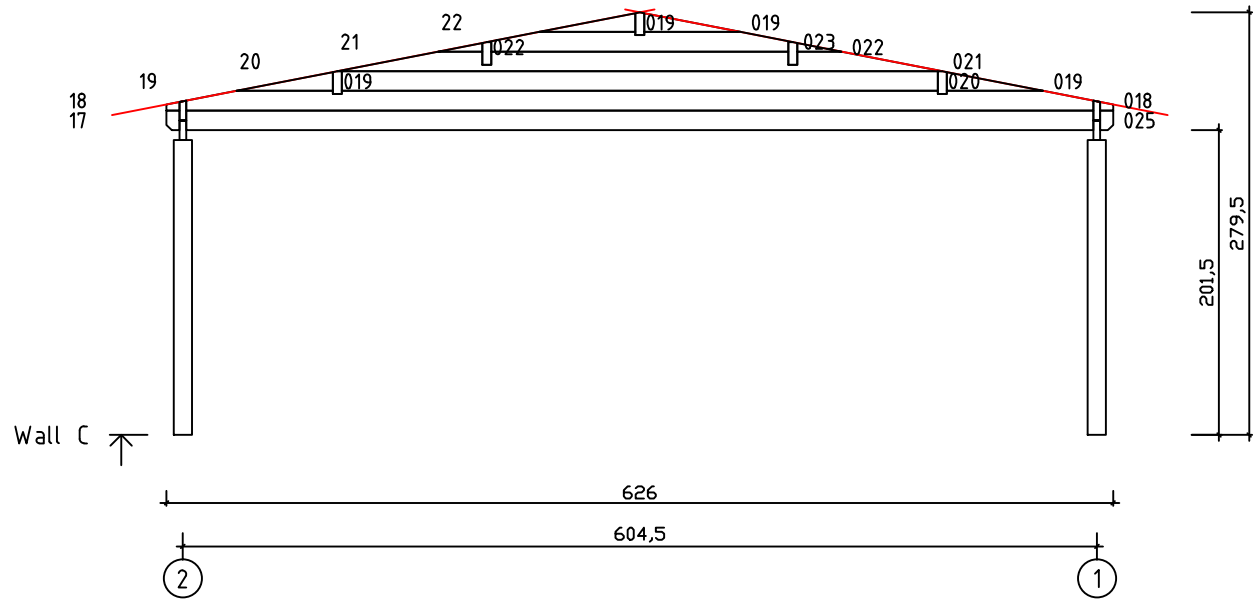

Kood	Camilla 6x5-2 45	Leht	Plan
Joonis	Camilla 6x5-2 45	Mootkava	1:50
Materjal	4.5x13	Kuup.	21.02.2017
Joonestas	T.Laine	File	Camilla 6x5-2 45.dwg

Kood	Camilla 6x5-2 45	Leht	Plan
Joonis	Camilla 6x5-2 45	Mootkava	1:50
Materjal	4.5x13	Kuup.	21.02.2017
Joonestaj	T.Laine	File	Camilla 6x5-2 45.dwg

Kood	Camilla 6x5-2 45	Leht	3
Joonis	WALL A;B	Mootkava	1:50
Materjal	4.5x13	Kuup.	21.02.2017
Joonestas	T.Laine	File	Camilla 6x5-2 45.dwg

Kood	Camilla 6x5-2 45	Leht	4
Joonis	WALL C	Mootkava	1:50
Materjal	4.5x13	Kuup.	21.02.2017
Joonestas	T.Laine	File	Camilla 6x5-2 45.dwg

Kood	Camilla 6x5-2 45	Leht	5
Joonis	WALL 1;2	Mootkava	1:50
Materjal	4.5x13	Kuup.	21.02.2017
Joonestas	T.Laine	File	Camilla 6x5-2 45.dwg