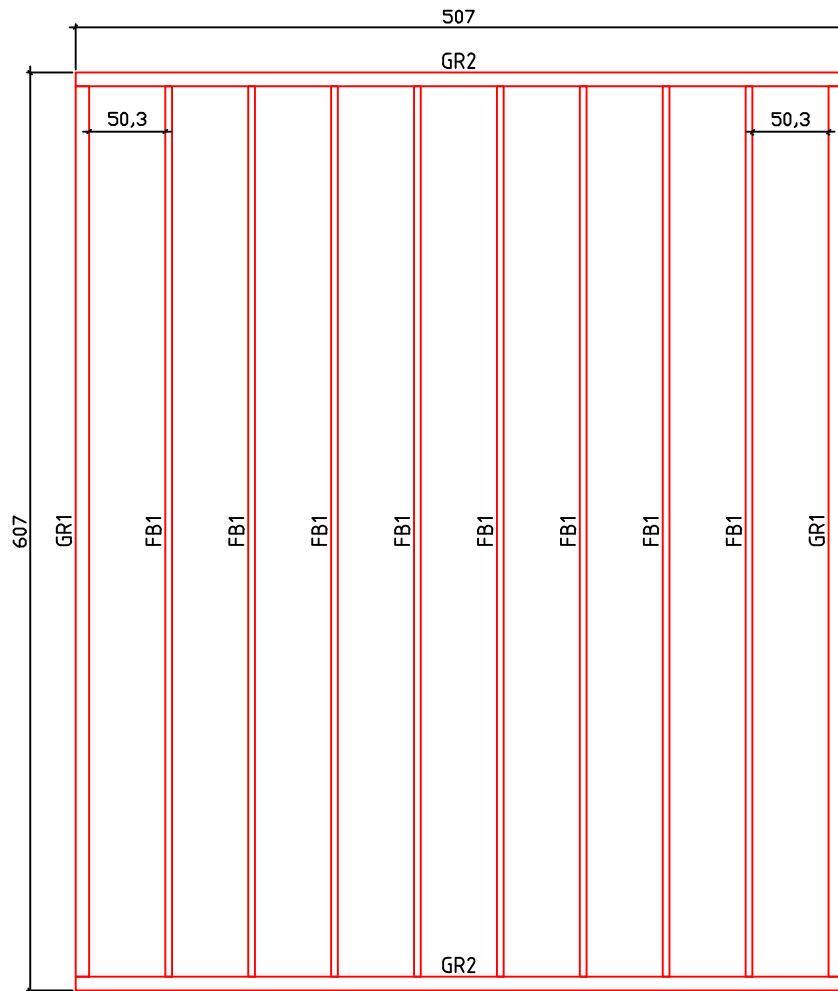

Kood	Camilla 6x5-2 45	Leht	Plan
Joonis	Camilla 6x5-2 45	Mootkava	1:50
Materjal	4.5x13	Kuup.	21.02.2017
Joonestas	T.Laine	File	Camilla 6x5-2 45.dwg

Kood	Camilla 6x5-2 45	Leht	Plan
Joonis	Camilla 6x5-2 45	Mootkava	1:50
Materjal	4.5x13	Kuup.	21.02.2017
Joonestaj	T.Laine	File	Camilla 6x5-2 45.dwg

Kood	Camilla 6x5-2 45	Leht	3
Joonis	WALL A;B	Mootkava	1:50
Materjal	4.5x13	Kuup.	21.02.2017
Joonestas	T.Laine	File	Camilla 6x5-2 45.dwg

Kood	Camilla 6x5-2 45	Leht	4
Joonis	WALL C	Mootkava	1:50
Materjal	4.5x13	Kuup.	21.02.2017
Joonestas	T.Laine	File	Camilla 6x5-2 45.dwg

Kood	Camilla 6x5-2 45	Leht	5
Joonis	WALL 1;2	Mootkava	1:50
Materjal	4.5x13	Kuup.	21.02.2017
Joonestas	T.Laine	File	Camilla 6x5-2 45.dwg