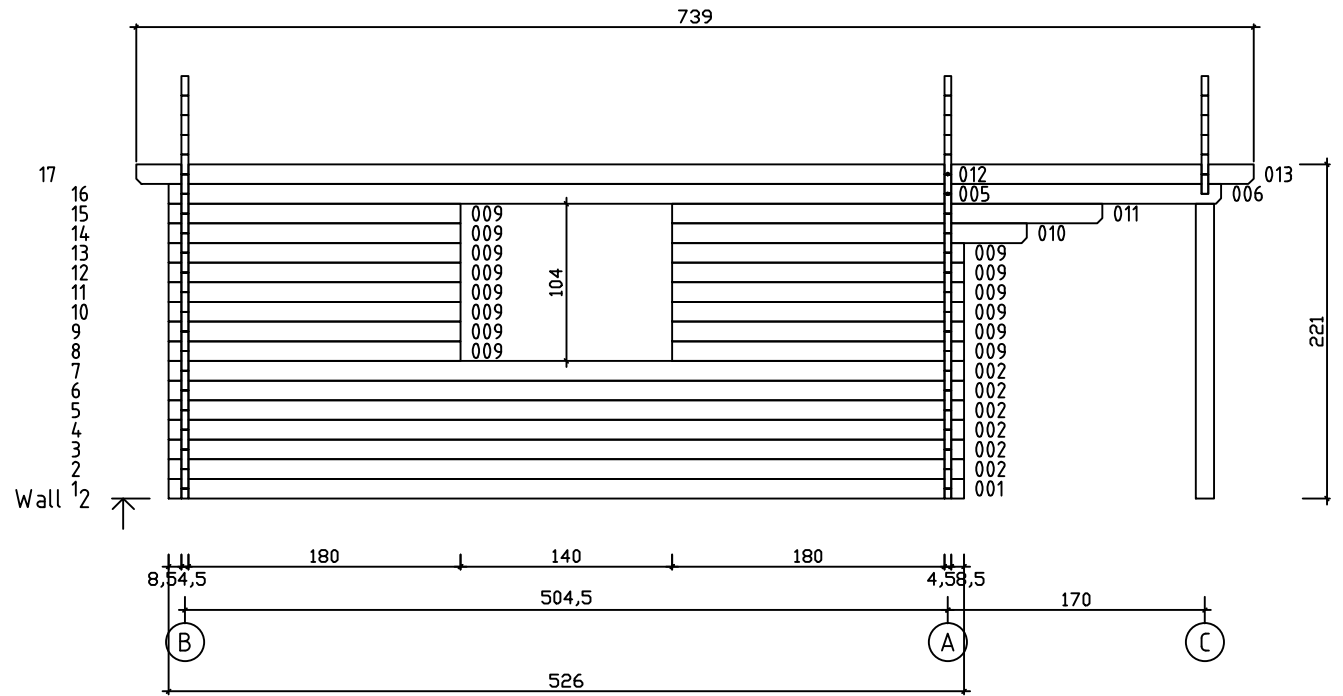

Kood	Camilla 6x5-2 45	Leht	Plan
Joonis	Camilla 6x5-2 45	Mootkava	1:50
Materjal	4.5x13	Kuup.	21.02.2017
Joonestas	T.Laine	File	Camilla 6x5-2 45.dwg

Kood	Camilla 6x5-2 45	Leht	Plan
Joonis	Camilla 6x5-2 45	Mootkava	1:50
Materjal	4.5x13	Kuup.	21.02.2017
Joonestaj	T.Laine	File	Camilla 6x5-2 45.dwg

Kood	Camilla 6x5-2 45	Leht	3
Joonis	WALL A;B	Mootkava	1:50
Materjal	4.5x13	Kuup.	21.02.2017
Joonestas	T.Laine	File	Camilla 6x5-2 45.dwg

Kood	Camilla 6x5-2 45	Leht	4
Joonis	WALL C	Mootkava	1:50
Materjal	4.5x13	Kuup.	21.02.2017
Joonestas	T.Laine	File	Camilla 6x5-2 45.dwg

Kood	Camilla 6x5-2 45	Leht	5
Joonis	WALL 1;2	Mootkava	1:50
Materjal	4.5x13	Kuup.	21.02.2017
Joonestas	T.Laine	File	Camilla 6x5-2 45.dwg