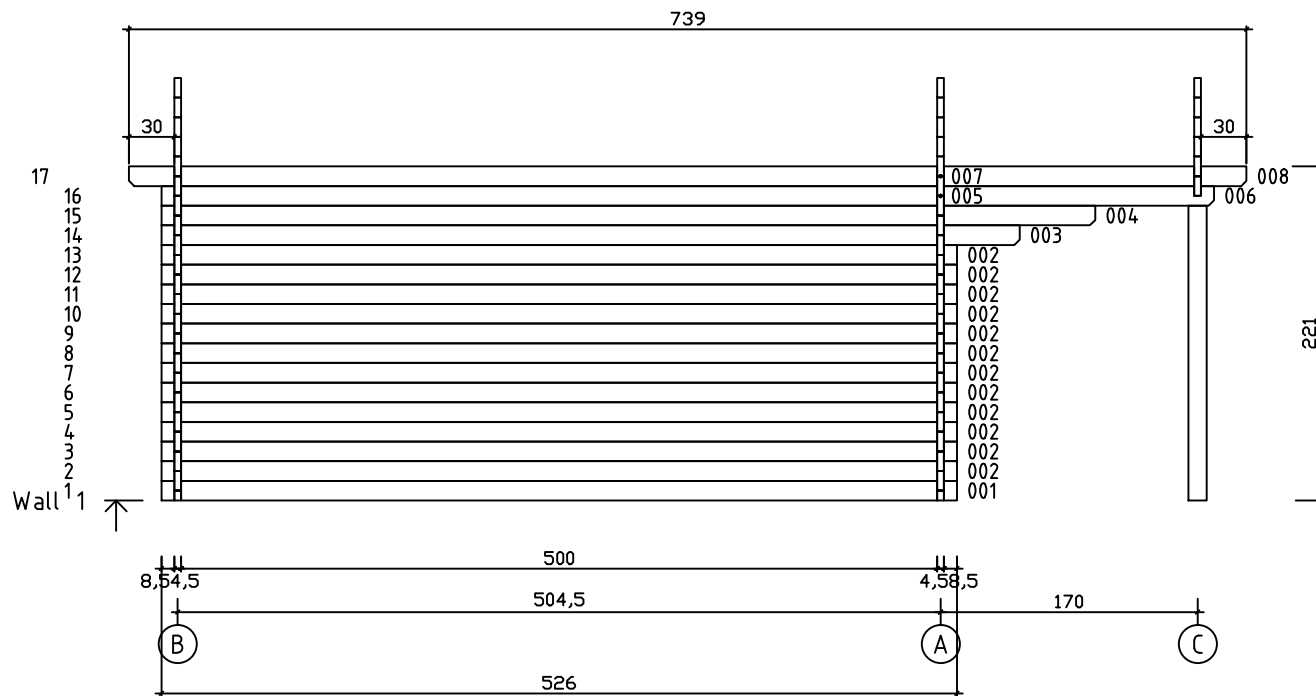

Kood	Camilla 6x5-2 45	Leht	Plan
Joonis	Camilla 6x5-2 45	Mootkava	1:50
Materjal	4.5x13	Kuup.	21.02.2017
Joonestas	T.Laine	File	Camilla 6x5-2 45.dwg

Kood	Camilla 6x5-2 45	Leht	Plan
Joonis	Camilla 6x5-2 45	Mootkava	1:50
Materjal	4.5x13	Kuup.	21.02.2017
Joonestaj	T.Laine	File	Camilla 6x5-2 45.dwg

Kood	Camilla 6x5-2 45	Leht	3
Joonis	WALL A;B	Mootkava	1:50
Materjal	4.5x13	Kuup.	21.02.2017
Joonestas	T.Laine	File	Camilla 6x5-2 45.dwg

Kood	Camilla 6x5-2 45	Leht	4
Joonis	WALL C	Mootkava	1:50
Materjal	4.5x13	Kuup.	21.02.2017
Joonestas	T.Laine	File	Camilla 6x5-2 45.dwg

Kood	Camilla 6x5-2 45	Leht	5
Joonis	WALL 1;2	Mootkava	1:50
Materjal	4.5x13	Kuup.	21.02.2017
Joonestas	T.Laine	File	Camilla 6x5-2 45.dwg