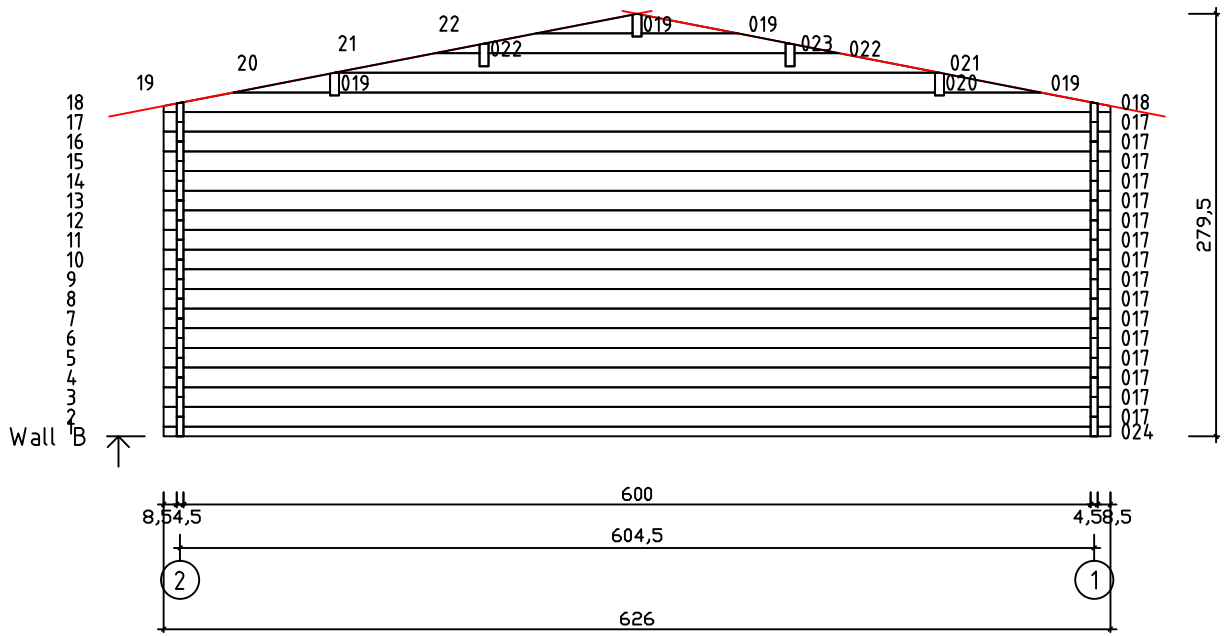

Kood	Camilla 6x5-2 45	Leht	Plan
Joonis	Camilla 6x5-2 45	Mootkava	1:50
Materjal	4.5x13	Kuup.	21.02.2017
Joonestas	T.Laine	File	Camilla 6x5-2 45.dwg

Kood	Camilla 6x5-2 45	Leht	Plan
Joonis	Camilla 6x5-2 45	Mootkava	1:50
Materjal	4.5x13	Kuup.	21.02.2017
Joonestaj	T.Laine	File	Camilla 6x5-2 45.dwg

Kood	Camilla 6x5-2 45	Leht	3
Joonis	WALL A;B	Mootkava	1:50
Materjal	4.5x13	Kuup.	21.02.2017
Joonestas	T.Laine	File	Camilla 6x5-2 45.dwg

Kood	Camilla 6x5-2 45	Leht	4
Joonis	WALL C	Mootkava	1:50
Materjal	4.5x13	Kuup.	21.02.2017
Joonestas	T.Laine	File	Camilla 6x5-2 45.dwg

Kood	Camilla 6x5-2 45	Leht	5
Joonis	WALL 1;2	Mootkava	1:50
Materjal	4.5x13	Kuup.	21.02.2017
Joonestas	T.Laine	File	Camilla 6x5-2 45.dwg