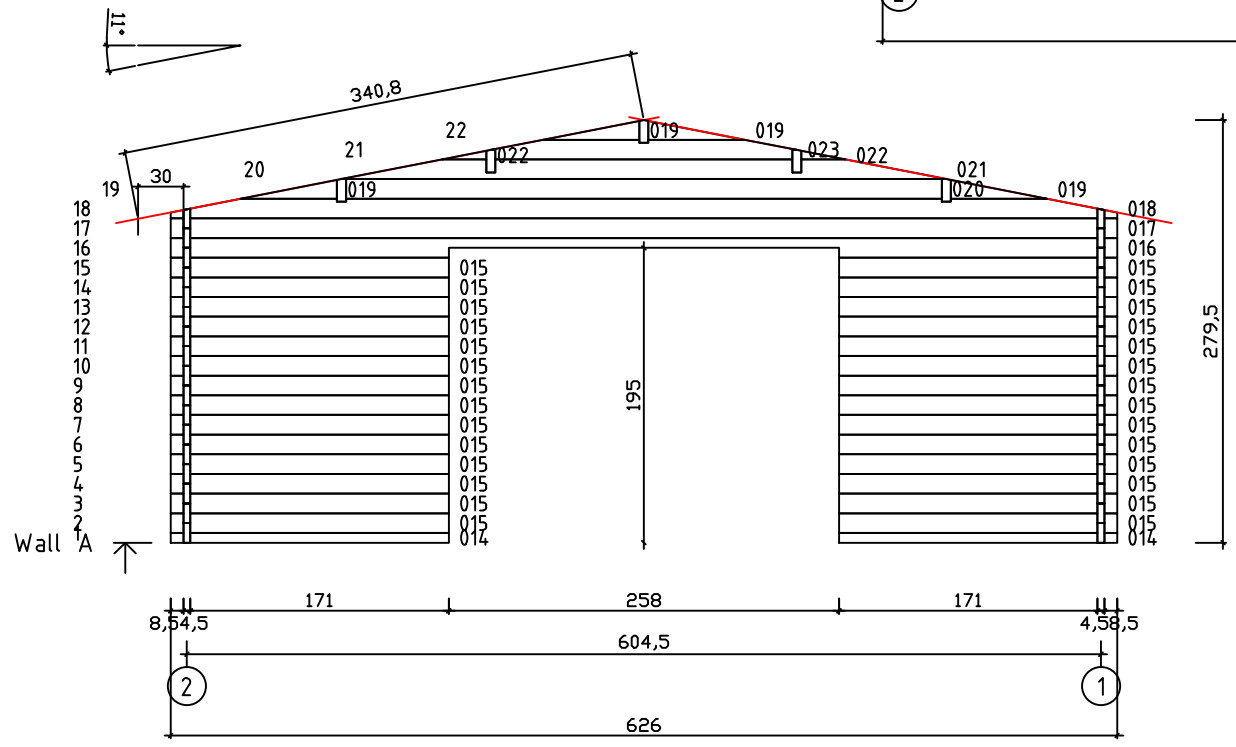

Kood	Camilla 6x5-2 45	Leht	Plan
Joonis	Camilla 6x5-2 45	Mootkava	1:50
Materjal	4.5x13	Kuup.	21.02.2017
Joonestas	T.Laine	File	Camilla 6x5-2 45.dwg

Kood	Camilla 6x5-2 45	Leht	Plan
Joonis	Camilla 6x5-2 45	Mootkava	1:50
Materjal	4.5x13	Kuup.	21.02.2017
Joonestaj	T.Laine	File	Camilla 6x5-2 45.dwg

Kood	Camilla 6x5-2 45	Leht	3
Joonis	WALL A;B	Mootkava	1:50
Materjal	4.5x13	Kuup.	21.02.2017
Joonestas	T.Laine	File	Camilla 6x5-2 45.dwg

Kood	Camilla 6x5-2 45	Leht	4
Joonis	WALL C	Mootkava	1:50
Materjal	4.5x13	Kuup.	21.02.2017
Joonestas	T.Laine	File	Camilla 6x5-2 45.dwg

Kood	Camilla 6x5-2 45	Leht	5
Joonis	WALL 1;2	Mootkava	1:50
Materjal	4.5x13	Kuup.	21.02.2017
Joonestas	T.Laine	File	Camilla 6x5-2 45.dwg