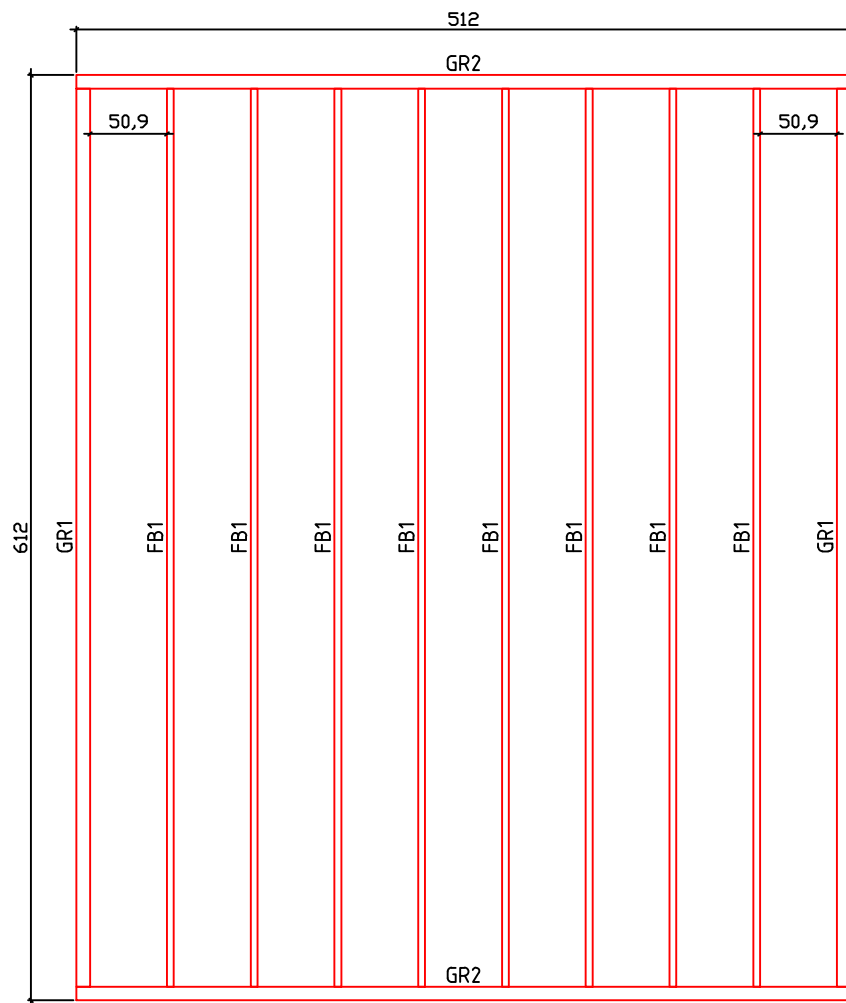

Kood	Camilla 6x5-2 70	Leht	Plan
Joonis	Camilla 6x5-2 70	Mootkava	1:50
Materjal	7x13	Kuup.	20.02.2017
Joonestas	T.Laine	File	Camilla 6x5-2 70.dwg

Kood	Camilla 6x5-2 70	Leht	Plan
Joonis	Camilla 6x5-2 70	Mootkava	1:50
Materjal	7x13	Kuup.	20.02.2017
Joonestaj	T.Laine	File	Camilla 6x5-2 70.dwg

Kood	Camilla 6x5-2 70	Leht	3
Joonis	WALL A;B	Mootkava	1:50
Materjal	7x13	Kuup.	20.02.2017
Joonestas	T.Laine	File	Camilla 6x5-2 70.dwg

Kood	Camilla 6x5-2 70	Leht	4
Joonis	WALL C	Mootkava	1:50
Materjal	7x13	Kuup.	20.02.2017
Joonestas	T.Laine	File	Camilla 6x5-2 70.dwg

Kood	Camilla 6x5-2 70	Leht	5
Joonis	WALL 1;2	Mootkava	1:50
Materjal	7x13	Kuup.	20.02.2017
Joonestas	T.Laine	File	Camilla 6x5-2 70.dwg