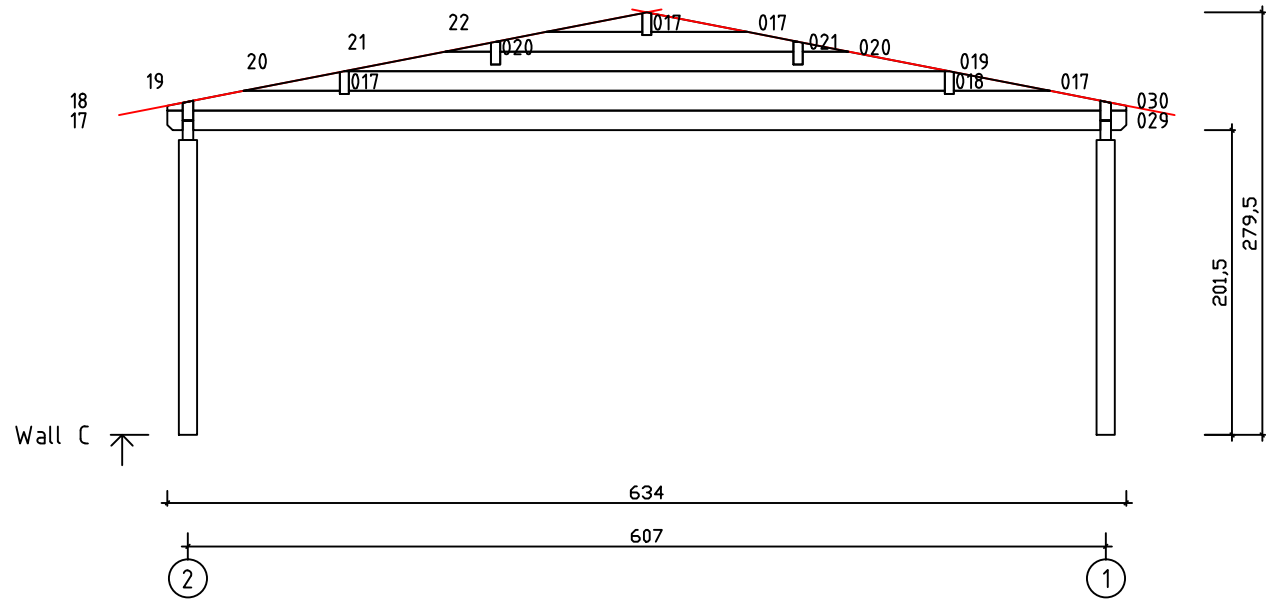

Kood	Camilla 6x5-2 70	Leht	Plan
Joonis	Camilla 6x5-2 70	Mootkava	1:50
Materjal	7x13	Kuup.	20.02.2017
Joonestas	T.Laine	File	Camilla 6x5-2 70.dwg

Kood	Camilla 6x5-2 70	Leht	Plan
Joonis	Camilla 6x5-2 70	Mootkava	1:50
Materjal	7x13	Kuup.	20.02.2017
Joonestaj	T.Laine	File	Camilla 6x5-2 70.dwg

Kood	Camilla 6x5-2 70	Leht	3
Joonis	WALL A;B	Mootkava	1:50
Materjal	7x13	Kuup.	20.02.2017
Joonestas	T.Laine	File	Camilla 6x5-2 70.dwg

Kood	Camilla 6x5-2 70	Leht	4
Joonis	WALL C	Mootkava	1:50
Materjal	7x13	Kuup.	20.02.2017
Joonestas	T.Laine	File	Camilla 6x5-2 70.dwg

Kood	Camilla 6x5-2 70	Leht	5
Joonis	WALL 1;2	Mootkava	1:50
Materjal	7x13	Kuup.	20.02.2017
Joonestas	T.Laine	File	Camilla 6x5-2 70.dwg