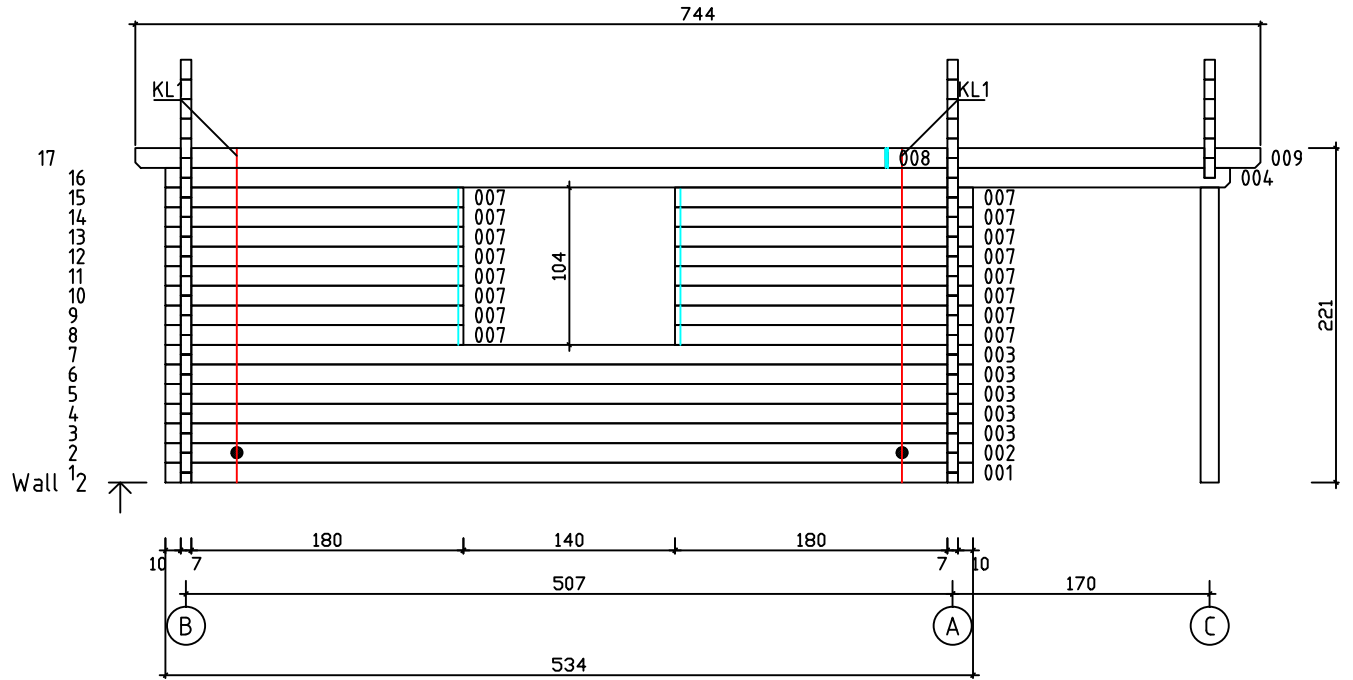

Kood	Camilla 6x5-2 70	Leht	Plan
Joonis	Camilla 6x5-2 70	Mootkava	1:50
Materjal	7x13	Kuup.	20.02.2017
Joonestas	T.Laine	File	Camilla 6x5-2 70.dwg

Kood	Camilla 6x5-2 70	Leht	Plan
Joonis	Camilla 6x5-2 70	Mootkava	1:50
Materjal	7x13	Kuup.	20.02.2017
Joonestaj	T.Laine	File	Camilla 6x5-2 70.dwg

Kood	Camilla 6x5-2 70	Leht	3
Joonis	WALL A;B	Mootkava	1:50
Materjal	7x13	Kuup.	20.02.2017
Joonestas	T.Laine	File	Camilla 6x5-2 70.dwg

Kood	Camilla 6x5-2 70	Leht	4
Joonis	WALL C	Mootkava	1:50
Materjal	7x13	Kuup.	20.02.2017
Joonestas	T.Laine	File	Camilla 6x5-2 70.dwg

Kood	Camilla 6x5-2 70	Leht	5
Joonis	WALL 1;2	Mootkava	1:50
Materjal	7x13	Kuup.	20.02.2017
Joonestas	T.Laine	File	Camilla 6x5-2 70.dwg