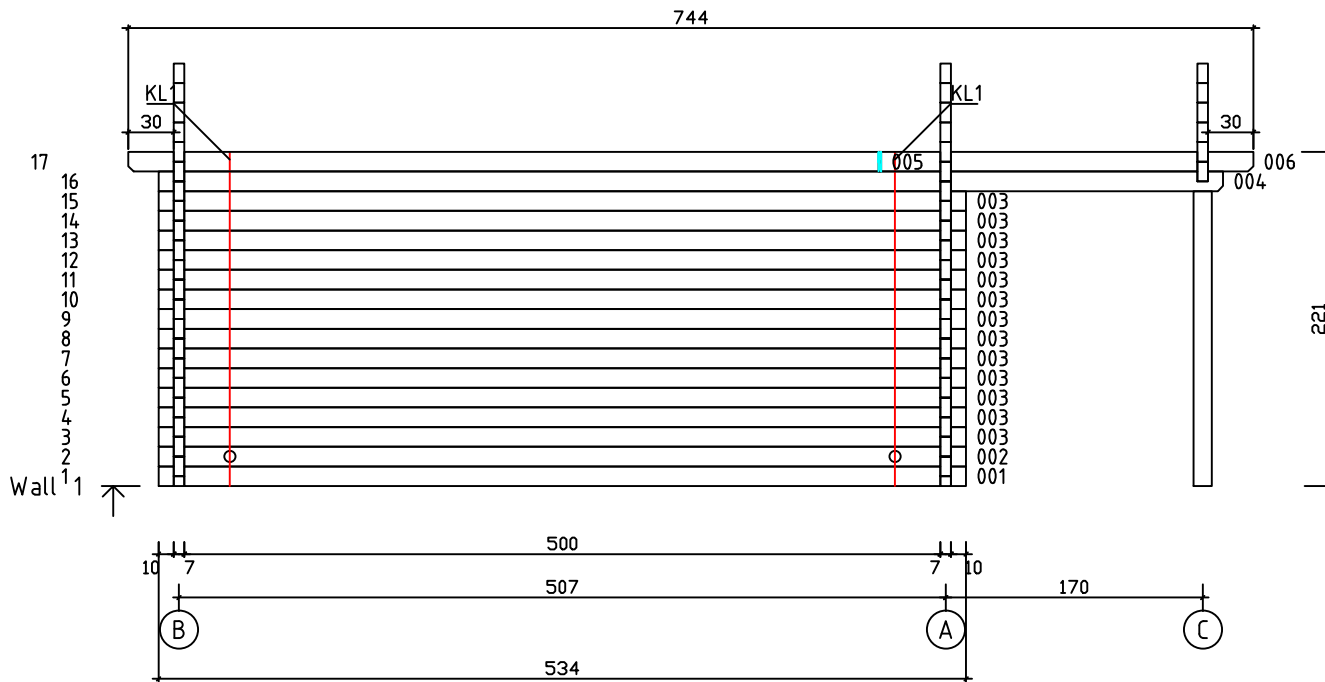

Kood	Camilla 6x5-2 70	Leht	Plan
Joonis	Camilla 6x5-2 70	Mootkava	1:50
Materjal	7x13	Kuup.	20.02.2017
Joonestas	T.Laine	File	Camilla 6x5-2 70.dwg

Kood	Camilla 6x5-2 70	Leht	Plan
Joonis	Camilla 6x5-2 70	Mootkava	1:50
Materjal	7x13	Kuup.	20.02.2017
Joonestaj	T.Laine	File	Camilla 6x5-2 70.dwg

Kood	Camilla 6x5-2 70	Leht	3
Joonis	WALL A;B	Mootkava	1:50
Materjal	7x13	Kuup.	20.02.2017
Joonestas	T.Laine	File	Camilla 6x5-2 70.dwg

Kood	Camilla 6x5-2 70	Leht	4
Joonis	WALL C	Mootkava	1:50
Materjal	7x13	Kuup.	20.02.2017
Joonestas	T.Laine	File	Camilla 6x5-2 70.dwg

Kood	Camilla 6x5-2 70	Leht	5
Joonis	WALL 1;2	Mootkava	1:50
Materjal	7x13	Kuup.	20.02.2017
Joonestas	T.Laine	File	Camilla 6x5-2 70.dwg