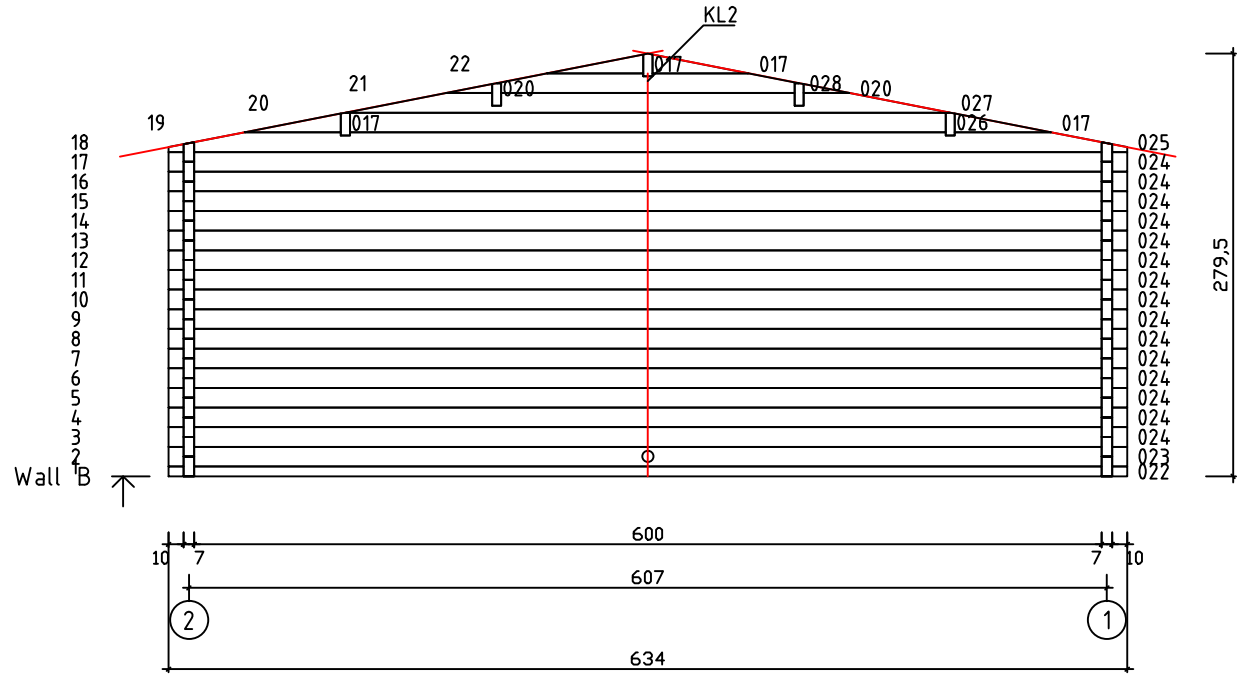

Kood	Camilla 6x5-2 70	Leht	Plan
Joonis	Camilla 6x5-2 70	Mootkava	1:50
Materjal	7x13	Kuup.	20.02.2017
Joonestas	T.Laine	File	Camilla 6x5-2 70.dwg

Kood	Camilla 6x5-2 70	Leht	Plan
Joonis	Camilla 6x5-2 70	Mootkava	1:50
Materjal	7x13	Kuup.	20.02.2017
Joonestaj	T.Laine	File	Camilla 6x5-2 70.dwg

Kood	Camilla 6x5-2 70	Leht	3
Joonis	WALL A;B	Mootkava	1:50
Materjal	7x13	Kuup.	20.02.2017
Joonestas	T.Laine	File	Camilla 6x5-2 70.dwg

Kood	Camilla 6x5-2 70	Leht	4
Joonis	WALL C	Mootkava	1:50
Materjal	7x13	Kuup.	20.02.2017
Joonestas	T.Laine	File	Camilla 6x5-2 70.dwg

Kood	Camilla 6x5-2 70	Leht	5
Joonis	WALL 1;2	Mootkava	1:50
Materjal	7x13	Kuup.	20.02.2017
Joonestas	T.Laine	File	Camilla 6x5-2 70.dwg