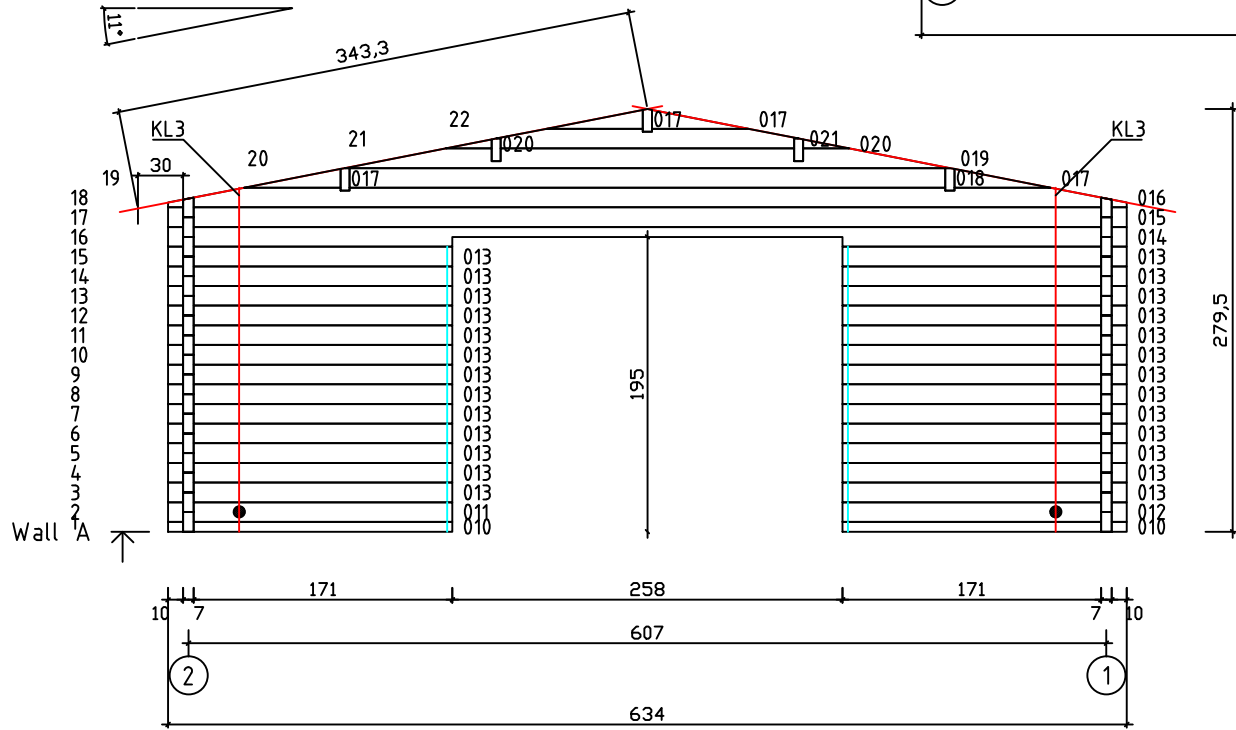

Kood	Camilla 6x5-2 70	Leht	Plan
Joonis	Camilla 6x5-2 70	Mootkava	1:50
Materjal	7x13	Kuup.	20.02.2017
Joonestas	T.Laine	File	Camilla 6x5-2 70.dwg

Kood	Camilla 6x5-2 70	Leht	Plan
Joonis	Camilla 6x5-2 70	Mootkava	1:50
Materjal	7x13	Kuup.	20.02.2017
Joonestaj	T.Laine	File	Camilla 6x5-2 70.dwg

Kood	Camilla 6x5-2 70	Leht	3
Joonis	WALL A;B	Mootkava	1:50
Materjal	7x13	Kuup.	20.02.2017
Joonestas	T.Laine	File	Camilla 6x5-2 70.dwg

Kood	Camilla 6x5-2 70	Leht	4
Joonis	WALL C	Mootkava	1:50
Materjal	7x13	Kuup.	20.02.2017
Joonestas	T.Laine	File	Camilla 6x5-2 70.dwg

Kood	Camilla 6x5-2 70	Leht	5
Joonis	WALL 1;2	Mootkava	1:50
Materjal	7x13	Kuup.	20.02.2017
Joonestas	T.Laine	File	Camilla 6x5-2 70.dwg