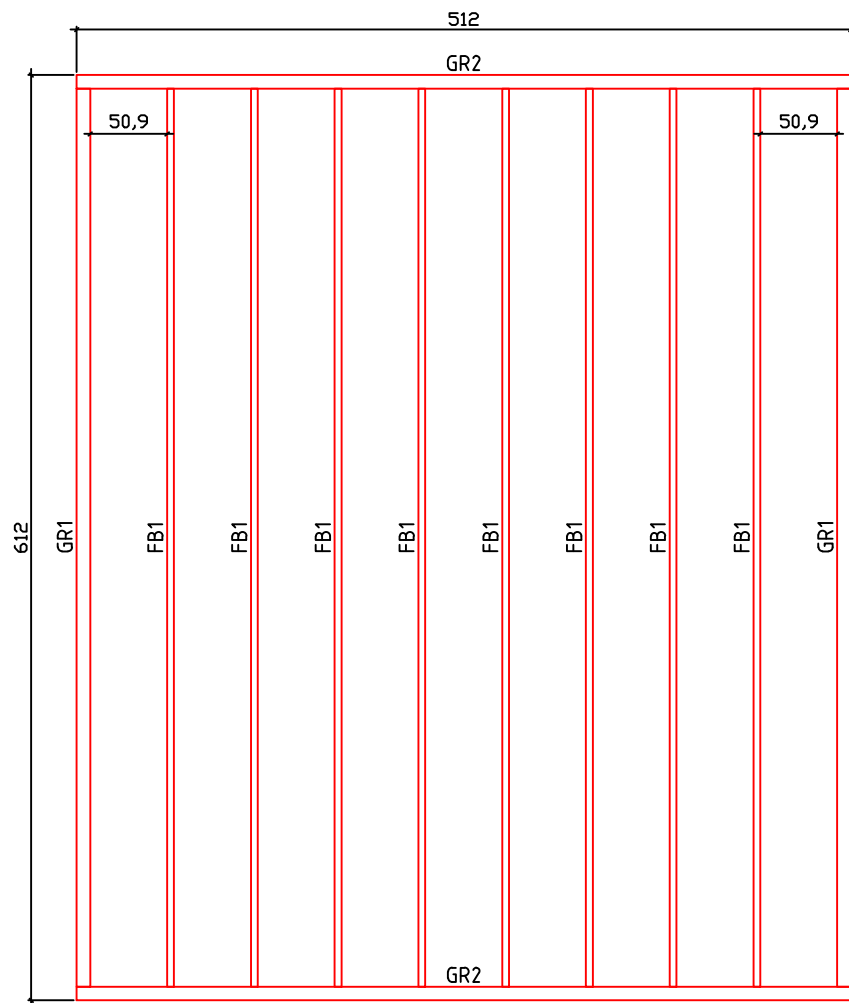

Kood	Camilla 6x5-3 70	Leht	Plan
Joonis	Camilla 6x5-3 70	Mootkava	1:50
Materjal	7x13	Kuup.	10.03.2017
Joonestas	T.Laine	File	Camilla 6x5-3 70.dwg

Kood	Camilla 6x5-3 70	Leht	Plan
Joonis	Camilla 6x5-3 70	Mootkava	1:50
Materjal	7x13	Kuup.	10.03.2017
Joonestaj	T.Laine	File	Camilla 6x5-3 70.dwg

Kood	Camilla 6x5-3 70	Leht	3
Joonis	WALL A;B	Mootkava	1:50
Materjal	7x13	Kuup.	10.03.2017
Joonestas	T.Laine	File	Camilla 6x5-3 70.dwg

Kood	Camilla 6x5-3 70	Leht	4
Joonis	WALL C	Mootkava	1:50
Materjal	7x13	Kuup.	10.03.2017
Joonestas	T.Laine	File	Camilla 6x5-3 70.dwg

Kood	Camilla 6x5-3 70	Leht	5
Joonis	WALL 1	Mootkava	1:50
Materjal	7x13	Kuup.	10.03.2017
Joonestaj	T.Laine	File	Camilla 6x5-3 70.dwg

Kood	Camilla 6x5-3 70	Leht	6
Joonis	WALL 2	Mootkava	1:50
Materjal	7x13	Kuup.	10.03.2017
Joonestas	T.Laine	File	Camilla 6x5-3 70.dwg