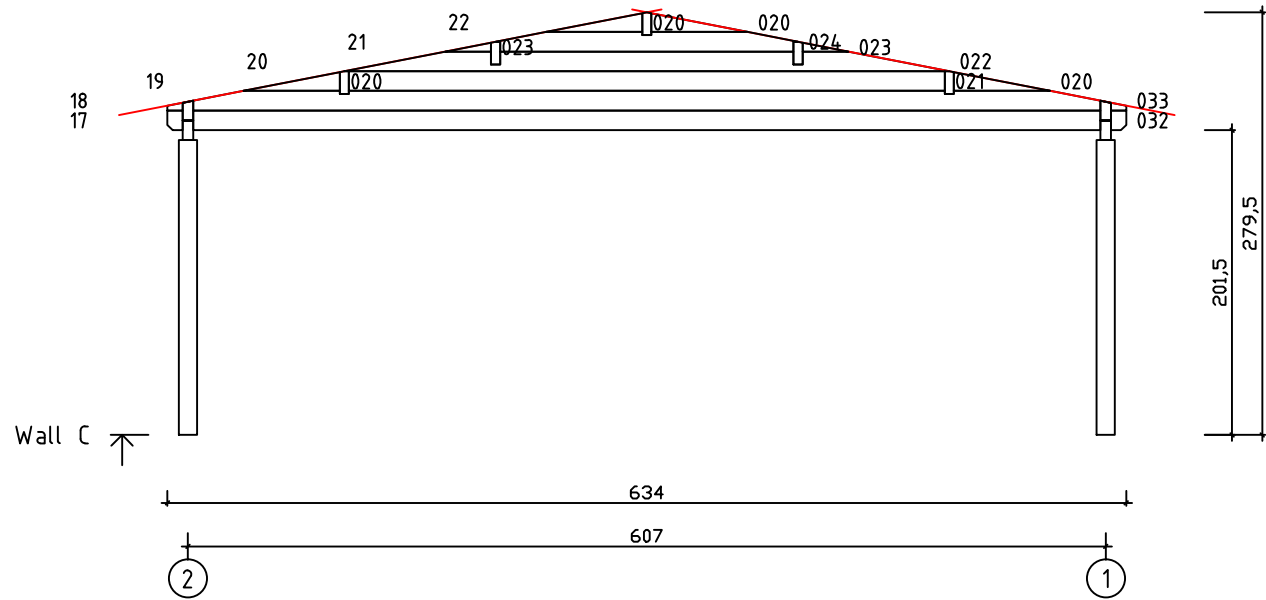

Kood	Camilla 6x5-3 70	Leht	Plan
Joonis	Camilla 6x5-3 70	Mootkava	1:50
Materjal	7x13	Kuup.	10.03.2017
Joonestas	T.Laine	File	Camilla 6x5-3 70.dwg

Kood	Camilla 6x5-3 70	Leht	Plan
Joonis	Camilla 6x5-3 70	Mootkava	1:50
Materjal	7x13	Kuup.	10.03.2017
Joonestaj	T.Laine	File	Camilla 6x5-3 70.dwg

Kood	Camilla 6x5-3 70	Leht	3
Joonis	WALL A;B	Mootkava	1:50
Materjal	7x13	Kuup.	10.03.2017
Joonestas	T.Laine	File	Camilla 6x5-3 70.dwg

Kood	Camilla 6x5-3 70	Leht	4
Joonis	WALL C	Mootkava	1:50
Materjal	7x13	Kuup.	10.03.2017
Joonestas	T.Laine	File	Camilla 6x5-3 70.dwg

Kood	Camilla 6x5-3 70	Leht	5
Joonis	WALL 1	Mootkava	1:50
Materjal	7x13	Kuup.	10.03.2017
Joonestaj	T.Laine	File	Camilla 6x5-3 70.dwg

Kood	Camilla 6x5-3 70	Leht	6
Joonis	WALL 2	Mootkava	1:50
Materjal	7x13	Kuup.	10.03.2017
Joonestas	T.Laine	File	Camilla 6x5-3 70.dwg