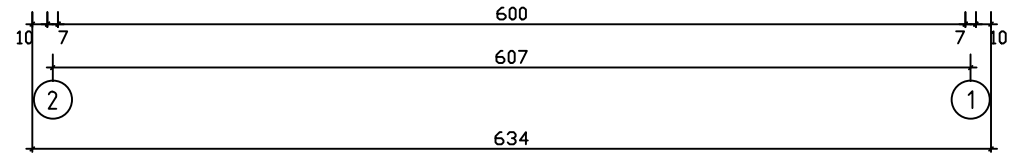

Kood	Camilla 6x5-3 70	Leht	Plan
Joonis	Camilla 6x5-3 70	Mootkava	1:50
Materjal	7x13	Kuup.	10.03.2017
Joonestas	T.Laine	File	Camilla 6x5-3 70.dwg

Kood	Camilla 6x5-3 70	Leht	Plan
Joonis	Camilla 6x5-3 70	Mootkava	1:50
Materjal	7x13	Kuup.	10.03.2017
Joonestaj	T.Laine	File	Camilla 6x5-3 70.dwg

Kood	Camilla 6x5-3 70	Leht	3
Joonis	WALL A;B	Mootkava	1:50
Materjal	7x13	Kuup.	10.03.2017
Joonestas	T.Laine	File	Camilla 6x5-3 70.dwg

Kood	Camilla 6x5-3 70	Leht	4
Joonis	WALL C	Mootkava	1:50
Materjal	7x13	Kuup.	10.03.2017
Joonestas	T.Laine	File	Camilla 6x5-3 70.dwg

Kood	Camilla 6x5-3 70	Leht	5
Joonis	WALL 1	Mootkava	1:50
Materjal	7x13	Kuup.	10.03.2017
Joonestaj	T.Laine	File	Camilla 6x5-3 70.dwg

Kood	Camilla 6x5-3 70	Leht	6
Joonis	WALL 2	Mootkava	1:50
Materjal	7x13	Kuup.	10.03.2017
Joonestas	T.Laine	File	Camilla 6x5-3 70.dwg