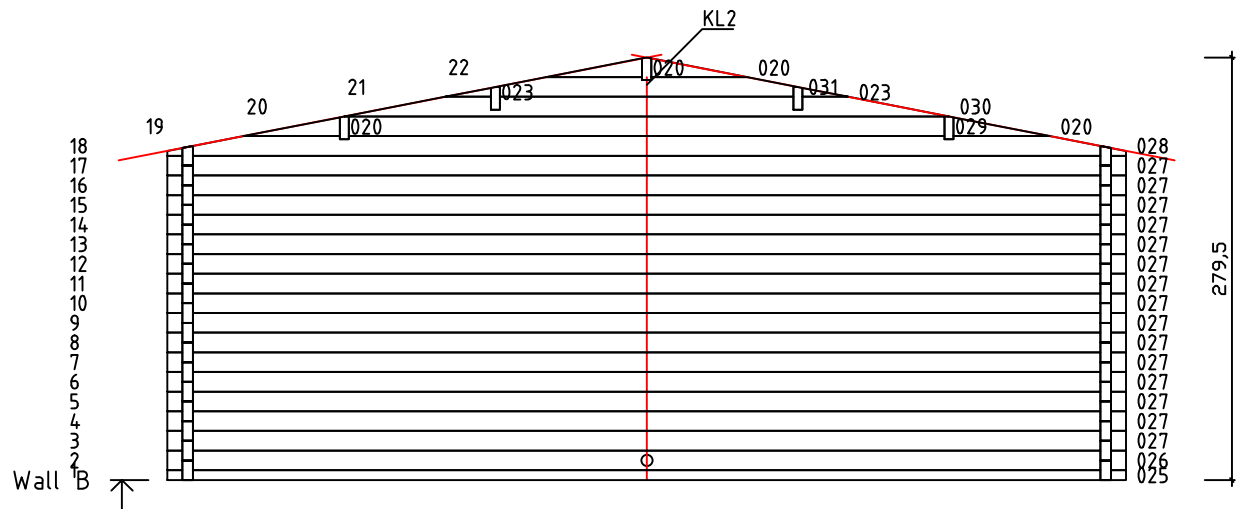

Kood	Camilla 6x5-3 70	Leht	Plan
Joonis	Camilla 6x5-3 70	Mootkava	1:50
Materjal	7x13	Kuup.	10.03.2017
Joonestas	T.Laine	File	Camilla 6x5-3 70.dwg

Kood	Camilla 6x5-3 70	Leht	Plan
Joonis	Camilla 6x5-3 70	Mootkava	1:50
Materjal	7x13	Kuup.	10.03.2017
Joonestaj	T.Laine	File	Camilla 6x5-3 70.dwg

Kood	Camilla 6x5-3 70	Leht	3
Joonis	WALL A;B	Mootkava	1:50
Materjal	7x13	Kuup.	10.03.2017
Joonestas	T.Laine	File	Camilla 6x5-3 70.dwg

Kood	Camilla 6x5-3 70	Leht	4
Joonis	WALL C	Mootkava	1:50
Materjal	7x13	Kuup.	10.03.2017
Joonestas	T.Laine	File	Camilla 6x5-3 70.dwg