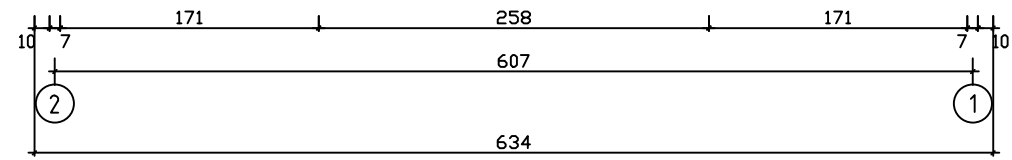

Kood	Camilla 6x5-3 70	Leht	Plan
Joonis	Camilla 6x5-3 70	Mootkava	1:50
Materjal	7x13	Kuup.	10.03.2017
Joonestas	T.Laine	File	Camilla 6x5-3 70.dwg

Kood	Camilla 6x5-3 70	Leht	Plan
Joonis	Camilla 6x5-3 70	Mootkava	1:50
Materjal	7x13	Kuup.	10.03.2017
Joonestaj	T.Laine	File	Camilla 6x5-3 70.dwg

Kood	Camilla 6x5-3 70	Leht	3
Joonis	WALL A;B	Mootkava	1:50
Materjal	7x13	Kuup.	10.03.2017
Joonestas	T.Laine	File	Camilla 6x5-3 70.dwg

Kood	Camilla 6x5-3 70	Leht	4
Joonis	WALL C	Mootkava	1:50
Materjal	7x13	Kuup.	10.03.2017
Joonestas	T.Laine	File	Camilla 6x5-3 70.dwg

Kood	Camilla 6x5-3 70	Leht	5
Joonis	WALL 1	Mootkava	1:50
Materjal	7x13	Kuup.	10.03.2017
Joonestaj	T.Laine	File	Camilla 6x5-3 70.dwg

Kood	Camilla 6x5-3 70	Leht	6
Joonis	WALL 2	Mootkava	1:50
Materjal	7x13	Kuup.	10.03.2017
Joonestas	T.Laine	File	Camilla 6x5-3 70.dwg