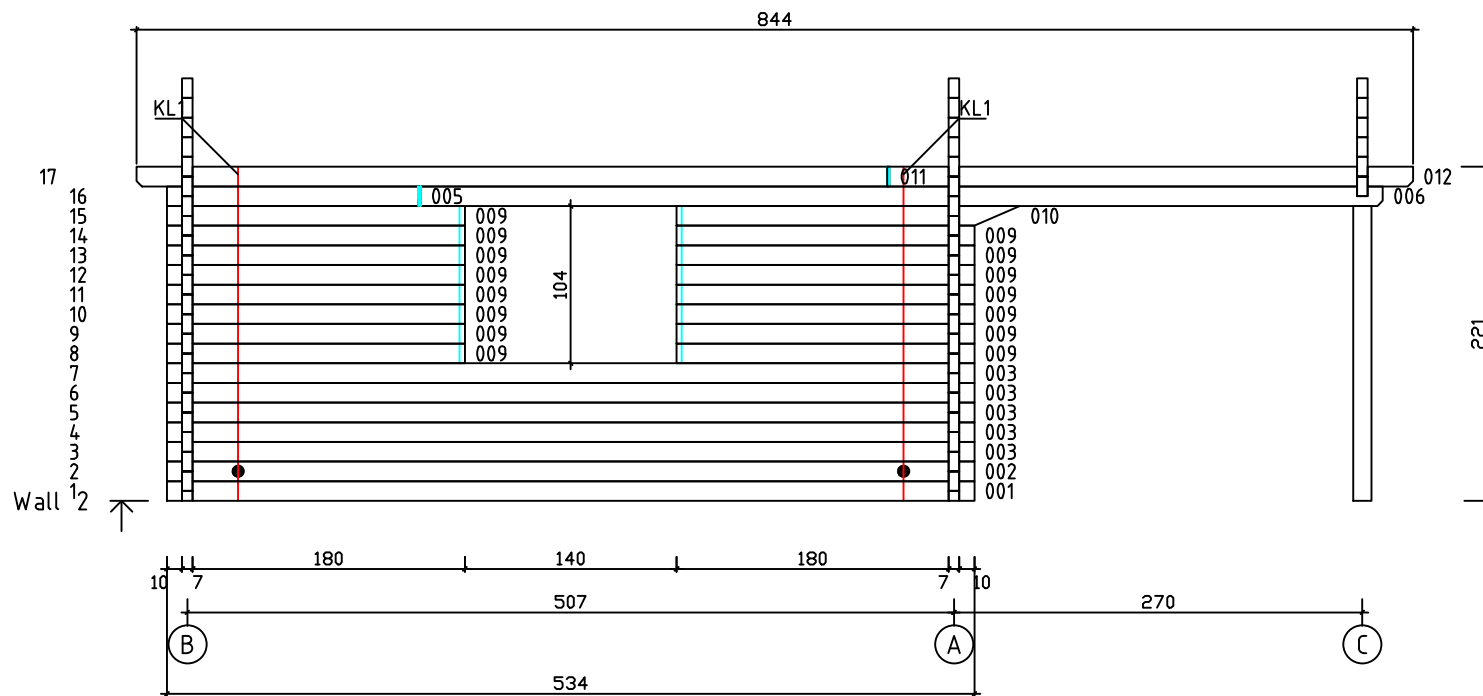

Kood	Camilla 6x5-3 70	Leht	Plan
Joonis	Camilla 6x5-3 70	Mootkava	1:50
Materjal	7x13	Kuup.	10.03.2017
Joonestas	T.Laine	File	Camilla 6x5-3 70.dwg

Kood	Camilla 6x5-3 70	Leht	Plan
Joonis	Camilla 6x5-3 70	Mootkava	1:50
Materjal	7x13	Kuup.	10.03.2017
Joonestaj	T.Laine	File	Camilla 6x5-3 70.dwg

Kood	Camilla 6x5-3 70	Leht	3
Joonis	WALL A;B	Mootkava	1:50
Materjal	7x13	Kuup.	10.03.2017
Joonestas	T.Laine	File	Camilla 6x5-3 70.dwg

Kood	Camilla 6x5-3 70	Leht	4
Joonis	WALL C	Mootkava	1:50
Materjal	7x13	Kuup.	10.03.2017
Joonestas	T.Laine	File	Camilla 6x5-3 70.dwg

Kood	Camilla 6x5-3 70	Leht	5
Joonis	WALL 1	Mootkava	1:50
Materjal	7x13	Kuup.	10.03.2017
Joonestaj	T.Laine	File	Camilla 6x5-3 70.dwg

Kood	Camilla 6x5-3 70	Leht	6
Joonis	WALL 2	Mootkava	1:50
Materjal	7x13	Kuup.	10.03.2017
Joonestas	T.Laine	File	Camilla 6x5-3 70.dwg