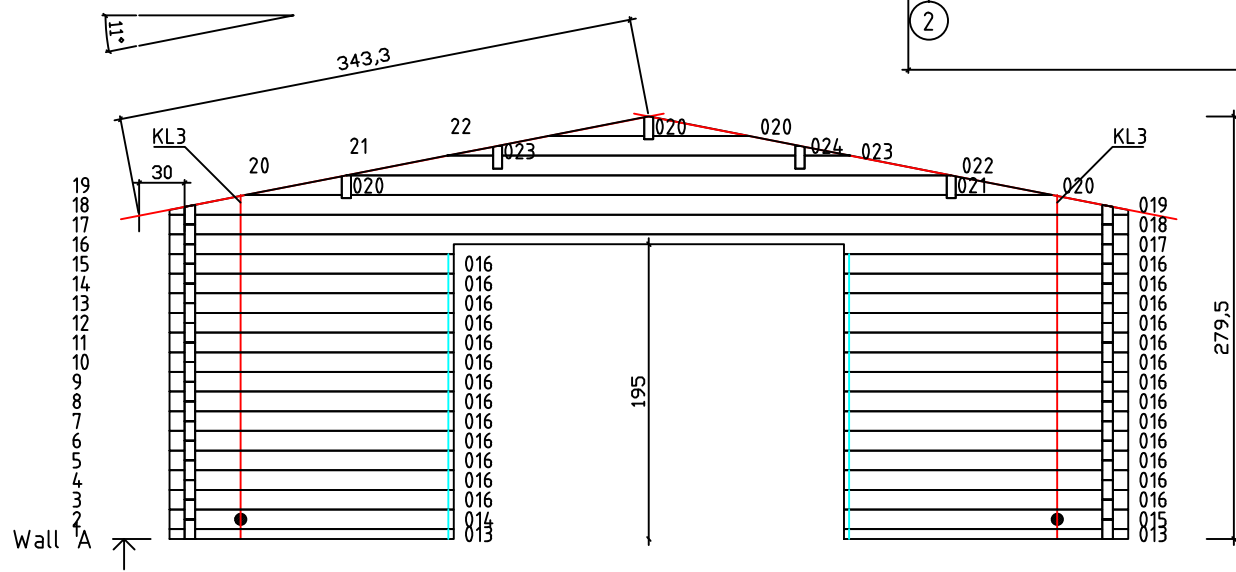

Kood	Camilla 6x5-3 70	Leht	Plan
Joonis	Camilla 6x5-3 70	Mootkava	1:50
Materjal	7x13	Kuup.	10.03.2017
Joonestas	T.Laine	File	Camilla 6x5-3 70.dwg

Kood	Camilla 6x5-3 70	Leht	Plan
Joonis	Camilla 6x5-3 70	Mootkava	1:50
Materjal	7x13	Kuup.	10.03.2017
Joonestaj	T.Laine	File	Camilla 6x5-3 70.dwg

Kood	Camilla 6x5-3 70	Leht	3
Joonis	WALL A;B	Mootkava	1:50
Materjal	7x13	Kuup.	10.03.2017
Joonestas	T.Laine	File	Camilla 6x5-3 70.dwg

Kood	Camilla 6x5-3 70	Leht	4
Joonis	WALL C	Mootkava	1:50
Materjal	7x13	Kuup.	10.03.2017
Joonestas	T.Laine	File	Camilla 6x5-3 70.dwg

Kood	Camilla 6x5-3 70	Leht	5
Joonis	WALL 1	Mootkava	1:50
Materjal	7x13	Kuup.	10.03.2017
Joonestaj	T.Laine	File	Camilla 6x5-3 70.dwg

Kood	Camilla 6x5-3 70	Leht	6
Joonis	WALL 2	Mootkava	1:50
Materjal	7x13	Kuup.	10.03.2017
Joonestas	T.Laine	File	Camilla 6x5-3 70.dwg