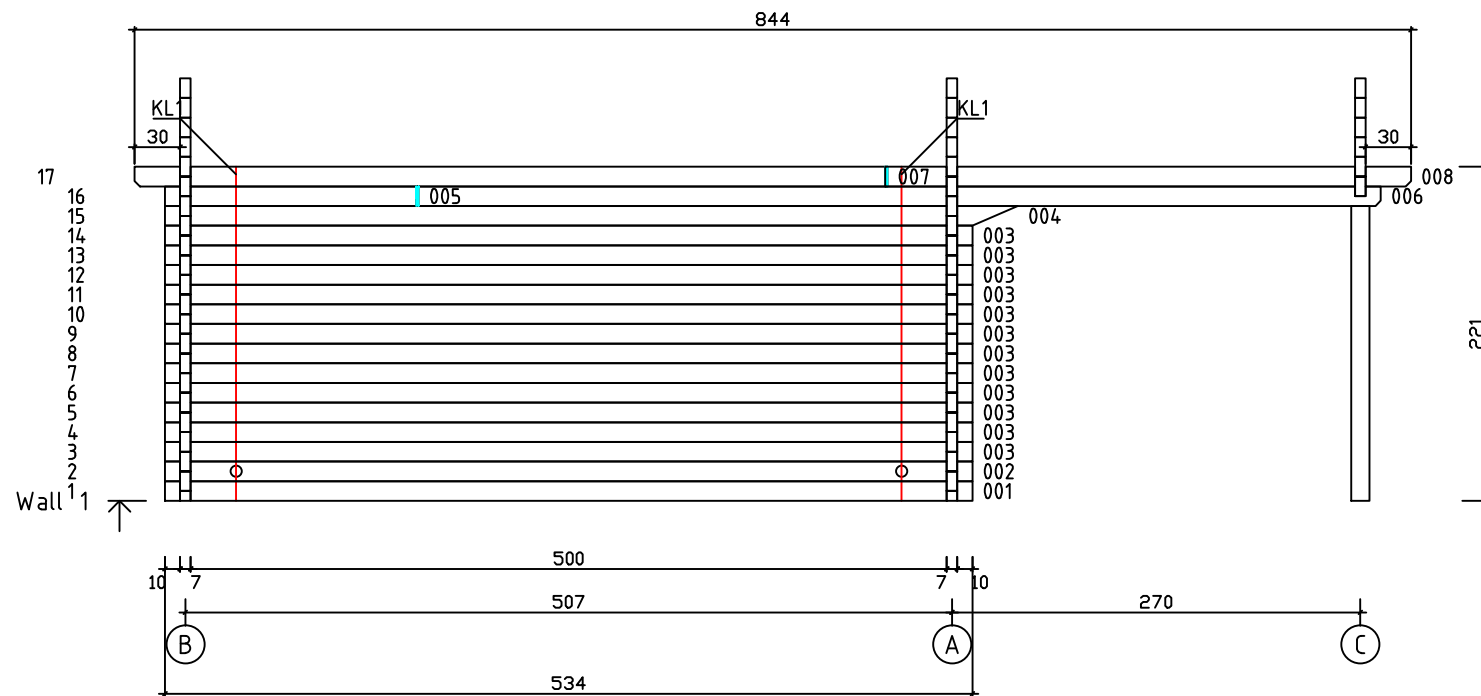

Kood	Camilla 6x5-3 70	Leht	Plan
Joonis	Camilla 6x5-3 70	Mootkava	1:50
Materjal	7x13	Kuup.	10.03.2017
Joonestas	T.Laine	File	Camilla 6x5-3 70.dwg

Kood	Camilla 6x5-3 70	Leht	Plan
Joonis	Camilla 6x5-3 70	Mootkava	1:50
Materjal	7x13	Kuup.	10.03.2017
Joonestaj	T.Laine	File	Camilla 6x5-3 70.dwg

Kood	Camilla 6x5-3 70	Leht	3
Joonis	WALL A;B	Mootkava	1:50
Materjal	7x13	Kuup.	10.03.2017
Joonestas	T.Laine	File	Camilla 6x5-3 70.dwg

Kood	Camilla 6x5-3 70	Leht	4
Joonis	WALL C	Mootkava	1:50
Materjal	7x13	Kuup.	10.03.2017
Joonestas	T.Laine	File	Camilla 6x5-3 70.dwg

Kood	Camilla 6x5-3 70	Leht	5
Joonis	WALL 1	Mootkava	1:50
Materjal	7x13	Kuup.	10.03.2017
Joonestaj	T.Laine	File	Camilla 6x5-3 70.dwg

Kood	Camilla 6x5-3 70	Leht	6
Joonis	WALL 2	Mootkava	1:50
Materjal	7x13	Kuup.	10.03.2017
Joonestas	T.Laine	File	Camilla 6x5-3 70.dwg