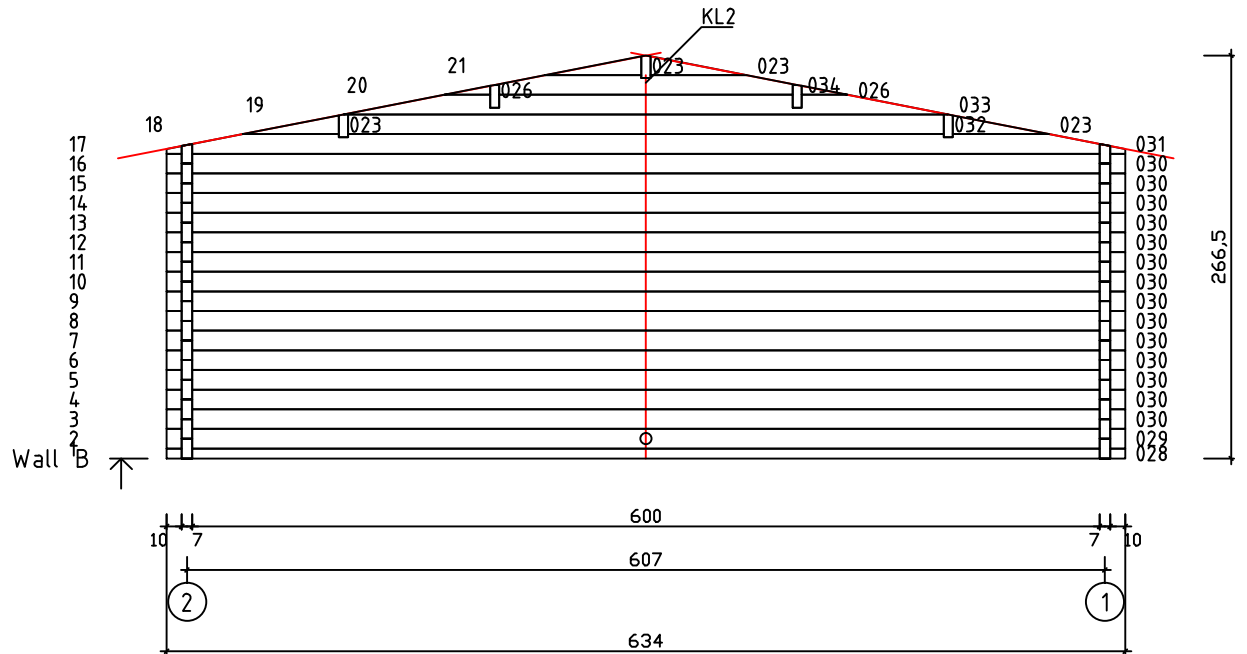

Kood	Camilla 6x6-1.5 70	Leht	Plan
Joonis	Camilla 6x6-1.5 70	Mootkava	1:50
Materjal	7x13	Kuup.	14.02.2017
Joonestas	T.Laine	File	Camilla 6x6-1.5 70.dwg

Kood	Camilla 6x6-1.5 70	Leht	Plan
Joonis	Camilla 6x6-1.5 70	Mootkava	1:50
Materjal	7x13	Kuup.	14.02.2017
Joonestaj	T.Laine	File	Camilla 6x6-1.5 70.dwg

Kood	Camilla 6x6-1.5 70	Leht	3
Joonis	WALL A;B	Mootkava	1:50
Materjal	7x13	Kuup.	14.02.2017
Joonestas	T.Laine	File	Camilla 6x6-1.5 70.dwg

Kood	Camilla 6x6-1.5 70	Leht	4
Joonis	WALL 1;2	Mootkava	1:50
Materjal	7x13	Kuup.	14.02.2017
Joonestas	T.Laine	File	Camilla 6x6-1.5 70.dwg