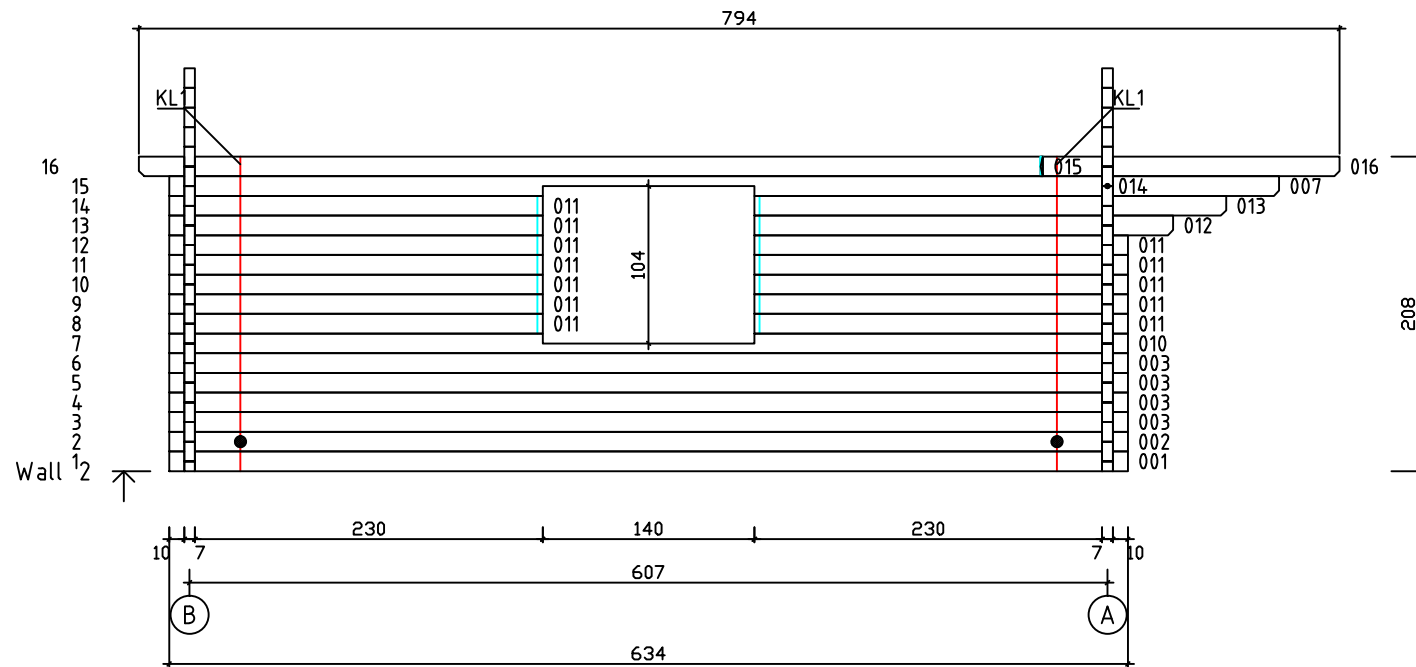

Kood	Camilla 6x6-1.5 70	Leht	Plan
Joonis	Camilla 6x6-1.5 70	Mootkava	1:50
Materjal	7x13	Kuup.	14.02.2017
Joonestas	T.Laine	File	Camilla 6x6-1.5 70.dwg

Kood	Camilla 6x6-1.5 70	Leht	Plan
Joonis	Camilla 6x6-1.5 70	Mootkava	1:50
Materjal	7x13	Kuup.	14.02.2017
Joonestaj	T.Laine	File	Camilla 6x6-1.5 70.dwg

Kood	Camilla 6x6-1.5 70	Leht	3
Joonis	WALL A;B	Mootkava	1:50
Materjal	7x13	Kuup.	14.02.2017
Joonestas	T.Laine	File	Camilla 6x6-1.5 70.dwg

Kood	Camilla 6x6-1.5 70	Leht	4
Joonis	WALL 1;2	Mootkava	1:50
Materjal	7x13	Kuup.	14.02.2017
Joonestas	T.Laine	File	Camilla 6x6-1.5 70.dwg