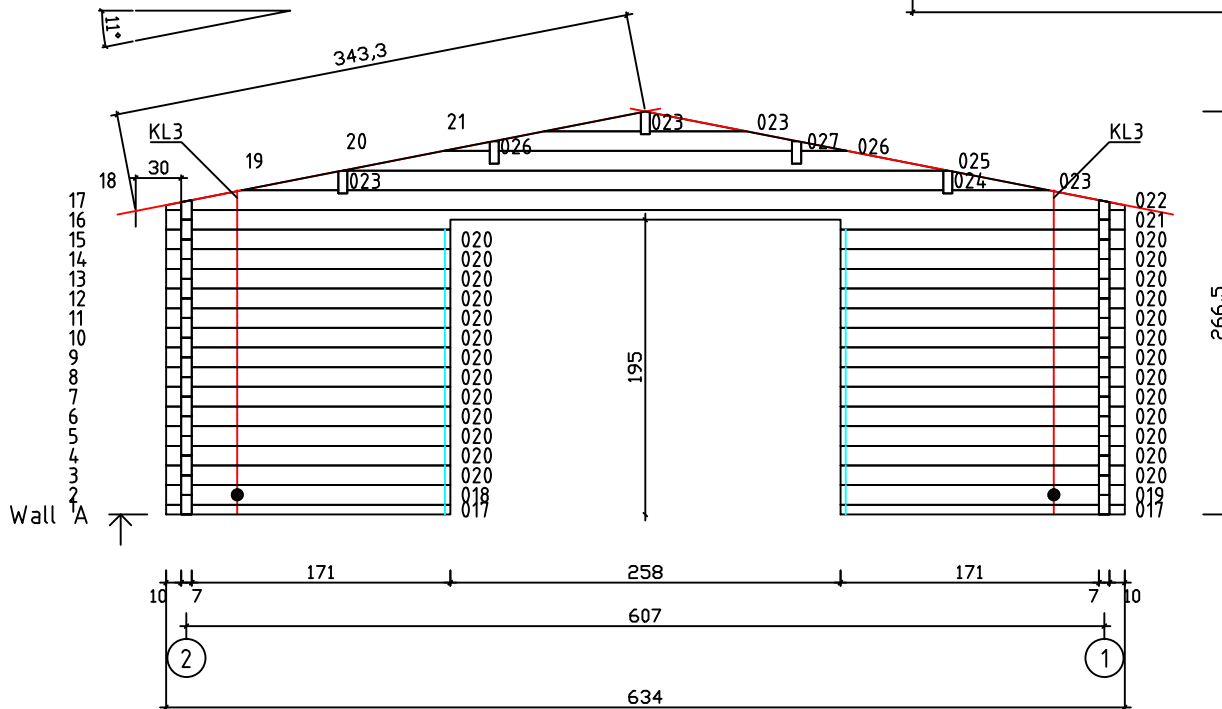

Kood	Camilla 6x6-1.5 70	Leht	Plan
Joonis	Camilla 6x6-1.5 70	Mootkava	1:50
Materjal	7x13	Kuup.	14.02.2017
Joonestas	T.Laine	File	Camilla 6x6-1.5 70.dwg

Kood	Camilla 6x6-1.5 70	Leht	Plan
Joonis	Camilla 6x6-1.5 70	Mootkava	1:50
Materjal	7x13	Kuup.	14.02.2017
Joonestaj	T.Laine	File	Camilla 6x6-1.5 70.dwg

Kood	Camilla 6x6-1.5 70	Leht	3
Joonis	WALL A;B	Mootkava	1:50
Materjal	7x13	Kuup.	14.02.2017
Joonestas	T.Laine	File	Camilla 6x6-1.5 70.dwg

Kood	Camilla 6x6-1.5 70	Leht	4
Joonis	WALL 1;2	Mootkava	1:50
Materjal	7x13	Kuup.	14.02.2017
Joonestas	T.Laine	File	Camilla 6x6-1.5 70.dwg