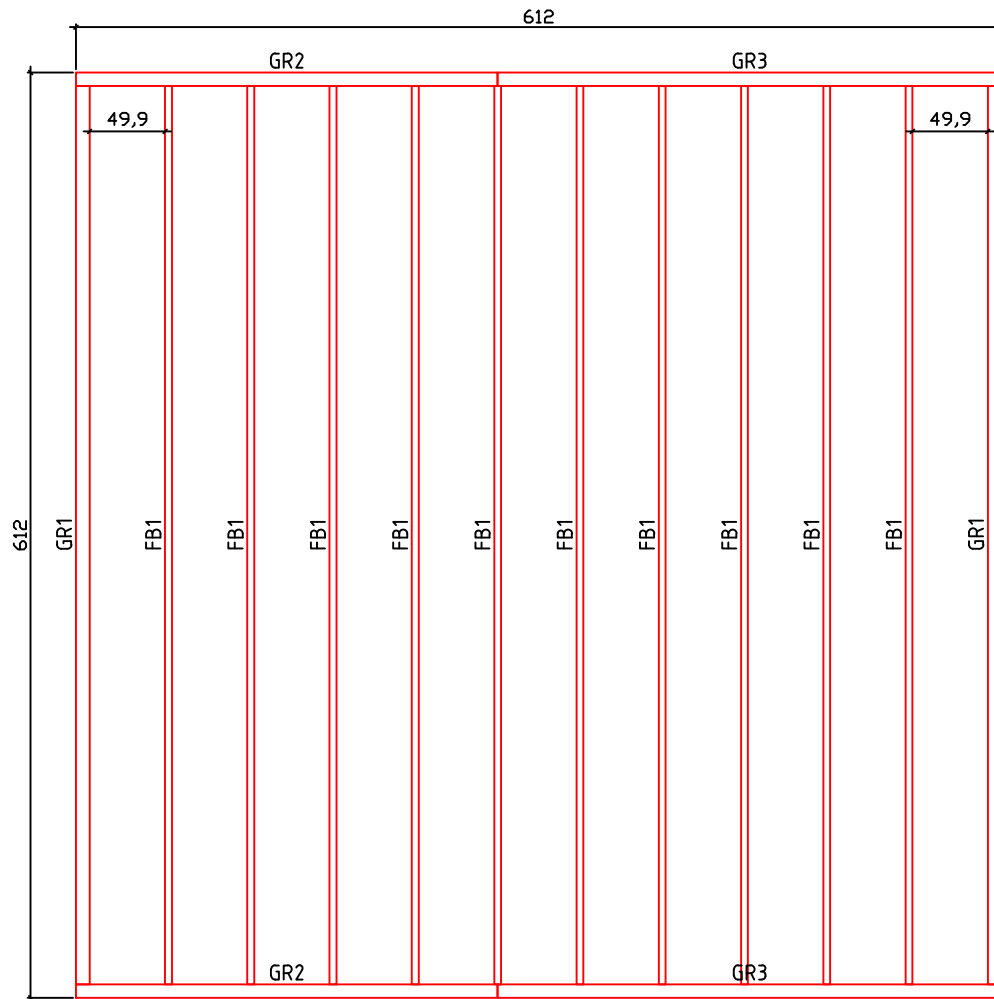

Kood	Camilla 6x6-1.5 70	Leht	Plan
Joonis	Camilla 6x6-1.5 70	Mootkava	1:50
Materjal	7x13	Kuup.	14.02.2017
Joonestas	T.Laine	File	Camilla 6x6-1.5 70.dwg

Kood	Camilla 6x6-1.5 70	Leht	Plan
Joonis	Camilla 6x6-1.5 70	Mootkava	1:50
Materjal	7x13	Kuup.	14.02.2017
Joonestaj	T.Laine	File	Camilla 6x6-1.5 70.dwg

Kood	Camilla 6x6-1.5 70	Leht	3
Joonis	WALL A;B	Mootkava	1:50
Materjal	7x13	Kuup.	14.02.2017
Joonestas	T.Laine	File	Camilla 6x6-1.5 70.dwg

Kood	Camilla 6x6-1.5 70	Leht	4
Joonis	WALL 1;2	Mootkava	1:50
Materjal	7x13	Kuup.	14.02.2017
Joonestas	T.Laine	File	Camilla 6x6-1.5 70.dwg