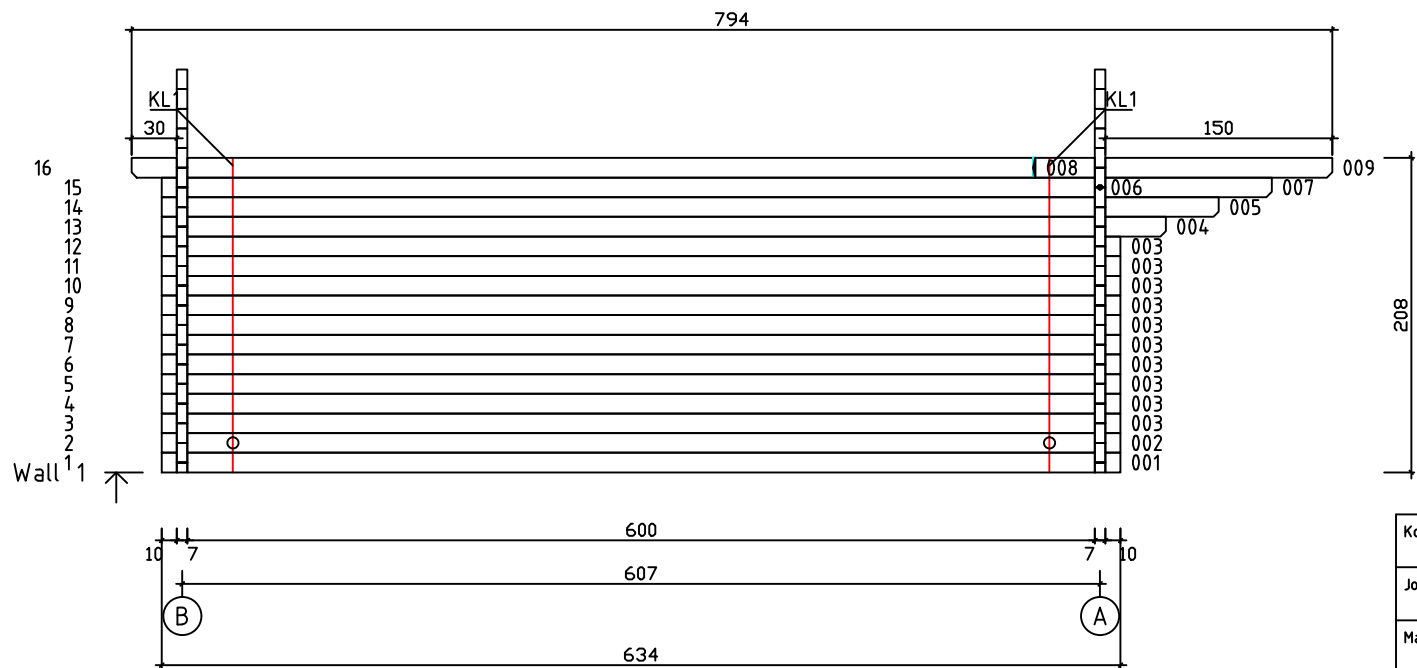

Kood	Camilla 6x6-1.5 70	Leht	Plan
Joonis	Camilla 6x6-1.5 70	Mootkava	1:50
Materjal	7x13	Kuup.	14.02.2017
Joonestas	T.Laine	File	Camilla 6x6-1.5 70.dwg

Kood	Camilla 6x6-1.5 70	Leht	Plan
Joonis	Camilla 6x6-1.5 70	Mootkava	1:50
Materjal	7x13	Kuup.	14.02.2017
Joonestaj	T.Laine	File	Camilla 6x6-1.5 70.dwg

Kood	Camilla 6x6-1.5 70	Leht	3
Joonis	WALL A;B	Mootkava	1:50
Materjal	7x13	Kuup.	14.02.2017
Joonestas	T.Laine	File	Camilla 6x6-1.5 70.dwg

Kood	Camilla 6x6-1.5 70	Leht	4
Joonis	WALL 1;2	Mootkava	1:50
Materjal	7x13	Kuup.	14.02.2017
Joonestas	T.Laine	File	Camilla 6x6-1.5 70.dwg