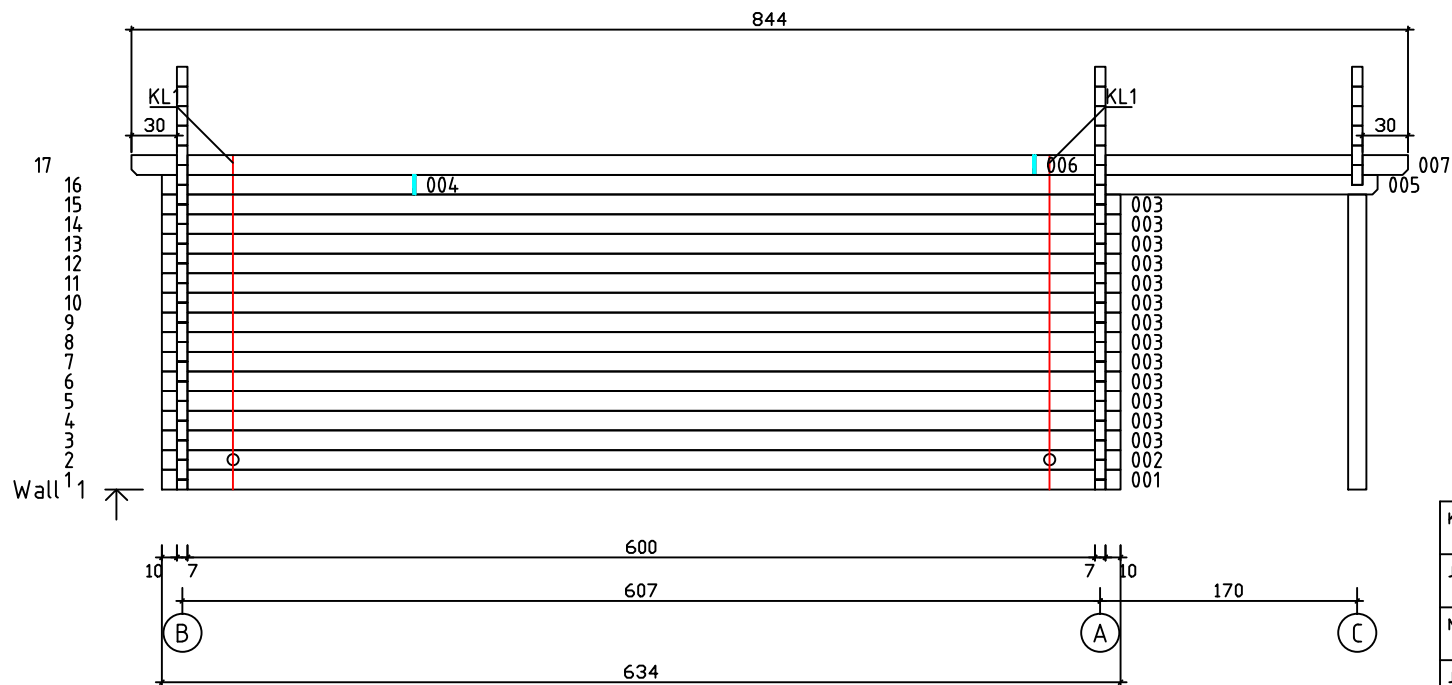

Kood	Camilla 6x6-2 70	Leht	Plan
Joonis	Camilla 6x6-2 70	Mootkava	1:50
Materjal	7x13	Kuup.	20.02.2017
Joonestaj	T.Laine	File	Camilla 6x6-2 70.dwg

Kood	Camilla 6x6-2 70	Leht	Plan
Joonis	Camilla 6x6-2 70	Mootkava	1:50
Materjal	7x13	Kuup.	20.02.2017
Joonestaj	T.Laine	File	Camilla 6x6-2 70.dwg

Kood	Camilla 6x6-2 70	Leht	3
Joonis	WALL A;B	Mootkava	1:50
Materjal	7x13	Kuup.	20.02.2017
Joonestaj	T.Laine	File	Camilla 6x6-2 70.dwg

Kood	Camilla 6x6-2 70	Leht	4
Joonis	WALL C	Mootkava	1:50
Materjal	7x13	Kuup.	20.02.2017
Joonestas	T.Laine	File	Camilla 6x6-2 70.dwg

Kood	Camilla 6x6-2 70	Leht	5
Joonis	WALL 1;2	Mootkava	1:50
Materjal	7x13	Kuup.	20.02.2017
Joonestas	T.Laine	File	Camilla 6x6-2 70.dwg