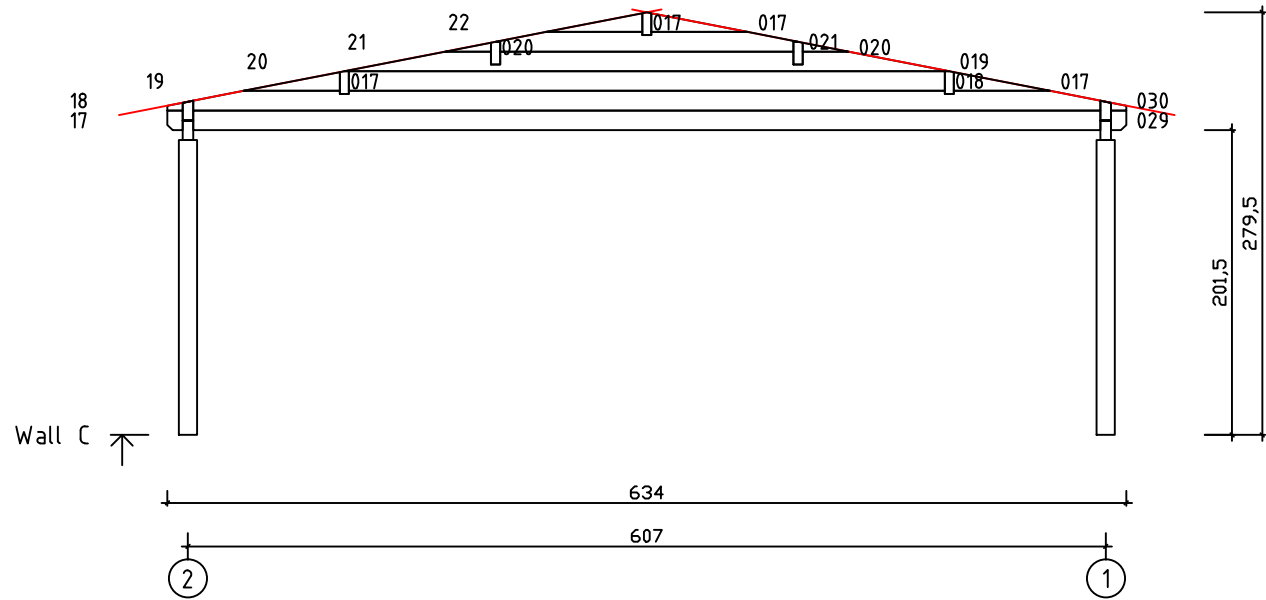

Kood	Camilla 6x6-2 70	Leht	Plan
Joonis	Camilla 6x6-2 70	Mootkava	1:50
Materjal	7x13	Kuup.	20.02.2017
Joonestaj	T.Laine	File	Camilla 6x6-2 70.dwg

Kood	Camilla 6x6-2 70	Leht	Plan
Joonis	Camilla 6x6-2 70	Mootkava	1:50
Materjal	7x13	Kuup.	20.02.2017
Joonestaj	T.Laine	File	Camilla 6x6-2 70.dwg

Kood	Camilla 6x6-2 70	Leht	3
Joonis	WALL A;B	Mootkava	1:50
Materjal	7x13	Kuup.	20.02.2017
Joonestaj	T.Laine	File	Camilla 6x6-2 70.dwg

Kood	Camilla 6x6-2 70	Leht	4
Joonis	WALL C	Mootkava	1:50
Materjal	7x13	Kuup.	20.02.2017
Joonestas	T.Laine	File	Camilla 6x6-2 70.dwg

Kood	Camilla 6x6-2 70	Leht	5
Joonis	WALL 1;2	Mootkava	1:50
Materjal	7x13	Kuup.	20.02.2017
Joonestas	T.Laine	File	Camilla 6x6-2 70.dwg