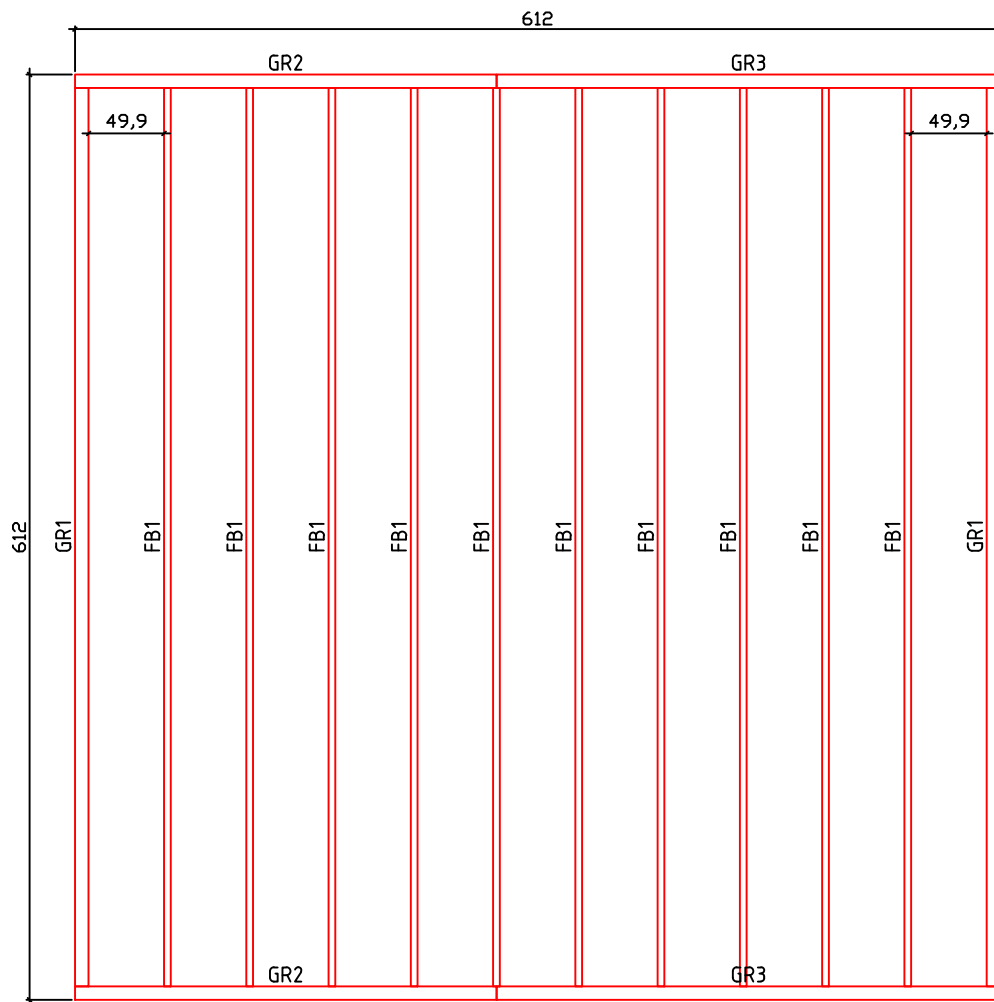

Kood	Camilla 6x6-2 70	Leht	Plan
Joonis	Camilla 6x6-2 70	Mootkava	1:50
Materjal	7x13	Kuup.	20.02.2017
Joonestaj	T.Laine	File	Camilla 6x6-2 70.dwg

Kood	Camilla 6x6-2 70	Leht	Plan
Joonis	Camilla 6x6-2 70	Mootkava	1:50
Materjal	7x13	Kuup.	20.02.2017
Joonestaj	T.Laine	File	Camilla 6x6-2 70.dwg

Kood	Camilla 6x6-2 70	Leht	3
Joonis	WALL A;B	Mootkava	1:50
Materjal	7x13	Kuup.	20.02.2017
Joonestaj	T.Laine	File	Camilla 6x6-2 70.dwg

Kood	Camilla 6x6-2 70	Leht	4
Joonis	WALL C	Mootkava	1:50
Materjal	7x13	Kuup.	20.02.2017
Joonestas	T.Laine	File	Camilla 6x6-2 70.dwg

Kood	Camilla 6x6-2 70	Leht	5
Joonis	WALL 1;2	Mootkava	1:50
Materjal	7x13	Kuup.	20.02.2017
Joonestas	T.Laine	File	Camilla 6x6-2 70.dwg