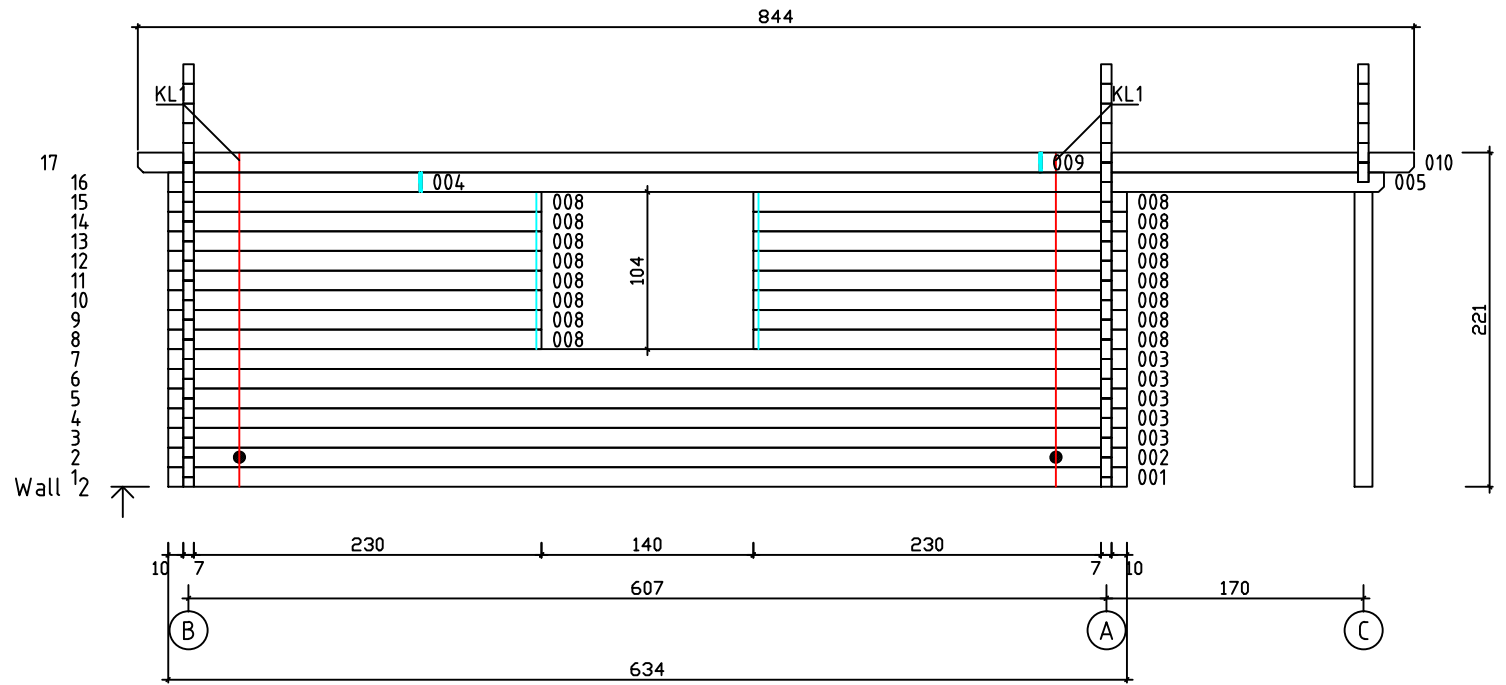

Kood	Camilla 6x6-2 70	Leht	Plan
Joonis	Camilla 6x6-2 70	Mootkava	1:50
Materjal	7x13	Kuup.	20.02.2017
Joonestaj	T.Laine	File	Camilla 6x6-2 70.dwg

Kood	Camilla 6x6-2 70	Leht	Plan
Joonis	Camilla 6x6-2 70	Mootkava	1:50
Materjal	7x13	Kuup.	20.02.2017
Joonestaj	T.Laine	File	Camilla 6x6-2 70.dwg

Kood	Camilla 6x6-2 70	Leht	3
Joonis	WALL A;B	Mootkava	1:50
Materjal	7x13	Kuup.	20.02.2017
Joonestaj	T.Laine	File	Camilla 6x6-2 70.dwg

Kood	Camilla 6x6-2 70	Leht	4
Joonis	WALL C	Mootkava	1:50
Materjal	7x13	Kuup.	20.02.2017
Joonestas	T.Laine	File	Camilla 6x6-2 70.dwg

Kood	Camilla 6x6-2 70	Leht	5
Joonis	WALL 1;2	Mootkava	1:50
Materjal	7x13	Kuup.	20.02.2017
Joonestas	T.Laine	File	Camilla 6x6-2 70.dwg