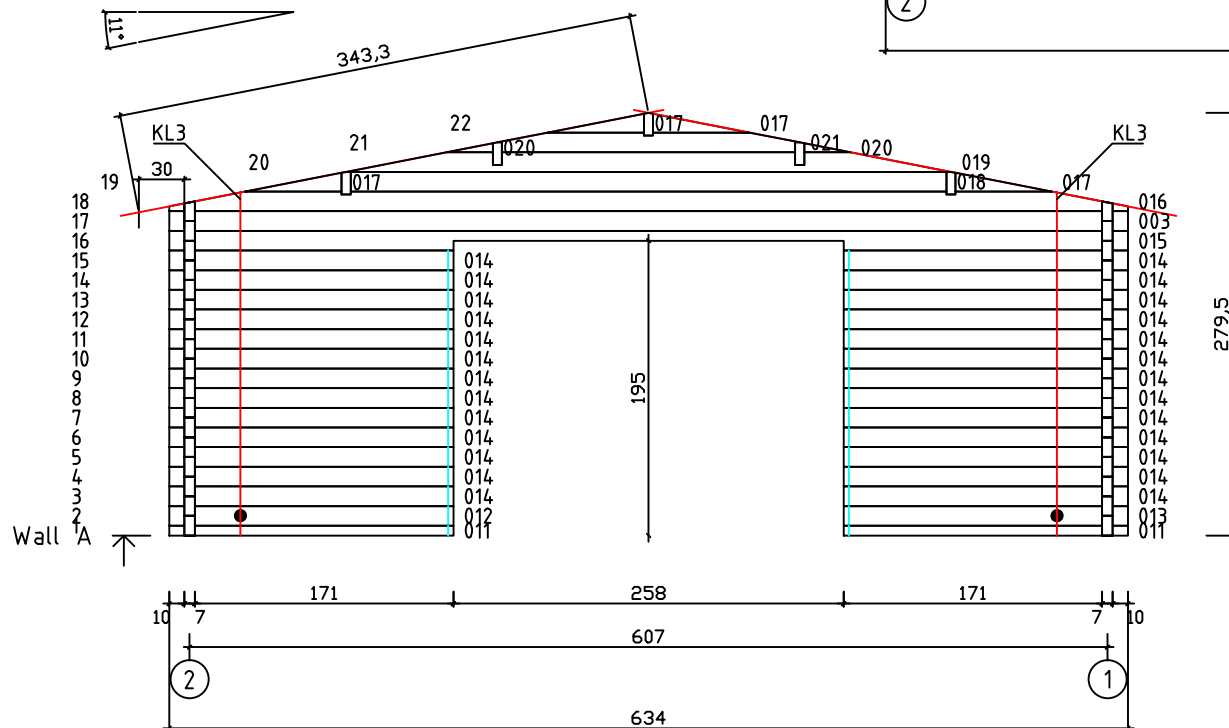

Kood	Camilla 6x6-2 70	Leht	Plan
Joonis	Camilla 6x6-2 70	Mootkava	1:50
Materjal	7x13	Kuup.	20.02.2017
Joonestaj	T.Laine	File	Camilla 6x6-2 70.dwg

Kood	Camilla 6x6-2 70	Leht	Plan
Joonis	Camilla 6x6-2 70	Mootkava	1:50
Materjal	7x13	Kuup.	20.02.2017
Joonestaj	T.Laine	File	Camilla 6x6-2 70.dwg

Kood	Camilla 6x6-2 70	Leht	3
Joonis	WALL A;B	Mootkava	1:50
Materjal	7x13	Kuup.	20.02.2017
Joonestaj	T.Laine	File	Camilla 6x6-2 70.dwg

Kood	Camilla 6x6-2 70	Leht	4
Joonis	WALL C	Mootkava	1:50
Materjal	7x13	Kuup.	20.02.2017
Joonestas	T.Laine	File	Camilla 6x6-2 70.dwg

Kood	Camilla 6x6-2 70	Leht	5
Joonis	WALL 1;2	Mootkava	1:50
Materjal	7x13	Kuup.	20.02.2017
Joonestas	T.Laine	File	Camilla 6x6-2 70.dwg