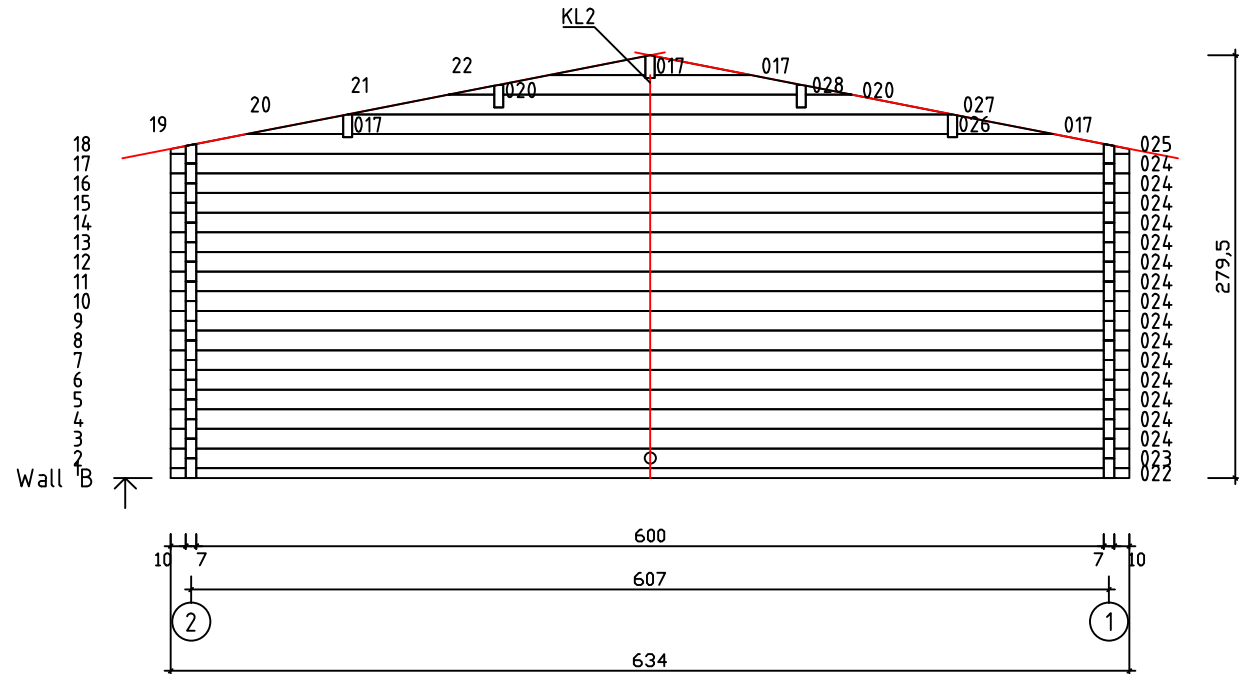

Kood	Camilla 6x6-2 70	Leht	Plan
Joonis	Camilla 6x6-2 70	Mootkava	1:50
Materjal	7x13	Kuup.	20.02.2017
Joonestaj	T.Laine	File	Camilla 6x6-2 70.dwg

Kood	Camilla 6x6-2 70	Leht	Plan
Joonis	Camilla 6x6-2 70	Mootkava	1:50
Materjal	7x13	Kuup.	20.02.2017
Joonestaj	T.Laine	File	Camilla 6x6-2 70.dwg

Kood	Camilla 6x6-2 70	Leht	3
Joonis	WALL A;B	Mootkava	1:50
Materjal	7x13	Kuup.	20.02.2017
Joonestaj	T.Laine	File	Camilla 6x6-2 70.dwg

Kood	Camilla 6x6-2 70	Leht	4
Joonis	WALL C	Mootkava	1:50
Materjal	7x13	Kuup.	20.02.2017
Joonestas	T.Laine	File	Camilla 6x6-2 70.dwg

Kood	Camilla 6x6-2 70	Leht	5
Joonis	WALL 1;2	Mootkava	1:50
Materjal	7x13	Kuup.	20.02.2017
Joonestas	T.Laine	File	Camilla 6x6-2 70.dwg