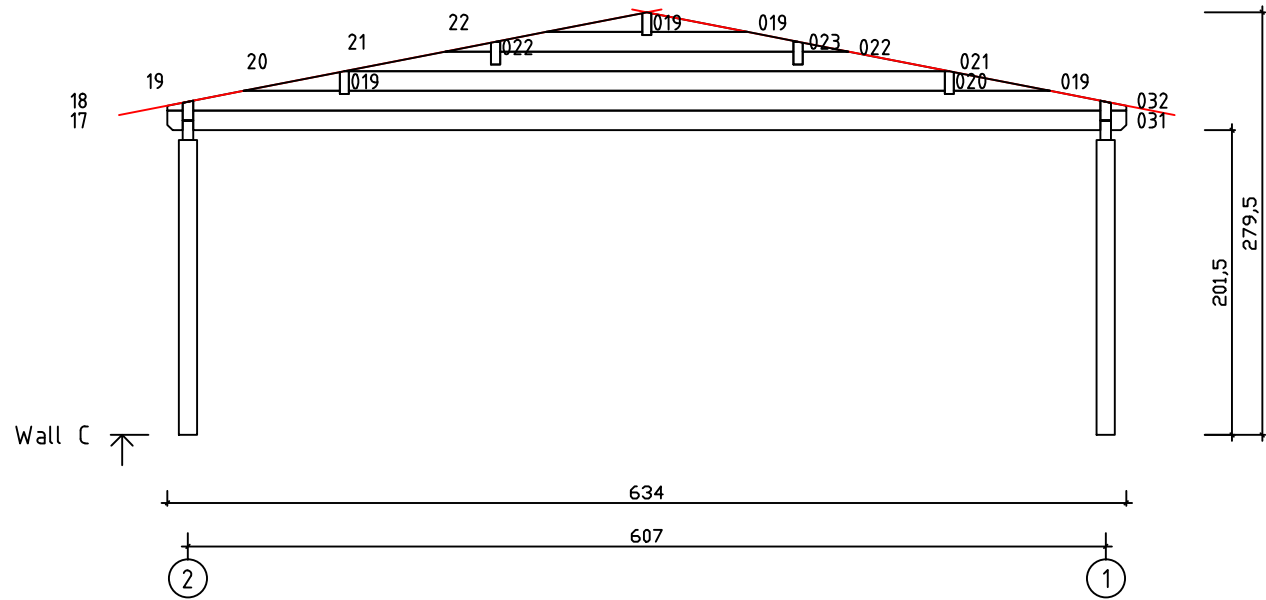

Kood	Camilla 6x6-3 70	Leht	Plan
Joonis	Camilla 6x6-3 70	Mootkava	1:50
Materjal	7x13	Kuup.	10.03.2017
Joonestas	T.Laine	File	Camilla 6x6-3 70.dwg

Kood	Camilla 6x6-3 70	Leht	Plan
Joonis	Camilla 6x6-3 70	Mootkava	1:50
Materjal	7x13	Kuup.	10.03.2017
Joonestaj	T.Laine	File	Camilla 6x6-3 70.dwg

Kood	Camilla 6x6-3 70	Leht	3
Joonis	WALL A;B	Mootkava	1:50
Materjal	7x13	Kuup.	10.03.2017
Joonestas	T.Laine	File	Camilla 6x6-3 70.dwg

Kood	Camilla 6x6-3 70	Leht	4
Joonis	WALL C	Mootkava	1:50
Materjal	7x13	Kuup.	10.03.2017
Joonestas	T.Laine	File	Camilla 6x6-3 70.dwg

Kood	Camilla 6x6-3 70	Leht	5
Joonis	WALL 1	Mootkava	1:50
Materjal	7x13	Kuup.	10.03.2017
Joonestaj	T.Laine	File	Camilla 6x6-3 70.dwg

Kood	Camilla 6x6-3 70	Leht	6
Joonis	WALL 2	Mootkava	1:50
Materjal	7x13	Kuup.	10.03.2017
Joonestaj	T.Laine	File	Camilla 6x6-3 70.dwg