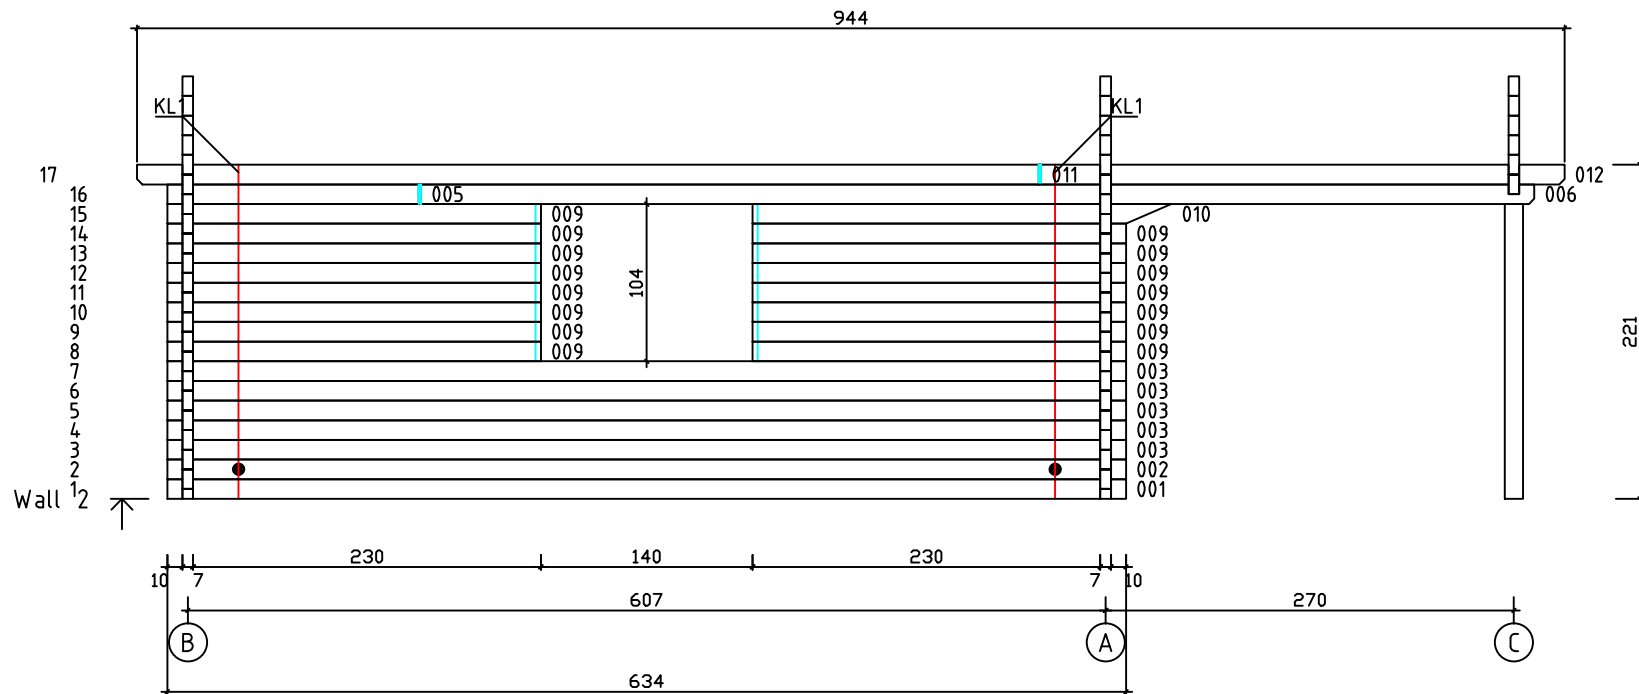

Kood	Camilla 6x6-3 70	Leht	Plan
Joonis	Camilla 6x6-3 70	Mootkava	1:50
Materjal	7x13	Kuup.	10.03.2017
Joonestas	T.Laine	File	Camilla 6x6-3 70.dwg

Kood	Camilla 6x6-3 70	Leht	Plan
Joonis	Camilla 6x6-3 70	Mootkava	1:50
Materjal	7x13	Kuup.	10.03.2017
Joonestaj	T.Laine	File	Camilla 6x6-3 70.dwg

Kood	Camilla 6x6-3 70	Leht	3
Joonis	WALL A;B	Mootkava	1:50
Materjal	7x13	Kuup.	10.03.2017
Joonestas	T.Laine	File	Camilla 6x6-3 70.dwg

Kood	Camilla 6x6-3 70	Leht	4
Joonis	WALL C	Mootkava	1:50
Materjal	7x13	Kuup.	10.03.2017
Joonestas	T.Laine	File	Camilla 6x6-3 70.dwg

Kood	Camilla 6x6-3 70	Leht	5
Joonis	WALL 1	Mootkava	1:50
Materjal	7x13	Kuup.	10.03.2017
Joonestaj	T.Laine	File	Camilla 6x6-3 70.dwg

Kood	Camilla 6x6-3 70	Leht	6
Joonis	WALL 2	Mootkava	1:50
Materjal	7x13	Kuup.	10.03.2017
Joonestaj	T.Laine	File	Camilla 6x6-3 70.dwg