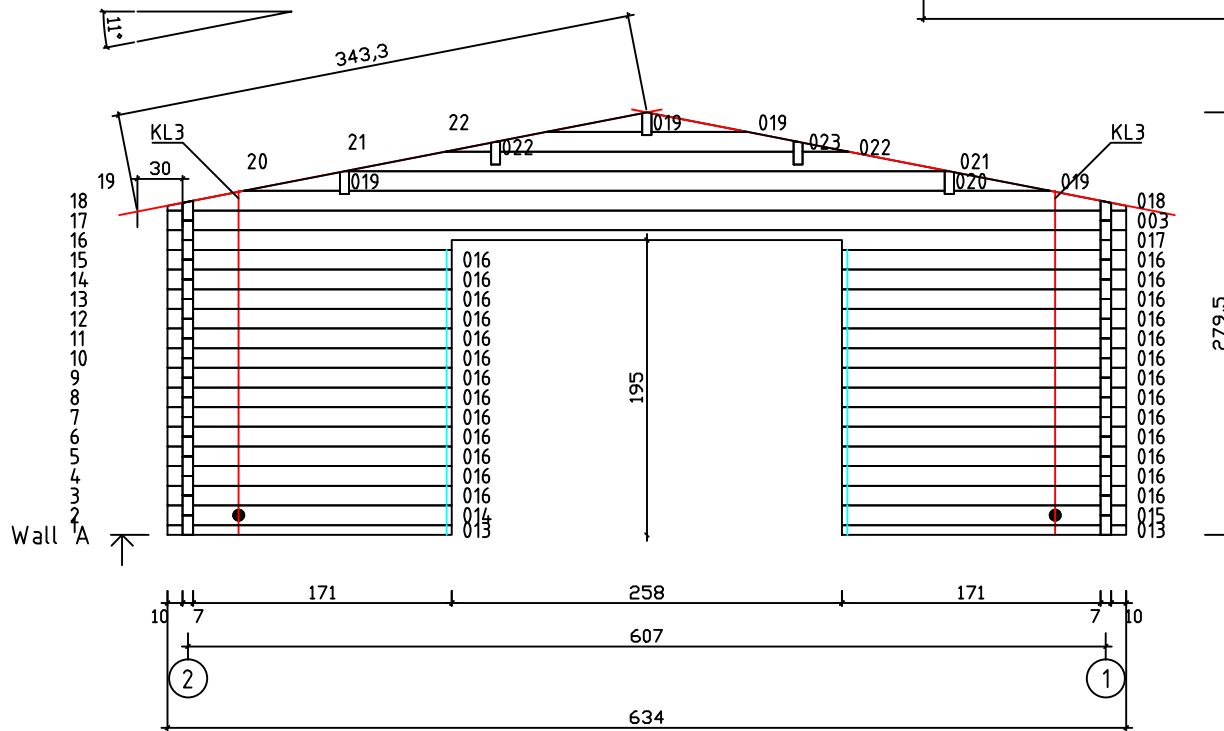

Kood	Camilla 6x6-3 70	Leht	Plan
Joonis	Camilla 6x6-3 70	Mootkava	1:50
Materjal	7x13	Kuup.	10.03.2017
Joonestas	T.Laine	File	Camilla 6x6-3 70.dwg

Kood	Camilla 6x6-3 70	Leht	Plan
Joonis	Camilla 6x6-3 70	Mootkava	1:50
Materjal	7x13	Kuup.	10.03.2017
Joonestaj	T.Laine	File	Camilla 6x6-3 70.dwg

Kood	Camilla 6x6-3 70	Leht	3
Joonis	WALL A;B	Mootkava	1:50
Materjal	7x13	Kuup.	10.03.2017
Joonestas	T.Laine	File	Camilla 6x6-3 70.dwg

Kood	Camilla 6x6-3 70	Leht	4
Joonis	WALL C	Mootkava	1:50
Materjal	7x13	Kuup.	10.03.2017
Joonestas	T.Laine	File	Camilla 6x6-3 70.dwg

Kood	Camilla 6x6-3 70	Leht	5
Joonis	WALL 1	Mootkava	1:50
Materjal	7x13	Kuup.	10.03.2017
Joonestaj	T.Laine	File	Camilla 6x6-3 70.dwg

Kood	Camilla 6x6-3 70	Leht	6
Joonis	WALL 2	Mootkava	1:50
Materjal	7x13	Kuup.	10.03.2017
Joonestaj	T.Laine	File	Camilla 6x6-3 70.dwg