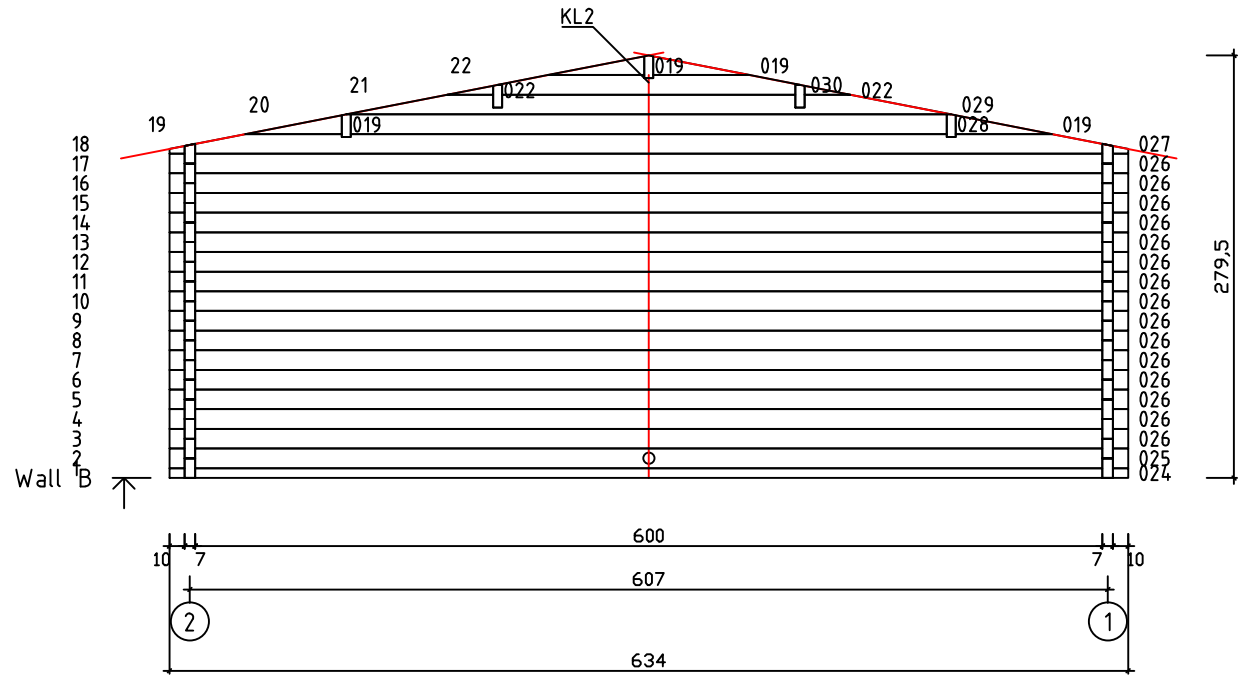

Kood	Camilla 6x6-3 70	Leht	Plan
Joonis	Camilla 6x6-3 70	Mootkava	1:50
Materjal	7x13	Kuup.	10.03.2017
Joonestas	T.Laine	File	Camilla 6x6-3 70.dwg

Kood	Camilla 6x6-3 70	Leht	Plan
Joonis	Camilla 6x6-3 70	Mootkava	1:50
Materjal	7x13	Kuup.	10.03.2017
Joonestaj	T.Laine	File	Camilla 6x6-3 70.dwg

Kood	Camilla 6x6-3 70	Leht	3
Joonis	WALL A;B	Mootkava	1:50
Materjal	7x13	Kuup.	10.03.2017
Joonestas	T.Laine	File	Camilla 6x6-3 70.dwg

Kood	Camilla 6x6-3 70	Leht	4
Joonis	WALL C	Mootkava	1:50
Materjal	7x13	Kuup.	10.03.2017
Joonestas	T.Laine	File	Camilla 6x6-3 70.dwg

Kood	Camilla 6x6-3 70	Leht	5
Joonis	WALL 1	Mootkava	1:50
Materjal	7x13	Kuup.	10.03.2017
Joonestaj	T.Laine	File	Camilla 6x6-3 70.dwg

Kood	Camilla 6x6-3 70	Leht	6
Joonis	WALL 2	Mootkava	1:50
Materjal	7x13	Kuup.	10.03.2017
Joonestaj	T.Laine	File	Camilla 6x6-3 70.dwg