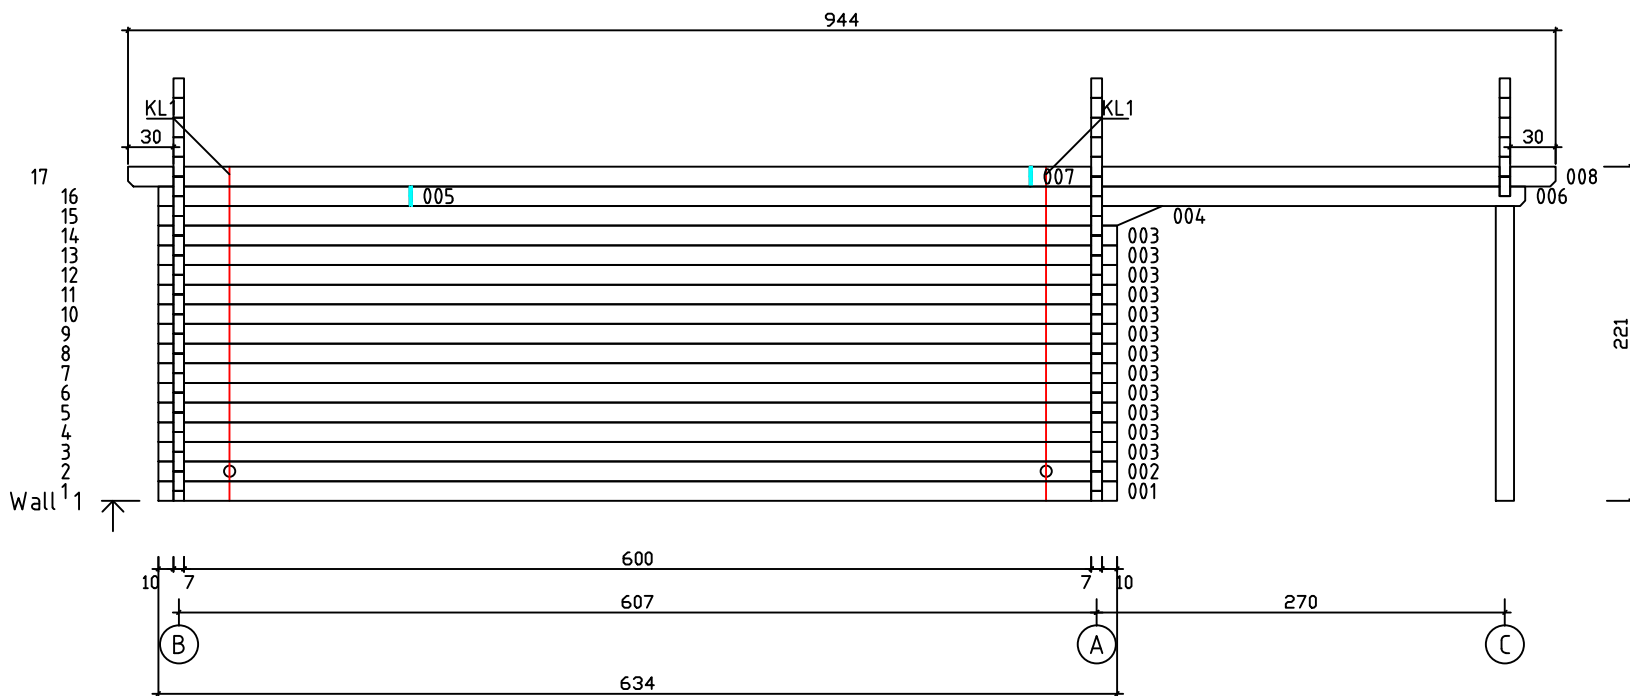

Kood	Camilla 6x6-3 70	Leht	Plan
Joonis	Camilla 6x6-3 70	Mootkava	1:50
Materjal	7x13	Kuup.	10.03.2017
Joonestas	T.Laine	File	Camilla 6x6-3 70.dwg

Kood	Camilla 6x6-3 70	Leht	Plan
Joonis	Camilla 6x6-3 70	Mootkava	1:50
Materjal	7x13	Kuup.	10.03.2017
Joonestaj	T.Laine	File	Camilla 6x6-3 70.dwg

Kood	Camilla 6x6-3 70	Leht	3
Joonis	WALL A;B	Mootkava	1:50
Materjal	7x13	Kuup.	10.03.2017
Joonestas	T.Laine	File	Camilla 6x6-3 70.dwg

Kood	Camilla 6x6-3 70	Leht	4
Joonis	WALL C	Mootkava	1:50
Materjal	7x13	Kuup.	10.03.2017
Joonestas	T.Laine	File	Camilla 6x6-3 70.dwg

Kood	Camilla 6x6-3 70	Leht	5
Joonis	WALL 1	Mootkava	1:50
Materjal	7x13	Kuup.	10.03.2017
Joonestaj	T.Laine	File	Camilla 6x6-3 70.dwg

Kood	Camilla 6x6-3 70	Leht	6
Joonis	WALL 2	Mootkava	1:50
Materjal	7x13	Kuup.	10.03.2017
Joonestaj	T.Laine	File	Camilla 6x6-3 70.dwg