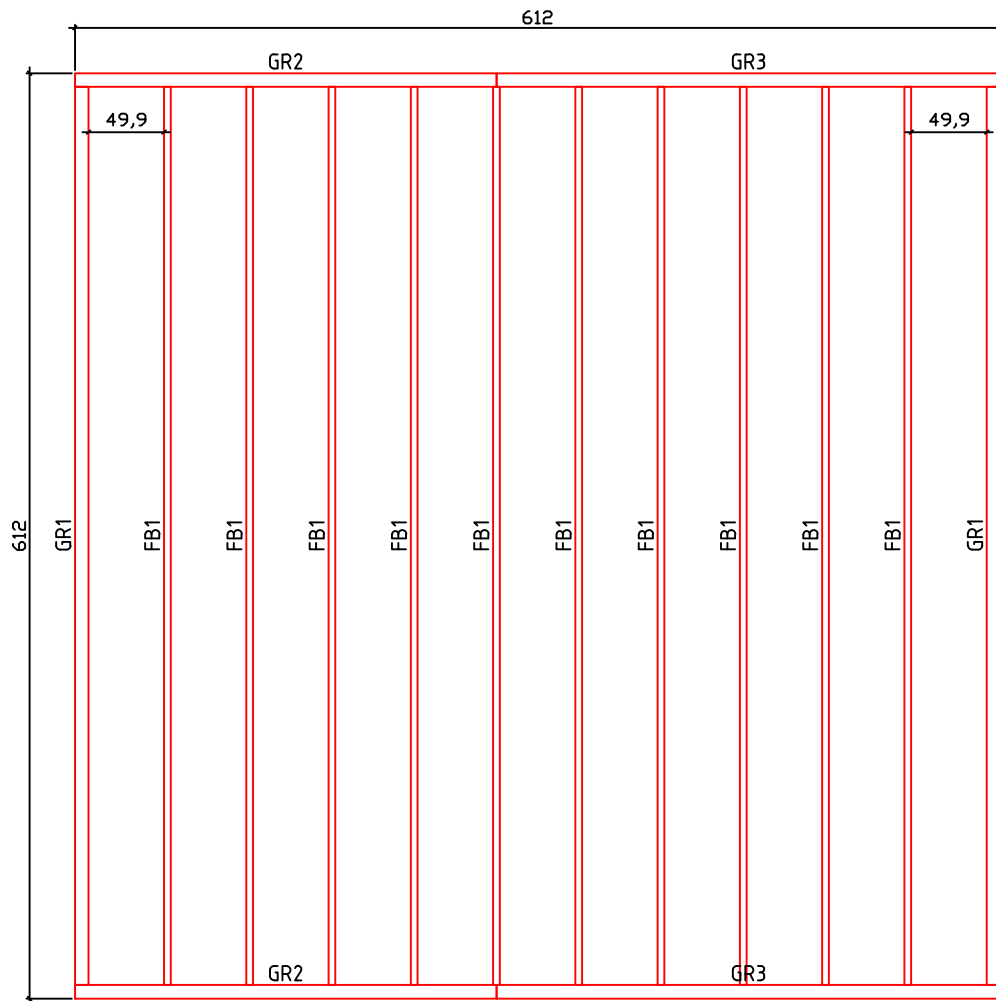

Kood	Camilla 6x6-3 70	Leht	Plan
Joonis	Camilla 6x6-3 70	Mootkava	1:50
Materjal	7x13	Kuup.	10.03.2017
Joonestas	T.Laine	File	Camilla 6x6-3 70.dwg

Kood	Camilla 6x6-3 70	Leht	Plan
Joonis	Camilla 6x6-3 70	Mootkava	1:50
Materjal	7x13	Kuup.	10.03.2017
Joonestaj	T.Laine	File	Camilla 6x6-3 70.dwg

Kood	Camilla 6x6-3 70	Leht	3
Joonis	WALL A;B	Mootkava	1:50
Materjal	7x13	Kuup.	10.03.2017
Joonestas	T.Laine	File	Camilla 6x6-3 70.dwg

Kood	Camilla 6x6-3 70	Leht	4
Joonis	WALL C	Mootkava	1:50
Materjal	7x13	Kuup.	10.03.2017
Joonestas	T.Laine	File	Camilla 6x6-3 70.dwg

Kood	Camilla 6x6-3 70	Leht	5
Joonis	WALL 1	Mootkava	1:50
Materjal	7x13	Kuup.	10.03.2017
Joonestaj	T.Laine	File	Camilla 6x6-3 70.dwg

Kood	Camilla 6x6-3 70	Leht	6
Joonis	WALL 2	Mootkava	1:50
Materjal	7x13	Kuup.	10.03.2017
Joonestaj	T.Laine	File	Camilla 6x6-3 70.dwg