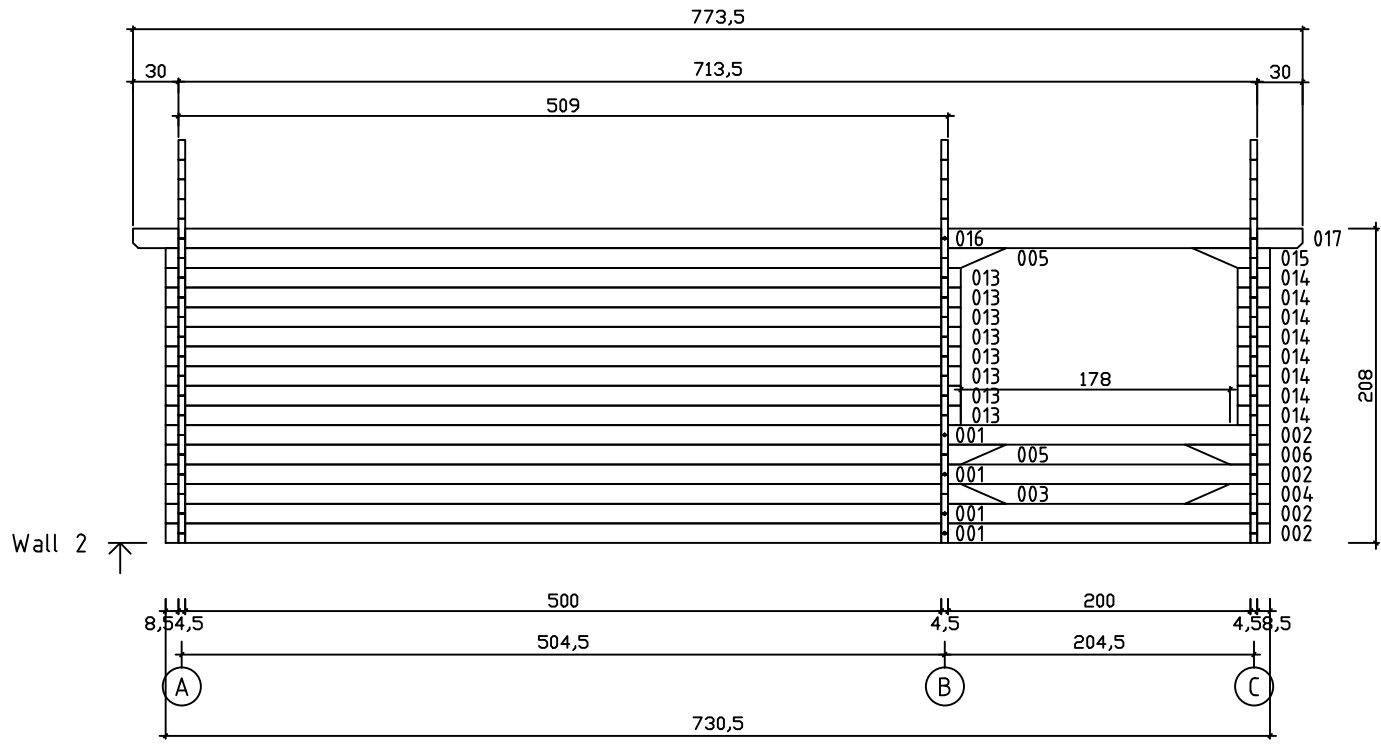

Kood	Carola 4x5+2 DD	Leht	Plan
Joonis	Carola 4x5+2 DD	Mootkava	1:50
Materjal	45x130 mm	Kuup.	15.03.2016
Joonestas	J.Junson	File	Carola 4x5+2

Kood	Carola 4x5+2 DD	Leht	2
Joonis	WALL A	Mootkava	1:50
Materjal	4,5x13	Kuup.	15.03.2016
Joonestas	J.Junson	File	Carola 4x5+2

Kood	Carola 4x5+2 DD	Leht	Plan
Joonis	WALL B	Mootkava	1:50
Materjal	4,5x13	Kuup.	15.03.2016
Joonestas	J.Junson	File	Carola 4x5+2

Kood	Carola 4x5+2 DD	Leht	Plan
Joonis	WALL C	Mootkava	1:50
Materjal	4,5x13	Kuup.	15.03.2016
Joonestas	J.Junson	File	Carola 4x5+2

Kood	Carola 4x5+2 DD	Leht	5
Joonis	WALL 1	Mootkava	1:50
Materjal	4,5x13	Kuup.	15.03.2016
Joonestas	J.Junson	File	Carola 4x5+2

Kood	Carola 4x5+2 DD	Leht	Plan
Joonis	WALL 2	Mootkava	1:50
Materjal	4,5x13	Kuup.	15.03.2016
Joonestas	J.Junson	File	Carola 4x5+2