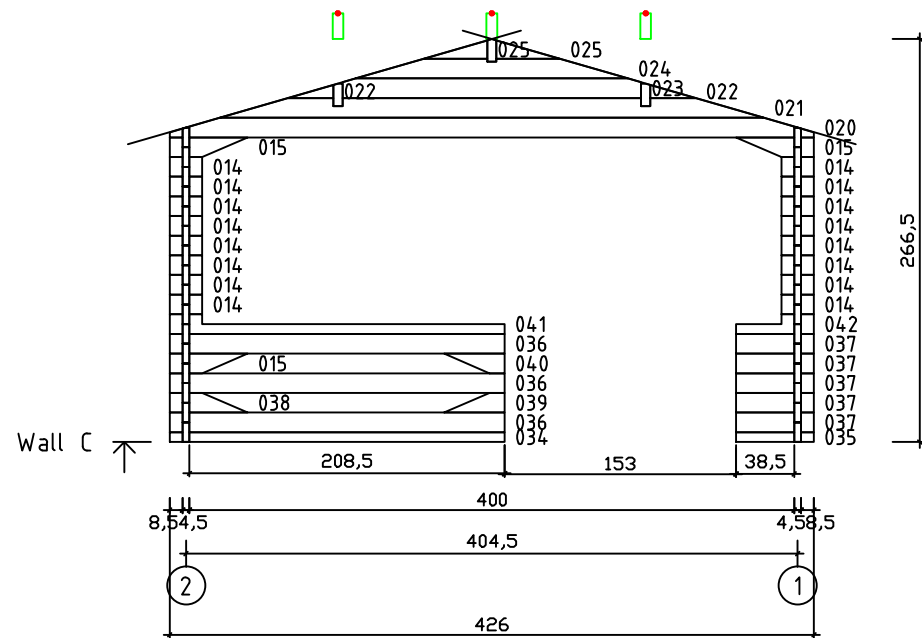

Kood	Carola 4x5+2 DD	Leht	Plan
Joonis	Carola 4x5+2 DD	Mootkava	1:50
Materjal	45x130 mm	Kuup.	15.03.2016
Joonestas	J.Junson	File	Carola 4x5+2

Kood	Carola 4x5+2 DD	Leht	2
Joonis	WALL A	Mootkava	1:50
Materjal	4,5x13	Kuup.	15.03.2016
Joonestas	J.Junson	File	Carola 4x5+2

Kood	Carola 4x5+2 DD	Leht	Plan
Joonis	WALL B	Mootkava	1:50
Materjal	4,5x13	Kuup.	15.03.2016
Joonestas	J.Junson	File	Carola 4x5+2

Kood	Carola 4x5+2 DD	Leht	Plan
Joonis	WALL C	Mootkava	1:50
Materjal	4,5x13	Kuup.	15.03.2016
Joonestas	J.Junson	File	Carola 4x5+2

Kood	Carola 4x5+2 DD	Leht	5
Joonis	WALL 1	Mootkava	1:50
Materjal	4,5x13	Kuup.	15.03.2016
Joonestas	J.Junson	File	Carola 4x5+2

Kood	Carola 4x5+2 DD	Leht	Plan
Joonis	WALL 2	Mootkava	1:50
Materjal	4,5x13	Kuup.	15.03.2016
Joonestas	J.Junson	File	Carola 4x5+2