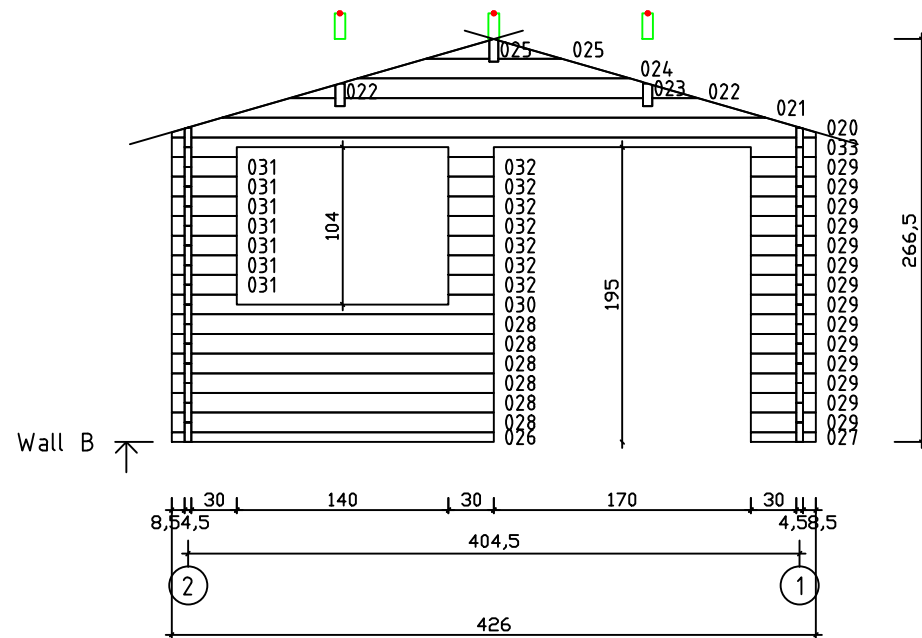

Kood	Carola 4x5+2 DD	Leht	Plan
Joonis	Carola 4x5+2 DD	Mootkava	1:50
Materjal	45x130 mm	Kuup.	15.03.2016
Joonestas	J.Junson	File	Carola 4x5+2

Kood	Carola 4x5+2 DD	Leht	2
Joonis	WALL A	Mootkava	1:50
Materjal	4,5x13	Kuup.	15.03.2016
Joonestas	J.Junson	File	Carola 4x5+2

Kood	Carola 4x5+2 DD	Leht	Plan
Joonis	WALL B	Mootkava	1:50
Materjal	4,5x13	Kuup.	15.03.2016
Joonestas	J.Junson	File	Carola 4x5+2

Kood	Carola 4x5+2 DD	Leht	Plan
Joonis	WALL C	Mootkava	1:50
Materjal	4,5x13	Kuup.	15.03.2016
Joonestas	J.Junson	File	Carola 4x5+2

Kood	Carola 4x5+2 DD	Leht	5
Joonis	WALL 1	Mootkava	1:50
Materjal	4,5x13	Kuup.	15.03.2016
Joonestas	J.Junson	File	Carola 4x5+2

Kood	Carola 4x5+2 DD	Leht	Plan
Joonis	WALL 2	Mootkava	1:50
Materjal	4,5x13	Kuup.	15.03.2016
Joonestas	J.Junson	File	Carola 4x5+2