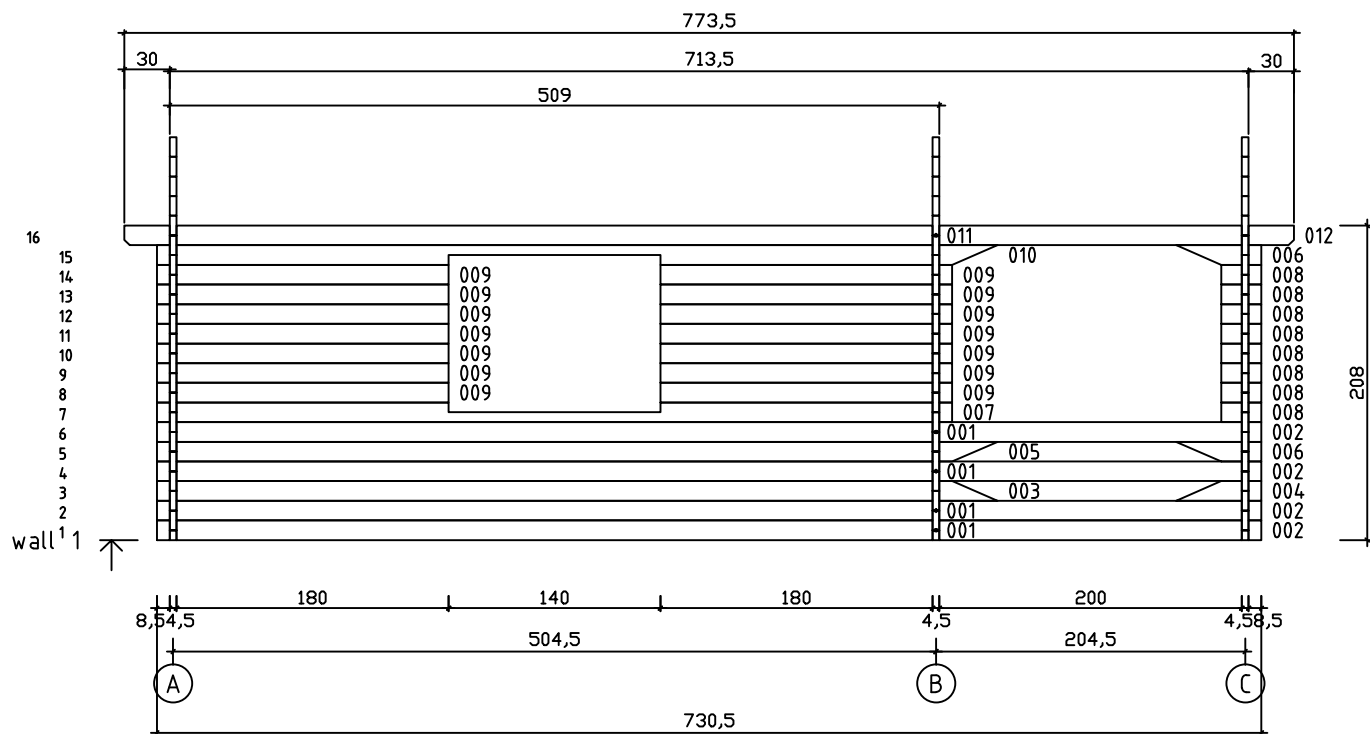

Kood	Carola 4x5+2 DD	Leht	Plan
Joonis	Carola 4x5+2 DD	Mootkava	1:50
Materjal	45x130 mm	Kuup.	15.03.2016
Joonestas	J.Junson	File	Carola 4x5+2

Kood	Carola 4x5+2 DD	Leht	2
Joonis	WALL A	Mootkava	1:50
Materjal	4,5x13	Kuup.	15.03.2016
Joonestas	J.Junson	File	Carola 4x5+2

Kood	Carola 4x5+2 DD	Leht	Plan
Joonis	WALL B	Mootkava	1:50
Materjal	4,5x13	Kuup.	15.03.2016
Joonestas	J.Junson	File	Carola 4x5+2

Kood	Carola 4x5+2 DD	Leht	Plan
Joonis	WALL C	Mootkava	1:50
Materjal	4,5x13	Kuup.	15.03.2016
Joonestas	J.Junson	File	Carola 4x5+2

Kood	Carola 4x5+2 DD	Leht	5
Joonis	WALL 1	Mootkava	1:50
Materjal	4,5x13	Kuup.	15.03.2016
Joonestas	J.Junson	File	Carola 4x5+2

Kood	Carola 4x5+2 DD	Leht	Plan
Joonis	WALL 2	Mootkava	1:50
Materjal	4,5x13	Kuup.	15.03.2016
Joonestas	J.Junson	File	Carola 4x5+2