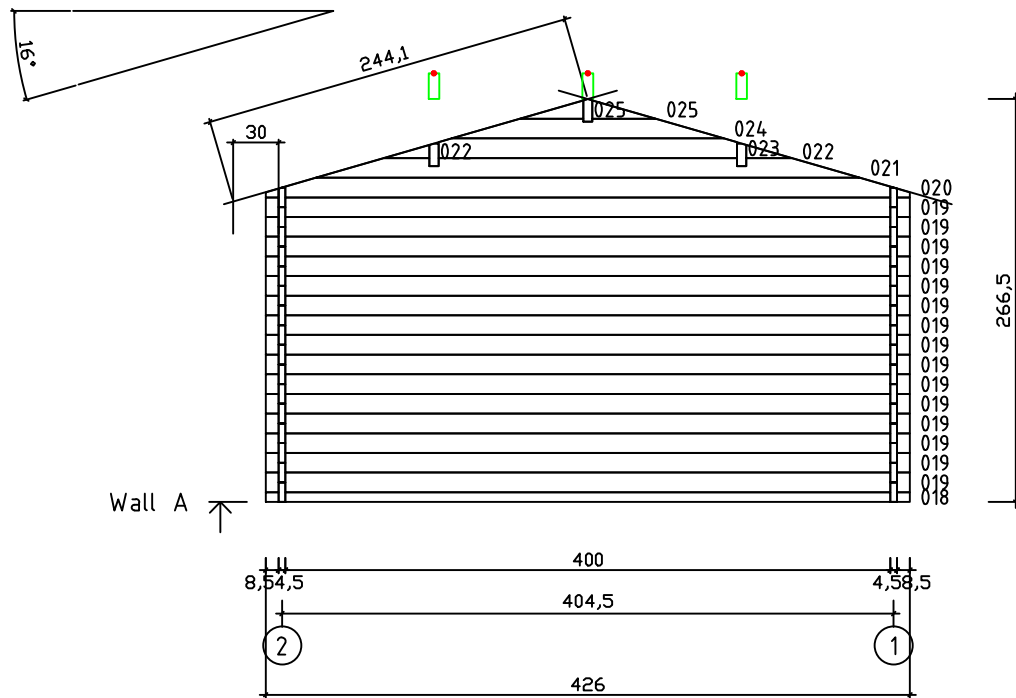

Kood	Carola 4x5+2 DD	Leht	Plan
Joonis	Carola 4x5+2 DD	Mootkava	1:50
Materjal	45x130 mm	Kuup.	15.03.2016
Joonestas	J.Junson	File	Carola 4x5+2

Kood	Carola 4x5+2 DD	Leht	2
Joonis	WALL A	Mootkava	1:50
Materjal	4,5x13	Kuup.	15.03.2016
Joonestas	J.Junson	File	Carola 4x5+2

Kood	Carola 4x5+2 DD	Leht	Plan
Joonis	WALL B	Mootkava	1:50
Materjal	4,5x13	Kuup.	15.03.2016
Joonestas	J.Junson	File	Carola 4x5+2

Kood	Carola 4x5+2 DD	Leht	Plan
Joonis	WALL C	Mootkava	1:50
Materjal	4,5x13	Kuup.	15.03.2016
Joonestas	J.Junson	File	Carola 4x5+2

Kood	Carola 4x5+2 DD	Leht	5
Joonis	WALL 1	Mootkava	1:50
Materjal	4,5x13	Kuup.	15.03.2016
Joonestas	J.Junson	File	Carola 4x5+2

Kood	Carola 4x5+2 DD	Leht	Plan
Joonis	WALL 2	Mootkava	1:50
Materjal	4,5x13	Kuup.	15.03.2016
Joonestas	J.Junson	File	Carola 4x5+2