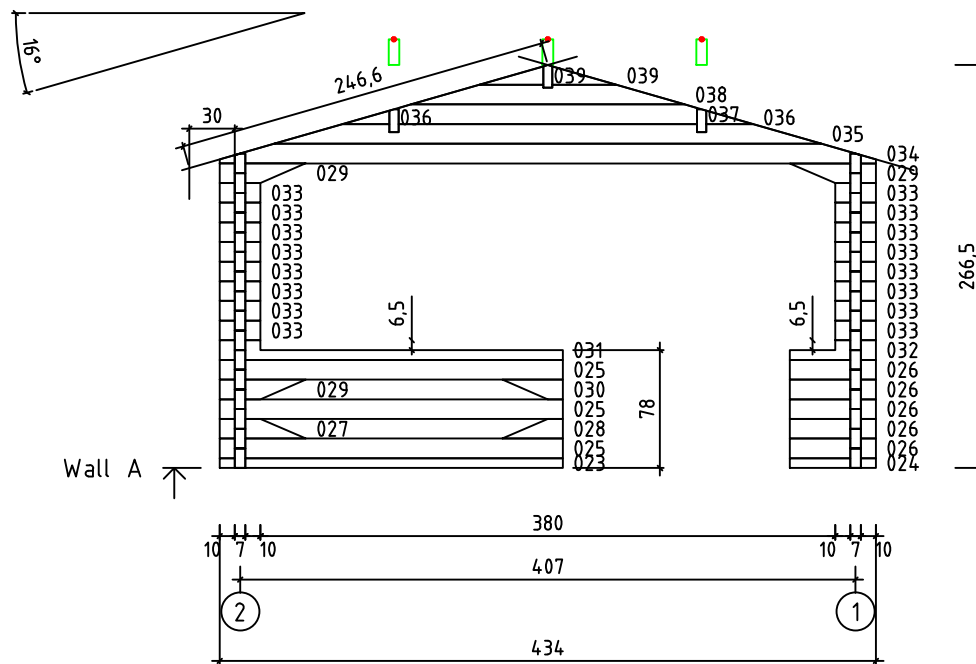

Kood	Carola 4x5+2 DD	Leht	plaan
Joonis	Carola 4x5+2 DD	Mootkava	1:50
Materjal	70x130 mm	Kuup.	16.03.2016
Joonestas	Jaano	File	Carola 4x5+2 DD 70 m

Kood	Carola 4x5+2 DD	Leht	2
Joonis	WALL A	Mootkava	1:50
Materjal	7x13	Kuup.	16.03.2016
Joonestas	Jaano	File	Carola 4x5+2 DD 70 m

Kood	Carola 5x5+2 DD	Leht	plaan
Joonis	WALL B	Mootkava	1:50
Materjal	7x13	Kuup.	16.03.2016
Joonestas	Jaano	File	Carola 4x5+2 DD 70 m

Kood	Carola 4x5+2 DD	Leht	plaan
Joonis	WALL C	Mootkava	1:50
Materjal	7x13	Kuup.	16.03.2016
Joonestas	Jaano	File	Carola 4x5+2 DD 70 m

Kood	Carola 4x5+2 DD	Leht	5
Joonis	WALL 1	Mootkava	1:50
Materjal	7x13	Kuup.	16.03.2016
Joonestas	Jaano	File	Carola 4x5+2 DD 70 m

Kood	Carola 4x5+2 DD	Leht	plaan
Joonis	WALL 2	Mootkava	1:50
Materjal	7x13	Kuup.	16.03.2016
Joonestaj	Jaano	File	Carola 4x5+2 DD 70 m