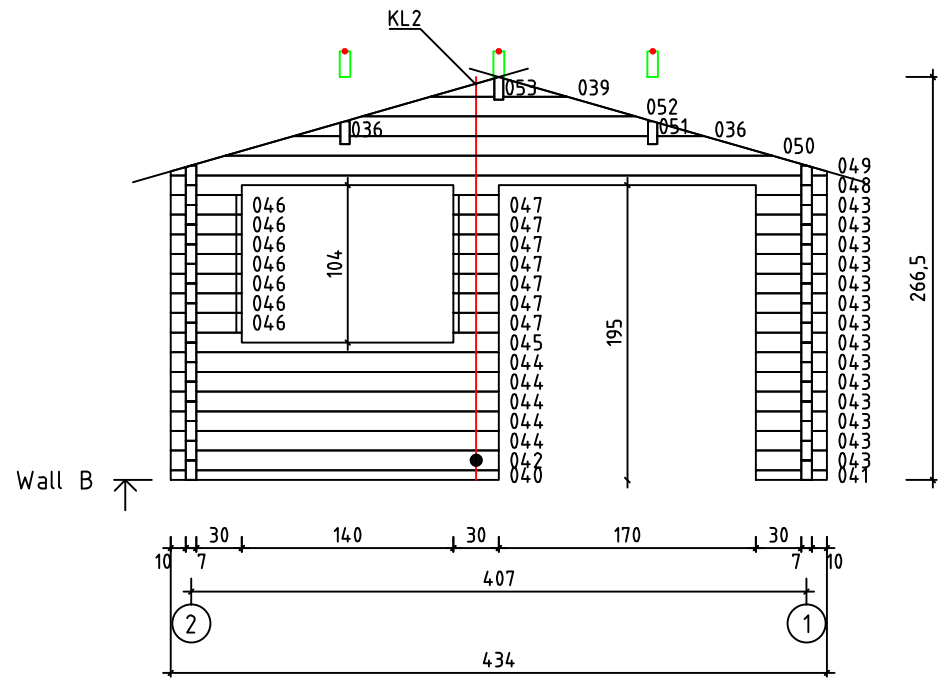

Kood	Carola 4x5+2 DD	Leht	plaan
Joonis	Carola 4x5+2 DD	Mootkava	1:50
Materjal	70x130 mm	Kuup.	16.03.2016
Joonestas	Jaano	File	Carola 4x5+2 DD 70 m

Kood	Carola 4x5+2 DD	Leht	2
Joonis	WALL A	Mootkava	1:50
Materjal	7x13	Kuup.	16.03.2016
Joonestas	Jaano	File	Carola 4x5+2 DD 70 m

Kood	Carola 5x5+2 DD	Leht	plaan
Joonis	WALL B	Mootkava	1:50
Materjal	7x13	Kuup.	16.03.2016
Joonestas	Jaano	File	Carola 4x5+2 DD 70 m

Kood	Carola 4x5+2 DD	Leht	plaan
Joonis	WALL C	Mootkava	1:50
Materjal	7x13	Kuup.	16.03.2016
Joonestas	Jaano	File	Carola 4x5+2 DD 70 m

Kood	Carola 4x5+2 DD	Leht	5
Joonis	WALL 1	Mootkava	1:50
Materjal	7x13	Kuup.	16.03.2016
Joonestas	Jaano	File	Carola 4x5+2 DD 70 m

Kood	Carola 4x5+2 DD	Leht	plaan
Joonis	WALL 2	Mootkava	1:50
Materjal	7x13	Kuup.	16.03.2016
Joonestaj	Jaano	File	Carola 4x5+2 DD 70 m