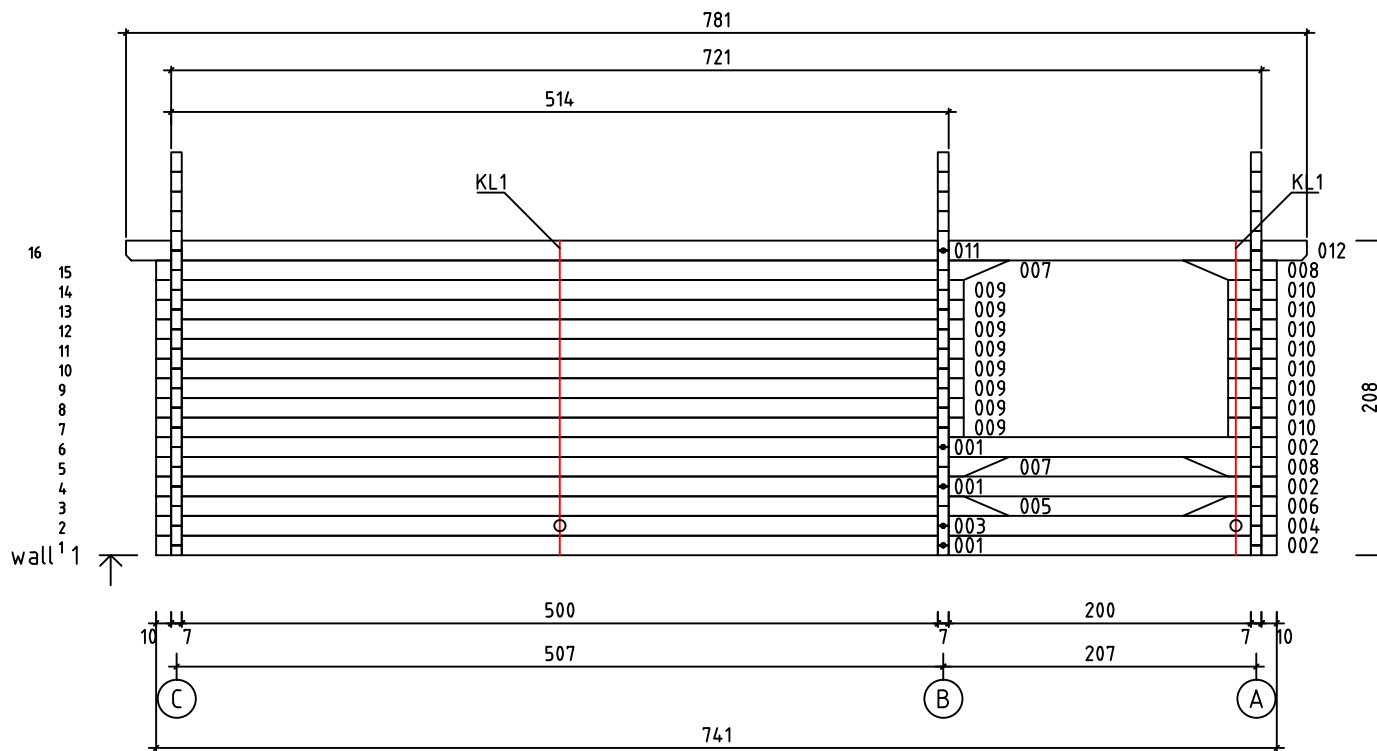

Kood	Carola 4x5+2 DD	Leht	plaan
Joonis	Carola 4x5+2 DD	Mootkava	1:50
Materjal	70x130 mm	Kuup.	16.03.2016
Joonestas	Jaano	File	Carola 4x5+2 DD 70 m

Kood	Carola 4x5+2 DD	Leht	2
Joonis	WALL A	Mootkava	1:50
Materjal	7x13	Kuup.	16.03.2016
Joonestas	Jaano	File	Carola 4x5+2 DD 70 m

Kood	Carola 5x5+2 DD	Leht	plaan
Joonis	WALL B	Mootkava	1:50
Materjal	7x13	Kuup.	16.03.2016
Joonestas	Jaano	File	Carola 4x5+2 DD 70 m

Kood	Carola 4x5+2 DD	Leht	plaan
Joonis	WALL C	Mootkava	1:50
Materjal	7x13	Kuup.	16.03.2016
Joonestas	Jaano	File	Carola 4x5+2 DD 70 m

Kood	Carola 4x5+2 DD	Leht	5
Joonis	WALL 1	Mootkava	1:50
Materjal	7x13	Kuup.	16.03.2016
Joonestas	Jaano	File	Carola 4x5+2 DD 70 m

Kood	Carola 4x5+2 DD	Leht	plaan
Joonis	WALL 2	Mootkava	1:50
Materjal	7x13	Kuup.	16.03.2016
Joonestaj	Jaano	File	Carola 4x5+2 DD 70 m