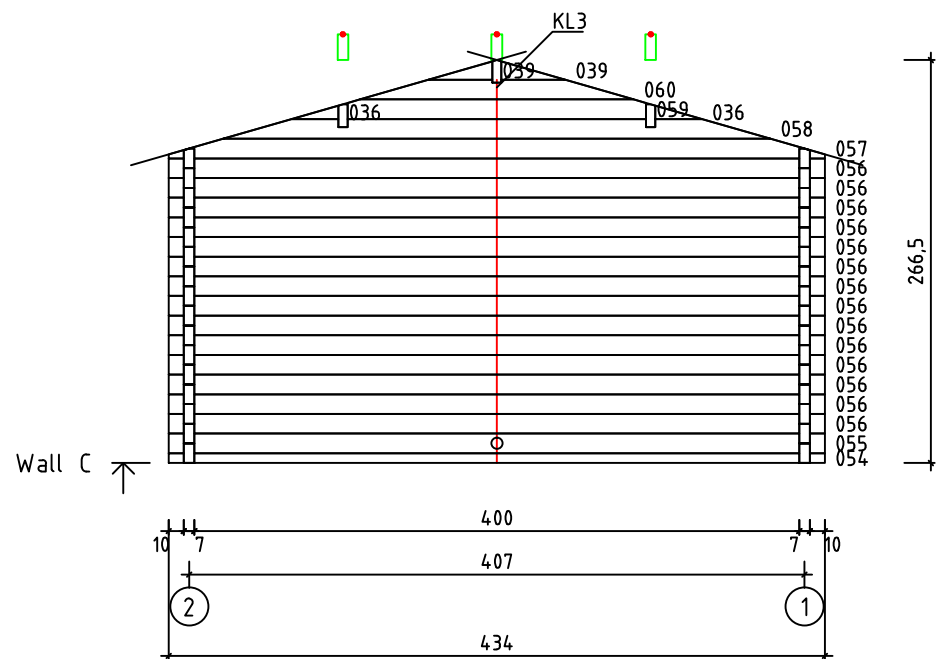

Kood	Carola 4x5+2 DD	Leht	plaan
Joonis	Carola 4x5+2 DD	Mootkava	1:50
Materjal	70x130 mm	Kuup.	16.03.2016
Joonestas	Jaano	File	Carola 4x5+2 DD 70 m

Kood	Carola 4x5+2 DD	Leht	2
Joonis	WALL A	Mootkava	1:50
Materjal	7x13	Kuup.	16.03.2016
Joonestas	Jaano	File	Carola 4x5+2 DD 70 m

Kood	Carola 5x5+2 DD	Leht	plaan
Joonis	WALL B	Mootkava	1:50
Materjal	7x13	Kuup.	16.03.2016
Joonestas	Jaano	File	Carola 4x5+2 DD 70 m

Kood	Carola 4x5+2 DD	Leht	plaan
Joonis	WALL C	Mootkava	1:50
Materjal	7x13	Kuup.	16.03.2016
Joonestas	Jaano	File	Carola 4x5+2 DD 70 m

Kood	Carola 4x5+2 DD	Leht	5
Joonis	WALL 1	Mootkava	1:50
Materjal	7x13	Kuup.	16.03.2016
Joonestas	Jaano	File	Carola 4x5+2 DD 70 m

Kood	Carola 4x5+2 DD	Leht	plaan
Joonis	WALL 2	Mootkava	1:50
Materjal	7x13	Kuup.	16.03.2016
Joonestaj	Jaano	File	Carola 4x5+2 DD 70 m