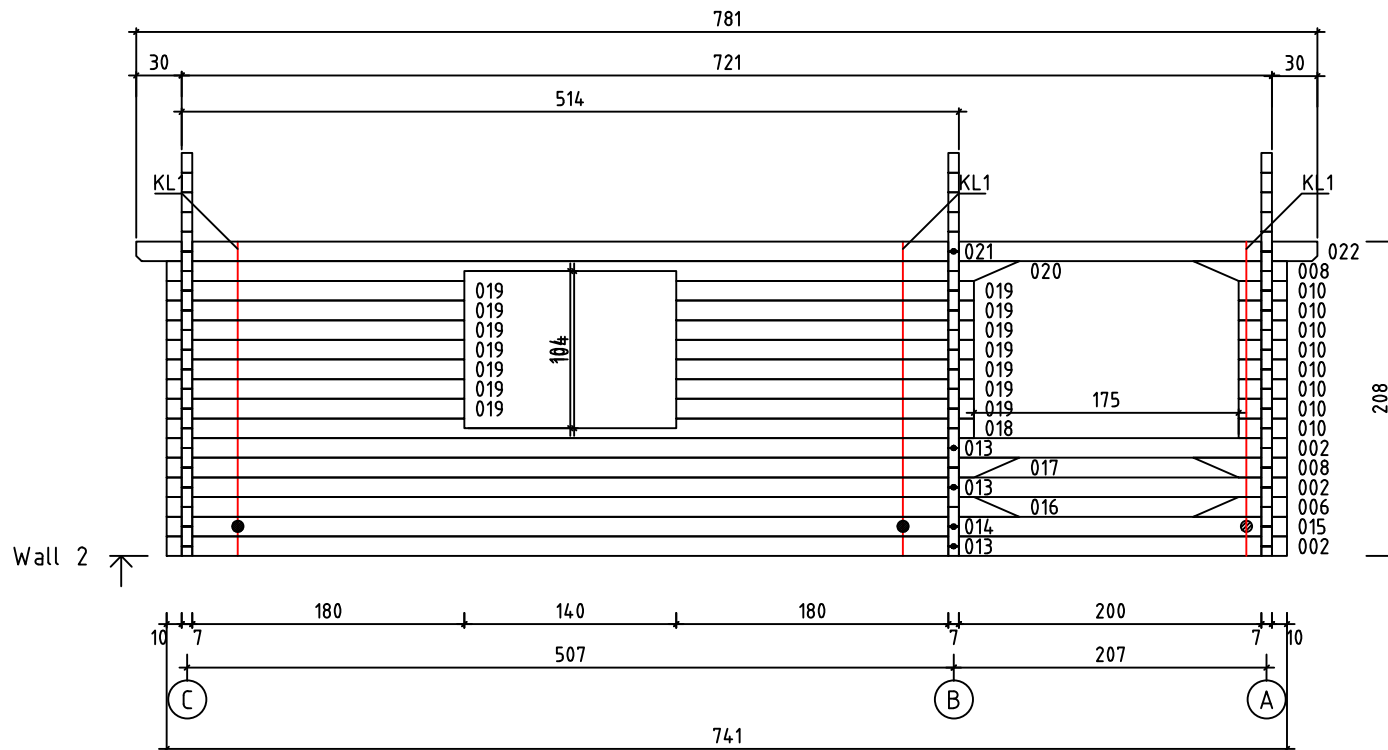

Kood	Carola 4x5+2 DD	Leht	plaan
Joonis	Carola 4x5+2 DD	Mootkava	1:50
Materjal	70x130 mm	Kuup.	16.03.2016
Joonestas	Jaano	File	Carola 4x5+2 DD 70 m

Kood	Carola 4x5+2 DD	Leht	2
Joonis	WALL A	Mootkava	1:50
Materjal	7x13	Kuup.	16.03.2016
Joonestas	Jaano	File	Carola 4x5+2 DD 70 m

Kood	Carola 5x5+2 DD	Leht	plaan
Joonis	WALL B	Mootkava	1:50
Materjal	7x13	Kuup.	16.03.2016
Joonestas	Jaano	File	Carola 4x5+2 DD 70 m

Kood	Carola 4x5+2 DD	Leht	plaan
Joonis	WALL C	Mootkava	1:50
Materjal	7x13	Kuup.	16.03.2016
Joonestas	Jaano	File	Carola 4x5+2 DD 70 m

Kood	Carola 4x5+2 DD	Leht	5
Joonis	WALL 1	Mootkava	1:50
Materjal	7x13	Kuup.	16.03.2016
Joonestas	Jaano	File	Carola 4x5+2 DD 70 m

Kood	Carola 4x5+2 DD	Leht	plaan
Joonis	WALL 2	Mootkava	1:50
Materjal	7x13	Kuup.	16.03.2016
Joonestaj	Jaano	File	Carola 4x5+2 DD 70 m