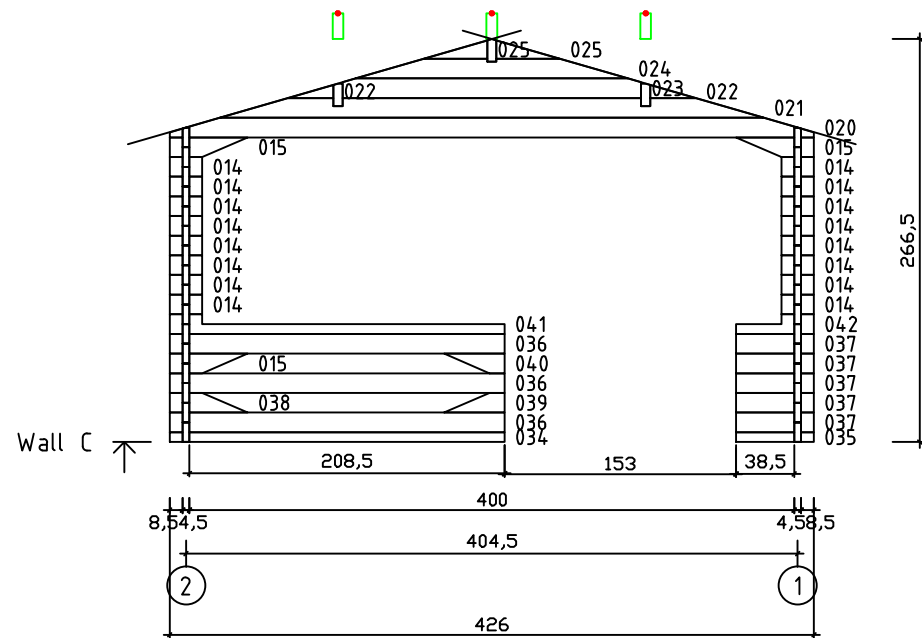

Kood	Carola 4x5+3 DD	Leht	Plan
Joonis	Carola 4x5+3 DD	Mootkava	1:50
Materjal	45x130mm	Kuup.	16.03.2016
Joonestas	J.Junson	File	Carola 4x5+3 DD 45.d

Kood	Carola 4x5+3 DD	Leht	Plan
Joonis	Carola 4x5+3 DD	Mootkava	1:50
Materjal	45x130 mm	Kuup.	16.03.2016
Joonestas	J.Junson	File	Carola 4x5+2

Wall A

Kood	Carola 4x5+3 DD	Leht	2
Joonis	WALL A	Mootkava	1:50
Materjal	4,5x13	Kuup.	16.03.2016
Joonestas	J.Junson	File	Carola 4x5+2

Kood	Carola 4x5+3 DD	Leht	Plan
Joonis	WALL B	Mootkava	1:50
Materjal	4,5x13	Kuup.	16.03.2016
Joonestas	J.Junson	File	Carola 4x5+2

Kood	Carola 4x5+3 DD	Leht	Plan
Joonis	WALL C	Mootkava	1:50
Materjal	4,5x13	Kuup.	16.03.2016
Joonestas	J.Junson	File	Carola 4x5+2

Kood	Carola 4x5+3 DD	Leht	5
Joonis	WALL 1	Mootkava	1:50
Materjal	4,5x13	Kuup.	16.03.2016
Joonestas	J.Junson	File	Carola 4x5+2

Kood	Carola 4x5+3 DD	Leht	Plan
Joonis	WALL 2	Mootkava	1:50
Materjal	4,5x13	Kuup.	16.03.2016
Joonestas	J.Junson	File	Carola 4x5+2