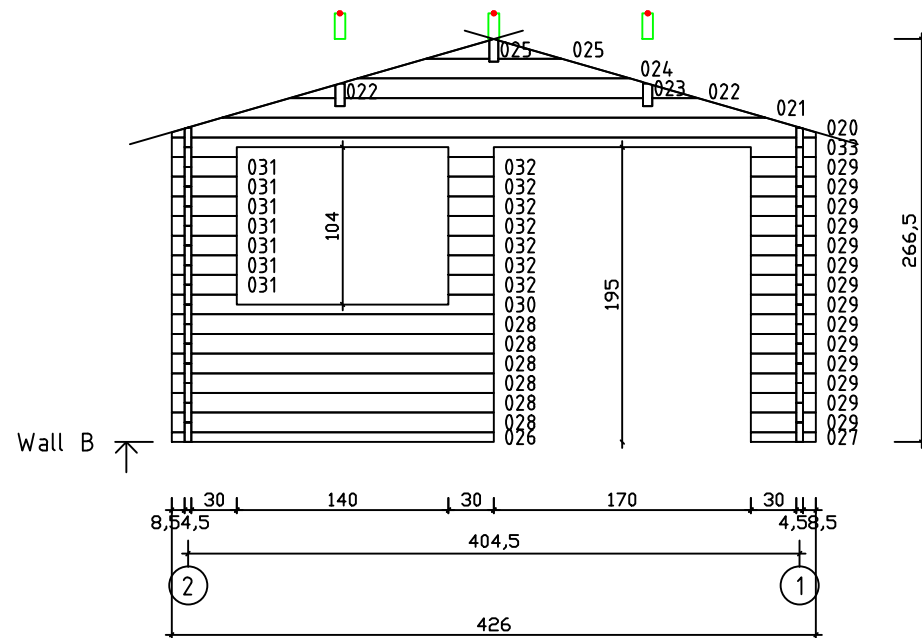

Kood	Carola 4x5+3 DD	Leht	Plan
Joonis	Carola 4x5+3 DD	Mootkava	1:50
Materjal	45x130mm	Kuup.	16.03.2016
Joonestas	J.Junson	File	Carola 4x5+3 DD 45.d

Kood	Carola 4x5+3 DD	Leht	Plan
Joonis	Carola 4x5+3 DD	Mootkava	1:50
Materjal	45x130 mm	Kuup.	16.03.2016
Joonestas	J.Junson	File	Carola 4x5+2

Wall A

Kood	Carola 4x5+3 DD	Leht	2
Joonis	WALL A	Mootkava	1:50
Materjal	4,5x13	Kuup.	16.03.2016
Joonestas	J.Junson	File	Carola 4x5+2

Kood	Carola 4x5+3 DD	Leht	Plan
Joonis	WALL B	Mootkava	1:50
Materjal	4,5x13	Kuup.	16.03.2016
Joonestas	J.Junson	File	Carola 4x5+2

Kood	Carola 4x5+3 DD	Leht	Plan
Joonis	WALL C	Mootkava	1:50
Materjal	4,5x13	Kuup.	16.03.2016
Joonestas	J.Junson	File	Carola 4x5+2

Kood	Carola 4x5+3 DD	Leht	5
Joonis	WALL 1	Mootkava	1:50
Materjal	4,5x13	Kuup.	16.03.2016
Joonestas	J.Junson	File	Carola 4x5+2

Kood	Carola 4x5+3 DD	Leht	Plan
Joonis	WALL 2	Mootkava	1:50
Materjal	4,5x13	Kuup.	16.03.2016
Joonestas	J.Junson	File	Carola 4x5+2