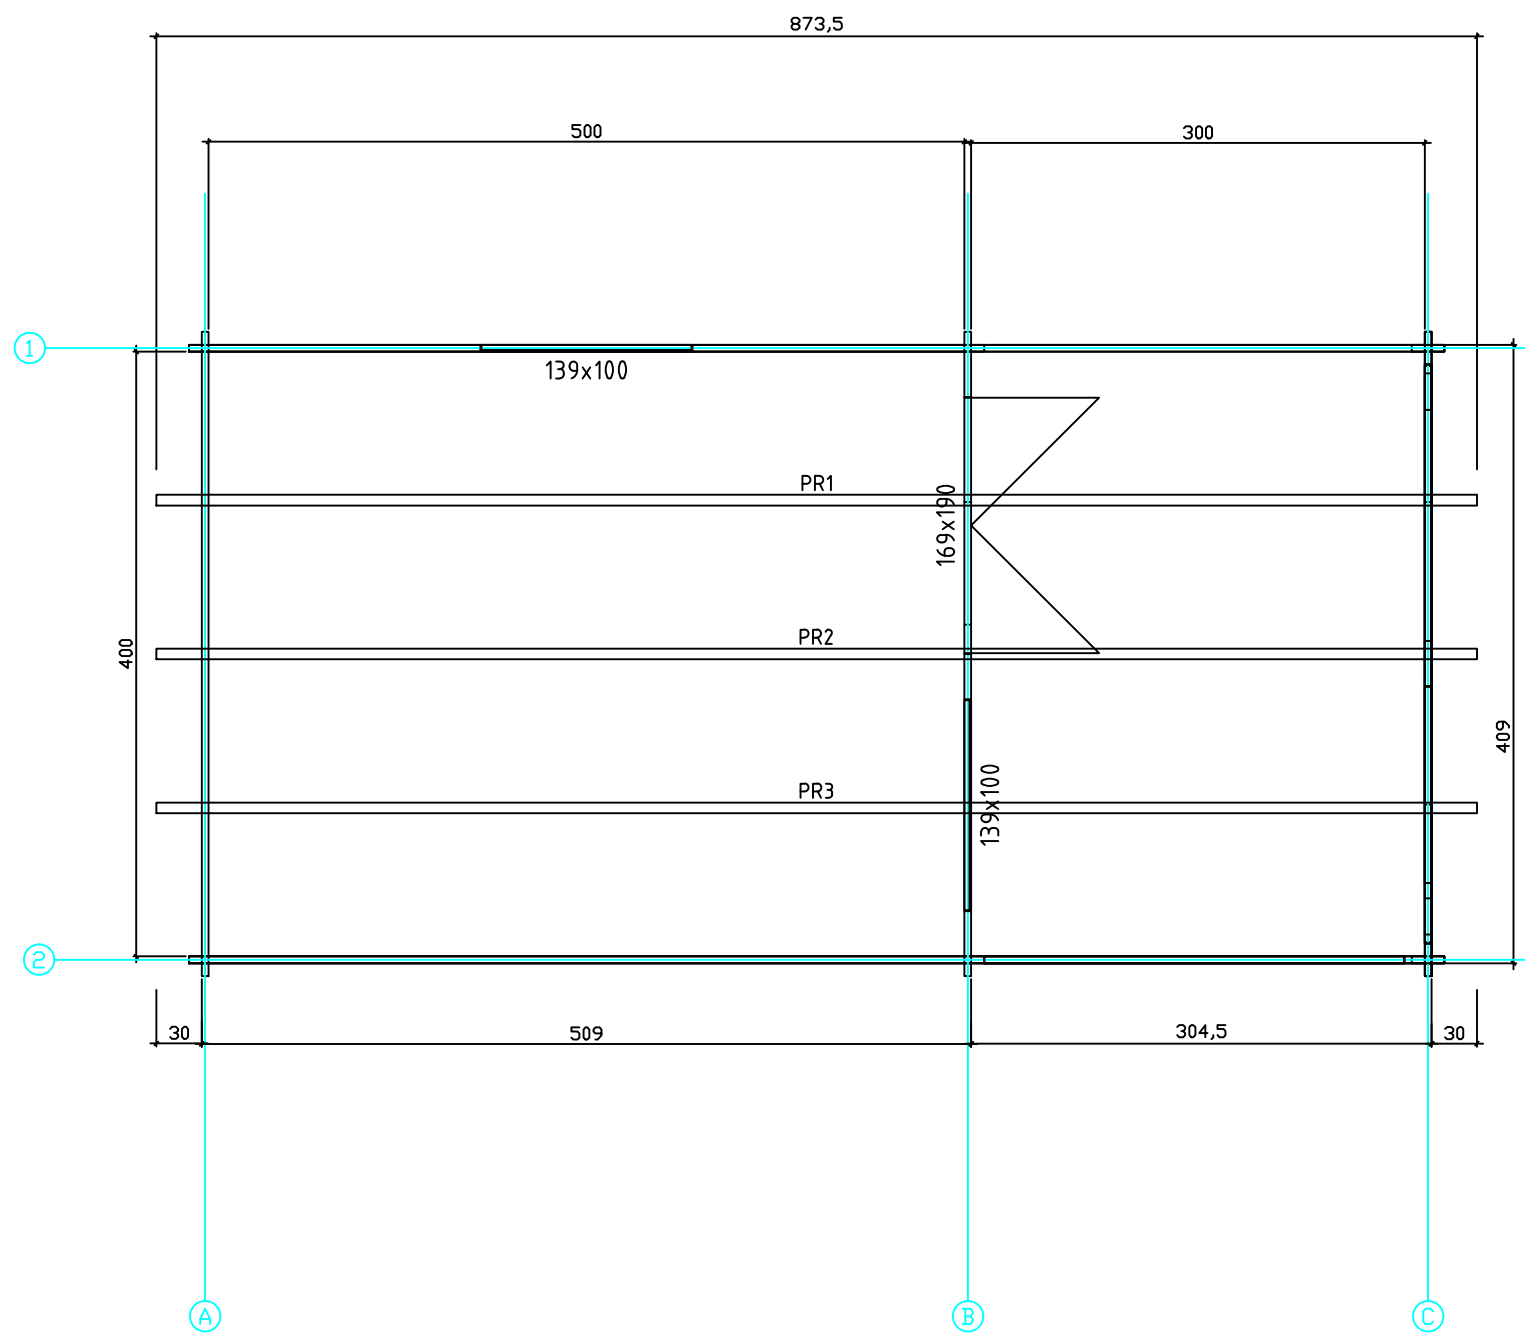

Kood	Carola 4x5+3 DD	Leht	Plan
Joonis	Carola 4x5+3 DD	Mootkava	1:50
Materjal	45x130mm	Kuup.	16.03.2016
Joonestas	J.Junson	File	Carola 4x5+3 DD 45.d

Kood	Carola 4x5+3 DD	Leht	Plan
Joonis	Carola 4x5+3 DD	Mootkava	1:50
Materjal	45x130 mm	Kuup.	16.03.2016
Joonestas	J.Junson	File	Carola 4x5+2

Wall A

Kood	Carola 4x5+3 DD	Leht	2
Joonis	WALL A	Mootkava	1:50
Materjal	4,5x13	Kuup.	16.03.2016
Joonestas	J.Junson	File	Carola 4x5+2

Kood	Carola 4x5+3 DD	Leht	Plan
Joonis	WALL B	Mootkava	1:50
Materjal	4,5x13	Kuup.	16.03.2016
Joonestas	J.Junson	File	Carola 4x5+2

Kood	Carola 4x5+3 DD	Leht	Plan
Joonis	WALL C	Mootkava	1:50
Materjal	4,5x13	Kuup.	16.03.2016
Joonestas	J.Junson	File	Carola 4x5+2

Kood	Carola 4x5+3 DD	Leht	5
Joonis	WALL 1	Mootkava	1:50
Materjal	4,5x13	Kuup.	16.03.2016
Joonestas	J.Junson	File	Carola 4x5+2

Kood	Carola 4x5+3 DD	Leht	Plan
Joonis	WALL 2	Mootkava	1:50
Materjal	4,5x13	Kuup.	16.03.2016
Joonestas	J.Junson	File	Carola 4x5+2