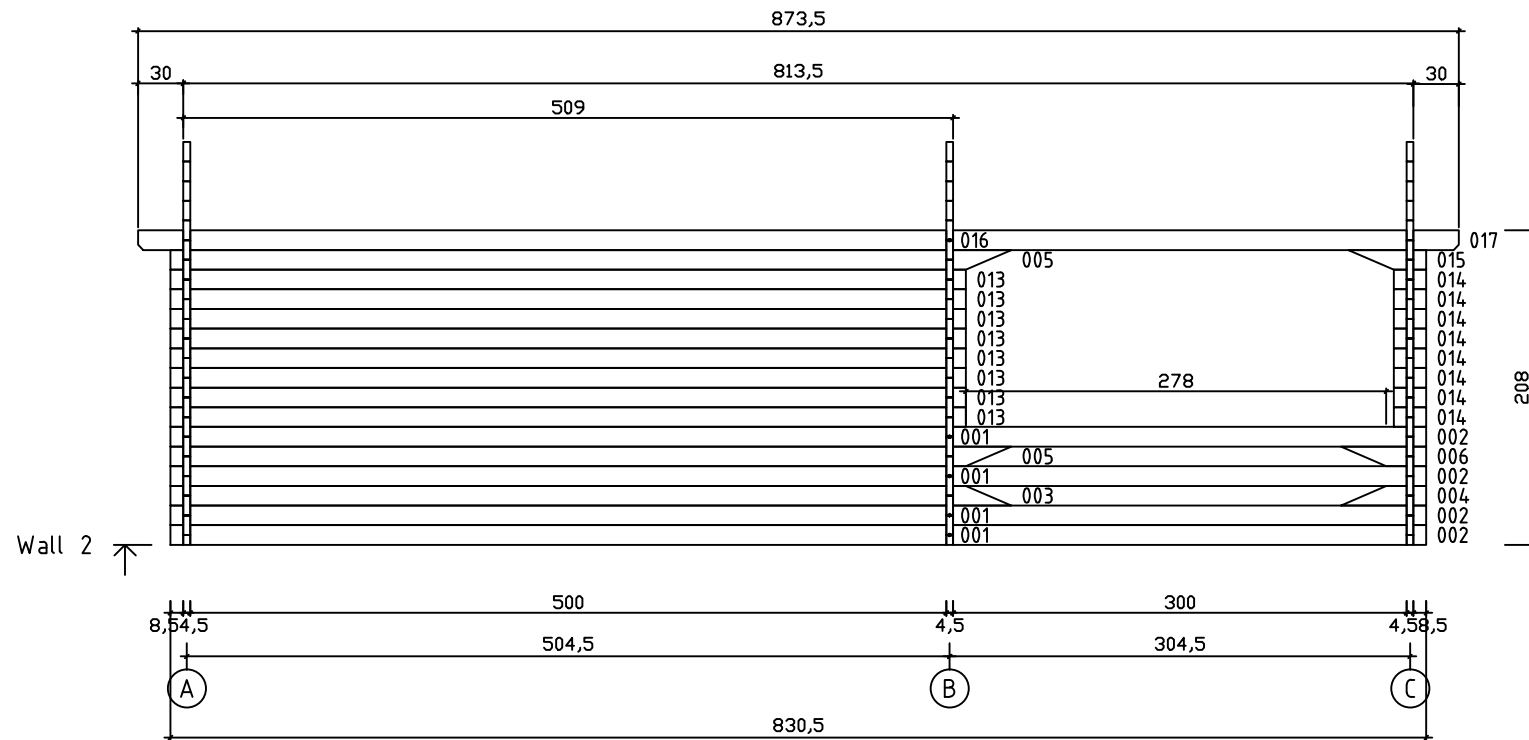

Kood	Carola 4x5+3 DD	Leht	Plan
Joonis	Carola 4x5+3 DD	Mootkava	1:50
Materjal	45x130mm	Kuup.	16.03.2016
Joonestas	J.Junson	File	Carola 4x5+3 DD 45.d

Kood	Carola 4x5+3 DD	Leht	Plan
Joonis	Carola 4x5+3 DD	Mootkava	1:50
Materjal	45x130 mm	Kuup.	16.03.2016
Joonestas	J.Junson	File	Carola 4x5+2

Wall A

Kood	Carola 4x5+3 DD	Leht	2
Joonis	WALL A	Mootkava	1:50
Materjal	4,5x13	Kuup.	16.03.2016
Joonestas	J.Junson	File	Carola 4x5+2

Kood	Carola 4x5+3 DD	Leht	Plan
Joonis	WALL B	Mootkava	1:50
Materjal	4,5x13	Kuup.	16.03.2016
Joonestas	J.Junson	File	Carola 4x5+2

Kood	Carola 4x5+3 DD	Leht	Plan
Joonis	WALL 2	Mootkava	1:50
Materjal	4,5x13	Kuup.	16.03.2016
Joonestas	J.Junson	File	Carola 4x5+2