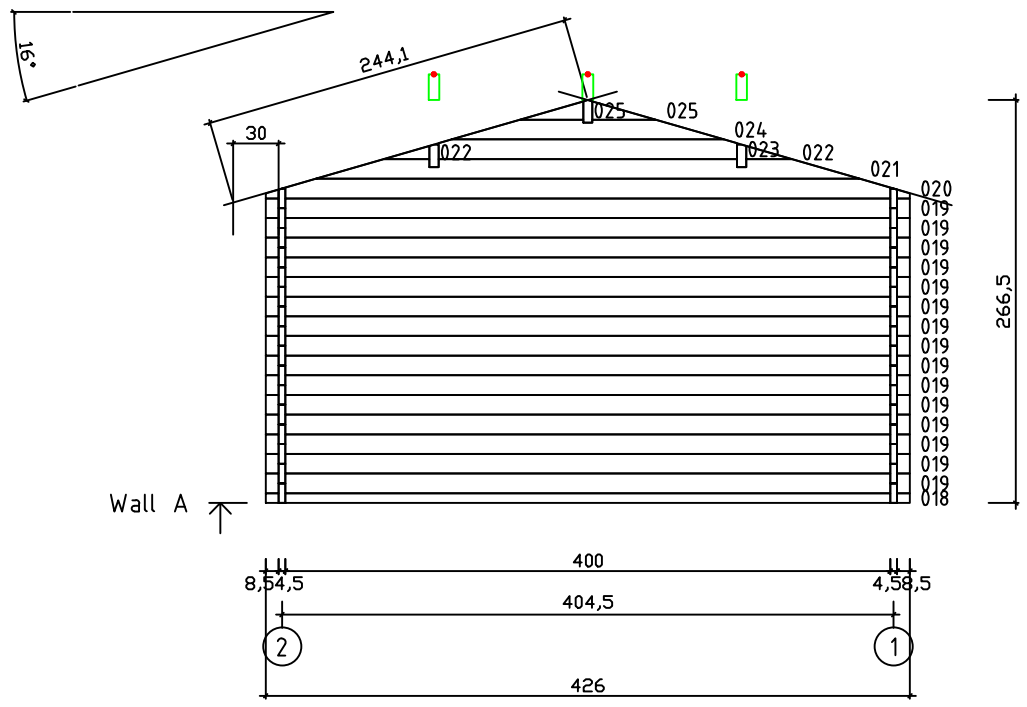

Kood	Carola 4x5+3 DD	Leht	Plan
Joonis	Carola 4x5+3 DD	Mootkava	1:50
Materjal	45x130mm	Kuup.	16.03.2016
Joonestas	J.Junson	File	Carola 4x5+3 DD 45.d

Kood	Carola 4x5+3 DD	Leht	Plan
Joonis	Carola 4x5+3 DD	Mootkava	1:50
Materjal	45x130 mm	Kuup.	16.03.2016
Joonestas	J.Junson	File	Carola 4x5+2

Wall A

Kood	Carola 4x5+3 DD	Leht	2
Joonis	WALL A	Mootkava	1:50
Materjal	4,5x13	Kuup.	16.03.2016
Joonestas	J.Junson	File	Carola 4x5+2

Kood	Carola 4x5+3 DD	Leht	Plan
Joonis	WALL B	Mootkava	1:50
Materjal	4,5x13	Kuup.	16.03.2016
Joonestas	J.Junson	File	Carola 4x5+2

Kood	Carola 4x5+3 DD	Leht	Plan
Joonis	WALL C	Mootkava	1:50
Materjal	4,5x13	Kuup.	16.03.2016
Joonestas	J.Junson	File	Carola 4x5+2

Kood	Carola 4x5+3 DD	Leht	5
Joonis	WALL 1	Mootkava	1:50
Materjal	4,5x13	Kuup.	16.03.2016
Joonestas	J.Junson	File	Carola 4x5+2

Kood	Carola 4x5+3 DD	Leht	Plan
Joonis	WALL 2	Mootkava	1:50
Materjal	4,5x13	Kuup.	16.03.2016
Joonestas	J.Junson	File	Carola 4x5+2