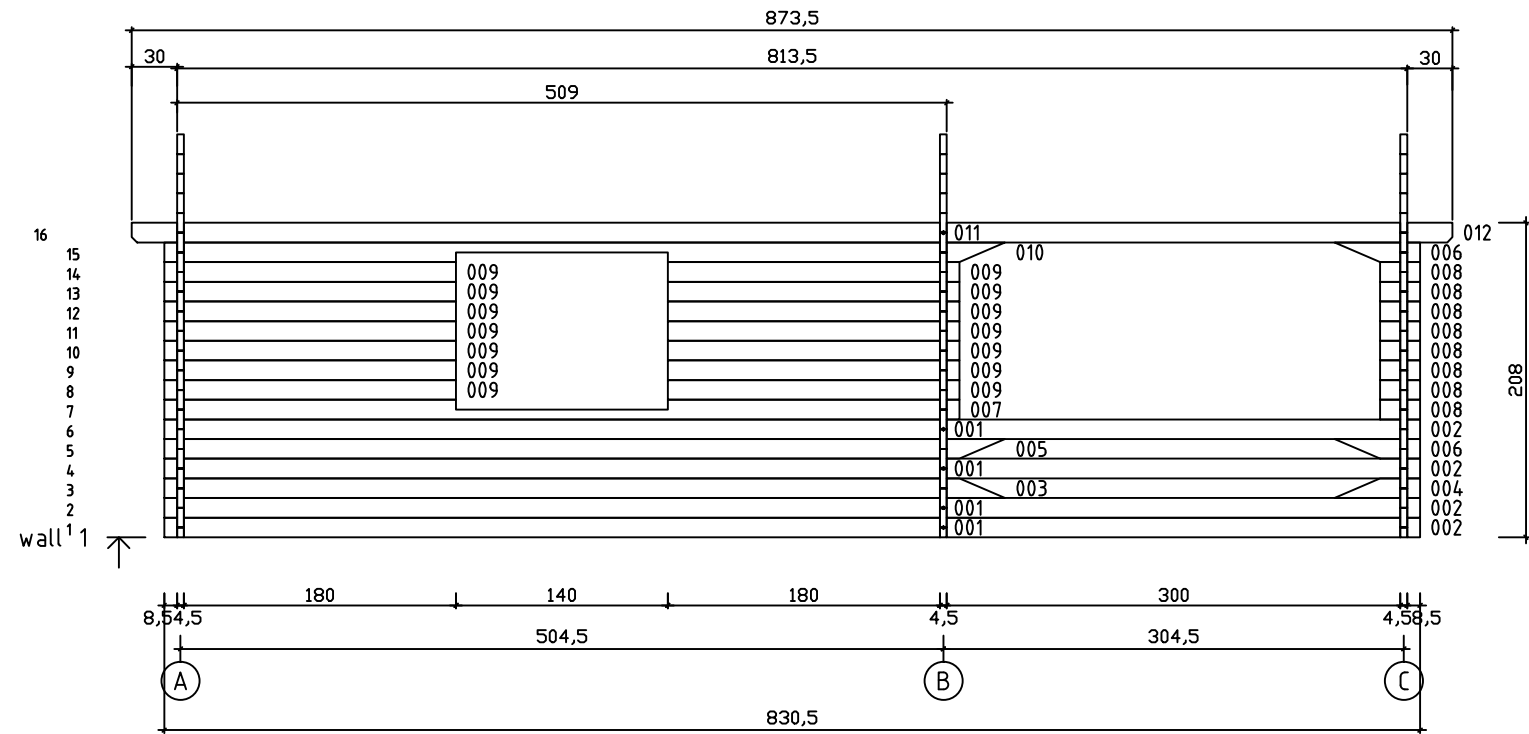

Kood	Carola 4x5+3 DD	Leht	5
Joonis	WALL 1	Mootkava	1:50
Materjal	4,5x13	Kuup.	16.03.2016
Joonestas	J.Junson	File	Carola 4x5+2