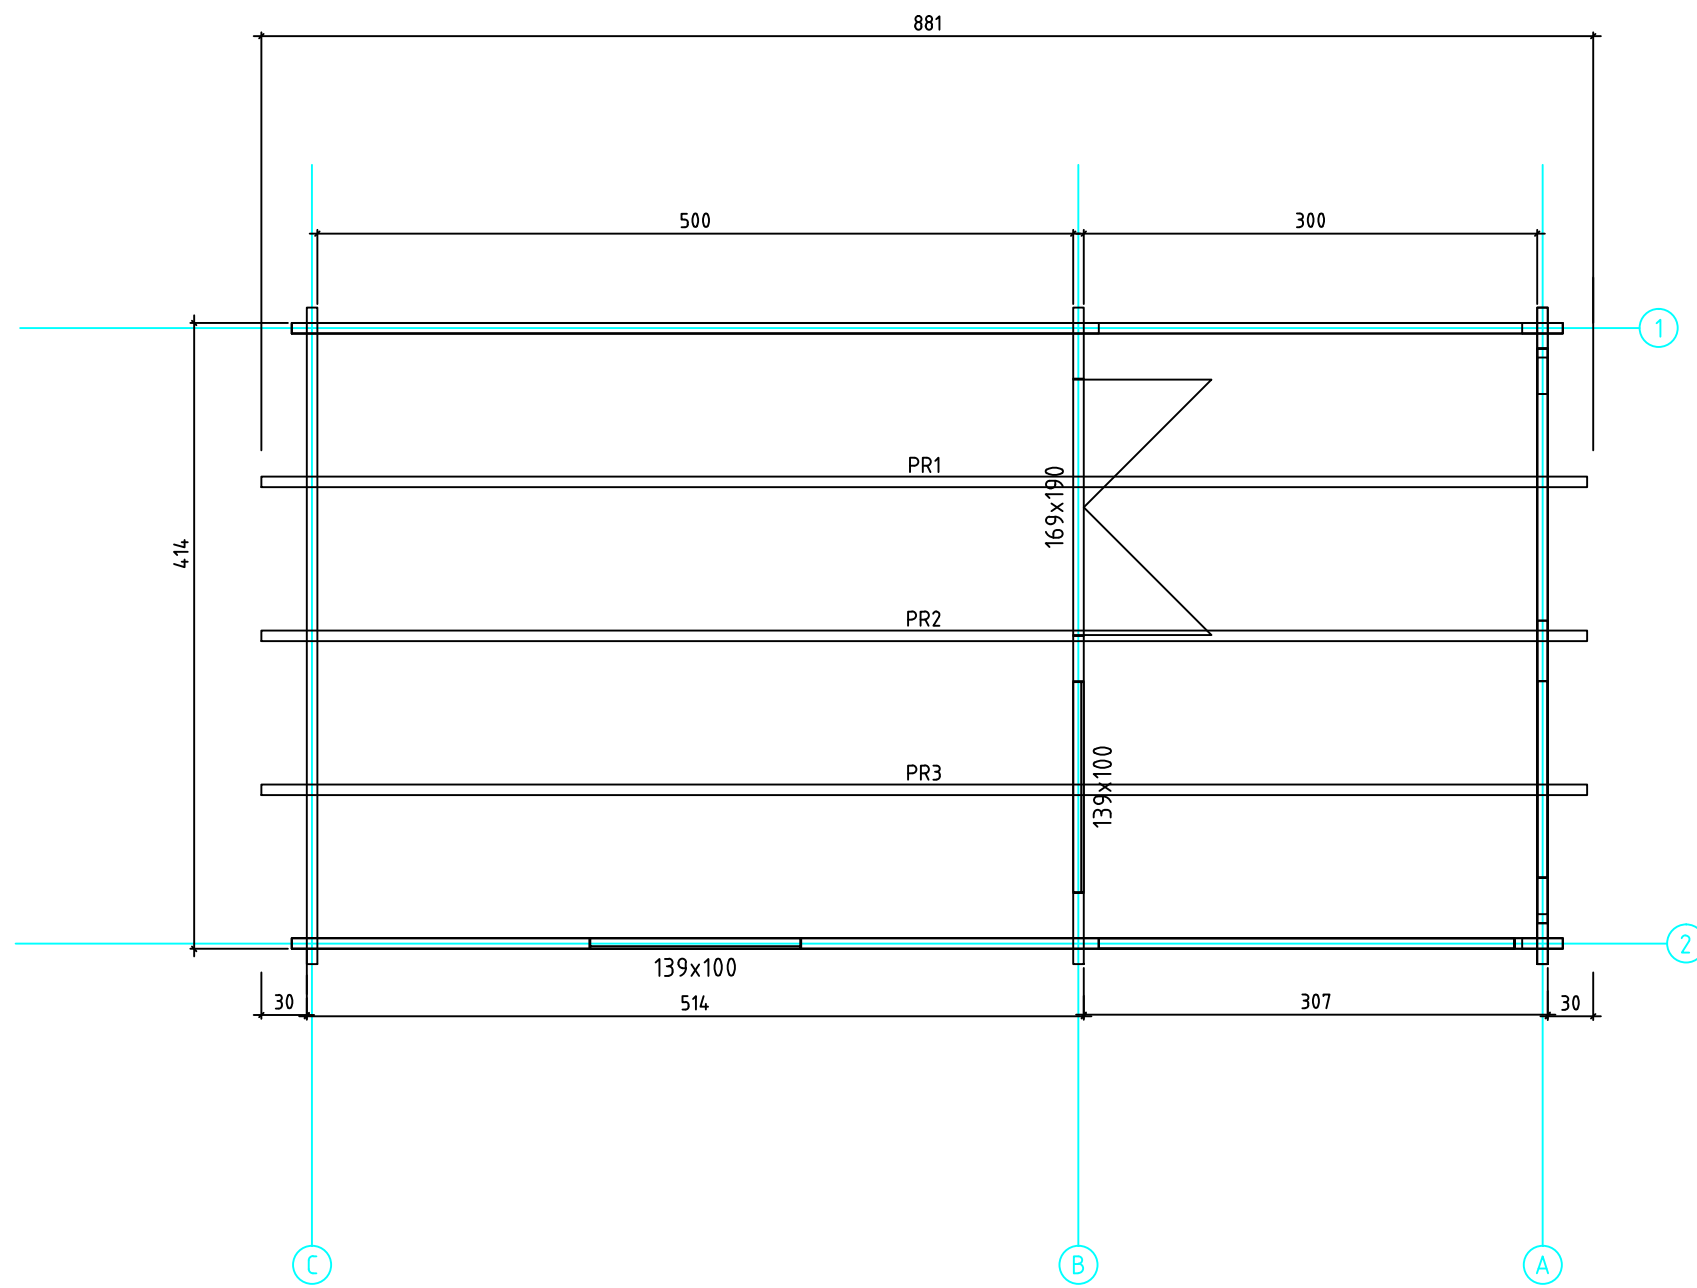

| | | | |
|-----------|-----------------|----------|-----------------------|
| Kood | Carola 4x5+3 DD | Leht | Plan |
| Joonis | Carola 4x5+3 DD | Mootkava | 1:50 |
| Materjal | 70x130mm | Kuup. | 16.03.2016 |
| Joonestas | J.Junson | File | Carola 4x5+3 DD 70 mm |

| | | | |
|-----------|-----------------|----------|----------------------|
| Kood | Carola 4x5+3 DD | Leht | plaan |
| Joonis | Carola 4x5+3 DD | Mootkava | 1:50 |
| Materjal | 70x130 mm | Kuup. | 16.03.2016 |
| Joonestaj | Jaano | File | Carola 4x5+2 DD 70 m |

| | | | |
|-----------|-----------------|----------|----------------------|
| Kood | Carola 4x5+3 DD | Leht | plaan |
| Joonis | WALL B | Mootkava | 1:50 |
| Materjal | 7x13 | Kuup. | 16.03.2016 |
| Joonestas | Jaano | File | Carola 4x5+2 DD 70 m |

| | | | |
|-----------|-----------------|----------|----------------------|
| Kood | Carola 4x5+3 DD | Leht | plaan |
| Joonis | WALL 2 | Mootkava | 1:50 |
| Materjal | 7x13 | Kuup. | 16.03.2016 |
| Joonestas | Jaano | File | Carola 4x5+2 DD 70 m |