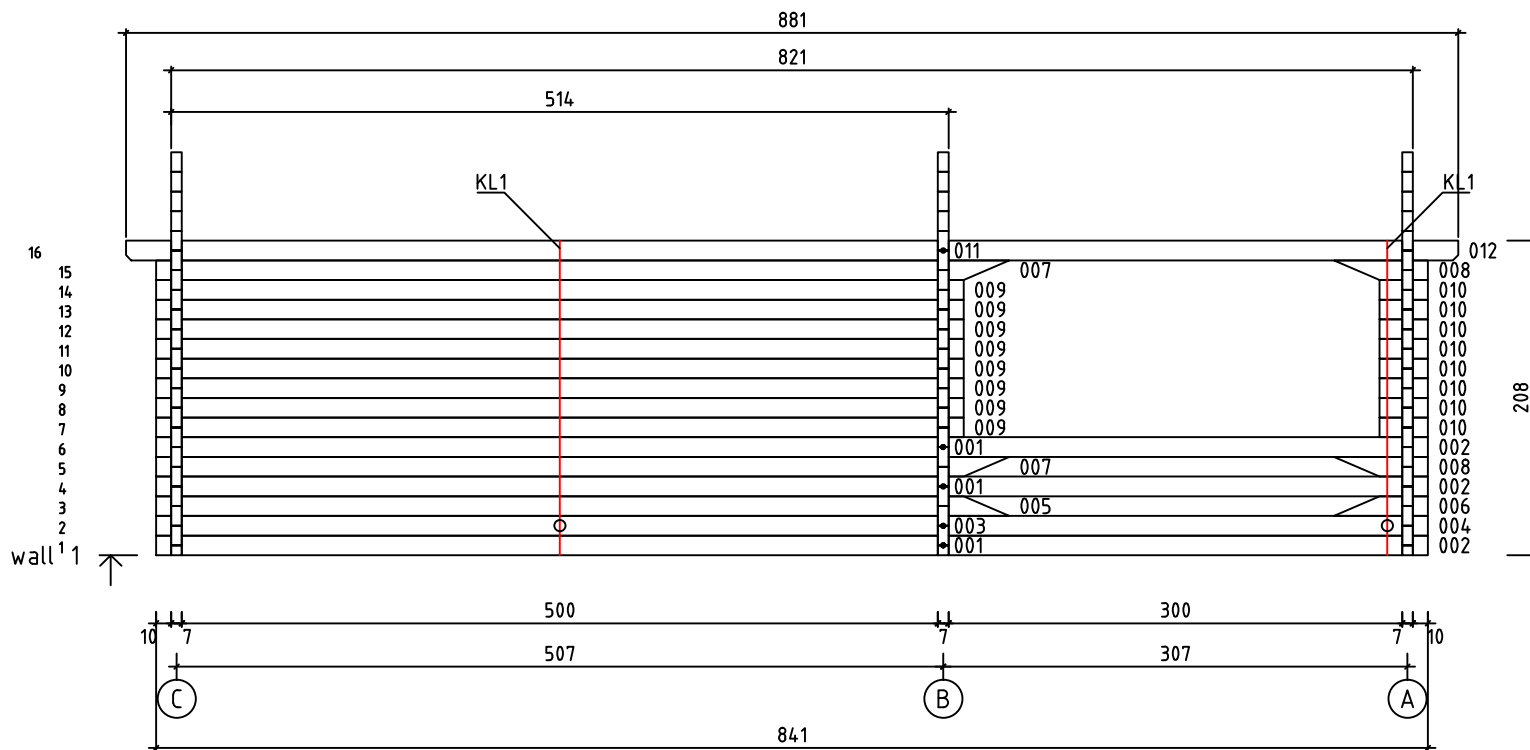

Kood	Carola 4x5+3 DD	Leht	5
Joonis	WALL 1	Mootkava	1:50
Materjal	7x13	Kuup.	16.03.2016
Joonestas	Jaano	File	Carola 4x5+2 DD 70 m