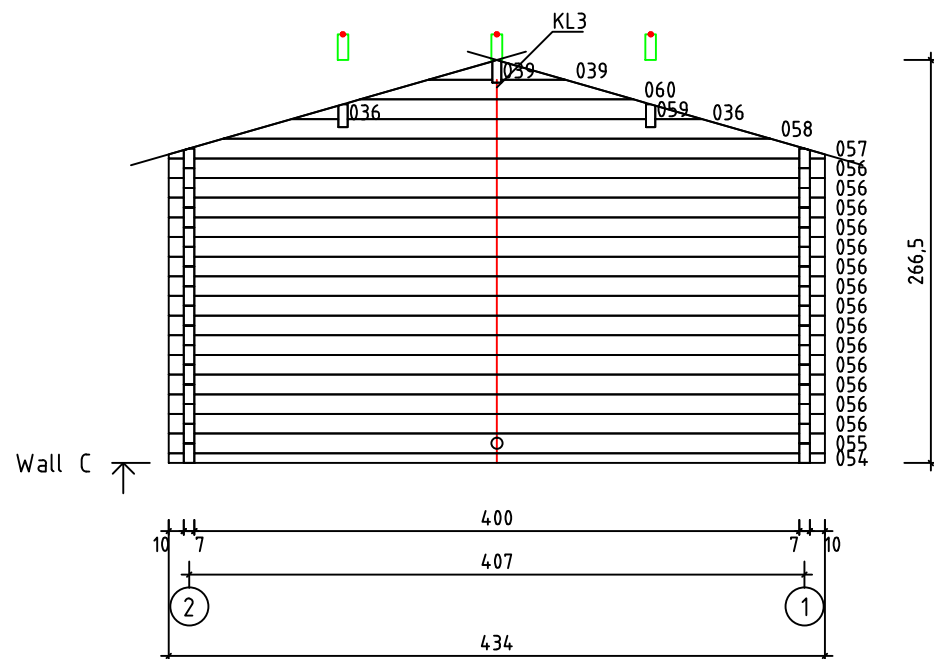

Kood	Carola 4x5+3 DD	Leht	plaan
Joonis	WALL C	Mootkava	1:50
Materjal	7x13	Kuup.	16.03.2016
Joonestas	Jaano	File	Carola 4x5+2 DD 70 m