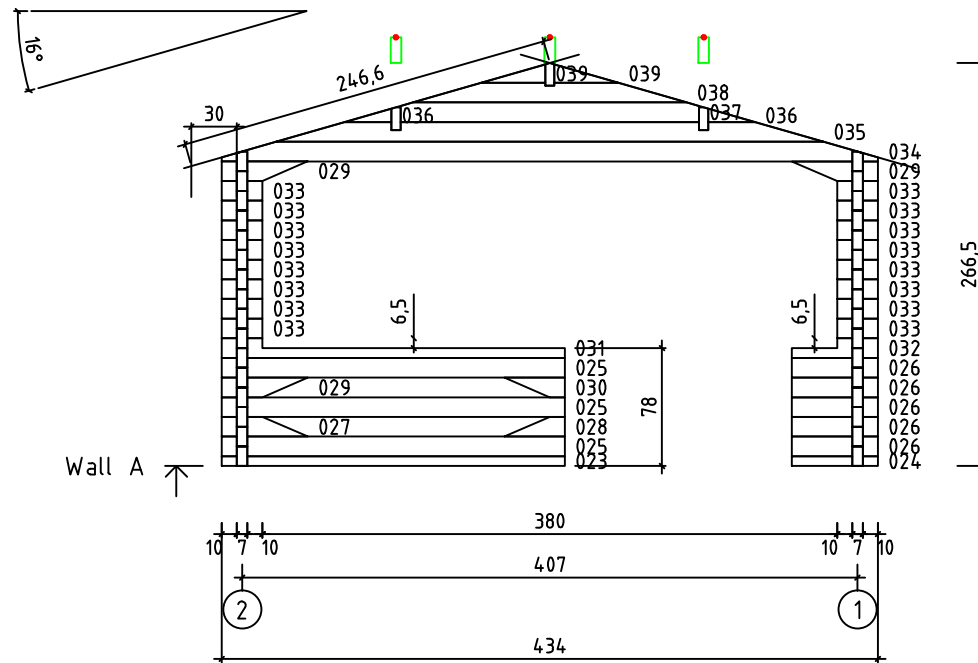

| | | | |
|-----------|-----------------|----------|-----------------------|
| Kood | Carola 4x5+3 DD | Leht | Plan |
| Joonis | Carola 4x5+3 DD | Mootkava | 1:50 |
| Materjal | 70x130mm | Kuup. | 16.03.2016 |
| Joonestas | J.Junson | File | Carola 4x5+3 DD 70 mm |

| | | | |
|-----------|-----------------|----------|----------------------|
| Kood | Carola 4x5+3 DD | Leht | plaan |
| Joonis | Carola 4x5+3 DD | Mootkava | 1:50 |
| Materjal | 70x130 mm | Kuup. | 16.03.2016 |
| Joonestaj | Jaano | File | Carola 4x5+2 DD 70 m |