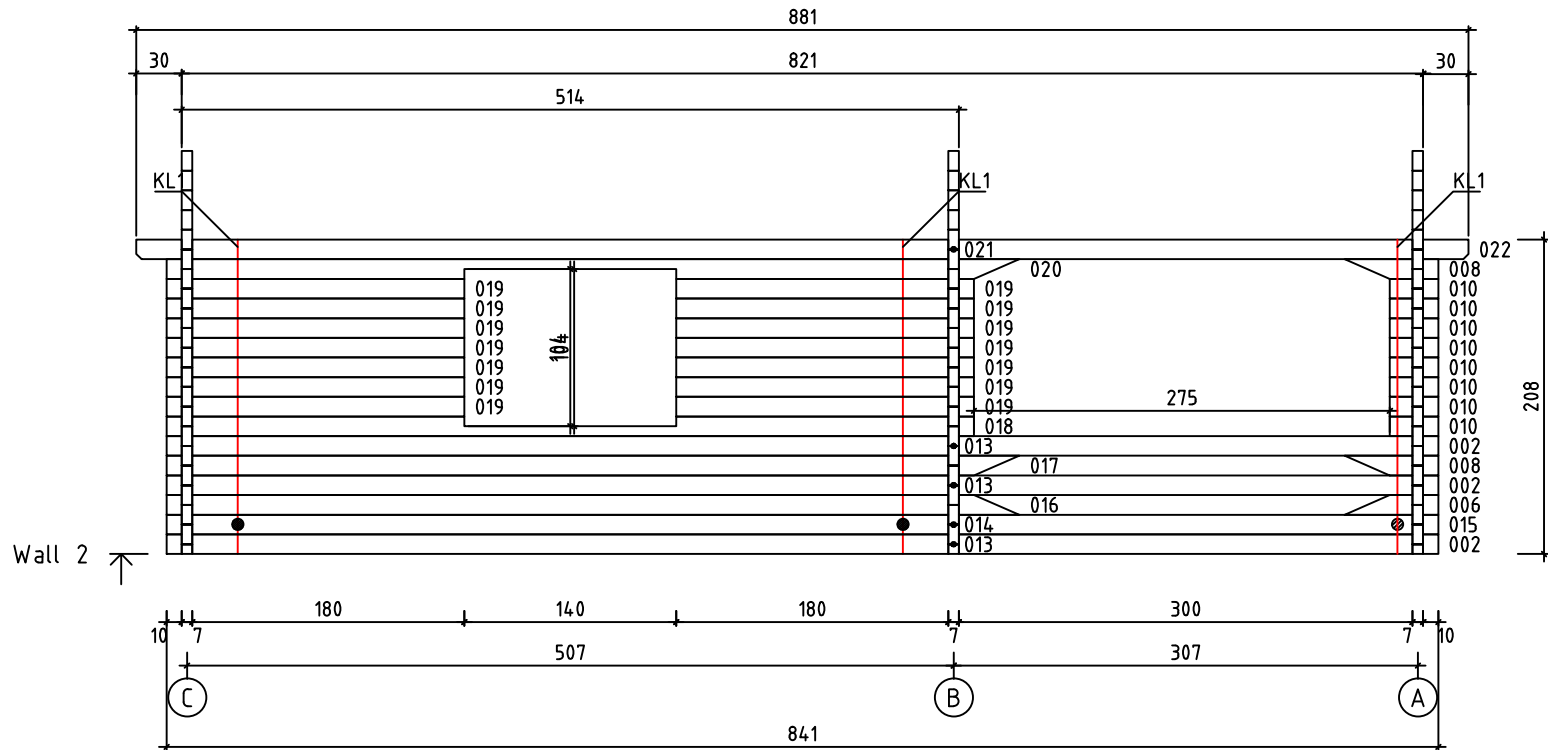

Kood	Carola 4x5+3 DD	Leht	plaan
Joonis	WALL 2	Mootkava	1:50
Materjal	7x13	Kuup.	16.03.2016
Joonestas	Jaano	File	Carola 4x5+2 DD 70 m