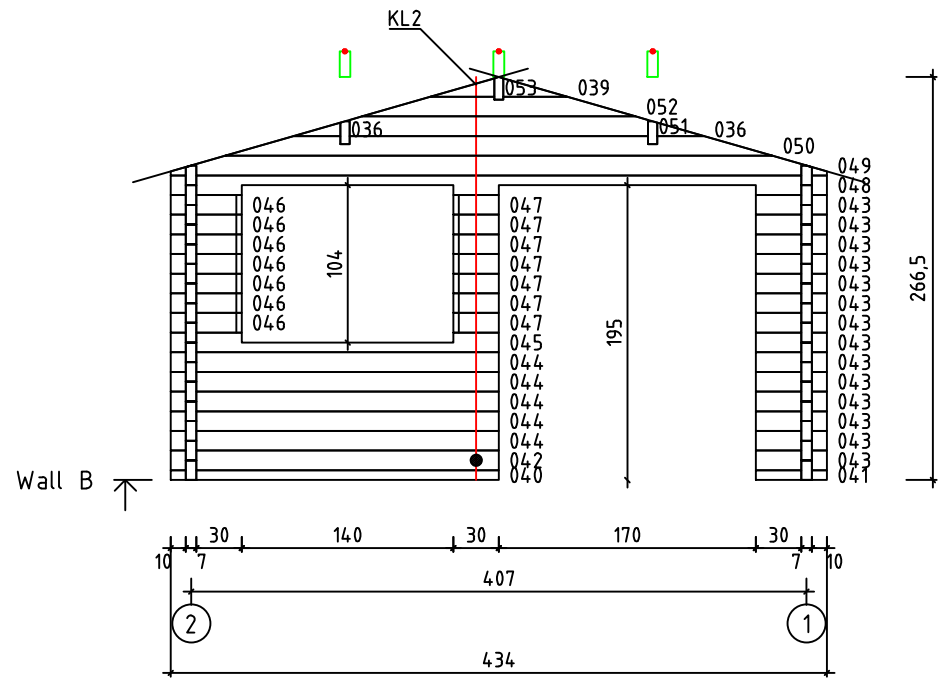

Kood	Carola 4x5+3 DD	Leht	plaan
Joonis	WALL B	Mootkava	1:50
Materjal	7x13	Kuup.	16.03.2016
Joonestas	Jaano	File	Carola 4x5+2 DD 70 m