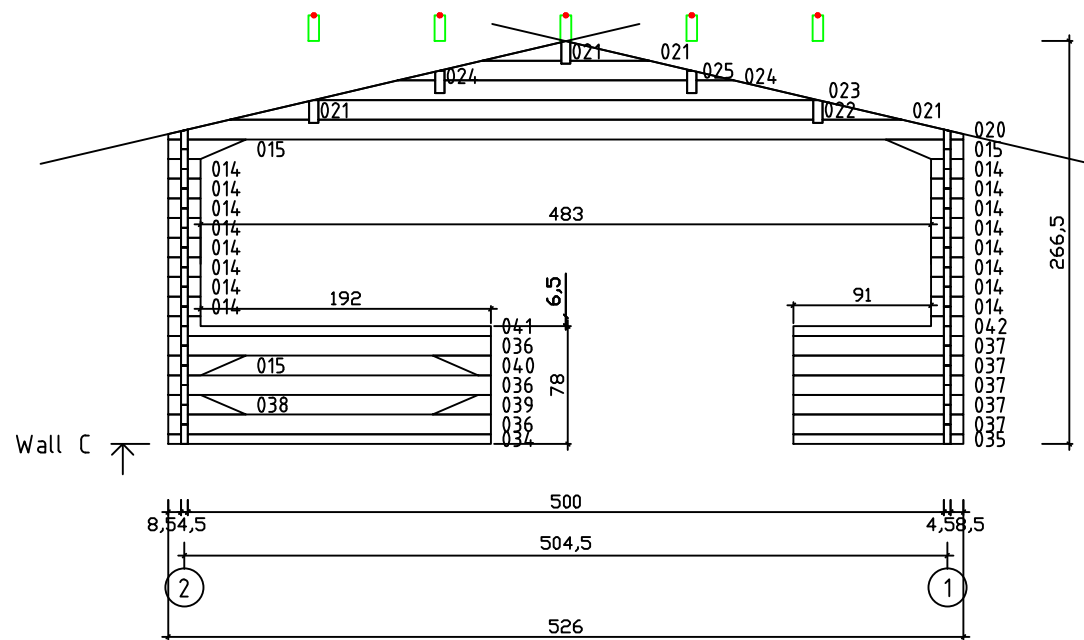

Kood	Carola 5x4+2 DD	Leht	Plan
Joonis	Carola 5x4+2 DD	Mootkava	1:50
Materjal	45x130 mm	Kuup.	16.03.2016
Joonestas	J.Junson	File	Carola 5x4+2

Kood	Carola 5x4+2 DD	Leht	2
Joonis	WALL A	Mootkava	1:50
Materjal	4,5x13	Kuup.	16.03.2016
Joonestas	J.Junson	File	Carola 5x4+2

Kood	Carola 5x4+2 DD	Leht	Plan
Joonis	WALL B	Mootkava	1:50
Materjal	4,5x13	Kuup.	16.03.2016
Joonestas	J.Junson	File	Carola 5x4+2

Kood	Carola 5x4+2 DD	Leht	Plan
Joonis	WALL C	Mootkava	1:50
Materjal	4,5x13	Kuup.	16.03.2016
Joonestas	J.Junson	File	Carola 5x4+2

Kood	Carola 5x4+2 DD	Leht	5
Joonis	WALL 1	Mootkava	1:50
Materjal	4,5x13	Kuup.	16.03.2016
Joonestas	J.Junson	File	Carola 5x4+2

Kood	Carola 5x4+2 DD	Leht	Plan
Joonis	WALL 2	Mootkava	1:50
Materjal	4,5x13	Kuup.	16.03.2016
Joonestas	J.Junson	File	Carola 5x4+2