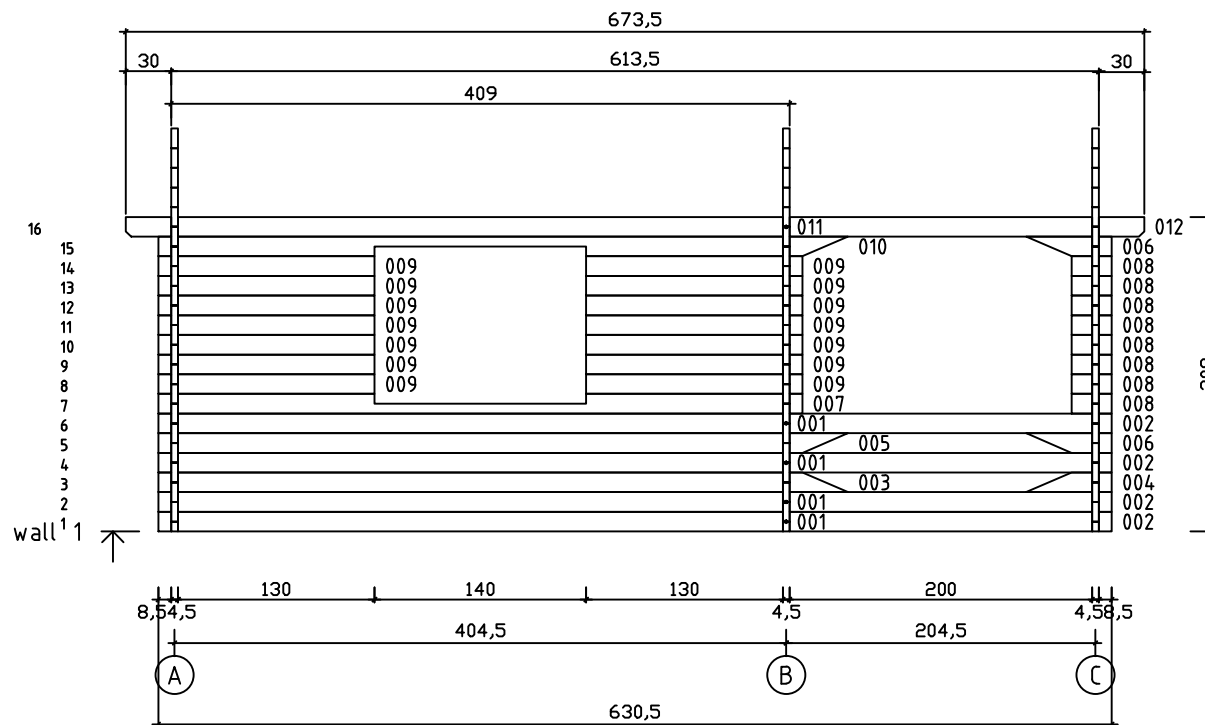

Kood	Carola 5x4+2 DD	Leht	Plan
Joonis	Carola 5x4+2 DD	Mootkava	1:50
Materjal	45x130 mm	Kuup.	16.03.2016
Joonestas	J.Junson	File	Carola 5x4+2

Kood	Carola 5x4+2 DD	Leht	2
Joonis	WALL A	Mootkava	1:50
Materjal	4,5x13	Kuup.	16.03.2016
Joonestas	J.Junson	File	Carola 5x4+2

Kood	Carola 5x4+2 DD	Leht	Plan
Joonis	WALL B	Mootkava	1:50
Materjal	4,5x13	Kuup.	16.03.2016
Joonestas	J.Junson	File	Carola 5x4+2

Kood	Carola 5x4+2 DD	Leht	Plan
Joonis	WALL C	Mootkava	1:50
Materjal	4,5x13	Kuup.	16.03.2016
Joonestas	J.Junson	File	Carola 5x4+2

Kood	Carola 5x4+2 DD	Leht	5
Joonis	WALL 1	Mootkava	1:50
Materjal	4,5x13	Kuup.	16.03.2016
Joonestas	J.Junson	File	Carola 5x4+2

Kood	Carola 5x4+2 DD	Leht	Plan
Joonis	WALL 2	Mootkava	1:50
Materjal	4,5x13	Kuup.	16.03.2016
Joonestas	J.Junson	File	Carola 5x4+2