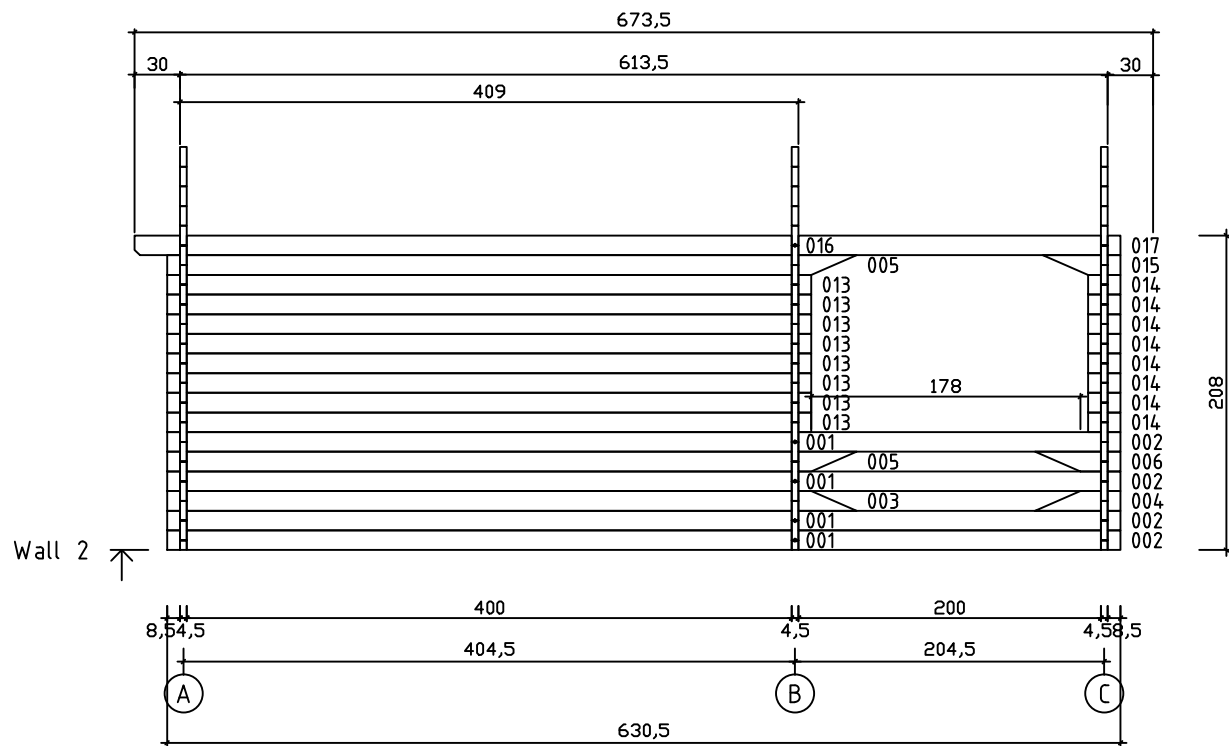

Kood	Carola 5x4+2 DD	Leht	Plan
Joonis	Carola 5x4+2 DD	Mootkava	1:50
Materjal	45x130 mm	Kuup.	16.03.2016
Joonestas	J.Junson	File	Carola 5x4+2

Kood	Carola 5x4+2 DD	Leht	2
Joonis	WALL A	Mootkava	1:50
Materjal	4,5x13	Kuup.	16.03.2016
Joonestas	J.Junson	File	Carola 5x4+2

Kood	Carola 5x4+2 DD	Leht	Plan
Joonis	WALL B	Mootkava	1:50
Materjal	4,5x13	Kuup.	16.03.2016
Joonestas	J.Junson	File	Carola 5x4+2

Kood	Carola 5x4+2 DD	Leht	Plan
Joonis	WALL C	Mootkava	1:50
Materjal	4,5x13	Kuup.	16.03.2016
Joonestas	J.Junson	File	Carola 5x4+2

Kood	Carola 5x4+2 DD	Leht	5
Joonis	WALL 1	Mootkava	1:50
Materjal	4,5x13	Kuup.	16.03.2016
Joonestas	J.Junson	File	Carola 5x4+2

Kood	Carola 5x4+2 DD	Leht	Plan
Joonis	WALL 2	Mootkava	1:50
Materjal	4,5x13	Kuup.	16.03.2016
Joonestas	J.Junson	File	Carola 5x4+2