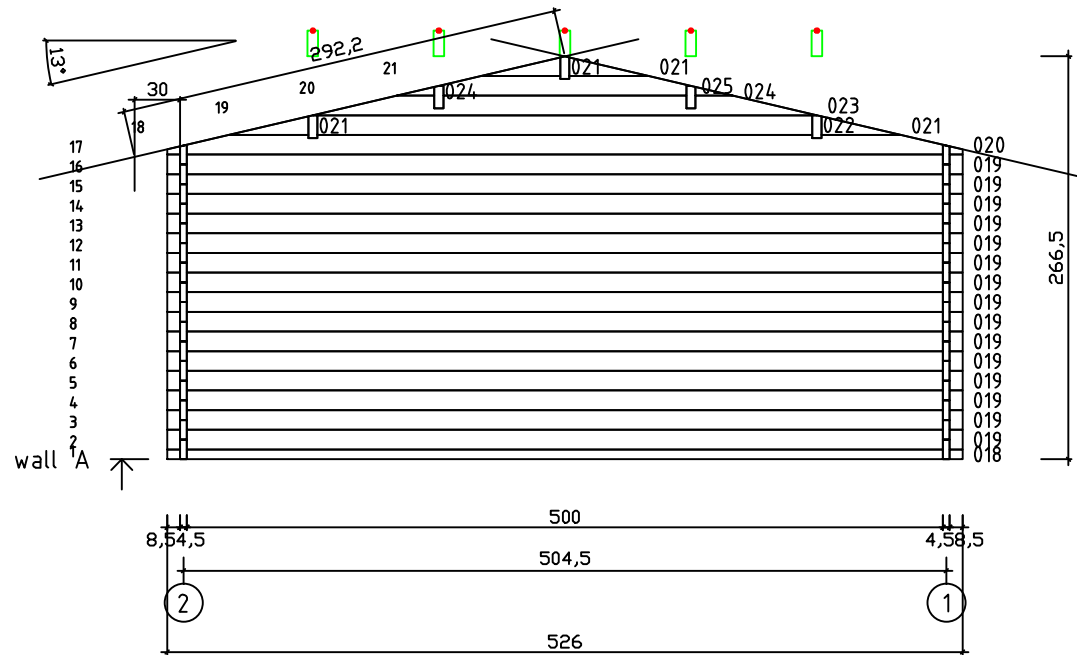

Kood	Carola 5x4+2 DD	Leht	Plan
Joonis	Carola 5x4+2 DD	Mootkava	1:50
Materjal	45x130 mm	Kuup.	16.03.2016
Joonestas	J.Junson	File	Carola 5x4+2

Kood	Carola 5x4+2 DD	Leht	2
Joonis	WALL A	Mootkava	1:50
Materjal	4,5x13	Kuup.	16.03.2016
Joonestas	J.Junson	File	Carola 5x4+2

Kood	Carola 5x4+2 DD	Leht	Plan
Joonis	WALL B	Mootkava	1:50
Materjal	4,5x13	Kuup.	16.03.2016
Joonestas	J.Junson	File	Carola 5x4+2

Kood	Carola 5x4+2 DD	Leht	Plan
Joonis	WALL C	Mootkava	1:50
Materjal	4,5x13	Kuup.	16.03.2016
Joonestas	J.Junson	File	Carola 5x4+2

Kood	Carola 5x4+2 DD	Leht	5
Joonis	WALL 1	Mootkava	1:50
Materjal	4,5x13	Kuup.	16.03.2016
Joonestas	J.Junson	File	Carola 5x4+2

Kood	Carola 5x4+2 DD	Leht	Plan
Joonis	WALL 2	Mootkava	1:50
Materjal	4,5x13	Kuup.	16.03.2016
Joonestas	J.Junson	File	Carola 5x4+2