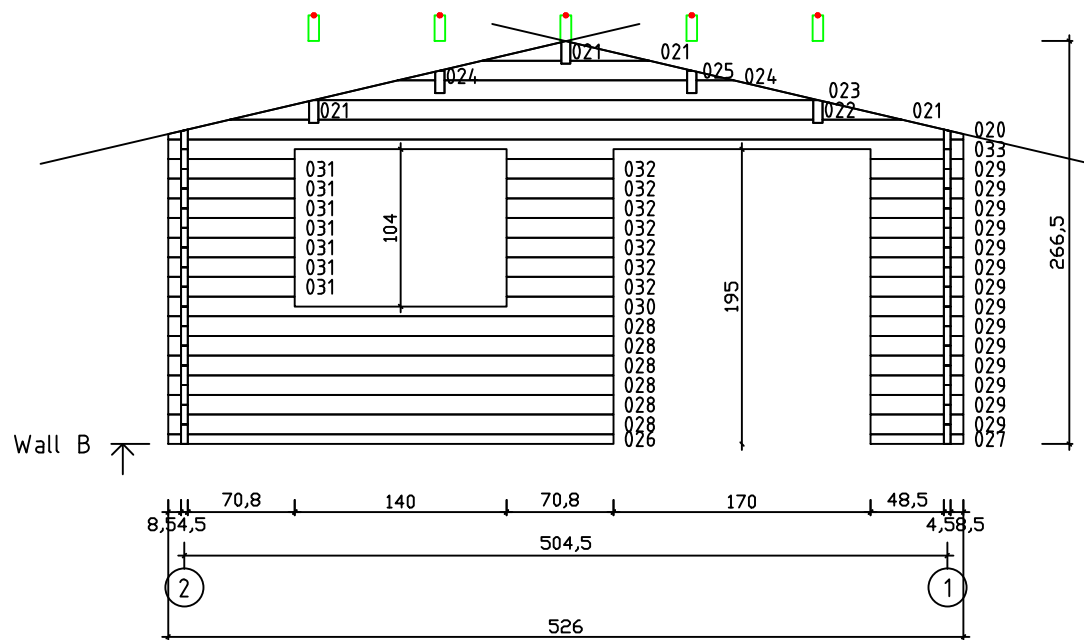

Kood	Carola 5x4+2 DD	Leht	Plan
Joonis	Carola 5x4+2 DD	Mootkava	1:50
Materjal	45x130 mm	Kuup.	16.03.2016
Joonestas	J.Junson	File	Carola 5x4+2

Kood	Carola 5x4+2 DD	Leht	2
Joonis	WALL A	Mootkava	1:50
Materjal	4,5x13	Kuup.	16.03.2016
Joonestas	J.Junson	File	Carola 5x4+2

Kood	Carola 5x4+2 DD	Leht	Plan
Joonis	WALL B	Mootkava	1:50
Materjal	4,5x13	Kuup.	16.03.2016
Joonestas	J.Junson	File	Carola 5x4+2

Kood	Carola 5x4+2 DD	Leht	Plan
Joonis	WALL C	Mootkava	1:50
Materjal	4,5x13	Kuup.	16.03.2016
Joonestas	J.Junson	File	Carola 5x4+2

Kood	Carola 5x4+2 DD	Leht	5
Joonis	WALL 1	Mootkava	1:50
Materjal	4,5x13	Kuup.	16.03.2016
Joonestas	J.Junson	File	Carola 5x4+2

Kood	Carola 5x4+2 DD	Leht	Plan
Joonis	WALL 2	Mootkava	1:50
Materjal	4,5x13	Kuup.	16.03.2016
Joonestas	J.Junson	File	Carola 5x4+2