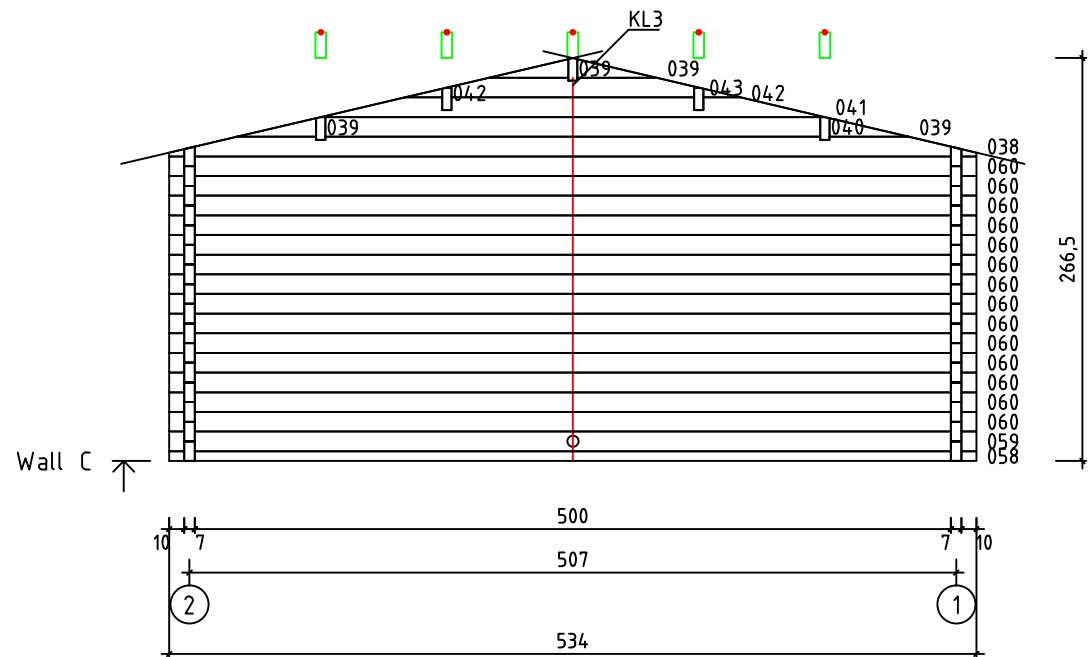

Kood	Carola 5x4+2 DD	Leht	2
Joonis	WALL A	Mootkava	1:50
Materjal	7x13	Kuup.	16.03.2016
Joonestas	Jaano	File	Carola 5x4+2 DD 70 m

Kood	Carola 5x4+2 DD	Leht	plaan
Joonis	WALL B	Mootkava	1:50
Materjal	7x13	Kuup.	16.03.2016
Joonestas	Jaano	File	Carola 5x4+2 DD 70 m

Kood	Carola 5x4+2 DD	Leht	plaan
Joonis	WALL C	Mootkava	1:50
Materjal	7x13	Kuup.	16.03.2016
Joonestas	Jaano	File	Carola 5x4+2 DD 70 m

Kood	Carola 5x4+2 DD	Leht	5
Joonis	WALL 1	Mootkava	1:50
Materjal	7x13	Kuup.	16.03.2016
Joonestaj	Jaano	File	Carola 5x4+2 DD 70 m

Kood	Carola 5x4+2 DD	Leht	plaan
Joonis	WALL 2	Mootkava	1:50
Materjal	7x13	Kuup.	16.03.2016
Joonestaj	Jaano	File	Carola 5x4+2 DD 70 m