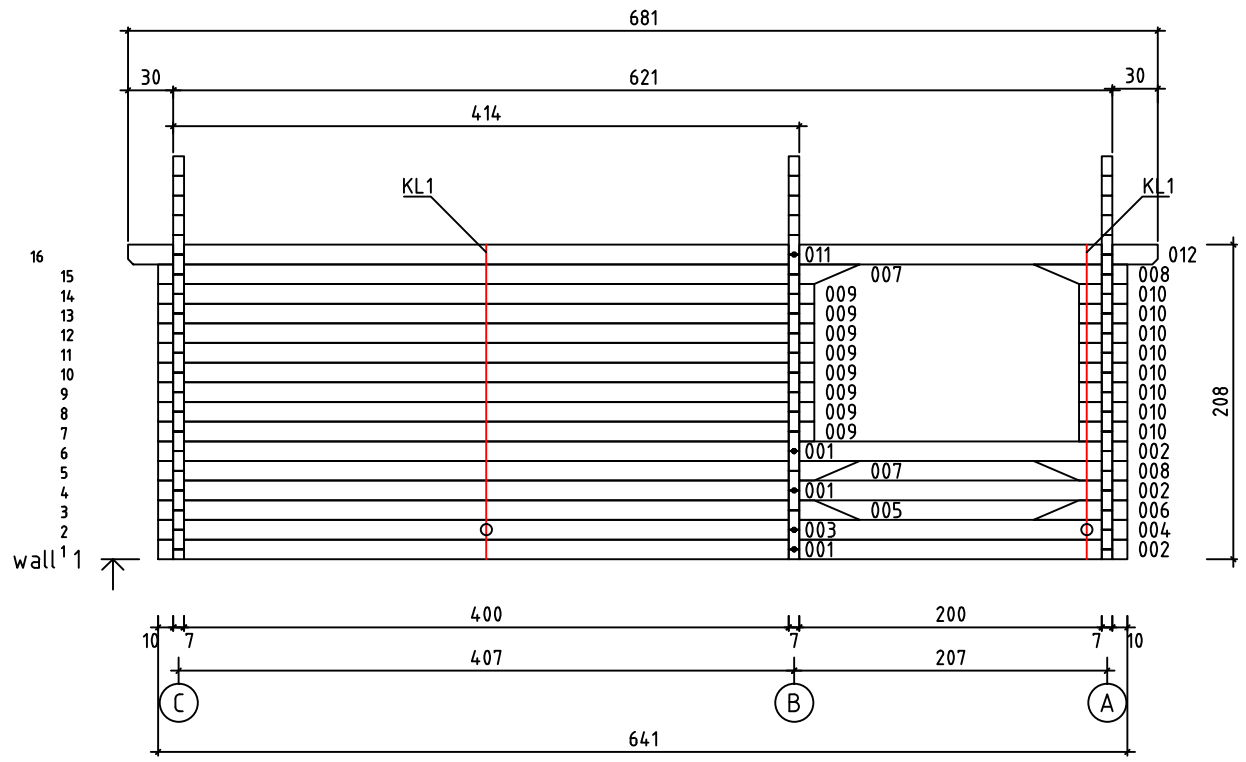

Kood	Carola 5x4+2 DD	Leht	2
Joonis	WALL A	Mootkava	1:50
Materjal	7x13	Kuup.	16.03.2016
Joonestas	Jaano	File	Carola 5x4+2 DD 70 m

Kood	Carola 5x4+2 DD	Leht	plaan
Joonis	WALL B	Mootkava	1:50
Materjal	7x13	Kuup.	16.03.2016
Joonestas	Jaano	File	Carola 5x4+2 DD 70 m

Kood	Carola 5x4+2 DD	Leht	plaan
Joonis	WALL C	Mootkava	1:50
Materjal	7x13	Kuup.	16.03.2016
Joonestas	Jaano	File	Carola 5x4+2 DD 70 m

Kood	Carola 5x4+2 DD	Leht	5
Joonis	WALL 1	Mootkava	1:50
Materjal	7x13	Kuup.	16.03.2016
Joonestaj	Jaano	File	Carola 5x4+2 DD 70 m

Kood	Carola 5x4+2 DD	Leht	plaan
Joonis	WALL 2	Mootkava	1:50
Materjal	7x13	Kuup.	16.03.2016
Joonestaj	Jaano	File	Carola 5x4+2 DD 70 m