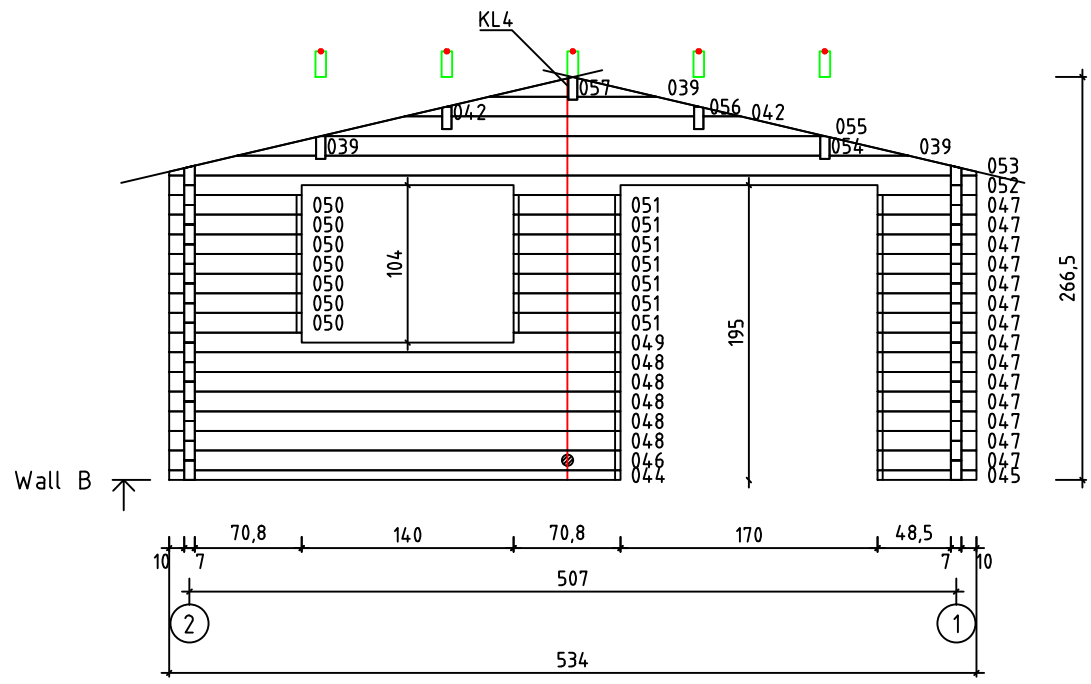

Kood	Carola 5x4+2 DD	Leht	2
Joonis	WALL A	Mootkava	1:50
Materjal	7x13	Kuup.	16.03.2016
Joonestas	Jaano	File	Carola 5x4+2 DD 70 m

Kood	Carola 5x4+2 DD	Leht	plaan
Joonis	WALL B	Mootkava	1:50
Materjal	7x13	Kuup.	16.03.2016
Joonestas	Jaano	File	Carola 5x4+2 DD 70 m

Kood	Carola 5x4+2 DD	Leht	plaan
Joonis	WALL C	Mootkava	1:50
Materjal	7x13	Kuup.	16.03.2016
Joonestas	Jaano	File	Carola 5x4+2 DD 70 m

Kood	Carola 5x4+2 DD	Leht	5
Joonis	WALL 1	Mootkava	1:50
Materjal	7x13	Kuup.	16.03.2016
Joonestaj	Jaano	File	Carola 5x4+2 DD 70 m

Kood	Carola 5x4+2 DD	Leht	plaan
Joonis	WALL 2	Mootkava	1:50
Materjal	7x13	Kuup.	16.03.2016
Joonestaj	Jaano	File	Carola 5x4+2 DD 70 m