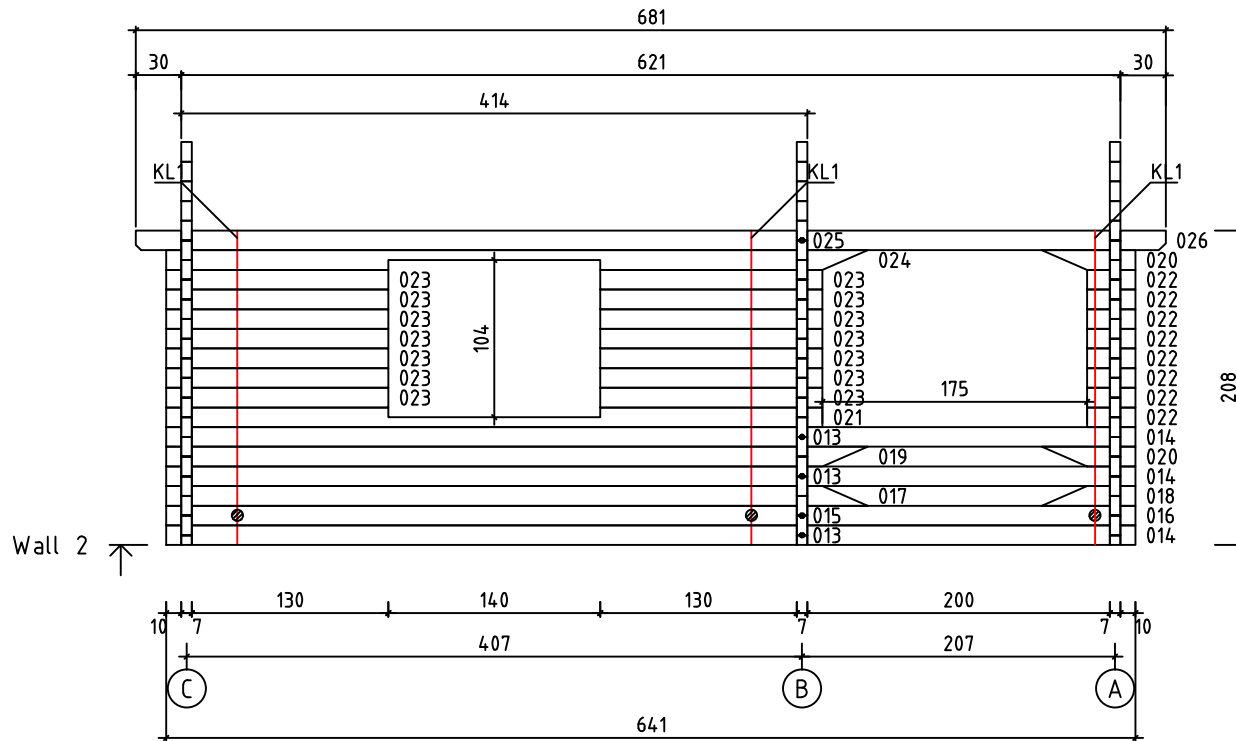

Kood	Carola 5x4+2 DD	Leht	2
Joonis	WALL A	Mootkava	1:50
Materjal	7x13	Kuup.	16.03.2016
Joonestas	Jaano	File	Carola 5x4+2 DD 70 m

Kood	Carola 5x4+2 DD	Leht	plaan
Joonis	WALL B	Mootkava	1:50
Materjal	7x13	Kuup.	16.03.2016
Joonestas	Jaano	File	Carola 5x4+2 DD 70 m

Kood	Carola 5x4+2 DD	Leht	plaan
Joonis	WALL C	Mootkava	1:50
Materjal	7x13	Kuup.	16.03.2016
Joonestas	Jaano	File	Carola 5x4+2 DD 70 m

Kood	Carola 5x4+2 DD	Leht	5
Joonis	WALL 1	Mootkava	1:50
Materjal	7x13	Kuup.	16.03.2016
Joonestaj	Jaano	File	Carola 5x4+2 DD 70 m

Kood	Carola 5x4+2 DD	Leht	plaan
Joonis	WALL 2	Mootkava	1:50
Materjal	7x13	Kuup.	16.03.2016
Joonestaj	Jaano	File	Carola 5x4+2 DD 70 m