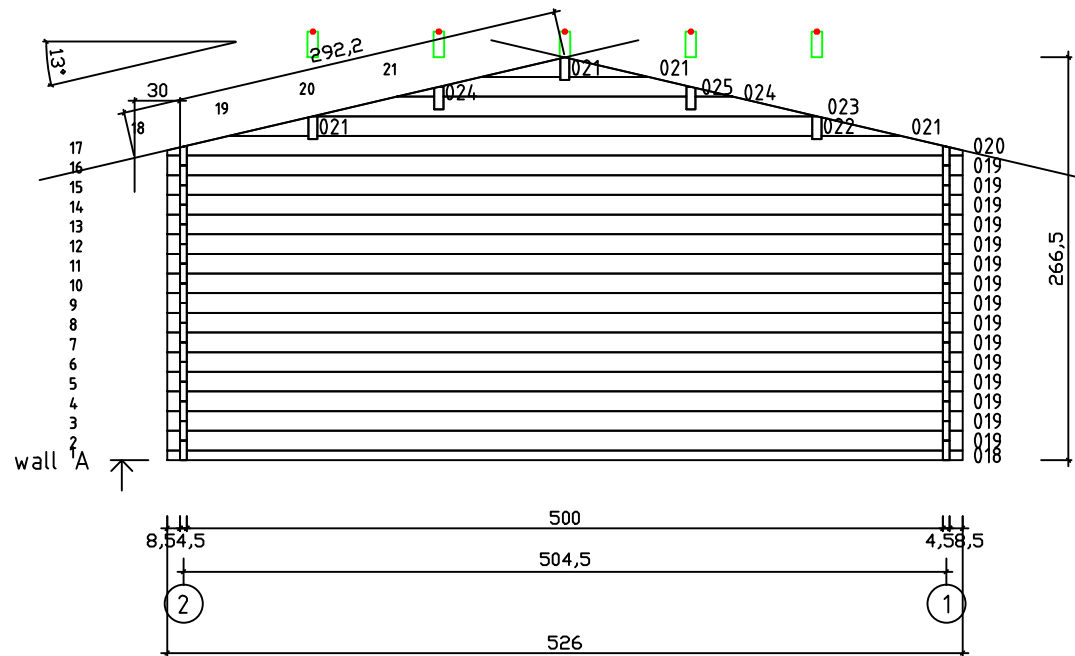

Kood	Carola 5x4+3 DD	Leht	Plan
Joonis	Carola 5x4+3 DD	Mootkava	1:50
Materjal	45x130mm	Kuup.	16.03.2016
Joonestas	J.Junson	File	Carola 5x4+3 DD 45.d

Kood	Carola 5x4+3 DD	Leht	Plan
Joonis	Carola 5x4+3 DD	Mootkava	1:50
Materjal	45x130 mm	Kuup.	16.03.2016
Joonestas	J.Junson	File	Carola 5x4+3

Kood	Carola 5x4+3 DD	Leht	2
Joonis	WALL A	Mootkava	1:50
Materjal	4,5x13	Kuup.	16.03.2016
Joonestas	J.Junson	File	Carola 5x4+3

Kood	Carola 5x4+3 DD	Leht	Plan
Joonis	WALL B	Mootkava	1:50
Materjal	4.5x13	Kuup.	16.03.2016
Joonestas	J.Junson	File	Carola 5x4+3 DD 45.d

Kood	Carola 5x4+3 DD	Leht	Plan
Joonis	WALL C	Mootkava	1:50
Materjal	4,5x13	Kuup.	16.03.2016
Joonestas	J.Junson	File	Carola 5x4+3

Kood	Carola 5x4+3 DD	Leht	5
Joonis	WALL 1	Mootkava	1:50
Materjal	4,5x13	Kuup.	16.03.2016
Joonestaj	J.Junson	File	Carola 5x4+3

Kood	Carola 5x4+3 DD	Leht	Plan
Joonis	WALL 2	Mootkava	1:50
Materjal	4,5x13	Kuup.	16.03.2016
Joonestas	J.Junson	File	Carola 5x4+3