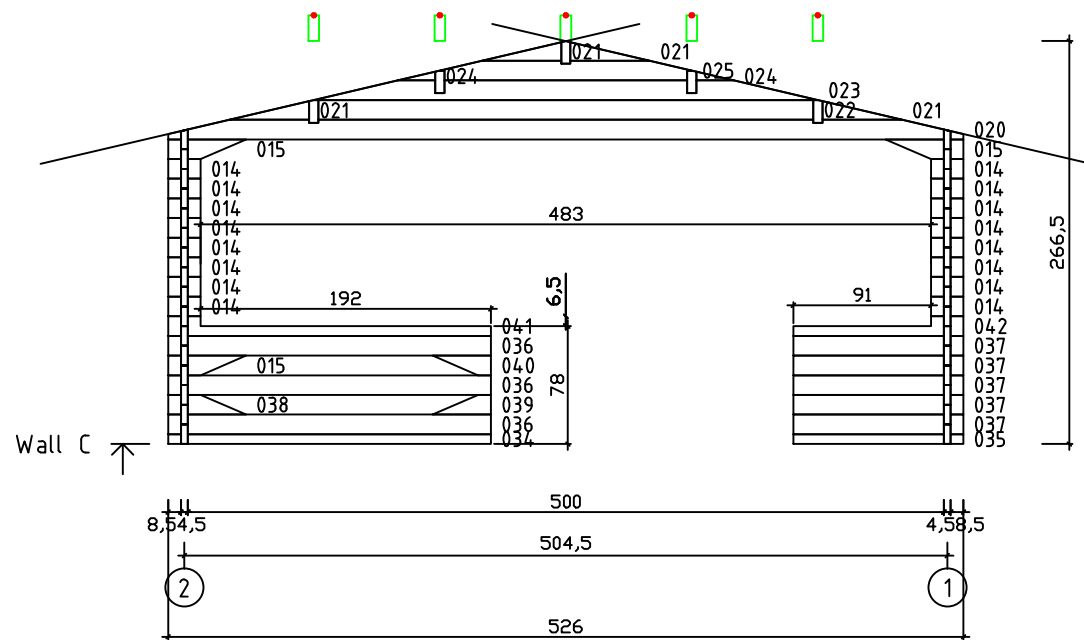

Kood	Carola 5x4+3 DD	Leht	Plan
Joonis	Carola 5x4+3 DD	Mootkava	1:50
Materjal	45x130mm	Kuup.	16.03.2016
Joonestas	J.Junson	File	Carola 5x4+3 DD 45.d

Kood	Carola 5x4+3 DD	Leht	Plan
Joonis	Carola 5x4+3 DD	Mootkava	1:50
Materjal	45x130 mm	Kuup.	16.03.2016
Joonestas	J.Junson	File	Carola 5x4+3

Kood	Carola 5x4+3 DD	Leht	2
Joonis	WALL A	Mootkava	1:50
Materjal	4,5x13	Kuup.	16.03.2016
Joonestas	J.Junson	File	Carola 5x4+3

Kood	Carola 5x4+3 DD	Leht	Plan
Joonis	WALL B	Mootkava	1:50
Materjal	4.5x13	Kuup.	16.03.2016
Joonestas	J.Junson	File	Carola 5x4+3 DD 45.d

Kood	Carola 5x4+3 DD	Leht	Plan
Joonis	WALL C	Mootkava	1:50
Materjal	4,5x13	Kuup.	16.03.2016
Joonestas	J.Junson	File	Carola 5x4+3

Kood	Carola 5x4+3 DD	Leht	5
Joonis	WALL 1	Mootkava	1:50
Materjal	4,5x13	Kuup.	16.03.2016
Joonestaj	J.Junson	File	Carola 5x4+3

Kood	Carola 5x4+3 DD	Leht	Plan
Joonis	WALL 2	Mootkava	1:50
Materjal	4,5x13	Kuup.	16.03.2016
Joonestas	J.Junson	File	Carola 5x4+3