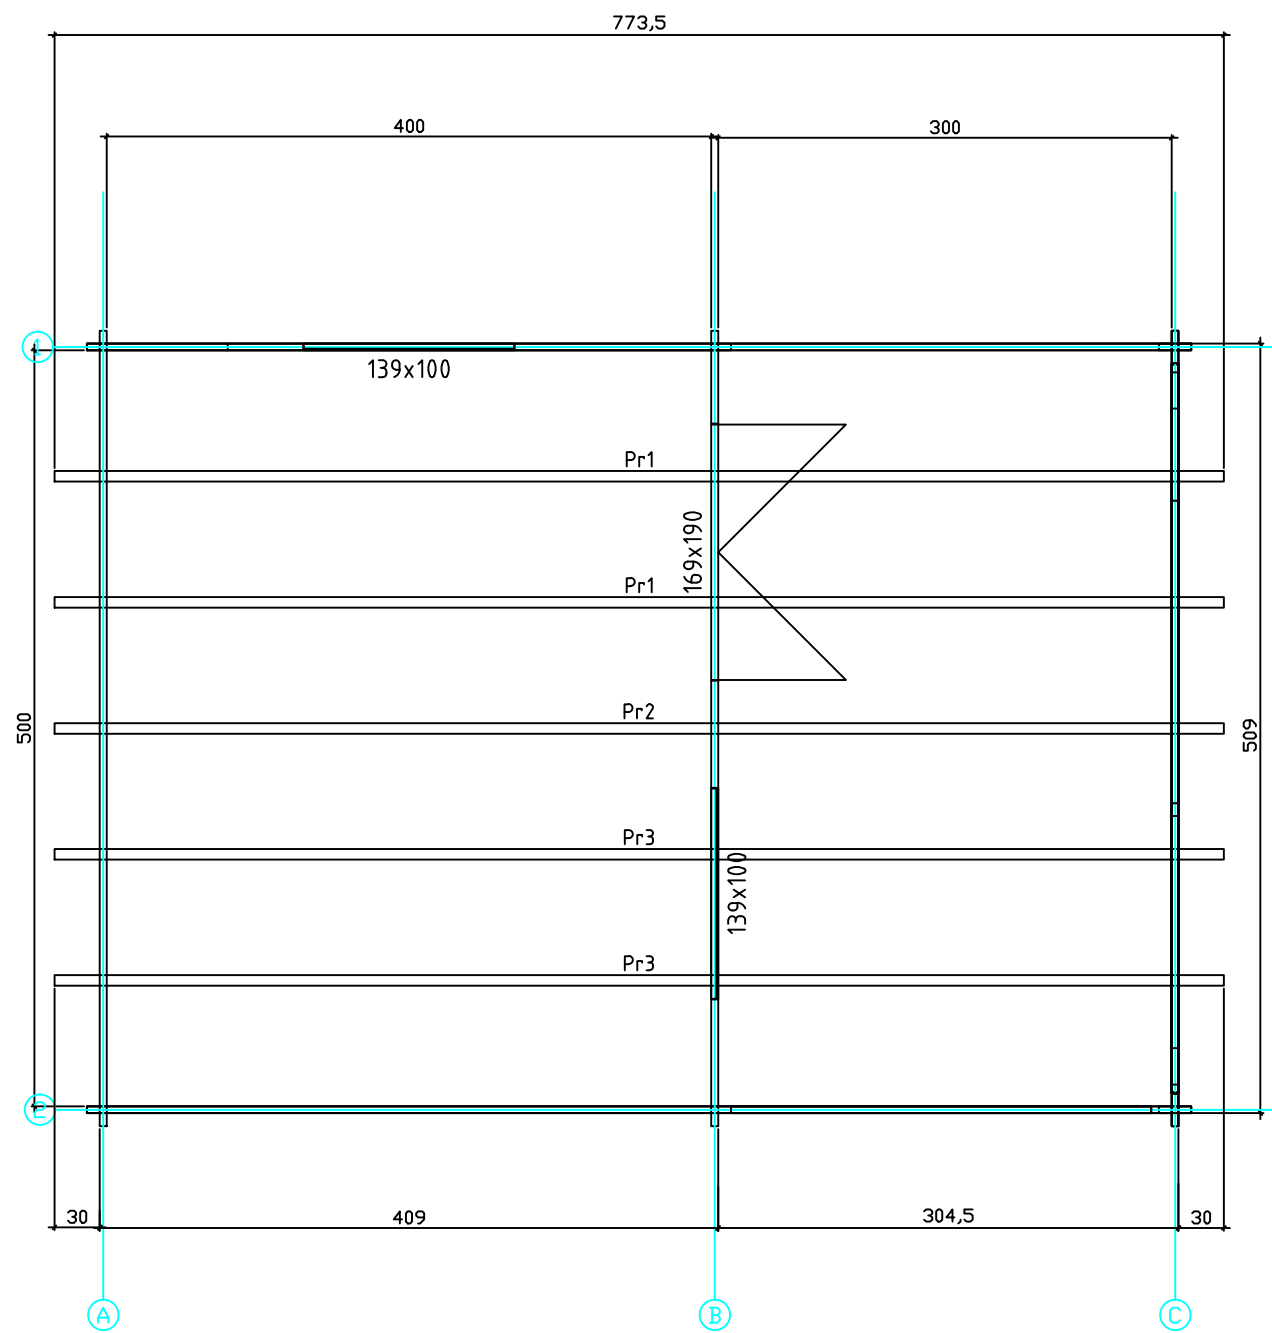

Kood	Carola 5x4+3 DD	Leht	Plan
Joonis	Carola 5x4+3 DD	Mootkava	1:50
Materjal	45x130mm	Kuup.	16.03.2016
Joonestas	J.Junson	File	Carola 5x4+3 DD 45.d

Kood	Carola 5x4+3 DD	Leht	Plan
Joonis	Carola 5x4+3 DD	Mootkava	1:50
Materjal	45x130 mm	Kuup.	16.03.2016
Joonestas	J.Junson	File	Carola 5x4+3

Kood	Carola 5x4+3 DD	Leht	2
Joonis	WALL A	Mootkava	1:50
Materjal	4,5x13	Kuup.	16.03.2016
Joonestas	J.Junson	File	Carola 5x4+3

Kood	Carola 5x4+3 DD	Leht	Plan
Joonis	WALL B	Mootkava	1:50
Materjal	4.5x13	Kuup.	16.03.2016
Joonestas	J.Junson	File	Carola 5x4+3 DD 45.d

Kood	Carola 5x4+3 DD	Leht	Plan
Joonis	WALL C	Mootkava	1:50
Materjal	4,5x13	Kuup.	16.03.2016
Joonestas	J.Junson	File	Carola 5x4+3

Kood	Carola 5x4+3 DD	Leht	5
Joonis	WALL 1	Mootkava	1:50
Materjal	4,5x13	Kuup.	16.03.2016
Joonestaj	J.Junson	File	Carola 5x4+3

Kood	Carola 5x4+3 DD	Leht	Plan
Joonis	WALL 2	Mootkava	1:50
Materjal	4,5x13	Kuup.	16.03.2016
Joonestas	J.Junson	File	Carola 5x4+3