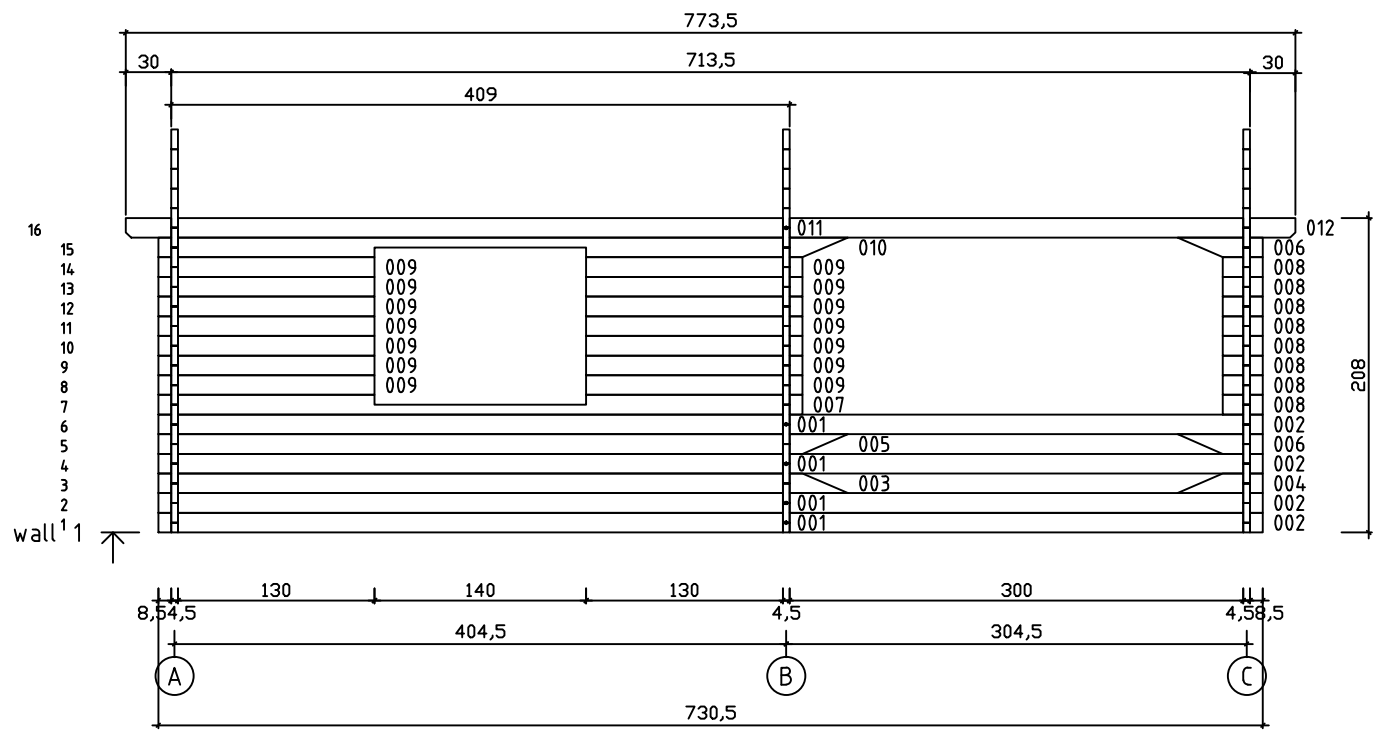

Kood	Carola 5x4+3 DD	Leht	Plan
Joonis	Carola 5x4+3 DD	Mootkava	1:50
Materjal	45x130mm	Kuup.	16.03.2016
Joonestas	J.Junson	File	Carola 5x4+3 DD 45.d

Kood	Carola 5x4+3 DD	Leht	Plan
Joonis	Carola 5x4+3 DD	Mootkava	1:50
Materjal	45x130 mm	Kuup.	16.03.2016
Joonestas	J.Junson	File	Carola 5x4+3

Kood	Carola 5x4+3 DD	Leht	2
Joonis	WALL A	Mootkava	1:50
Materjal	4,5x13	Kuup.	16.03.2016
Joonestas	J.Junson	File	Carola 5x4+3

Kood	Carola 5x4+3 DD	Leht	Plan
Joonis	WALL B	Mootkava	1:50
Materjal	4.5x13	Kuup.	16.03.2016
Joonestas	J.Junson	File	Carola 5x4+3 DD 45.d

Kood	Carola 5x4+3 DD	Leht	Plan
Joonis	WALL C	Mootkava	1:50
Materjal	4,5x13	Kuup.	16.03.2016
Joonestas	J.Junson	File	Carola 5x4+3

Kood	Carola 5x4+3 DD	Leht	5
Joonis	WALL 1	Mootkava	1:50
Materjal	4,5x13	Kuup.	16.03.2016
Joonestaj	J.Junson	File	Carola 5x4+3

Kood	Carola 5x4+3 DD	Leht	Plan
Joonis	WALL 2	Mootkava	1:50
Materjal	4,5x13	Kuup.	16.03.2016
Joonestas	J.Junson	File	Carola 5x4+3