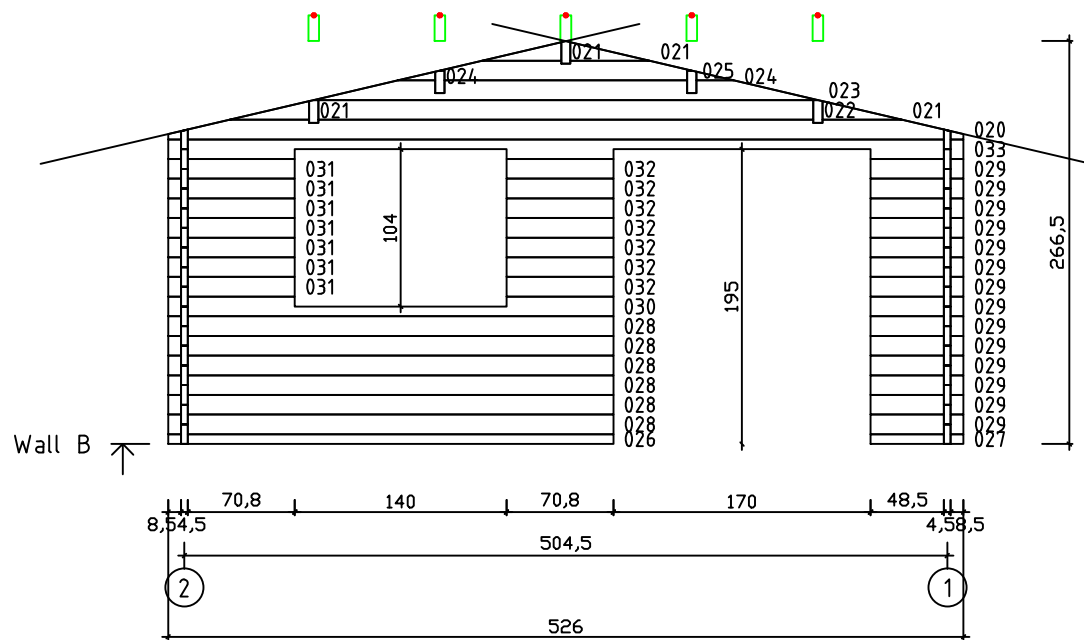

Kood	Carola 5x4+3 DD	Leht	Plan
Joonis	Carola 5x4+3 DD	Mootkava	1:50
Materjal	45x130mm	Kuup.	16.03.2016
Joonestas	J.Junson	File	Carola 5x4+3 DD 45.d

Kood	Carola 5x4+3 DD	Leht	Plan
Joonis	Carola 5x4+3 DD	Mootkava	1:50
Materjal	45x130 mm	Kuup.	16.03.2016
Joonestas	J.Junson	File	Carola 5x4+3

Kood	Carola 5x4+3 DD	Leht	2
Joonis	WALL A	Mootkava	1:50
Materjal	4,5x13	Kuup.	16.03.2016
Joonestas	J.Junson	File	Carola 5x4+3

Kood	Carola 5x4+3 DD	Leht	Plan
Joonis	WALL B	Mootkava	1:50
Materjal	4.5x13	Kuup.	16.03.2016
Joonestas	J.Junson	File	Carola 5x4+3 DD 45.d

Kood	Carola 5x4+3 DD	Leht	Plan
Joonis	WALL C	Mootkava	1:50
Materjal	4,5x13	Kuup.	16.03.2016
Joonestas	J.Junson	File	Carola 5x4+3

Kood	Carola 5x4+3 DD	Leht	5
Joonis	WALL 1	Mootkava	1:50
Materjal	4,5x13	Kuup.	16.03.2016
Joonestaj	J.Junson	File	Carola 5x4+3

Kood	Carola 5x4+3 DD	Leht	Plan
Joonis	WALL 2	Mootkava	1:50
Materjal	4,5x13	Kuup.	16.03.2016
Joonestas	J.Junson	File	Carola 5x4+3