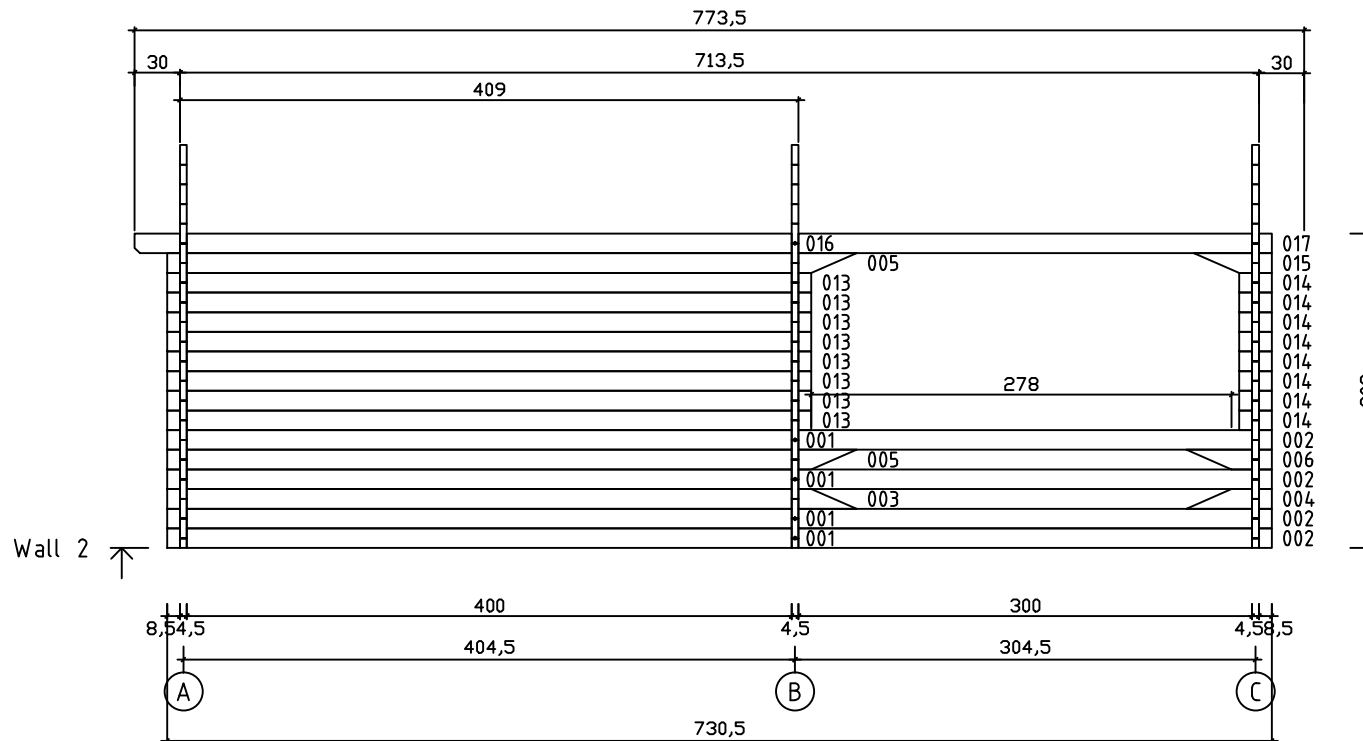

Kood	Carola 5x4+3 DD	Leht	Plan
Joonis	Carola 5x4+3 DD	Mootkava	1:50
Materjal	45x130mm	Kuup.	16.03.2016
Joonestas	J.Junson	File	Carola 5x4+3 DD 45.d

Kood	Carola 5x4+3 DD	Leht	Plan
Joonis	Carola 5x4+3 DD	Mootkava	1:50
Materjal	45x130 mm	Kuup.	16.03.2016
Joonestas	J.Junson	File	Carola 5x4+3

Kood	Carola 5x4+3 DD	Leht	2
Joonis	WALL A	Mootkava	1:50
Materjal	4,5x13	Kuup.	16.03.2016
Joonestas	J.Junson	File	Carola 5x4+3

Kood	Carola 5x4+3 DD	Leht	Plan
Joonis	WALL B	Mootkava	1:50
Materjal	4.5x13	Kuup.	16.03.2016
Joonestas	J.Junson	File	Carola 5x4+3 DD 45.d

Kood	Carola 5x4+3 DD	Leht	Plan
Joonis	WALL C	Mootkava	1:50
Materjal	4,5x13	Kuup.	16.03.2016
Joonestas	J.Junson	File	Carola 5x4+3

Kood	Carola 5x4+3 DD	Leht	5
Joonis	WALL 1	Mootkava	1:50
Materjal	4,5x13	Kuup.	16.03.2016
Joonestaj	J.Junson	File	Carola 5x4+3

Kood	Carola 5x4+3 DD	Leht	Plan
Joonis	WALL 2	Mootkava	1:50
Materjal	4,5x13	Kuup.	16.03.2016
Joonestas	J.Junson	File	Carola 5x4+3