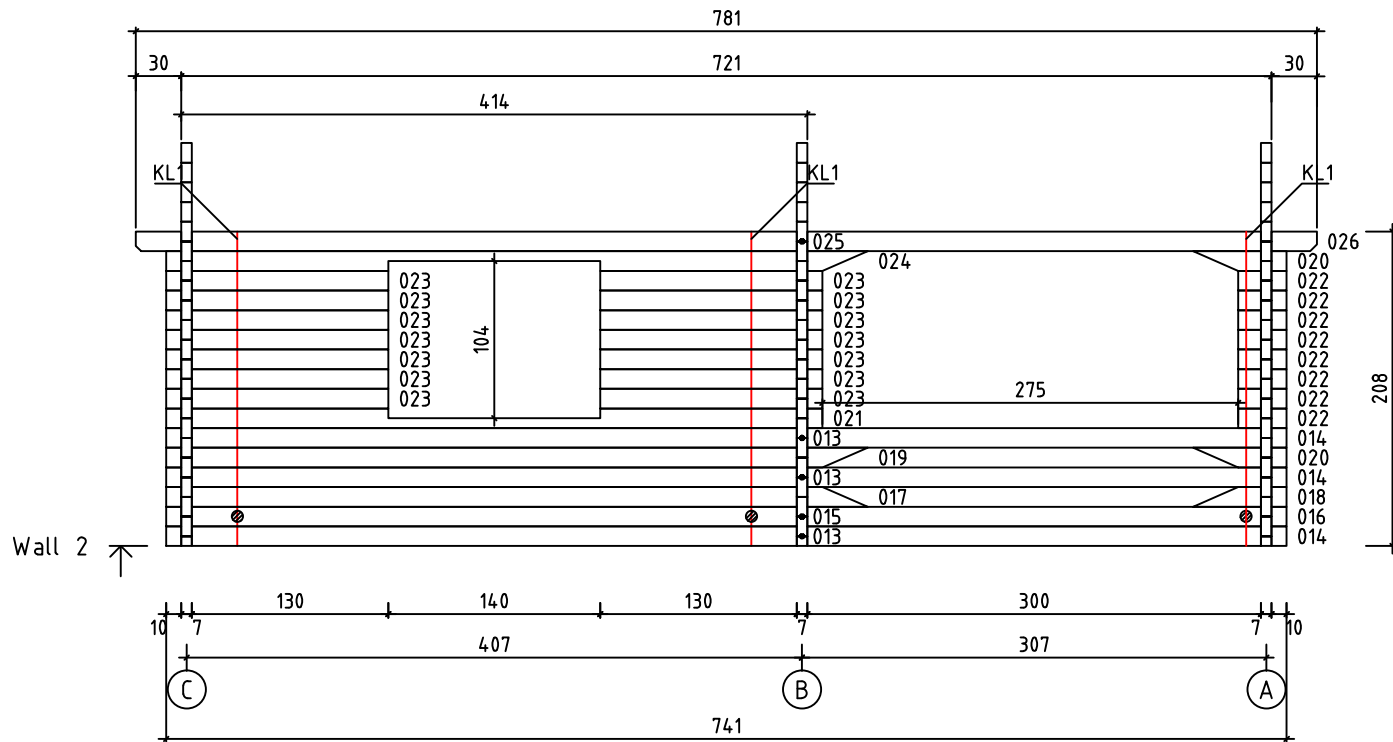

Kood	Carola 5x4+3 DD	Leht	Plan
Joonis	Carola 5x4+3 DD	Mootkava	1:50
Materjal	70x130mm	Kuup.	16.03.2016
Joonestaj	J.Junson	File	Carola 5x4+3 DD 70 mm

Kood	Carola 5x4+3 DD	Leht	plaan
Joonis	Carola 5x4+3 DD	Mootkava	1:50
Materjal	70x130 mm	Kuup.	16.03.2016
Joonestas	Jaano	File	Carola 5x4+3 DD 70 m

Kood	Carola 5x4+3 DD	Leht	2
Joonis	WALL A	Mootkava	1:50
Materjal	7x13	Kuup.	16.03.2016
Joonestas	Jaano	File	Carola 5x4+3 DD 70 m

Kood	Carola 5x4+3 DD	Leht	plaan
Joonis	WALL C	Mootkava	1:50
Materjal	7x13	Kuup.	16.03.2016
Joonestas	Jaano	File	Carola 5x4+3 DD 70 m

Kood	Carola 5x4+3 DD	Leht	5
Joonis	WALL 1	Mootkava	1:50
Materjal	7x13	Kuup.	16.03.2016
Joonestas	Jaano	File	Carola 5x4+3 DD 70 m

Kood	Carola 5x4+3 DD	Leht	plaan
Joonis	WALL 2	Mootkava	1:50
Materjal	7x13	Kuup.	16.03.2016
Joonestas	Jaano	File	Carola 5x4+3 DD 70 m