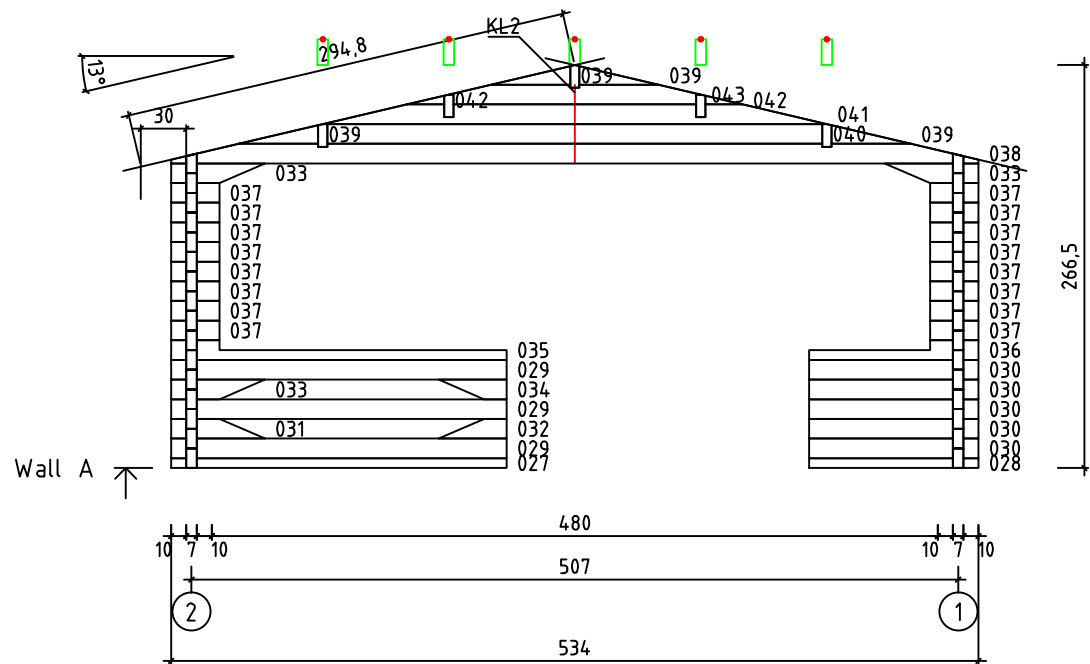

Kood	Carola 5x4+3 DD	Leht	Plan
Joonis	Carola 5x4+3 DD	Mootkava	1:50
Materjal	70x130mm	Kuup.	16.03.2016
Joonestaj	J.Junson	File	Carola 5x4+3 DD 70 mm

Kood	Carola 5x4+3 DD	Leht	plaan
Joonis	Carola 5x4+3 DD	Mootkava	1:50
Materjal	70x130 mm	Kuup.	16.03.2016
Joonestas	Jaano	File	Carola 5x4+3 DD 70 m

Kood	Carola 5x4+3 DD	Leht	2
Joonis	WALL A	Mootkava	1:50
Materjal	7x13	Kuup.	16.03.2016
Joonestas	Jaano	File	Carola 5x4+3 DD 70 m

Kood	Carola 5x4+3 DD	Leht	plaan
Joonis	WALL C	Mootkava	1:50
Materjal	7x13	Kuup.	16.03.2016
Joonestas	Jaano	File	Carola 5x4+3 DD 70 m

Kood	Carola 5x4+3 DD	Leht	5
Joonis	WALL 1	Mootkava	1:50
Materjal	7x13	Kuup.	16.03.2016
Joonestas	Jaano	File	Carola 5x4+3 DD 70 m

Kood	Carola 5x4+3 DD	Leht	plaan
Joonis	WALL 2	Mootkava	1:50
Materjal	7x13	Kuup.	16.03.2016
Joonestas	Jaano	File	Carola 5x4+3 DD 70 m