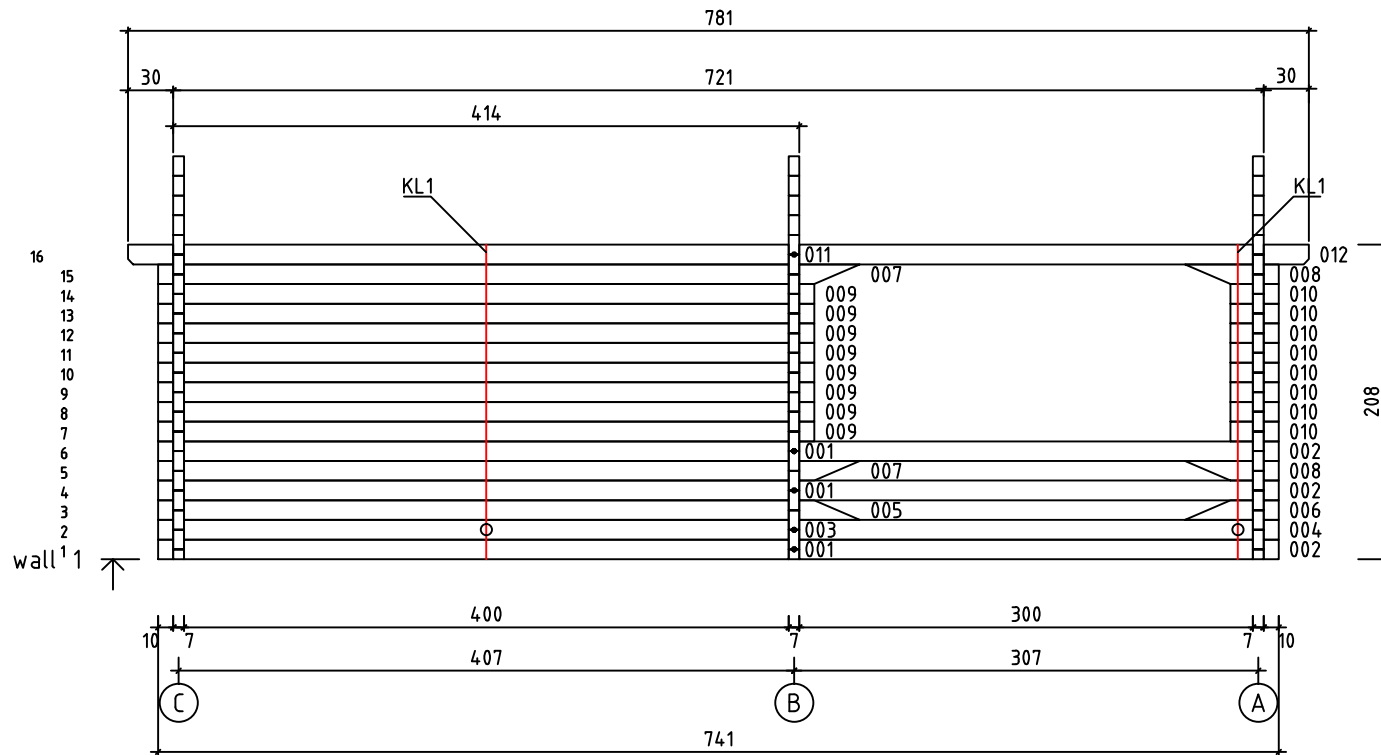

Kood	Carola 5x4+3 DD	Leht	Plan
Joonis	Carola 5x4+3 DD	Mootkava	1:50
Materjal	70x130mm	Kuup.	16.03.2016
Joonestaj	J.Junson	File	Carola 5x4+3 DD 70 mm

Kood	Carola 5x4+3 DD	Leht	plaan
Joonis	Carola 5x4+3 DD	Mootkava	1:50
Materjal	70x130 mm	Kuup.	16.03.2016
Joonestas	Jaano	File	Carola 5x4+3 DD 70 m

Kood	Carola 5x4+3 DD	Leht	2
Joonis	WALL A	Mootkava	1:50
Materjal	7x13	Kuup.	16.03.2016
Joonestas	Jaano	File	Carola 5x4+3 DD 70 m

Kood	Carola 5x4+3 DD	Leht	plaan
Joonis	WALL C	Mootkava	1:50
Materjal	7x13	Kuup.	16.03.2016
Joonestas	Jaano	File	Carola 5x4+3 DD 70 m

Kood	Carola 5x4+3 DD	Leht	5
Joonis	WALL 1	Mootkava	1:50
Materjal	7x13	Kuup.	16.03.2016
Joonestas	Jaano	File	Carola 5x4+3 DD 70 m

Kood	Carola 5x4+3 DD	Leht	plaan
Joonis	WALL 2	Mootkava	1:50
Materjal	7x13	Kuup.	16.03.2016
Joonestas	Jaano	File	Carola 5x4+3 DD 70 m