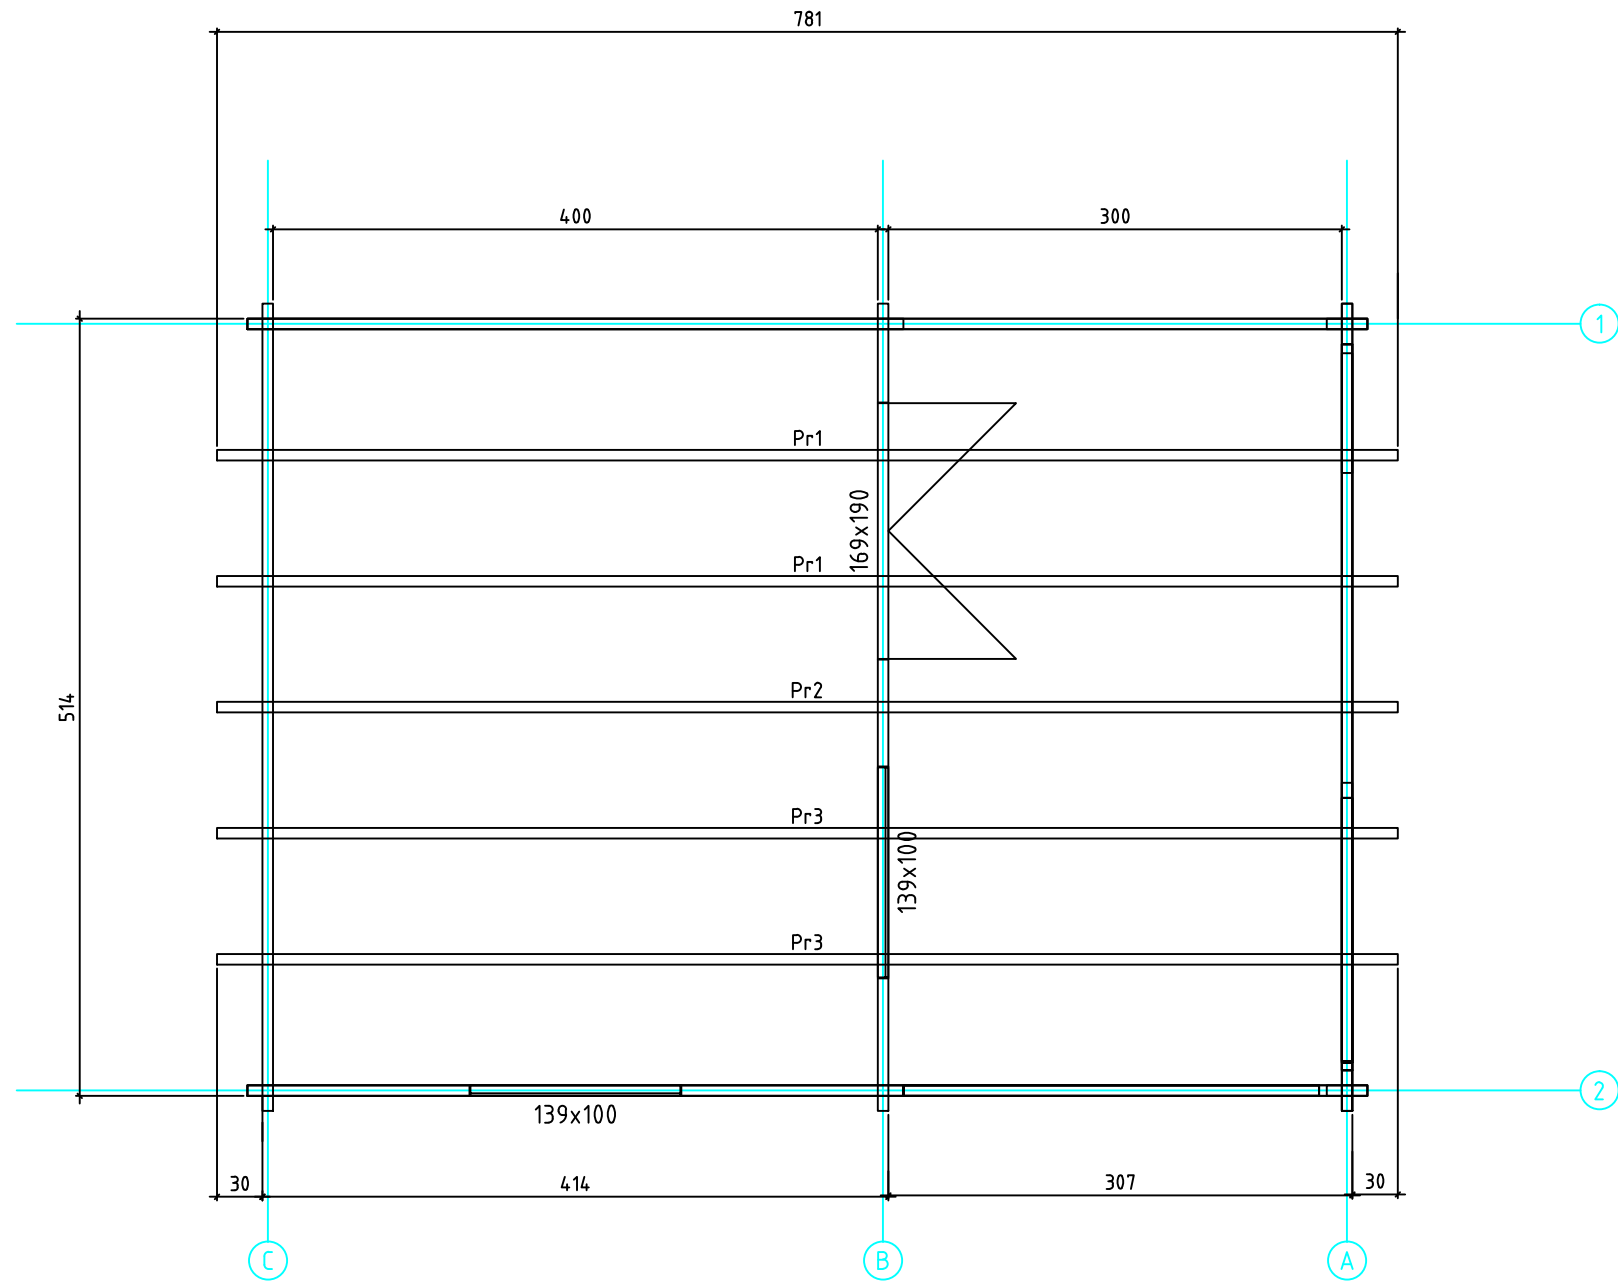

Kood	Carola 5x4+3 DD	Leht	Plan
Joonis	Carola 5x4+3 DD	Mootkava	1:50
Materjal	70x130mm	Kuup.	16.03.2016
Joonestaj	J.Junson	File	Carola 5x4+3 DD 70 mm

Kood	Carola 5x4+3 DD	Leht	plaan
Joonis	Carola 5x4+3 DD	Mootkava	1:50
Materjal	70x130 mm	Kuup.	16.03.2016
Joonestas	Jaano	File	Carola 5x4+3 DD 70 m

Kood	Carola 5x4+3 DD	Leht	2
Joonis	WALL A	Mootkava	1:50
Materjal	7x13	Kuup.	16.03.2016
Joonestas	Jaano	File	Carola 5x4+3 DD 70 m

Kood	Carola 5x4+3 DD	Leht	plaan
Joonis	WALL C	Mootkava	1:50
Materjal	7x13	Kuup.	16.03.2016
Joonestas	Jaano	File	Carola 5x4+3 DD 70 m

Kood	Carola 5x4+3 DD	Leht	5
Joonis	WALL 1	Mootkava	1:50
Materjal	7x13	Kuup.	16.03.2016
Joonestas	Jaano	File	Carola 5x4+3 DD 70 m

Kood	Carola 5x4+3 DD	Leht	plaan
Joonis	WALL 2	Mootkava	1:50
Materjal	7x13	Kuup.	16.03.2016
Joonestas	Jaano	File	Carola 5x4+3 DD 70 m