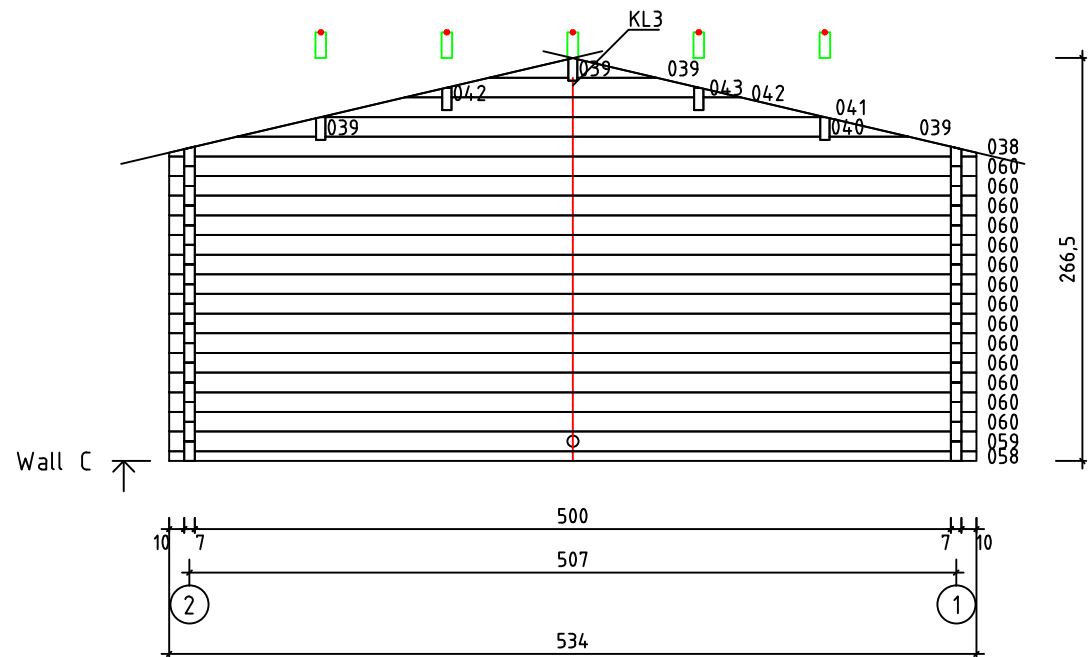

Kood	Carola 5x4+3 DD	Leht	Plan
Joonis	Carola 5x4+3 DD	Mootkava	1:50
Materjal	70x130mm	Kuup.	16.03.2016
Joonestaj	J.Junson	File	Carola 5x4+3 DD 70 mm

Kood	Carola 5x4+3 DD	Leht	plaan
Joonis	Carola 5x4+3 DD	Mootkava	1:50
Materjal	70x130 mm	Kuup.	16.03.2016
Joonestas	Jaano	File	Carola 5x4+3 DD 70 m

Kood	Carola 5x4+3 DD	Leht	2
Joonis	WALL A	Mootkava	1:50
Materjal	7x13	Kuup.	16.03.2016
Joonestas	Jaano	File	Carola 5x4+3 DD 70 m

Kood	Carola 5x4+3 DD	Leht	plaan
Joonis	WALL C	Mootkava	1:50
Materjal	7x13	Kuup.	16.03.2016
Joonestas	Jaano	File	Carola 5x4+3 DD 70 m

Kood	Carola 5x4+3 DD	Leht	5
Joonis	WALL 1	Mootkava	1:50
Materjal	7x13	Kuup.	16.03.2016
Joonestas	Jaano	File	Carola 5x4+3 DD 70 m

Kood	Carola 5x4+3 DD	Leht	plaan
Joonis	WALL 2	Mootkava	1:50
Materjal	7x13	Kuup.	16.03.2016
Joonestas	Jaano	File	Carola 5x4+3 DD 70 m