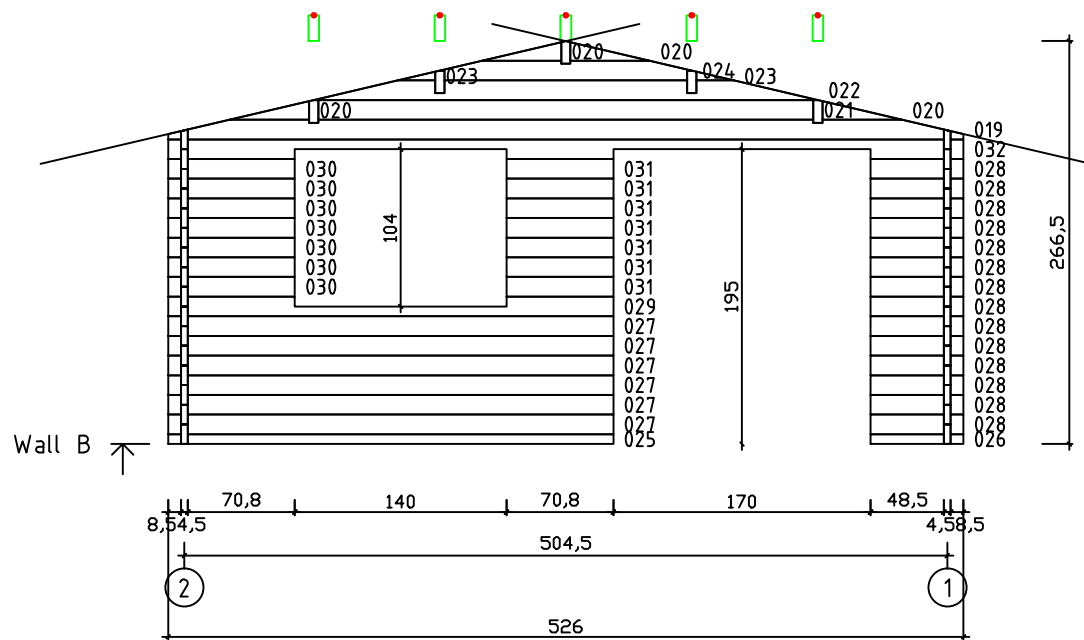

Kood	Carola 5x5+2 DD	Leht	Plan
Joonis	Carola 5x5+2 DD	Mootkava	1:50
Materjal	45x130 mm	Kuup.	16.03.2016
Joonestas	J.Junson	File	Carola 5x5+2

Kood	Carola 5x5+2 DD	Leht	2
Joonis	WALL A	Mootkava	1:50
Materjal	4,5x13	Kuup.	16.03.2016
Joonestas	J.Junson	File	Carola 5x5+2

Kood	Carola 5x5+2 DD	Leht	Plan
Joonis	WALL B	Mootkava	1:50
Materjal	4,5x13	Kuup.	16.03.2016
Joonestas	J.Junson	File	Carola 5x5+2

Kood	Carola 5x5+2 DD	Leht	Plan
Joonis	WALL C	Mootkava	1:50
Materjal	4,5x13	Kuup.	16.03.2016
Joonestas	J.Junson	File	Carola 5x5+2

Kood	Carola 5x5+2 DD	Leht	5
Joonis	WALL 1	Mootkava	1:50
Materjal	4,5x13	Kuup.	16.03.2016
Joonestas	J.Junson	File	Carola 5x5+2

Kood	Carola 5x5+2 DD	Leht	Plan
Joonis	WALL 2	Mootkava	1:50
Materjal	4,5x13	Kuup.	16.03.2016
Joonestas	J.Junson	File	Carola 5x5+2