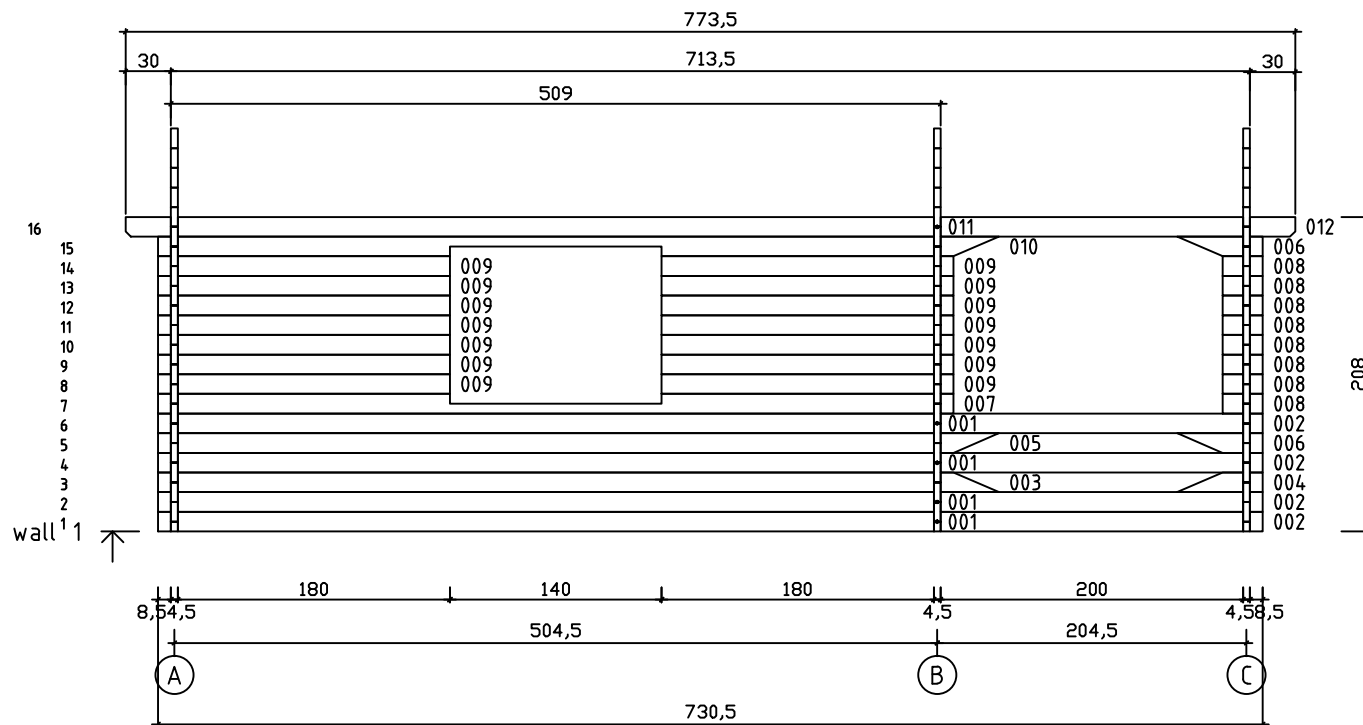

Kood	Carola 5x5+2 DD	Leht	Plan
Joonis	Carola 5x5+2 DD	Mootkava	1:50
Materjal	45x130 mm	Kuup.	16.03.2016
Joonestas	J.Junson	File	Carola 5x5+2

Kood	Carola 5x5+2 DD	Leht	2
Joonis	WALL A	Mootkava	1:50
Materjal	4,5x13	Kuup.	16.03.2016
Joonestas	J.Junson	File	Carola 5x5+2

Kood	Carola 5x5+2 DD	Leht	Plan
Joonis	WALL B	Mootkava	1:50
Materjal	4,5x13	Kuup.	16.03.2016
Joonestas	J.Junson	File	Carola 5x5+2

Kood	Carola 5x5+2 DD	Leht	Plan
Joonis	WALL C	Mootkava	1:50
Materjal	4,5x13	Kuup.	16.03.2016
Joonestas	J.Junson	File	Carola 5x5+2

Kood	Carola 5x5+2 DD	Leht	5
Joonis	WALL 1	Mootkava	1:50
Materjal	4,5x13	Kuup.	16.03.2016
Joonestas	J.Junson	File	Carola 5x5+2

Kood	Carola 5x5+2 DD	Leht	Plan
Joonis	WALL 2	Mootkava	1:50
Materjal	4,5x13	Kuup.	16.03.2016
Joonestas	J.Junson	File	Carola 5x5+2