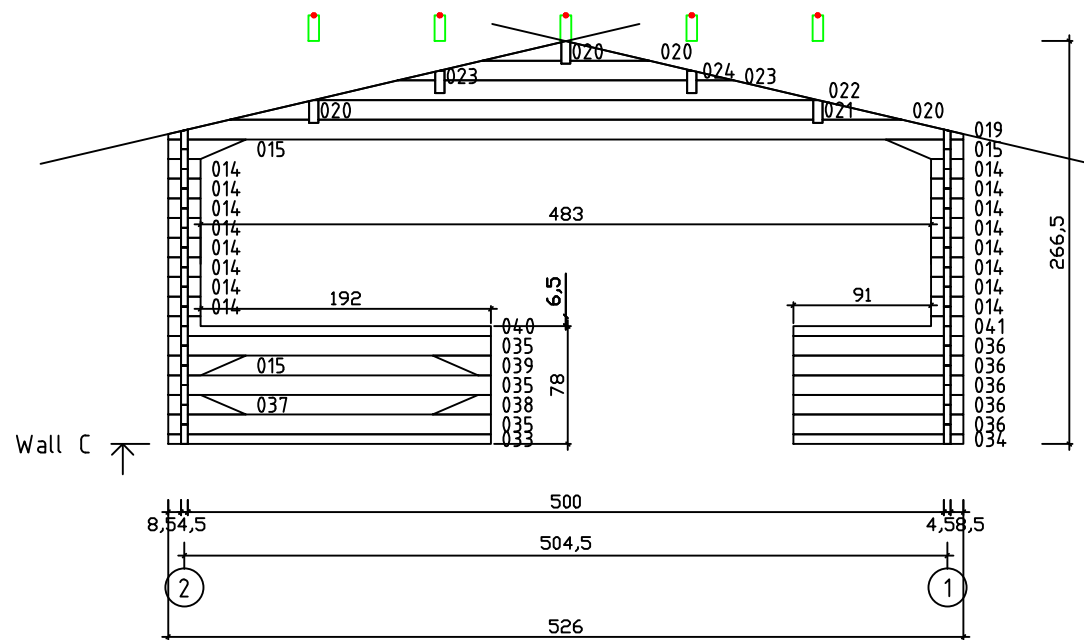

Kood	Carola 5x5+2 DD	Leht	Plan
Joonis	Carola 5x5+2 DD	Mootkava	1:50
Materjal	45x130 mm	Kuup.	16.03.2016
Joonestas	J.Junson	File	Carola 5x5+2

Kood	Carola 5x5+2 DD	Leht	2
Joonis	WALL A	Mootkava	1:50
Materjal	4,5x13	Kuup.	16.03.2016
Joonestas	J.Junson	File	Carola 5x5+2

Kood	Carola 5x5+2 DD	Leht	Plan
Joonis	WALL B	Mootkava	1:50
Materjal	4,5x13	Kuup.	16.03.2016
Joonestas	J.Junson	File	Carola 5x5+2

Kood	Carola 5x5+2 DD	Leht	Plan
Joonis	WALL C	Mootkava	1:50
Materjal	4,5x13	Kuup.	16.03.2016
Joonestas	J.Junson	File	Carola 5x5+2

Kood	Carola 5x5+2 DD	Leht	5
Joonis	WALL 1	Mootkava	1:50
Materjal	4,5x13	Kuup.	16.03.2016
Joonestas	J.Junson	File	Carola 5x5+2

Kood	Carola 5x5+2 DD	Leht	Plan
Joonis	WALL 2	Mootkava	1:50
Materjal	4,5x13	Kuup.	16.03.2016
Joonestas	J.Junson	File	Carola 5x5+2