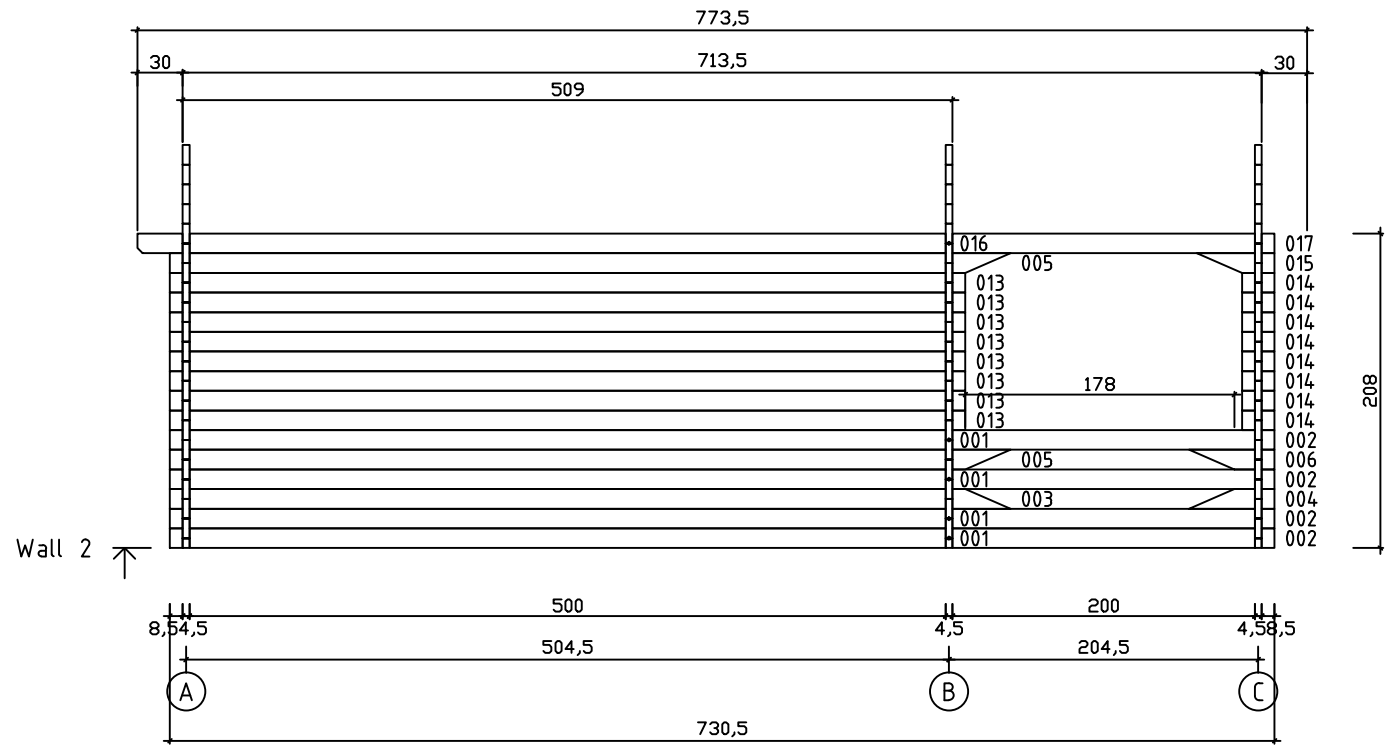

Kood	Carola 5x5+2 DD	Leht	Plan
Joonis	Carola 5x5+2 DD	Mootkava	1:50
Materjal	45x130 mm	Kuup.	16.03.2016
Joonestas	J.Junson	File	Carola 5x5+2

Kood	Carola 5x5+2 DD	Leht	2
Joonis	WALL A	Mootkava	1:50
Materjal	4,5x13	Kuup.	16.03.2016
Joonestas	J.Junson	File	Carola 5x5+2

Kood	Carola 5x5+2 DD	Leht	Plan
Joonis	WALL B	Mootkava	1:50
Materjal	4,5x13	Kuup.	16.03.2016
Joonestas	J.Junson	File	Carola 5x5+2

Kood	Carola 5x5+2 DD	Leht	Plan
Joonis	WALL C	Mootkava	1:50
Materjal	4,5x13	Kuup.	16.03.2016
Joonestas	J.Junson	File	Carola 5x5+2

Kood	Carola 5x5+2 DD	Leht	5
Joonis	WALL 1	Mootkava	1:50
Materjal	4,5x13	Kuup.	16.03.2016
Joonestas	J.Junson	File	Carola 5x5+2

Kood	Carola 5x5+2 DD	Leht	Plan
Joonis	WALL 2	Mootkava	1:50
Materjal	4,5x13	Kuup.	16.03.2016
Joonestas	J.Junson	File	Carola 5x5+2