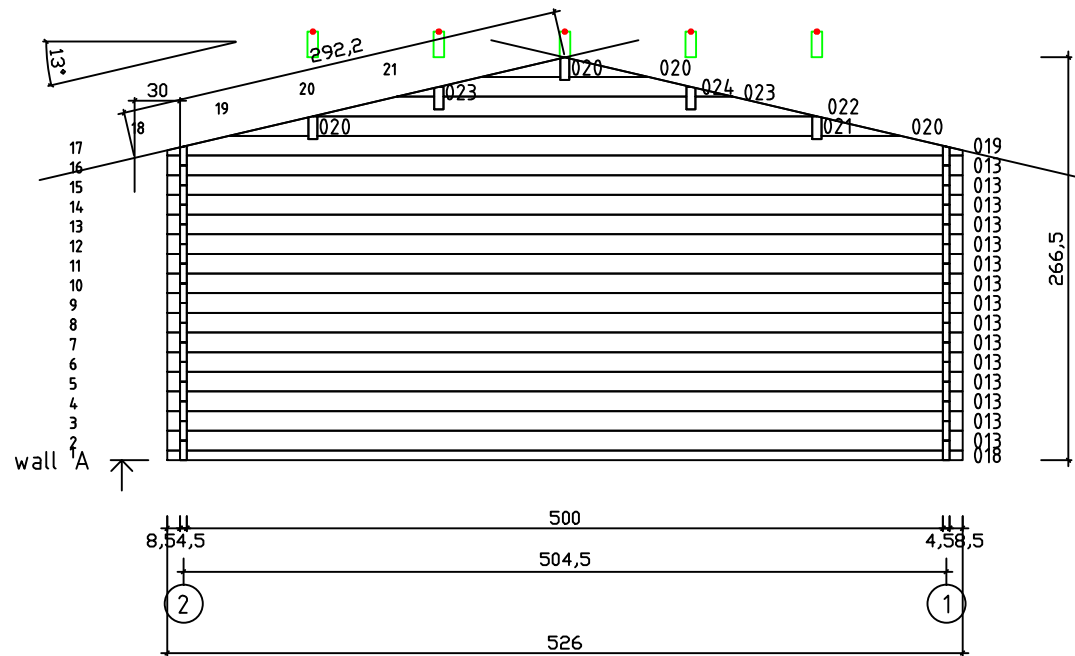

Kood	Carola 5x5+2 DD	Leht	Plan
Joonis	Carola 5x5+2 DD	Mootkava	1:50
Materjal	45x130 mm	Kuup.	16.03.2016
Joonestas	J.Junson	File	Carola 5x5+2

Kood	Carola 5x5+2 DD	Leht	2
Joonis	WALL A	Mootkava	1:50
Materjal	4,5x13	Kuup.	16.03.2016
Joonestas	J.Junson	File	Carola 5x5+2

Kood	Carola 5x5+2 DD	Leht	Plan
Joonis	WALL B	Mootkava	1:50
Materjal	4,5x13	Kuup.	16.03.2016
Joonestas	J.Junson	File	Carola 5x5+2

Kood	Carola 5x5+2 DD	Leht	Plan
Joonis	WALL C	Mootkava	1:50
Materjal	4,5x13	Kuup.	16.03.2016
Joonestas	J.Junson	File	Carola 5x5+2

Kood	Carola 5x5+2 DD	Leht	5
Joonis	WALL 1	Mootkava	1:50
Materjal	4,5x13	Kuup.	16.03.2016
Joonestas	J.Junson	File	Carola 5x5+2

Kood	Carola 5x5+2 DD	Leht	Plan
Joonis	WALL 2	Mootkava	1:50
Materjal	4,5x13	Kuup.	16.03.2016
Joonestas	J.Junson	File	Carola 5x5+2