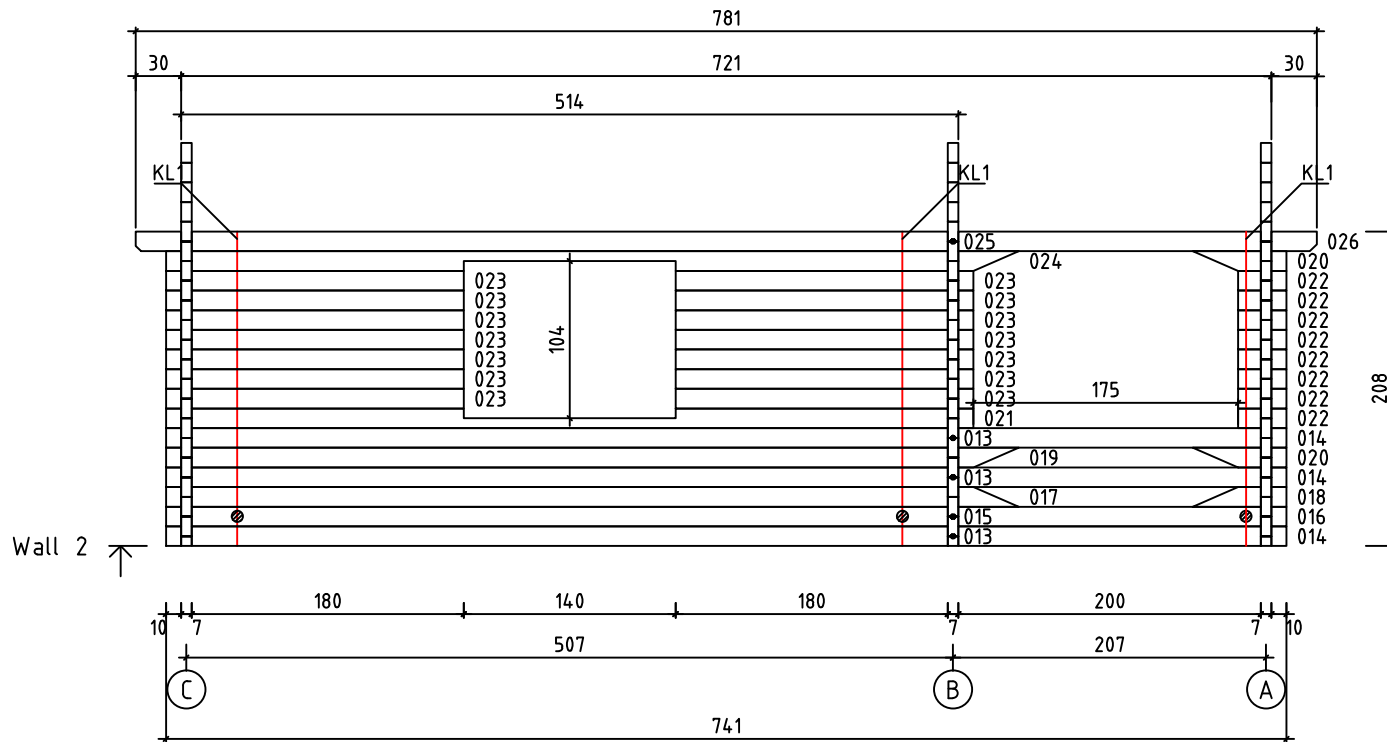

Kood	Carola 5x5+2 DD	Leht	plaan
Joonis	Carola 5x5+2 DD	Mootkava	1:50
Materjal	70x130 mm	Kuup.	16.03.2016
Joonestas	Jaano	File	Carola 5x5+2 DD 70 m

Kood	Carola 5x5+2 DD	Leht	2
Joonis	WALL A	Mootkava	1:50
Materjal	7x13	Kuup.	16.03.2016
Joonestas	Jaano	File	Carola 5x5+2 DD 70 mr

Kood	Carola 5x5+2 DD	Leht	plaan
Joonis	WALL B	Mootkava	1:50
Materjal	7x13	Kuup.	16.03.2016
Joonestas	Jaano	File	Carola 5x5+2 DD 70 mr

Kood	Carola 5x5+2 DD	Leht	plaan
Joonis	WALL C	Mootkava	1:50
Materjal	7x13	Kuup.	16.03.2016
Joonestas	Jaano	File	Carola 5x5+2 DD 70 m

Kood	Carola 5x5+2 DD	Leht	5
Joonis	WALL 1	Mootkava	1:50
Materjal	7x13	Kuup.	16.03.2016
Joonestas	Jaano	File	Carola 5x5+2 DD 70 mr

Kood	Carola 5x5+2 DD	Leht	plaan
Joonis	WALL 2	Mootkava	1:50
Materjal	7x13	Kuup.	16.03.2016
Joonestaj	Jaano	File	Carola 5x5+2 DD 70 m