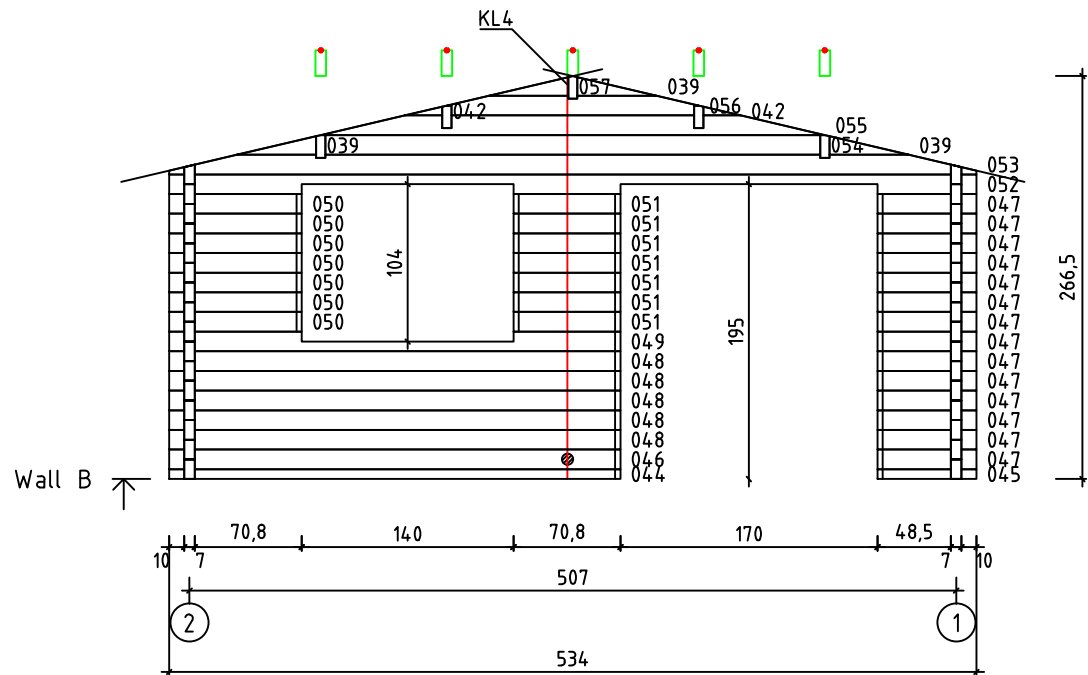

Kood	Carola 5x5+2 DD	Leht	plaan
Joonis	Carola 5x5+2 DD	Mootkava	1:50
Materjal	70x130 mm	Kuup.	16.03.2016
Joonestas	Jaano	File	Carola 5x5+2 DD 70 m

Kood	Carola 5x5+2 DD	Leht	2
Joonis	WALL A	Mootkava	1:50
Materjal	7x13	Kuup.	16.03.2016
Joonestas	Jaano	File	Carola 5x5+2 DD 70 mr

Kood	Carola 5x5+2 DD	Leht	plaan
Joonis	WALL B	Mootkava	1:50
Materjal	7x13	Kuup.	16.03.2016
Joonestas	Jaano	File	Carola 5x5+2 DD 70 mr

Kood	Carola 5x5+2 DD	Leht	plaan
Joonis	WALL C	Mootkava	1:50
Materjal	7x13	Kuup.	16.03.2016
Joonestas	Jaano	File	Carola 5x5+2 DD 70 m

Kood	Carola 5x5+2 DD	Leht	5
Joonis	WALL 1	Mootkava	1:50
Materjal	7x13	Kuup.	16.03.2016
Joonestas	Jaano	File	Carola 5x5+2 DD 70 mr

Kood	Carola 5x5+2 DD	Leht	plaan
Joonis	WALL 2	Mootkava	1:50
Materjal	7x13	Kuup.	16.03.2016
Joonestaj	Jaano	File	Carola 5x5+2 DD 70 m