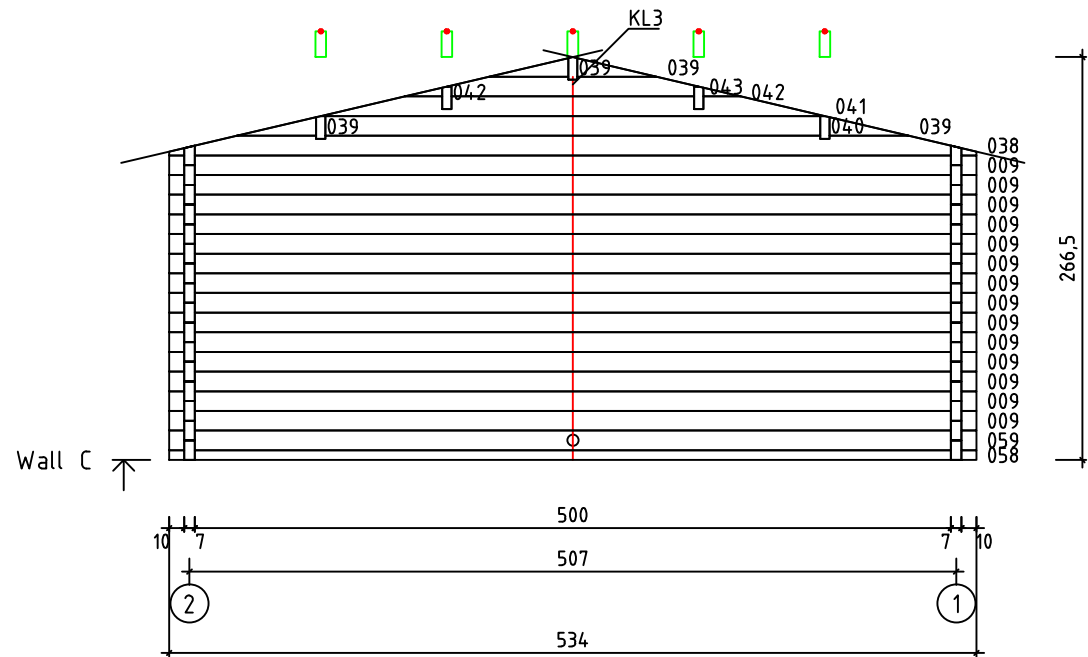

Kood	Carola 5x5+2 DD	Leht	plaan
Joonis	Carola 5x5+2 DD	Mootkava	1:50
Materjal	70x130 mm	Kuup.	16.03.2016
Joonestas	Jaano	File	Carola 5x5+2 DD 70 m

Kood	Carola 5x5+2 DD	Leht	2
Joonis	WALL A	Mootkava	1:50
Materjal	7x13	Kuup.	16.03.2016
Joonestas	Jaano	File	Carola 5x5+2 DD 70 mr

Kood	Carola 5x5+2 DD	Leht	plaan
Joonis	WALL B	Mootkava	1:50
Materjal	7x13	Kuup.	16.03.2016
Joonestas	Jaano	File	Carola 5x5+2 DD 70 mr

Kood	Carola 5x5+2 DD	Leht	plaan
Joonis	WALL C	Mootkava	1:50
Materjal	7x13	Kuup.	16.03.2016
Joonestas	Jaano	File	Carola 5x5+2 DD 70 m

Kood	Carola 5x5+2 DD	Leht	5
Joonis	WALL 1	Mootkava	1:50
Materjal	7x13	Kuup.	16.03.2016
Joonestas	Jaano	File	Carola 5x5+2 DD 70 mr

Kood	Carola 5x5+2 DD	Leht	plaan
Joonis	WALL 2	Mootkava	1:50
Materjal	7x13	Kuup.	16.03.2016
Joonestaj	Jaano	File	Carola 5x5+2 DD 70 m