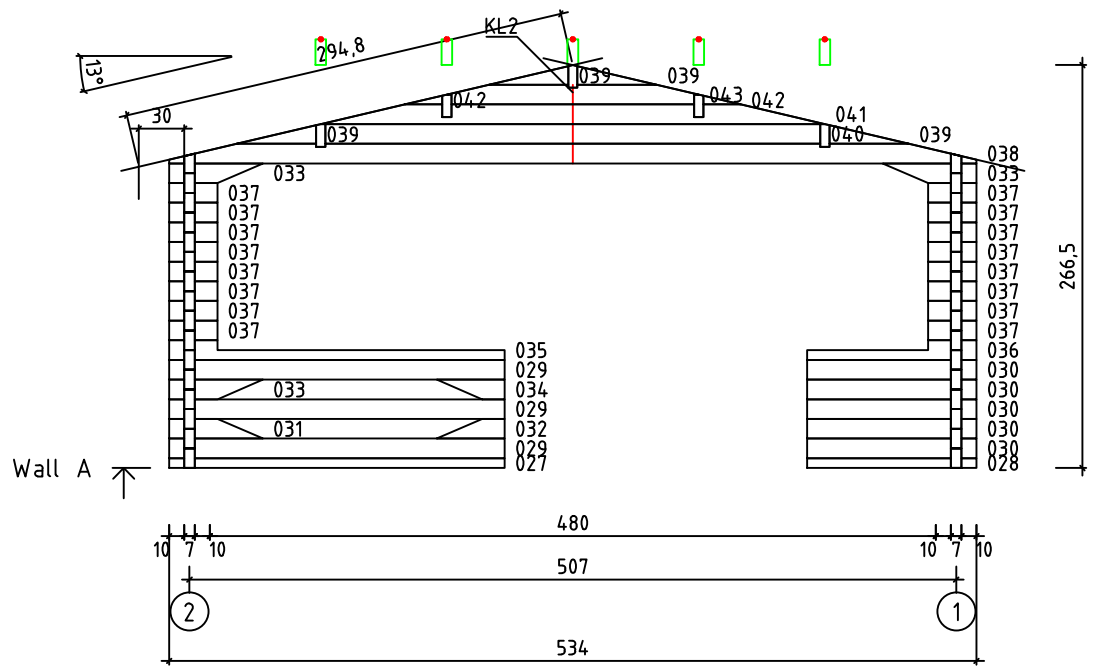

Kood	Carola 5x5+2 DD	Leht	plaan
Joonis	Carola 5x5+2 DD	Mootkava	1:50
Materjal	70x130 mm	Kuup.	16.03.2016
Joonestas	Jaano	File	Carola 5x5+2 DD 70 m

Kood	Carola 5x5+2 DD	Leht	2
Joonis	WALL A	Mootkava	1:50
Materjal	7x13	Kuup.	16.03.2016
Joonestas	Jaano	File	Carola 5x5+2 DD 70 mr

Kood	Carola 5x5+2 DD	Leht	plaan
Joonis	WALL B	Mootkava	1:50
Materjal	7x13	Kuup.	16.03.2016
Joonestas	Jaano	File	Carola 5x5+2 DD 70 mr

Kood	Carola 5x5+2 DD	Leht	plaan
Joonis	WALL C	Mootkava	1:50
Materjal	7x13	Kuup.	16.03.2016
Joonestas	Jaano	File	Carola 5x5+2 DD 70 m

Kood	Carola 5x5+2 DD	Leht	5
Joonis	WALL 1	Mootkava	1:50
Materjal	7x13	Kuup.	16.03.2016
Joonestas	Jaano	File	Carola 5x5+2 DD 70 mr

Kood	Carola 5x5+2 DD	Leht	plaan
Joonis	WALL 2	Mootkava	1:50
Materjal	7x13	Kuup.	16.03.2016
Joonestaj	Jaano	File	Carola 5x5+2 DD 70 m