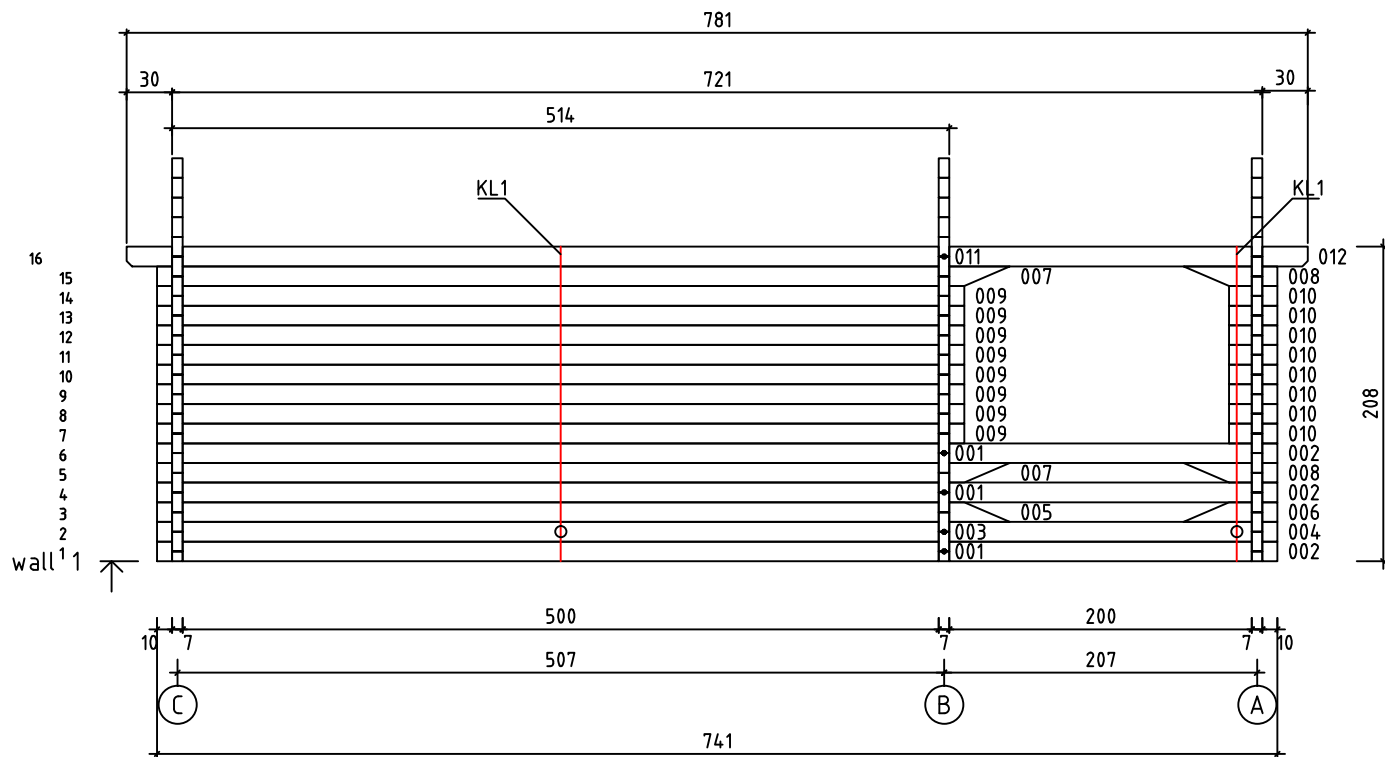

Kood	Carola 5x5+2 DD	Leht	plaan
Joonis	Carola 5x5+2 DD	Mootkava	1:50
Materjal	70x130 mm	Kuup.	16.03.2016
Joonestas	Jaano	File	Carola 5x5+2 DD 70 m

Kood	Carola 5x5+2 DD	Leht	2
Joonis	WALL A	Mootkava	1:50
Materjal	7x13	Kuup.	16.03.2016
Joonestas	Jaano	File	Carola 5x5+2 DD 70 mr

Kood	Carola 5x5+2 DD	Leht	plaan
Joonis	WALL B	Mootkava	1:50
Materjal	7x13	Kuup.	16.03.2016
Joonestas	Jaano	File	Carola 5x5+2 DD 70 mr

Kood	Carola 5x5+2 DD	Leht	plaan
Joonis	WALL C	Mootkava	1:50
Materjal	7x13	Kuup.	16.03.2016
Joonestas	Jaano	File	Carola 5x5+2 DD 70 m

Kood	Carola 5x5+2 DD	Leht	5
Joonis	WALL 1	Mootkava	1:50
Materjal	7x13	Kuup.	16.03.2016
Joonestas	Jaano	File	Carola 5x5+2 DD 70 mr

Kood	Carola 5x5+2 DD	Leht	plaan
Joonis	WALL 2	Mootkava	1:50
Materjal	7x13	Kuup.	16.03.2016
Joonestaj	Jaano	File	Carola 5x5+2 DD 70 m