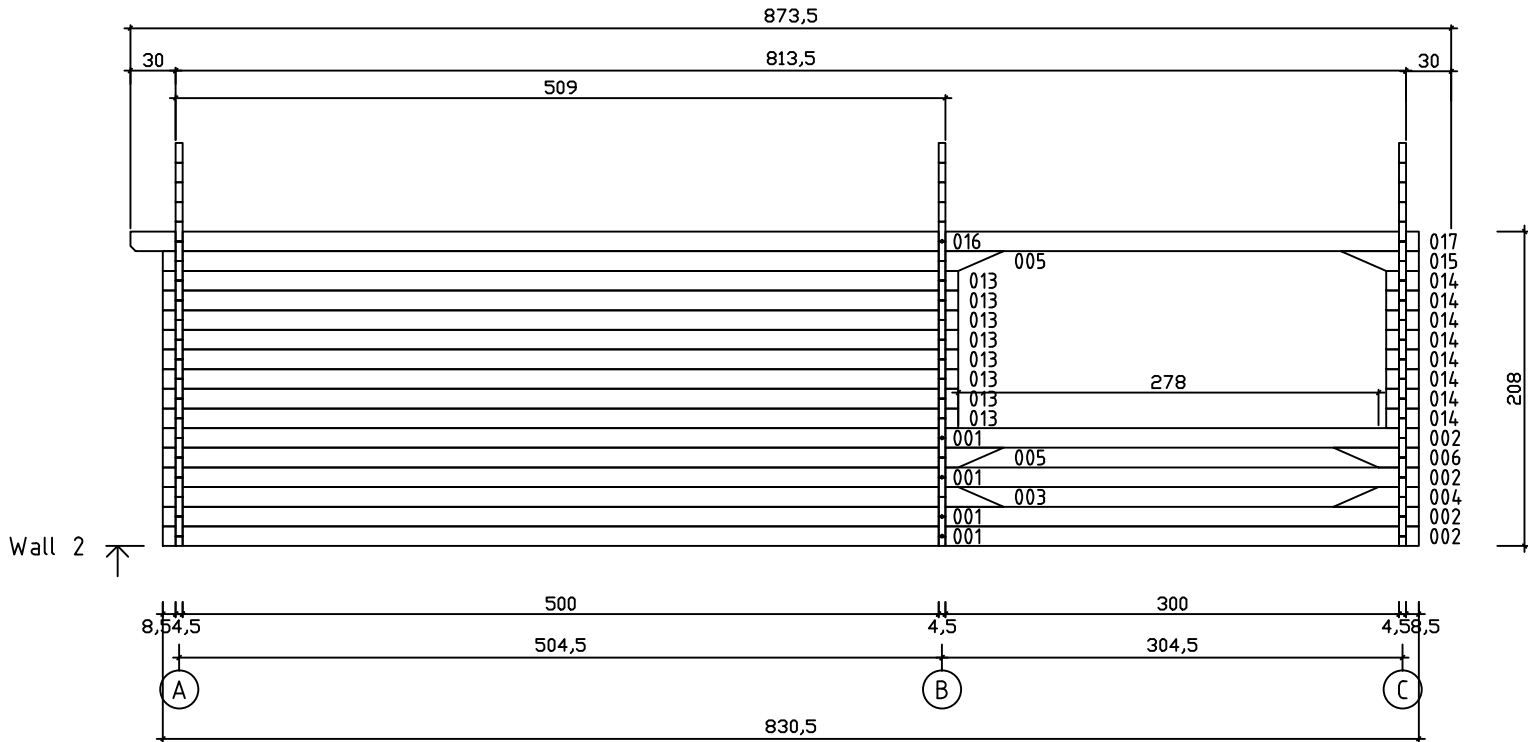

Kood	Carola 5x5+3 DD	Leht	Plan
Joonis	WALL 2	Mootkava	1:50
Materjal	4,5x13	Kuup.	16.03.2016
Joonestaj	J.Junson	File	Carola 5x5+3