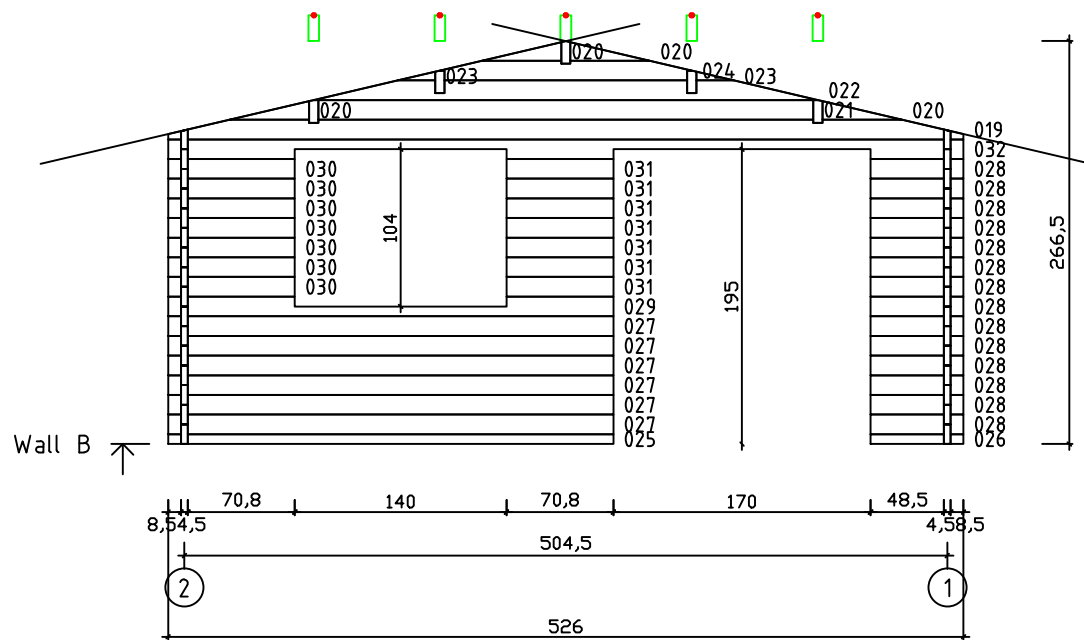

Kood	Carola 5x5+3 DD	Leht	Plan
Joonis	WALL B	Mootkava	1:50
Materjal	4.5x13	Kuup.	16.03.2016
Joonestas	J.Junson	File	Carola 5x5+3 DD 45.d