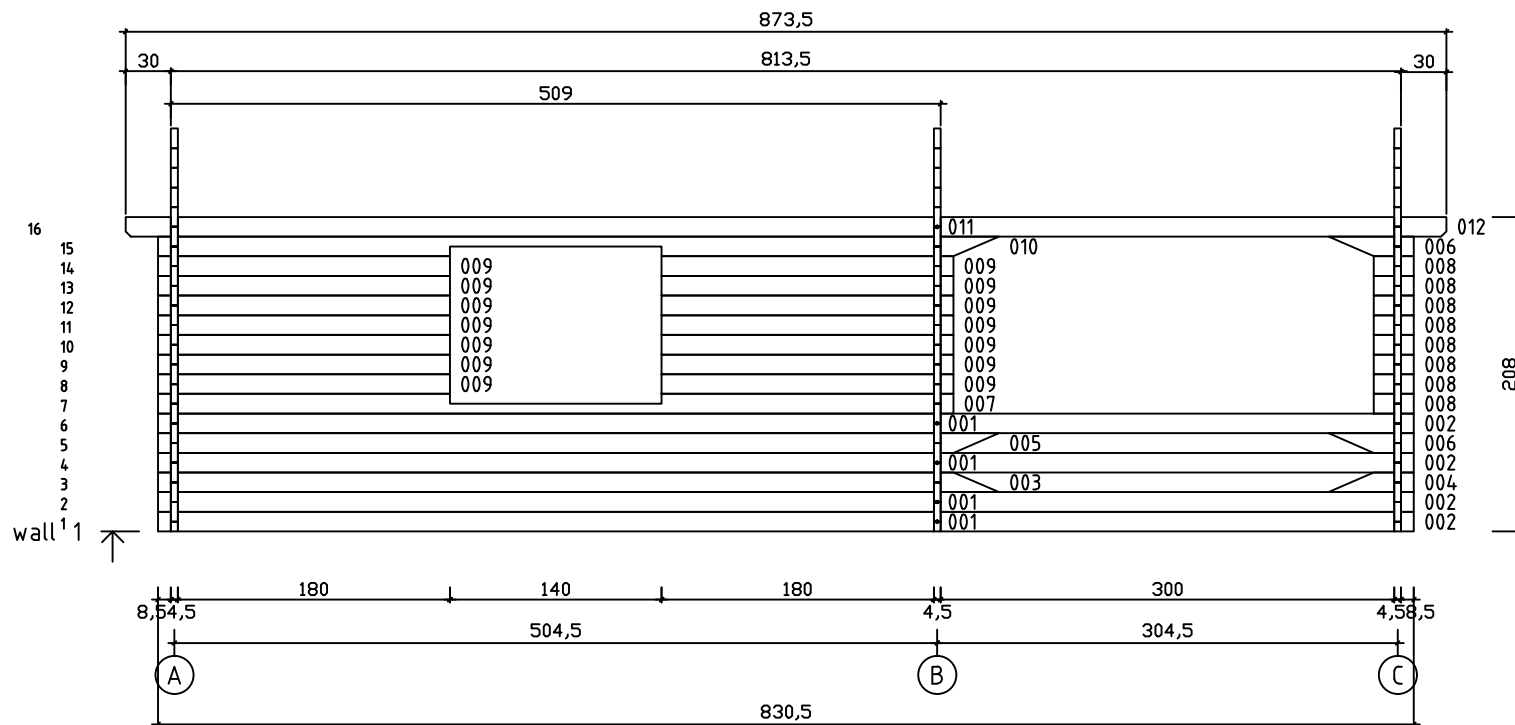

Kood	Carola 5x5+3 DD	Leht	5
Joonis	WALL 1	Mootkava	1:50
Materjal	4,5x13	Kuup.	16.03.2016
Joonestas	J.Junson	File	Carola 5x5+3