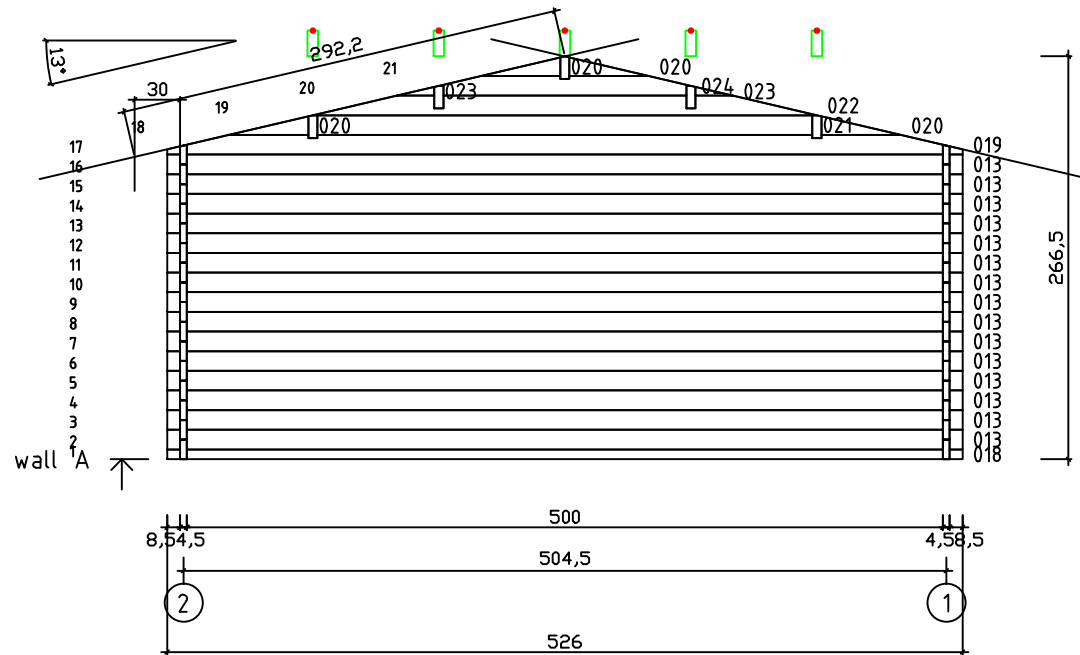

|           |                 |          |                      |
|-----------|-----------------|----------|----------------------|
| Kood      | Carola 5x5+3 DD | Leht     | Plan                 |
| Joonis    | Carola 5x5+3 DD | Mootkava | 1:50                 |
| Materjal  | 45x130mm        | Kuup.    | 16.03.2016           |
| Joonestaj | J.Junson        | File     | Carola 5x5+3 DD 45.d |

|           |                 |          |              |
|-----------|-----------------|----------|--------------|
| Kood      | Carola 5x5+3 DD | Leht     | Plan         |
| Joonis    | Carola 5x5+3 DD | Mootkava | 1:50         |
| Materjal  | 45x130 mm       | Kuup.    | 16.03.2016   |
| Joonestaj | J.Junson        | File     | Carola 5x5+3 |