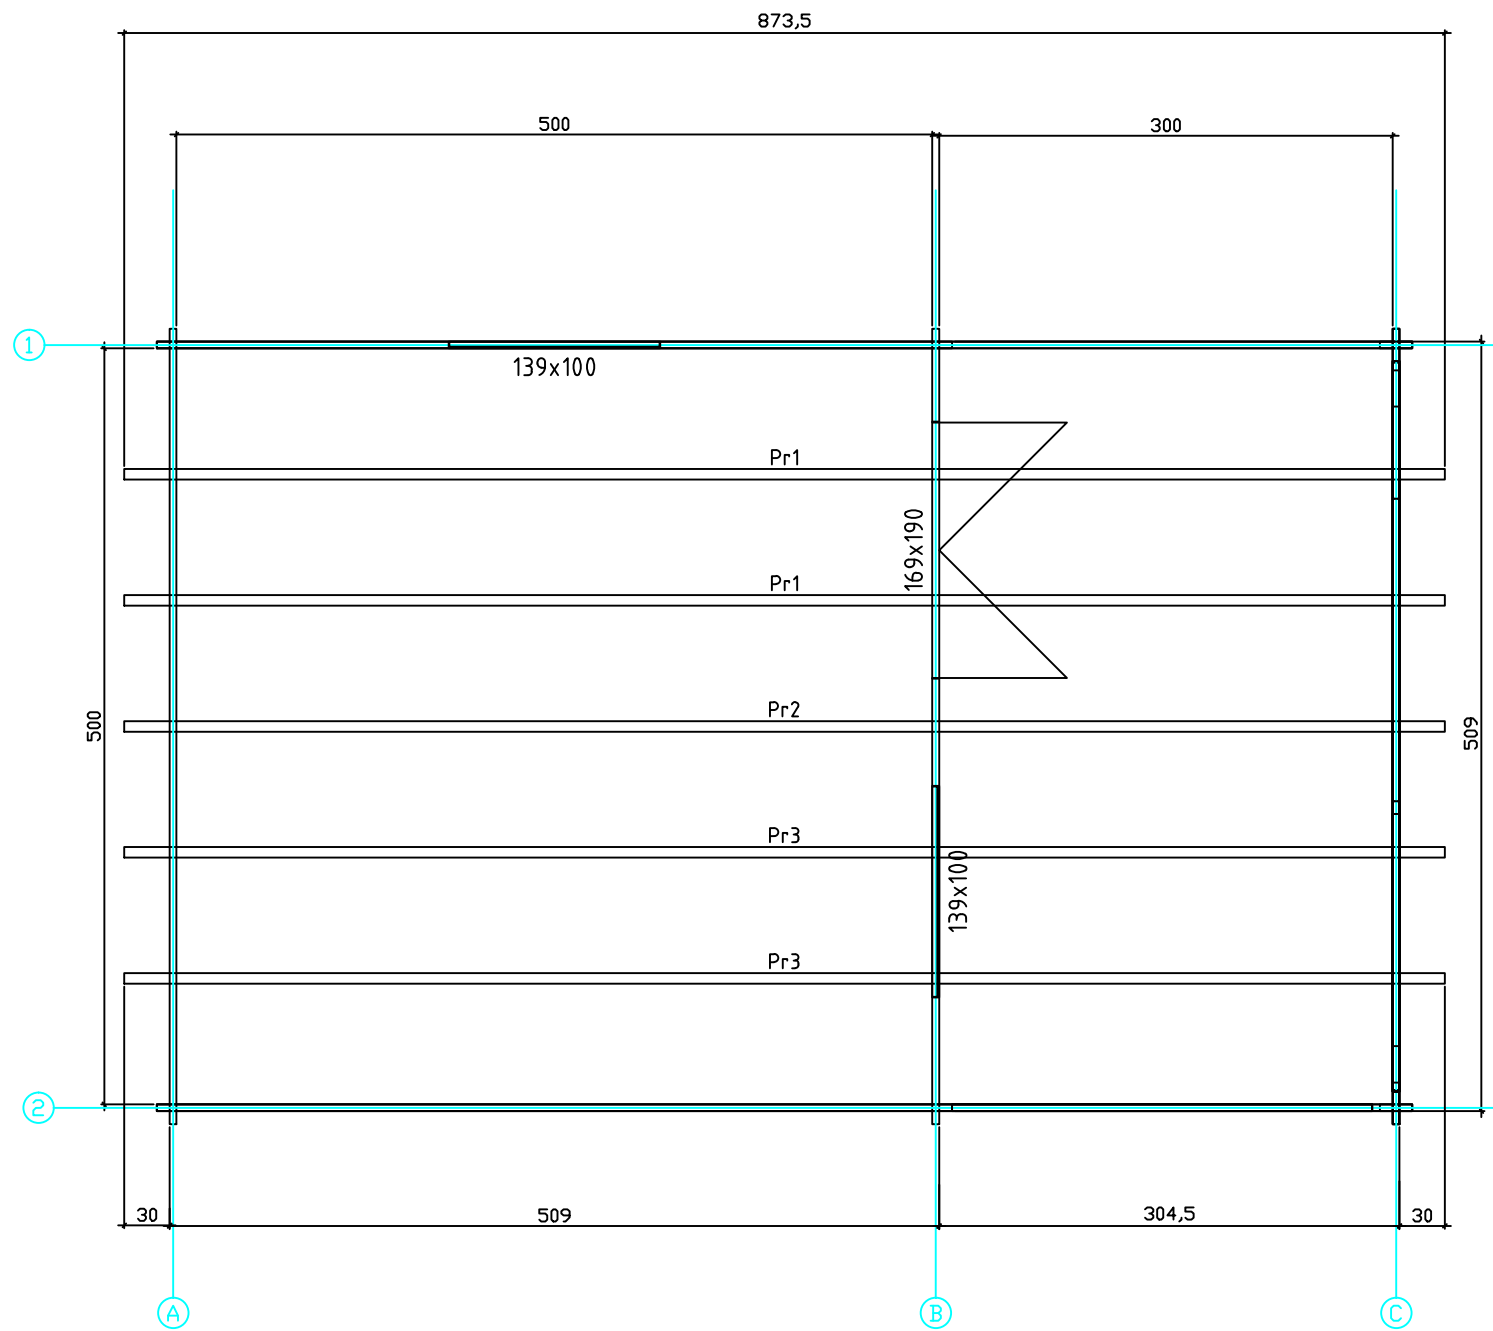

|           |                 |          |                      |
|-----------|-----------------|----------|----------------------|
| Kood      | Carola 5x5+3 DD | Leht     | Plan                 |
| Joonis    | Carola 5x5+3 DD | Mootkava | 1:50                 |
| Materjal  | 45x130mm        | Kuup.    | 16.03.2016           |
| Joonestaj | J.Junson        | File     | Carola 5x5+3 DD 45.d |

|           |                 |          |              |
|-----------|-----------------|----------|--------------|
| Kood      | Carola 5x5+3 DD | Leht     | Plan         |
| Joonis    | Carola 5x5+3 DD | Mootkava | 1:50         |
| Materjal  | 45x130 mm       | Kuup.    | 16.03.2016   |
| Joonestaj | J.Junson        | File     | Carola 5x5+3 |

|           |                 |          |              |
|-----------|-----------------|----------|--------------|
| Kood      | Carola 5x5+3 DD | Leht     | 2            |
| Joonis    | WALL A          | Mootkava | 1:50         |
| Materjal  | 4,5x13          | Kuup.    | 16.03.2016   |
| Joonestaj | J.Junson        | File     | Carola 5x5+3 |

|           |                 |          |                      |
|-----------|-----------------|----------|----------------------|
| Kood      | Carola 5x5+3 DD | Leht     | Plan                 |
| Joonis    | WALL B          | Mootkava | 1:50                 |
| Materjal  | 4.5x13          | Kuup.    | 16.03.2016           |
| Joonestas | J.Junson        | File     | Carola 5x5+3 DD 45.d |