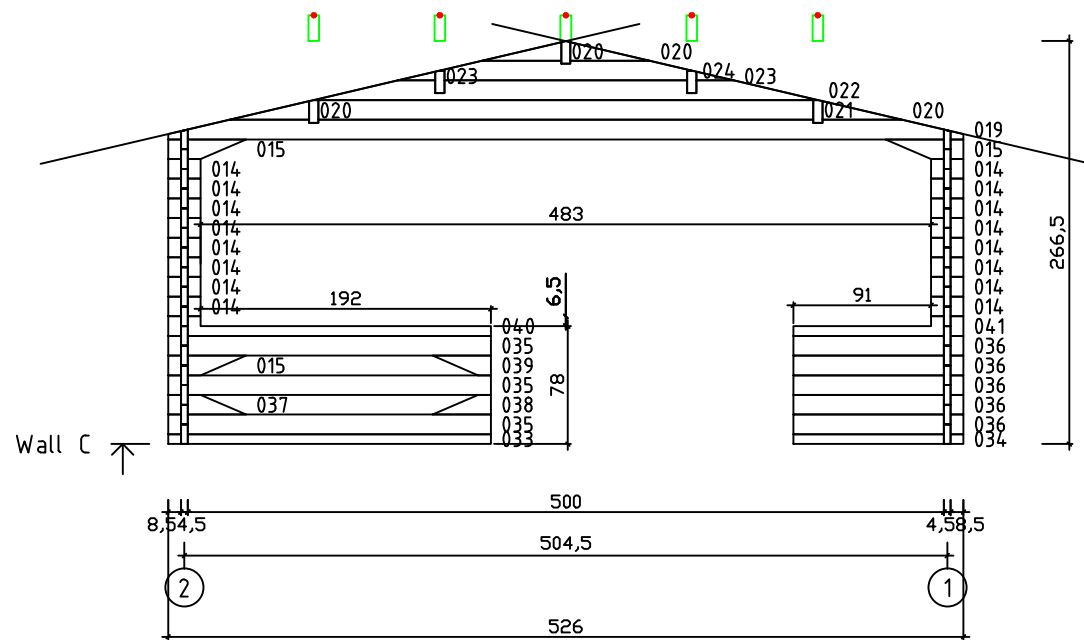

Kood	Carola 5x5+3 DD	Leht	Plan
Joonis	WALL C	Mootkava	1:50
Materjal	4,5x13	Kuup.	16.03.2016
Joonestas	J.Junson	File	Carola 5x5+3