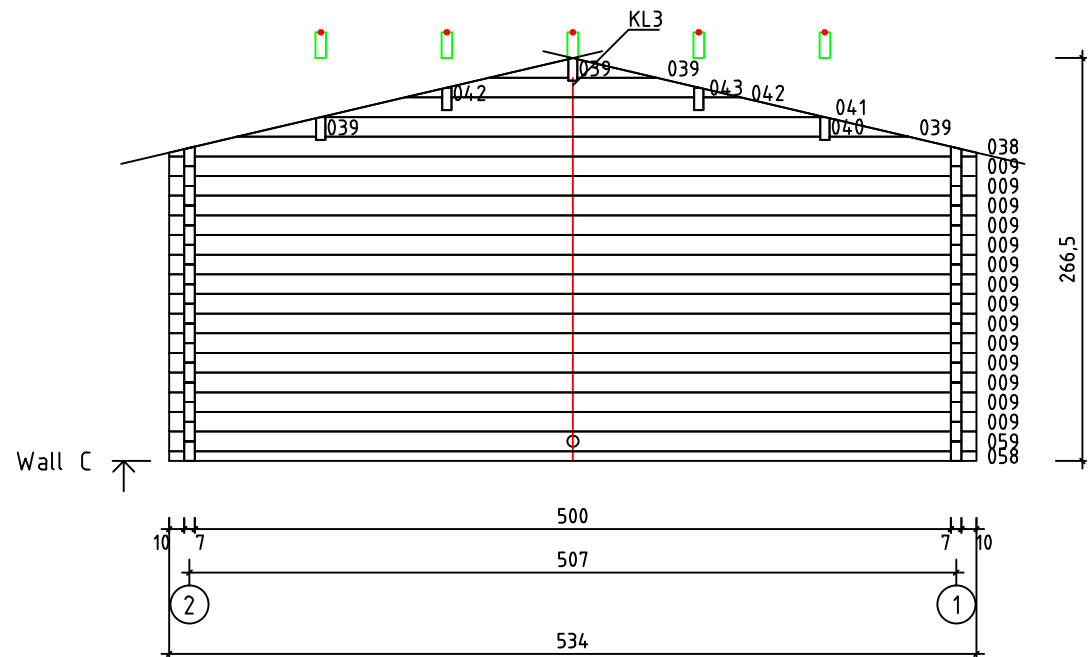

Kood	Carola 5x5+2 DD	Leht	Plan
Joonis	Carola 5x5+2 DD	Mootkava	1:50
Materjal	70x130mm	Kuup.	17.03.2016
Joonestas	J.Junson	File	Carola 5x5+3 DD 70 m

Kood	Carola 5x5+2 DD	Leht	2
Joonis	WALL A	Mootkava	1:50
Materjal	7x13	Kuup.	17.03.2016
Joonestas	Jaano	File	Carola 5x5+3 DD 70 m

Kood	Carola 5x5+2 DD	Leht	plaan
Joonis	WALL B	Mootkava	1:50
Materjal	7x13	Kuup.	17.03.2016
Joonestas	Jaano	File	Carola 5x5+3 DD 70 mr

Kood	Carola 5x5+2 DD	Leht	plaan
Joonis	WALL C	Mootkava	1:50
Materjal	7x13	Kuup.	17.03.2016
Joonestas	Jaano	File	Carola 5x5+3 DD 70 m

Kood	Carola 5x5+2 DD	Leht	5
Joonis	WALL 1	Mootkava	1:50
Materjal	7x13	Kuup.	17.03.2016
Joonestaj	Jaano	File	Carola 5x5+3 DD 70 m

Kood	Carola 5x5+2 DD	Leht	plaan
Joonis	WALL 2	Mootkava	1:50
Materjal	7x13	Kuup.	17.03.2016
Joonestas	Jaano	File	Carola 5x5+3 DD 70 m