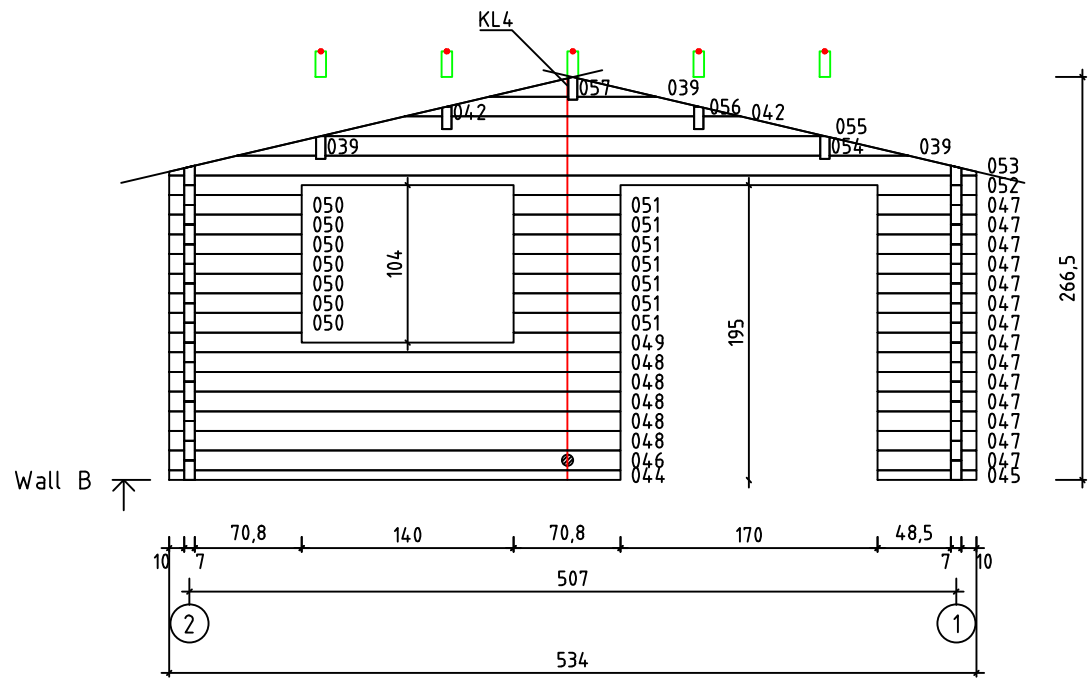

Kood	Carola 5x5+2 DD	Leht	Plan
Joonis	Carola 5x5+2 DD	Mootkava	1:50
Materjal	70x130mm	Kuup.	17.03.2016
Joonestas	J.Junson	File	Carola 5x5+3 DD 70 m

Kood	Carola 5x5+2 DD	Leht	2
Joonis	WALL A	Mootkava	1:50
Materjal	7x13	Kuup.	17.03.2016
Joonestas	Jaano	File	Carola 5x5+3 DD 70 m

Kood	Carola 5x5+2 DD	Leht	plaan
Joonis	WALL B	Mootkava	1:50
Materjal	7x13	Kuup.	17.03.2016
Joonestas	Jaano	File	Carola 5x5+3 DD 70 mr

Kood	Carola 5x5+2 DD	Leht	plaan
Joonis	WALL C	Mootkava	1:50
Materjal	7x13	Kuup.	17.03.2016
Joonestas	Jaano	File	Carola 5x5+3 DD 70 m

Kood	Carola 5x5+2 DD	Leht	5
Joonis	WALL 1	Mootkava	1:50
Materjal	7x13	Kuup.	17.03.2016
Joonestaj	Jaano	File	Carola 5x5+3 DD 70 m

Kood	Carola 5x5+2 DD	Leht	plaan
Joonis	WALL 2	Mootkava	1:50
Materjal	7x13	Kuup.	17.03.2016
Joonestas	Jaano	File	Carola 5x5+3 DD 70 m