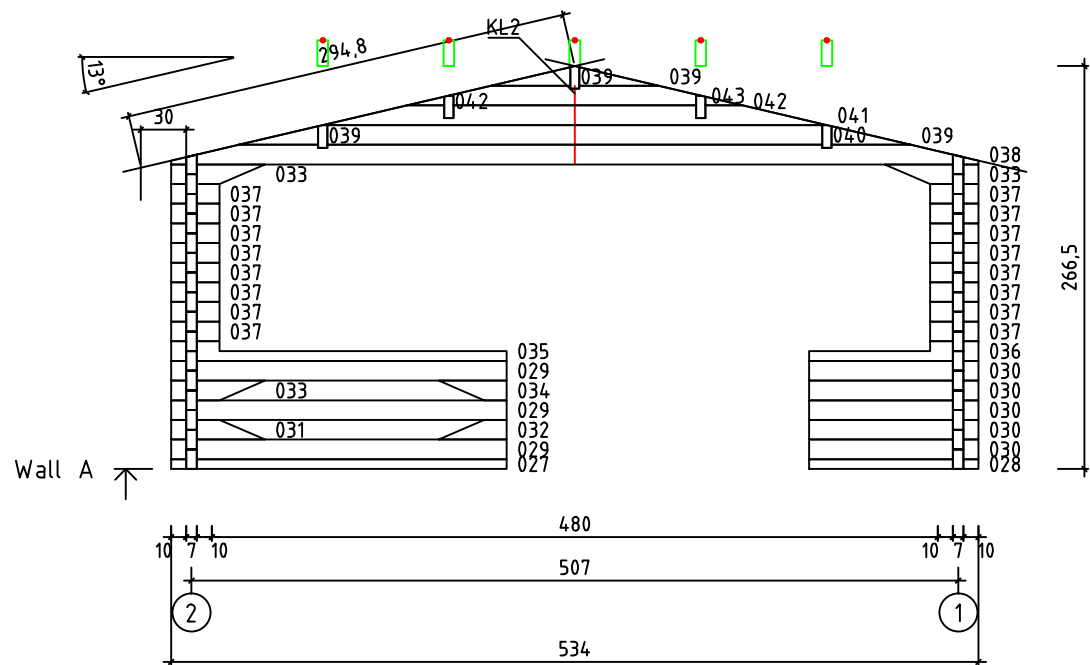

Kood	Carola 5x5+2 DD	Leht	Plan
Joonis	Carola 5x5+2 DD	Mootkava	1:50
Materjal	70x130mm	Kuup.	17.03.2016
Joonestas	J.Junson	File	Carola 5x5+3 DD 70 m

Kood	Carola 5x5+2 DD	Leht	2
Joonis	WALL A	Mootkava	1:50
Materjal	7x13	Kuup.	17.03.2016
Joonestas	Jaano	File	Carola 5x5+3 DD 70 m

Kood	Carola 5x5+2 DD	Leht	plaan
Joonis	WALL B	Mootkava	1:50
Materjal	7x13	Kuup.	17.03.2016
Joonestas	Jaano	File	Carola 5x5+3 DD 70 mr

Kood	Carola 5x5+2 DD	Leht	plaan
Joonis	WALL C	Mootkava	1:50
Materjal	7x13	Kuup.	17.03.2016
Joonestas	Jaano	File	Carola 5x5+3 DD 70 m

Kood	Carola 5x5+2 DD	Leht	5
Joonis	WALL 1	Mootkava	1:50
Materjal	7x13	Kuup.	17.03.2016
Joonestaj	Jaano	File	Carola 5x5+3 DD 70 m

Kood	Carola 5x5+2 DD	Leht	plaan
Joonis	WALL 2	Mootkava	1:50
Materjal	7x13	Kuup.	17.03.2016
Joonestas	Jaano	File	Carola 5x5+3 DD 70 m