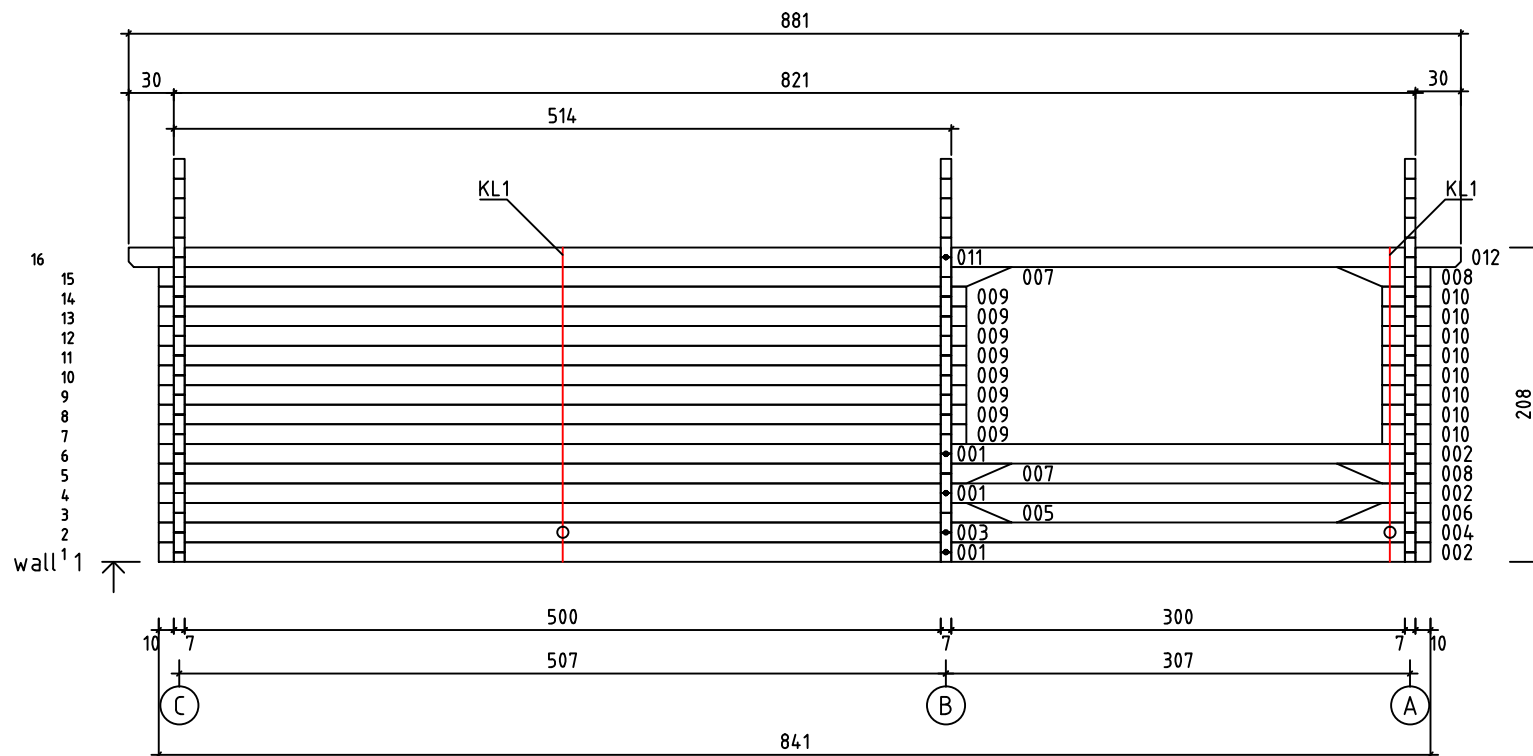

Kood	Carola 5x5+2 DD	Leht	Plan
Joonis	Carola 5x5+2 DD	Mootkava	1:50
Materjal	70x130mm	Kuup.	17.03.2016
Joonestas	J.Junson	File	Carola 5x5+3 DD 70 m

Kood	Carola 5x5+2 DD	Leht	2
Joonis	WALL A	Mootkava	1:50
Materjal	7x13	Kuup.	17.03.2016
Joonestas	Jaano	File	Carola 5x5+3 DD 70 m

Kood	Carola 5x5+2 DD	Leht	plaan
Joonis	WALL B	Mootkava	1:50
Materjal	7x13	Kuup.	17.03.2016
Joonestas	Jaano	File	Carola 5x5+3 DD 70 mr

Kood	Carola 5x5+2 DD	Leht	plaan
Joonis	WALL C	Mootkava	1:50
Materjal	7x13	Kuup.	17.03.2016
Joonestas	Jaano	File	Carola 5x5+3 DD 70 m

Kood	Carola 5x5+2 DD	Leht	5
Joonis	WALL 1	Mootkava	1:50
Materjal	7x13	Kuup.	17.03.2016
Joonestaj	Jaano	File	Carola 5x5+3 DD 70 m

Kood	Carola 5x5+2 DD	Leht	plaan
Joonis	WALL 2	Mootkava	1:50
Materjal	7x13	Kuup.	17.03.2016
Joonestas	Jaano	File	Carola 5x5+3 DD 70 m