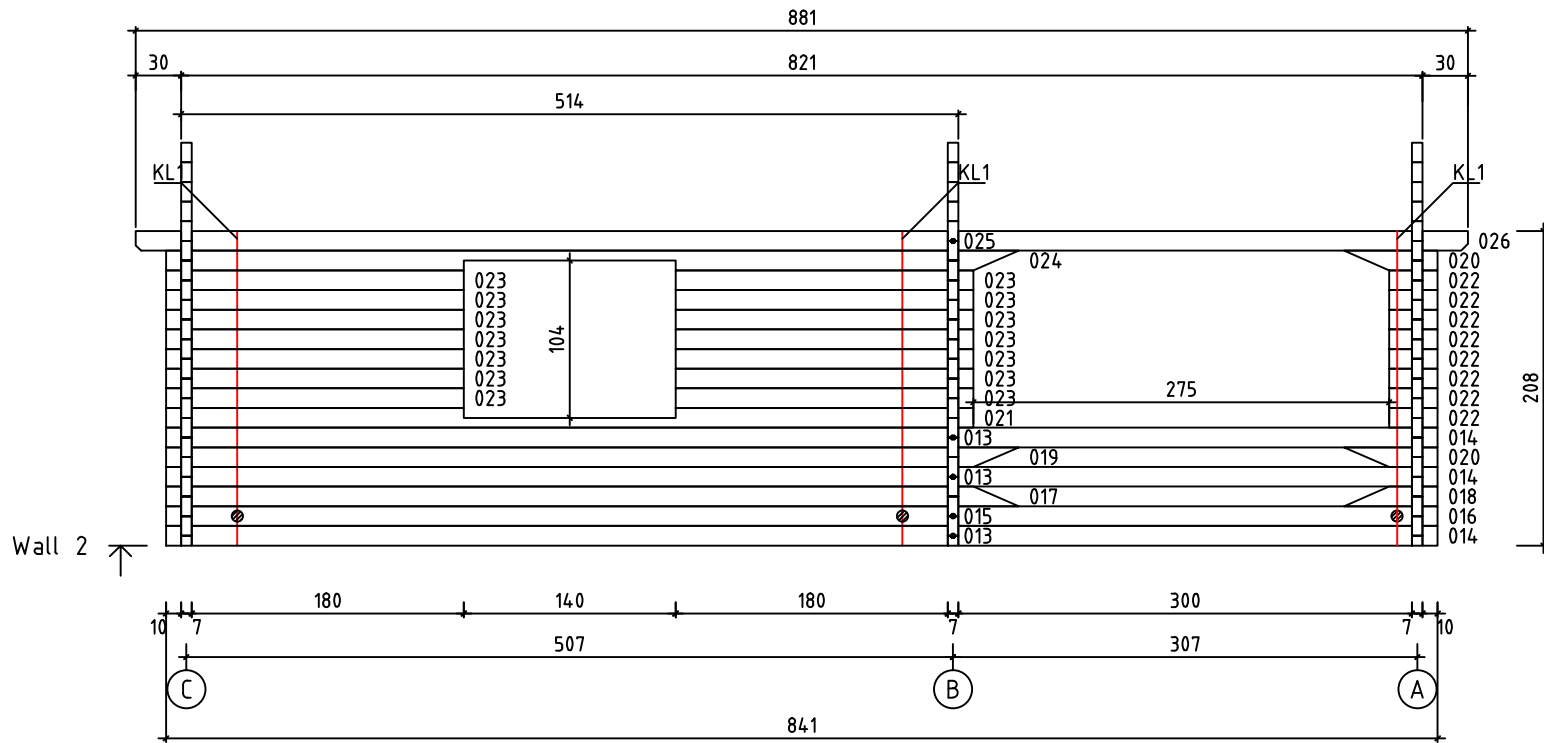

Kood	Carola 5x5+2 DD	Leht	Plan
Joonis	Carola 5x5+2 DD	Mootkava	1:50
Materjal	70x130mm	Kuup.	17.03.2016
Joonestas	J.Junson	File	Carola 5x5+3 DD 70 m

Kood	Carola 5x5+2 DD	Leht	2
Joonis	WALL A	Mootkava	1:50
Materjal	7x13	Kuup.	17.03.2016
Joonestas	Jaano	File	Carola 5x5+3 DD 70 m

Kood	Carola 5x5+2 DD	Leht	plaan
Joonis	WALL B	Mootkava	1:50
Materjal	7x13	Kuup.	17.03.2016
Joonestas	Jaano	File	Carola 5x5+3 DD 70 mr

Kood	Carola 5x5+2 DD	Leht	plaan
Joonis	WALL C	Mootkava	1:50
Materjal	7x13	Kuup.	17.03.2016
Joonestas	Jaano	File	Carola 5x5+3 DD 70 m

Kood	Carola 5x5+2 DD	Leht	5
Joonis	WALL 1	Mootkava	1:50
Materjal	7x13	Kuup.	17.03.2016
Joonestaj	Jaano	File	Carola 5x5+3 DD 70 m

Kood	Carola 5x5+2 DD	Leht	plaan
Joonis	WALL 2	Mootkava	1:50
Materjal	7x13	Kuup.	17.03.2016
Joonestas	Jaano	File	Carola 5x5+3 DD 70 m