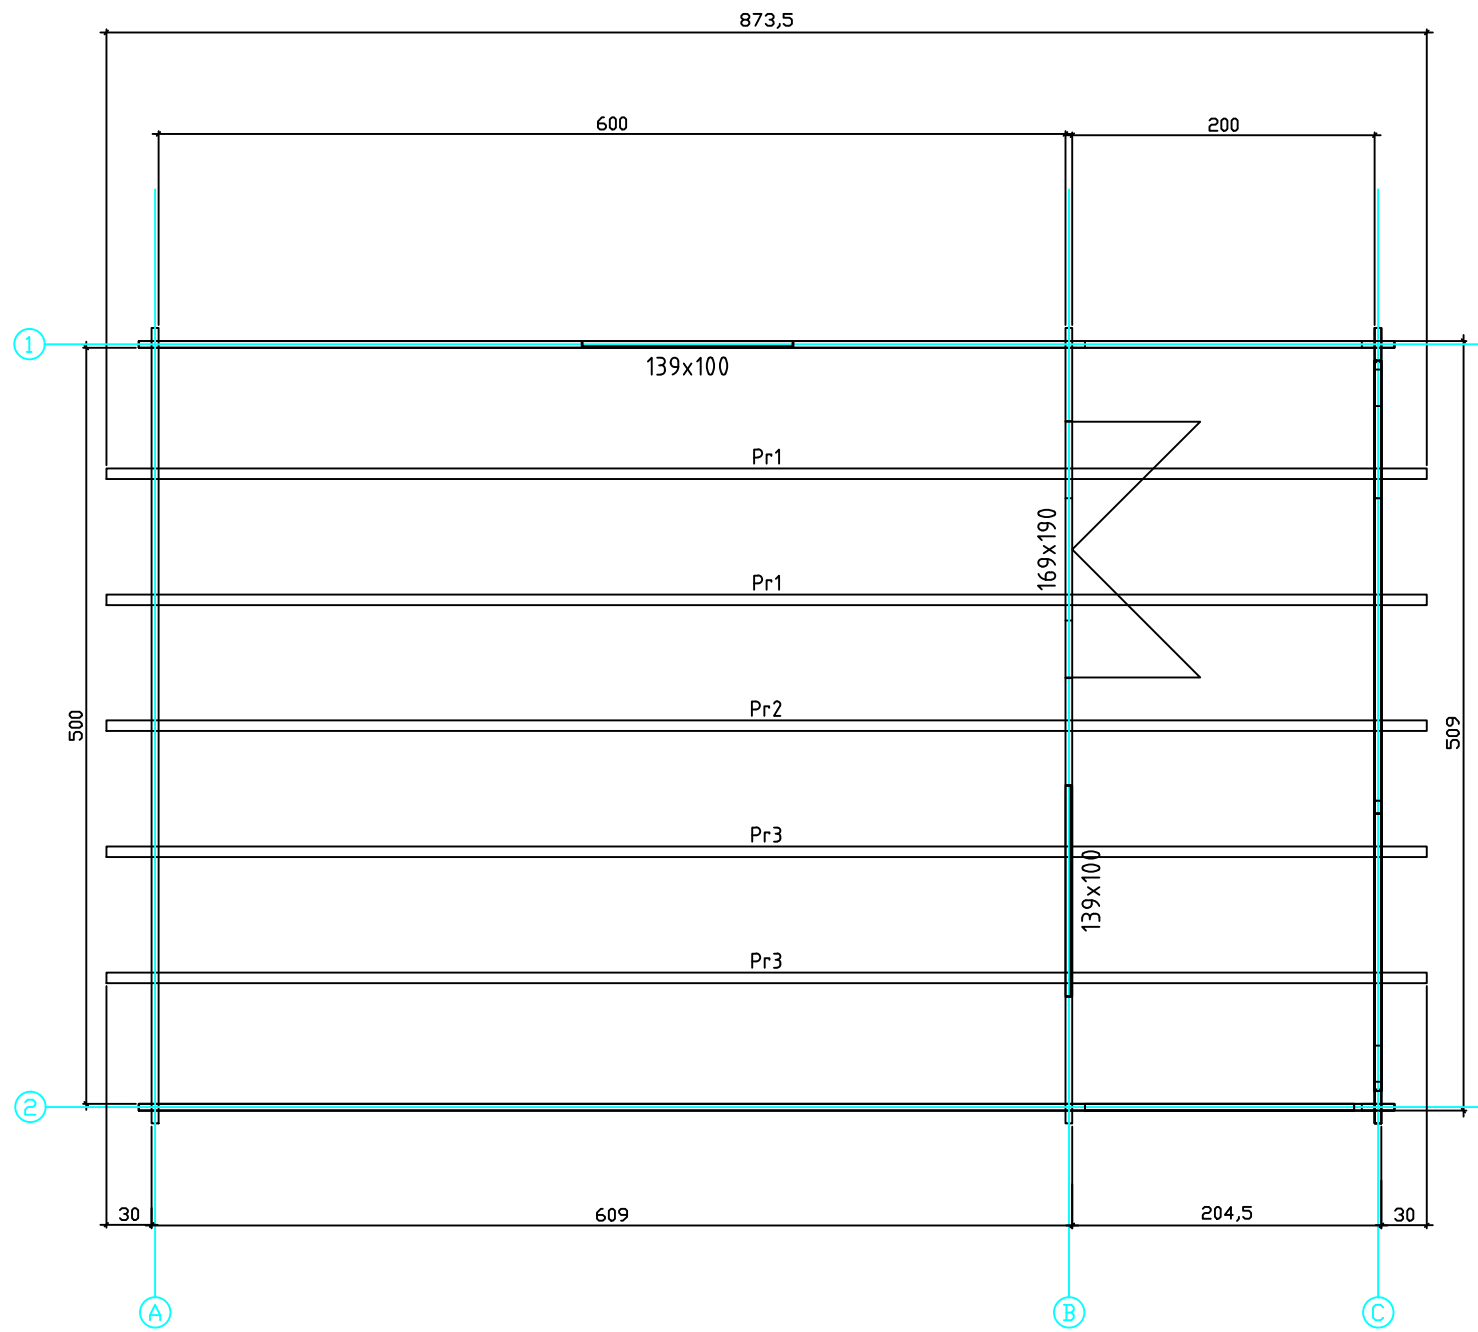

Kood	Carola 5x6+2 DD	Leht	GROUNDFL00
Joonis	Carola 5x6+2 DD	Mootkava	1:50
Materjal	45x130	Kuup.	16.03.2016
Joonestas	J.Junson	File	Carola 5x6+2 DD 45.d

Kood	Carola 5x6+2 DD	Leht	Plan
Joonis	Carola 5x6+2 DD	Mootkava	1:50
Materjal	45x130 mm	Kuup.	16.03.2016
Joonestas	J.Junson	File	Carola 5x6+2

Kood	Carola 5x6+2 DD	Leht	2
Joonis	WALL A	Mootkava	1:50
Materjal	4,5x13	Kuup.	16.03.2016
Joonestas	J.Junson	File	Carola 5x6+2

Kood	Carola 5x6+2 DD	Leht	Plan
Joonis	WALL B	Mootkava	1:50
Materjal	4.5x13	Kuup.	16.03.2016
Joonestas	J.Junson	File	Carola 5x6+2 DD 45.d

Kood	Carola 5x6+2 DD	Leht	Plan
Joonis	WALL C	Mootkava	1:50
Materjal	4,5x13	Kuup.	16.03.2016
Joonestas	J.Junson	File	Carola 5x6+2

Kood	Carola 5x6+2 DD	Leht	5
Joonis	WALL 1	Mootkava	1:50
Materjal	4,5x13	Kuup.	16.03.2016
Joonestas	J.Junson	File	Carola 5x6+2

Kood	Carola 5x6+2 DD	Leht	Plan
Joonis	WALL 2	Mootkava	1:50
Materjal	4,5x13	Kuup.	16.03.2016
Joonestaj	J.Junson	File	Carola 5x6+2