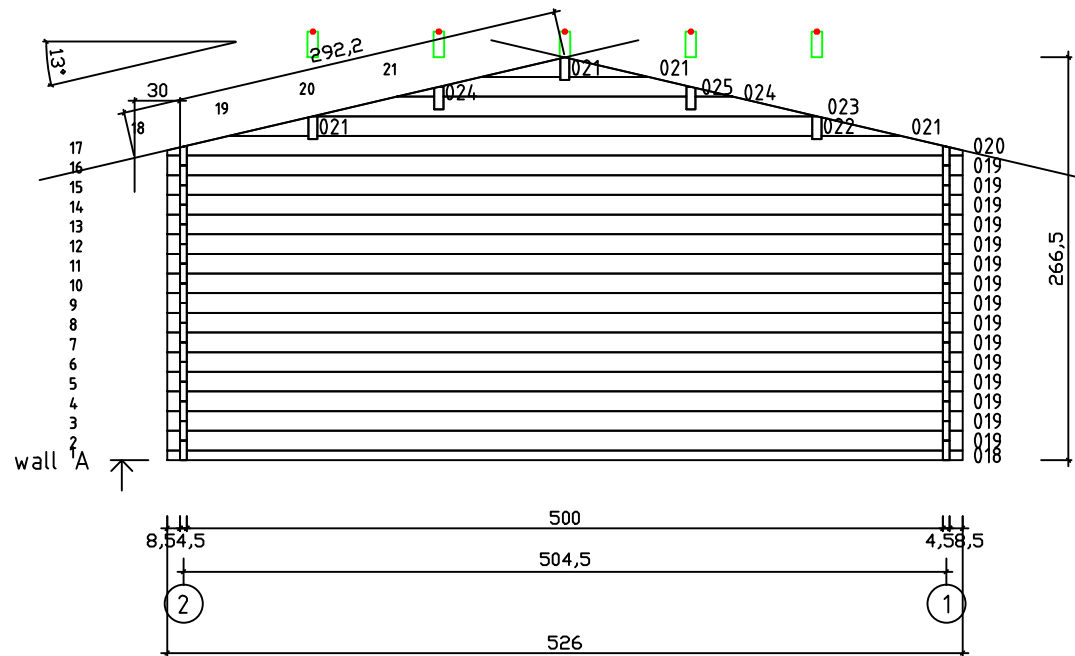

Kood	Carola 5x6+2 DD	Leht	GROUNDFL00
Joonis	Carola 5x6+2 DD	Mootkava	1:50
Materjal	45x130	Kuup.	16.03.2016
Joonestas	J.Junson	File	Carola 5x6+2 DD 45.d

Kood	Carola 5x6+2 DD	Leht	Plan
Joonis	Carola 5x6+2 DD	Mootkava	1:50
Materjal	45x130 mm	Kuup.	16.03.2016
Joonestas	J.Junson	File	Carola 5x6+2

Kood	Carola 5x6+2 DD	Leht	2
Joonis	WALL A	Mootkava	1:50
Materjal	4,5x13	Kuup.	16.03.2016
Joonestas	J.Junson	File	Carola 5x6+2

Kood	Carola 5x6+2 DD	Leht	Plan
Joonis	WALL B	Mootkava	1:50
Materjal	4.5x13	Kuup.	16.03.2016
Joonestas	J.Junson	File	Carola 5x6+2 DD 45.d

Kood	Carola 5x6+2 DD	Leht	Plan
Joonis	WALL C	Mootkava	1:50
Materjal	4,5x13	Kuup.	16.03.2016
Joonestas	J.Junson	File	Carola 5x6+2

Kood	Carola 5x6+2 DD	Leht	5
Joonis	WALL 1	Mootkava	1:50
Materjal	4,5x13	Kuup.	16.03.2016
Joonestas	J.Junson	File	Carola 5x6+2

Kood	Carola 5x6+2 DD	Leht	Plan
Joonis	WALL 2	Mootkava	1:50
Materjal	4,5x13	Kuup.	16.03.2016
Joonestaj	J.Junson	File	Carola 5x6+2