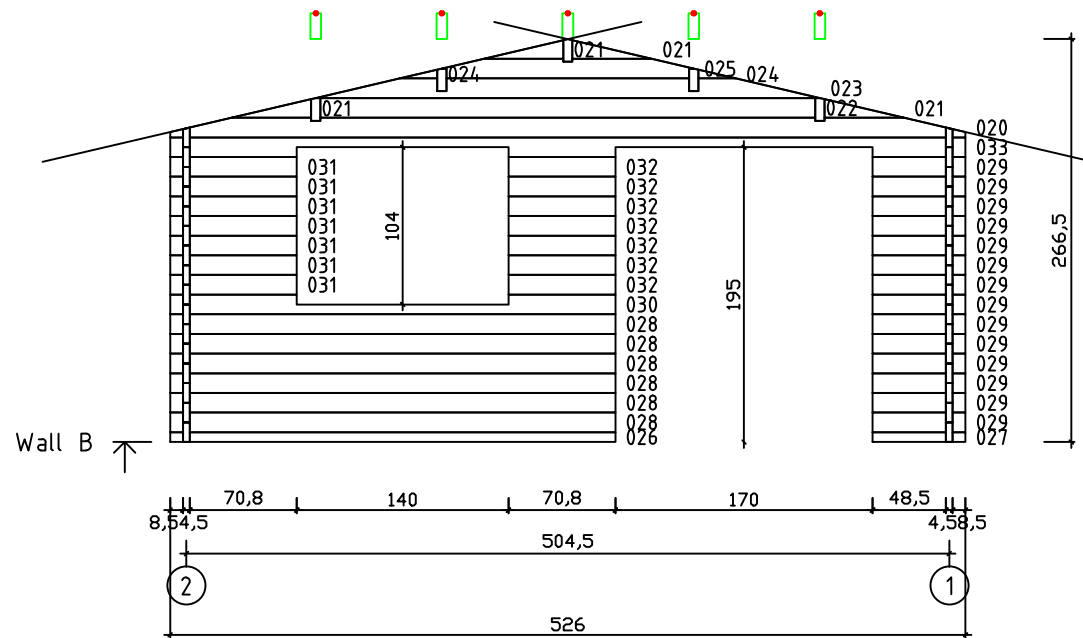

Kood	Carola 5x6+2 DD	Leht	GROUNDFL00
Joonis	Carola 5x6+2 DD	Mootkava	1:50
Materjal	45x130	Kuup.	16.03.2016
Joonestas	J.Junson	File	Carola 5x6+2 DD 45.d

Kood	Carola 5x6+2 DD	Leht	Plan
Joonis	Carola 5x6+2 DD	Mootkava	1:50
Materjal	45x130 mm	Kuup.	16.03.2016
Joonestas	J.Junson	File	Carola 5x6+2

Kood	Carola 5x6+2 DD	Leht	2
Joonis	WALL A	Mootkava	1:50
Materjal	4,5x13	Kuup.	16.03.2016
Joonestas	J.Junson	File	Carola 5x6+2

Kood	Carola 5x6+2 DD	Leht	Plan
Joonis	WALL B	Mootkava	1:50
Materjal	4.5x13	Kuup.	16.03.2016
Joonestas	J.Junson	File	Carola 5x6+2 DD 45.d

Kood	Carola 5x6+2 DD	Leht	Plan
Joonis	WALL C	Mootkava	1:50
Materjal	4,5x13	Kuup.	16.03.2016
Joonestas	J.Junson	File	Carola 5x6+2

Kood	Carola 5x6+2 DD	Leht	5
Joonis	WALL 1	Mootkava	1:50
Materjal	4,5x13	Kuup.	16.03.2016
Joonestas	J.Junson	File	Carola 5x6+2

Kood	Carola 5x6+2 DD	Leht	Plan
Joonis	WALL 2	Mootkava	1:50
Materjal	4,5x13	Kuup.	16.03.2016
Joonestaj	J.Junson	File	Carola 5x6+2