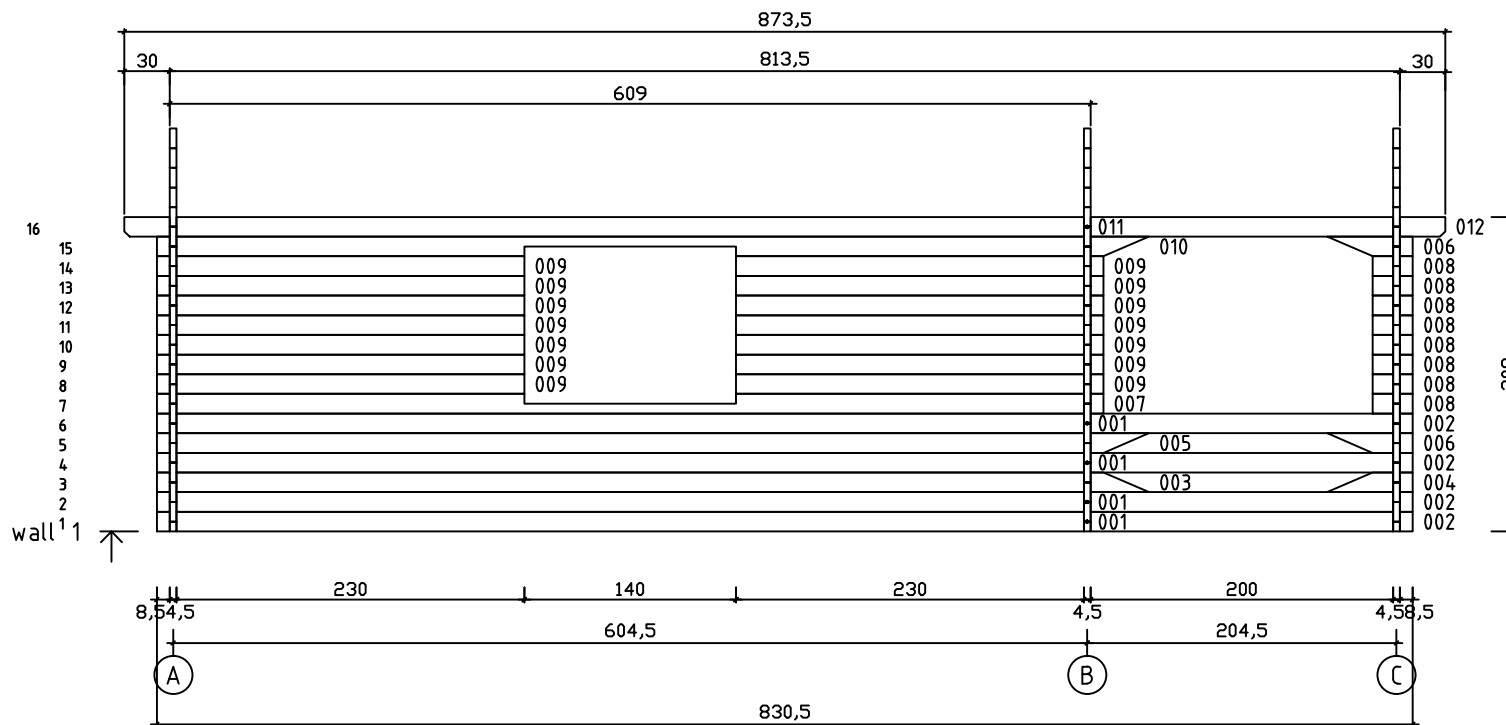

Kood	Carola 5x6+2 DD	Leht	GROUNDFL00
Joonis	Carola 5x6+2 DD	Mootkava	1:50
Materjal	45x130	Kuup.	16.03.2016
Joonestas	J.Junson	File	Carola 5x6+2 DD 45.d

Kood	Carola 5x6+2 DD	Leht	Plan
Joonis	Carola 5x6+2 DD	Mootkava	1:50
Materjal	45x130 mm	Kuup.	16.03.2016
Joonestas	J.Junson	File	Carola 5x6+2

Kood	Carola 5x6+2 DD	Leht	2
Joonis	WALL A	Mootkava	1:50
Materjal	4,5x13	Kuup.	16.03.2016
Joonestas	J.Junson	File	Carola 5x6+2

Kood	Carola 5x6+2 DD	Leht	Plan
Joonis	WALL B	Mootkava	1:50
Materjal	4.5x13	Kuup.	16.03.2016
Joonestas	J.Junson	File	Carola 5x6+2 DD 45.d

Kood	Carola 5x6+2 DD	Leht	Plan
Joonis	WALL C	Mootkava	1:50
Materjal	4,5x13	Kuup.	16.03.2016
Joonestas	J.Junson	File	Carola 5x6+2

Kood	Carola 5x6+2 DD	Leht	5
Joonis	WALL 1	Mootkava	1:50
Materjal	4,5x13	Kuup.	16.03.2016
Joonestas	J.Junson	File	Carola 5x6+2

Kood	Carola 5x6+2 DD	Leht	Plan
Joonis	WALL 2	Mootkava	1:50
Materjal	4,5x13	Kuup.	16.03.2016
Joonestaj	J.Junson	File	Carola 5x6+2