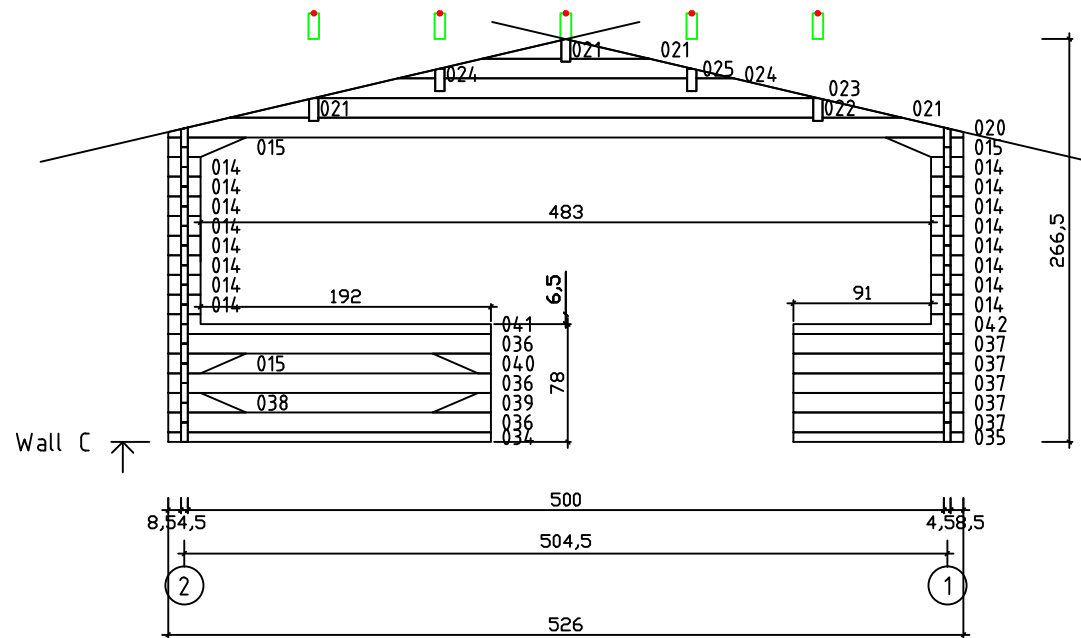

Kood	Carola 5x6+2 DD	Leht	GROUNDFL00
Joonis	Carola 5x6+2 DD	Mootkava	1:50
Materjal	45x130	Kuup.	16.03.2016
Joonestas	J.Junson	File	Carola 5x6+2 DD 45.d

Kood	Carola 5x6+2 DD	Leht	Plan
Joonis	Carola 5x6+2 DD	Mootkava	1:50
Materjal	45x130 mm	Kuup.	16.03.2016
Joonestas	J.Junson	File	Carola 5x6+2

Kood	Carola 5x6+2 DD	Leht	2
Joonis	WALL A	Mootkava	1:50
Materjal	4,5x13	Kuup.	16.03.2016
Joonestas	J.Junson	File	Carola 5x6+2

Kood	Carola 5x6+2 DD	Leht	Plan
Joonis	WALL B	Mootkava	1:50
Materjal	4.5x13	Kuup.	16.03.2016
Joonestas	J.Junson	File	Carola 5x6+2 DD 45.d

Kood	Carola 5x6+2 DD	Leht	Plan
Joonis	WALL C	Mootkava	1:50
Materjal	4,5x13	Kuup.	16.03.2016
Joonestas	J.Junson	File	Carola 5x6+2

Kood	Carola 5x6+2 DD	Leht	5
Joonis	WALL 1	Mootkava	1:50
Materjal	4,5x13	Kuup.	16.03.2016
Joonestas	J.Junson	File	Carola 5x6+2

Kood	Carola 5x6+2 DD	Leht	Plan
Joonis	WALL 2	Mootkava	1:50
Materjal	4,5x13	Kuup.	16.03.2016
Joonestaj	J.Junson	File	Carola 5x6+2