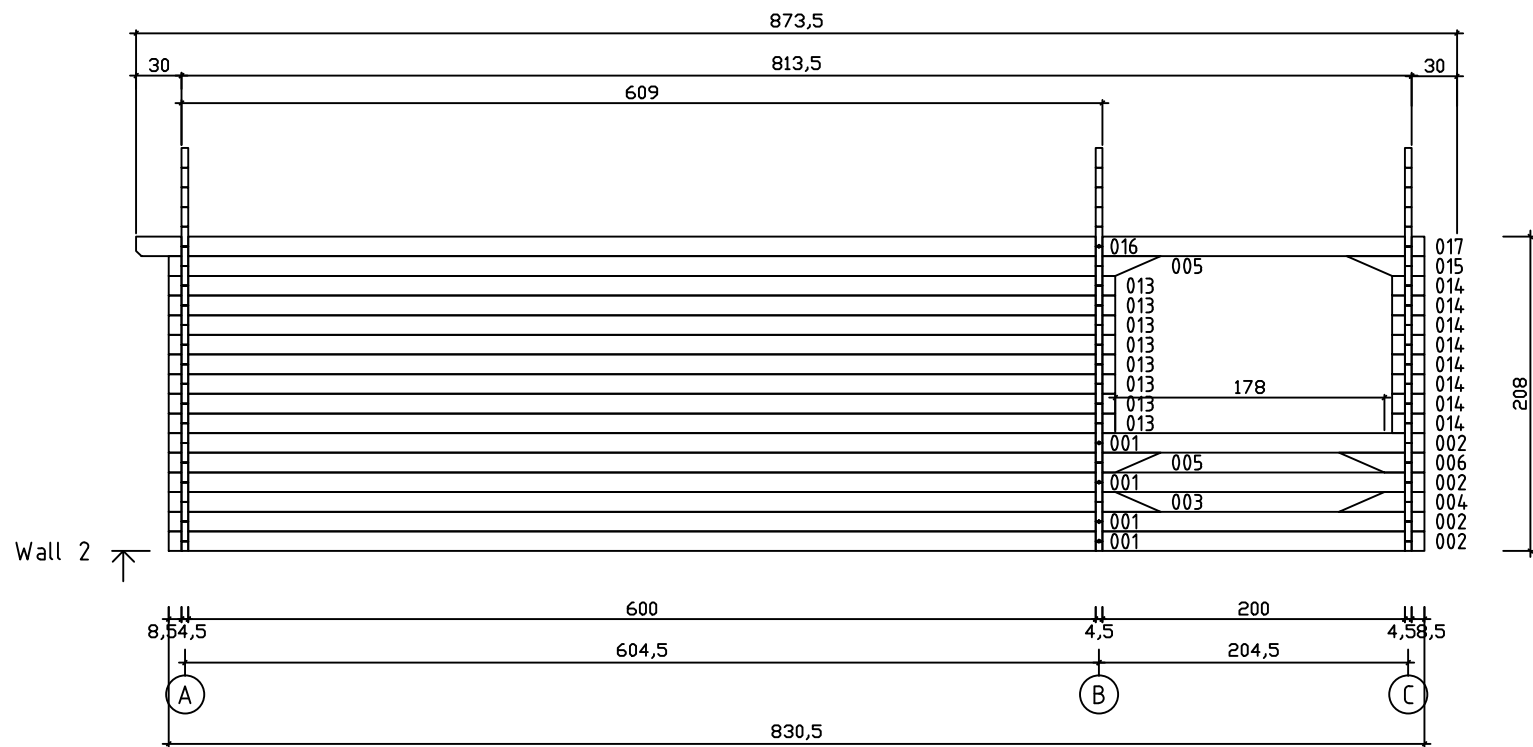

Kood	Carola 5x6+2 DD	Leht	GROUNDFL00
Joonis	Carola 5x6+2 DD	Mootkava	1:50
Materjal	45x130	Kuup.	16.03.2016
Joonestas	J.Junson	File	Carola 5x6+2 DD 45.d

Kood	Carola 5x6+2 DD	Leht	Plan
Joonis	Carola 5x6+2 DD	Mootkava	1:50
Materjal	45x130 mm	Kuup.	16.03.2016
Joonestas	J.Junson	File	Carola 5x6+2

Kood	Carola 5x6+2 DD	Leht	2
Joonis	WALL A	Mootkava	1:50
Materjal	4,5x13	Kuup.	16.03.2016
Joonestas	J.Junson	File	Carola 5x6+2

Kood	Carola 5x6+2 DD	Leht	Plan
Joonis	WALL B	Mootkava	1:50
Materjal	4.5x13	Kuup.	16.03.2016
Joonestas	J.Junson	File	Carola 5x6+2 DD 45.d

Kood	Carola 5x6+2 DD	Leht	Plan
Joonis	WALL C	Mootkava	1:50
Materjal	4,5x13	Kuup.	16.03.2016
Joonestas	J.Junson	File	Carola 5x6+2

Kood	Carola 5x6+2 DD	Leht	5
Joonis	WALL 1	Mootkava	1:50
Materjal	4,5x13	Kuup.	16.03.2016
Joonestas	J.Junson	File	Carola 5x6+2

Kood	Carola 5x6+2 DD	Leht	Plan
Joonis	WALL 2	Mootkava	1:50
Materjal	4,5x13	Kuup.	16.03.2016
Joonestaj	J.Junson	File	Carola 5x6+2