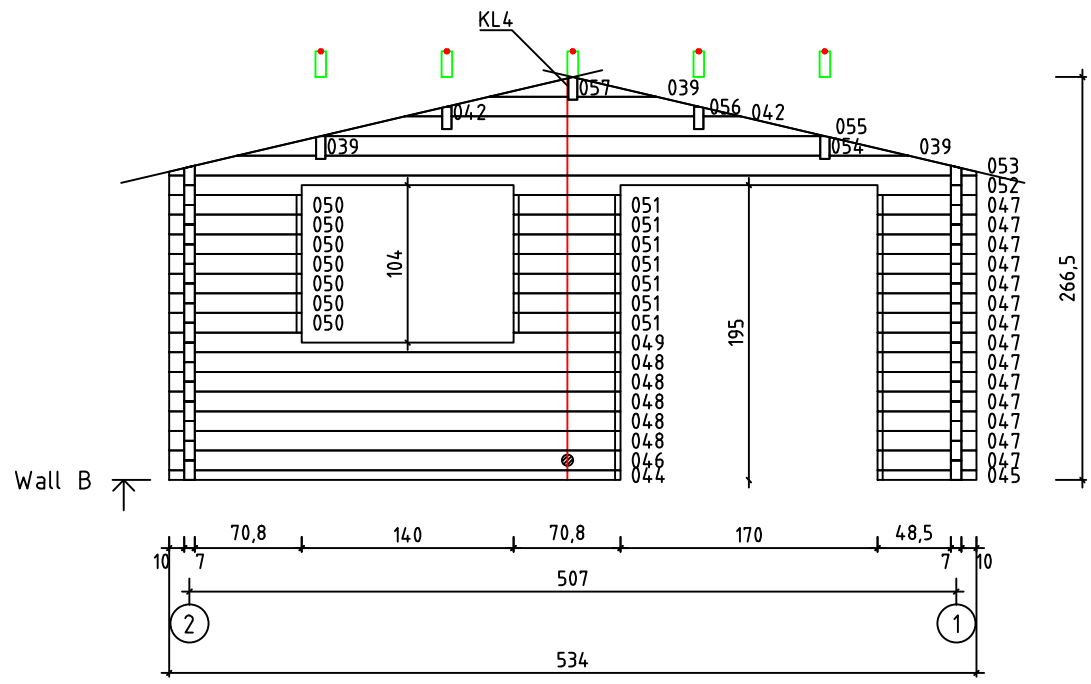

Kood	Carola 5x6+2 DD	Leht	plaan
Joonis	Carola 5x6+2 DD	Mootkava	1:50
Materjal	70x130 mm	Kuup.	16.03.2016
Joonestas	Jaano	File	Carola 5x6+2 DD 70 m

Kood	Carola 5x6+2 DD	Leht	2
Joonis	WALL A	Mootkava	1:50
Materjal	7x13	Kuup.	16.03.2016
Joonestas	Jaano	File	Carola 5x6+2 DD 70 mr

Kood	Carola 5x6+2 DD	Leht	plaan
Joonis	WALL B	Mootkava	1:50
Materjal	7x13	Kuup.	16.03.2016
Joonestas	Jaano	File	Carola 5x6+2 DD 70 m

Kood	Carola 5x6+2 DD	Leht	plaan
Joonis	WALL C	Mootkava	1:50
Materjal	7x13	Kuup.	16.03.2016
Joonestas	Jaano	File	Carola 5x6+2 DD 70 mr

Kood	Carola 5x6+2 DD	Leht	5
Joonis	WALL 1	Mootkava	1:50
Materjal	7x13	Kuup.	16.03.2016
Joonestas	Jaano	File	Carola 5x6+2 DD 70 mr

Kood	Carola 5x6+2 DD	Leht	plaan
Joonis	WALL 2	Mootkava	1:50
Materjal	7x13	Kuup.	16.03.2016
Joonestaj	Jaano	File	Carola 5x6+2 DD 70 m