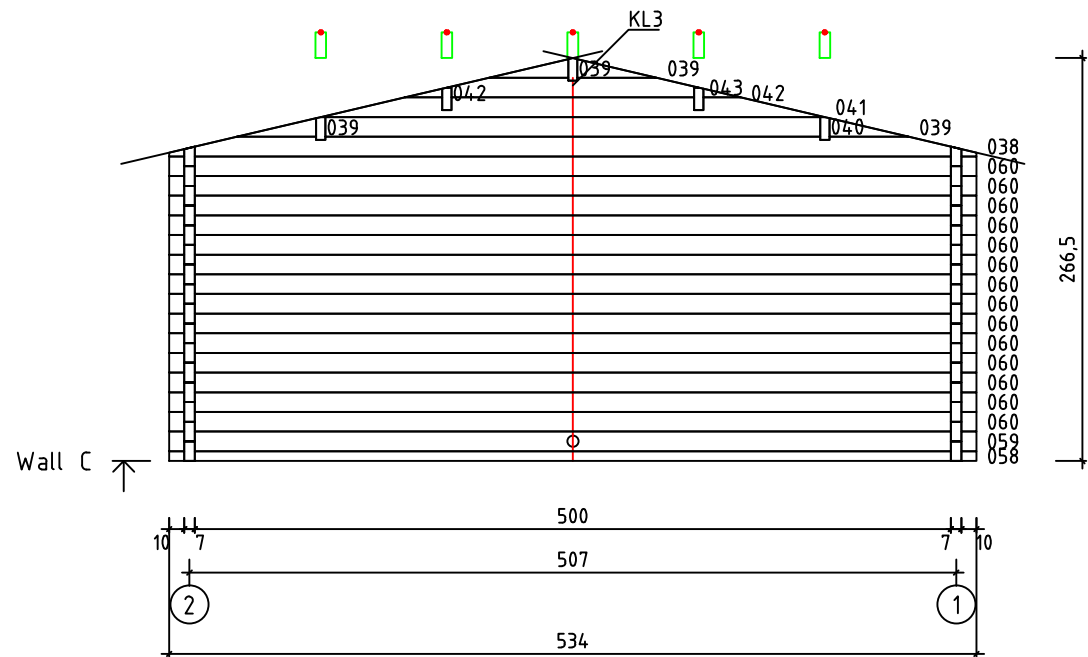

Kood	Carola 5x6+2 DD	Leht	plaan
Joonis	Carola 5x6+2 DD	Mootkava	1:50
Materjal	70x130 mm	Kuup.	16.03.2016
Joonestas	Jaano	File	Carola 5x6+2 DD 70 m

Kood	Carola 5x6+2 DD	Leht	2
Joonis	WALL A	Mootkava	1:50
Materjal	7x13	Kuup.	16.03.2016
Joonestas	Jaano	File	Carola 5x6+2 DD 70 mr

Kood	Carola 5x6+2 DD	Leht	plaan
Joonis	WALL B	Mootkava	1:50
Materjal	7x13	Kuup.	16.03.2016
Joonestas	Jaano	File	Carola 5x6+2 DD 70 m

Kood	Carola 5x6+2 DD	Leht	plaan
Joonis	WALL C	Mootkava	1:50
Materjal	7x13	Kuup.	16.03.2016
Joonestas	Jaano	File	Carola 5x6+2 DD 70 mr

Kood	Carola 5x6+2 DD	Leht	5
Joonis	WALL 1	Mootkava	1:50
Materjal	7x13	Kuup.	16.03.2016
Joonestas	Jaano	File	Carola 5x6+2 DD 70 mr

Kood	Carola 5x6+2 DD	Leht	plaan
Joonis	WALL 2	Mootkava	1:50
Materjal	7x13	Kuup.	16.03.2016
Joonestaj	Jaano	File	Carola 5x6+2 DD 70 m