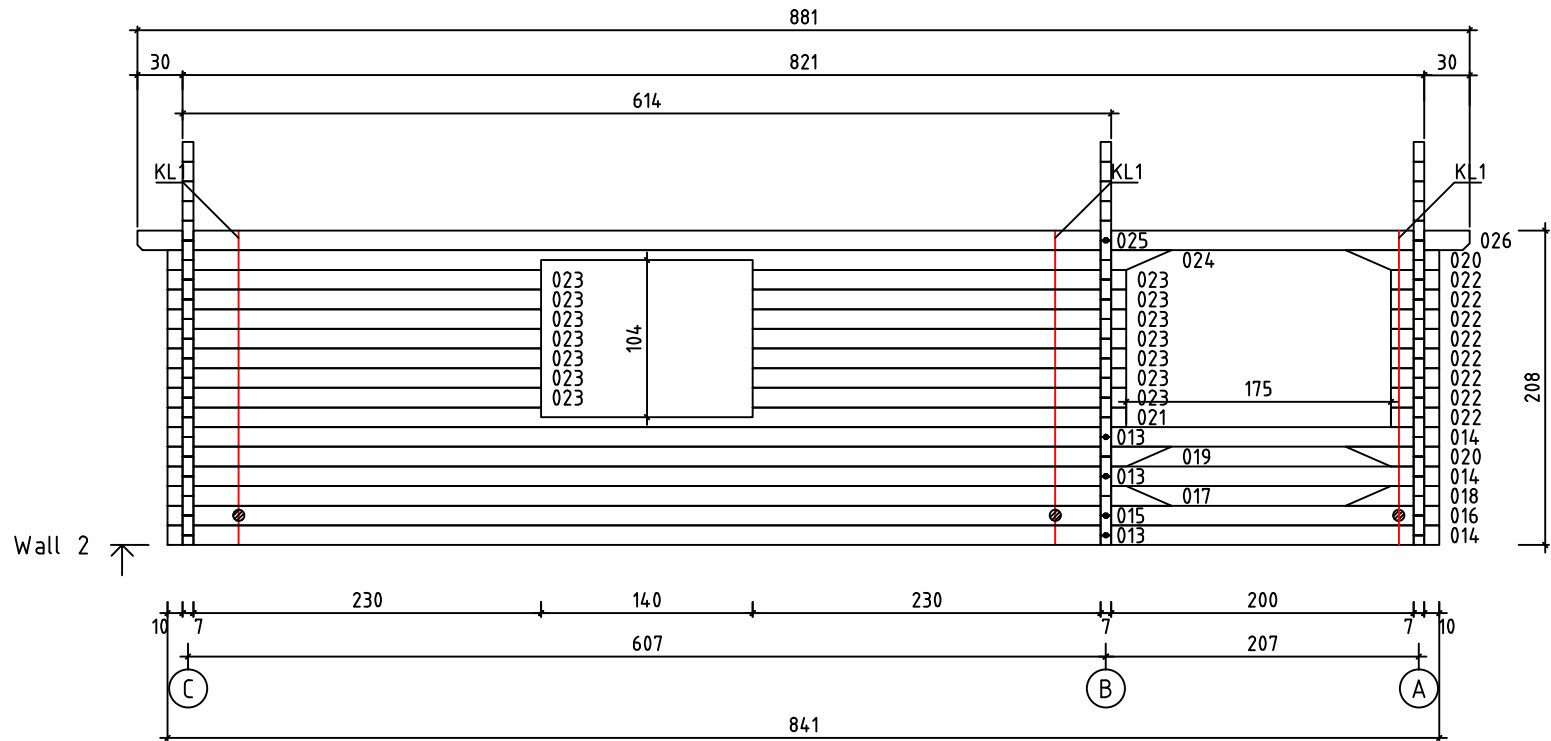

Kood	Carola 5x6+2 DD	Leht	plaan
Joonis	Carola 5x6+2 DD	Mootkava	1:50
Materjal	70x130 mm	Kuup.	16.03.2016
Joonestas	Jaano	File	Carola 5x6+2 DD 70 m

Kood	Carola 5x6+2 DD	Leht	2
Joonis	WALL A	Mootkava	1:50
Materjal	7x13	Kuup.	16.03.2016
Joonestas	Jaano	File	Carola 5x6+2 DD 70 mr

Kood	Carola 5x6+2 DD	Leht	plaan
Joonis	WALL B	Mootkava	1:50
Materjal	7x13	Kuup.	16.03.2016
Joonestas	Jaano	File	Carola 5x6+2 DD 70 m

Kood	Carola 5x6+2 DD	Leht	plaan
Joonis	WALL C	Mootkava	1:50
Materjal	7x13	Kuup.	16.03.2016
Joonestas	Jaano	File	Carola 5x6+2 DD 70 mr

Kood	Carola 5x6+2 DD	Leht	5
Joonis	WALL 1	Mootkava	1:50
Materjal	7x13	Kuup.	16.03.2016
Joonestas	Jaano	File	Carola 5x6+2 DD 70 mr

Kood	Carola 5x6+2 DD	Leht	plaan
Joonis	WALL 2	Mootkava	1:50
Materjal	7x13	Kuup.	16.03.2016
Joonestaj	Jaano	File	Carola 5x6+2 DD 70 m