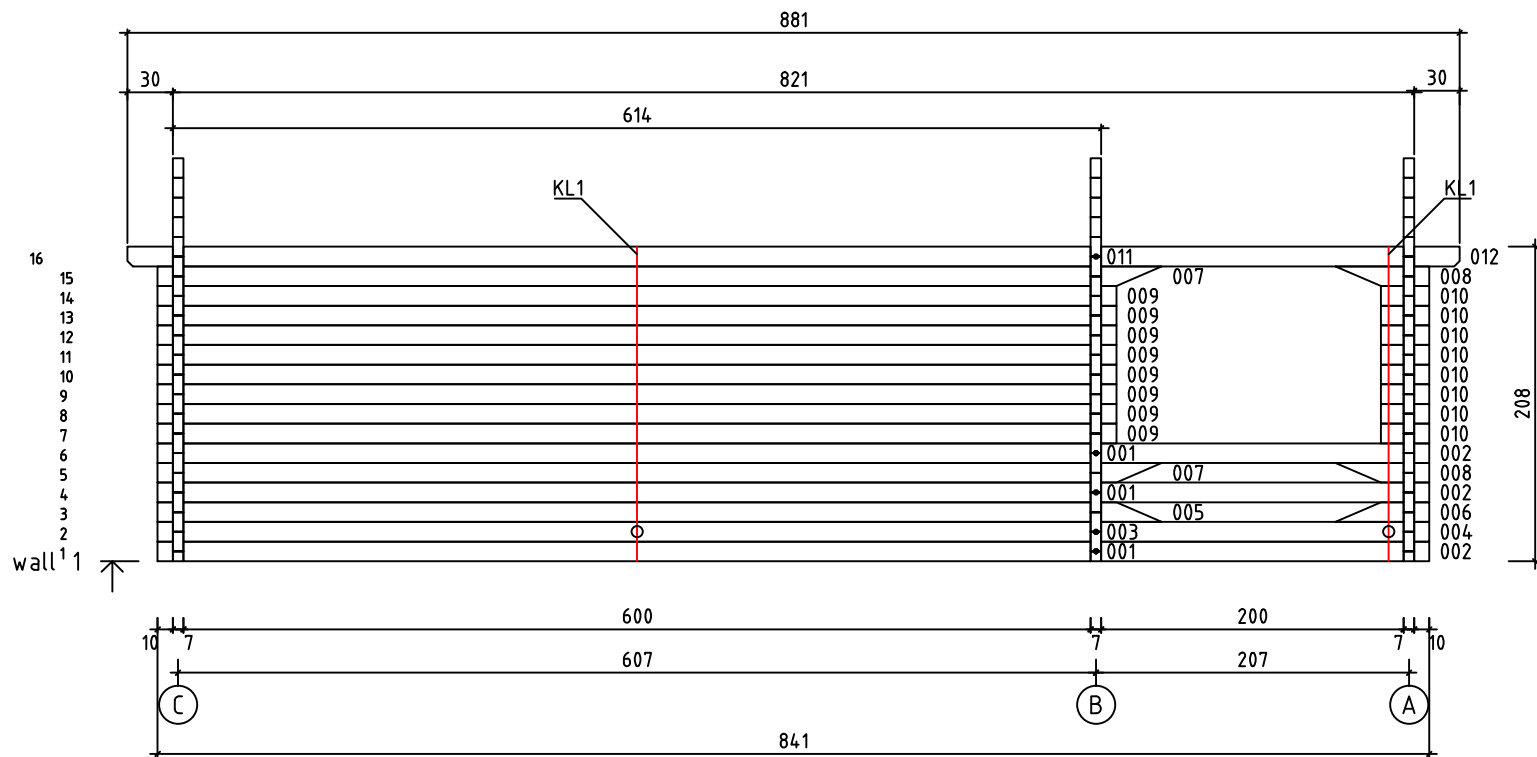

Kood	Carola 5x6+2 DD	Leht	plaan
Joonis	Carola 5x6+2 DD	Mootkava	1:50
Materjal	70x130 mm	Kuup.	16.03.2016
Joonestas	Jaano	File	Carola 5x6+2 DD 70 m

Kood	Carola 5x6+2 DD	Leht	2
Joonis	WALL A	Mootkava	1:50
Materjal	7x13	Kuup.	16.03.2016
Joonestas	Jaano	File	Carola 5x6+2 DD 70 mr

Kood	Carola 5x6+2 DD	Leht	plaan
Joonis	WALL B	Mootkava	1:50
Materjal	7x13	Kuup.	16.03.2016
Joonestas	Jaano	File	Carola 5x6+2 DD 70 m

Kood	Carola 5x6+2 DD	Leht	plaan
Joonis	WALL C	Mootkava	1:50
Materjal	7x13	Kuup.	16.03.2016
Joonestas	Jaano	File	Carola 5x6+2 DD 70 mr

Kood	Carola 5x6+2 DD	Leht	5
Joonis	WALL 1	Mootkava	1:50
Materjal	7x13	Kuup.	16.03.2016
Joonestas	Jaano	File	Carola 5x6+2 DD 70 mr

Kood	Carola 5x6+2 DD	Leht	plaan
Joonis	WALL 2	Mootkava	1:50
Materjal	7x13	Kuup.	16.03.2016
Joonestaj	Jaano	File	Carola 5x6+2 DD 70 m