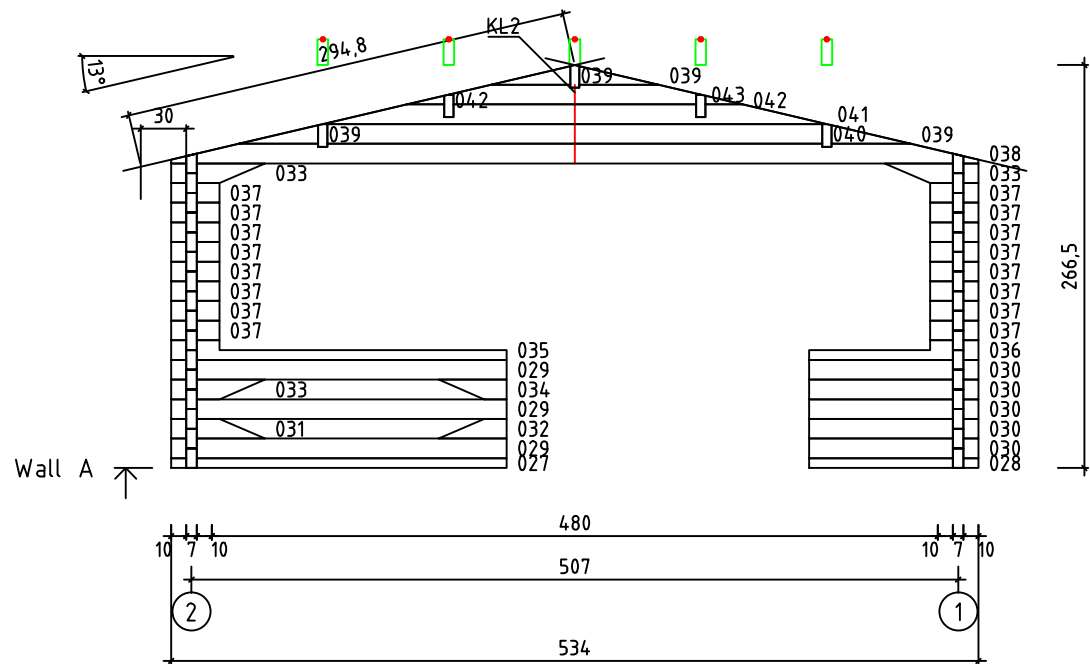

Kood	Carola 5x6+2 DD	Leht	plaan
Joonis	Carola 5x6+2 DD	Mootkava	1:50
Materjal	70x130 mm	Kuup.	16.03.2016
Joonestas	Jaano	File	Carola 5x6+2 DD 70 m

Kood	Carola 5x6+2 DD	Leht	2
Joonis	WALL A	Mootkava	1:50
Materjal	7x13	Kuup.	16.03.2016
Joonestas	Jaano	File	Carola 5x6+2 DD 70 mr

Kood	Carola 5x6+2 DD	Leht	plaan
Joonis	WALL B	Mootkava	1:50
Materjal	7x13	Kuup.	16.03.2016
Joonestas	Jaano	File	Carola 5x6+2 DD 70 m

Kood	Carola 5x6+2 DD	Leht	plaan
Joonis	WALL C	Mootkava	1:50
Materjal	7x13	Kuup.	16.03.2016
Joonestas	Jaano	File	Carola 5x6+2 DD 70 mr

Kood	Carola 5x6+2 DD	Leht	5
Joonis	WALL 1	Mootkava	1:50
Materjal	7x13	Kuup.	16.03.2016
Joonestas	Jaano	File	Carola 5x6+2 DD 70 mr

Kood	Carola 5x6+2 DD	Leht	plaan
Joonis	WALL 2	Mootkava	1:50
Materjal	7x13	Kuup.	16.03.2016
Joonestaj	Jaano	File	Carola 5x6+2 DD 70 m