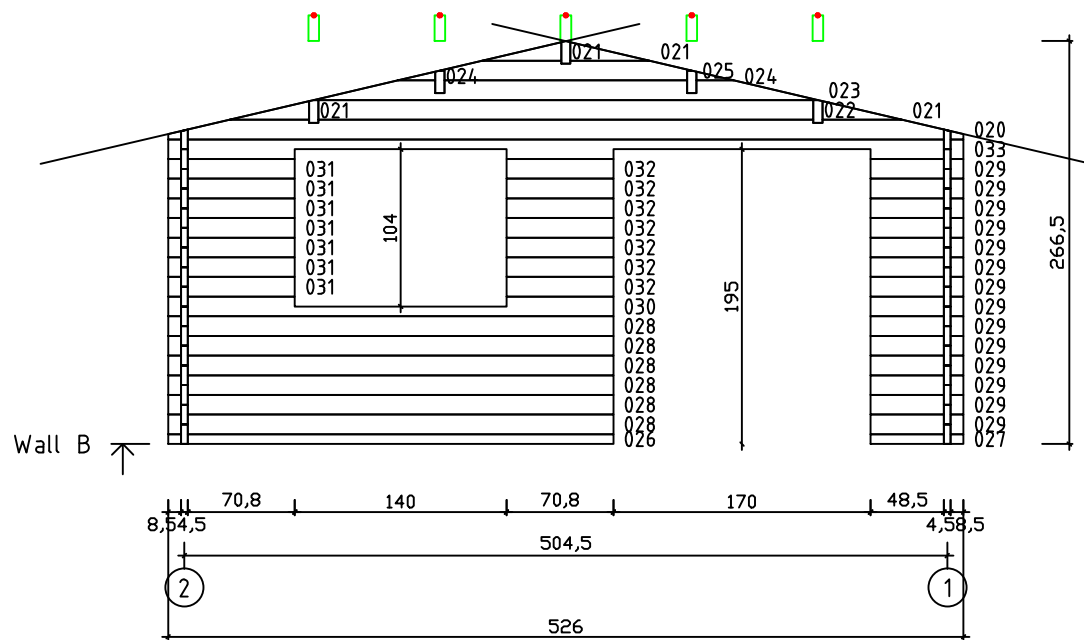

Kood	Carola 5x6+3 DD	Leht	Plan
Joonis	Carola 5x6+3 DD	Mootkava	1:50
Materjal	45x130mm	Kuup.	16.03.2016
Joonestas	J.Junson	File	Carola 5x6+3 DD 45.d

Kood	Carola 5x6+3 DD	Leht	2
Joonis	WALL A	Mootkava	1:50
Materjal	4,5x13	Kuup.	16.03.2016
Joonestaj	J.Junson	File	Carola 5x6+3

Kood	Carola 5x6+3 DD	Leht	Plan
Joonis	WALL B	Mootkava	1:50
Materjal	4.5x13	Kuup.	16.03.2016
Joonestas	J.Junson	File	Carola 5x6+3 DD 45.d

Kood	Carola 5x6+3 DD	Leht	Plan
Joonis	WALL C	Mootkava	1:50
Materjal	4,5x13	Kuup.	16.03.2016
Joonestas	J.Junson	File	Carola 5x6+3

Kood	Carola 5x6+3 DD	Leht	5
Joonis	WALL 1	Mootkava	1:50
Materjal	4,5x13	Kuup.	16.03.2016
Joonestas	J.Junson	File	Carola 5x6+3