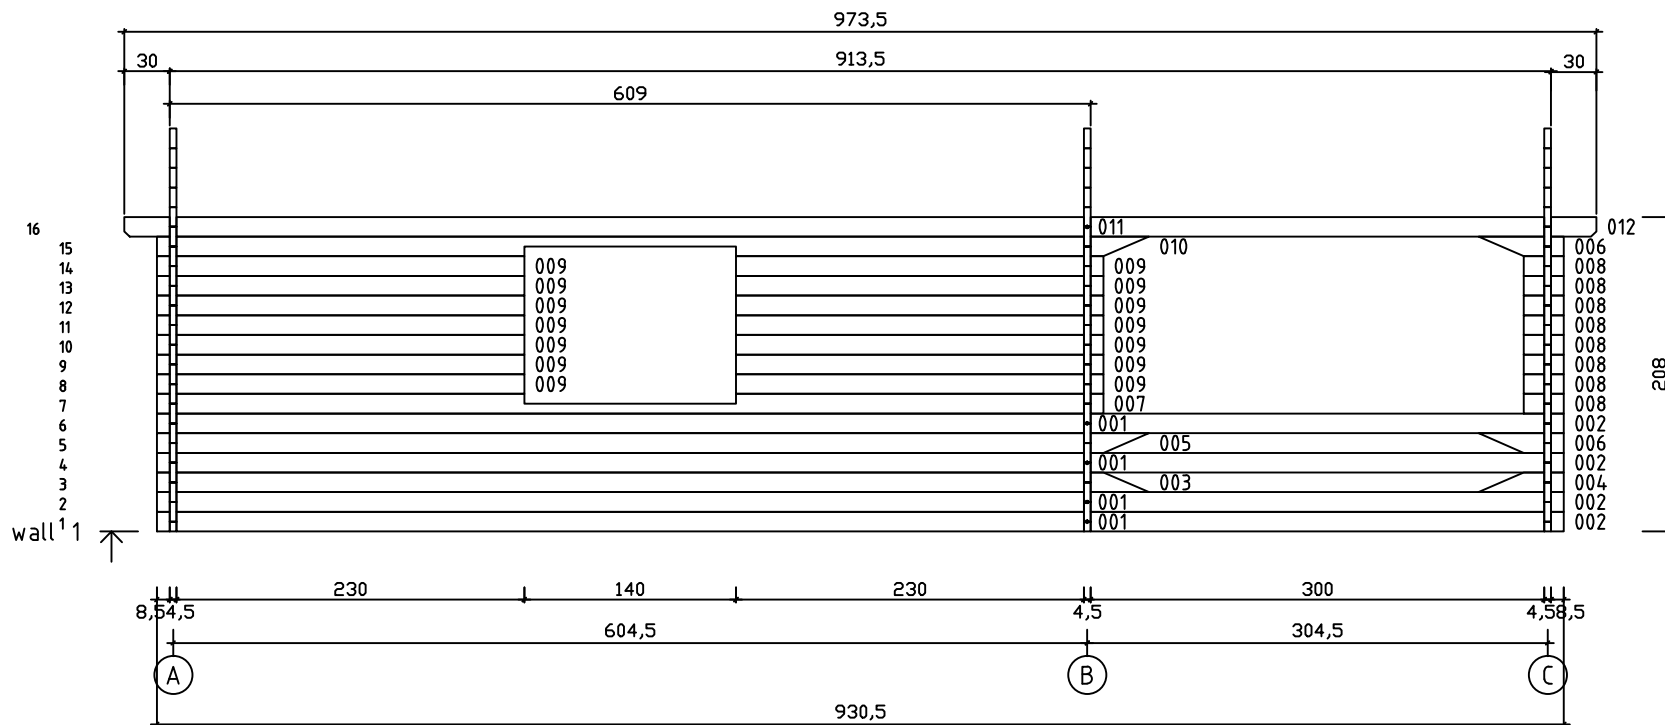

Kood	Carola 5x6+3 DD	Leht	Plan
Joonis	Carola 5x6+3 DD	Mootkava	1:50
Materjal	45x130mm	Kuup.	16.03.2016
Joonestas	J.Junson	File	Carola 5x6+3 DD 45.d

Kood	Carola 5x6+3 DD	Leht	2
Joonis	WALL A	Mootkava	1:50
Materjal	4,5x13	Kuup.	16.03.2016
Joonestaj	J.Junson	File	Carola 5x6+3

Kood	Carola 5x6+3 DD	Leht	Plan
Joonis	WALL B	Mootkava	1:50
Materjal	4.5x13	Kuup.	16.03.2016
Joonestas	J.Junson	File	Carola 5x6+3 DD 45.d

Kood	Carola 5x6+3 DD	Leht	Plan
Joonis	WALL C	Mootkava	1:50
Materjal	4,5x13	Kuup.	16.03.2016
Joonestas	J.Junson	File	Carola 5x6+3

Kood	Carola 5x6+3 DD	Leht	5
Joonis	WALL 1	Mootkava	1:50
Materjal	4,5x13	Kuup.	16.03.2016
Joonestas	J.Junson	File	Carola 5x6+3