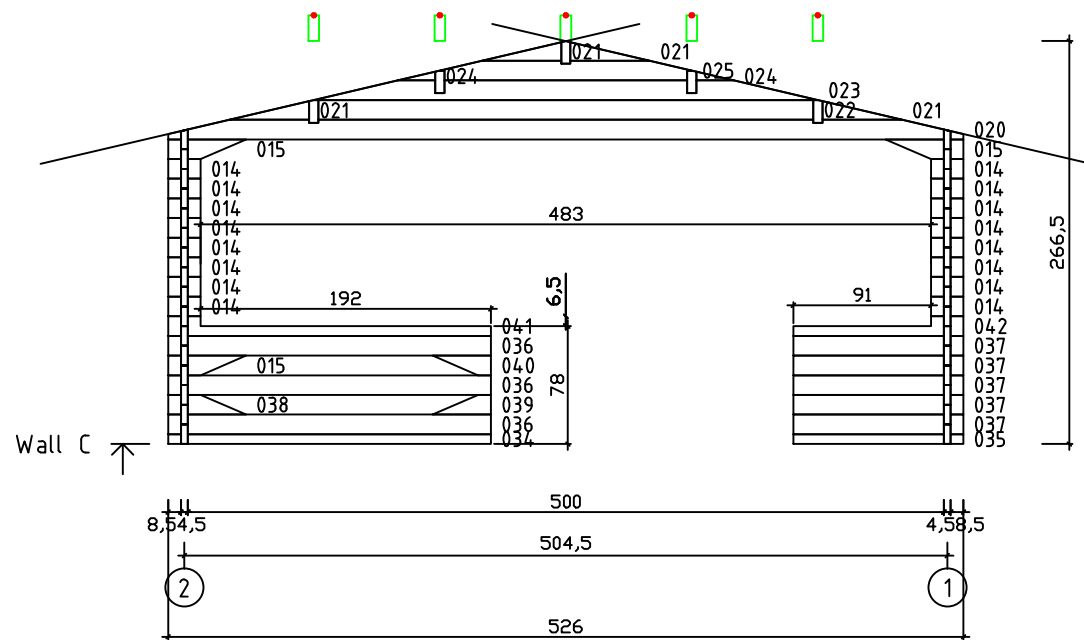

Kood	Carola 5x6+3 DD	Leht	Plan
Joonis	Carola 5x6+3 DD	Mootkava	1:50
Materjal	45x130mm	Kuup.	16.03.2016
Joonestas	J.Junson	File	Carola 5x6+3 DD 45.d

Kood	Carola 5x6+3 DD	Leht	2
Joonis	WALL A	Mootkava	1:50
Materjal	4,5x13	Kuup.	16.03.2016
Joonestaj	J.Junson	File	Carola 5x6+3

Kood	Carola 5x6+3 DD	Leht	Plan
Joonis	WALL B	Mootkava	1:50
Materjal	4.5x13	Kuup.	16.03.2016
Joonestas	J.Junson	File	Carola 5x6+3 DD 45.d

Kood	Carola 5x6+3 DD	Leht	Plan
Joonis	WALL C	Mootkava	1:50
Materjal	4,5x13	Kuup.	16.03.2016
Joonestas	J.Junson	File	Carola 5x6+3

Kood	Carola 5x6+3 DD	Leht	5
Joonis	WALL 1	Mootkava	1:50
Materjal	4,5x13	Kuup.	16.03.2016
Joonestas	J.Junson	File	Carola 5x6+3