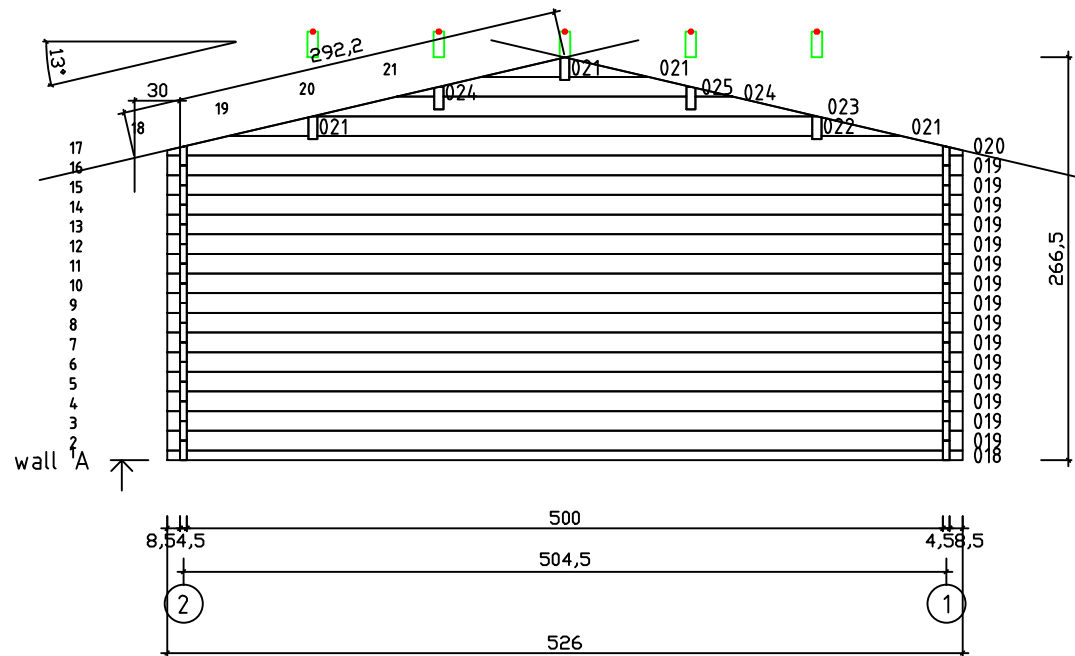

Kood	Carola 5x6+3 DD	Leht	Plan
Joonis	Carola 5x6+3 DD	Mootkava	1:50
Materjal	45x130mm	Kuup.	16.03.2016
Joonestas	J.Junson	File	Carola 5x6+3 DD 45.d

Kood	Carola 5x6+3 DD	Leht	2
Joonis	WALL A	Mootkava	1:50
Materjal	4,5x13	Kuup.	16.03.2016
Joonestaj	J.Junson	File	Carola 5x6+3

Kood	Carola 5x6+3 DD	Leht	Plan
Joonis	WALL B	Mootkava	1:50
Materjal	4.5x13	Kuup.	16.03.2016
Joonestas	J.Junson	File	Carola 5x6+3 DD 45.d

Kood	Carola 5x6+3 DD	Leht	Plan
Joonis	WALL C	Mootkava	1:50
Materjal	4,5x13	Kuup.	16.03.2016
Joonestas	J.Junson	File	Carola 5x6+3

Kood	Carola 5x6+3 DD	Leht	5
Joonis	WALL 1	Mootkava	1:50
Materjal	4,5x13	Kuup.	16.03.2016
Joonestas	J.Junson	File	Carola 5x6+3