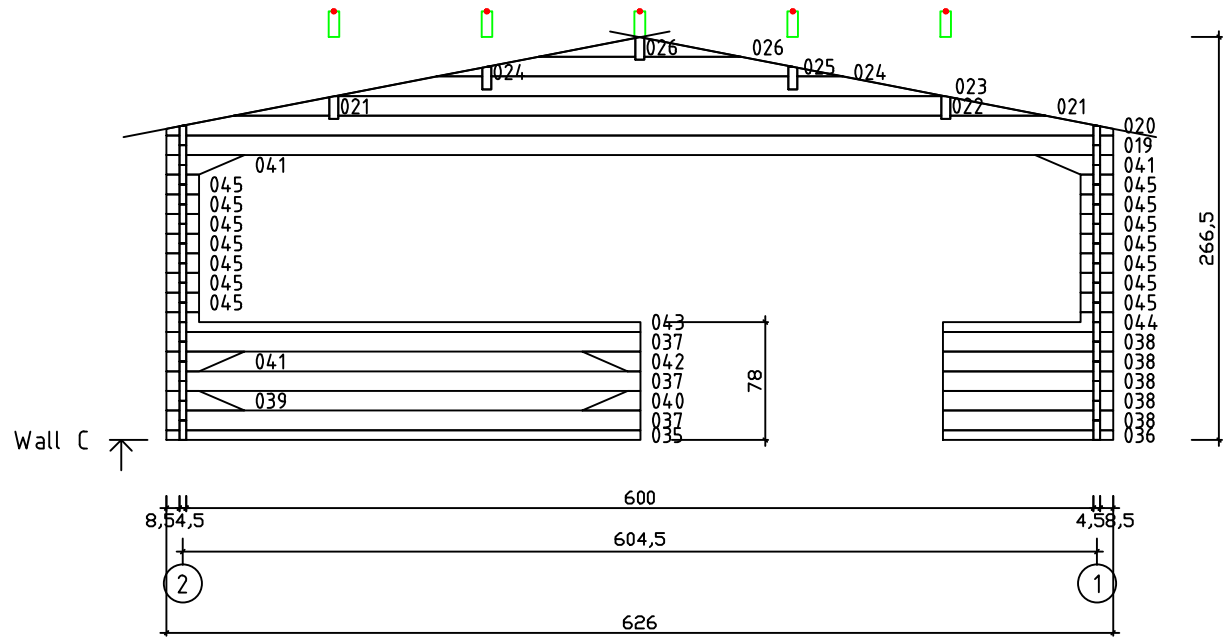

Kood	Carola 6x5+2 DD	Leht	Plan
Joonis	Carola 6x5+2 DD	Mootkava	1:50
Materjal	45x130 mm	Kuup.	16.03.2016
Joonestas	J.Junson	File	Carola 6x5+2

Kood	Carola 6x5+2 DD	Leht	2
Joonis	WALL A	Mootkava	1:50
Materjal	4,5x13	Kuup.	16.03.2016
Joonestas	J.Junson	File	Carola 6x5+2

Kood	Carola 6x5+2 DD	Leht	Plan
Joonis	WALL B	Mootkava	1:50
Materjal	4,5x13	Kuup.	16.03.2016
Joonestas	J.Junson	File	Carola 6x5+2

Kood	Carola 6x5+2 DD	Leht	Plan
Joonis	WALL C	Mootkava	1:50
Materjal	4,5x13	Kuup.	16.03.2016
Joonestas	J.Junson	File	Carola 6x5+2

Kood	Carola 6x5+2 DD	Leht	5
Joonis	WALL 1	Mootkava	1:50
Materjal	4,5x13	Kuup.	16.03.2016
Joonestas	J.Junson	File	Carola 6x5+2

Kood	Carola 6x5+2 DD	Leht	Plan
Joonis	WALL 2	Mootkava	1:50
Materjal	4,5x13	Kuup.	16.03.2016
Joonestas	J.Junson	File	Carola 6x5+2