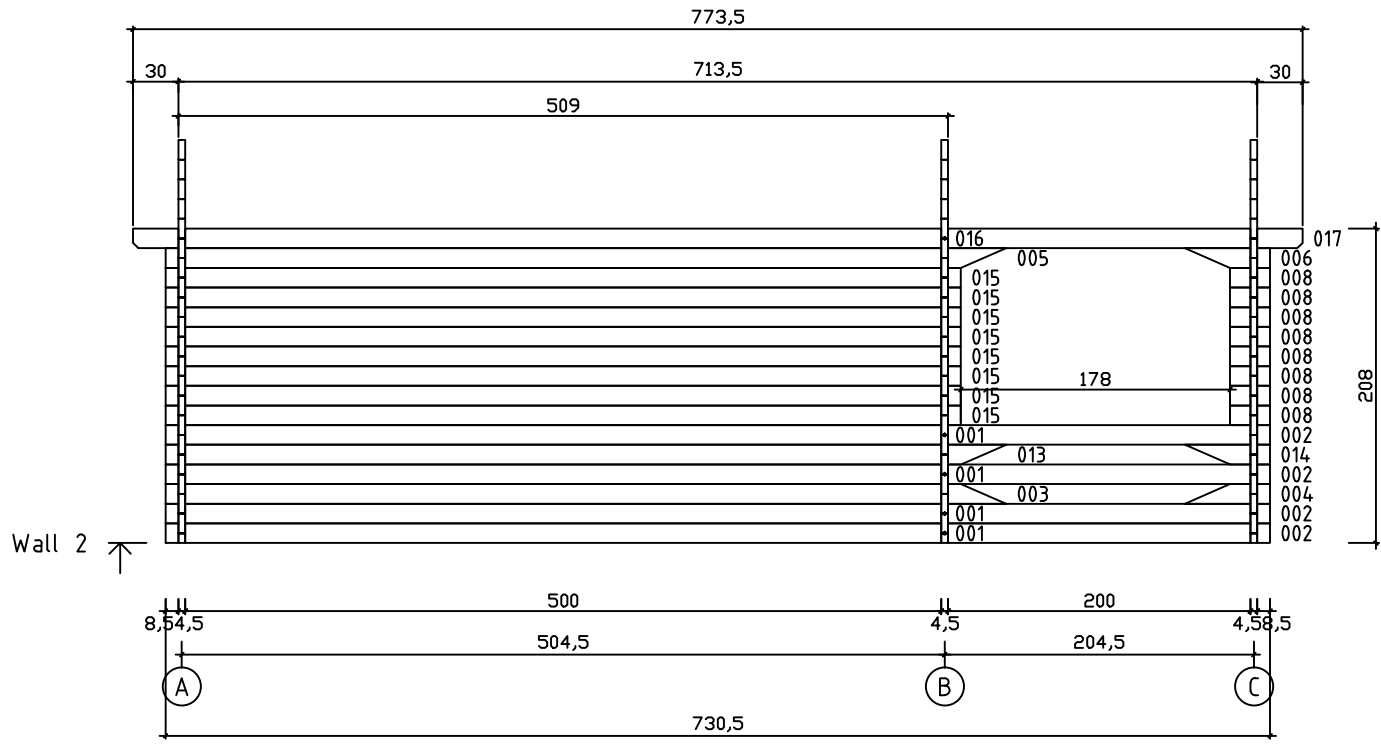

Kood	Carola 6x5+2 DD	Leht	Plan
Joonis	Carola 6x5+2 DD	Mootkava	1:50
Materjal	45x130 mm	Kuup.	16.03.2016
Joonestas	J.Junson	File	Carola 6x5+2

Kood	Carola 6x5+2 DD	Leht	2
Joonis	WALL A	Mootkava	1:50
Materjal	4,5x13	Kuup.	16.03.2016
Joonestas	J.Junson	File	Carola 6x5+2

Kood	Carola 6x5+2 DD	Leht	Plan
Joonis	WALL B	Mootkava	1:50
Materjal	4,5x13	Kuup.	16.03.2016
Joonestas	J.Junson	File	Carola 6x5+2

Kood	Carola 6x5+2 DD	Leht	Plan
Joonis	WALL C	Mootkava	1:50
Materjal	4,5x13	Kuup.	16.03.2016
Joonestas	J.Junson	File	Carola 6x5+2

Kood	Carola 6x5+2 DD	Leht	5
Joonis	WALL 1	Mootkava	1:50
Materjal	4,5x13	Kuup.	16.03.2016
Joonestas	J.Junson	File	Carola 6x5+2

Kood	Carola 6x5+2 DD	Leht	Plan
Joonis	WALL 2	Mootkava	1:50
Materjal	4,5x13	Kuup.	16.03.2016
Joonestas	J.Junson	File	Carola 6x5+2