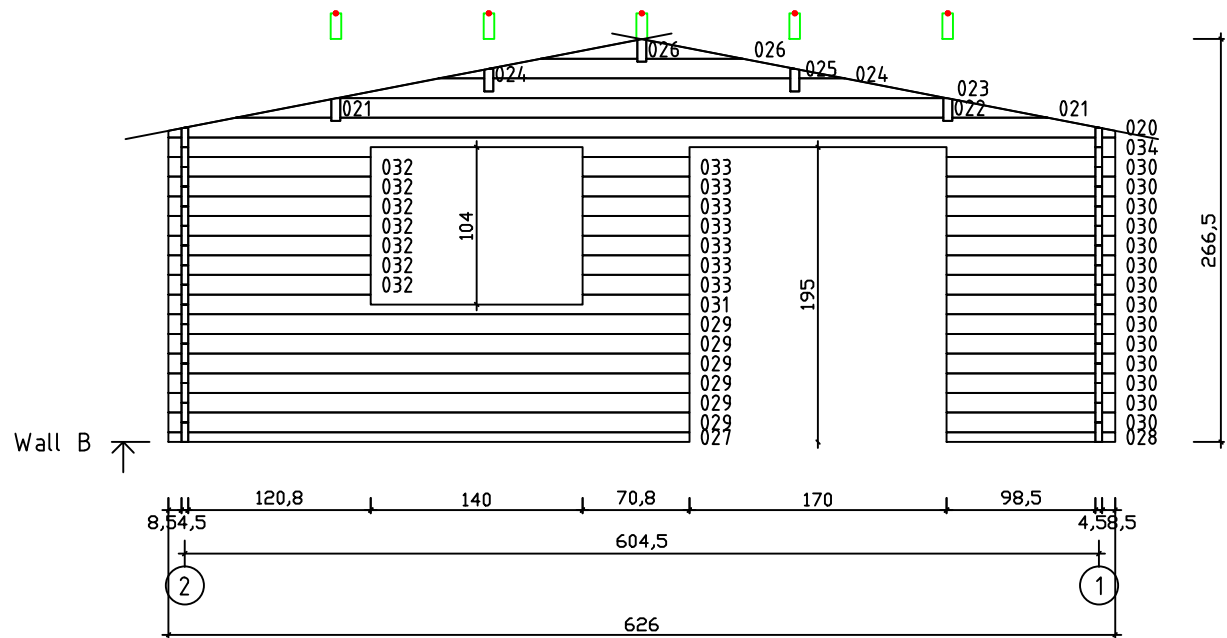

Kood	Carola 6x5+2 DD	Leht	Plan
Joonis	Carola 6x5+2 DD	Mootkava	1:50
Materjal	45x130 mm	Kuup.	16.03.2016
Joonestas	J.Junson	File	Carola 6x5+2

Kood	Carola 6x5+2 DD	Leht	2
Joonis	WALL A	Mootkava	1:50
Materjal	4,5x13	Kuup.	16.03.2016
Joonestas	J.Junson	File	Carola 6x5+2

Kood	Carola 6x5+2 DD	Leht	Plan
Joonis	WALL B	Mootkava	1:50
Materjal	4,5x13	Kuup.	16.03.2016
Joonestas	J.Junson	File	Carola 6x5+2

Kood	Carola 6x5+2 DD	Leht	Plan
Joonis	WALL C	Mootkava	1:50
Materjal	4,5x13	Kuup.	16.03.2016
Joonestas	J.Junson	File	Carola 6x5+2

Kood	Carola 6x5+2 DD	Leht	5
Joonis	WALL 1	Mootkava	1:50
Materjal	4,5x13	Kuup.	16.03.2016
Joonestas	J.Junson	File	Carola 6x5+2

Kood	Carola 6x5+2 DD	Leht	Plan
Joonis	WALL 2	Mootkava	1:50
Materjal	4,5x13	Kuup.	16.03.2016
Joonestas	J.Junson	File	Carola 6x5+2