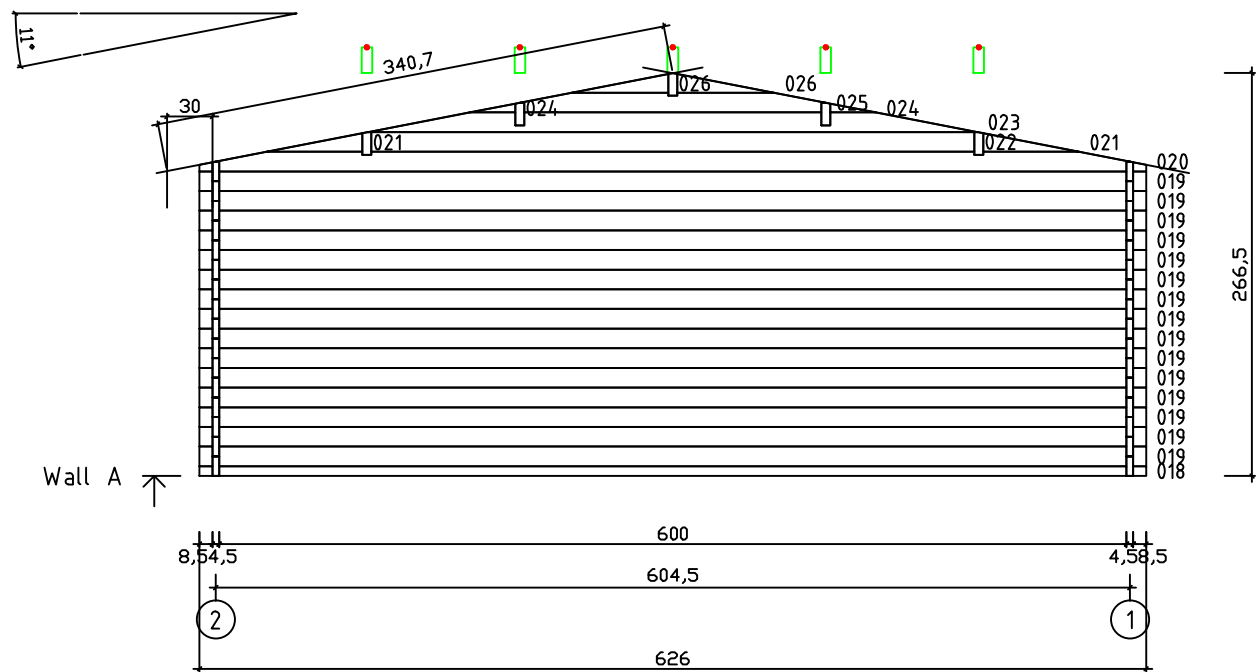

Kood	Carola 6x5+2 DD	Leht	Plan
Joonis	Carola 6x5+2 DD	Mootkava	1:50
Materjal	45x130 mm	Kuup.	16.03.2016
Joonestas	J.Junson	File	Carola 6x5+2

Kood	Carola 6x5+2 DD	Leht	2
Joonis	WALL A	Mootkava	1:50
Materjal	4,5x13	Kuup.	16.03.2016
Joonestas	J.Junson	File	Carola 6x5+2

Kood	Carola 6x5+2 DD	Leht	Plan
Joonis	WALL B	Mootkava	1:50
Materjal	4,5x13	Kuup.	16.03.2016
Joonestas	J.Junson	File	Carola 6x5+2

Kood	Carola 6x5+2 DD	Leht	Plan
Joonis	WALL C	Mootkava	1:50
Materjal	4,5x13	Kuup.	16.03.2016
Joonestas	J.Junson	File	Carola 6x5+2

Kood	Carola 6x5+2 DD	Leht	5
Joonis	WALL 1	Mootkava	1:50
Materjal	4,5x13	Kuup.	16.03.2016
Joonestas	J.Junson	File	Carola 6x5+2

Kood	Carola 6x5+2 DD	Leht	Plan
Joonis	WALL 2	Mootkava	1:50
Materjal	4,5x13	Kuup.	16.03.2016
Joonestas	J.Junson	File	Carola 6x5+2