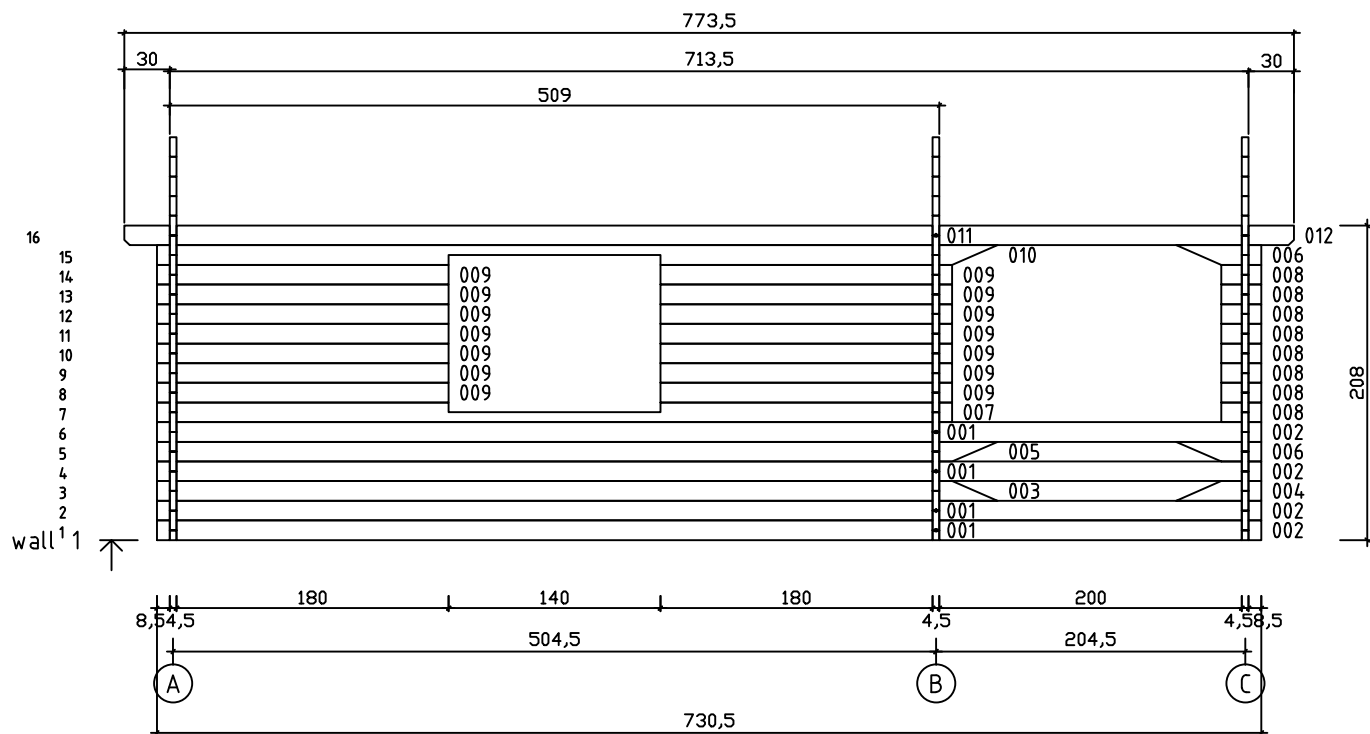

Kood	Carola 6x5+2 DD	Leht	Plan
Joonis	Carola 6x5+2 DD	Mootkava	1:50
Materjal	45x130 mm	Kuup.	16.03.2016
Joonestas	J.Junson	File	Carola 6x5+2

Kood	Carola 6x5+2 DD	Leht	2
Joonis	WALL A	Mootkava	1:50
Materjal	4,5x13	Kuup.	16.03.2016
Joonestas	J.Junson	File	Carola 6x5+2

Kood	Carola 6x5+2 DD	Leht	Plan
Joonis	WALL B	Mootkava	1:50
Materjal	4,5x13	Kuup.	16.03.2016
Joonestas	J.Junson	File	Carola 6x5+2

Kood	Carola 6x5+2 DD	Leht	Plan
Joonis	WALL C	Mootkava	1:50
Materjal	4,5x13	Kuup.	16.03.2016
Joonestas	J.Junson	File	Carola 6x5+2

Kood	Carola 6x5+2 DD	Leht	5
Joonis	WALL 1	Mootkava	1:50
Materjal	4,5x13	Kuup.	16.03.2016
Joonestas	J.Junson	File	Carola 6x5+2

Kood	Carola 6x5+2 DD	Leht	Plan
Joonis	WALL 2	Mootkava	1:50
Materjal	4,5x13	Kuup.	16.03.2016
Joonestas	J.Junson	File	Carola 6x5+2