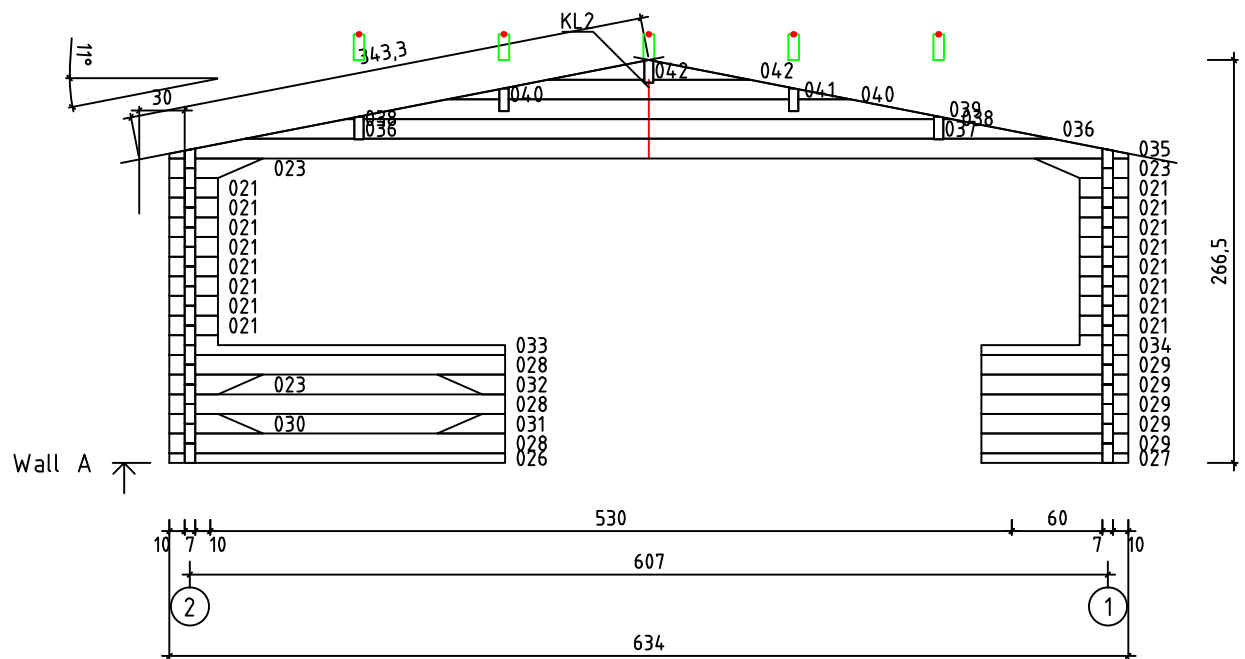

Kood	Carola 6x5+2 DD	Leht	plaan
Joonis	Carola 6x5+2 DD	Mootkava	1:50
Materjal	70x130 mm	Kuup.	16.03.2016
Joonestas	Jaano	File	Carola 6x5+2 DD 70 m

Kood	Carola 6x5+2 DD	Leht	2
Joonis	WALL A	Mootkava	1:50
Materjal	7x13	Kuup.	16.03.2016
Joonestas	Jaano	File	Carola 6x5+2 DD 70 mr

Kood	Carola 6x5+2 DD	Leht	plaan
Joonis	WALL C	Mootkava	1:50
Materjal	7x13	Kuup.	16.03.2016
Joonestas	Jaano	File	Carola 6x5+2 DD 70 mr

Kood	Carola 6x5+2 DD	Leht	5
Joonis	WALL 1;2	Mootkava	1:50
Materjal	7x13	Kuup.	16.03.2016
Joonestas	Jaano	File	Carola 6x5+2 DD 70 mr