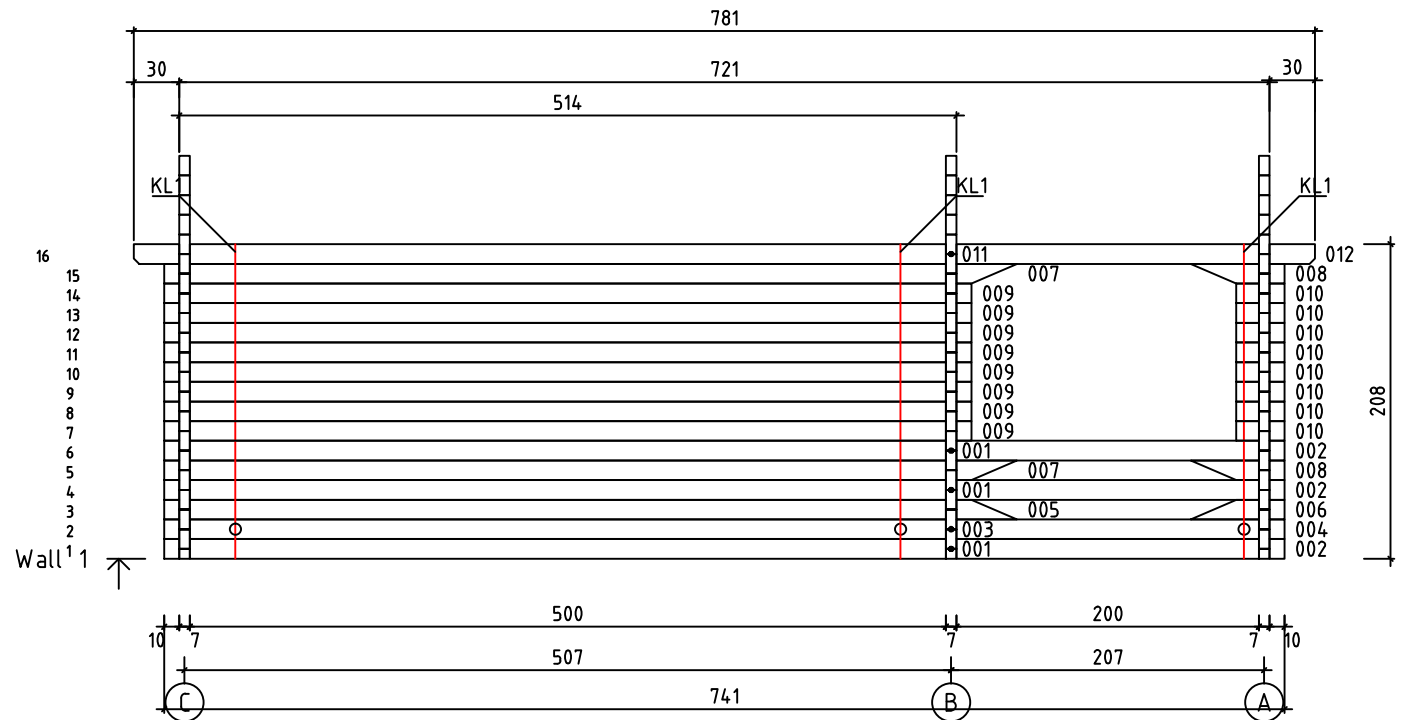

Kood	Carola 6x5+2 DD	Leht	plaan
Joonis	Carola 6x5+2 DD	Mootkava	1:50
Materjal	70x130 mm	Kuup.	16.03.2016
Joonestas	Jaano	File	Carola 6x5+2 DD 70 m

Kood	Carola 6x5+2 DD	Leht	2
Joonis	WALL A	Mootkava	1:50
Materjal	7x13	Kuup.	16.03.2016
Joonestas	Jaano	File	Carola 6x5+2 DD 70 mr

Kood	Carola 6x5+2 DD	Leht	plaan
Joonis	WALL C	Mootkava	1:50
Materjal	7x13	Kuup.	16.03.2016
Joonestas	Jaano	File	Carola 6x5+2 DD 70 mr

Kood	Carola 6x5+2 DD	Leht	5
Joonis	WALL 1;2	Mootkava	1:50
Materjal	7x13	Kuup.	16.03.2016
Joonestas	Jaano	File	Carola 6x5+2 DD 70 mr