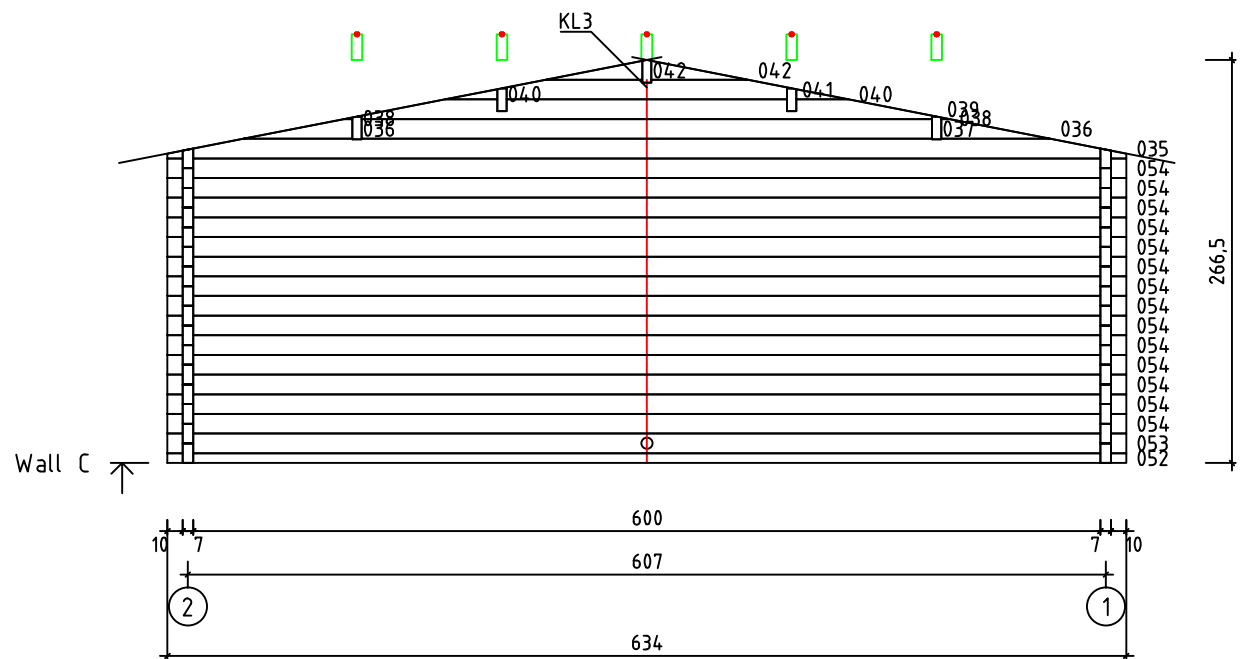

Kood	Carola 6x5+2 DD	Leht	plaan
Joonis	Carola 6x5+2 DD	Mootkava	1:50
Materjal	70x130 mm	Kuup.	16.03.2016
Joonestas	Jaano	File	Carola 6x5+2 DD 70 m

Kood	Carola 6x5+2 DD	Leht	2
Joonis	WALL A	Mootkava	1:50
Materjal	7x13	Kuup.	16.03.2016
Joonestas	Jaano	File	Carola 6x5+2 DD 70 mr

Kood	Carola 6x5+2 DD	Leht	plaan
Joonis	WALL C	Mootkava	1:50
Materjal	7x13	Kuup.	16.03.2016
Joonestas	Jaano	File	Carola 6x5+2 DD 70 mr

Kood	Carola 6x5+2 DD	Leht	5
Joonis	WALL 1;2	Mootkava	1:50
Materjal	7x13	Kuup.	16.03.2016
Joonestas	Jaano	File	Carola 6x5+2 DD 70 mr