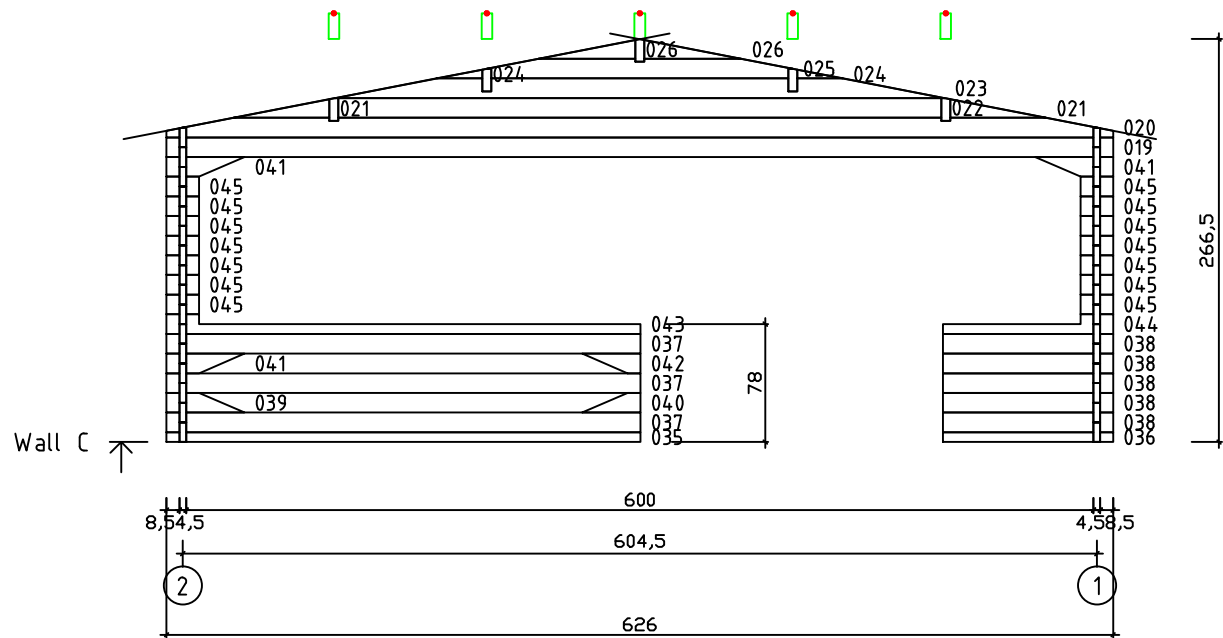

Kood	Carola 6x5+3 DD	Leht	Plan
Joonis	Carola 6x5+3 DD	Mootkava	1:50
Materjal	45x130mm	Kuup.	16.03.2016
Joonestas	J.Junson	File	Carola 6x5+3 DD 45.d

Kood	Carola 6x5+3 DD	Leht	Plan
Joonis	Carola 6x5+3 DD	Mootkava	1:50
Materjal	45x130 mm	Kuup.	16.03.2016
Joonestas	J.Junson	File	Carola 6x5+3

Wall A

Kood	Carola 6x5+3 DD	Leht	2
Joonis	WALL A	Mootkava	1:50
Materjal	4,5x13	Kuup.	16.03.2016
Joonestas	J.Junson	File	Carola 6x5+3

Kood	Carola 6x5+3 DD	Leht	Plan
Joonis	WALL C	Mootkava	1:50
Materjal	4,5x13	Kuup.	16.03.2016
Joonestas	J.Junson	File	Carola 6x5+3

Kood	Carola 6x5+3 DD	Leht	5
Joonis	WALL 1	Mootkava	1:50
Materjal	4,5x13	Kuup.	16.03.2016
Joonestas	J.Junson	File	Carola 6x5+3

Kood	Carola 6x5+3 DD	Leht	Plan
Joonis	WALL 2	Mootkava	1:50
Materjal	4,5x13	Kuup.	16.03.2016
Joonestas	J.Junson	File	Carola 6x5+3