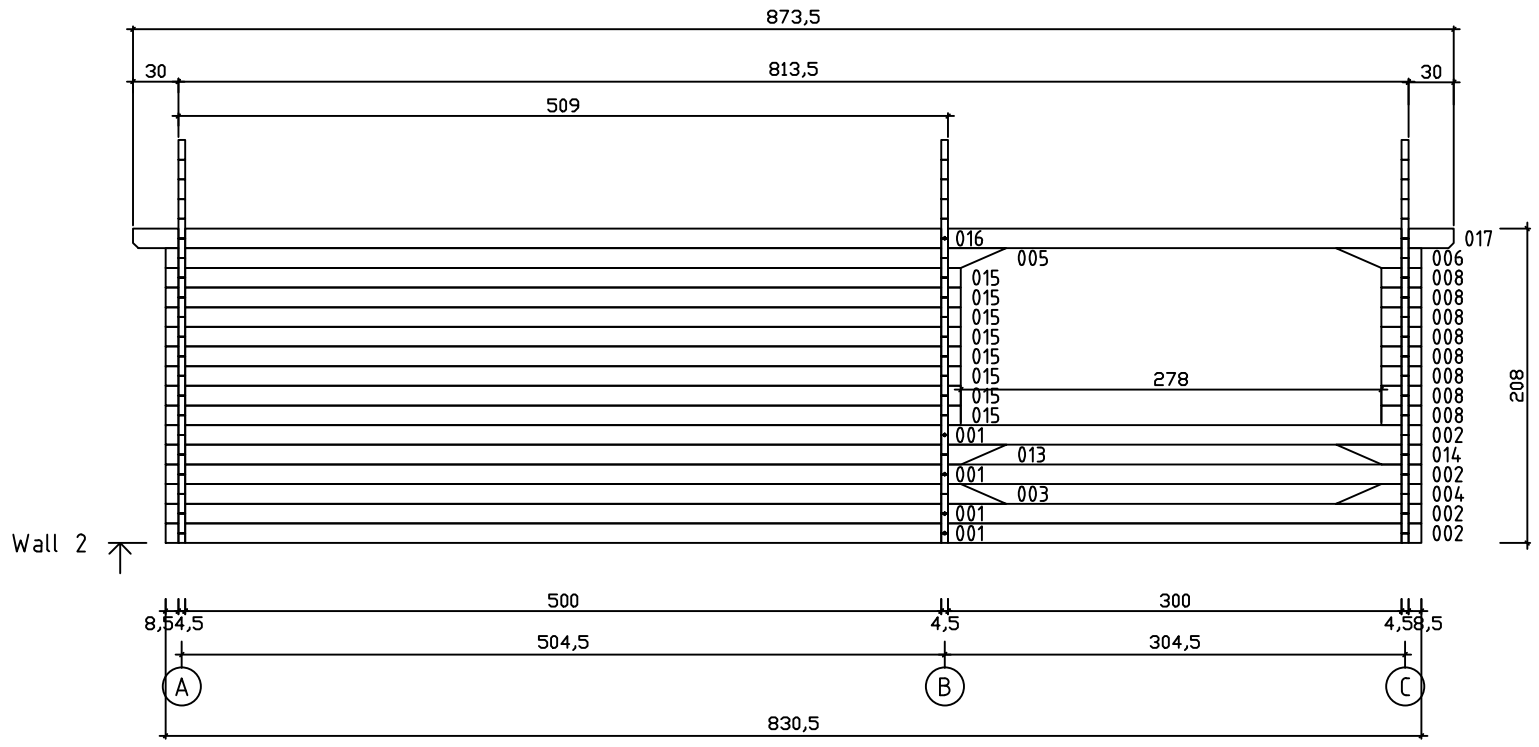

Kood	Carola 6x5+3 DD	Leht	Plan
Joonis	WALL 2	Mootkava	1:50
Materjal	4,5x13	Kuup.	16.03.2016
Joonestas	J.Junson	File	Carola 6x5+3