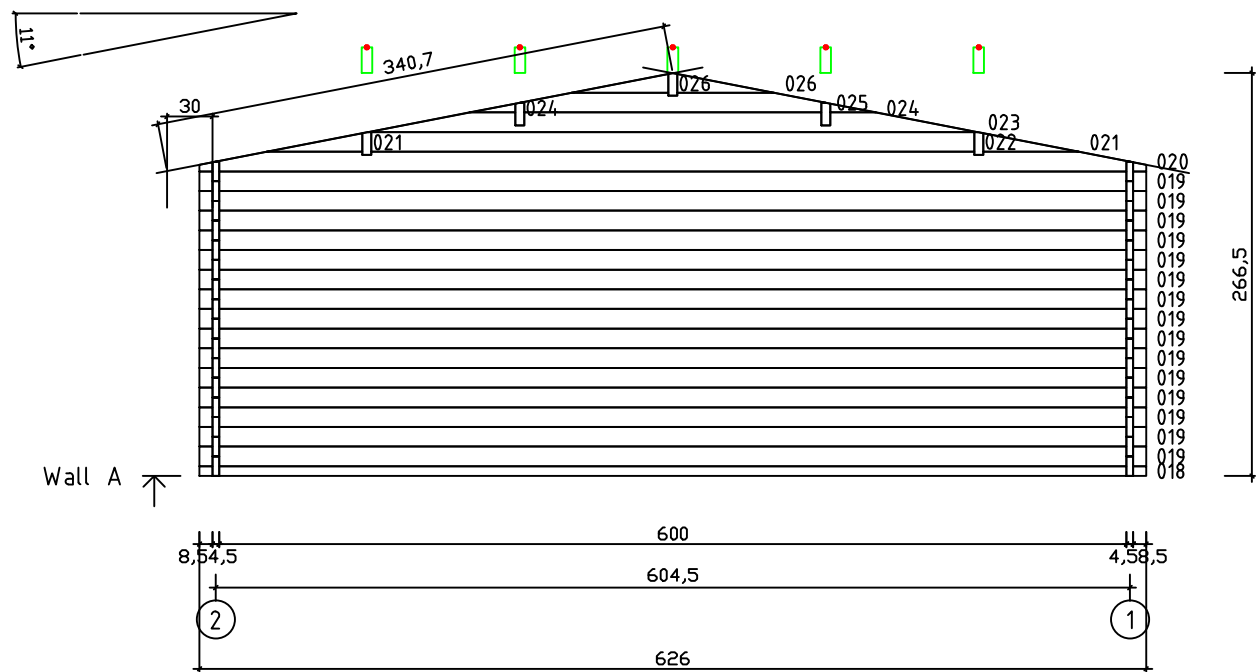

Kood	Carola 6x5+3 DD	Leht	Plan
Joonis	Carola 6x5+3 DD	Mootkava	1:50
Materjal	45x130mm	Kuup.	16.03.2016
Joonestas	J.Junson	File	Carola 6x5+3 DD 45.d

Kood	Carola 6x5+3 DD	Leht	Plan
Joonis	Carola 6x5+3 DD	Mootkava	1:50
Materjal	45x130 mm	Kuup.	16.03.2016
Joonestas	J.Junson	File	Carola 6x5+3

Wall A

Kood	Carola 6x5+3 DD	Leht	2
Joonis	WALL A	Mootkava	1:50
Materjal	4,5x13	Kuup.	16.03.2016
Joonestas	J.Junson	File	Carola 6x5+3

Kood	Carola 6x5+3 DD	Leht	Plan
Joonis	WALL C	Mootkava	1:50
Materjal	4,5x13	Kuup.	16.03.2016
Joonestas	J.Junson	File	Carola 6x5+3

Kood	Carola 6x5+3 DD	Leht	5
Joonis	WALL 1	Mootkava	1:50
Materjal	4,5x13	Kuup.	16.03.2016
Joonestas	J.Junson	File	Carola 6x5+3

Kood	Carola 6x5+3 DD	Leht	Plan
Joonis	WALL 2	Mootkava	1:50
Materjal	4,5x13	Kuup.	16.03.2016
Joonestas	J.Junson	File	Carola 6x5+3