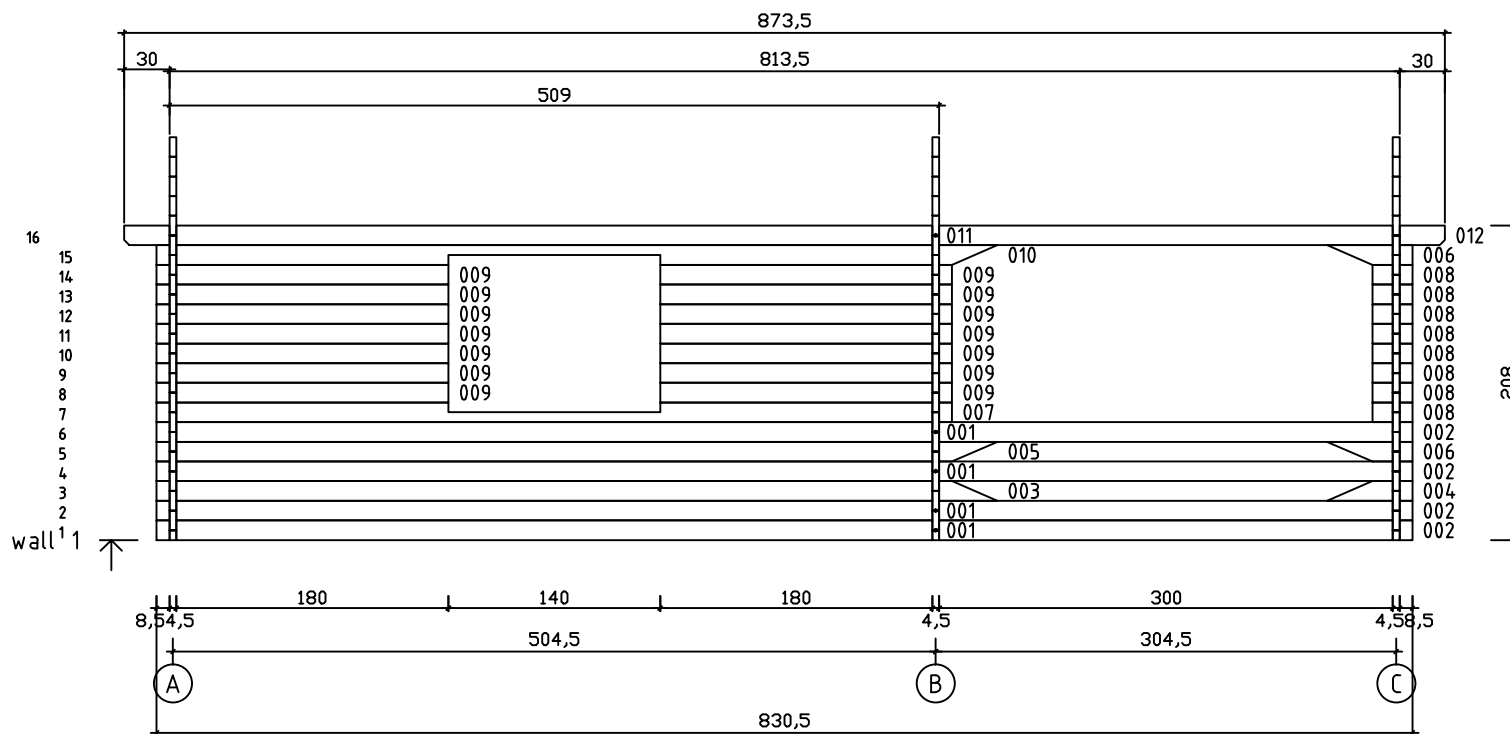

Kood	Carola 6x5+3 DD	Leht	Plan
Joonis	Carola 6x5+3 DD	Mootkava	1:50
Materjal	45x130mm	Kuup.	16.03.2016
Joonestas	J.Junson	File	Carola 6x5+3 DD 45.d

Kood	Carola 6x5+3 DD	Leht	Plan
Joonis	Carola 6x5+3 DD	Mootkava	1:50
Materjal	45x130 mm	Kuup.	16.03.2016
Joonestas	J.Junson	File	Carola 6x5+3

Wall A

Kood	Carola 6x5+3 DD	Leht	2
Joonis	WALL A	Mootkava	1:50
Materjal	4,5x13	Kuup.	16.03.2016
Joonestas	J.Junson	File	Carola 6x5+3

Kood	Carola 6x5+3 DD	Leht	Plan
Joonis	WALL C	Mootkava	1:50
Materjal	4,5x13	Kuup.	16.03.2016
Joonestas	J.Junson	File	Carola 6x5+3

Kood	Carola 6x5+3 DD	Leht	5
Joonis	WALL 1	Mootkava	1:50
Materjal	4,5x13	Kuup.	16.03.2016
Joonestas	J.Junson	File	Carola 6x5+3

Kood	Carola 6x5+3 DD	Leht	Plan
Joonis	WALL 2	Mootkava	1:50
Materjal	4,5x13	Kuup.	16.03.2016
Joonestas	J.Junson	File	Carola 6x5+3