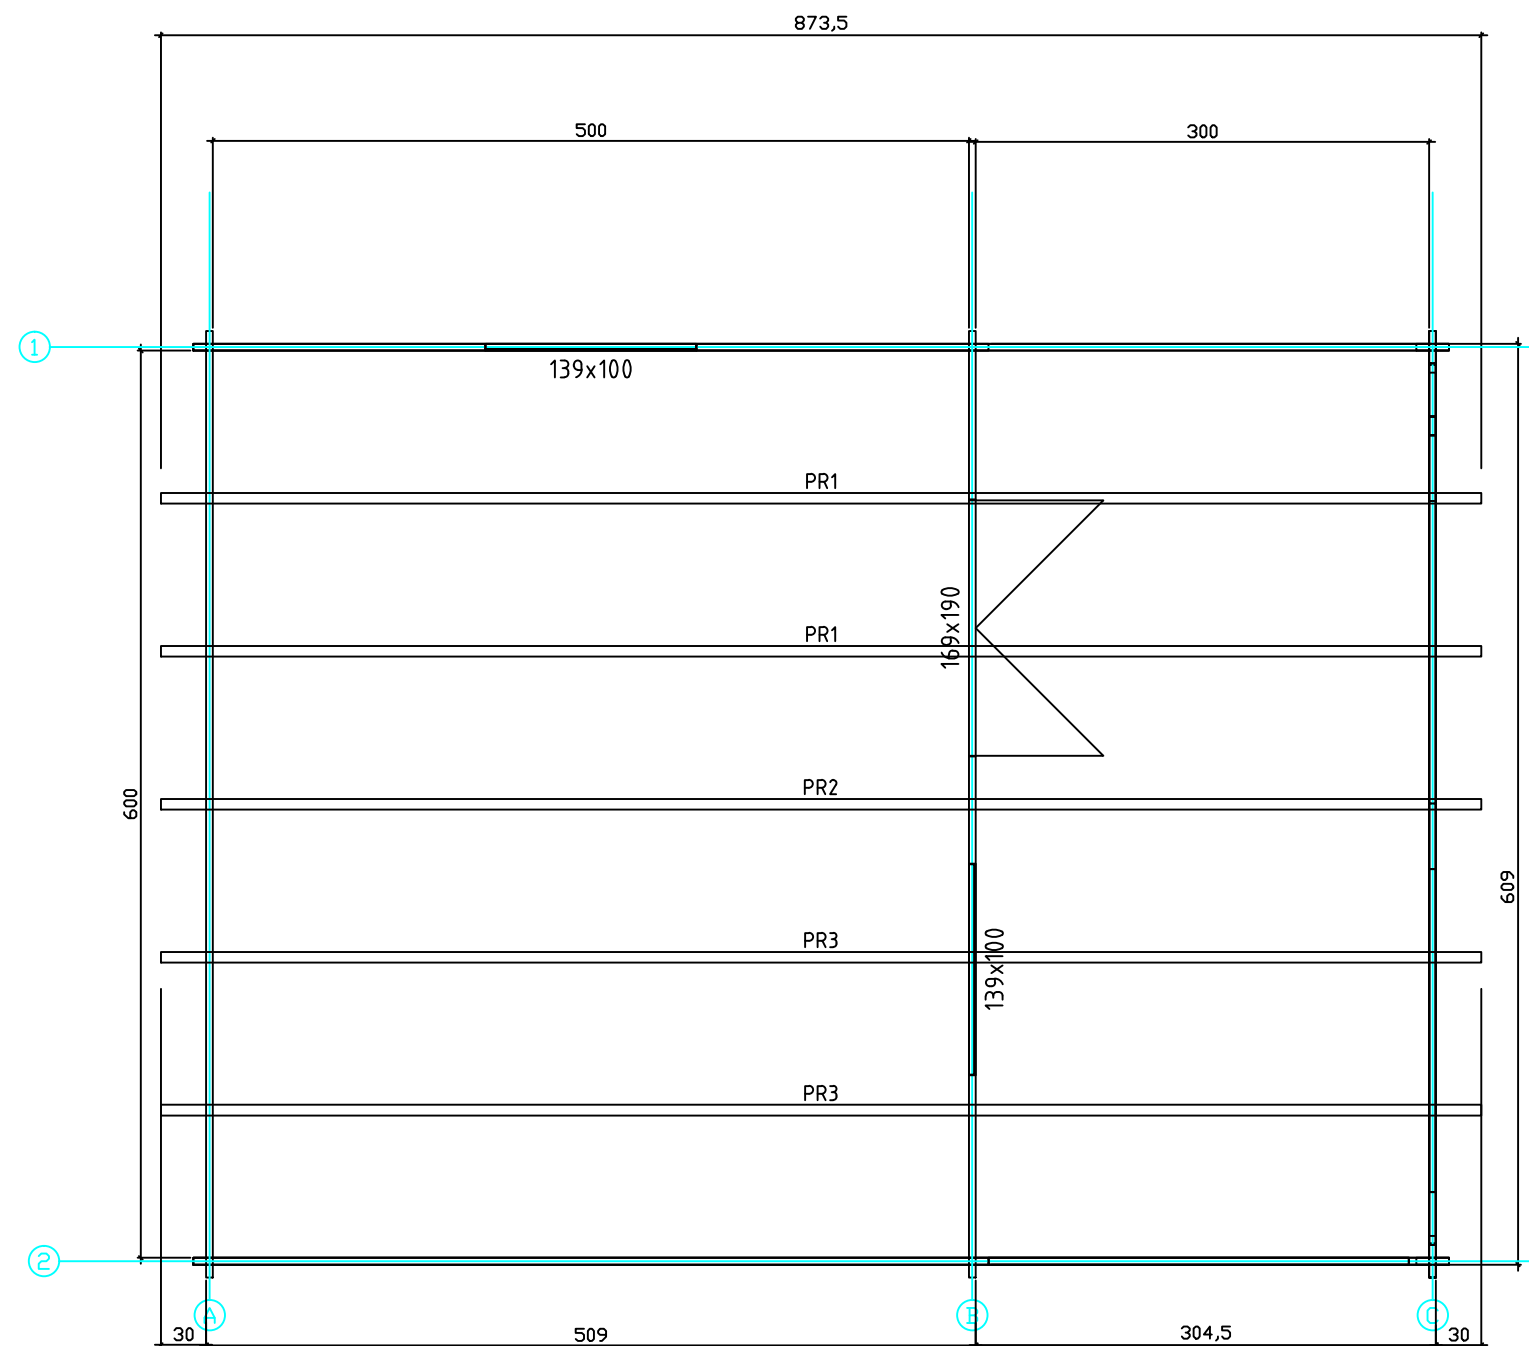

Kood	Carola 6x5+3 DD	Leht	Plan
Joonis	Carola 6x5+3 DD	Mootkava	1:50
Materjal	45x130mm	Kuup.	16.03.2016
Joonestas	J.Junson	File	Carola 6x5+3 DD 45.d

Kood	Carola 6x5+3 DD	Leht	Plan
Joonis	Carola 6x5+3 DD	Mootkava	1:50
Materjal	45x130 mm	Kuup.	16.03.2016
Joonestas	J.Junson	File	Carola 6x5+3

Wall A

Kood	Carola 6x5+3 DD	Leht	2
Joonis	WALL A	Mootkava	1:50
Materjal	4,5x13	Kuup.	16.03.2016
Joonestas	J.Junson	File	Carola 6x5+3

Kood	Carola 6x5+3 DD	Leht	Plan
Joonis	WALL C	Mootkava	1:50
Materjal	4,5x13	Kuup.	16.03.2016
Joonestas	J.Junson	File	Carola 6x5+3

Kood	Carola 6x5+3 DD	Leht	5
Joonis	WALL 1	Mootkava	1:50
Materjal	4,5x13	Kuup.	16.03.2016
Joonestas	J.Junson	File	Carola 6x5+3

Kood	Carola 6x5+3 DD	Leht	Plan
Joonis	WALL 2	Mootkava	1:50
Materjal	4,5x13	Kuup.	16.03.2016
Joonestas	J.Junson	File	Carola 6x5+3