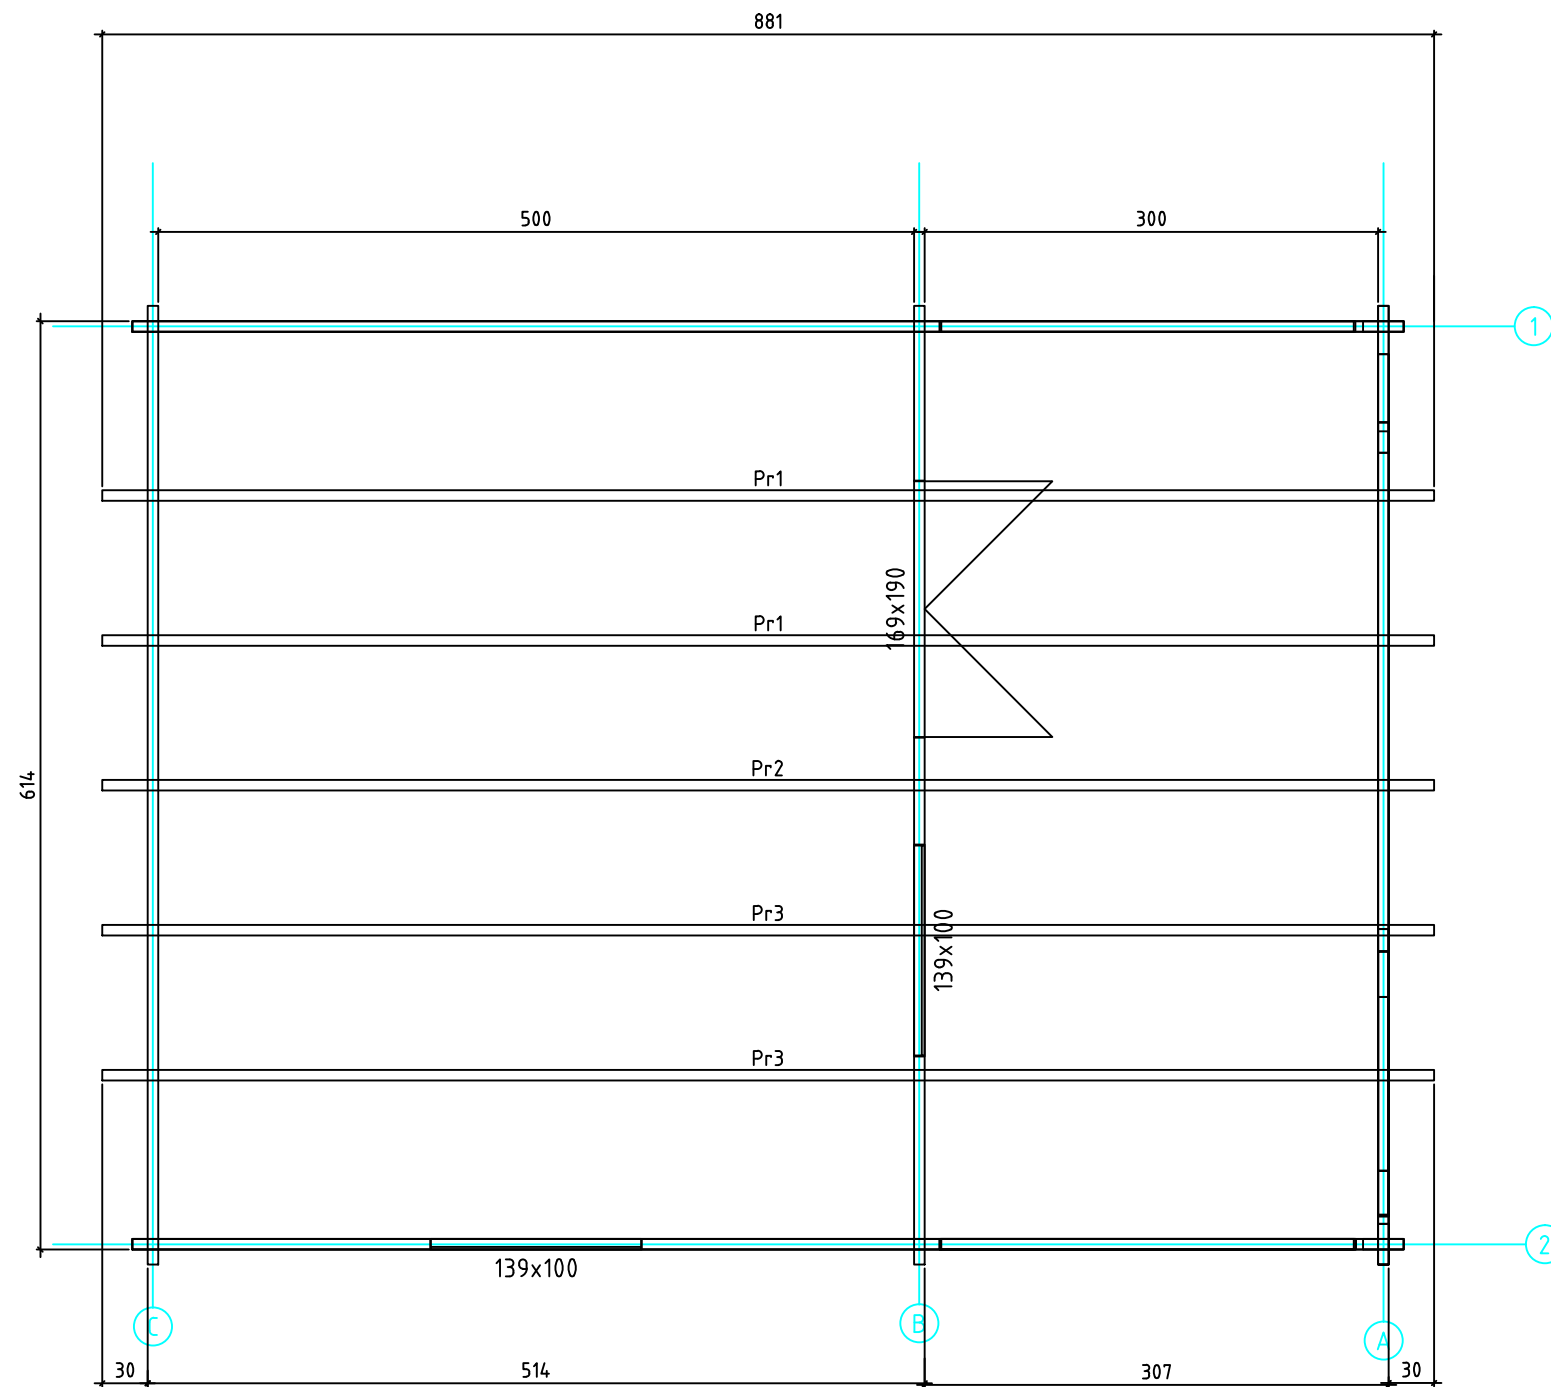

Kood	Carola 6x5+2 DD	Leht	Plan
Joonis	Carola 6x5+2 DD	Mootkava	1:50
Materjal	70x130mm	Kuup.	16.03.2016
Joonestaj	J.Junson	File	Carola 6x5+3 DD 70 m

Kood	Carola 6x5+3 DD	Leht	plaan
Joonis	Carola 6x5+3 DD	Mootkava	1:50
Materjal	70x130 mm	Kuup.	16.03.2016
Joonestaj	Jaano	File	Carola 6x5+3 DD 70 mm

Kood	Carola 6x5+3 DD	Leht	2
Joonis	WALL A	Mootkava	1:50
Materjal	7x13	Kuup.	16.03.2016
Joonestas	Jaano	File	Carola 6x5+3 DD 70 mr

Kood	Carola 6x5+3 DD	Leht	plaan
Joonis	WALL B	Mootkava	1:50
Materjal	7x13	Kuup.	16.03.2016
Joonestas	Jaano	File	Carola 6x5+3 DD 70 m

Kood	Carola 6x5+3 DD	Leht	plaan
Joonis	WALL C	Mootkava	1:50
Materjal	7x13	Kuup.	16.03.2016
Joonestas	Jaano	File	Carola 6x5+3 DD 70 mr

Kood	Carola 6x5+3 DD	Leht	5
Joonis	WALL 1;2	Mootkava	1:50
Materjal	7x13	Kuup.	16.03.2016
Joonestas	Jaano	File	Carola 6x5+3 DD 70 mr

Kood	Carola 6x5+3 DD	Leht	plaan
Joonis	WALL 2	Mootkava	1:50
Materjal	7x13	Kuup.	16.03.2016
Joonestas	Jaano	File	Carola 6x5+3 DD 70 mr