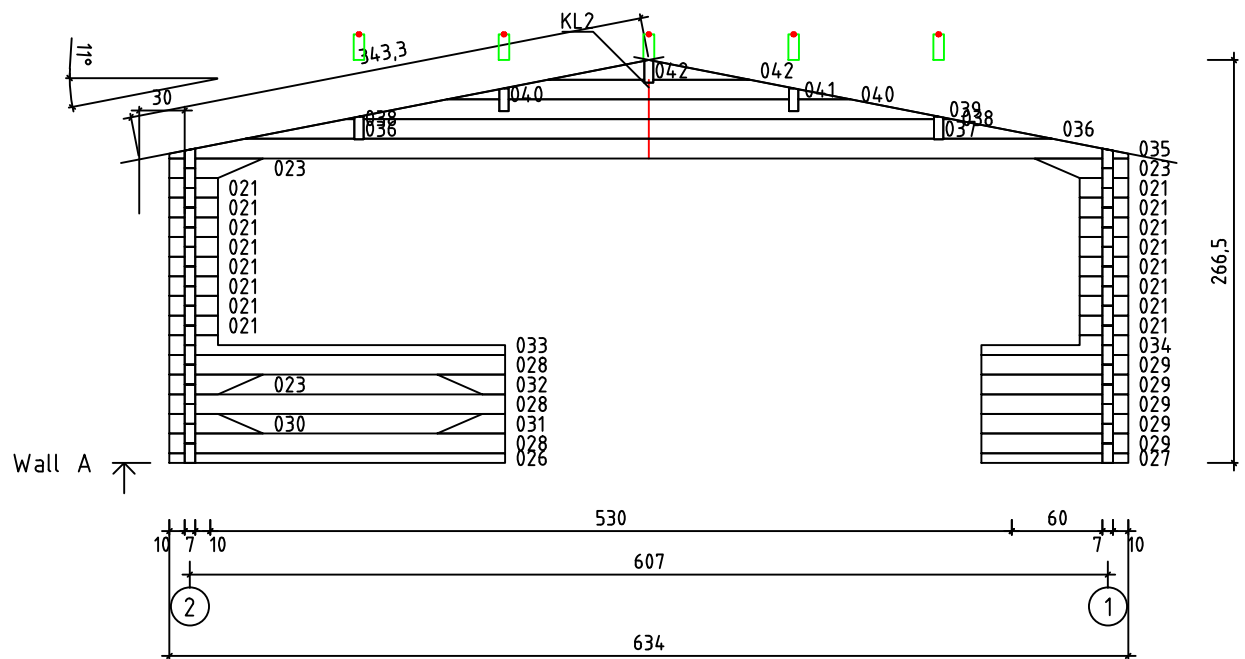

Kood	Carola 6x5+2 DD	Leht	Plan
Joonis	Carola 6x5+2 DD	Mootkava	1:50
Materjal	70x130mm	Kuup.	16.03.2016
Joonestaj	J.Junson	File	Carola 6x5+3 DD 70 m

Kood	Carola 6x5+3 DD	Leht	plaan
Joonis	Carola 6x5+3 DD	Mootkava	1:50
Materjal	70x130 mm	Kuup.	16.03.2016
Joonestaj	Jaano	File	Carola 6x5+3 DD 70 mm

Kood	Carola 6x5+3 DD	Leht	2
Joonis	WALL A	Mootkava	1:50
Materjal	7x13	Kuup.	16.03.2016
Joonestas	Jaano	File	Carola 6x5+3 DD 70 mr

Kood	Carola 6x5+3 DD	Leht	plaan
Joonis	WALL B	Mootkava	1:50
Materjal	7x13	Kuup.	16.03.2016
Joonestas	Jaano	File	Carola 6x5+3 DD 70 m

Kood	Carola 6x5+3 DD	Leht	plaan
Joonis	WALL C	Mootkava	1:50
Materjal	7x13	Kuup.	16.03.2016
Joonestas	Jaano	File	Carola 6x5+3 DD 70 mr

Kood	Carola 6x5+3 DD	Leht	5
Joonis	WALL 1;2	Mootkava	1:50
Materjal	7x13	Kuup.	16.03.2016
Joonestas	Jaano	File	Carola 6x5+3 DD 70 mr

Kood	Carola 6x5+3 DD	Leht	plaan
Joonis	WALL 2	Mootkava	1:50
Materjal	7x13	Kuup.	16.03.2016
Joonestas	Jaano	File	Carola 6x5+3 DD 70 mr