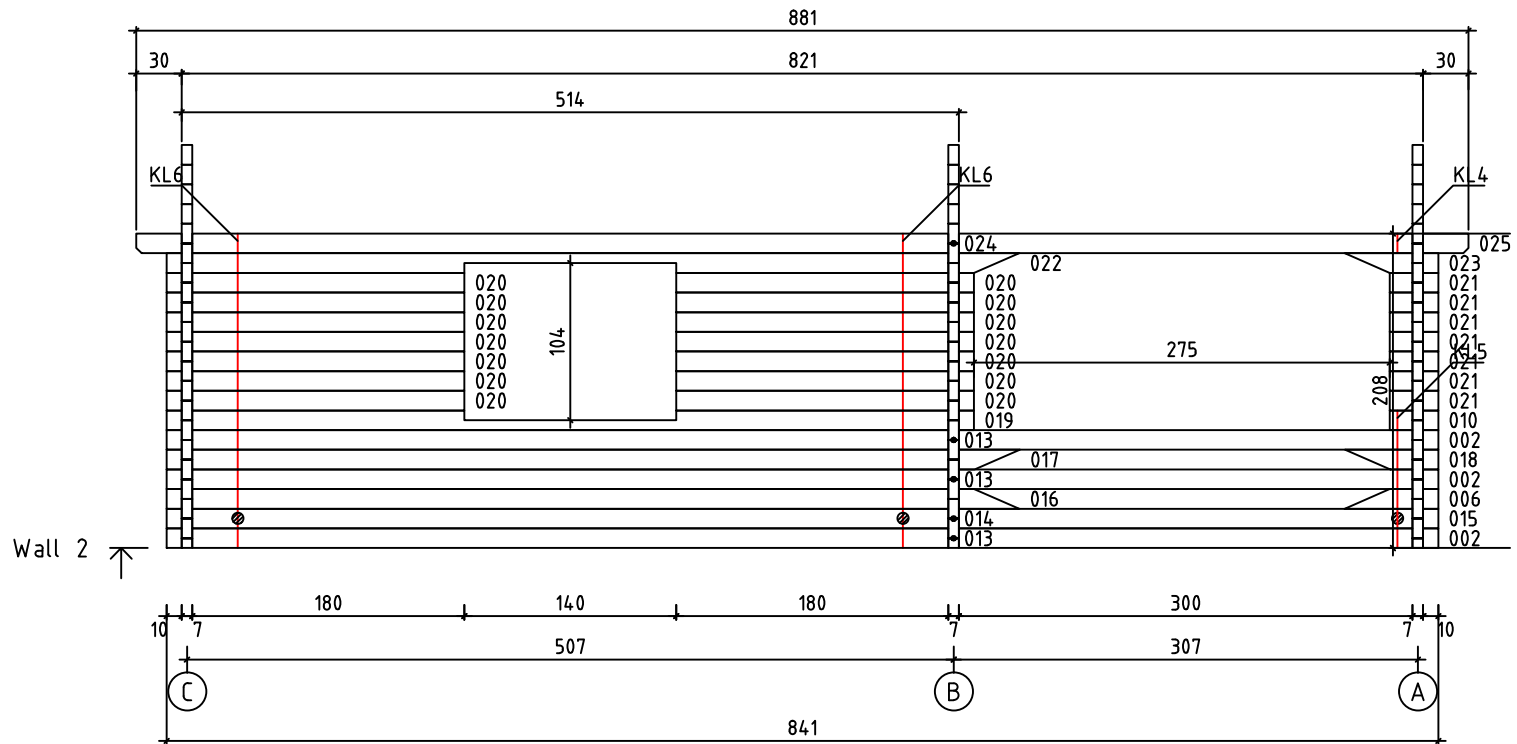

Kood	Carola 6x5+2 DD	Leht	Plan
Joonis	Carola 6x5+2 DD	Mootkava	1:50
Materjal	70x130mm	Kuup.	16.03.2016
Joonestaj	J.Junson	File	Carola 6x5+3 DD 70 m

Kood	Carola 6x5+3 DD	Leht	plaan
Joonis	Carola 6x5+3 DD	Mootkava	1:50
Materjal	70x130 mm	Kuup.	16.03.2016
Joonestaj	Jaano	File	Carola 6x5+3 DD 70 mm

Kood	Carola 6x5+3 DD	Leht	2
Joonis	WALL A	Mootkava	1:50
Materjal	7x13	Kuup.	16.03.2016
Joonestas	Jaano	File	Carola 6x5+3 DD 70 mr

Kood	Carola 6x5+3 DD	Leht	plaan
Joonis	WALL B	Mootkava	1:50
Materjal	7x13	Kuup.	16.03.2016
Joonestas	Jaano	File	Carola 6x5+3 DD 70 m

Kood	Carola 6x5+3 DD	Leht	plaan
Joonis	WALL C	Mootkava	1:50
Materjal	7x13	Kuup.	16.03.2016
Joonestas	Jaano	File	Carola 6x5+3 DD 70 mr

Kood	Carola 6x5+3 DD	Leht	5
Joonis	WALL 1;2	Mootkava	1:50
Materjal	7x13	Kuup.	16.03.2016
Joonestas	Jaano	File	Carola 6x5+3 DD 70 mr

Kood	Carola 6x5+3 DD	Leht	plaan
Joonis	WALL 2	Mootkava	1:50
Materjal	7x13	Kuup.	16.03.2016
Joonestas	Jaano	File	Carola 6x5+3 DD 70 mr