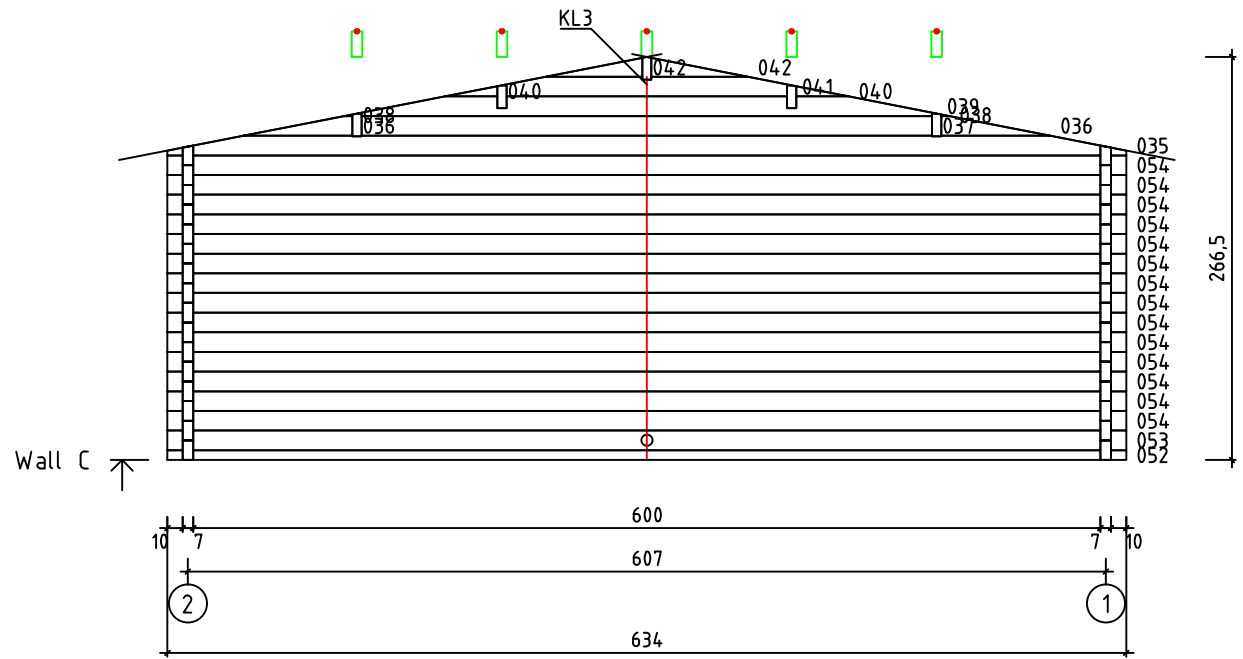

Kood	Carola 6x5+2 DD	Leht	Plan
Joonis	Carola 6x5+2 DD	Mootkava	1:50
Materjal	70x130mm	Kuup.	16.03.2016
Joonestaj	J.Junson	File	Carola 6x5+3 DD 70 m

Kood	Carola 6x5+3 DD	Leht	plaan
Joonis	Carola 6x5+3 DD	Mootkava	1:50
Materjal	70x130 mm	Kuup.	16.03.2016
Joonestaj	Jaano	File	Carola 6x5+3 DD 70 mm

Kood	Carola 6x5+3 DD	Leht	2
Joonis	WALL A	Mootkava	1:50
Materjal	7x13	Kuup.	16.03.2016
Joonestas	Jaano	File	Carola 6x5+3 DD 70 mr

Kood	Carola 6x5+3 DD	Leht	plaan
Joonis	WALL B	Mootkava	1:50
Materjal	7x13	Kuup.	16.03.2016
Joonestas	Jaano	File	Carola 6x5+3 DD 70 m

Kood	Carola 6x5+3 DD	Leht	plaan
Joonis	WALL C	Mootkava	1:50
Materjal	7x13	Kuup.	16.03.2016
Joonestas	Jaano	File	Carola 6x5+3 DD 70 mr

Kood	Carola 6x5+3 DD	Leht	5
Joonis	WALL 1;2	Mootkava	1:50
Materjal	7x13	Kuup.	16.03.2016
Joonestas	Jaano	File	Carola 6x5+3 DD 70 mr

Kood	Carola 6x5+3 DD	Leht	plaan
Joonis	WALL 2	Mootkava	1:50
Materjal	7x13	Kuup.	16.03.2016
Joonestas	Jaano	File	Carola 6x5+3 DD 70 mr