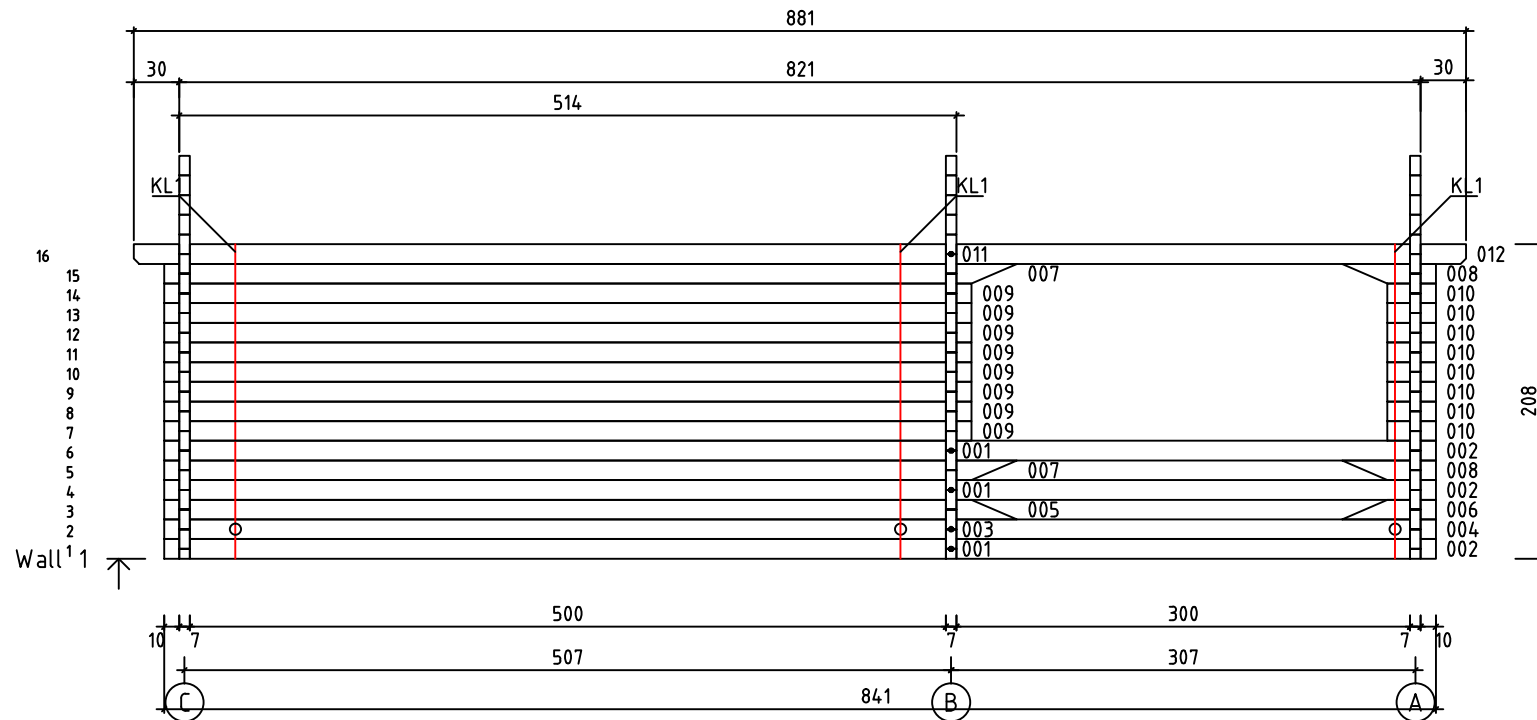

Kood	Carola 6x5+2 DD	Leht	Plan
Joonis	Carola 6x5+2 DD	Mootkava	1:50
Materjal	70x130mm	Kuup.	16.03.2016
Joonestaj	J.Junson	File	Carola 6x5+3 DD 70 m

Kood	Carola 6x5+3 DD	Leht	plaan
Joonis	Carola 6x5+3 DD	Mootkava	1:50
Materjal	70x130 mm	Kuup.	16.03.2016
Joonestaj	Jaano	File	Carola 6x5+3 DD 70 mm

Kood	Carola 6x5+3 DD	Leht	2
Joonis	WALL A	Mootkava	1:50
Materjal	7x13	Kuup.	16.03.2016
Joonestas	Jaano	File	Carola 6x5+3 DD 70 mr

Kood	Carola 6x5+3 DD	Leht	plaan
Joonis	WALL B	Mootkava	1:50
Materjal	7x13	Kuup.	16.03.2016
Joonestas	Jaano	File	Carola 6x5+3 DD 70 m

Kood	Carola 6x5+3 DD	Leht	plaan
Joonis	WALL C	Mootkava	1:50
Materjal	7x13	Kuup.	16.03.2016
Joonestas	Jaano	File	Carola 6x5+3 DD 70 mr

Kood	Carola 6x5+3 DD	Leht	5
Joonis	WALL 1;2	Mootkava	1:50
Materjal	7x13	Kuup.	16.03.2016
Joonestas	Jaano	File	Carola 6x5+3 DD 70 mr

Kood	Carola 6x5+3 DD	Leht	plaan
Joonis	WALL 2	Mootkava	1:50
Materjal	7x13	Kuup.	16.03.2016
Joonestas	Jaano	File	Carola 6x5+3 DD 70 mr