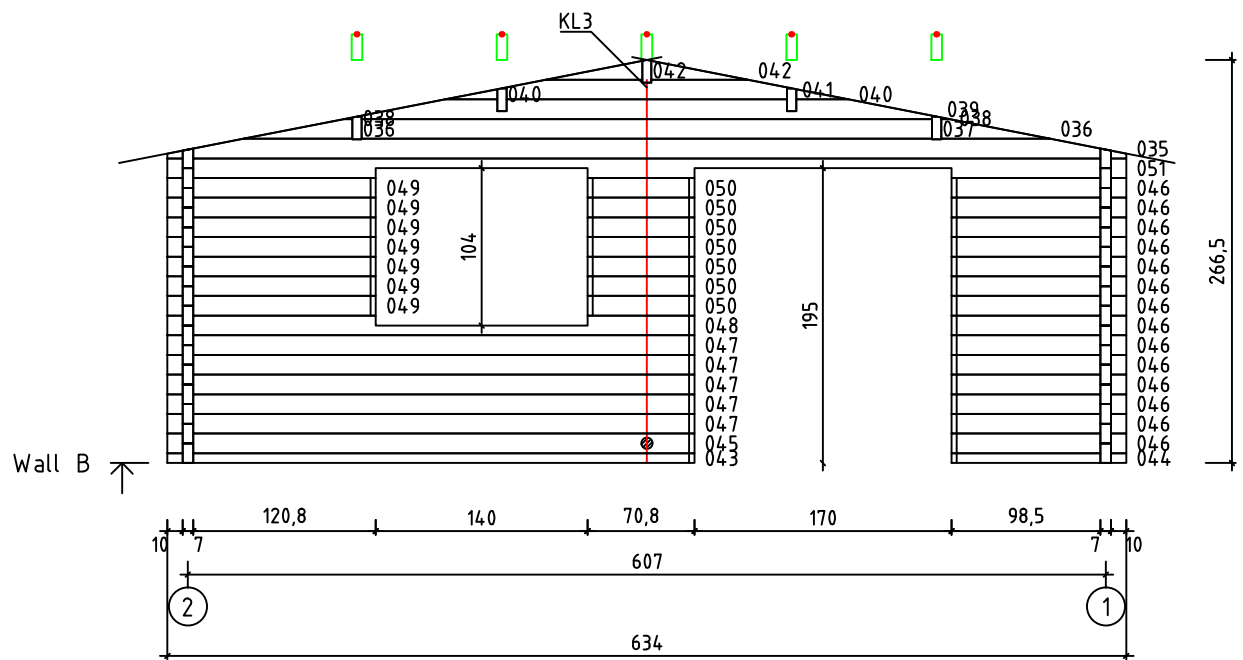

Kood	Carola 6x5+2 DD	Leht	Plan
Joonis	Carola 6x5+2 DD	Mootkava	1:50
Materjal	70x130mm	Kuup.	16.03.2016
Joonestaj	J.Junson	File	Carola 6x5+3 DD 70 m

Kood	Carola 6x5+3 DD	Leht	plaan
Joonis	Carola 6x5+3 DD	Mootkava	1:50
Materjal	70x130 mm	Kuup.	16.03.2016
Joonestaj	Jaano	File	Carola 6x5+3 DD 70 mm

Kood	Carola 6x5+3 DD	Leht	2
Joonis	WALL A	Mootkava	1:50
Materjal	7x13	Kuup.	16.03.2016
Joonestas	Jaano	File	Carola 6x5+3 DD 70 mr

Kood	Carola 6x5+3 DD	Leht	plaan
Joonis	WALL B	Mootkava	1:50
Materjal	7x13	Kuup.	16.03.2016
Joonestas	Jaano	File	Carola 6x5+3 DD 70 m

Kood	Carola 6x5+3 DD	Leht	plaan
Joonis	WALL C	Mootkava	1:50
Materjal	7x13	Kuup.	16.03.2016
Joonestas	Jaano	File	Carola 6x5+3 DD 70 mr

Kood	Carola 6x5+3 DD	Leht	5
Joonis	WALL 1;2	Mootkava	1:50
Materjal	7x13	Kuup.	16.03.2016
Joonestas	Jaano	File	Carola 6x5+3 DD 70 mr

Kood	Carola 6x5+3 DD	Leht	plaan
Joonis	WALL 2	Mootkava	1:50
Materjal	7x13	Kuup.	16.03.2016
Joonestas	Jaano	File	Carola 6x5+3 DD 70 mr