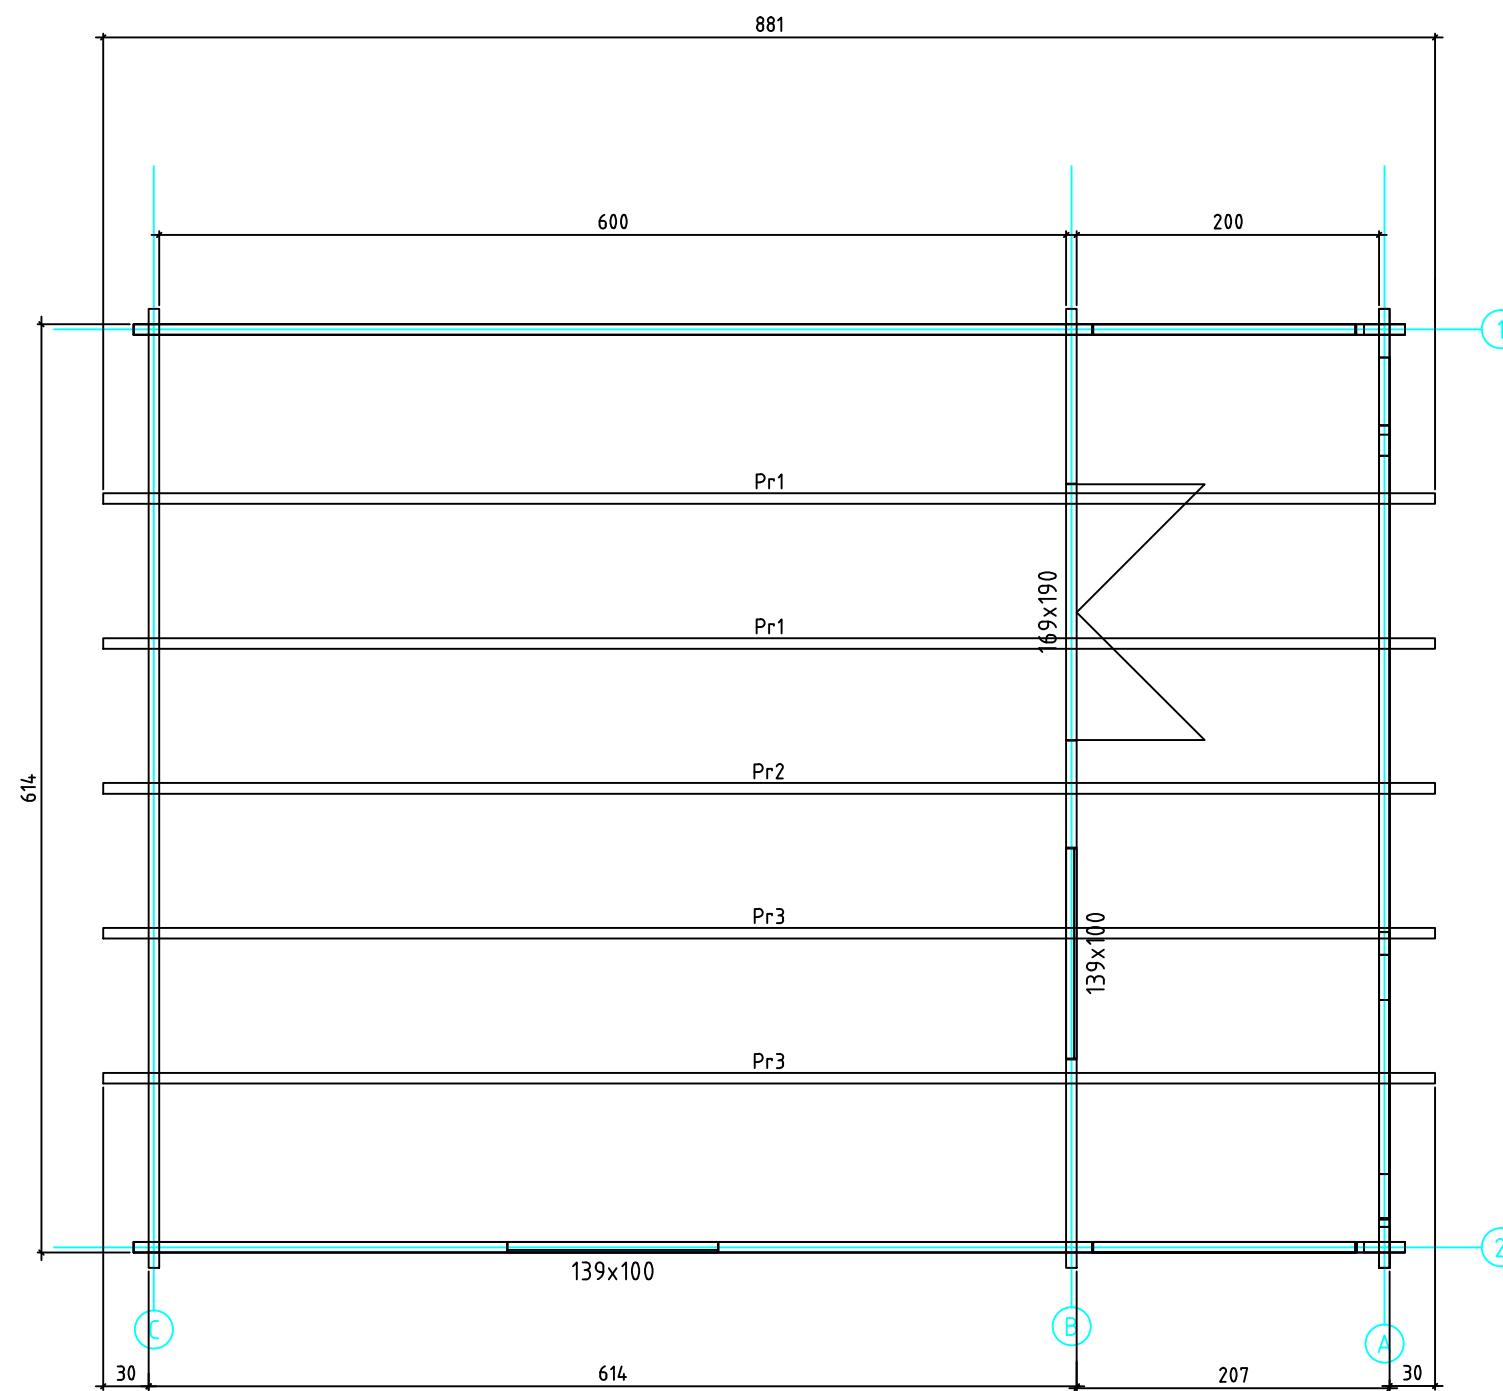

Kood	Carola 6x6+2 DD	Leht	Plan
Joonis	Carola 6x6+2 DD	Mootkava	1:50
Materjal	70x130mm	Kuup.	16.03.2016
Joonestaj	J.Junson	File	Carola 6x6+2 DD 70 m

Kood	Carola 6x6+2 DD	Leht	plaan
Joonis	Carola 6x6+2 DD	Mootkava	1:50
Materjal	70x130 mm	Kuup.	16.03.2016
Joonestas	Jaano	File	Carola 6x6+2 DD 70 mm

Kood	Carola 6x6+2 DD	Leht	2
Joonis	WALL A	Mootkava	1:50
Materjal	7x13	Kuup.	16.03.2016
Joonestas	Jaano	File	Carola 6x6+2 DD 70 mr

Kood	Carola 6x6+2 DD	Leht	5
Joonis	WALL 1;2	Mootkava	1:50
Materjal	7x13	Kuup.	16.03.2016
Joonestas	Jaano	File	Carola 6x6+2 DD 70 mr

Kood	Carola 6x6+2 DD	Leht	plaan
Joonis	WALL 2	Mootkava	1:50
Materjal	7x13	Kuup.	16.03.2016
Joonestas	Jaano	File	Carola 6x6+2 DD 70 m