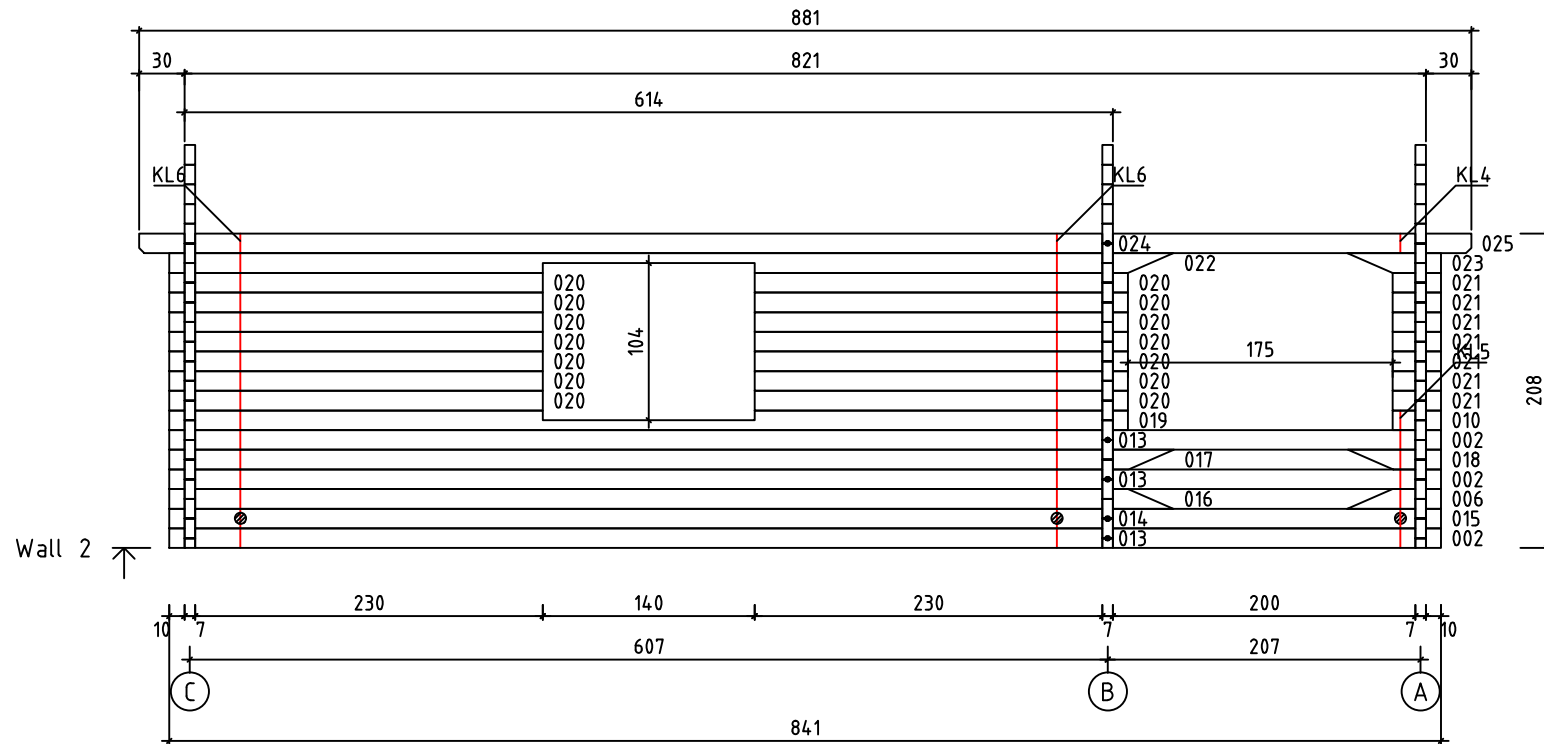

Kood	Carola 6x6+2 DD	Leht	Plan
Joonis	Carola 6x6+2 DD	Mootkava	1:50
Materjal	70x130mm	Kuup.	16.03.2016
Joonestaj	J.Junson	File	Carola 6x6+2 DD 70 m

Kood	Carola 6x6+2 DD	Leht	plaan
Joonis	Carola 6x6+2 DD	Mootkava	1:50
Materjal	70x130 mm	Kuup.	16.03.2016
Joonestas	Jaano	File	Carola 6x6+2 DD 70 mm

Kood	Carola 6x6+2 DD	Leht	2
Joonis	WALL A	Mootkava	1:50
Materjal	7x13	Kuup.	16.03.2016
Joonestas	Jaano	File	Carola 6x6+2 DD 70 mr

Kood	Carola 6x6+2 DD	Leht	5
Joonis	WALL 1;2	Mootkava	1:50
Materjal	7x13	Kuup.	16.03.2016
Joonestas	Jaano	File	Carola 6x6+2 DD 70 mr

Kood	Carola 6x6+2 DD	Leht	plaan
Joonis	WALL 2	Mootkava	1:50
Materjal	7x13	Kuup.	16.03.2016
Joonestas	Jaano	File	Carola 6x6+2 DD 70 m