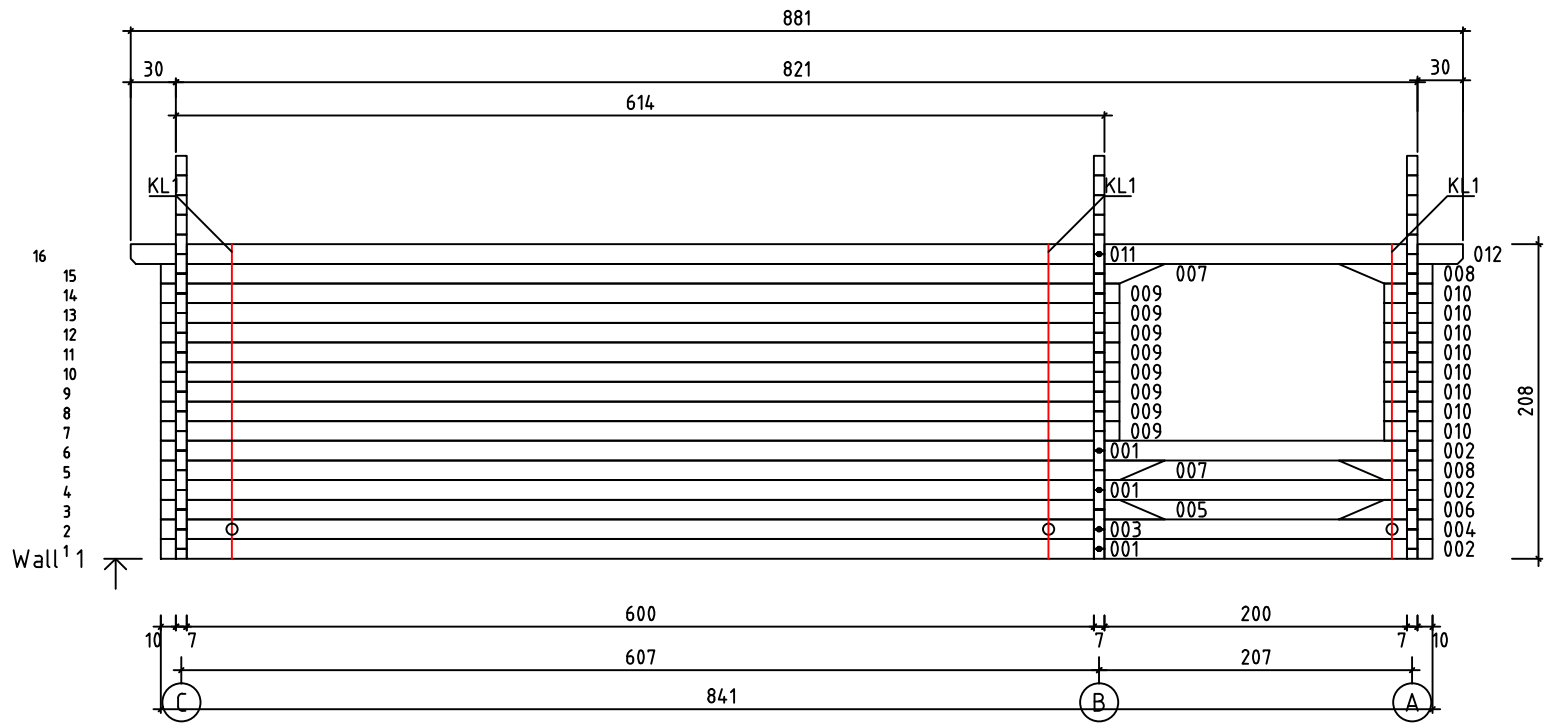

Kood	Carola 6x6+2 DD	Leht	Plan
Joonis	Carola 6x6+2 DD	Mootkava	1:50
Materjal	70x130mm	Kuup.	16.03.2016
Joonestaj	J.Junson	File	Carola 6x6+2 DD 70 m

Kood	Carola 6x6+2 DD	Leht	plaan
Joonis	Carola 6x6+2 DD	Mootkava	1:50
Materjal	70x130 mm	Kuup.	16.03.2016
Joonestas	Jaano	File	Carola 6x6+2 DD 70 mm

Kood	Carola 6x6+2 DD	Leht	2
Joonis	WALL A	Mootkava	1:50
Materjal	7x13	Kuup.	16.03.2016
Joonestas	Jaano	File	Carola 6x6+2 DD 70 mr

Kood	Carola 6x6+2 DD	Leht	5
Joonis	WALL 1;2	Mootkava	1:50
Materjal	7x13	Kuup.	16.03.2016
Joonestas	Jaano	File	Carola 6x6+2 DD 70 mr

Kood	Carola 6x6+2 DD	Leht	plaan
Joonis	WALL 2	Mootkava	1:50
Materjal	7x13	Kuup.	16.03.2016
Joonestas	Jaano	File	Carola 6x6+2 DD 70 m