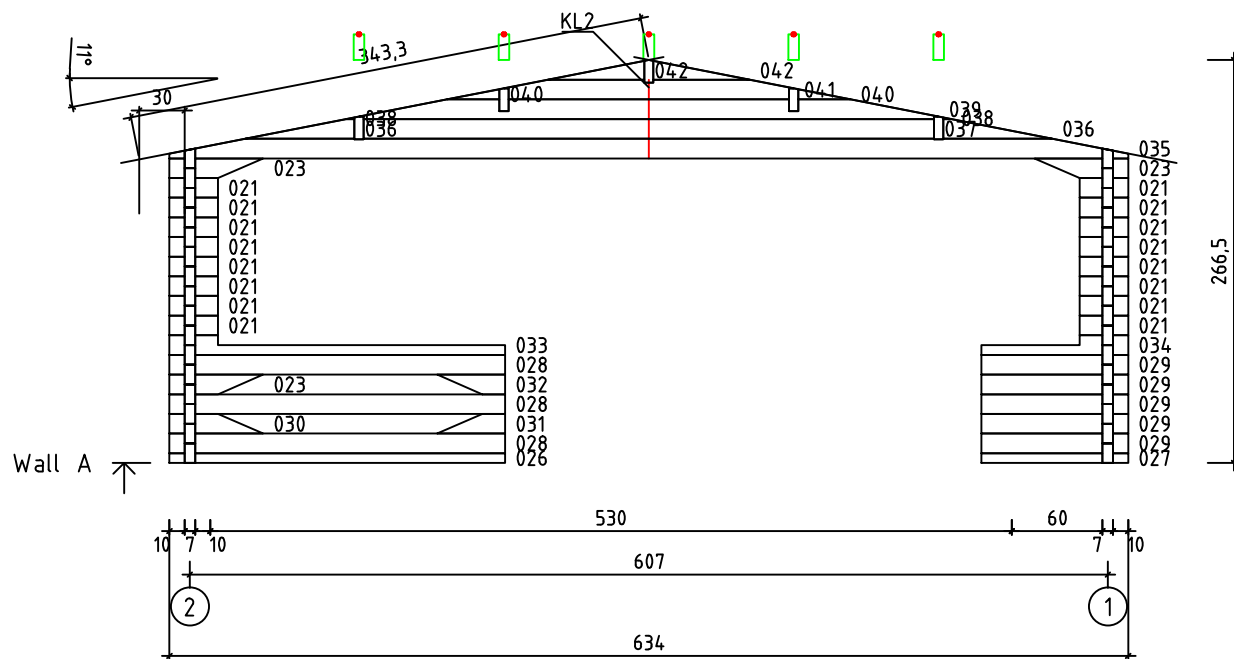

Kood	Carola 6x6+2 DD	Leht	Plan
Joonis	Carola 6x6+2 DD	Mootkava	1:50
Materjal	70x130mm	Kuup.	16.03.2016
Joonestaj	J.Junson	File	Carola 6x6+2 DD 70 m

Kood	Carola 6x6+2 DD	Leht	plaan
Joonis	Carola 6x6+2 DD	Mootkava	1:50
Materjal	70x130 mm	Kuup.	16.03.2016
Joonestas	Jaano	File	Carola 6x6+2 DD 70 mm

Kood	Carola 6x6+2 DD	Leht	2
Joonis	WALL A	Mootkava	1:50
Materjal	7x13	Kuup.	16.03.2016
Joonestas	Jaano	File	Carola 6x6+2 DD 70 mr

Kood	Carola 6x6+2 DD	Leht	5
Joonis	WALL 1;2	Mootkava	1:50
Materjal	7x13	Kuup.	16.03.2016
Joonestas	Jaano	File	Carola 6x6+2 DD 70 mr

Kood	Carola 6x6+2 DD	Leht	plaan
Joonis	WALL 2	Mootkava	1:50
Materjal	7x13	Kuup.	16.03.2016
Joonestas	Jaano	File	Carola 6x6+2 DD 70 m