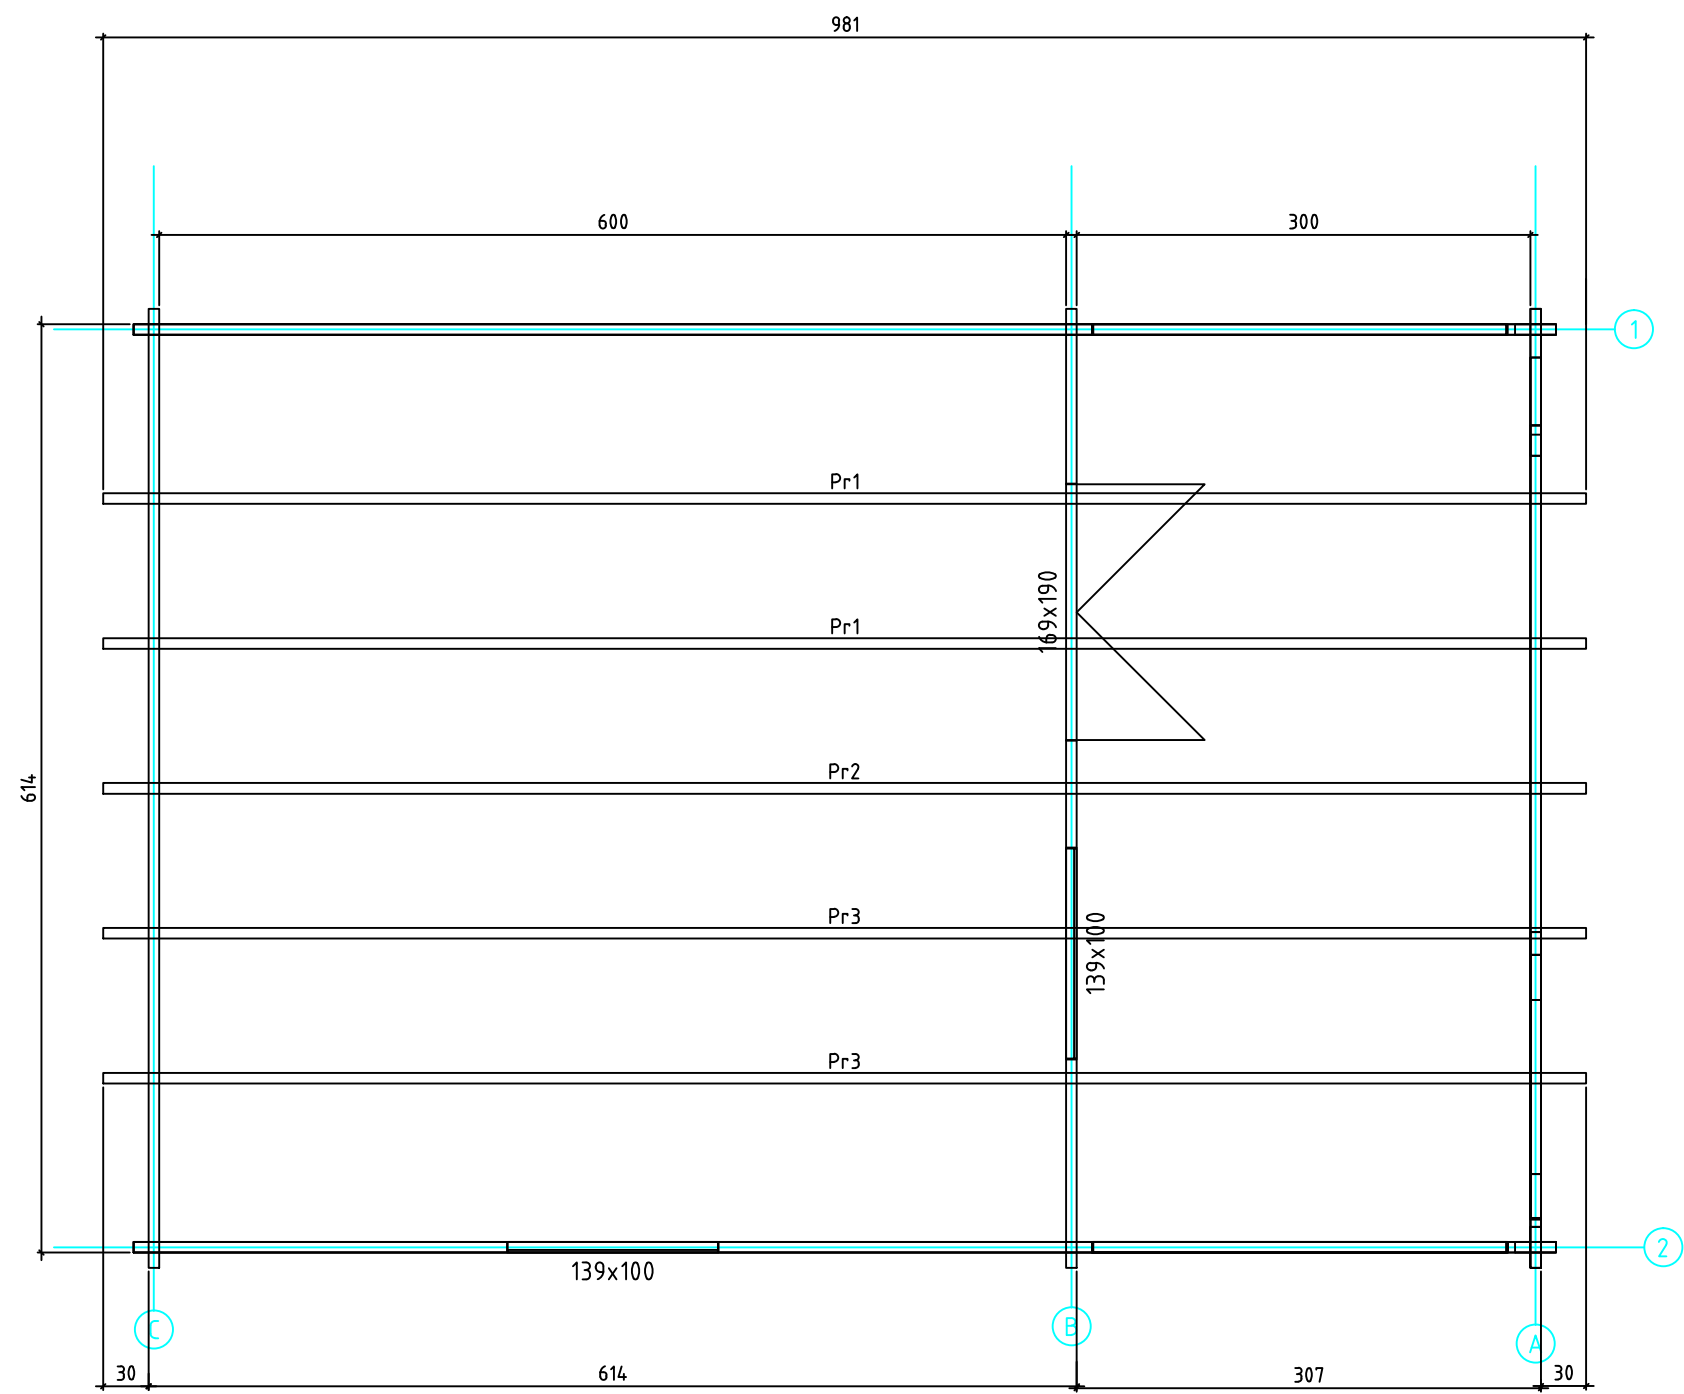

Kood	Carola 6x6+3 DD	Leht	Plan
Joonis	Carola 6x6+3 DD	Mootkava	1:50
Materjal	70x130mm	Kuup.	16.03.2016
Joonestas	J.Junson	File	Carola 6x6+3 DD 70 m

Kood	Carola 6x6+3 DD	Leht	plaan
Joonis	Carola 6x6+3 DD	Mootkava	1:50
Materjal	70x130 mm	Kuup.	16.03.2016
Joonestas	Jaano	File	Carola 6x6+3 DD 70 mm

Kood	Carola 6x6+3 DD	Leht	2
Joonis	WALL A	Mootkava	1:50
Materjal	7x13	Kuup.	16.03.2016
Joonestas	Jaano	File	Carola 6x6+3 DD 70 mr

Kood	Carola 6x6+3 DD	Leht	plaan
Joonis	WALL B	Mootkava	1:50
Materjal	7x13	Kuup.	16.03.2016
Joonestas	Jaano	File	Carola 6x6+3 DD 70 m

Kood	Carola 6x6+3 DD	Leht	plaan
Joonis	WALL C	Mootkava	1:50
Materjal	7x13	Kuup.	16.03.2016
Joonestas	Jaano	File	Carola 6x6+3 DD 70 mr

Kood	Carola 6x6+3 DD	Leht	5
Joonis	WALL 1;2	Mootkava	1:50
Materjal	7x13	Kuup.	16.03.2016
Joonestas	Jaano	File	Carola 6x6+3 DD 70 mr

Kood	Carola 6x6+3 DD	Leht	plaan
Joonis	WALL 2	Mootkava	1:50
Materjal	7x13	Kuup.	16.03.2016
Joonestas	Jaano	File	Carola 6x6+3 DD 70 mr