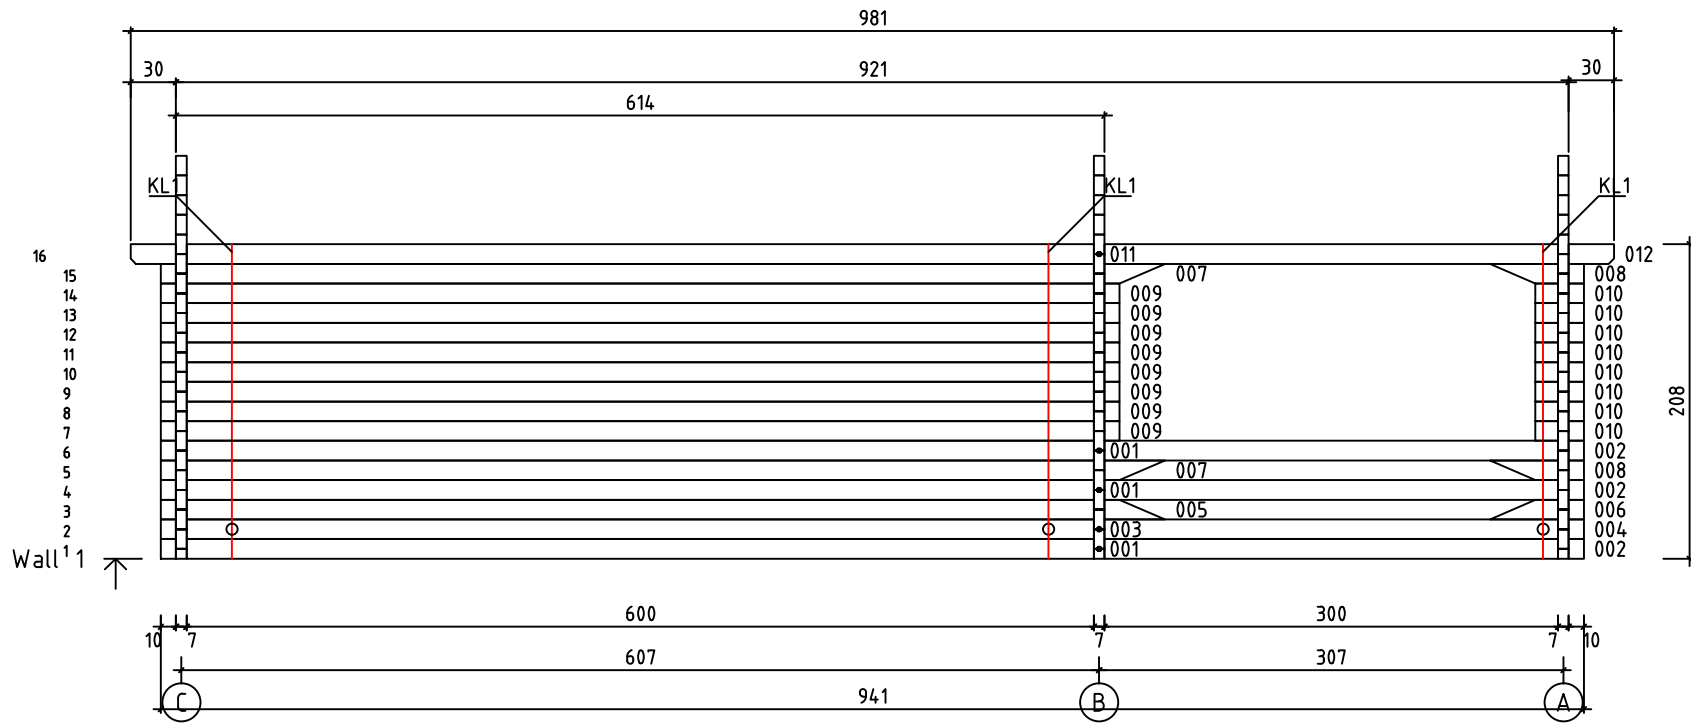

Kood	Carola 6x6+3 DD	Leht	Plan
Joonis	Carola 6x6+3 DD	Mootkava	1:50
Materjal	70x130mm	Kuup.	16.03.2016
Joonestas	J.Junson	File	Carola 6x6+3 DD 70 m

Kood	Carola 6x6+3 DD	Leht	plaan
Joonis	Carola 6x6+3 DD	Mootkava	1:50
Materjal	70x130 mm	Kuup.	16.03.2016
Joonestas	Jaano	File	Carola 6x6+3 DD 70 mm

Kood	Carola 6x6+3 DD	Leht	2
Joonis	WALL A	Mootkava	1:50
Materjal	7x13	Kuup.	16.03.2016
Joonestas	Jaano	File	Carola 6x6+3 DD 70 mr

Kood	Carola 6x6+3 DD	Leht	plaan
Joonis	WALL B	Mootkava	1:50
Materjal	7x13	Kuup.	16.03.2016
Joonestas	Jaano	File	Carola 6x6+3 DD 70 m

Kood	Carola 6x6+3 DD	Leht	plaan
Joonis	WALL C	Mootkava	1:50
Materjal	7x13	Kuup.	16.03.2016
Joonestas	Jaano	File	Carola 6x6+3 DD 70 mr

Kood	Carola 6x6+3 DD	Leht	5
Joonis	WALL 1;2	Mootkava	1:50
Materjal	7x13	Kuup.	16.03.2016
Joonestas	Jaano	File	Carola 6x6+3 DD 70 mr

Kood	Carola 6x6+3 DD	Leht	plaan
Joonis	WALL 2	Mootkava	1:50
Materjal	7x13	Kuup.	16.03.2016
Joonestas	Jaano	File	Carola 6x6+3 DD 70 mr