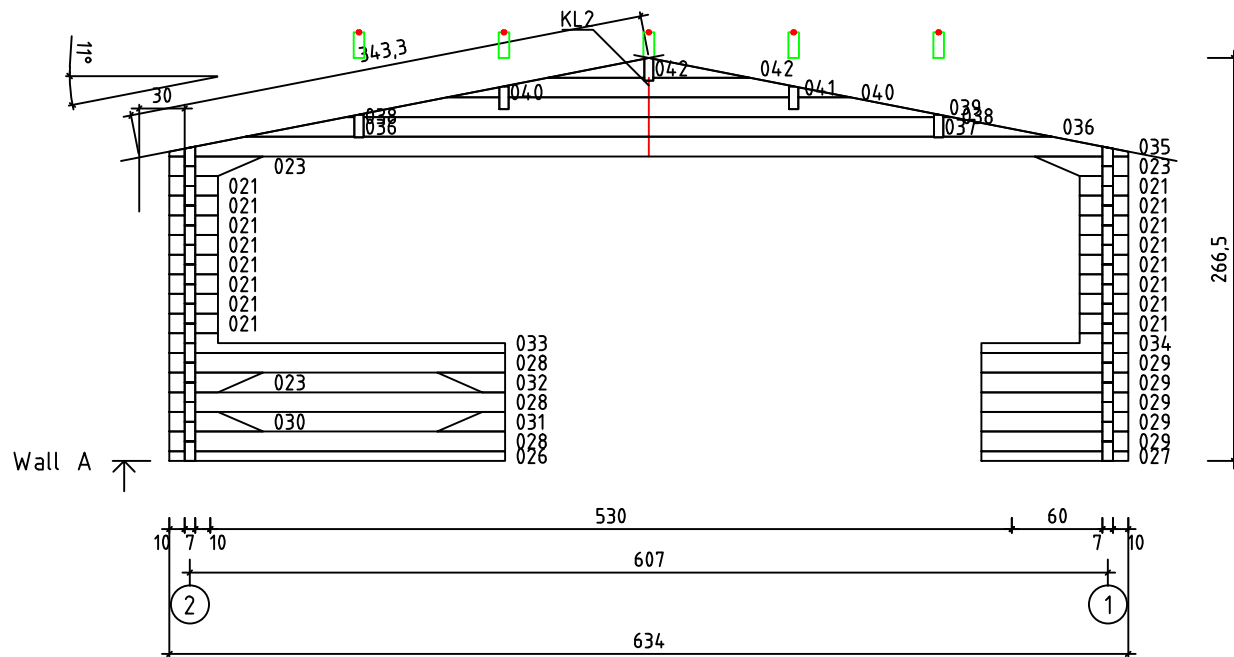

Kood	Carola 6x6+3 DD	Leht	Plan
Joonis	Carola 6x6+3 DD	Mootkava	1:50
Materjal	70x130mm	Kuup.	16.03.2016
Joonestas	J.Junson	File	Carola 6x6+3 DD 70 m

Kood	Carola 6x6+3 DD	Leht	plaan
Joonis	Carola 6x6+3 DD	Mootkava	1:50
Materjal	70x130 mm	Kuup.	16.03.2016
Joonestas	Jaano	File	Carola 6x6+3 DD 70 mm

Kood	Carola 6x6+3 DD	Leht	2
Joonis	WALL A	Mootkava	1:50
Materjal	7x13	Kuup.	16.03.2016
Joonestas	Jaano	File	Carola 6x6+3 DD 70 mr

Kood	Carola 6x6+3 DD	Leht	plaan
Joonis	WALL B	Mootkava	1:50
Materjal	7x13	Kuup.	16.03.2016
Joonestas	Jaano	File	Carola 6x6+3 DD 70 m

Kood	Carola 6x6+3 DD	Leht	plaan
Joonis	WALL C	Mootkava	1:50
Materjal	7x13	Kuup.	16.03.2016
Joonestas	Jaano	File	Carola 6x6+3 DD 70 mr

Kood	Carola 6x6+3 DD	Leht	5
Joonis	WALL 1;2	Mootkava	1:50
Materjal	7x13	Kuup.	16.03.2016
Joonestas	Jaano	File	Carola 6x6+3 DD 70 mr

Kood	Carola 6x6+3 DD	Leht	plaan
Joonis	WALL 2	Mootkava	1:50
Materjal	7x13	Kuup.	16.03.2016
Joonestas	Jaano	File	Carola 6x6+3 DD 70 mr