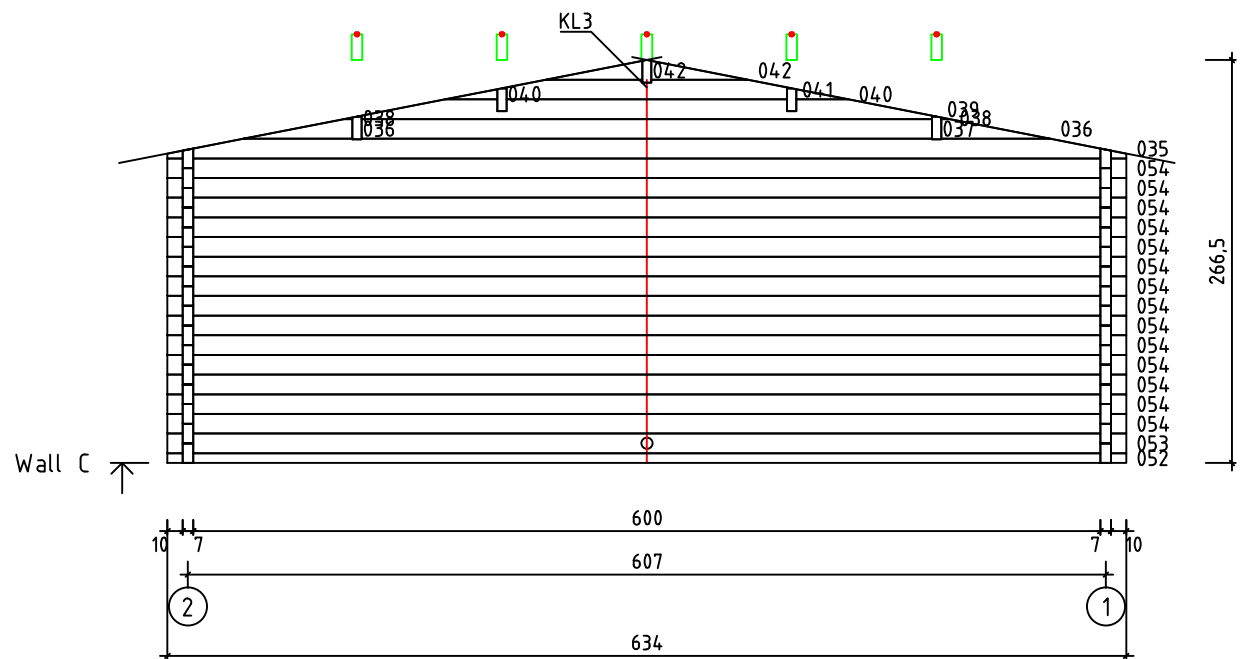

Kood	Carola 6x6+3 DD	Leht	Plan
Joonis	Carola 6x6+3 DD	Mootkava	1:50
Materjal	70x130mm	Kuup.	16.03.2016
Joonestas	J.Junson	File	Carola 6x6+3 DD 70 m

Kood	Carola 6x6+3 DD	Leht	plaan
Joonis	Carola 6x6+3 DD	Mootkava	1:50
Materjal	70x130 mm	Kuup.	16.03.2016
Joonestas	Jaano	File	Carola 6x6+3 DD 70 mm

Kood	Carola 6x6+3 DD	Leht	2
Joonis	WALL A	Mootkava	1:50
Materjal	7x13	Kuup.	16.03.2016
Joonestas	Jaano	File	Carola 6x6+3 DD 70 mr

Kood	Carola 6x6+3 DD	Leht	plaan
Joonis	WALL B	Mootkava	1:50
Materjal	7x13	Kuup.	16.03.2016
Joonestas	Jaano	File	Carola 6x6+3 DD 70 m

Kood	Carola 6x6+3 DD	Leht	plaan
Joonis	WALL C	Mootkava	1:50
Materjal	7x13	Kuup.	16.03.2016
Joonestas	Jaano	File	Carola 6x6+3 DD 70 mr

Kood	Carola 6x6+3 DD	Leht	5
Joonis	WALL 1;2	Mootkava	1:50
Materjal	7x13	Kuup.	16.03.2016
Joonestas	Jaano	File	Carola 6x6+3 DD 70 mr

Kood	Carola 6x6+3 DD	Leht	plaan
Joonis	WALL 2	Mootkava	1:50
Materjal	7x13	Kuup.	16.03.2016
Joonestas	Jaano	File	Carola 6x6+3 DD 70 mr