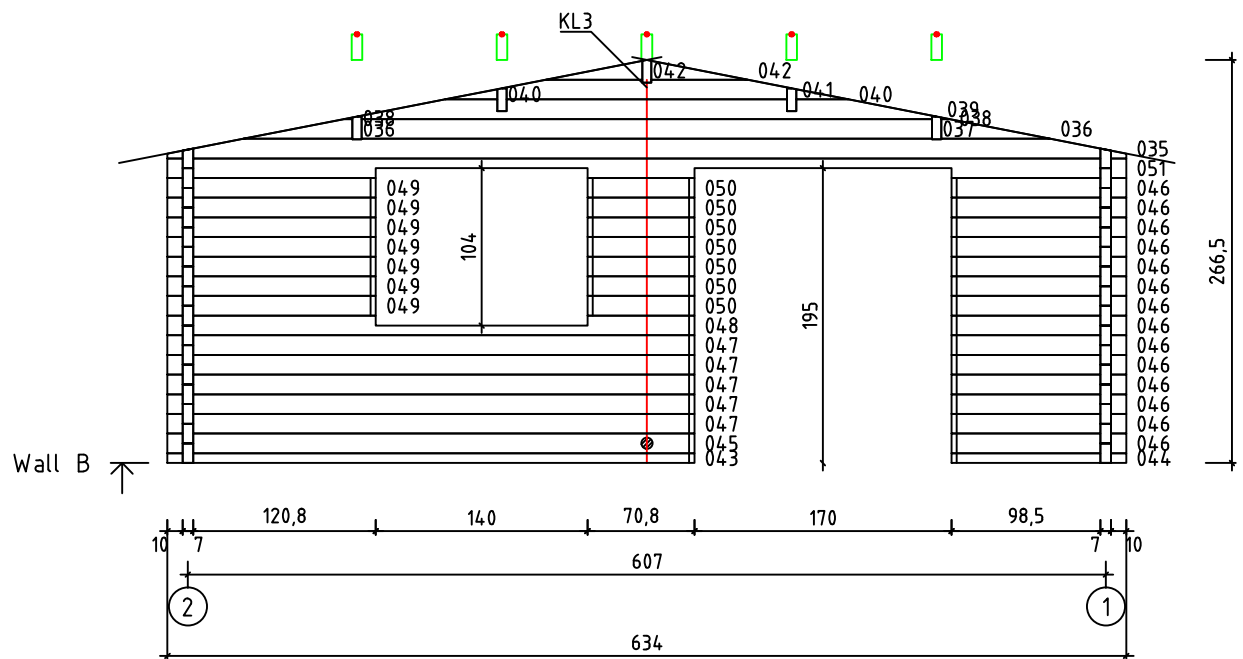

Kood	Carola 6x6+3 DD	Leht	Plan
Joonis	Carola 6x6+3 DD	Mootkava	1:50
Materjal	70x130mm	Kuup.	16.03.2016
Joonestas	J.Junson	File	Carola 6x6+3 DD 70 m

Kood	Carola 6x6+3 DD	Leht	plaan
Joonis	Carola 6x6+3 DD	Mootkava	1:50
Materjal	70x130 mm	Kuup.	16.03.2016
Joonestas	Jaano	File	Carola 6x6+3 DD 70 mm

Kood	Carola 6x6+3 DD	Leht	2
Joonis	WALL A	Mootkava	1:50
Materjal	7x13	Kuup.	16.03.2016
Joonestas	Jaano	File	Carola 6x6+3 DD 70 mr

Kood	Carola 6x6+3 DD	Leht	plaan
Joonis	WALL B	Mootkava	1:50
Materjal	7x13	Kuup.	16.03.2016
Joonestas	Jaano	File	Carola 6x6+3 DD 70 m

Kood	Carola 6x6+3 DD	Leht	plaan
Joonis	WALL C	Mootkava	1:50
Materjal	7x13	Kuup.	16.03.2016
Joonestas	Jaano	File	Carola 6x6+3 DD 70 mr

Kood	Carola 6x6+3 DD	Leht	5
Joonis	WALL 1;2	Mootkava	1:50
Materjal	7x13	Kuup.	16.03.2016
Joonestas	Jaano	File	Carola 6x6+3 DD 70 mr

Kood	Carola 6x6+3 DD	Leht	plaan
Joonis	WALL 2	Mootkava	1:50
Materjal	7x13	Kuup.	16.03.2016
Joonestas	Jaano	File	Carola 6x6+3 DD 70 mr