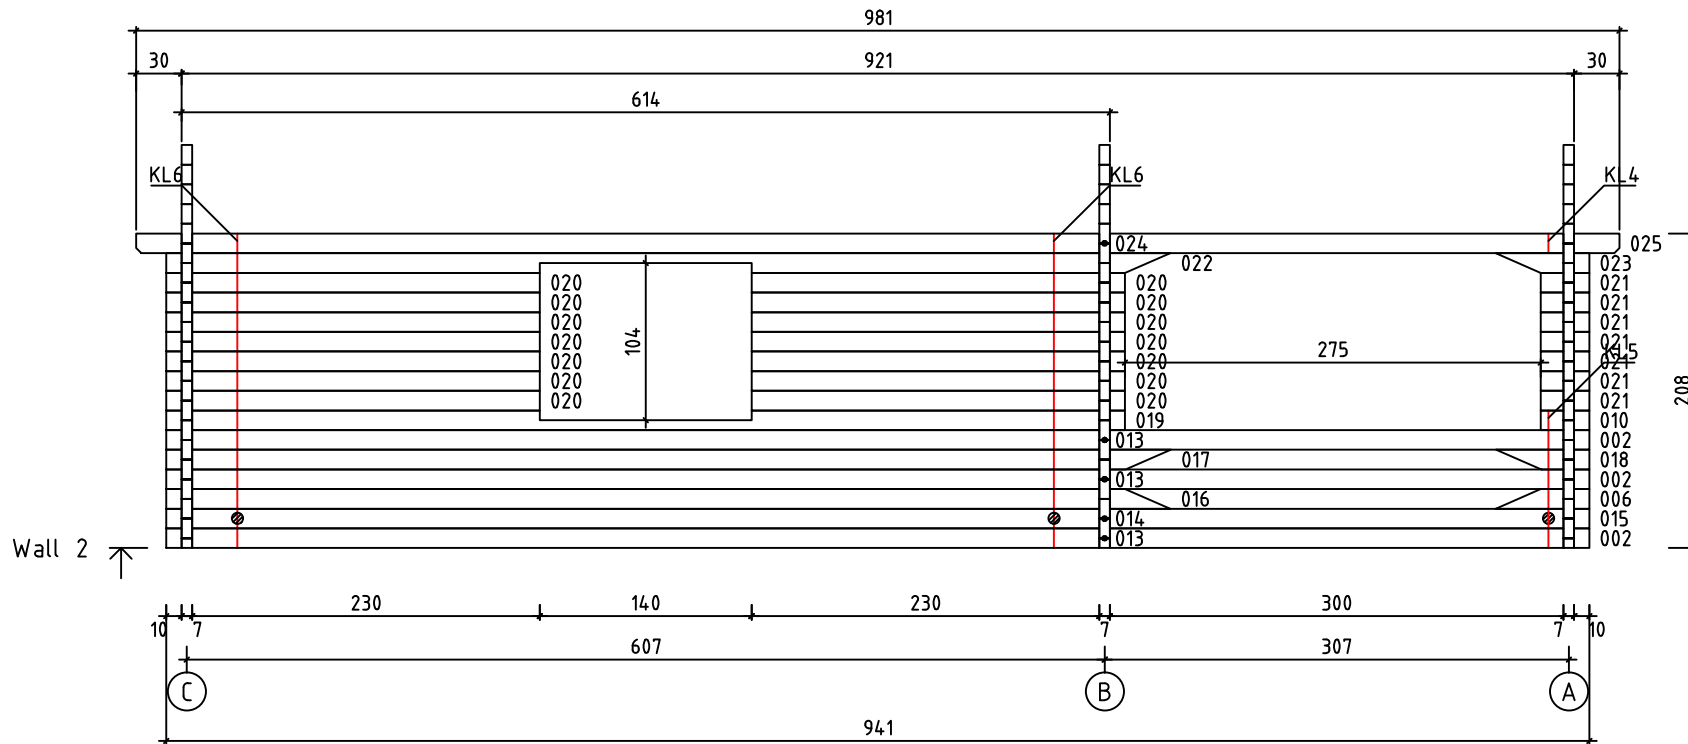

Kood	Carola 6x6+3 DD	Leht	Plan
Joonis	Carola 6x6+3 DD	Mootkava	1:50
Materjal	70x130mm	Kuup.	16.03.2016
Joonestas	J.Junson	File	Carola 6x6+3 DD 70 m

Kood	Carola 6x6+3 DD	Leht	plaan
Joonis	Carola 6x6+3 DD	Mootkava	1:50
Materjal	70x130 mm	Kuup.	16.03.2016
Joonestas	Jaano	File	Carola 6x6+3 DD 70 mm

Kood	Carola 6x6+3 DD	Leht	2
Joonis	WALL A	Mootkava	1:50
Materjal	7x13	Kuup.	16.03.2016
Joonestas	Jaano	File	Carola 6x6+3 DD 70 mr

Kood	Carola 6x6+3 DD	Leht	plaan
Joonis	WALL B	Mootkava	1:50
Materjal	7x13	Kuup.	16.03.2016
Joonestas	Jaano	File	Carola 6x6+3 DD 70 m

Kood	Carola 6x6+3 DD	Leht	plaan
Joonis	WALL C	Mootkava	1:50
Materjal	7x13	Kuup.	16.03.2016
Joonestas	Jaano	File	Carola 6x6+3 DD 70 mr

Kood	Carola 6x6+3 DD	Leht	5
Joonis	WALL 1;2	Mootkava	1:50
Materjal	7x13	Kuup.	16.03.2016
Joonestas	Jaano	File	Carola 6x6+3 DD 70 mr

Kood	Carola 6x6+3 DD	Leht	plaan
Joonis	WALL 2	Mootkava	1:50
Materjal	7x13	Kuup.	16.03.2016
Joonestas	Jaano	File	Carola 6x6+3 DD 70 mr