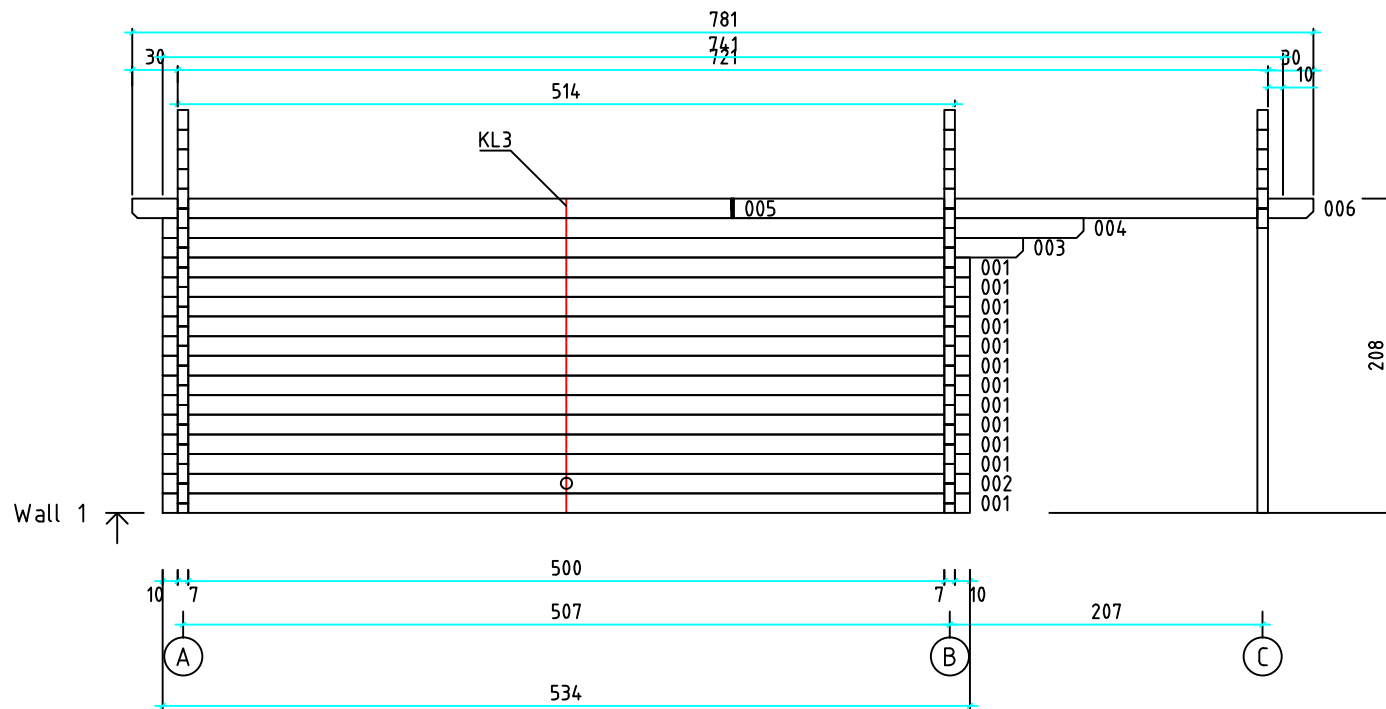

Kood	Clara 4x5-2 DD	Leht	plaan
Joonis	Clara 4x5-2 DD	Mootkava	1:50
Materjal	70x130 mm	Kuup.	15.03.2016
Joonestas	Jaano	File	Clara 4x5+2 DD 70 mm

Kood	Clara 4x5-2 DD	Leht	2
Joonis	WALL A	Mootkava	1:50
Materjal	7x13	Kuup.	15.03.2016
Joonestas	Jaano	File	Clara 4x5+2 DD 70 mm

Kood	Clara 4x5-2 DD	Leht	5
Joonis	WALL 1	Mootkava	1:50
Materjal	7x13	Kuup.	15.03.2016
Joonestaj	Jaano	File	Clara 4x5+2 DD 70 mm

Kood	Clara 4x5-2 DD	Leht	6
Joonis	WALL 2	Mootkava	1:50
Materjal	7x13	Kuup.	15.03.2016
Joonestas	Jaano	File	Clara 4x5+2 DD 70 mm