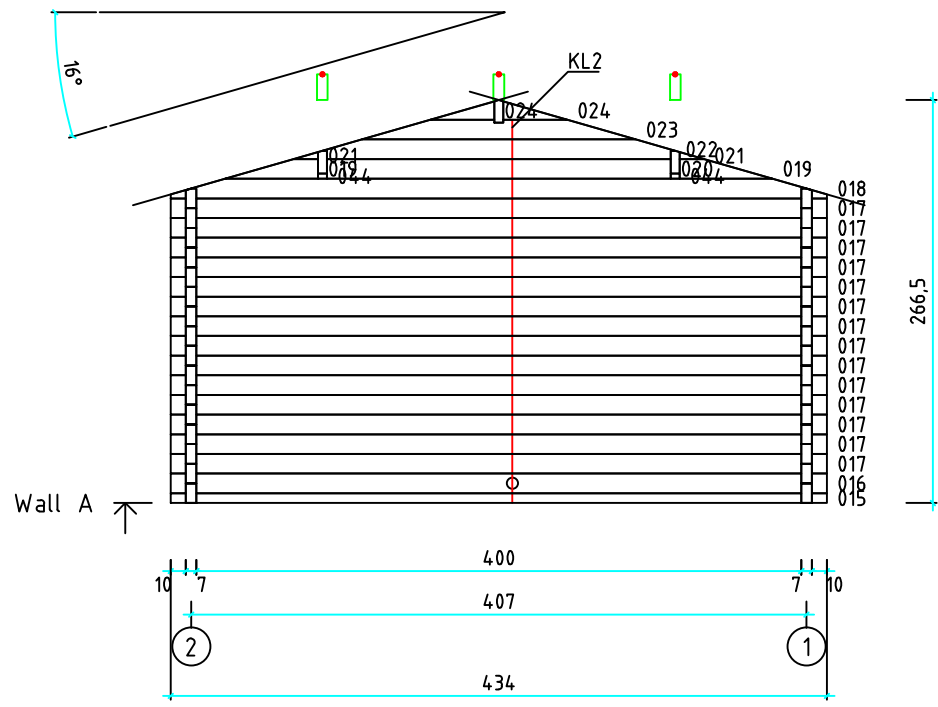

Kood	Clara 4x5-2 DD	Leht	plaan
Joonis	Clara 4x5-2 DD	Mootkava	1:50
Materjal	70x130 mm	Kuup.	15.03.2016
Joonestas	Jaano	File	Clara 4x5+2 DD 70 mm

Kood	Clara 4x5-2 DD	Leht	2
Joonis	WALL A	Mootkava	1:50
Materjal	7x13	Kuup.	15.03.2016
Joonestas	Jaano	File	Clara 4x5+2 DD 70 mm

Kood	Clara 4x5-2 DD	Leht	5
Joonis	WALL 1	Mootkava	1:50
Materjal	7x13	Kuup.	15.03.2016
Joonestaj	Jaano	File	Clara 4x5+2 DD 70 mm

Kood	Clara 4x5-2 DD	Leht	6
Joonis	WALL 2	Mootkava	1:50
Materjal	7x13	Kuup.	15.03.2016
Joonestas	Jaano	File	Clara 4x5+2 DD 70 mm