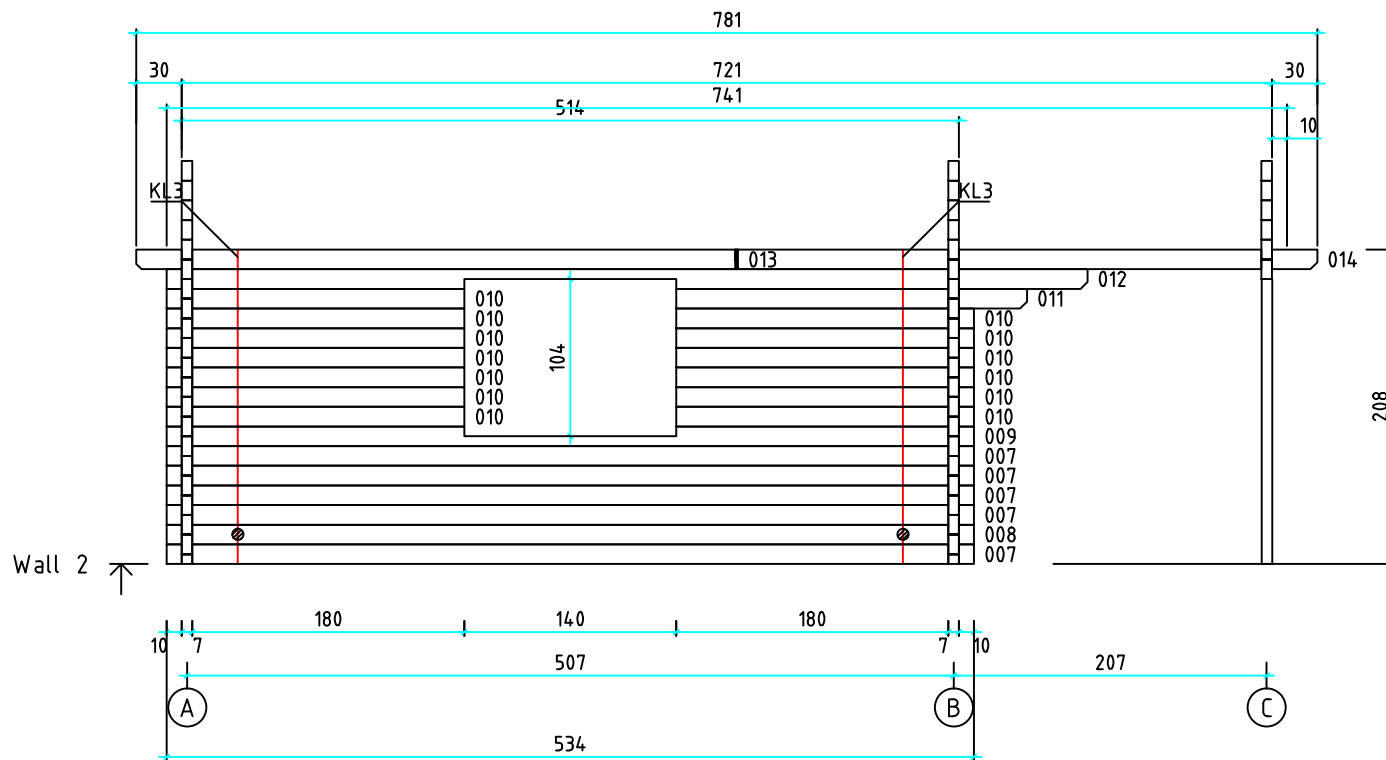

Kood	Clara 4x5-2 DD	Leht	plaan
Joonis	Clara 4x5-2 DD	Mootkava	1:50
Materjal	70x130 mm	Kuup.	15.03.2016
Joonestas	Jaano	File	Clara 4x5+2 DD 70 mm

Kood	Clara 4x5-2 DD	Leht	2
Joonis	WALL A	Mootkava	1:50
Materjal	7x13	Kuup.	15.03.2016
Joonestas	Jaano	File	Clara 4x5+2 DD 70 mm

Kood	Clara 4x5-2 DD	Leht	5
Joonis	WALL 1	Mootkava	1:50
Materjal	7x13	Kuup.	15.03.2016
Joonestaj	Jaano	File	Clara 4x5+2 DD 70 mm

Kood	Clara 4x5-2 DD	Leht	6
Joonis	WALL 2	Mootkava	1:50
Materjal	7x13	Kuup.	15.03.2016
Joonestas	Jaano	File	Clara 4x5+2 DD 70 mm