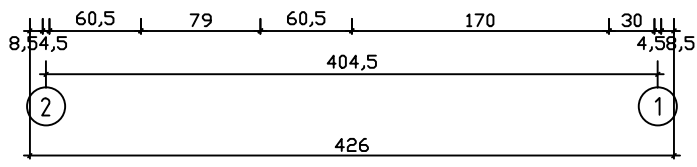

Kood	Clara 4x5-3 DD 45	Leht	Plan
Joonis	Clara 4x5-3 DD 45	Mootkava	1:50
Materjal	4.5x13	Kuup.	10.07.2018
Joonestas	T.Laine	File	Clara 4x5-3 DD 45.dwg

Kood	Clara 4x5-3 DD 45	Leht	Plan
Joonis	Clara 4x5-3 DD 45	Mootkava	1:50
Materjal	4.5x13	Kuup.	10.07.2018
Joonestaj	T.Laine	File	Clara 4x5-3 DD 45.dwg

Kood	Clara 4x5-3 DD 45	Leht	3
Joonis	WALL A;B;C	Mootkava	1:50
Materjal	4,5x13	Kuup.	10.07.2018
Joonestas	T.Laine	File	Clara 4x5-3 DD

Kood	Clara 4x5-3 DD 45	Leht	4
Joonis	WALL 1;2	Mootkava	1:50
Materjal	4,5x13	Kuup.	10.07.2018
Joonestas	T.Laine	File	Clara 4x5-3 DD