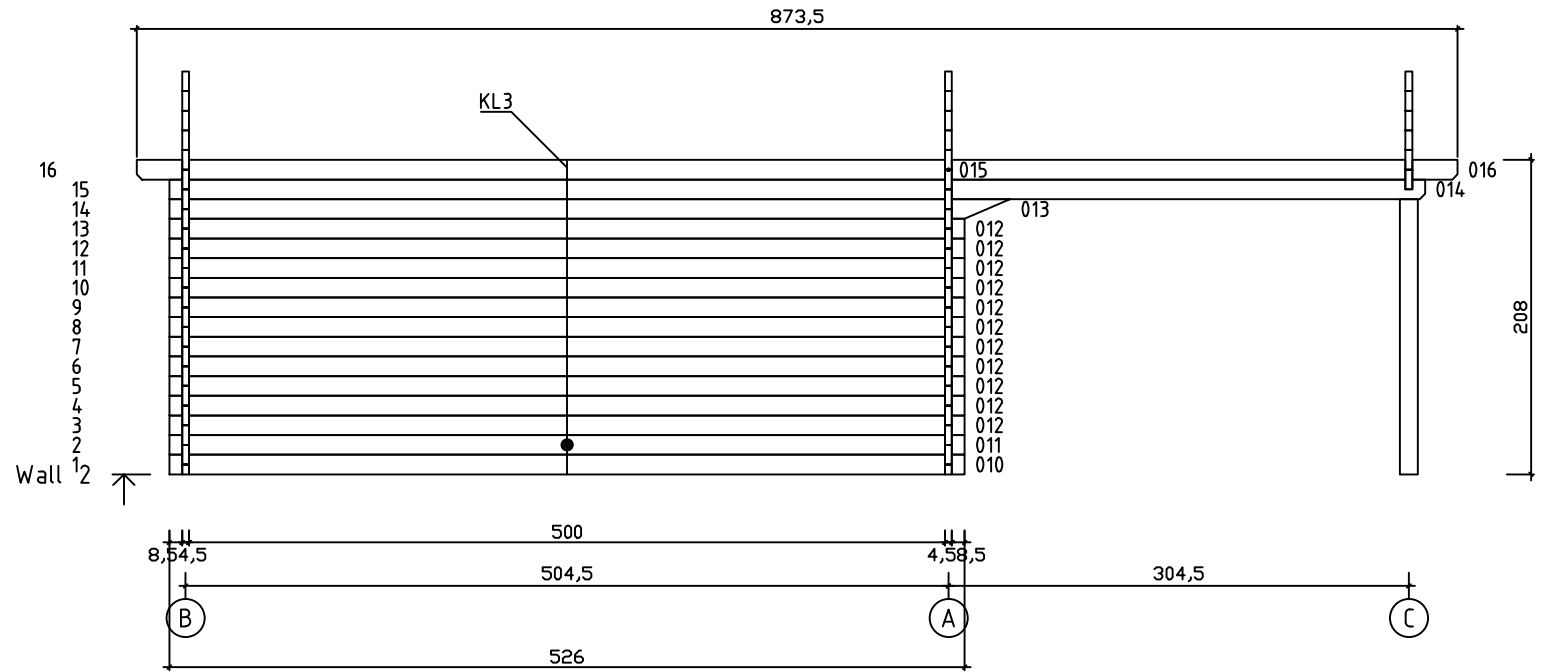

Kood	Clara 4x5-3 DD 45	Leht	Plan
Joonis	Clara 4x5-3 DD 45	Mootkava	1:50
Materjal	4.5x13	Kuup.	10.07.2018
Joonestas	T.Laine	File	Clara 4x5-3 DD 45.dwg

Kood	Clara 4x5-3 DD 45	Leht	Plan
Joonis	Clara 4x5-3 DD 45	Mootkava	1:50
Materjal	4.5x13	Kuup.	10.07.2018
Joonestaj	T.Laine	File	Clara 4x5-3 DD 45.dwg

Kood	Clara 4x5-3 DD 45	Leht	3
Joonis	WALL A;B;C	Mootkava	1:50
Materjal	4,5x13	Kuup.	10.07.2018
Joonestas	T.Laine	File	Clara 4x5-3 DD

Kood	Clara 4x5-3 DD 45	Leht	4
Joonis	WALL 1;2	Mootkava	1:50
Materjal	4,5x13	Kuup.	10.07.2018
Joonestas	T.Laine	File	Clara 4x5-3 DD