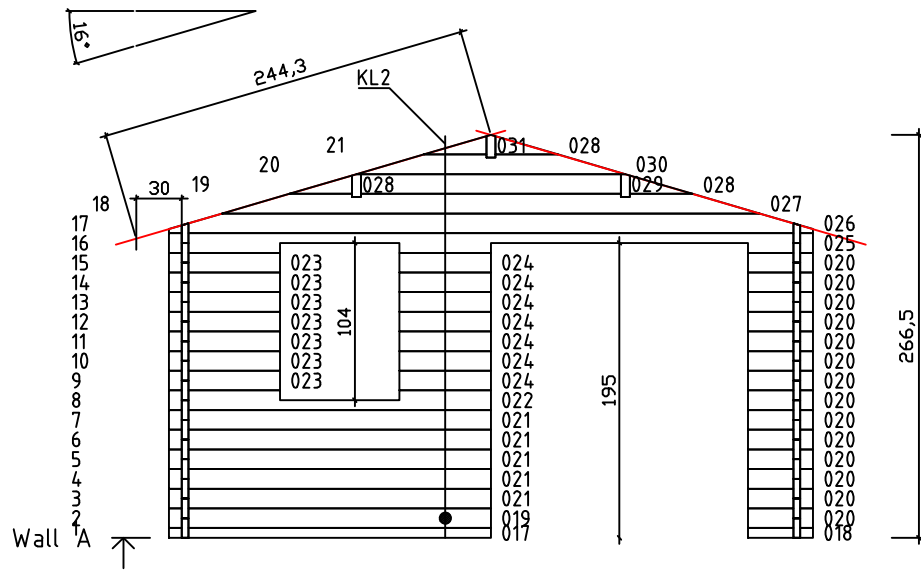

Kood	Clara 4x5-3 DD 45	Leht	Plan
Joonis	Clara 4x5-3 DD 45	Mootkava	1:50
Materjal	4.5x13	Kuup.	10.07.2018
Joonestas	T.Laine	File	Clara 4x5-3 DD 45.dwg

Kood	Clara 4x5-3 DD 45	Leht	Plan
Joonis	Clara 4x5-3 DD 45	Mootkava	1:50
Materjal	4.5x13	Kuup.	10.07.2018
Joonestaj	T.Laine	File	Clara 4x5-3 DD 45.dwg

Kood	Clara 4x5-3 DD 45	Leht	3
Joonis	WALL A;B;C	Mootkava	1:50
Materjal	4,5x13	Kuup.	10.07.2018
Joonestas	T.Laine	File	Clara 4x5-3 DD

Kood	Clara 4x5-3 DD 45	Leht	4
Joonis	WALL 1;2	Mootkava	1:50
Materjal	4,5x13	Kuup.	10.07.2018
Joonestas	T.Laine	File	Clara 4x5-3 DD