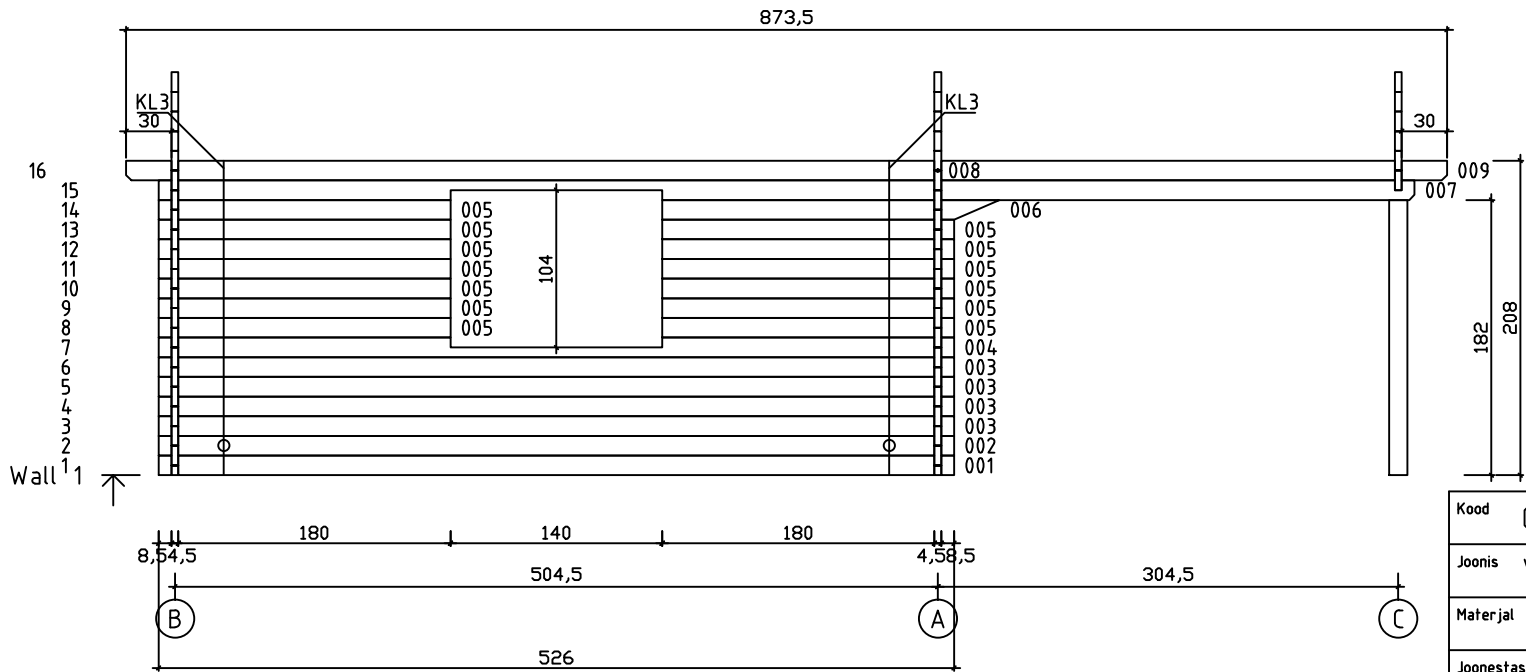

Kood	Clara 4x5-3 DD 45	Leht	Plan
Joonis	Clara 4x5-3 DD 45	Mootkava	1:50
Materjal	4.5x13	Kuup.	10.07.2018
Joonestas	T.Laine	File	Clara 4x5-3 DD 45.dwg

Kood	Clara 4x5-3 DD 45	Leht	Plan
Joonis	Clara 4x5-3 DD 45	Mootkava	1:50
Materjal	4.5x13	Kuup.	10.07.2018
Joonestaj	T.Laine	File	Clara 4x5-3 DD 45.dwg

Kood	Clara 4x5-3 DD 45	Leht	3
Joonis	WALL A;B;C	Mootkava	1:50
Materjal	4,5x13	Kuup.	10.07.2018
Joonestas	T.Laine	File	Clara 4x5-3 DD

Kood	Clara 4x5-3 DD 45	Leht	4
Joonis	WALL 1;2	Mootkava	1:50
Materjal	4,5x13	Kuup.	10.07.2018
Joonestas	T.Laine	File	Clara 4x5-3 DD