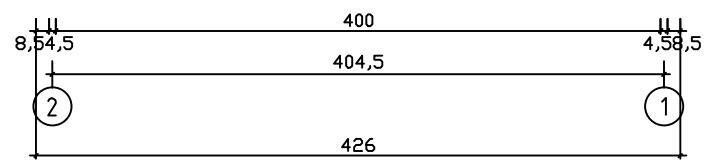

Kood	Clara 4x5-3 DD 45	Leht	Plan
Joonis	Clara 4x5-3 DD 45	Mootkava	1:50
Materjal	4.5x13	Kuup.	10.07.2018
Joonestas	T.Laine	File	Clara 4x5-3 DD 45.dwg

Kood	Clara 4x5-3 DD 45	Leht	Plan
Joonis	Clara 4x5-3 DD 45	Mootkava	1:50
Materjal	4.5x13	Kuup.	10.07.2018
Joonestaj	T.Laine	File	Clara 4x5-3 DD 45.dwg

Kood	Clara 4x5-3 DD 45	Leht	3
Joonis	WALL A;B;C	Mootkava	1:50
Materjal	4,5x13	Kuup.	10.07.2018
Joonestas	T.Laine	File	Clara 4x5-3 DD

Kood	Clara 4x5-3 DD 45	Leht	4
Joonis	WALL 1;2	Mootkava	1:50
Materjal	4,5x13	Kuup.	10.07.2018
Joonestas	T.Laine	File	Clara 4x5-3 DD