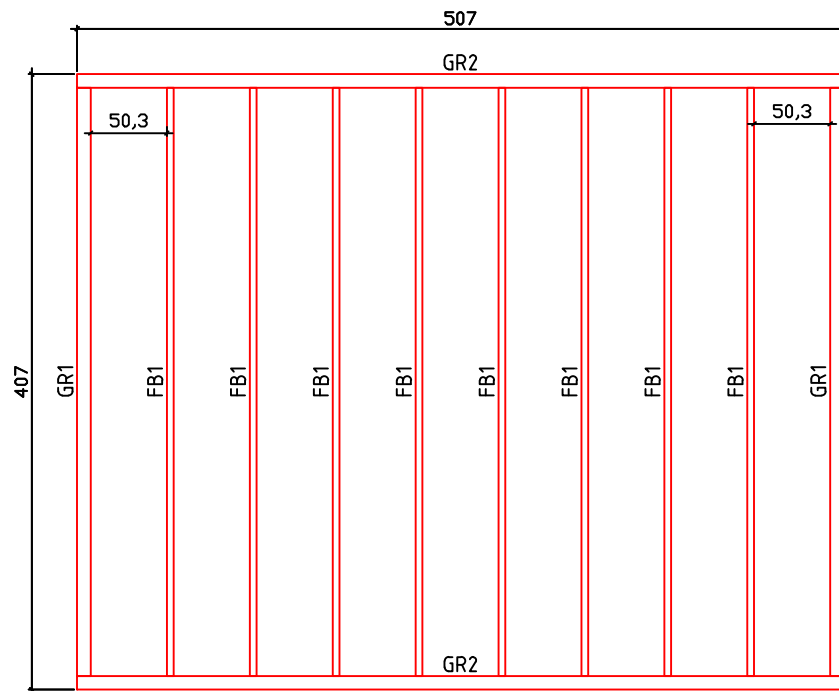

Kood	Clara 4x5-3 DD 45	Leht	Plan
Joonis	Clara 4x5-3 DD 45	Mootkava	1:50
Materjal	4.5x13	Kuup.	10.07.2018
Joonestas	T.Laine	File	Clara 4x5-3 DD 45.dwg

Kood	Clara 4x5-3 DD 45	Leht	Plan
Joonis	Clara 4x5-3 DD 45	Mootkava	1:50
Materjal	4.5x13	Kuup.	10.07.2018
Joonestaj	T.Laine	File	Clara 4x5-3 DD 45.dwg

Kood	Clara 4x5-3 DD 45	Leht	3
Joonis	WALL A;B;C	Mootkava	1:50
Materjal	4,5x13	Kuup.	10.07.2018
Joonestas	T.Laine	File	Clara 4x5-3 DD

Kood	Clara 4x5-3 DD 45	Leht	4
Joonis	WALL 1;2	Mootkava	1:50
Materjal	4,5x13	Kuup.	10.07.2018
Joonestas	T.Laine	File	Clara 4x5-3 DD