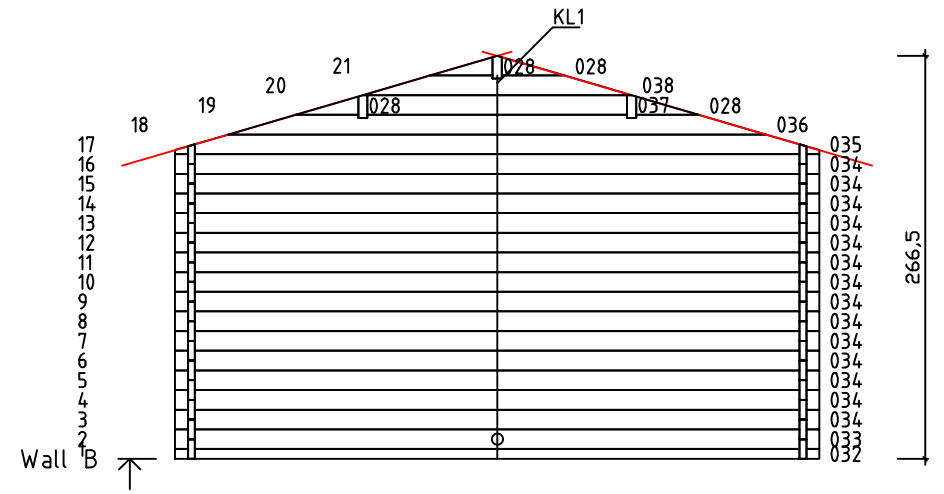

Kood	Clara 4x5-3 DD 45	Leht	Plan
Joonis	Clara 4x5-3 DD 45	Mootkava	1:50
Materjal	4.5x13	Kuup.	10.07.2018
Joonestas	T.Laine	File	Clara 4x5-3 DD 45.dwg

Kood	Clara 4x5-3 DD 45	Leht	Plan
Joonis	Clara 4x5-3 DD 45	Mootkava	1:50
Materjal	4.5x13	Kuup.	10.07.2018
Joonestaj	T.Laine	File	Clara 4x5-3 DD 45.dwg

Kood	Clara 4x5-3 DD 45	Leht	3
Joonis	WALL A;B;C	Mootkava	1:50
Materjal	4,5x13	Kuup.	10.07.2018
Joonestas	T.Laine	File	Clara 4x5-3 DD

Kood	Clara 4x5-3 DD 45	Leht	4
Joonis	WALL 1;2	Mootkava	1:50
Materjal	4,5x13	Kuup.	10.07.2018
Joonestas	T.Laine	File	Clara 4x5-3 DD