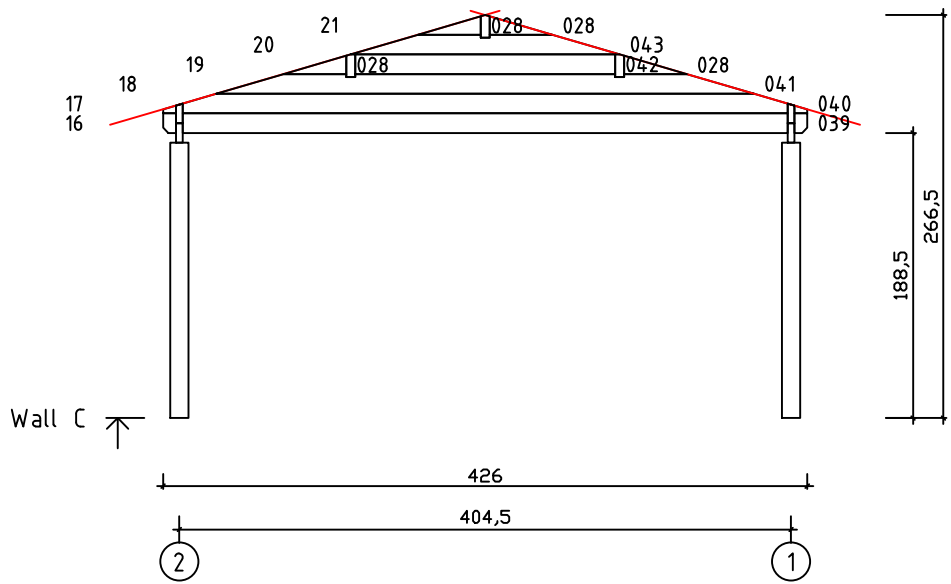

Kood	Clara 4x5-3 DD 45	Leht	Plan
Joonis	Clara 4x5-3 DD 45	Mootkava	1:50
Materjal	4.5x13	Kuup.	10.07.2018
Joonestas	T.Laine	File	Clara 4x5-3 DD 45.dwg

Kood	Clara 4x5-3 DD 45	Leht	Plan
Joonis	Clara 4x5-3 DD 45	Mootkava	1:50
Materjal	4.5x13	Kuup.	10.07.2018
Joonestaj	T.Laine	File	Clara 4x5-3 DD 45.dwg

Kood	Clara 4x5-3 DD 45	Leht	3
Joonis	WALL A;B;C	Mootkava	1:50
Materjal	4,5x13	Kuup.	10.07.2018
Joonestas	T.Laine	File	Clara 4x5-3 DD

Kood	Clara 4x5-3 DD 45	Leht	4
Joonis	WALL 1;2	Mootkava	1:50
Materjal	4,5x13	Kuup.	10.07.2018
Joonestas	T.Laine	File	Clara 4x5-3 DD