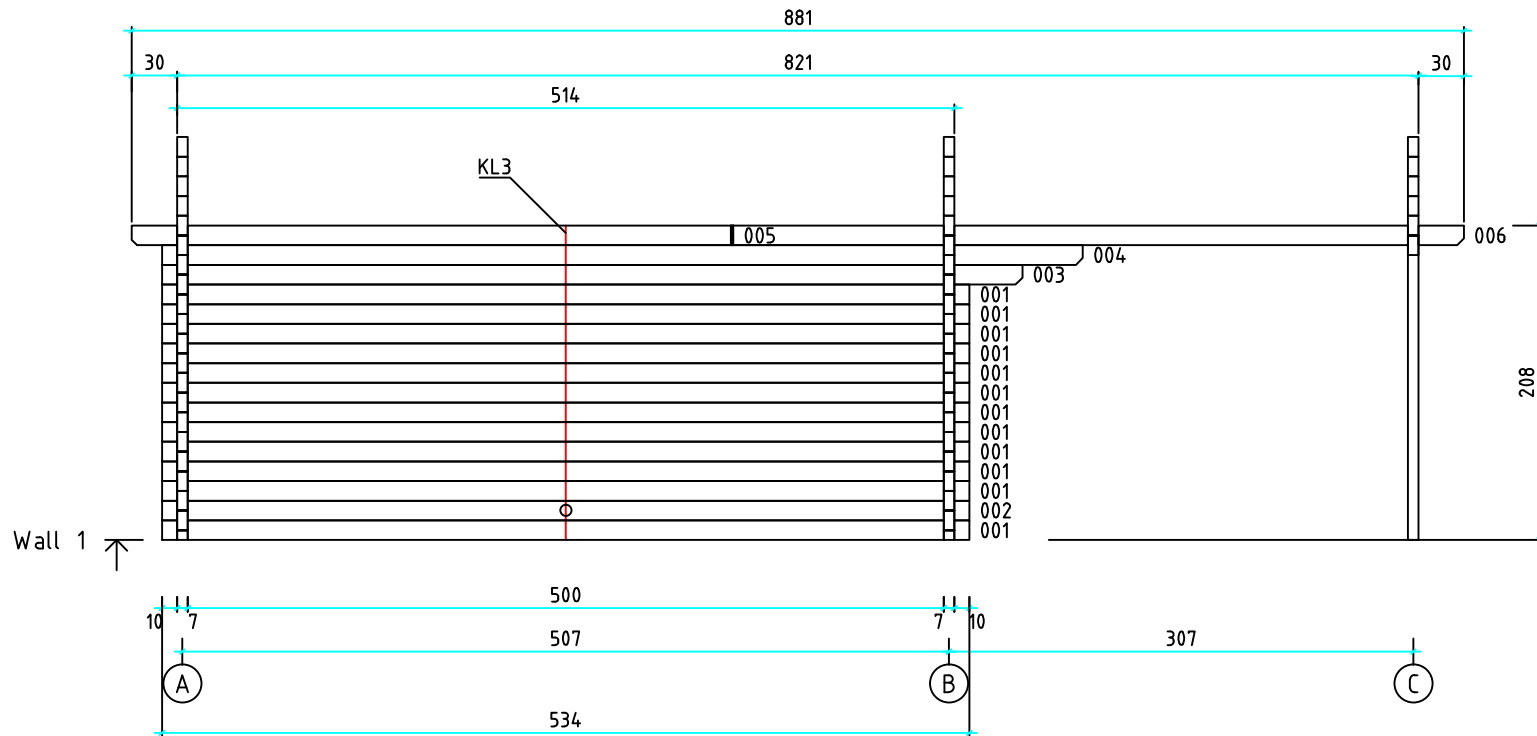

Kood	Clara 4x5-3 DD	Leht	plaan
Joonis	Clara 4x5-3 DD	Mootkava	1:50
Materjal	70x130 mm	Kuup.	15.03.2016
Joonestas	Jaano	File	Clara 4x5-3 DD 70 mm

Kood	Clara 4x5-3 DD	Leht	2
Joonis	WALL A	Mootkava	1:50
Materjal	7x13	Kuup.	15.03.2016
Joonestas	Jaano	File	Clara 4x5-3 DD 70 mm

Kood	Clara 4x5-3 DD	Leht	3
Joonis	WALL B	Mootkava	1:50
Materjal	7x13	Kuup.	15.03.2016
Joonestas	Jaano	File	Clara 4x5-3 DD 70 mm

Kood	Clara 4x5-3 DD	Leht	4
Joonis	WALL C	Mootkava	1:50
Materjal	7x13	Kuup.	15.03.2016
Joonestas	Jaano	File	Clara 4x5-3 DD 70 mm

Kood	Clara 4x5-3 DD	Leht	5
Joonis	WALL 1	Mootkava	1:50
Materjal	7x13	Kuup.	15.03.2016
Joonestas	Jaano	File	Clara 4x5-3 DD 70 mm

Kood	Clara 4x5-3 DD	Leht	6
Joonis	WALL 2	Mootkava	1:50
Materjal	7x13	Kuup.	15.03.2016
Joonestaj	Jaano	File	Clara 4x5-3 DD 70 mm