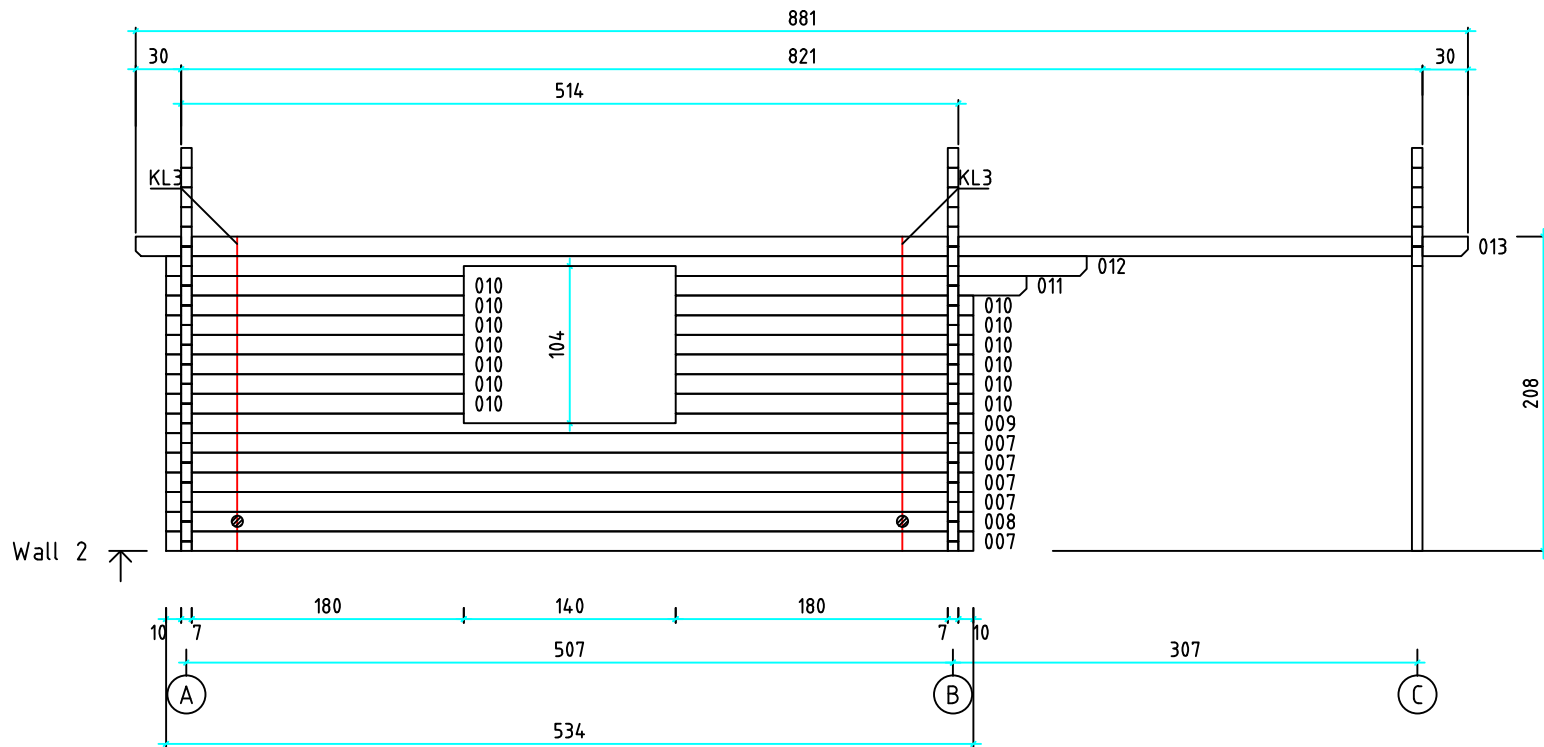

Kood	Clara 4x5-3 DD	Leht	plaan
Joonis	Clara 4x5-3 DD	Mootkava	1:50
Materjal	70x130 mm	Kuup.	15.03.2016
Joonestas	Jaano	File	Clara 4x5-3 DD 70 mm

Kood	Clara 4x5-3 DD	Leht	2
Joonis	WALL A	Mootkava	1:50
Materjal	7x13	Kuup.	15.03.2016
Joonestas	Jaano	File	Clara 4x5-3 DD 70 mm

Kood	Clara 4x5-3 DD	Leht	3
Joonis	WALL B	Mootkava	1:50
Materjal	7x13	Kuup.	15.03.2016
Joonestas	Jaano	File	Clara 4x5-3 DD 70 mm

Kood	Clara 4x5-3 DD	Leht	4
Joonis	WALL C	Mootkava	1:50
Materjal	7x13	Kuup.	15.03.2016
Joonestas	Jaano	File	Clara 4x5-3 DD 70 mm

Kood	Clara 4x5-3 DD	Leht	5
Joonis	WALL 1	Mootkava	1:50
Materjal	7x13	Kuup.	15.03.2016
Joonestas	Jaano	File	Clara 4x5-3 DD 70 mm

Kood	Clara 4x5-3 DD	Leht	6
Joonis	WALL 2	Mootkava	1:50
Materjal	7x13	Kuup.	15.03.2016
Joonestaj	Jaano	File	Clara 4x5-3 DD 70 mm