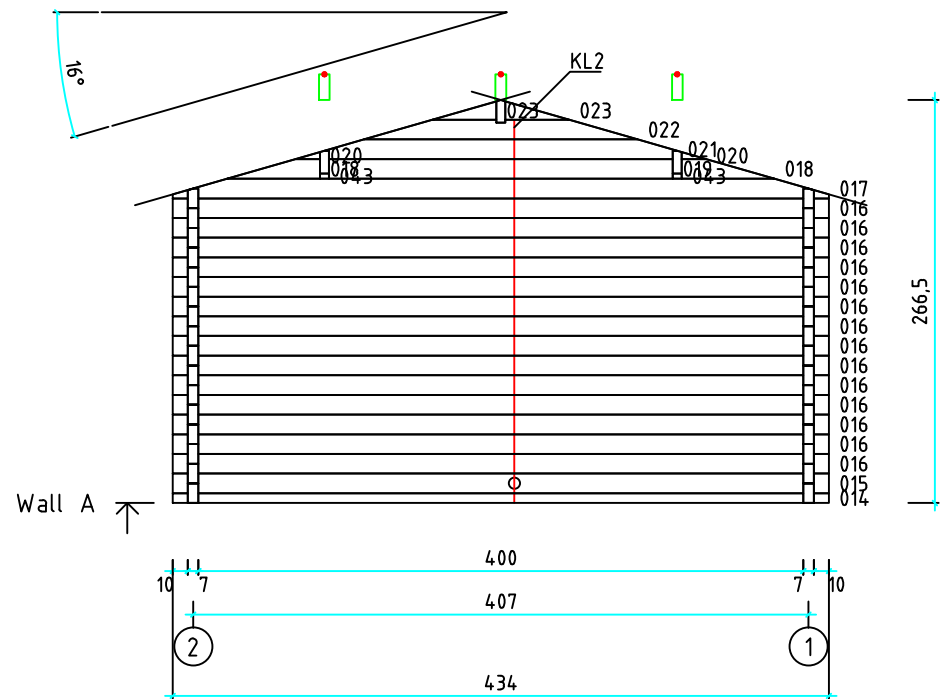

Kood	Clara 4x5-3 DD	Leht	plaan
Joonis	Clara 4x5-3 DD	Mootkava	1:50
Materjal	70x130 mm	Kuup.	15.03.2016
Joonestas	Jaano	File	Clara 4x5-3 DD 70 mm

Kood	Clara 4x5-3 DD	Leht	2
Joonis	WALL A	Mootkava	1:50
Materjal	7x13	Kuup.	15.03.2016
Joonestas	Jaano	File	Clara 4x5-3 DD 70 mm

Kood	Clara 4x5-3 DD	Leht	3
Joonis	WALL B	Mootkava	1:50
Materjal	7x13	Kuup.	15.03.2016
Joonestas	Jaano	File	Clara 4x5-3 DD 70 mm

Kood	Clara 4x5-3 DD	Leht	4
Joonis	WALL C	Mootkava	1:50
Materjal	7x13	Kuup.	15.03.2016
Joonestas	Jaano	File	Clara 4x5-3 DD 70 mm

Kood	Clara 4x5-3 DD	Leht	5
Joonis	WALL 1	Mootkava	1:50
Materjal	7x13	Kuup.	15.03.2016
Joonestas	Jaano	File	Clara 4x5-3 DD 70 mm

Kood	Clara 4x5-3 DD	Leht	6
Joonis	WALL 2	Mootkava	1:50
Materjal	7x13	Kuup.	15.03.2016
Joonestaj	Jaano	File	Clara 4x5-3 DD 70 mm