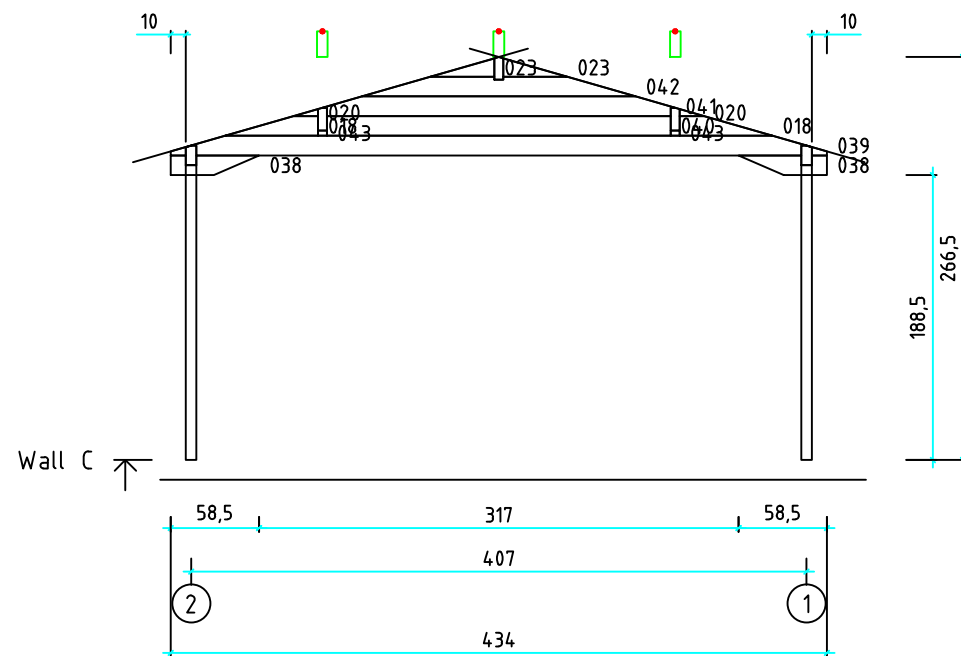

Kood	Clara 4x5-3 DD	Leht	plaan
Joonis	Clara 4x5-3 DD	Mootkava	1:50
Materjal	70x130 mm	Kuup.	15.03.2016
Joonestas	Jaano	File	Clara 4x5-3 DD 70 mm

Kood	Clara 4x5-3 DD	Leht	2
Joonis	WALL A	Mootkava	1:50
Materjal	7x13	Kuup.	15.03.2016
Joonestas	Jaano	File	Clara 4x5-3 DD 70 mm

Kood	Clara 4x5-3 DD	Leht	3
Joonis	WALL B	Mootkava	1:50
Materjal	7x13	Kuup.	15.03.2016
Joonestas	Jaano	File	Clara 4x5-3 DD 70 mm

Kood	Clara 4x5-3 DD	Leht	4
Joonis	WALL C	Mootkava	1:50
Materjal	7x13	Kuup.	15.03.2016
Joonestas	Jaano	File	Clara 4x5-3 DD 70 mm

Kood	Clara 4x5-3 DD	Leht	5
Joonis	WALL 1	Mootkava	1:50
Materjal	7x13	Kuup.	15.03.2016
Joonestas	Jaano	File	Clara 4x5-3 DD 70 mm

Kood	Clara 4x5-3 DD	Leht	6
Joonis	WALL 2	Mootkava	1:50
Materjal	7x13	Kuup.	15.03.2016
Joonestaj	Jaano	File	Clara 4x5-3 DD 70 mm