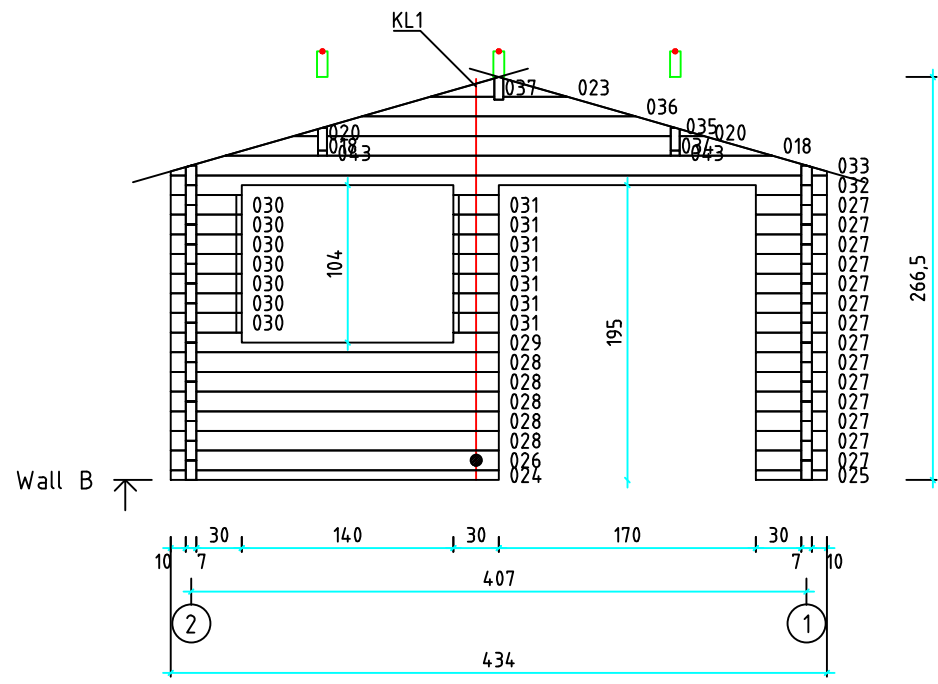

Kood	Clara 4x5-3 DD	Leht	plaan
Joonis	Clara 4x5-3 DD	Mootkava	1:50
Materjal	70x130 mm	Kuup.	15.03.2016
Joonestas	Jaano	File	Clara 4x5-3 DD 70 mm

Kood	Clara 4x5-3 DD	Leht	2
Joonis	WALL A	Mootkava	1:50
Materjal	7x13	Kuup.	15.03.2016
Joonestas	Jaano	File	Clara 4x5-3 DD 70 mm

Kood	Clara 4x5-3 DD	Leht	3
Joonis	WALL B	Mootkava	1:50
Materjal	7x13	Kuup.	15.03.2016
Joonestas	Jaano	File	Clara 4x5-3 DD 70 mm

Kood	Clara 4x5-3 DD	Leht	4
Joonis	WALL C	Mootkava	1:50
Materjal	7x13	Kuup.	15.03.2016
Joonestas	Jaano	File	Clara 4x5-3 DD 70 mm

Kood	Clara 4x5-3 DD	Leht	5
Joonis	WALL 1	Mootkava	1:50
Materjal	7x13	Kuup.	15.03.2016
Joonestas	Jaano	File	Clara 4x5-3 DD 70 mm

Kood	Clara 4x5-3 DD	Leht	6
Joonis	WALL 2	Mootkava	1:50
Materjal	7x13	Kuup.	15.03.2016
Joonestaj	Jaano	File	Clara 4x5-3 DD 70 mm