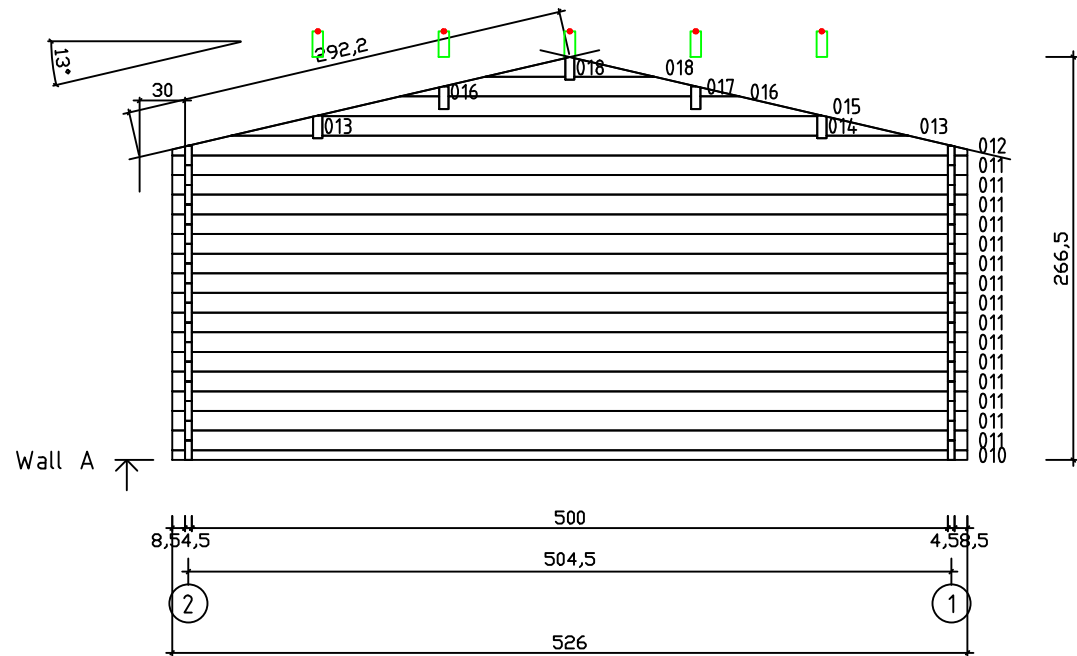

| | | | |
|-----------|----------------|----------|----------------|
| Kood | Clara 5x4-2 DD | Leht | Plan |
| Joonis | Clara 5x4-2 DD | Mootkava | 1:50 |
| Materjal | 45x130 mm | Kuup. | 15.03.2016 |
| Joonestas | J.Junson | File | Clara 5x4-2 DD |

| | | | |
|-----------|----------------|----------|----------------|
| Kood | Clara 5x4-2 DD | Leht | 2 |
| Joonis | WALL A | Mootkava | 1:50 |
| Materjal | 4,5x13 | Kuup. | 15.03.2016 |
| Joonestas | J.Junson | File | Clara 5x4-2 DD |