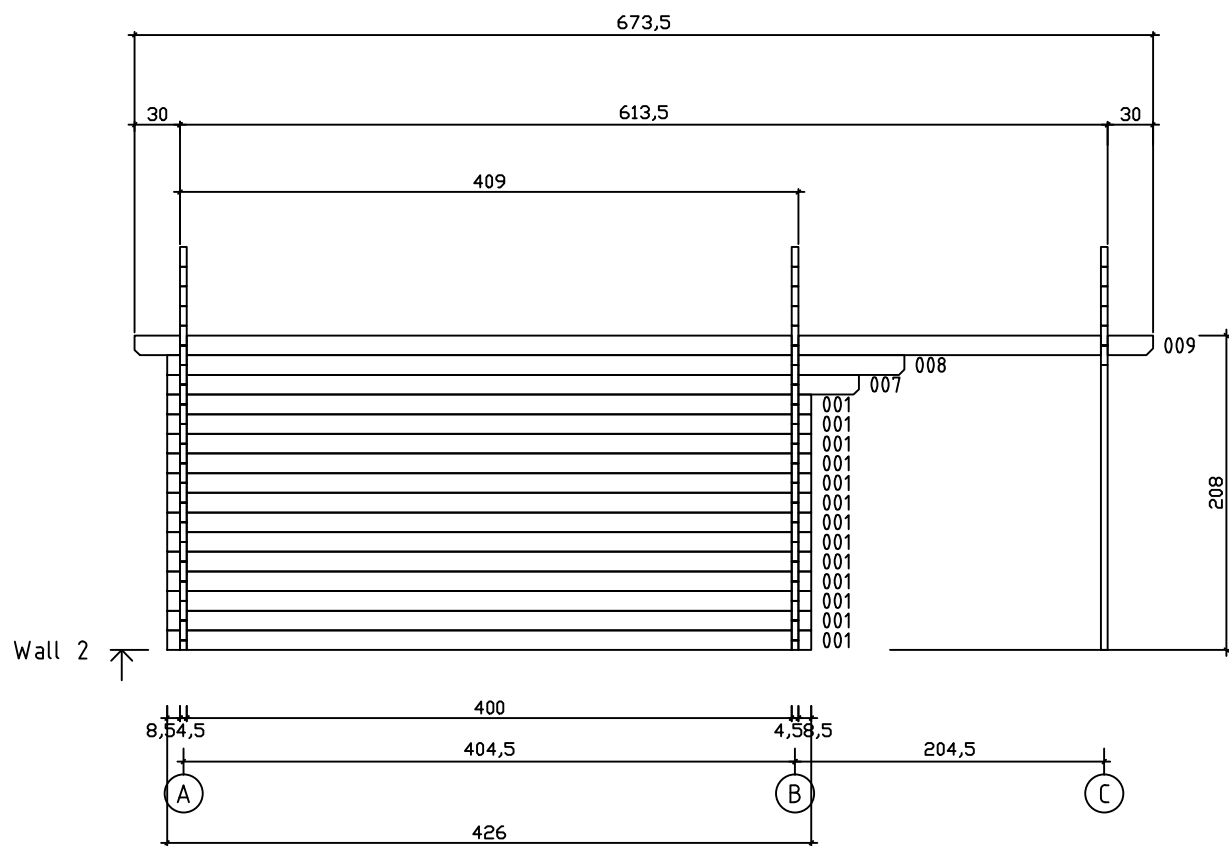

Kood	Clara 5x4-2 DD	Leht	6
Joonis	WALL 2	Mootkava	1:50
Materjal	4,5x13	Kuup.	15.03.2016
Joonestas	J.Junson	File	Clara 5x4-2 DD