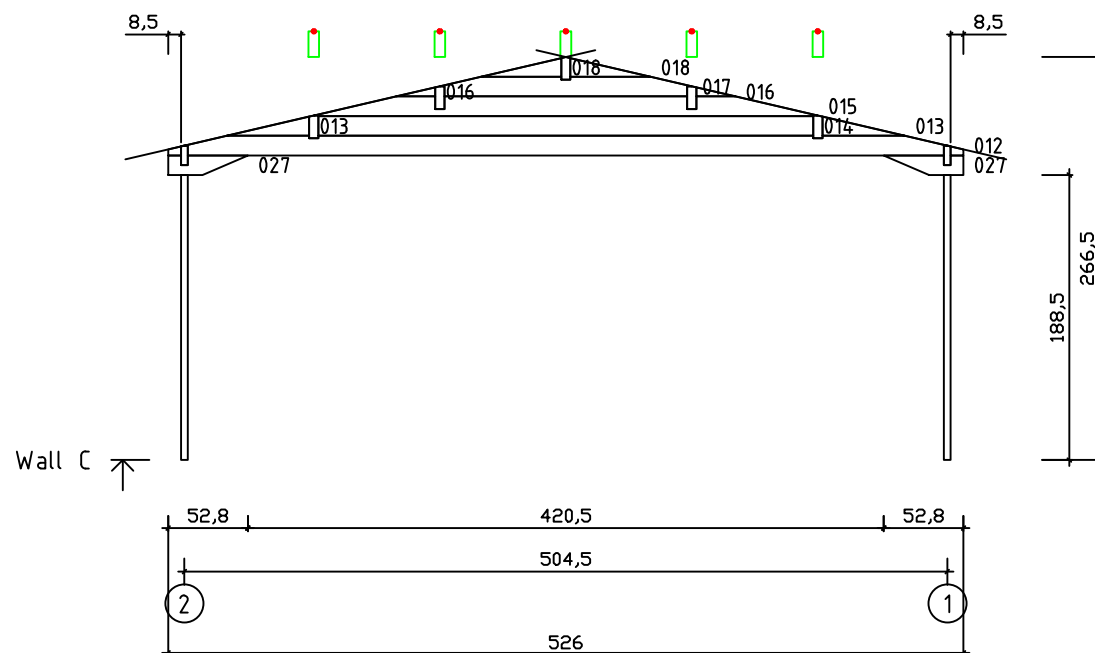

| | | | |
|-----------|----------------|----------|----------------|
| Kood | Clara 5x4-2 DD | Leht | Plan |
| Joonis | Clara 5x4-2 DD | Mootkava | 1:50 |
| Materjal | 45x130 mm | Kuup. | 15.03.2016 |
| Joonestas | J.Junson | File | Clara 5x4-2 DD |

| | | | |
|-----------|----------------|----------|----------------|
| Kood | Clara 5x4-2 DD | Leht | 2 |
| Joonis | WALL A | Mootkava | 1:50 |
| Materjal | 4,5x13 | Kuup. | 15.03.2016 |
| Joonestas | J.Junson | File | Clara 5x4-2 DD |