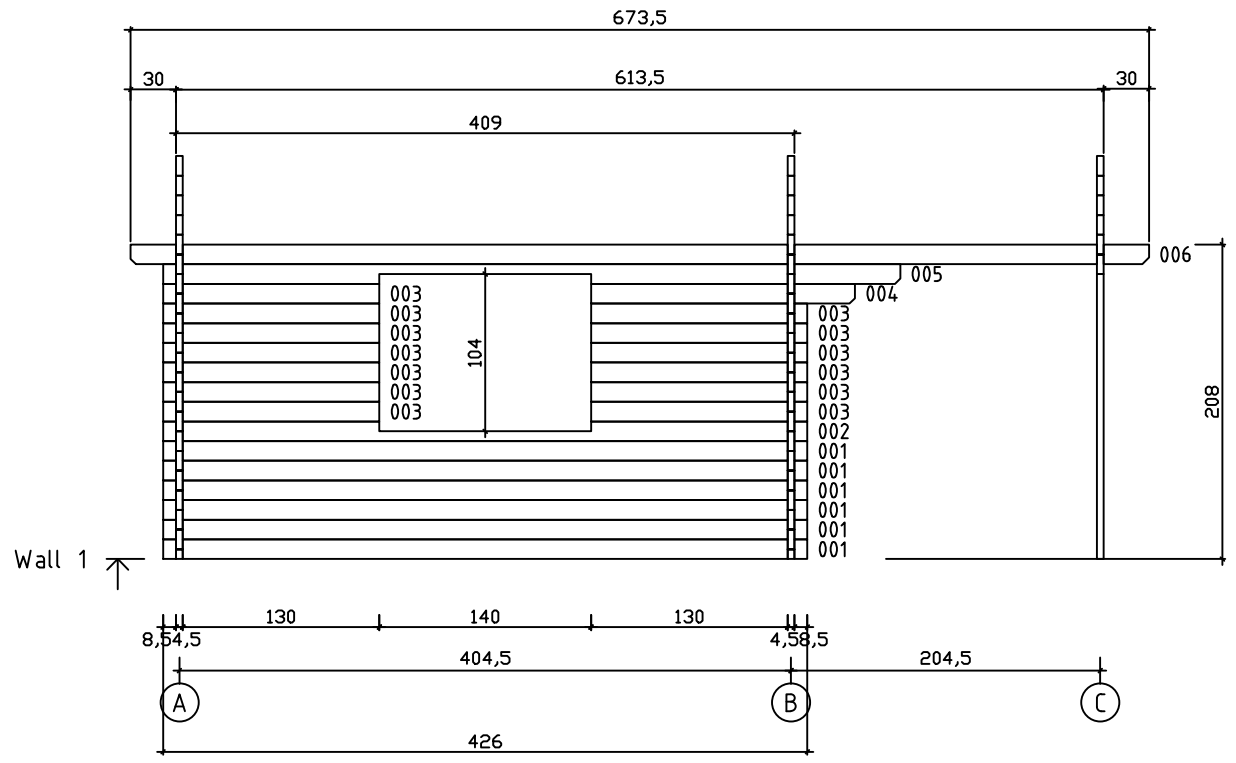

Kood	Clara 5x4-2 DD	Leht	5
Joonis	WALL 1	Mootkava	1:50
Materjal	4,5x13	Kuup.	15.03.2016
Joonestas	J.Junson	File	Clara 5x4-2 DD