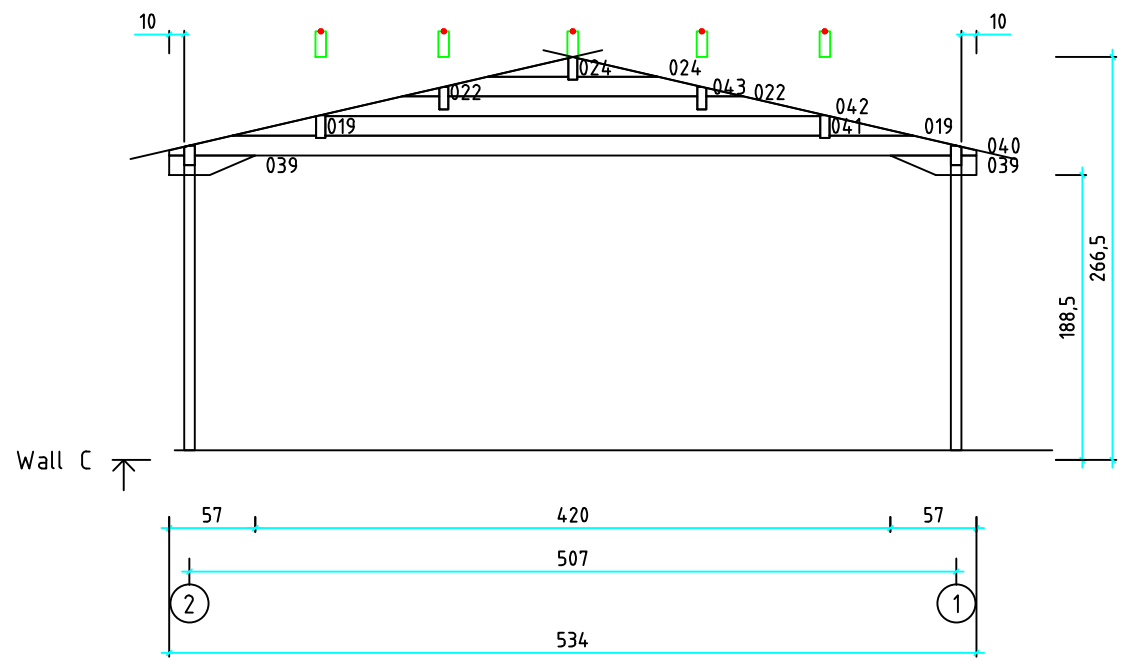

Kood	Clara 5x4-2 DD	Leht	2
Joonis	WALL A	Mootkava	1:50
Materjal	7x13	Kuup.	15.03.2016
Joonestas	Jaano	File	Clara 5x4-2 DD 70 mm

Kood	Clara 5x4-2 DD	Leht	3
Joonis	WALL B	Mootkava	1:50
Materjal	7x13	Kuup.	15.03.2016
Joonestas	Jaano	File	Clara 5x4-2 DD 70 mm

Kood	Clara 5x4-2 DD	Leht	4
Joonis	WALL C	Mootkava	1:50
Materjal	7x13	Kuup.	15.03.2016
Joonestas	Jaano	File	Clara 5x4-2 DD 70 mm

Kood	Clara 5x4-2 DD	Leht	5
Joonis	WALL 1	Mootkava	1:50
Materjal	7x13	Kuup.	15.03.2016
Joonestaj	Jaano	File	Clara 5x4-2 DD 70 mm

Kood	Clara 5x4-2 DD	Leht	6
Joonis	WALL 2	Mootkava	1:50
Materjal	7x13	Kuup.	15.03.2016
Joonestas	Jaano	File	Clara 5x4-2 DD 70 mm