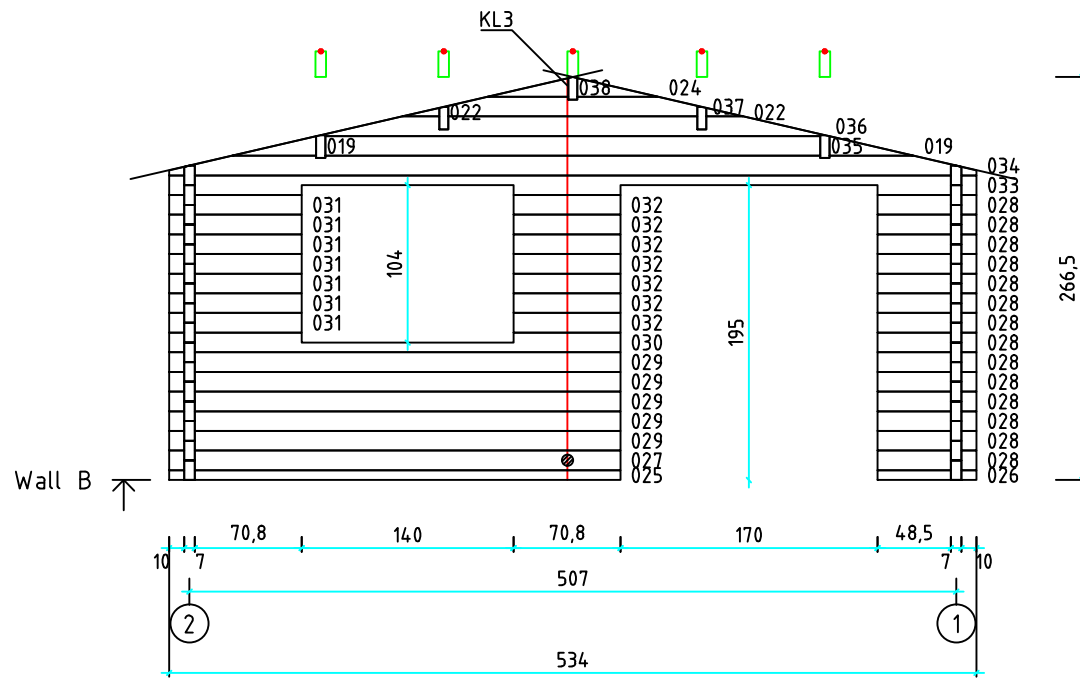

Kood	Clara 5x4-2 DD	Leht	2
Joonis	WALL A	Mootkava	1:50
Materjal	7x13	Kuup.	15.03.2016
Joonestas	Jaano	File	Clara 5x4-2 DD 70 mm

Kood	Clara 5x4-2 DD	Leht	3
Joonis	WALL B	Mootkava	1:50
Materjal	7x13	Kuup.	15.03.2016
Joonestas	Jaano	File	Clara 5x4-2 DD 70 mm

Kood	Clara 5x4-2 DD	Leht	4
Joonis	WALL C	Mootkava	1:50
Materjal	7x13	Kuup.	15.03.2016
Joonestas	Jaano	File	Clara 5x4-2 DD 70 mm

Kood	Clara 5x4-2 DD	Leht	5
Joonis	WALL 1	Mootkava	1:50
Materjal	7x13	Kuup.	15.03.2016
Joonestaj	Jaano	File	Clara 5x4-2 DD 70 mm

Kood	Clara 5x4-2 DD	Leht	6
Joonis	WALL 2	Mootkava	1:50
Materjal	7x13	Kuup.	15.03.2016
Joonestas	Jaano	File	Clara 5x4-2 DD 70 mm