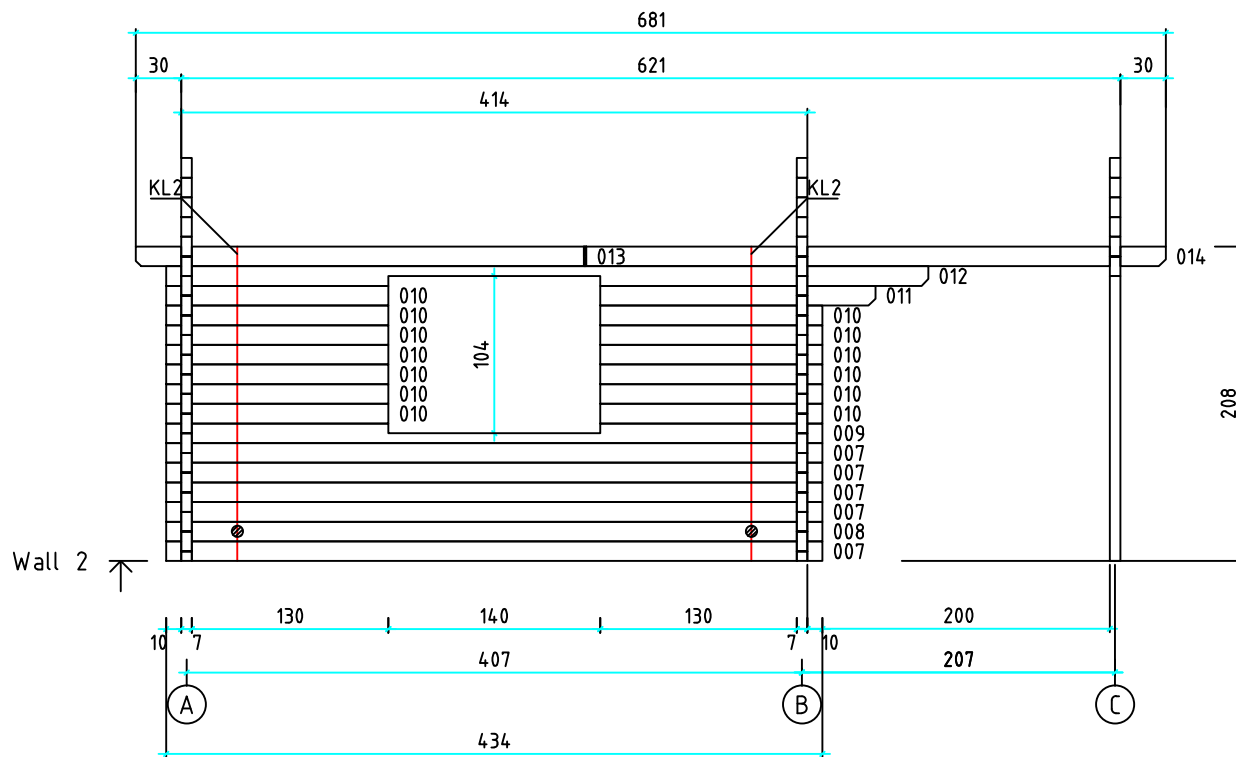

Kood	Clara 5x4-2 DD	Leht	2
Joonis	WALL A	Mootkava	1:50
Materjal	7x13	Kuup.	15.03.2016
Joonestas	Jaano	File	Clara 5x4-2 DD 70 mm

Kood	Clara 5x4-2 DD	Leht	3
Joonis	WALL B	Mootkava	1:50
Materjal	7x13	Kuup.	15.03.2016
Joonestas	Jaano	File	Clara 5x4-2 DD 70 mm

Kood	Clara 5x4-2 DD	Leht	4
Joonis	WALL C	Mootkava	1:50
Materjal	7x13	Kuup.	15.03.2016
Joonestas	Jaano	File	Clara 5x4-2 DD 70 mm

Kood	Clara 5x4-2 DD	Leht	5
Joonis	WALL 1	Mootkava	1:50
Materjal	7x13	Kuup.	15.03.2016
Joonestaj	Jaano	File	Clara 5x4-2 DD 70 mm

Kood	Clara 5x4-2 DD	Leht	6
Joonis	WALL 2	Mootkava	1:50
Materjal	7x13	Kuup.	15.03.2016
Joonestas	Jaano	File	Clara 5x4-2 DD 70 mm