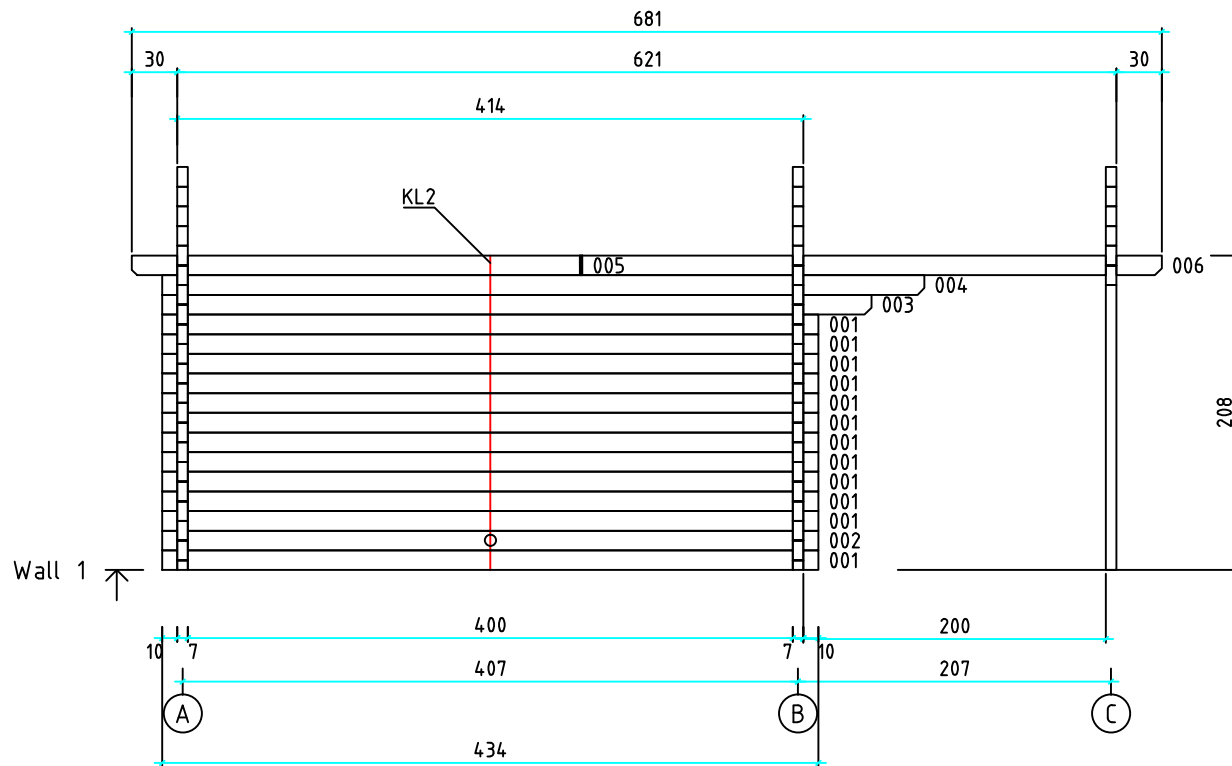

Kood	Clara 5x4-2 DD	Leht	2
Joonis	WALL A	Mootkava	1:50
Materjal	7x13	Kuup.	15.03.2016
Joonestas	Jaano	File	Clara 5x4-2 DD 70 mm

Kood	Clara 5x4-2 DD	Leht	3
Joonis	WALL B	Mootkava	1:50
Materjal	7x13	Kuup.	15.03.2016
Joonestas	Jaano	File	Clara 5x4-2 DD 70 mm

Kood	Clara 5x4-2 DD	Leht	4
Joonis	WALL C	Mootkava	1:50
Materjal	7x13	Kuup.	15.03.2016
Joonestas	Jaano	File	Clara 5x4-2 DD 70 mm

Kood	Clara 5x4-2 DD	Leht	5
Joonis	WALL 1	Mootkava	1:50
Materjal	7x13	Kuup.	15.03.2016
Joonestaj	Jaano	File	Clara 5x4-2 DD 70 mm

Kood	Clara 5x4-2 DD	Leht	6
Joonis	WALL 2	Mootkava	1:50
Materjal	7x13	Kuup.	15.03.2016
Joonestas	Jaano	File	Clara 5x4-2 DD 70 mm