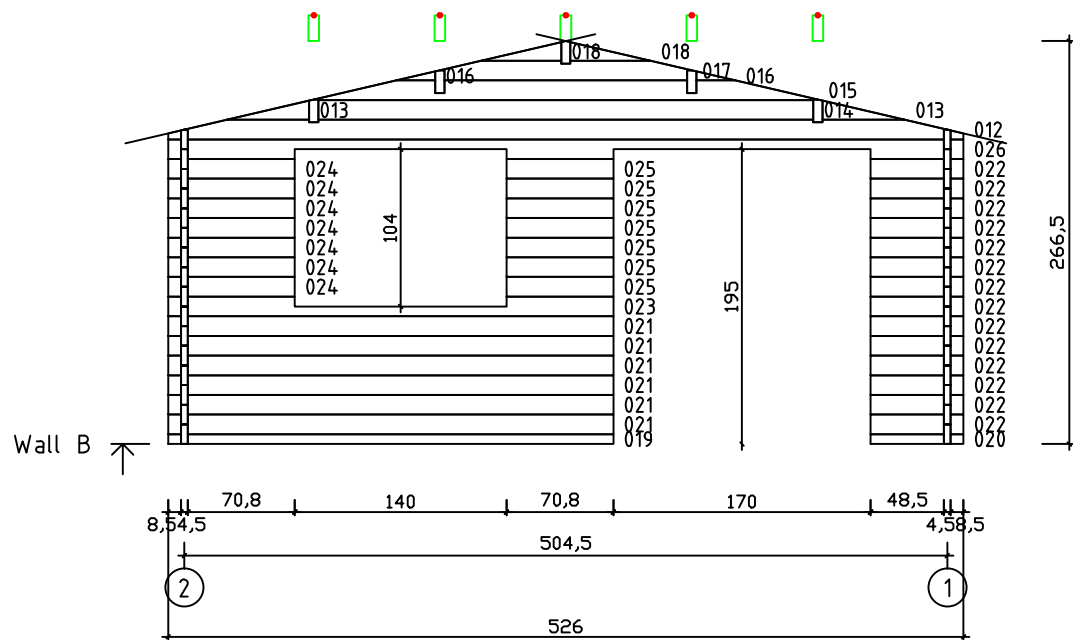

Kood	Clara 5x4-3 DD	Leht	Plan
Joonis	Clara 5x4-3 DD	Mootkava	1:50
Materjal	45x130 mm	Kuup.	17.03.2016
Joonestas	J.Junson	File	Clara 5x4-3 DD

Kood	Clara 5x4-3 DD	Leht	2
Joonis	WALL A	Mootkava	1:50
Materjal	4,5x13	Kuup.	17.03.2016
Joonestas	J.Junson	File	Clara 5x4-3 DD

Kood	Clara 5x4-3 DD	Leht	3
Joonis	WALL B	Mootkava	1:50
Materjal	4,5x13	Kuup.	17.03.2016
Joonestas	J.Junson	File	Clara 5x4-3 DD

Kood	Clara 5x4-3 DD	Leht	4
Joonis	WALL C	Mootkava	1:50
Materjal	4,5x13	Kuup.	17.03.2016
Joonestas	J.Junson	File	Clara 5x4-3 DD

Kood	Clara 5x4-3 DD	Leht	5
Joonis	WALL 1	Mootkava	1:50
Materjal	4,5x13	Kuup.	17.03.2016
Joonestas	J.Junson	File	Clara 5x4-3 DD

Kood	Clara 5x4-3 DD	Leht	6
Joonis	WALL 2	Mootkava	1:50
Materjal	4,5x13	Kuup.	17.03.2016
Joonestas	J.Junson	File	Clara 5x4-3 DD