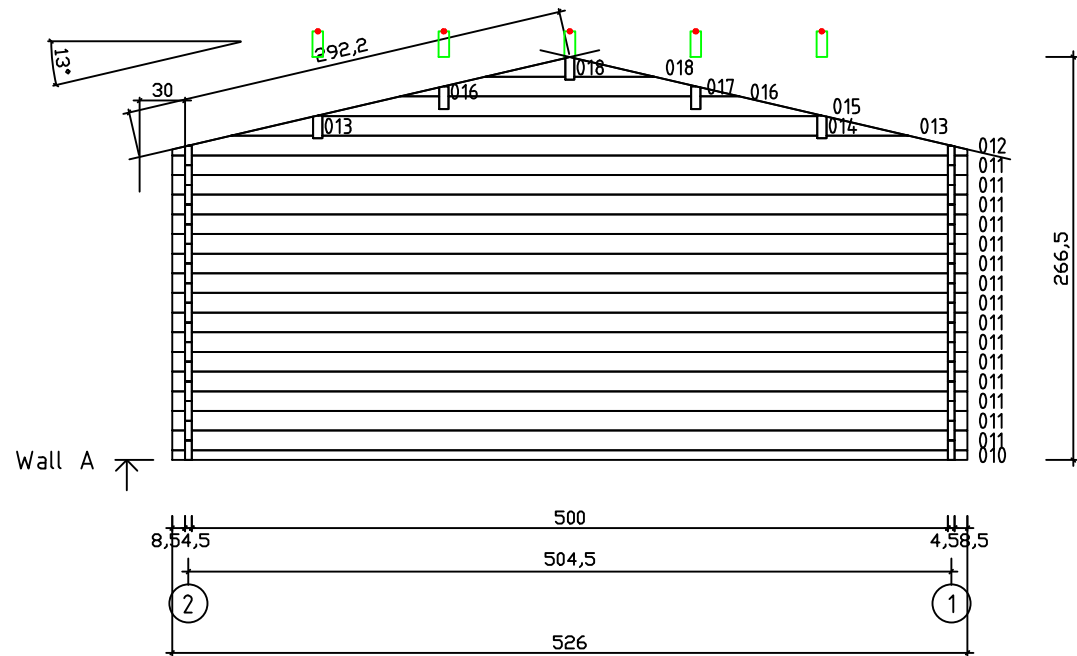

Kood	Clara 5x4-3 DD	Leht	Plan
Joonis	Clara 5x4-3 DD	Mootkava	1:50
Materjal	45x130 mm	Kuup.	17.03.2016
Joonestas	J.Junson	File	Clara 5x4-3 DD

Kood	Clara 5x4-3 DD	Leht	2
Joonis	WALL A	Mootkava	1:50
Materjal	4,5x13	Kuup.	17.03.2016
Joonestas	J.Junson	File	Clara 5x4-3 DD

Kood	Clara 5x4-3 DD	Leht	3
Joonis	WALL B	Mootkava	1:50
Materjal	4,5x13	Kuup.	17.03.2016
Joonestas	J.Junson	File	Clara 5x4-3 DD

Kood	Clara 5x4-3 DD	Leht	4
Joonis	WALL C	Mootkava	1:50
Materjal	4,5x13	Kuup.	17.03.2016
Joonestas	J.Junson	File	Clara 5x4-3 DD

Kood	Clara 5x4-3 DD	Leht	5
Joonis	WALL 1	Mootkava	1:50
Materjal	4,5x13	Kuup.	17.03.2016
Joonestas	J.Junson	File	Clara 5x4-3 DD

Kood	Clara 5x4-3 DD	Leht	6
Joonis	WALL 2	Mootkava	1:50
Materjal	4,5x13	Kuup.	17.03.2016
Joonestas	J.Junson	File	Clara 5x4-3 DD