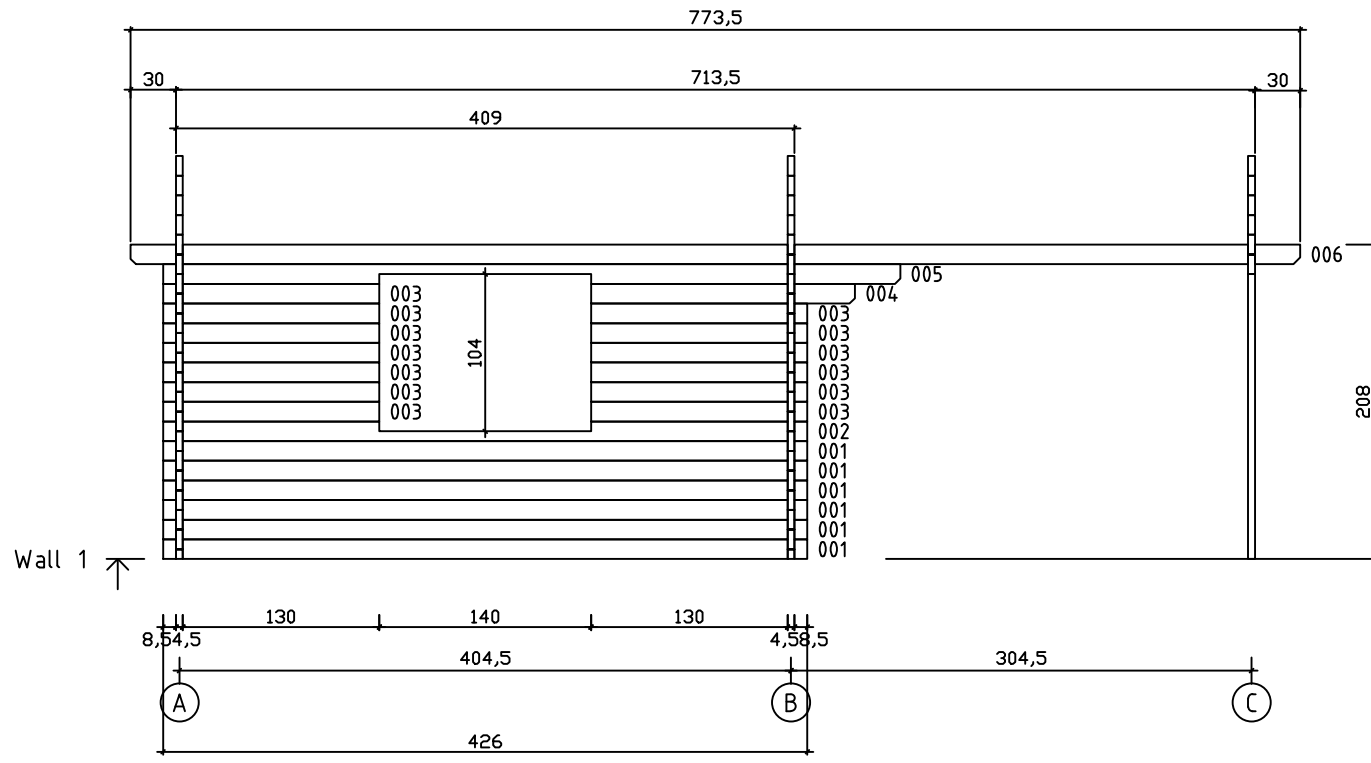

Kood	Clara 5x4-3 DD	Leht	Plan
Joonis	Clara 5x4-3 DD	Mootkava	1:50
Materjal	45x130 mm	Kuup.	17.03.2016
Joonestas	J.Junson	File	Clara 5x4-3 DD

Kood	Clara 5x4-3 DD	Leht	2
Joonis	WALL A	Mootkava	1:50
Materjal	4,5x13	Kuup.	17.03.2016
Joonestas	J.Junson	File	Clara 5x4-3 DD

Kood	Clara 5x4-3 DD	Leht	3
Joonis	WALL B	Mootkava	1:50
Materjal	4,5x13	Kuup.	17.03.2016
Joonestas	J.Junson	File	Clara 5x4-3 DD

Kood	Clara 5x4-3 DD	Leht	4
Joonis	WALL C	Mootkava	1:50
Materjal	4,5x13	Kuup.	17.03.2016
Joonestas	J.Junson	File	Clara 5x4-3 DD

Kood	Clara 5x4-3 DD	Leht	5
Joonis	WALL 1	Mootkava	1:50
Materjal	4,5x13	Kuup.	17.03.2016
Joonestas	J.Junson	File	Clara 5x4-3 DD

Kood	Clara 5x4-3 DD	Leht	6
Joonis	WALL 2	Mootkava	1:50
Materjal	4,5x13	Kuup.	17.03.2016
Joonestas	J.Junson	File	Clara 5x4-3 DD