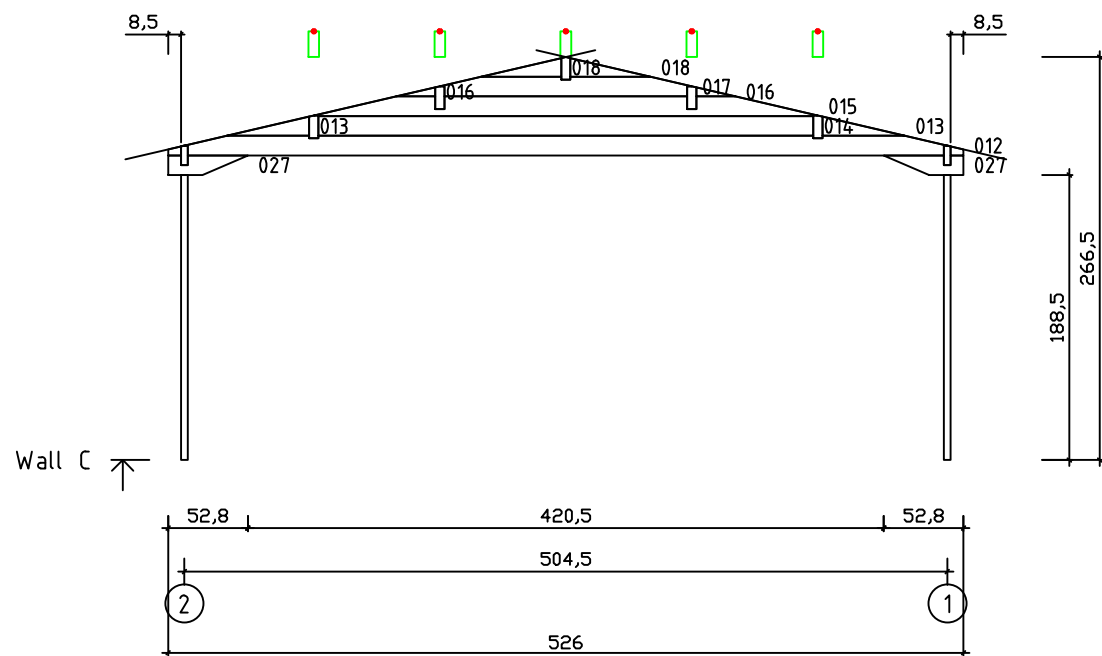

Kood	Clara 5x4-3 DD	Leht	Plan
Joonis	Clara 5x4-3 DD	Mootkava	1:50
Materjal	45x130 mm	Kuup.	17.03.2016
Joonestas	J.Junson	File	Clara 5x4-3 DD

Kood	Clara 5x4-3 DD	Leht	2
Joonis	WALL A	Mootkava	1:50
Materjal	4,5x13	Kuup.	17.03.2016
Joonestas	J.Junson	File	Clara 5x4-3 DD

Kood	Clara 5x4-3 DD	Leht	3
Joonis	WALL B	Mootkava	1:50
Materjal	4,5x13	Kuup.	17.03.2016
Joonestas	J.Junson	File	Clara 5x4-3 DD

Kood	Clara 5x4-3 DD	Leht	4
Joonis	WALL C	Mootkava	1:50
Materjal	4,5x13	Kuup.	17.03.2016
Joonestas	J.Junson	File	Clara 5x4-3 DD

Kood	Clara 5x4-3 DD	Leht	5
Joonis	WALL 1	Mootkava	1:50
Materjal	4,5x13	Kuup.	17.03.2016
Joonestas	J.Junson	File	Clara 5x4-3 DD

Kood	Clara 5x4-3 DD	Leht	6
Joonis	WALL 2	Mootkava	1:50
Materjal	4,5x13	Kuup.	17.03.2016
Joonestas	J.Junson	File	Clara 5x4-3 DD