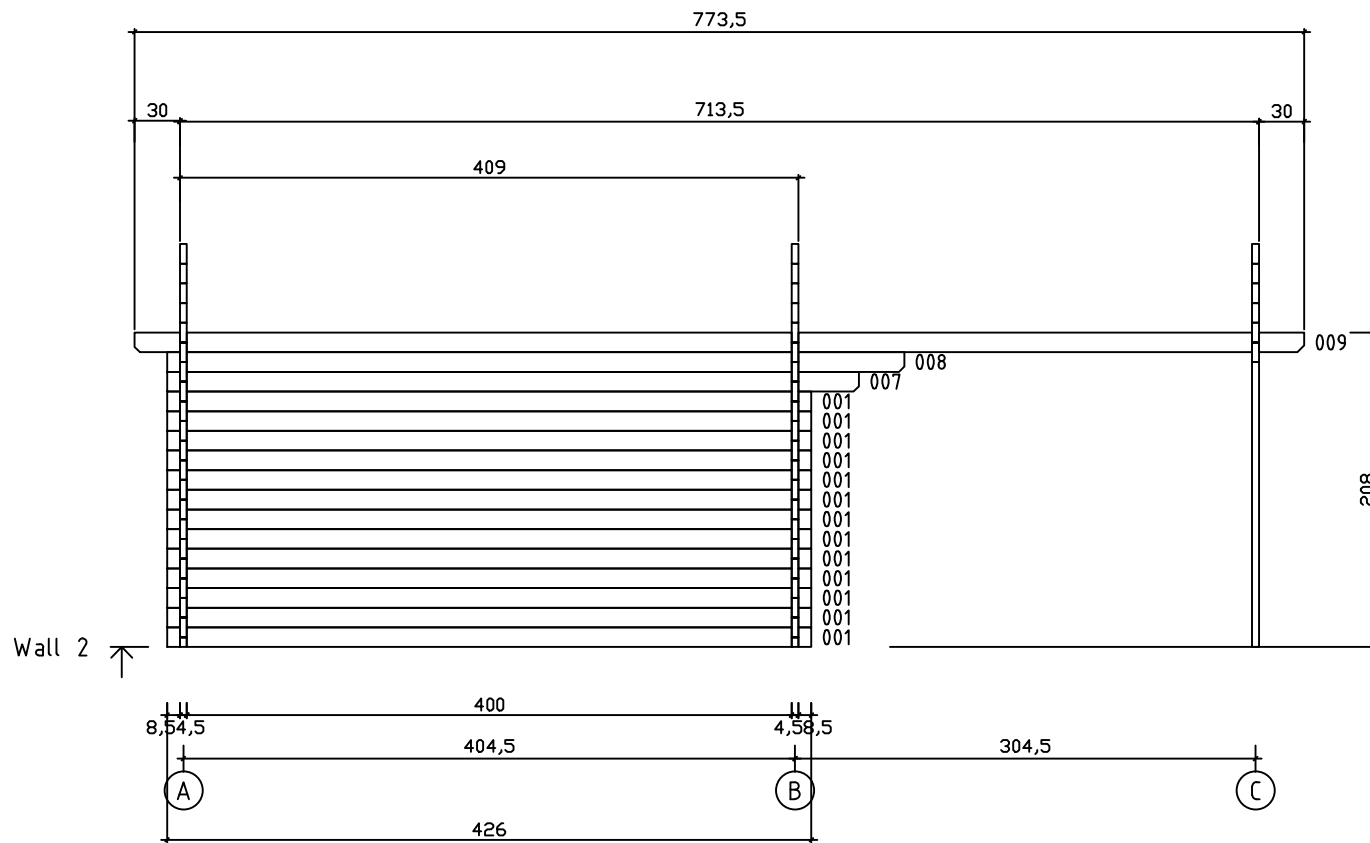

Kood	Clara 5x4-3 DD	Leht	Plan
Joonis	Clara 5x4-3 DD	Mootkava	1:50
Materjal	45x130 mm	Kuup.	17.03.2016
Joonestas	J.Junson	File	Clara 5x4-3 DD

Kood	Clara 5x4-3 DD	Leht	2
Joonis	WALL A	Mootkava	1:50
Materjal	4,5x13	Kuup.	17.03.2016
Joonestas	J.Junson	File	Clara 5x4-3 DD

Kood	Clara 5x4-3 DD	Leht	3
Joonis	WALL B	Mootkava	1:50
Materjal	4,5x13	Kuup.	17.03.2016
Joonestas	J.Junson	File	Clara 5x4-3 DD

Kood	Clara 5x4-3 DD	Leht	4
Joonis	WALL C	Mootkava	1:50
Materjal	4,5x13	Kuup.	17.03.2016
Joonestas	J.Junson	File	Clara 5x4-3 DD

Kood	Clara 5x4-3 DD	Leht	5
Joonis	WALL 1	Mootkava	1:50
Materjal	4,5x13	Kuup.	17.03.2016
Joonestas	J.Junson	File	Clara 5x4-3 DD

Kood	Clara 5x4-3 DD	Leht	6
Joonis	WALL 2	Mootkava	1:50
Materjal	4,5x13	Kuup.	17.03.2016
Joonestas	J.Junson	File	Clara 5x4-3 DD