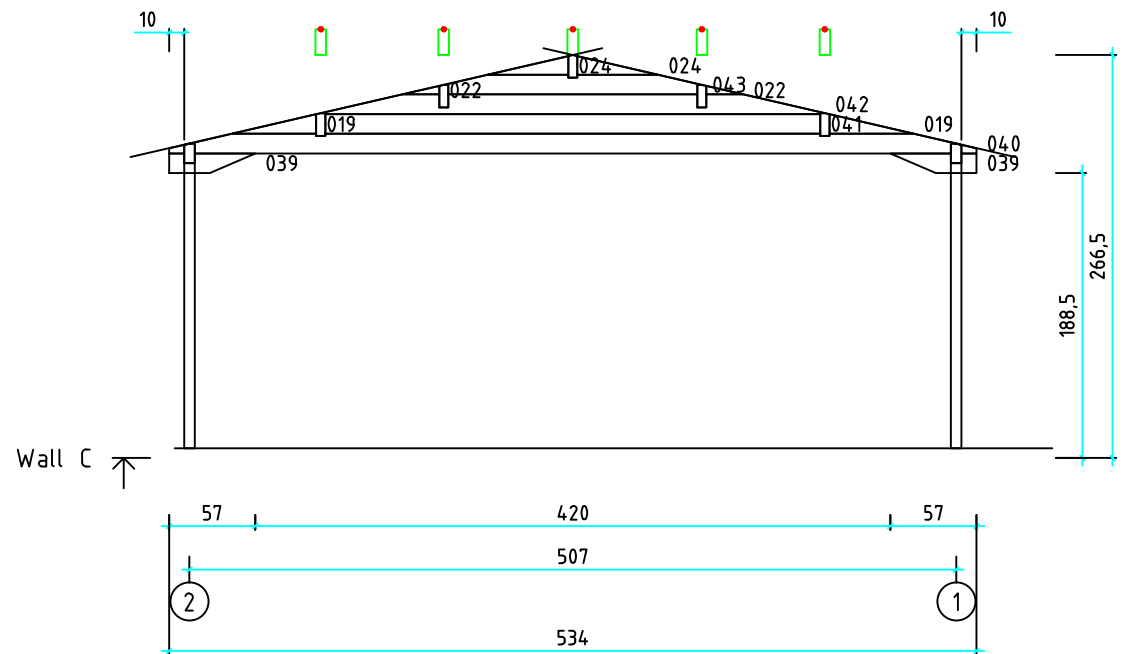

Kood	Clara 5x4-2 DD	Leht	plaan
Joonis	Clara 5x4-2 DD	Mootkava	1:50
Materjal	70x130 mm	Kuup.	15.03.2016
Joonestaj	Jaano	File	Clara 5x4-3 DD 70 mm

Kood	Clara 5x4-2 DD	Leht	2
Joonis	WALL A	Mootkava	1:50
Materjal	7x13	Kuup.	15.03.2016
Joonestas	Jaano	File	Clara 5x4-3 DD 70 mm

Kood	Clara 5x4-2 DD	Leht	3
Joonis	WALL B	Mootkava	1:50
Materjal	7x13	Kuup.	15.03.2016
Joonestas	Jaano	File	Clara 5x4-3 DD 70 mm

Kood	Clara 5x4-2 DD	Leht	4
Joonis	WALL C	Mootkava	1:50
Materjal	7x13	Kuup.	15.03.2016
Joonestas	Jaano	File	Clara 5x4-3 DD 70 mm

Kood	Clara 5x4-2 DD	Leht	5
Joonis	WALL 1	Mootkava	1:50
Materjal	7x13	Kuup.	15.03.2016
Joonestas	Jaano	File	Clara 5x4-3 DD 70 mm

Kood	Clara 5x4-2 DD	Leht	6
Joonis	WALL 2	Mootkava	1:50
Materjal	7x13	Kuup.	15.03.2016
Joonestas	Jaano	File	Clara 5x4-3 DD 70 mm