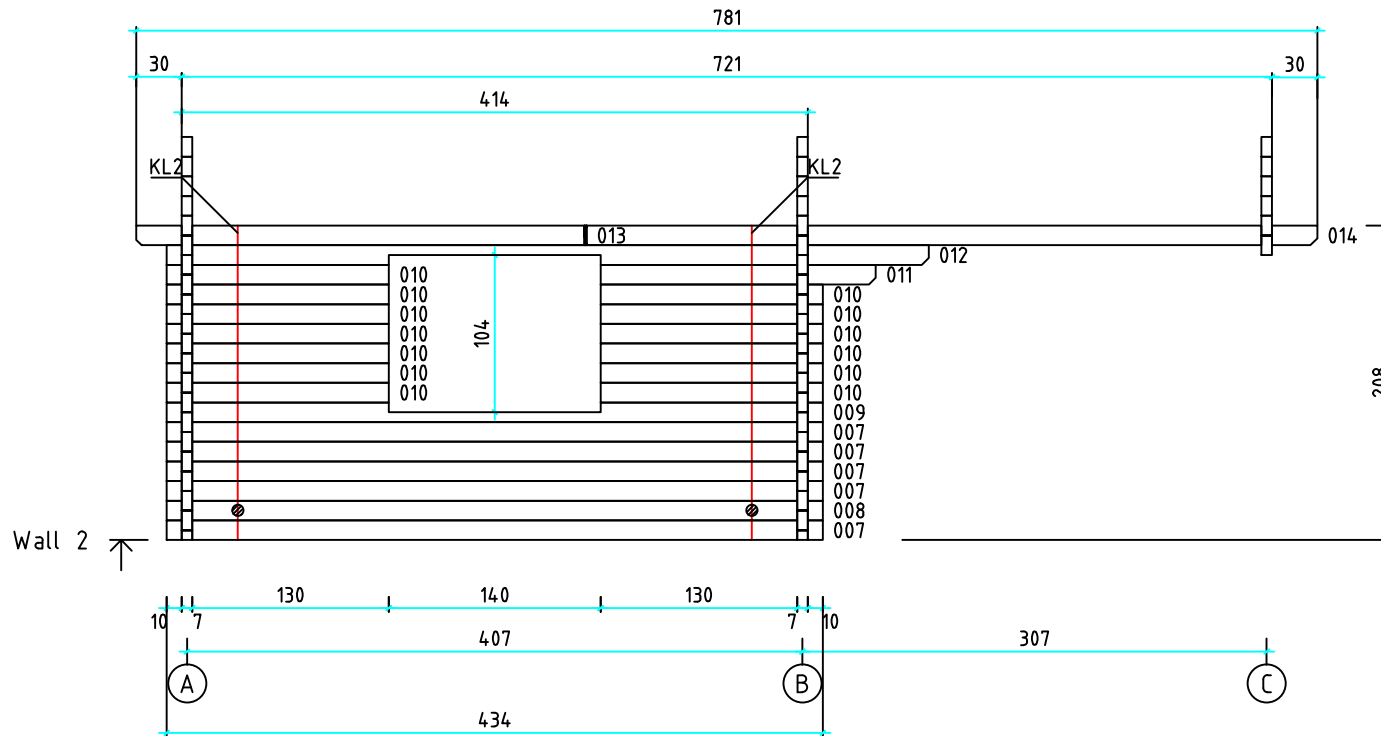

Kood	Clara 5x4-2 DD	Leht	plaan
Joonis	Clara 5x4-2 DD	Mootkava	1:50
Materjal	70x130 mm	Kuup.	15.03.2016
Joonestaj	Jaano	File	Clara 5x4-3 DD 70 mm

Kood	Clara 5x4-2 DD	Leht	2
Joonis	WALL A	Mootkava	1:50
Materjal	7x13	Kuup.	15.03.2016
Joonestas	Jaano	File	Clara 5x4-3 DD 70 mm

Kood	Clara 5x4-2 DD	Leht	3
Joonis	WALL B	Mootkava	1:50
Materjal	7x13	Kuup.	15.03.2016
Joonestas	Jaano	File	Clara 5x4-3 DD 70 mm

Kood	Clara 5x4-2 DD	Leht	4
Joonis	WALL C	Mootkava	1:50
Materjal	7x13	Kuup.	15.03.2016
Joonestas	Jaano	File	Clara 5x4-3 DD 70 mm

Kood	Clara 5x4-2 DD	Leht	5
Joonis	WALL 1	Mootkava	1:50
Materjal	7x13	Kuup.	15.03.2016
Joonestas	Jaano	File	Clara 5x4-3 DD 70 mm

Kood	Clara 5x4-2 DD	Leht	6
Joonis	WALL 2	Mootkava	1:50
Materjal	7x13	Kuup.	15.03.2016
Joonestas	Jaano	File	Clara 5x4-3 DD 70 mm