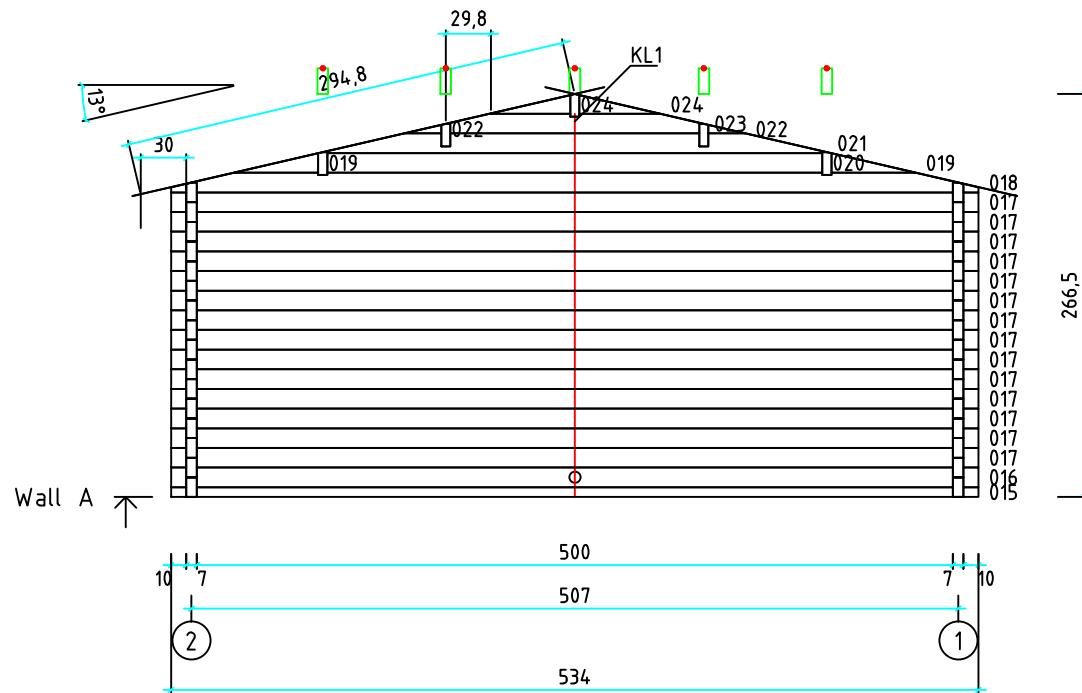

Kood	Clara 5x4-2 DD	Leht	plaan
Joonis	Clara 5x4-2 DD	Mootkava	1:50
Materjal	70x130 mm	Kuup.	15.03.2016
Joonestaj	Jaano	File	Clara 5x4-3 DD 70 mm

Kood	Clara 5x4-2 DD	Leht	2
Joonis	WALL A	Mootkava	1:50
Materjal	7x13	Kuup.	15.03.2016
Joonestas	Jaano	File	Clara 5x4-3 DD 70 mm

Kood	Clara 5x4-2 DD	Leht	3
Joonis	WALL B	Mootkava	1:50
Materjal	7x13	Kuup.	15.03.2016
Joonestas	Jaano	File	Clara 5x4-3 DD 70 mm

Kood	Clara 5x4-2 DD	Leht	4
Joonis	WALL C	Mootkava	1:50
Materjal	7x13	Kuup.	15.03.2016
Joonestas	Jaano	File	Clara 5x4-3 DD 70 mm

Kood	Clara 5x4-2 DD	Leht	5
Joonis	WALL 1	Mootkava	1:50
Materjal	7x13	Kuup.	15.03.2016
Joonestas	Jaano	File	Clara 5x4-3 DD 70 mm

Kood	Clara 5x4-2 DD	Leht	6
Joonis	WALL 2	Mootkava	1:50
Materjal	7x13	Kuup.	15.03.2016
Joonestas	Jaano	File	Clara 5x4-3 DD 70 mm