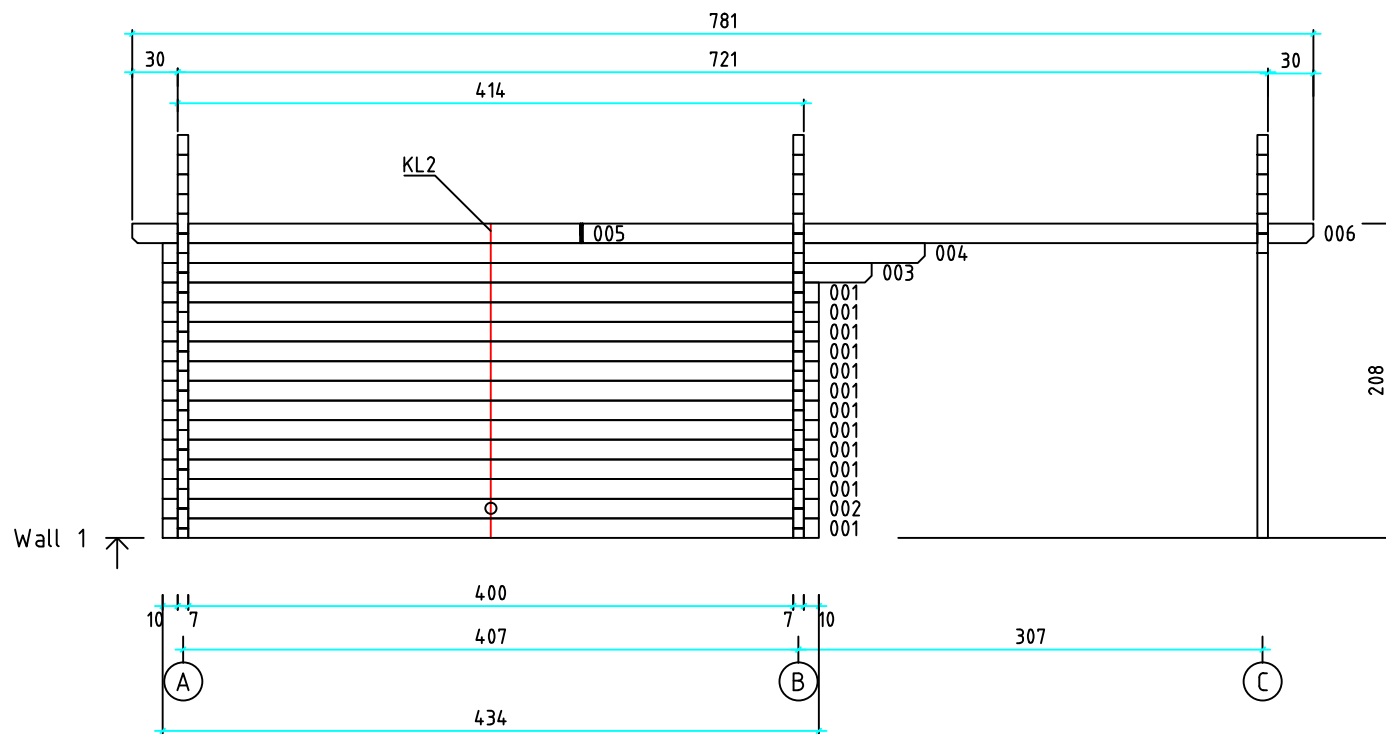

Kood	Clara 5x4-2 DD	Leht	plaan
Joonis	Clara 5x4-2 DD	Mootkava	1:50
Materjal	70x130 mm	Kuup.	15.03.2016
Joonestaj	Jaano	File	Clara 5x4-3 DD 70 mm

Kood	Clara 5x4-2 DD	Leht	2
Joonis	WALL A	Mootkava	1:50
Materjal	7x13	Kuup.	15.03.2016
Joonestas	Jaano	File	Clara 5x4-3 DD 70 mm

Kood	Clara 5x4-2 DD	Leht	3
Joonis	WALL B	Mootkava	1:50
Materjal	7x13	Kuup.	15.03.2016
Joonestas	Jaano	File	Clara 5x4-3 DD 70 mm

Kood	Clara 5x4-2 DD	Leht	4
Joonis	WALL C	Mootkava	1:50
Materjal	7x13	Kuup.	15.03.2016
Joonestas	Jaano	File	Clara 5x4-3 DD 70 mm

Kood	Clara 5x4-2 DD	Leht	5
Joonis	WALL 1	Mootkava	1:50
Materjal	7x13	Kuup.	15.03.2016
Joonestas	Jaano	File	Clara 5x4-3 DD 70 mm

Kood	Clara 5x4-2 DD	Leht	6
Joonis	WALL 2	Mootkava	1:50
Materjal	7x13	Kuup.	15.03.2016
Joonestas	Jaano	File	Clara 5x4-3 DD 70 mm