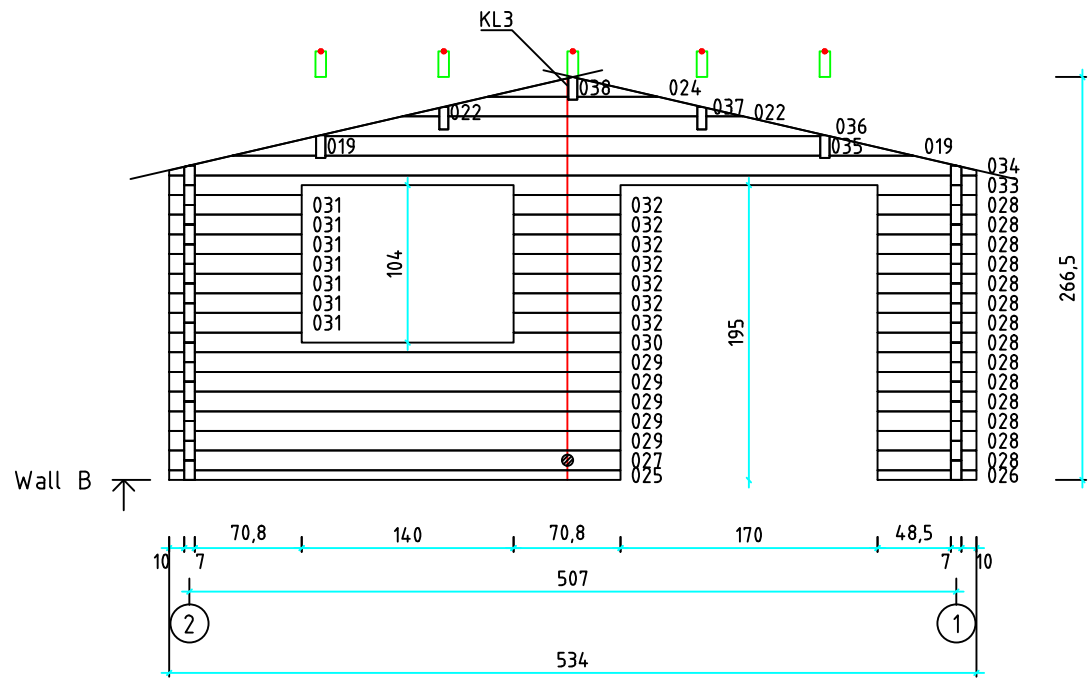

Kood	Clara 5x4-2 DD	Leht	plaan
Joonis	Clara 5x4-2 DD	Mootkava	1:50
Materjal	70x130 mm	Kuup.	15.03.2016
Joonestaj	Jaano	File	Clara 5x4-3 DD 70 mm

Kood	Clara 5x4-2 DD	Leht	2
Joonis	WALL A	Mootkava	1:50
Materjal	7x13	Kuup.	15.03.2016
Joonestas	Jaano	File	Clara 5x4-3 DD 70 mm

Kood	Clara 5x4-2 DD	Leht	3
Joonis	WALL B	Mootkava	1:50
Materjal	7x13	Kuup.	15.03.2016
Joonestas	Jaano	File	Clara 5x4-3 DD 70 mm

Kood	Clara 5x4-2 DD	Leht	4
Joonis	WALL C	Mootkava	1:50
Materjal	7x13	Kuup.	15.03.2016
Joonestas	Jaano	File	Clara 5x4-3 DD 70 mm

Kood	Clara 5x4-2 DD	Leht	5
Joonis	WALL 1	Mootkava	1:50
Materjal	7x13	Kuup.	15.03.2016
Joonestas	Jaano	File	Clara 5x4-3 DD 70 mm

Kood	Clara 5x4-2 DD	Leht	6
Joonis	WALL 2	Mootkava	1:50
Materjal	7x13	Kuup.	15.03.2016
Joonestas	Jaano	File	Clara 5x4-3 DD 70 mm