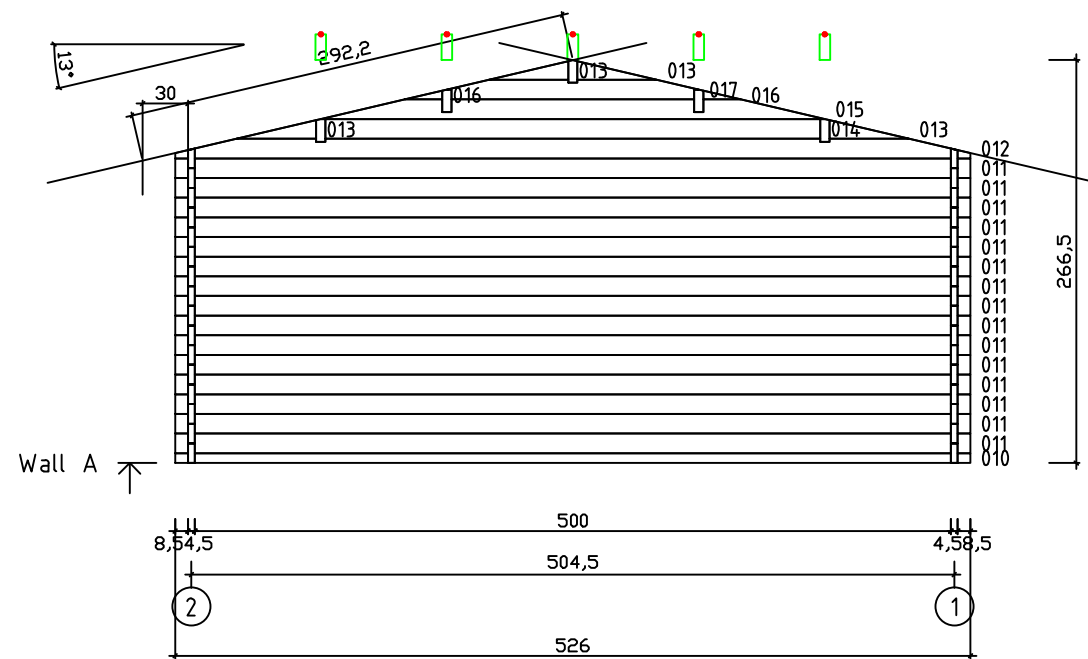

Kood	Clara 5x4 DD	Leht	Plan
Joonis	Clara5x4DD	Mootkava	1:50
Materjal	45x130 mm	Kuup.	15.03.2016
Joonestas	J.Junson	File	Clara 5x4 DD

Kood	Clara 5x4 DD	Leht	2
Joonis	WALL A	Mootkava	1:50
Materjal	4,5x13	Kuup.	15.03.2016
Joonestas	J.Junson	File	Clara 5x4 DD

Kood	Clara 5x4 DD	Leht	3
Joonis	WALL B	Mootkava	1:50
Materjal	4,5x13	Kuup.	15.03.2016
Joonestas	J.Junson	File	Clara 5x4 DD

Kood	Clara 5x4 DD	Leht	4
Joonis	WALL 1	Mootkava	1:50
Materjal	4,5x13	Kuup.	15.03.2016
Joonestas	J.Junson	File	Clara 5x4 DD

Kood	Clara 5x4 DD	Leht	5
Joonis	WALL 2	Mootkava	1:50
Materjal	4,5x13	Kuup.	15.03.2016
Joonestas	J.Junson	File	Clara 5x4 DD