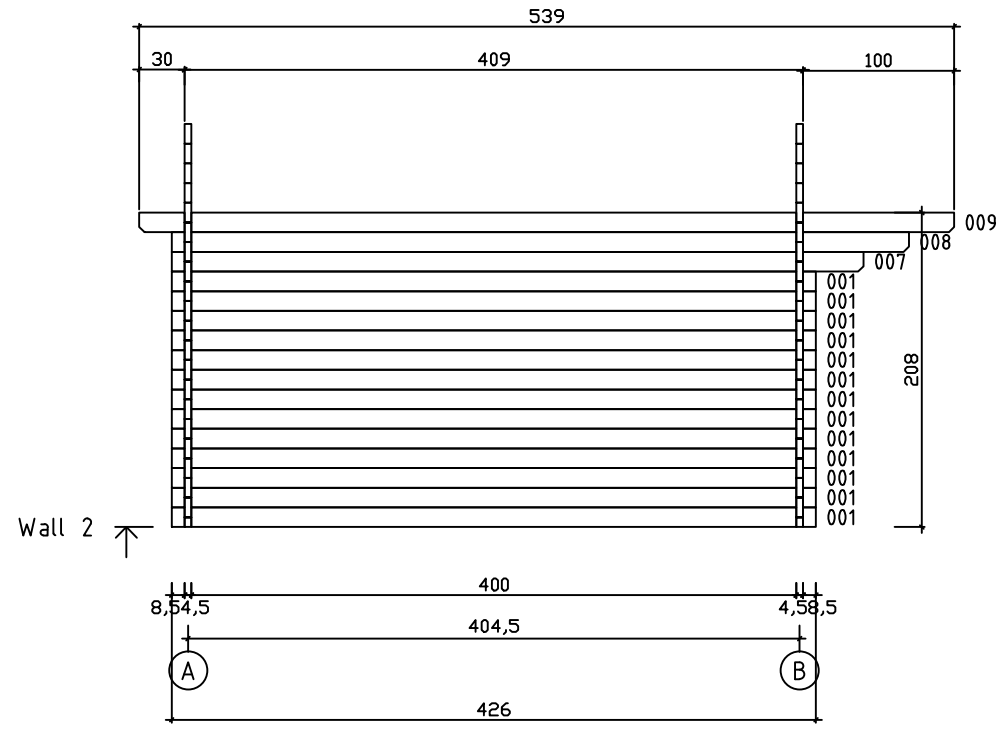

Kood	Clara 5x4 DD	Leht	Plan
Joonis	Clara5x4DD	Mootkava	1:50
Materjal	45x130 mm	Kuup.	15.03.2016
Joonestas	J.Junson	File	Clara 5x4 DD

Kood	Clara 5x4 DD	Leht	2
Joonis	WALL A	Mootkava	1:50
Materjal	4,5x13	Kuup.	15.03.2016
Joonestas	J.Junson	File	Clara 5x4 DD

Kood	Clara 5x4 DD	Leht	3
Joonis	WALL B	Mootkava	1:50
Materjal	4,5x13	Kuup.	15.03.2016
Joonestas	J.Junson	File	Clara 5x4 DD

Kood	Clara 5x4 DD	Leht	4
Joonis	WALL 1	Mootkava	1:50
Materjal	4,5x13	Kuup.	15.03.2016
Joonestas	J.Junson	File	Clara 5x4 DD

Kood	Clara 5x4 DD	Leht	5
Joonis	WALL 2	Mootkava	1:50
Materjal	4,5x13	Kuup.	15.03.2016
Joonestas	J.Junson	File	Clara 5x4 DD