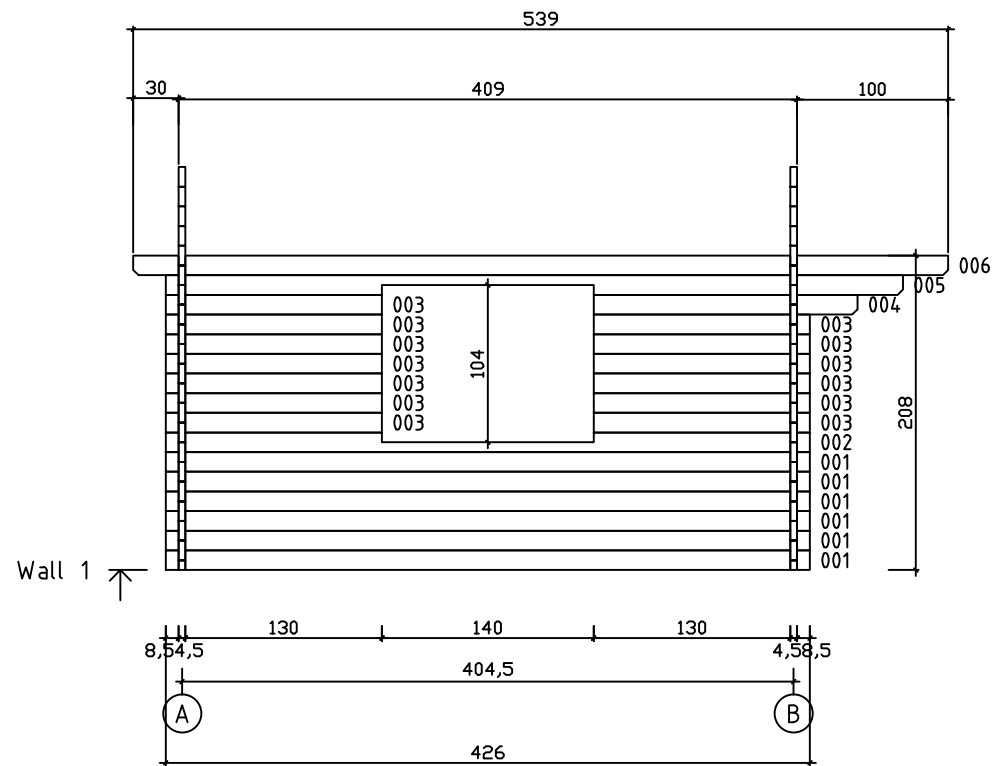

Kood	Clara 5x4 DD	Leht	Plan
Joonis	Clara5x4DD	Mootkava	1:50
Materjal	45x130 mm	Kuup.	15.03.2016
Joonestas	J.Junson	File	Clara 5x4 DD

Kood	Clara 5x4 DD	Leht	2
Joonis	WALL A	Mootkava	1:50
Materjal	4,5x13	Kuup.	15.03.2016
Joonestas	J.Junson	File	Clara 5x4 DD

Kood	Clara 5x4 DD	Leht	3
Joonis	WALL B	Mootkava	1:50
Materjal	4,5x13	Kuup.	15.03.2016
Joonestas	J.Junson	File	Clara 5x4 DD

Kood	Clara 5x4 DD	Leht	4
Joonis	WALL 1	Mootkava	1:50
Materjal	4,5x13	Kuup.	15.03.2016
Joonestas	J.Junson	File	Clara 5x4 DD

Kood	Clara 5x4 DD	Leht	5
Joonis	WALL 2	Mootkava	1:50
Materjal	4,5x13	Kuup.	15.03.2016
Joonestas	J.Junson	File	Clara 5x4 DD