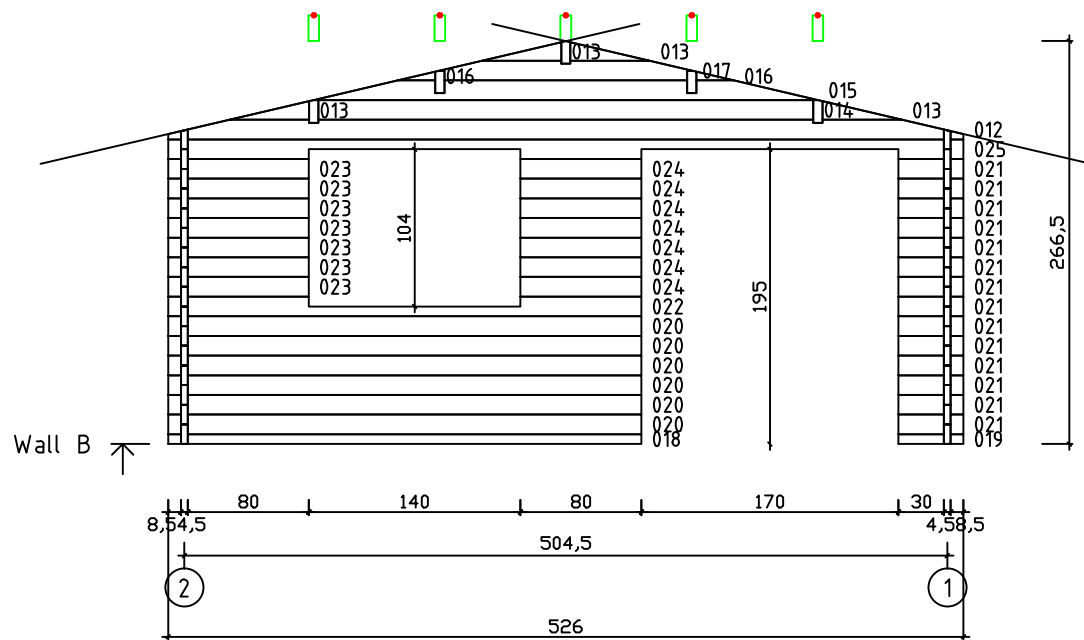

Kood	Clara 5x4 DD	Leht	Plan
Joonis	Clara5x4DD	Mootkava	1:50
Materjal	45x130 mm	Kuup.	15.03.2016
Joonestas	J.Junson	File	Clara 5x4 DD

Kood	Clara 5x4 DD	Leht	2
Joonis	WALL A	Mootkava	1:50
Materjal	4,5x13	Kuup.	15.03.2016
Joonestas	J.Junson	File	Clara 5x4 DD

Kood	Clara 5x4 DD	Leht	3
Joonis	WALL B	Mootkava	1:50
Materjal	4,5x13	Kuup.	15.03.2016
Joonestas	J.Junson	File	Clara 5x4 DD

Kood	Clara 5x4 DD	Leht	4
Joonis	WALL 1	Mootkava	1:50
Materjal	4,5x13	Kuup.	15.03.2016
Joonestas	J.Junson	File	Clara 5x4 DD

Kood	Clara 5x4 DD	Leht	5
Joonis	WALL 2	Mootkava	1:50
Materjal	4,5x13	Kuup.	15.03.2016
Joonestas	J.Junson	File	Clara 5x4 DD