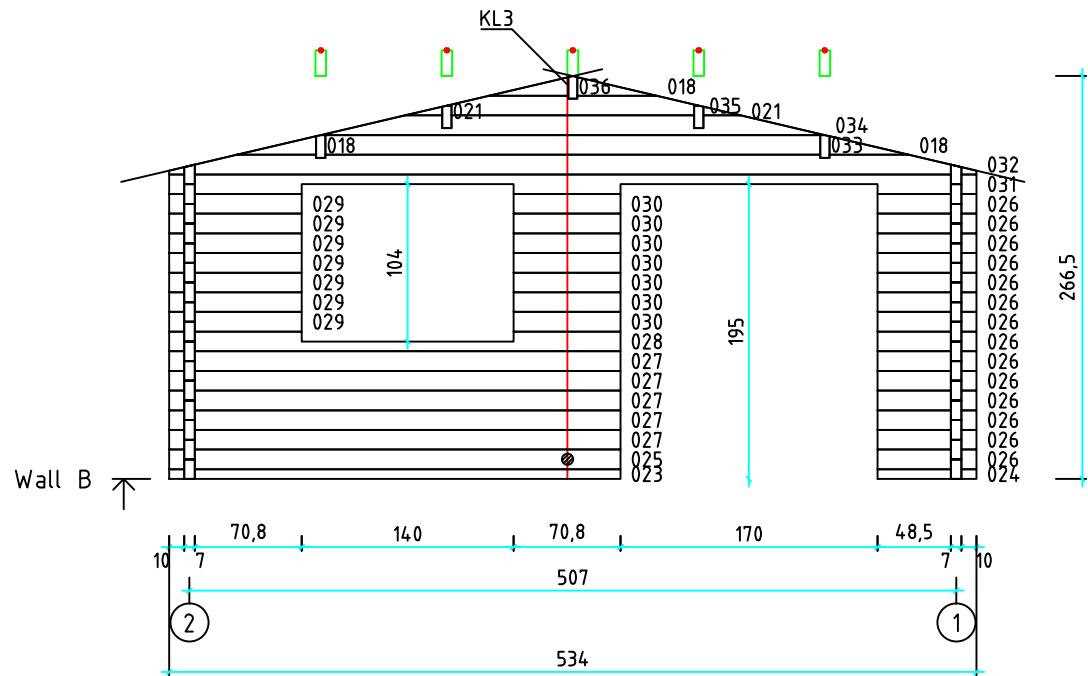

Kood	Clara 5x4 DD	Leht	plaan
Joonis	Clara 5x4 DD	Mootkava	1:50
Materjal	70x130 mm	Kuup.	15.03.2016
Joonestaj	Jaano	File	Clara 5x4 DD 70 mm.dwg

Kood	Clara 5x4 DD	Leht	2
Joonis	WALL A	Mootkava	1:50
Materjal	7x13	Kuup.	15.03.2016
Joonestas	Jaano	File	Clara 5x4 DD 70 mm.dv

Kood	Clara 5x4 DD	Leht	3
Joonis	WALL B	Mootkava	1:50
Materjal	7x13	Kuup.	15.03.2016
Joonestaj	Jaano	File	Clara 5x4 DD 70 mm.dwg

Kood	Clara 5x4 DD	Leht	4
Joonis	WALL 1	Mootkava	1:50
Materjal	7x13	Kuup.	15.03.2016
Joonestas	Jaano	File	Clara 5x4 DD 70 mm.dv

Kood	Clara 5x4 DD	Leht	5
Joonis	WALL 2	Mootkava	1:50
Materjal	7x13	Kuup.	15.03.2016
Joonestas	Jaano	File	Clara 5x4 DD 70 mm.dwg