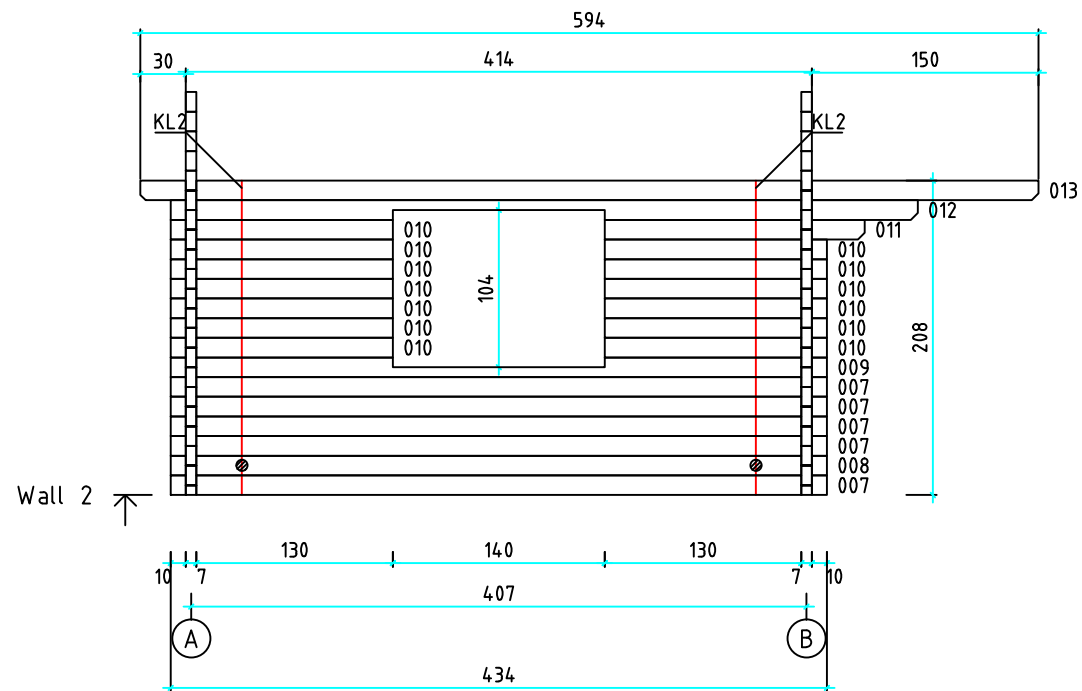

Kood	Clara 5x4 DD	Leht	plaan
Joonis	Clara 5x4 DD	Mootkava	1:50
Materjal	70x130 mm	Kuup.	15.03.2016
Joonestaj	Jaano	File	Clara 5x4 DD 70 mm.dwg

Kood	Clara 5x4 DD	Leht	2
Joonis	WALL A	Mootkava	1:50
Materjal	7x13	Kuup.	15.03.2016
Joonestas	Jaano	File	Clara 5x4 DD 70 mm.dv

Kood	Clara 5x4 DD	Leht	3
Joonis	WALL B	Mootkava	1:50
Materjal	7x13	Kuup.	15.03.2016
Joonestaj	Jaano	File	Clara 5x4 DD 70 mm.dwg

Kood	Clara 5x4 DD	Leht	4
Joonis	WALL 1	Mootkava	1:50
Materjal	7x13	Kuup.	15.03.2016
Joonestas	Jaano	File	Clara 5x4 DD 70 mm.dv

Kood	Clara 5x4 DD	Leht	5
Joonis	WALL 2	Mootkava	1:50
Materjal	7x13	Kuup.	15.03.2016
Joonestas	Jaano	File	Clara 5x4 DD 70 mm.dwg