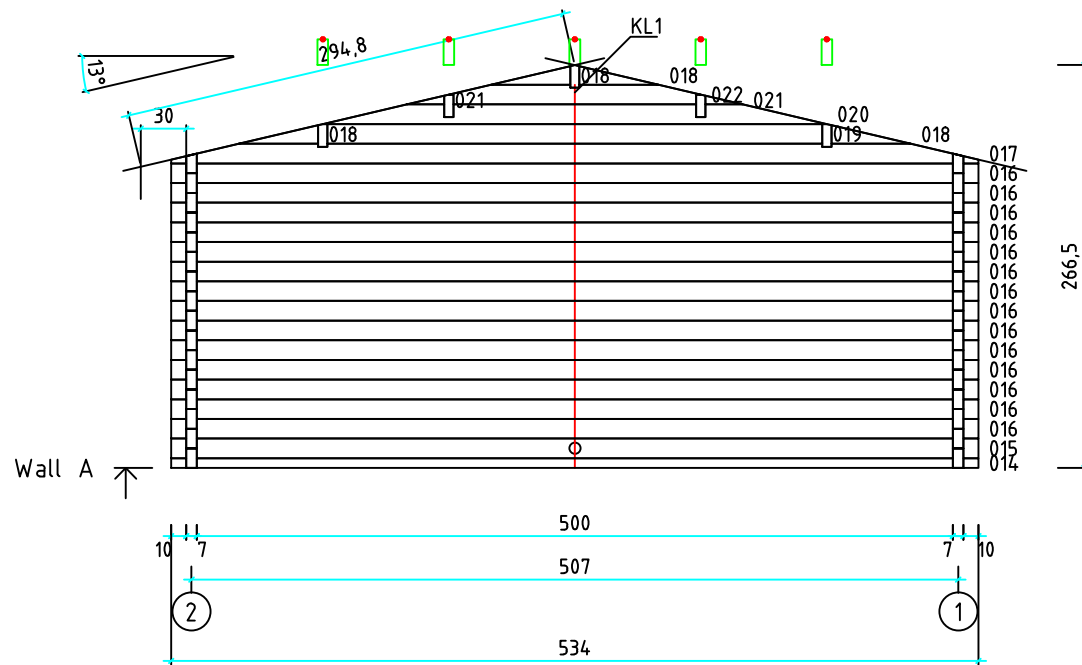

Kood	Clara 5x4 DD	Leht	plaan
Joonis	Clara 5x4 DD	Mootkava	1:50
Materjal	70x130 mm	Kuup.	15.03.2016
Joonestaj	Jaano	File	Clara 5x4 DD 70 mm.dwg

Kood	Clara 5x4 DD	Leht	2
Joonis	WALL A	Mootkava	1:50
Materjal	7x13	Kuup.	15.03.2016
Joonestas	Jaano	File	Clara 5x4 DD 70 mm.dv

Kood	Clara 5x4 DD	Leht	3
Joonis	WALL B	Mootkava	1:50
Materjal	7x13	Kuup.	15.03.2016
Joonestaj	Jaano	File	Clara 5x4 DD 70 mm.dwg

Kood	Clara 5x4 DD	Leht	4
Joonis	WALL 1	Mootkava	1:50
Materjal	7x13	Kuup.	15.03.2016
Joonestas	Jaano	File	Clara 5x4 DD 70 mm.dv

Kood	Clara 5x4 DD	Leht	5
Joonis	WALL 2	Mootkava	1:50
Materjal	7x13	Kuup.	15.03.2016
Joonestas	Jaano	File	Clara 5x4 DD 70 mm.dwg