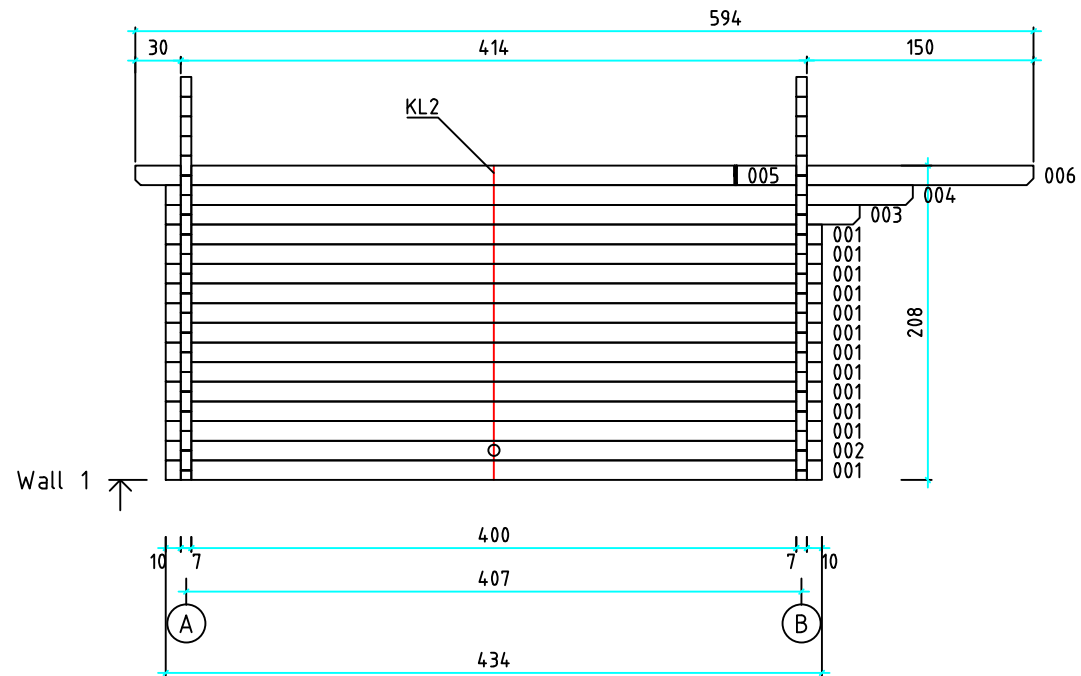

Kood	Clara 5x4 DD	Leht	plaan
Joonis	Clara 5x4 DD	Mootkava	1:50
Materjal	70x130 mm	Kuup.	15.03.2016
Joonestaj	Jaano	File	Clara 5x4 DD 70 mm.dwg

Kood	Clara 5x4 DD	Leht	2
Joonis	WALL A	Mootkava	1:50
Materjal	7x13	Kuup.	15.03.2016
Joonestas	Jaano	File	Clara 5x4 DD 70 mm.dv

Kood	Clara 5x4 DD	Leht	3
Joonis	WALL B	Mootkava	1:50
Materjal	7x13	Kuup.	15.03.2016
Joonestaj	Jaano	File	Clara 5x4 DD 70 mm.dwg

Kood	Clara 5x4 DD	Leht	4
Joonis	WALL 1	Mootkava	1:50
Materjal	7x13	Kuup.	15.03.2016
Joonestas	Jaano	File	Clara 5x4 DD 70 mm.dv

Kood	Clara 5x4 DD	Leht	5
Joonis	WALL 2	Mootkava	1:50
Materjal	7x13	Kuup.	15.03.2016
Joonestas	Jaano	File	Clara 5x4 DD 70 mm.dwg