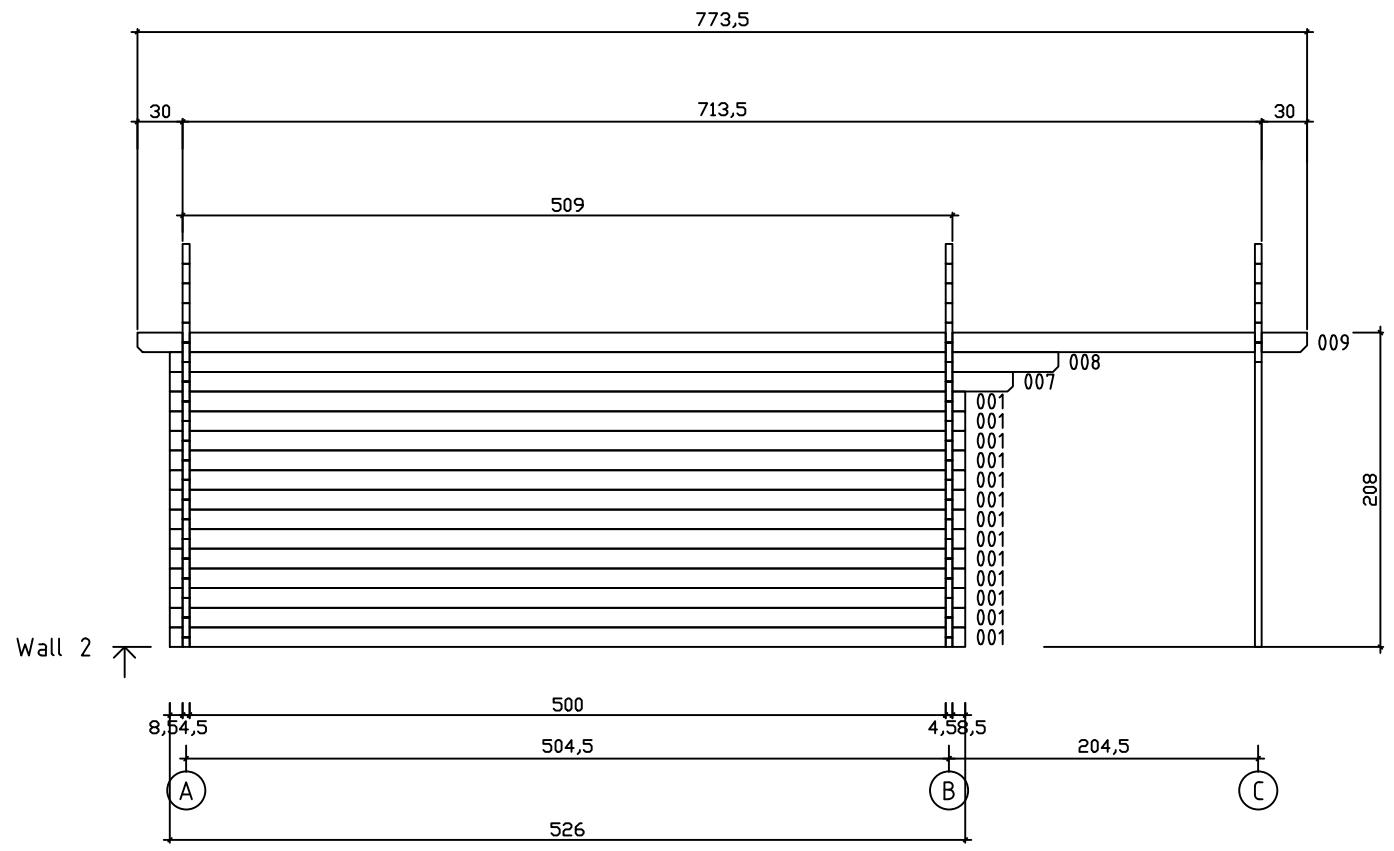

Kood	Clara 5x5-2 DD	Leht	Plan
Joonis	Clara 5x5-2 DD	Mootkava	1:50
Materjal	45x130 mm	Kuup.	15.03.2016
Joonestas	J.Junson	File	Clara 5x5-2 DD

Kood	Clara 5x5-2 DD	Leht	2
Joonis	WALL A	Mootkava	1:50
Materjal	4,5x13	Kuup.	15.03.2016
Joonestas	J.Junson	File	Clara 5x5-2 DD

Kood	Clara 5x5-2 DD	Leht	3
Joonis	WALL B	Mootkava	1:50
Materjal	4,5x13	Kuup.	15.03.2016
Joonestas	J.Junson	File	Clara 5x5-2 DD

Kood	Clara 5x5-2 DD	Leht	4
Joonis	WALL C	Mootkava	1:50
Materjal	4,5x13	Kuup.	15.03.2016
Joonestas	J.Junson	File	Clara 5x5-2 DD

Kood	Clara 5x5-2 DD	Leht	5
Joonis	WALL 1	Mootkava	1:50
Materjal	4,5x13	Kuup.	15.03.2016
Joonestas	J.Junson	File	Clara 5x5-2 DD

Wall 2 ↗

Kood	Clara 5x5-2 DD	Leht	6
Joonis	WALL 2	Mootkava	1:50
Materjal	4,5x13	Kuup.	15.03.2016
Joonestas	J.Junson	File	Clara 5x5-2 DD