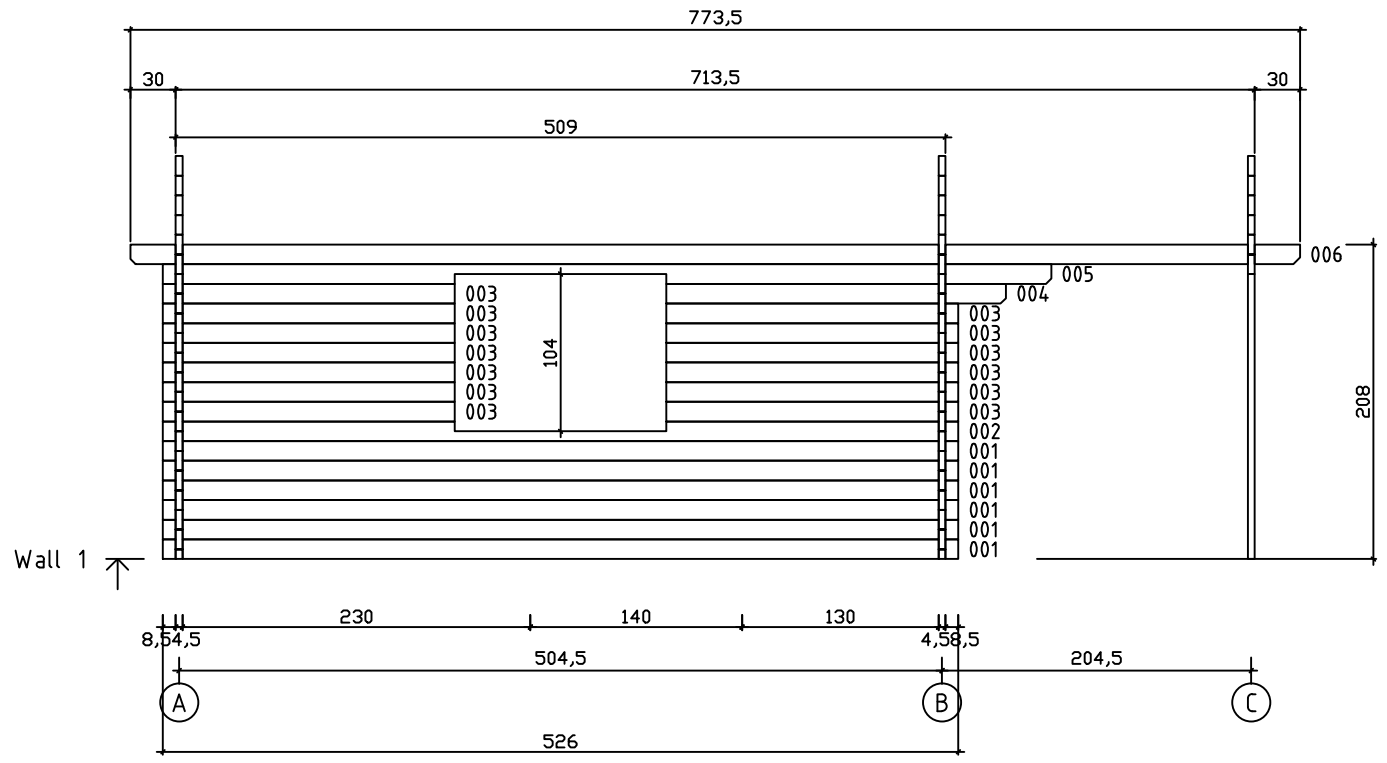

Kood	Clara 5x5-2 DD	Leht	Plan
Joonis	Clara 5x5-2 DD	Mootkava	1:50
Materjal	45x130 mm	Kuup.	15.03.2016
Joonestas	J.Junson	File	Clara 5x5-2 DD

Kood	Clara 5x5-2 DD	Leht	2
Joonis	WALL A	Mootkava	1:50
Materjal	4,5x13	Kuup.	15.03.2016
Joonestas	J.Junson	File	Clara 5x5-2 DD

Kood	Clara 5x5-2 DD	Leht	3
Joonis	WALL B	Mootkava	1:50
Materjal	4,5x13	Kuup.	15.03.2016
Joonestas	J.Junson	File	Clara 5x5-2 DD

Kood	Clara 5x5-2 DD	Leht	4
Joonis	WALL C	Mootkava	1:50
Materjal	4,5x13	Kuup.	15.03.2016
Joonestas	J.Junson	File	Clara 5x5-2 DD

Kood	Clara 5x5-2 DD	Leht	5
Joonis	WALL 1	Mootkava	1:50
Materjal	4,5x13	Kuup.	15.03.2016
Joonestas	J.Junson	File	Clara 5x5-2 DD

Wall 2 ↗

Kood	Clara 5x5-2 DD	Leht	6
Joonis	WALL 2	Mootkava	1:50
Materjal	4,5x13	Kuup.	15.03.2016
Joonestas	J.Junson	File	Clara 5x5-2 DD