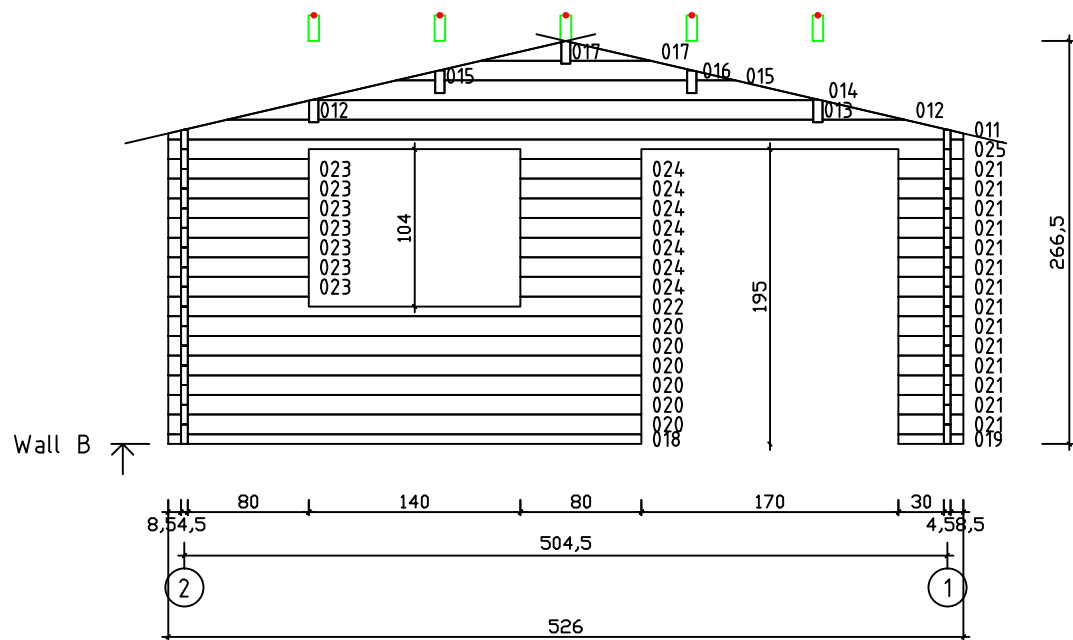

Kood	Clara 5x5-2 DD	Leht	Plan
Joonis	Clara 5x5-2 DD	Mootkava	1:50
Materjal	45x130 mm	Kuup.	15.03.2016
Joonestas	J.Junson	File	Clara 5x5-2 DD

Kood	Clara 5x5-2 DD	Leht	2
Joonis	WALL A	Mootkava	1:50
Materjal	4,5x13	Kuup.	15.03.2016
Joonestas	J.Junson	File	Clara 5x5-2 DD

Kood	Clara 5x5-2 DD	Leht	3
Joonis	WALL B	Mootkava	1:50
Materjal	4,5x13	Kuup.	15.03.2016
Joonestas	J.Junson	File	Clara 5x5-2 DD

Kood	Clara 5x5-2 DD	Leht	4
Joonis	WALL C	Mootkava	1:50
Materjal	4,5x13	Kuup.	15.03.2016
Joonestas	J.Junson	File	Clara 5x5-2 DD

Kood	Clara 5x5-2 DD	Leht	5
Joonis	WALL 1	Mootkava	1:50
Materjal	4,5x13	Kuup.	15.03.2016
Joonestas	J.Junson	File	Clara 5x5-2 DD

Wall 2 ↗

Kood	Clara 5x5-2 DD	Leht	6
Joonis	WALL 2	Mootkava	1:50
Materjal	4,5x13	Kuup.	15.03.2016
Joonestas	J.Junson	File	Clara 5x5-2 DD