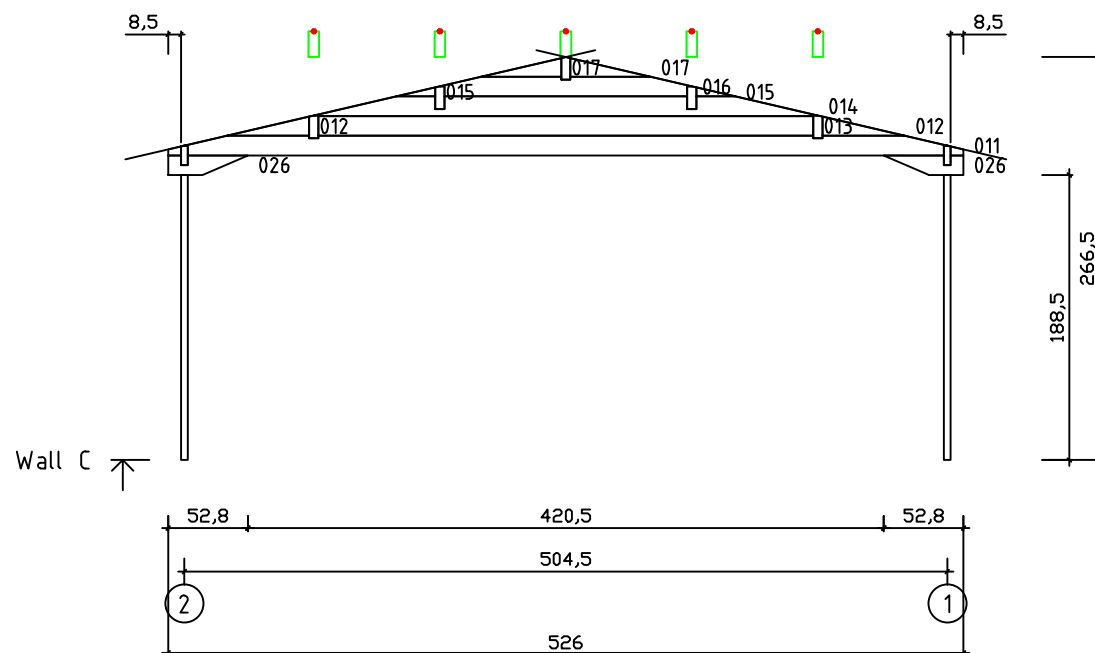

Kood	Clara 5x5-2 DD	Leht	Plan
Joonis	Clara 5x5-2 DD	Mootkava	1:50
Materjal	45x130 mm	Kuup.	15.03.2016
Joonestas	J.Junson	File	Clara 5x5-2 DD

Kood	Clara 5x5-2 DD	Leht	2
Joonis	WALL A	Mootkava	1:50
Materjal	4,5x13	Kuup.	15.03.2016
Joonestas	J.Junson	File	Clara 5x5-2 DD

Kood	Clara 5x5-2 DD	Leht	3
Joonis	WALL B	Mootkava	1:50
Materjal	4,5x13	Kuup.	15.03.2016
Joonestas	J.Junson	File	Clara 5x5-2 DD

Kood	Clara 5x5-2 DD	Leht	4
Joonis	WALL C	Mootkava	1:50
Materjal	4,5x13	Kuup.	15.03.2016
Joonestas	J.Junson	File	Clara 5x5-2 DD

Kood	Clara 5x5-2 DD	Leht	5
Joonis	WALL 1	Mootkava	1:50
Materjal	4,5x13	Kuup.	15.03.2016
Joonestas	J.Junson	File	Clara 5x5-2 DD

Wall 2 ↗

Kood	Clara 5x5-2 DD	Leht	6
Joonis	WALL 2	Mootkava	1:50
Materjal	4,5x13	Kuup.	15.03.2016
Joonestas	J.Junson	File	Clara 5x5-2 DD