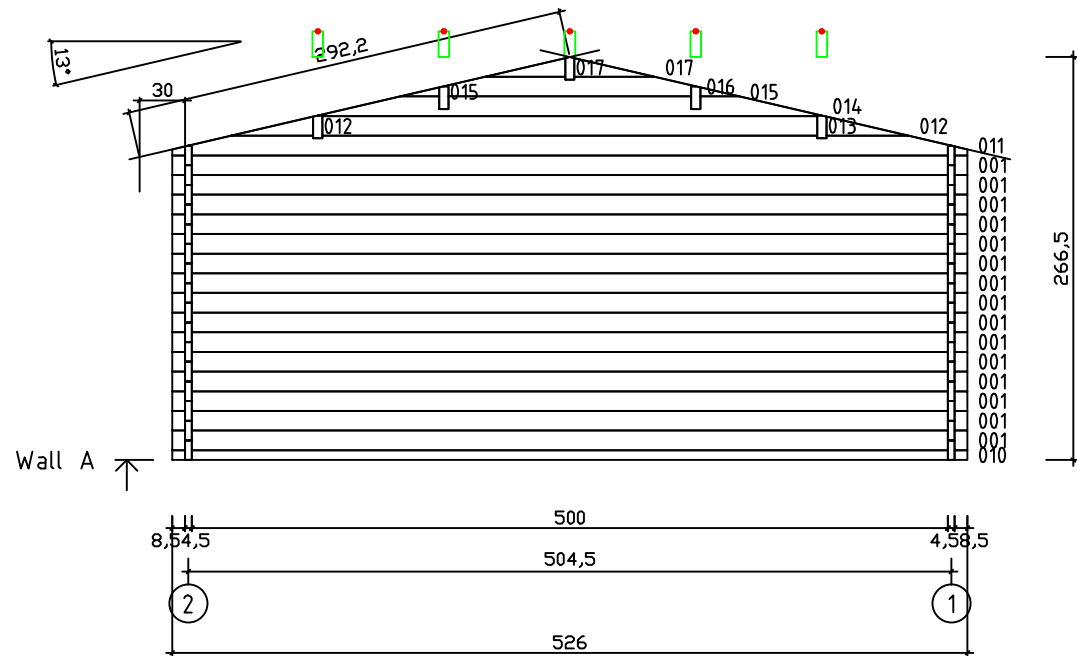

Kood	Clara 5x5-2 DD	Leht	Plan
Joonis	Clara 5x5-2 DD	Mootkava	1:50
Materjal	45x130 mm	Kuup.	15.03.2016
Joonestas	J.Junson	File	Clara 5x5-2 DD

Kood	Clara 5x5-2 DD	Leht	2
Joonis	WALL A	Mootkava	1:50
Materjal	4,5x13	Kuup.	15.03.2016
Joonestas	J.Junson	File	Clara 5x5-2 DD

Kood	Clara 5x5-2 DD	Leht	3
Joonis	WALL B	Mootkava	1:50
Materjal	4,5x13	Kuup.	15.03.2016
Joonestas	J.Junson	File	Clara 5x5-2 DD

Kood	Clara 5x5-2 DD	Leht	4
Joonis	WALL C	Mootkava	1:50
Materjal	4,5x13	Kuup.	15.03.2016
Joonestas	J.Junson	File	Clara 5x5-2 DD

Kood	Clara 5x5-2 DD	Leht	5
Joonis	WALL 1	Mootkava	1:50
Materjal	4,5x13	Kuup.	15.03.2016
Joonestas	J.Junson	File	Clara 5x5-2 DD

Wall 2 ↗

Kood	Clara 5x5-2 DD	Leht	6
Joonis	WALL 2	Mootkava	1:50
Materjal	4,5x13	Kuup.	15.03.2016
Joonestas	J.Junson	File	Clara 5x5-2 DD