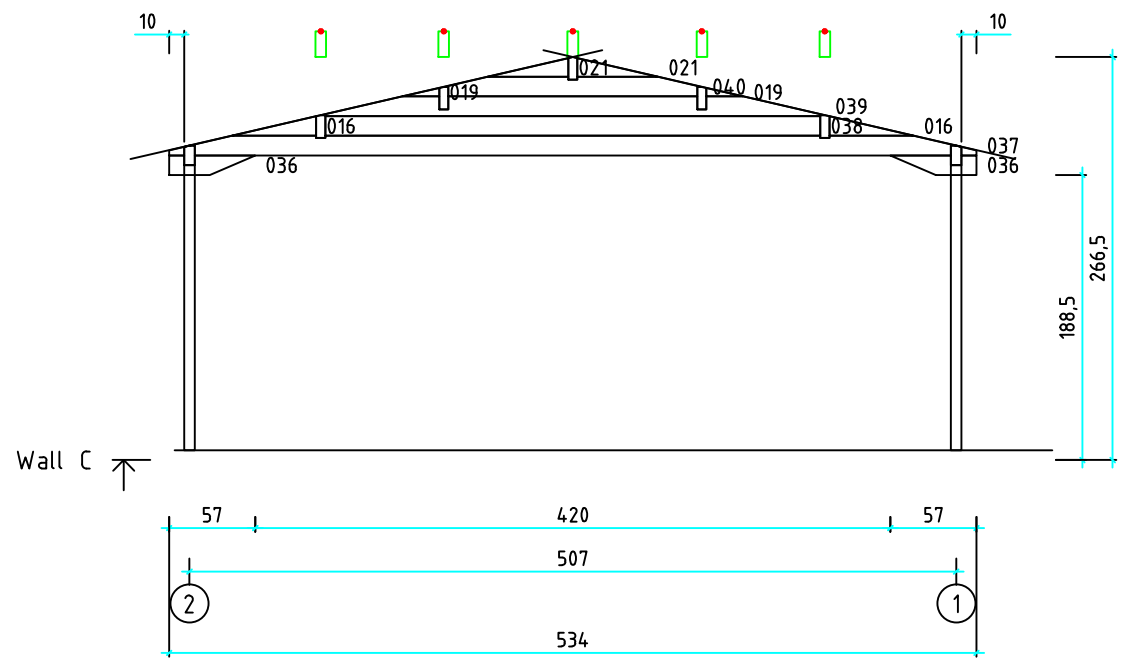

Kood	Clara 5x5-2 DD	Leht	plaan
Joonis	Clara 5x5-2 DD	Mootkava	1:50
Materjal	70x130 mm	Kuup.	15.03.2016
Joonestas	Jaano	File	Clara 5x5-2 DD 70 mm

Kood	Clara 5x5-2 DD	Leht	2
Joonis	WALL A	Mootkava	1:50
Materjal	7x13	Kuup.	15.03.2016
Joonestas	Jaano	File	Clara 5x5-2 DD 70 mm

Kood	Clara 5x5-2 DD	Leht	3
Joonis	WALL B	Mootkava	1:50
Materjal	7x13	Kuup.	15.03.2016
Joonestas	Jaano	File	Clara 5x5-2 DD 70 mm

Kood	Clara 5x5-2 DD	Leht	4
Joonis	WALL C	Mootkava	1:50
Materjal	7x13	Kuup.	15.03.2016
Joonestas	Jaano	File	Clara 5x5-2 DD 70 mm

Kood	Clara 5x5-2 DD	Leht	6
Joonis	WALL 2	Mootkava	1:50
Materjal	7x13	Kuup.	15.03.2016
Joonestas	Jaano	File	Clara 5x5-2 DD 70 mm