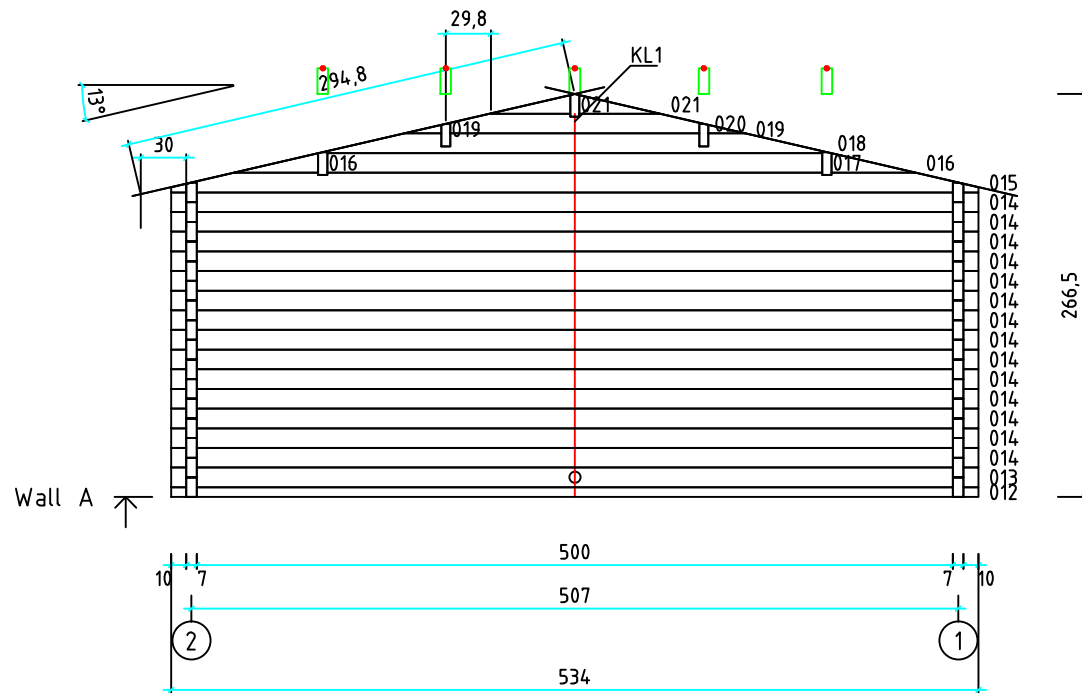

Kood	Clara 5x5-2 DD	Leht	plaan
Joonis	Clara 5x5-2 DD	Mootkava	1:50
Materjal	70x130 mm	Kuup.	15.03.2016
Joonestas	Jaano	File	Clara 5x5-2 DD 70 mm

Kood	Clara 5x5-2 DD	Leht	2
Joonis	WALL A	Mootkava	1:50
Materjal	7x13	Kuup.	15.03.2016
Joonestas	Jaano	File	Clara 5x5-2 DD 70 mm

Kood	Clara 5x5-2 DD	Leht	3
Joonis	WALL B	Mootkava	1:50
Materjal	7x13	Kuup.	15.03.2016
Joonestas	Jaano	File	Clara 5x5-2 DD 70 mm

Kood	Clara 5x5-2 DD	Leht	4
Joonis	WALL C	Mootkava	1:50
Materjal	7x13	Kuup.	15.03.2016
Joonestas	Jaano	File	Clara 5x5-2 DD 70 mm

Kood	Clara 5x5-2 DD	Leht	6
Joonis	WALL 2	Mootkava	1:50
Materjal	7x13	Kuup.	15.03.2016
Joonestas	Jaano	File	Clara 5x5-2 DD 70 mm