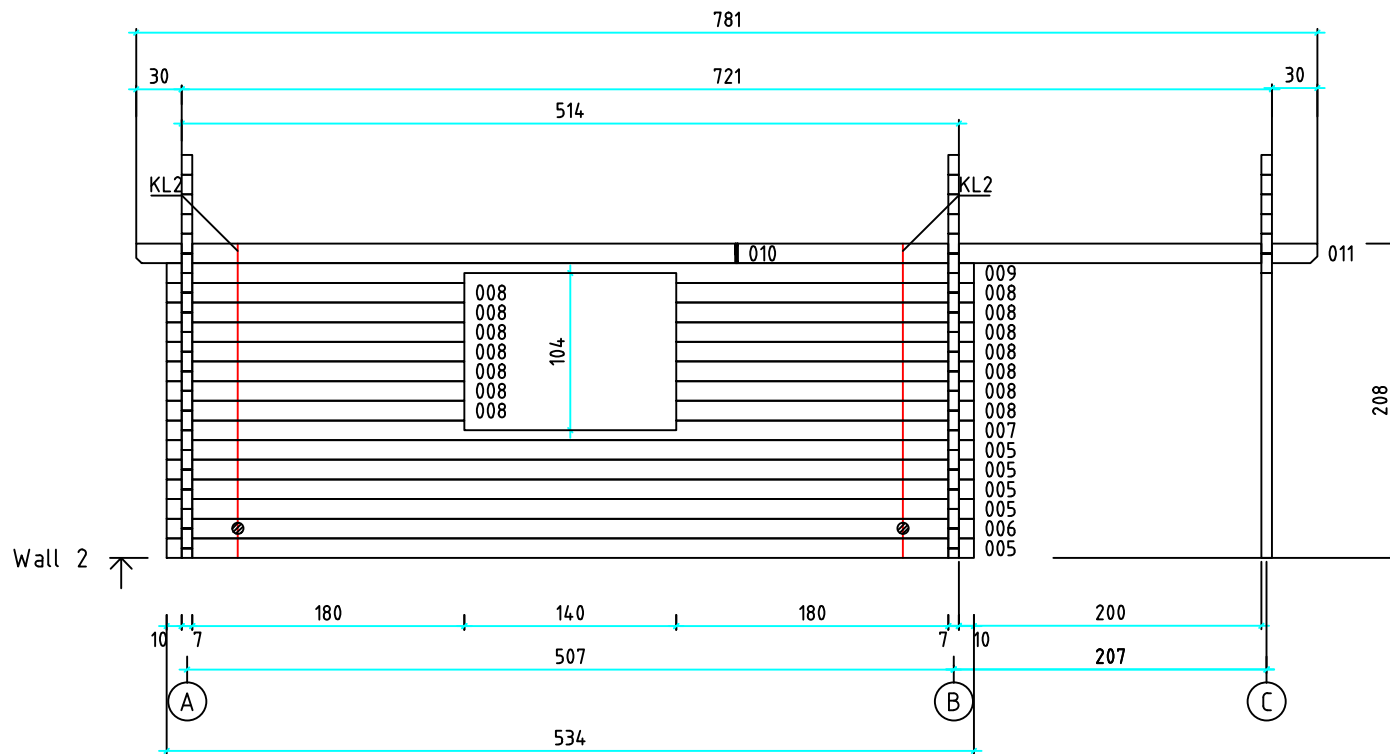

Kood	Clara 5x5-2 DD	Leht	plaan
Joonis	Clara 5x5-2 DD	Mootkava	1:50
Materjal	70x130 mm	Kuup.	15.03.2016
Joonestas	Jaano	File	Clara 5x5-2 DD 70 mm

Kood	Clara 5x5-2 DD	Leht	2
Joonis	WALL A	Mootkava	1:50
Materjal	7x13	Kuup.	15.03.2016
Joonestas	Jaano	File	Clara 5x5-2 DD 70 mm

Kood	Clara 5x5-2 DD	Leht	3
Joonis	WALL B	Mootkava	1:50
Materjal	7x13	Kuup.	15.03.2016
Joonestas	Jaano	File	Clara 5x5-2 DD 70 mm

Kood	Clara 5x5-2 DD	Leht	4
Joonis	WALL C	Mootkava	1:50
Materjal	7x13	Kuup.	15.03.2016
Joonestas	Jaano	File	Clara 5x5-2 DD 70 mm

Kood	Clara 5x5-2 DD	Leht	6
Joonis	WALL 2	Mootkava	1:50
Materjal	7x13	Kuup.	15.03.2016
Joonestas	Jaano	File	Clara 5x5-2 DD 70 mm