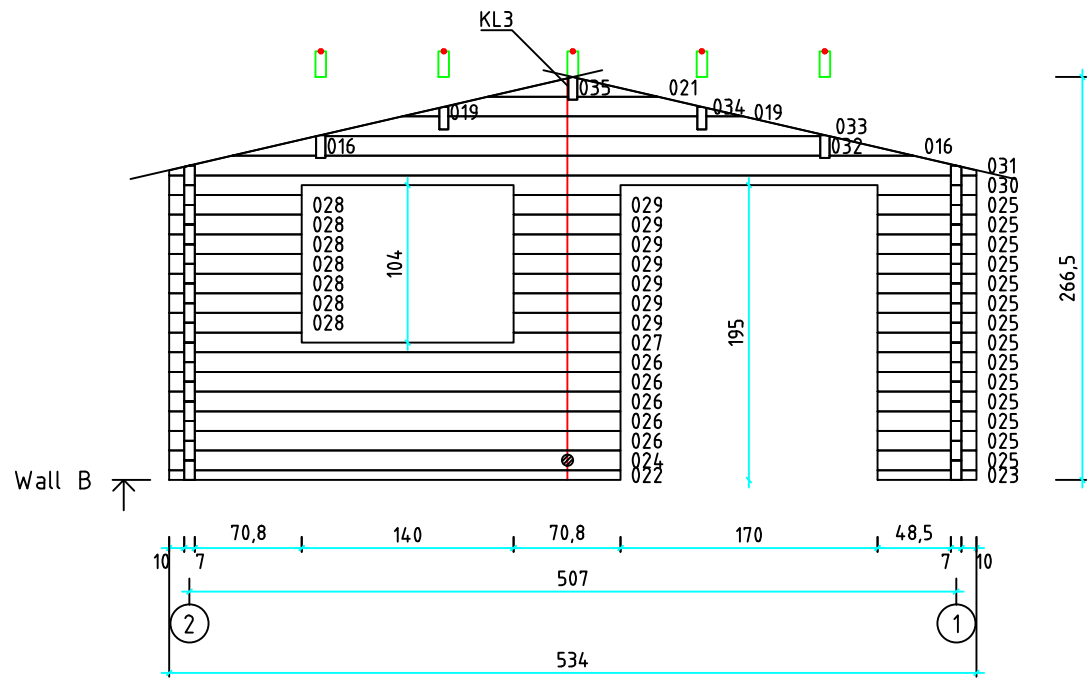

Kood	Clara 5x5-2 DD	Leht	plaan
Joonis	Clara 5x5-2 DD	Mootkava	1:50
Materjal	70x130 mm	Kuup.	15.03.2016
Joonestas	Jaano	File	Clara 5x5-2 DD 70 mm

Kood	Clara 5x5-2 DD	Leht	2
Joonis	WALL A	Mootkava	1:50
Materjal	7x13	Kuup.	15.03.2016
Joonestas	Jaano	File	Clara 5x5-2 DD 70 mm

Kood	Clara 5x5-2 DD	Leht	3
Joonis	WALL B	Mootkava	1:50
Materjal	7x13	Kuup.	15.03.2016
Joonestas	Jaano	File	Clara 5x5-2 DD 70 mm

Kood	Clara 5x5-2 DD	Leht	4
Joonis	WALL C	Mootkava	1:50
Materjal	7x13	Kuup.	15.03.2016
Joonestas	Jaano	File	Clara 5x5-2 DD 70 mm

Kood	Clara 5x5-2 DD	Leht	6
Joonis	WALL 2	Mootkava	1:50
Materjal	7x13	Kuup.	15.03.2016
Joonestas	Jaano	File	Clara 5x5-2 DD 70 mm