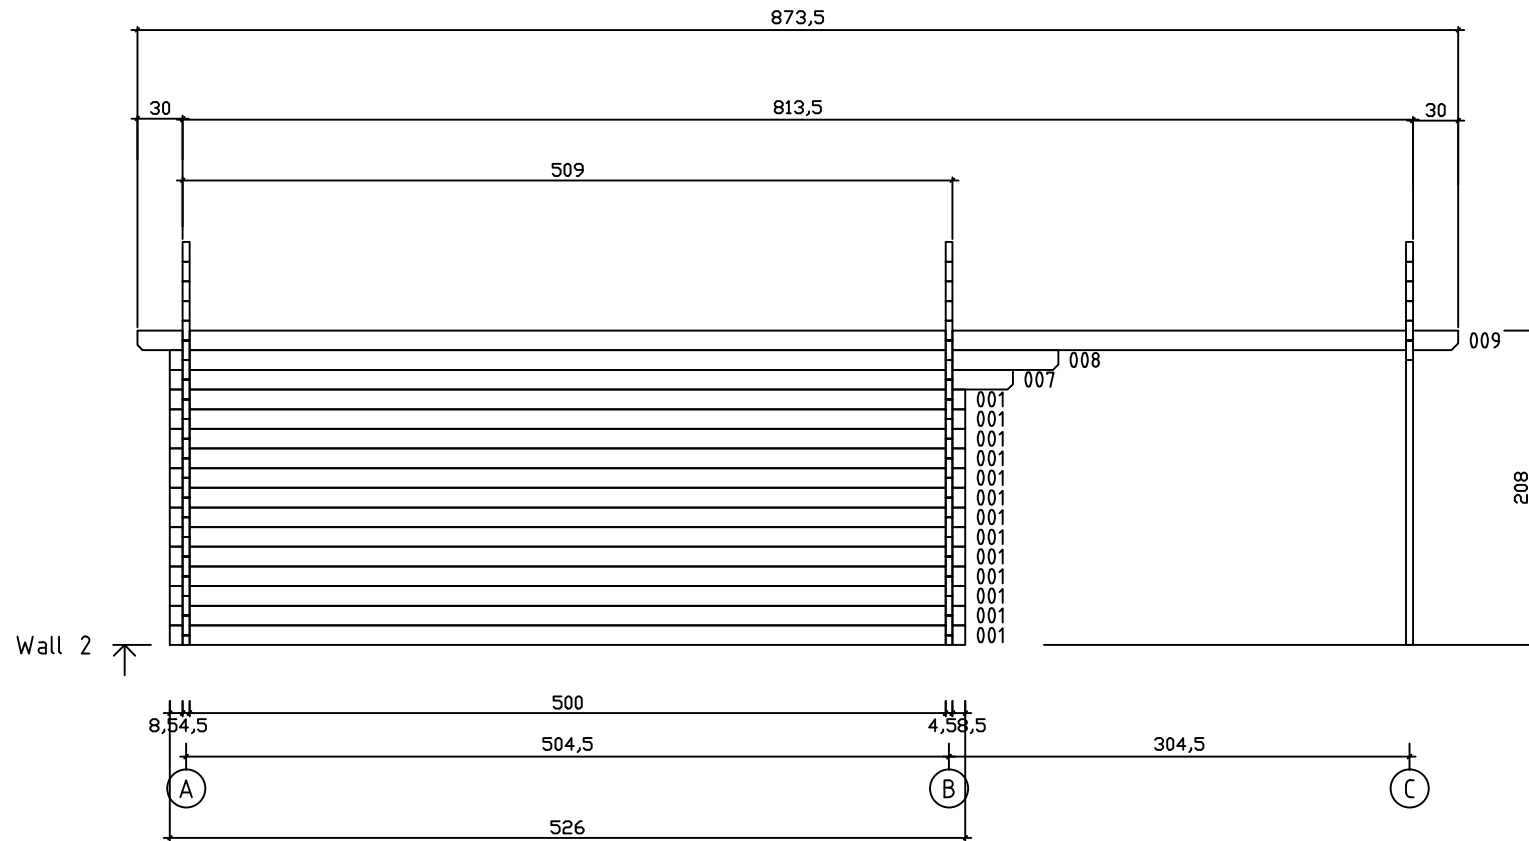

Kood	Clara 5x5-3 DD	Leht	Plan
Joonis	Clara 5x5-3 DD	Mootkava	1:50
Materjal	45x130 mm	Kuup.	17.03.2016
Joonestas	J.Junson	File	Clara 5x5-3 DD

Kood	Clara 5x5-3 DD	Leht	2
Joonis	WALL A	Mootkava	1:50
Materjal	4,5x13	Kuup.	17.03.2016
Joonestas	J.Junson	File	Clara 5x5-3 DD

Kood	Clara 5x5-3 DD	Leht	3
Joonis	WALL B	Mootkava	1:50
Materjal	4,5x13	Kuup.	17.03.2016
Joonestas	J.Junson	File	Clara 5x5-3 DD

Kood	Clara 5x5-3 DD	Leht	6
Joonis	WALL 2	Mootkava	1:50
Materjal	4,5x13	Kuup.	17.03.2016
Joonestas	J.Junson	File	Clara 5x5-3 DD