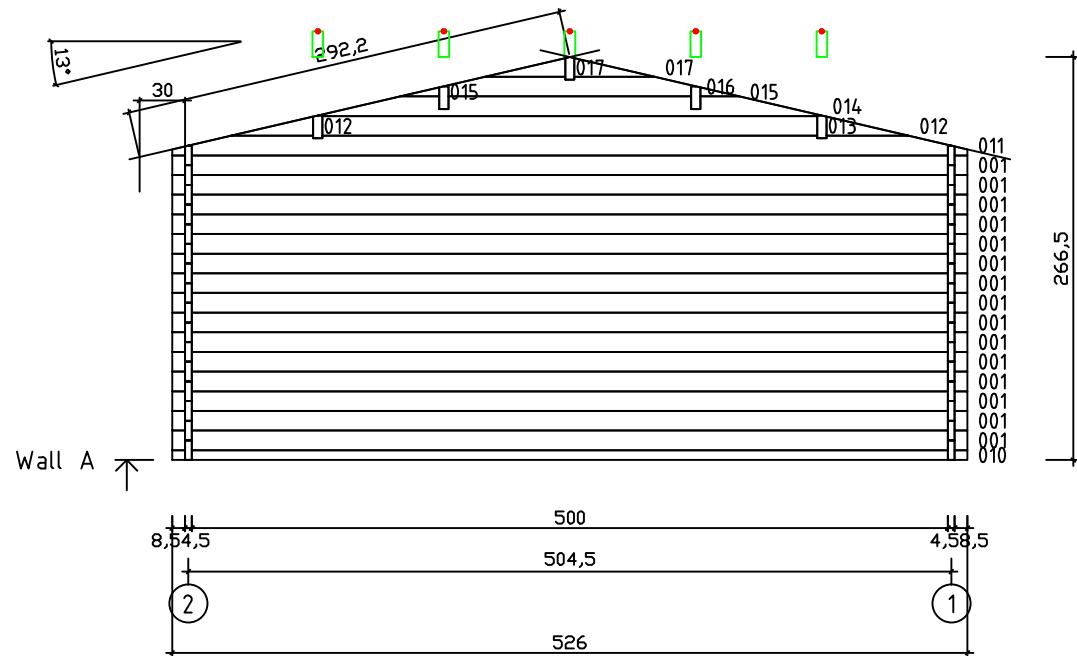

Kood	Clara 5x5-3 DD	Leht	Plan
Joonis	Clara 5x5-3 DD	Mootkava	1:50
Materjal	45x130 mm	Kuup.	17.03.2016
Joonestas	J.Junson	File	Clara 5x5-3 DD

Kood	Clara 5x5-3 DD	Leht	2
Joonis	WALL A	Mootkava	1:50
Materjal	4,5x13	Kuup.	17.03.2016
Joonestas	J.Junson	File	Clara 5x5-3 DD

Kood	Clara 5x5-3 DD	Leht	3
Joonis	WALL B	Mootkava	1:50
Materjal	4,5x13	Kuup.	17.03.2016
Joonestas	J.Junson	File	Clara 5x5-3 DD

Kood	Clara 5x5-3 DD	Leht	6
Joonis	WALL 2	Mootkava	1:50
Materjal	4,5x13	Kuup.	17.03.2016
Joonestas	J.Junson	File	Clara 5x5-3 DD