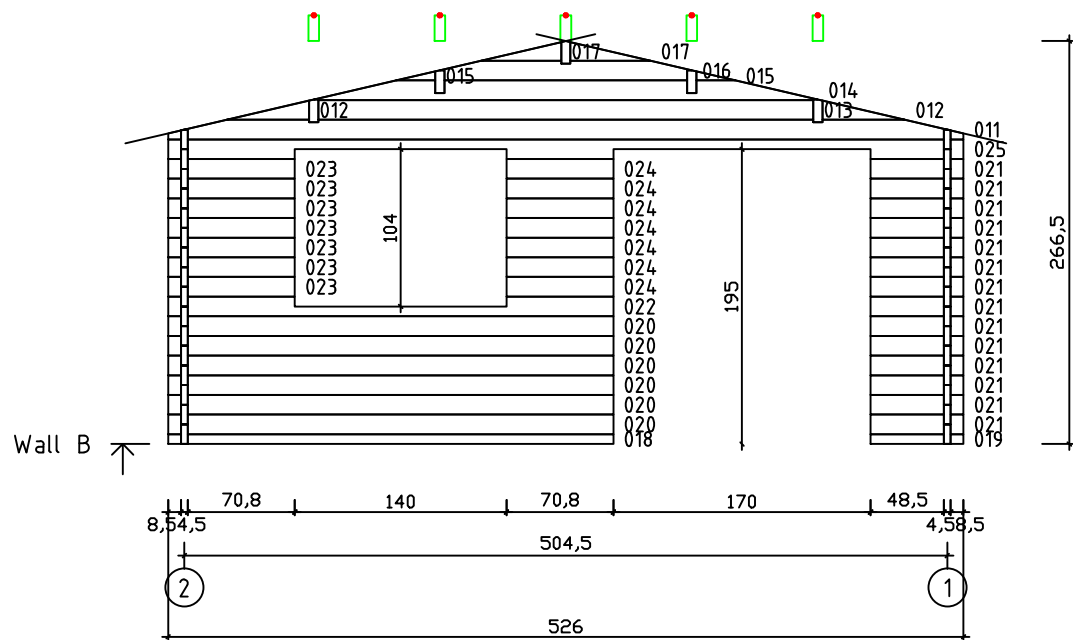

Kood	Clara 5x5-3 DD	Leht	Plan
Joonis	Clara 5x5-3 DD	Mootkava	1:50
Materjal	45x130 mm	Kuup.	17.03.2016
Joonestas	J.Junson	File	Clara 5x5-3 DD

Kood	Clara 5x5-3 DD	Leht	2
Joonis	WALL A	Mootkava	1:50
Materjal	4,5x13	Kuup.	17.03.2016
Joonestas	J.Junson	File	Clara 5x5-3 DD

Kood	Clara 5x5-3 DD	Leht	3
Joonis	WALL B	Mootkava	1:50
Materjal	4,5x13	Kuup.	17.03.2016
Joonestas	J.Junson	File	Clara 5x5-3 DD

Kood	Clara 5x5-3 DD	Leht	6
Joonis	WALL 2	Mootkava	1:50
Materjal	4,5x13	Kuup.	17.03.2016
Joonestas	J.Junson	File	Clara 5x5-3 DD