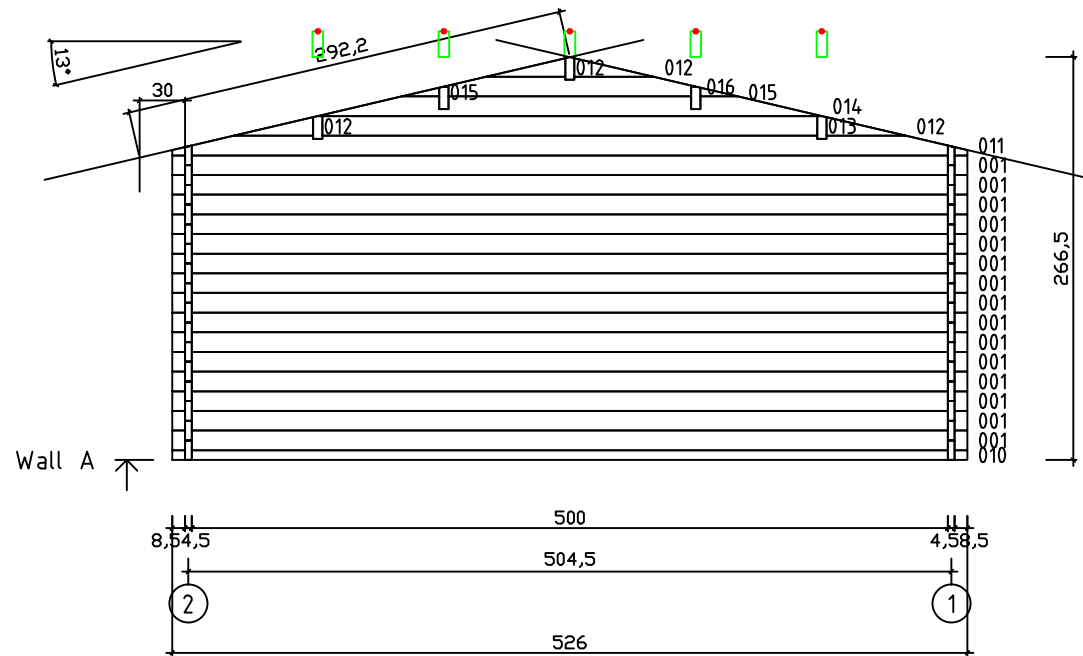

Kood	Clara 5x5 DD	Leht	Plan
Joonis	Clara5x5 DD	Mootkava	1:50
Materjal	45x130 mm	Kuup.	15.03.2016
Joonestas	J.Junson	File	Clara 5x5 DD

Kood	Clara 5x5 DD	Leht	2
Joonis	WALL A	Mootkava	1:50
Materjal	4,5x13	Kuup.	15.03.2016
Joonestas	J.Junson	File	Clara 5x5 DD

Kood	Clara 5x5 DD	Leht	3
Joonis	WALL B	Mootkava	1:50
Materjal	4,5x13	Kuup.	15.03.2016
Joonestas	J.Junson	File	Clara 5x5 DD

Kood	Clara 5x5 DD	Leht	4
Joonis	WALL 1	Mootkava	1:50
Materjal	4,5x13	Kuup.	15.03.2016
Joonestas	J.Junson	File	Clara 5x5 DD

Kood	Clara 5x5 DD	Leht	5
Joonis	WALL 2	Mootkava	1:50
Materjal	4,5x13	Kuup.	15.03.2016
Joonestas	J.Junson	File	Clara 5x5 DD