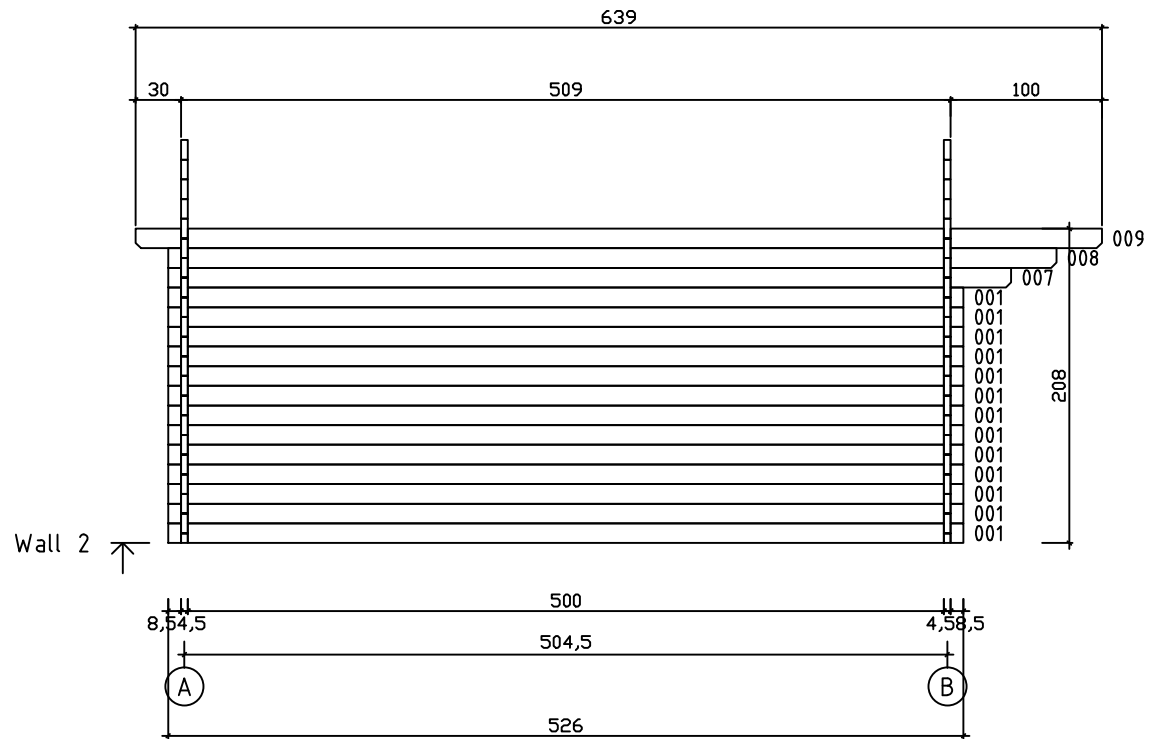

Kood	Clara 5x5 DD	Leht	Plan
Joonis	Clara5x5 DD	Mootkava	1:50
Materjal	45x130 mm	Kuup.	15.03.2016
Joonestas	J.Junson	File	Clara 5x5 DD

Kood	Clara 5x5 DD	Leht	2
Joonis	WALL A	Mootkava	1:50
Materjal	4,5x13	Kuup.	15.03.2016
Joonestas	J.Junson	File	Clara 5x5 DD

Kood	Clara 5x5 DD	Leht	3
Joonis	WALL B	Mootkava	1:50
Materjal	4,5x13	Kuup.	15.03.2016
Joonestas	J.Junson	File	Clara 5x5 DD

Kood	Clara 5x5 DD	Leht	4
Joonis	WALL 1	Mootkava	1:50
Materjal	4,5x13	Kuup.	15.03.2016
Joonestas	J.Junson	File	Clara 5x5 DD

Kood	Clara 5x5 DD	Leht	5
Joonis	WALL 2	Mootkava	1:50
Materjal	4,5x13	Kuup.	15.03.2016
Joonestas	J.Junson	File	Clara 5x5 DD