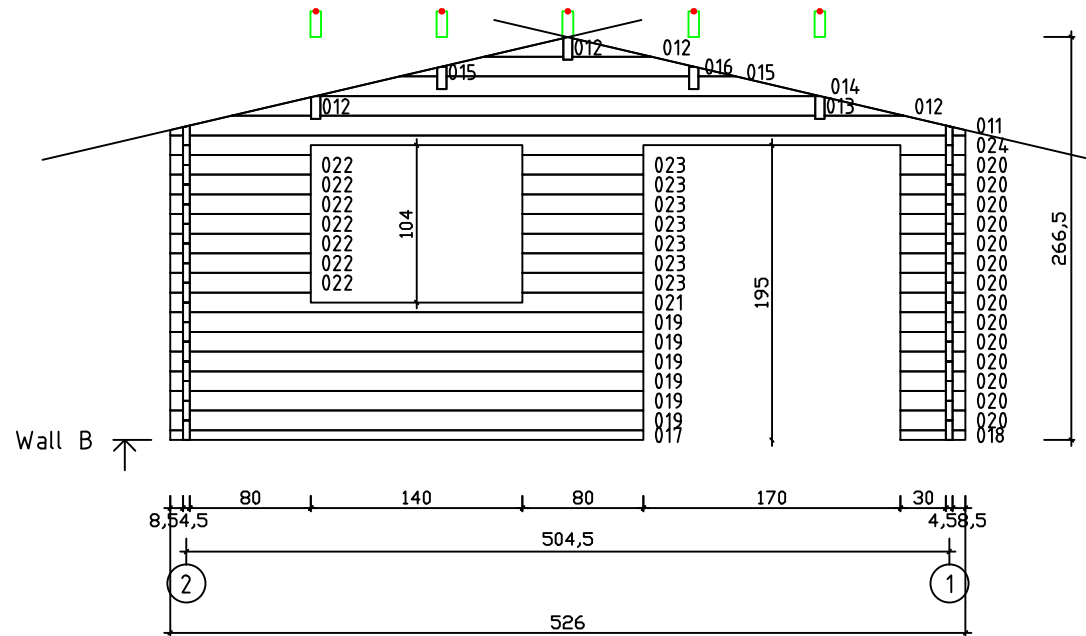

Kood	Clara 5x5 DD	Leht	Plan
Joonis	Clara5x5 DD	Mootkava	1:50
Materjal	45x130 mm	Kuup.	15.03.2016
Joonestas	J.Junson	File	Clara 5x5 DD

Kood	Clara 5x5 DD	Leht	2
Joonis	WALL A	Mootkava	1:50
Materjal	4,5x13	Kuup.	15.03.2016
Joonestas	J.Junson	File	Clara 5x5 DD

Kood	Clara 5x5 DD	Leht	3
Joonis	WALL B	Mootkava	1:50
Materjal	4,5x13	Kuup.	15.03.2016
Joonestas	J.Junson	File	Clara 5x5 DD

Kood	Clara 5x5 DD	Leht	4
Joonis	WALL 1	Mootkava	1:50
Materjal	4,5x13	Kuup.	15.03.2016
Joonestas	J.Junson	File	Clara 5x5 DD

Kood	Clara 5x5 DD	Leht	5
Joonis	WALL 2	Mootkava	1:50
Materjal	4,5x13	Kuup.	15.03.2016
Joonestas	J.Junson	File	Clara 5x5 DD