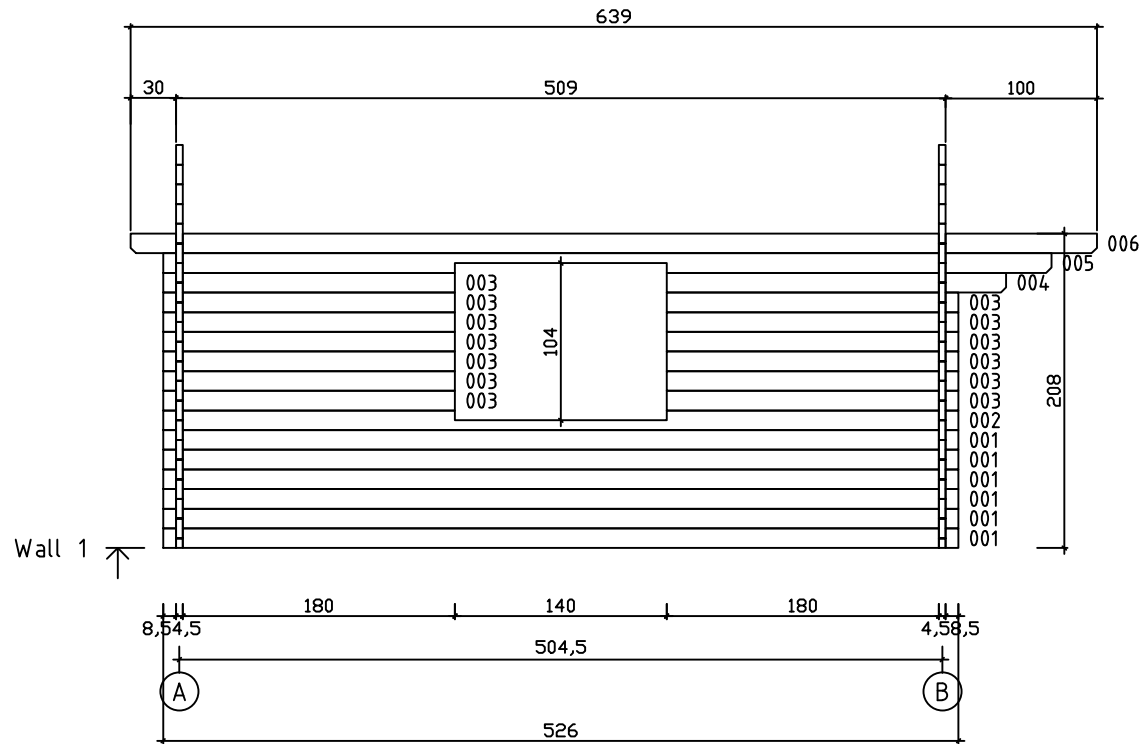

Kood	Clara 5x5 DD	Leht	Plan
Joonis	Clara5x5 DD	Mootkava	1:50
Materjal	45x130 mm	Kuup.	15.03.2016
Joonestas	J.Junson	File	Clara 5x5 DD

Kood	Clara 5x5 DD	Leht	2
Joonis	WALL A	Mootkava	1:50
Materjal	4,5x13	Kuup.	15.03.2016
Joonestas	J.Junson	File	Clara 5x5 DD

Kood	Clara 5x5 DD	Leht	3
Joonis	WALL B	Mootkava	1:50
Materjal	4,5x13	Kuup.	15.03.2016
Joonestas	J.Junson	File	Clara 5x5 DD

Kood	Clara 5x5 DD	Leht	4
Joonis	WALL 1	Mootkava	1:50
Materjal	4,5x13	Kuup.	15.03.2016
Joonestas	J.Junson	File	Clara 5x5 DD

Kood	Clara 5x5 DD	Leht	5
Joonis	WALL 2	Mootkava	1:50
Materjal	4,5x13	Kuup.	15.03.2016
Joonestas	J.Junson	File	Clara 5x5 DD