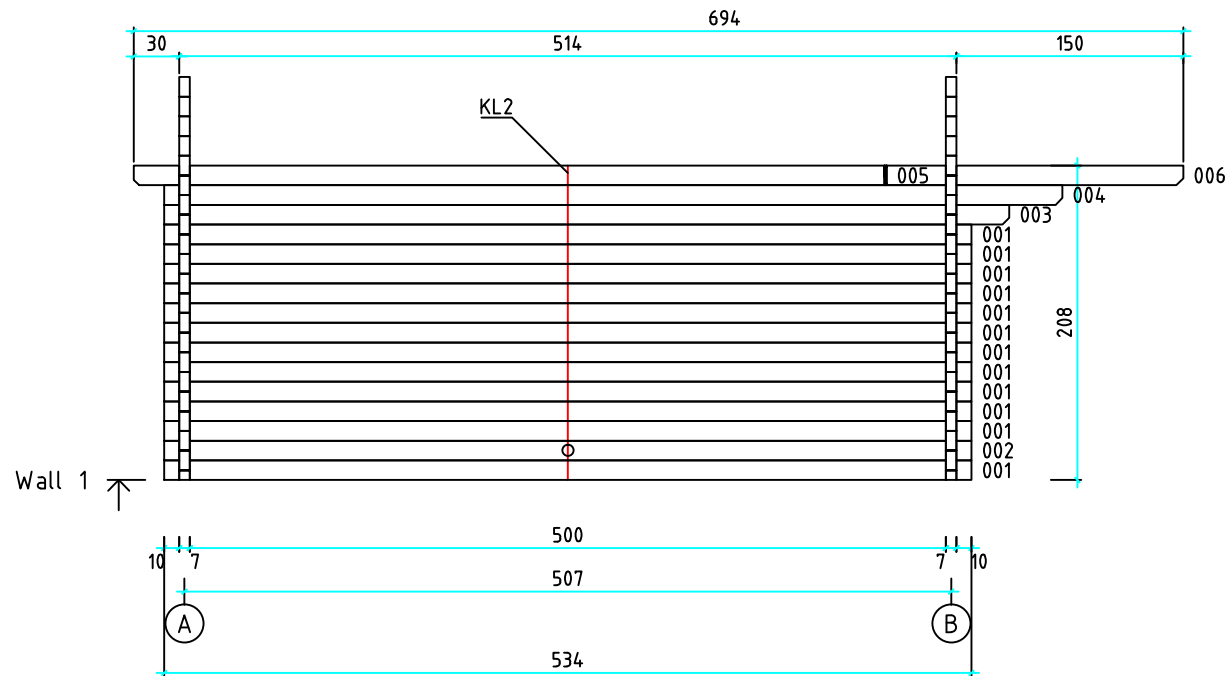

Kood	Clara 5x5 DD	Leht	plaan
Joonis	Clara 5x5 DD	Mootkava	1:50
Materjal	70x130 mm	Kuup.	15.03.2016
Joonestaj	Jaano	File	Clara 5x5 DD 70 mm.dwg

Kood	Clara 5x5 DD	Leht	2
Joonis	WALL A	Mootkava	1:50
Materjal	7x13	Kuup.	15.03.2016
Joonestas	Jaano	File	Clara 5x5 DD 70 mm.dwg

Kood	Clara 5x5 DD	Leht	3
Joonis	WALL B	Mootkava	1:50
Materjal	7x13	Kuup.	15.03.2016
Joonestas	Jaano	File	Clara 5x5 DD 70 mm.dwg

Kood	Clara 5x5 DD	Leht	4
Joonis	WALL 1	Mootkava	1:50
Materjal	7x13	Kuup.	15.03.2016
Joonestas	Jaano	File	Clara 5x5 DD 70 mm.dwg

Kood	Clara 5x5 DD	Leht	5
Joonis	WALL 2	Mootkava	1:50
Materjal	7x13	Kuup.	15.03.2016
Joonestas	Jaano	File	Clara 5x5 DD 70 mm.dwg