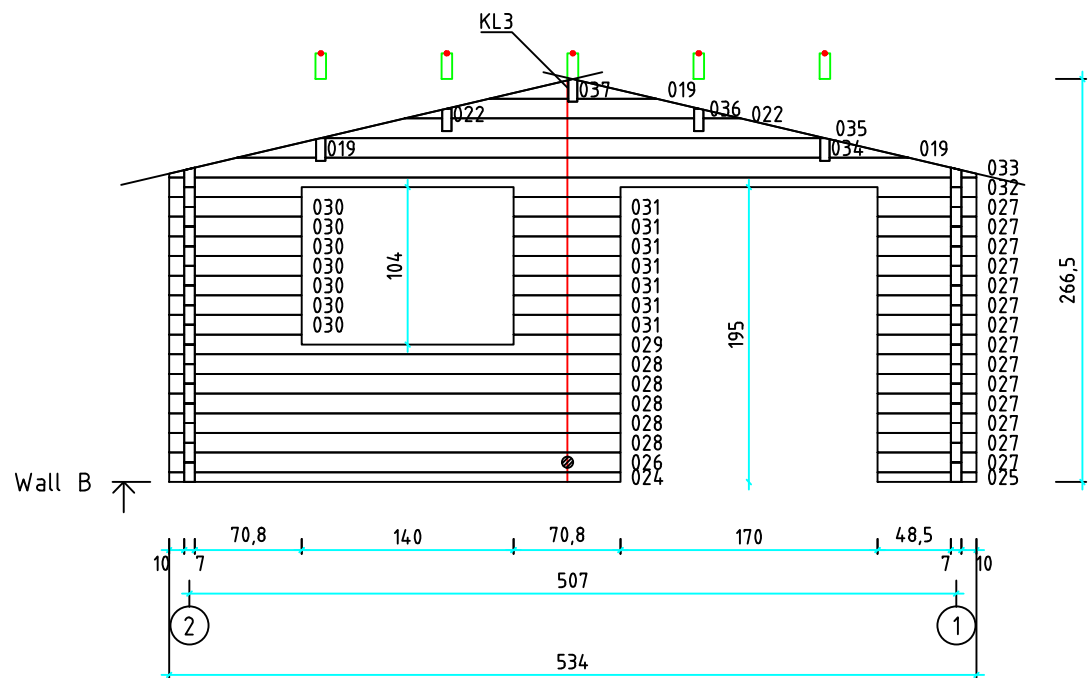

Kood	Clara 5x5 DD	Leht	plaan
Joonis	Clara 5x5 DD	Mootkava	1:50
Materjal	70x130 mm	Kuup.	15.03.2016
Joonestaj	Jaano	File	Clara 5x5 DD 70 mm.dwg

Kood	Clara 5x5 DD	Leht	2
Joonis	WALL A	Mootkava	1:50
Materjal	7x13	Kuup.	15.03.2016
Joonestas	Jaano	File	Clara 5x5 DD 70 mm.dwg

Kood	Clara 5x5 DD	Leht	3
Joonis	WALL B	Mootkava	1:50
Materjal	7x13	Kuup.	15.03.2016
Joonestas	Jaano	File	Clara 5x5 DD 70 mm.dwg

Kood	Clara 5x5 DD	Leht	4
Joonis	WALL 1	Mootkava	1:50
Materjal	7x13	Kuup.	15.03.2016
Joonestas	Jaano	File	Clara 5x5 DD 70 mm.dwg

Kood	Clara 5x5 DD	Leht	5
Joonis	WALL 2	Mootkava	1:50
Materjal	7x13	Kuup.	15.03.2016
Joonestas	Jaano	File	Clara 5x5 DD 70 mm.dwg