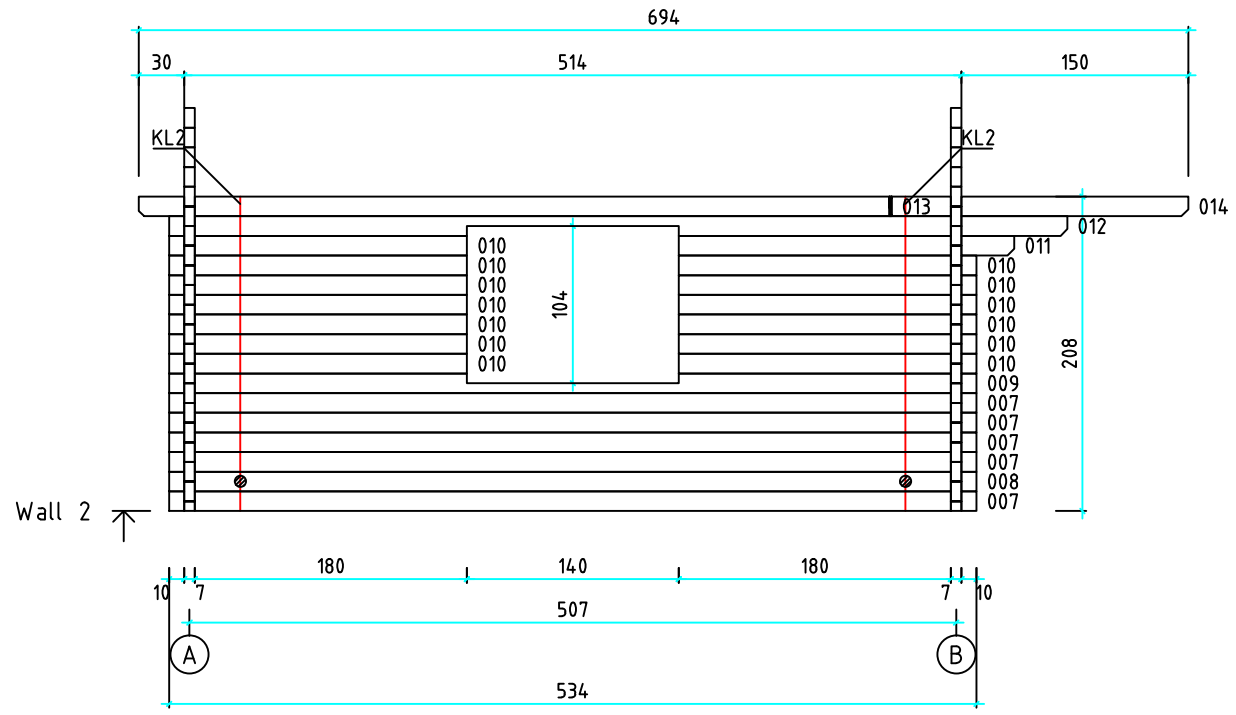

Kood	Clara 5x5 DD	Leht	plaan
Joonis	Clara 5x5 DD	Mootkava	1:50
Materjal	70x130 mm	Kuup.	15.03.2016
Joonestaj	Jaano	File	Clara 5x5 DD 70 mm.dwg

Kood	Clara 5x5 DD	Leht	2
Joonis	WALL A	Mootkava	1:50
Materjal	7x13	Kuup.	15.03.2016
Joonestas	Jaano	File	Clara 5x5 DD 70 mm.dwg

Kood	Clara 5x5 DD	Leht	3
Joonis	WALL B	Mootkava	1:50
Materjal	7x13	Kuup.	15.03.2016
Joonestas	Jaano	File	Clara 5x5 DD 70 mm.dwg

Kood	Clara 5x5 DD	Leht	4
Joonis	WALL 1	Mootkava	1:50
Materjal	7x13	Kuup.	15.03.2016
Joonestas	Jaano	File	Clara 5x5 DD 70 mm.dwg

Kood	Clara 5x5 DD	Leht	5
Joonis	WALL 2	Mootkava	1:50
Materjal	7x13	Kuup.	15.03.2016
Joonestas	Jaano	File	Clara 5x5 DD 70 mm.dwg