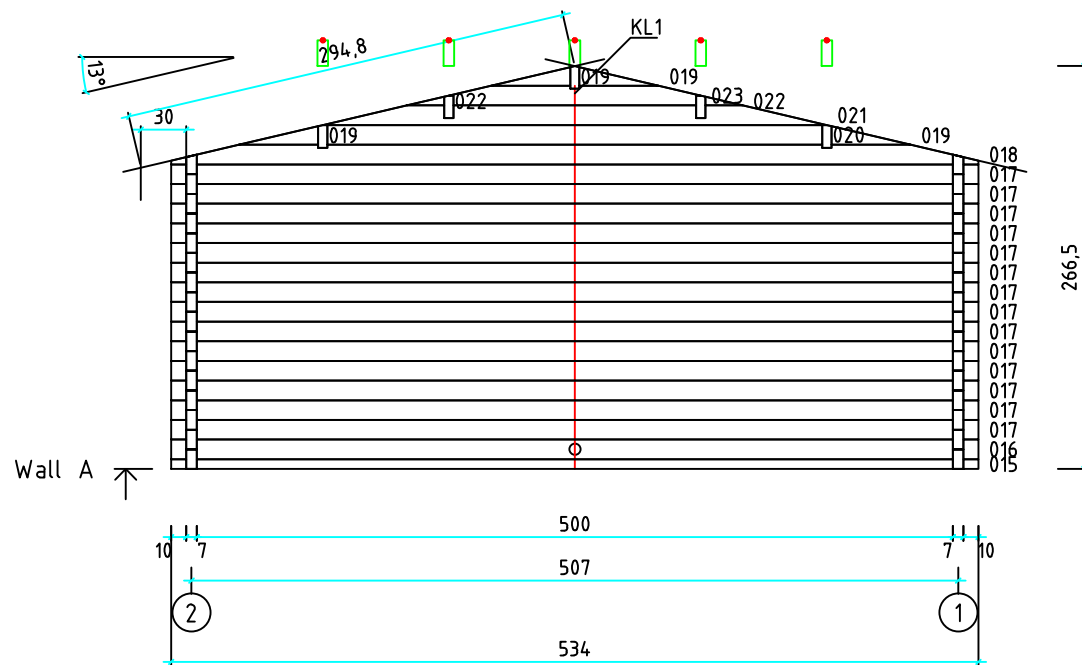

Kood	Clara 5x5 DD	Leht	plaan
Joonis	Clara 5x5 DD	Mootkava	1:50
Materjal	70x130 mm	Kuup.	15.03.2016
Joonestaj	Jaano	File	Clara 5x5 DD 70 mm.dwg

Kood	Clara 5x5 DD	Leht	2
Joonis	WALL A	Mootkava	1:50
Materjal	7x13	Kuup.	15.03.2016
Joonestas	Jaano	File	Clara 5x5 DD 70 mm.dwg

Kood	Clara 5x5 DD	Leht	3
Joonis	WALL B	Mootkava	1:50
Materjal	7x13	Kuup.	15.03.2016
Joonestas	Jaano	File	Clara 5x5 DD 70 mm.dwg

Kood	Clara 5x5 DD	Leht	4
Joonis	WALL 1	Mootkava	1:50
Materjal	7x13	Kuup.	15.03.2016
Joonestas	Jaano	File	Clara 5x5 DD 70 mm.dwg

Kood	Clara 5x5 DD	Leht	5
Joonis	WALL 2	Mootkava	1:50
Materjal	7x13	Kuup.	15.03.2016
Joonestas	Jaano	File	Clara 5x5 DD 70 mm.dwg