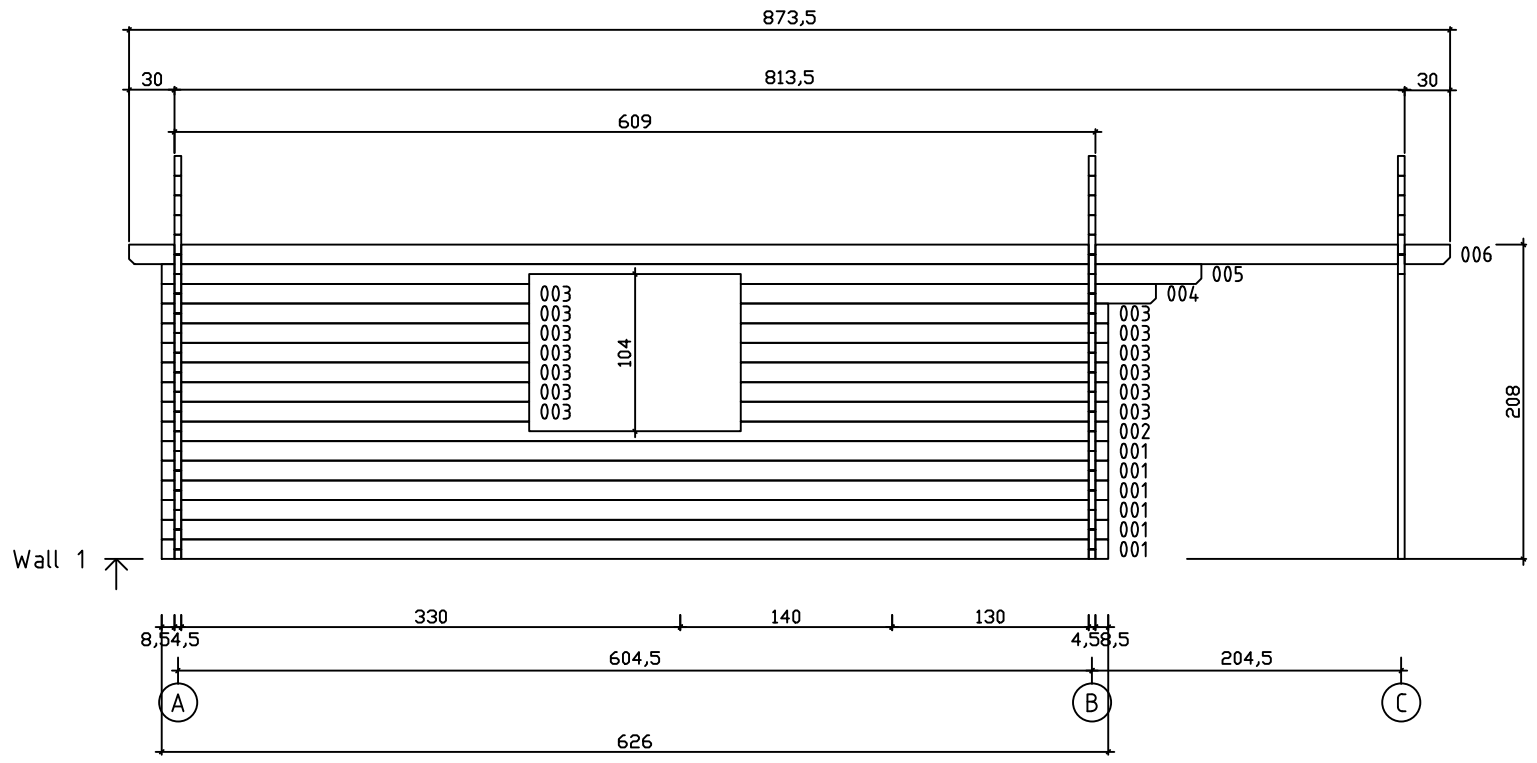

Kood	Clara 5x6-2 DD	Leht	Plan
Joonis	Clara 5x6-2 DD	Mootkava	1:50
Materjal	45x130 mm	Kuup.	15.03.2016
Joonestas	J.Junson	File	Clara 5x6-2 DD

Kood	Clara 5x6-2 DD	Leht	2
Joonis	WALL A	Mootkava	1:50
Materjal	4,5x13	Kuup.	15.03.2016
Joonestas	J.Junson	File	Clara 5x6-2 DD

Kood	Clara 5x6-2 DD	Leht	3
Joonis	WALL B	Mootkava	1:50
Materjal	4,5x13	Kuup.	15.03.2016
Joonestas	J.Junson	File	Clara 5x6-2 DD

Kood	Clara 5x6-2 DD	Leht	4
Joonis	WALL C	Mootkava	1:50
Materjal	4,5x13	Kuup.	15.03.2016
Joonestas	J.Junson	File	Clara 5x6-2 DD

Kood	Clara 5x6-2 DD	Leht	5
Joonis	WALL 1	Mootkava	1:50
Materjal	4,5x13	Kuup.	15.03.2016
Joonestas	J.Junson	File	Clara 5x6-2 DD

Kood	Clara 5x6-2 DD	Leht	6
Joonis	WALL 2	Mootkava	1:50
Materjal	4,5x13	Kuup.	15.03.2016
Joonestas	J.Junson	File	Clara 5x6-2 DD