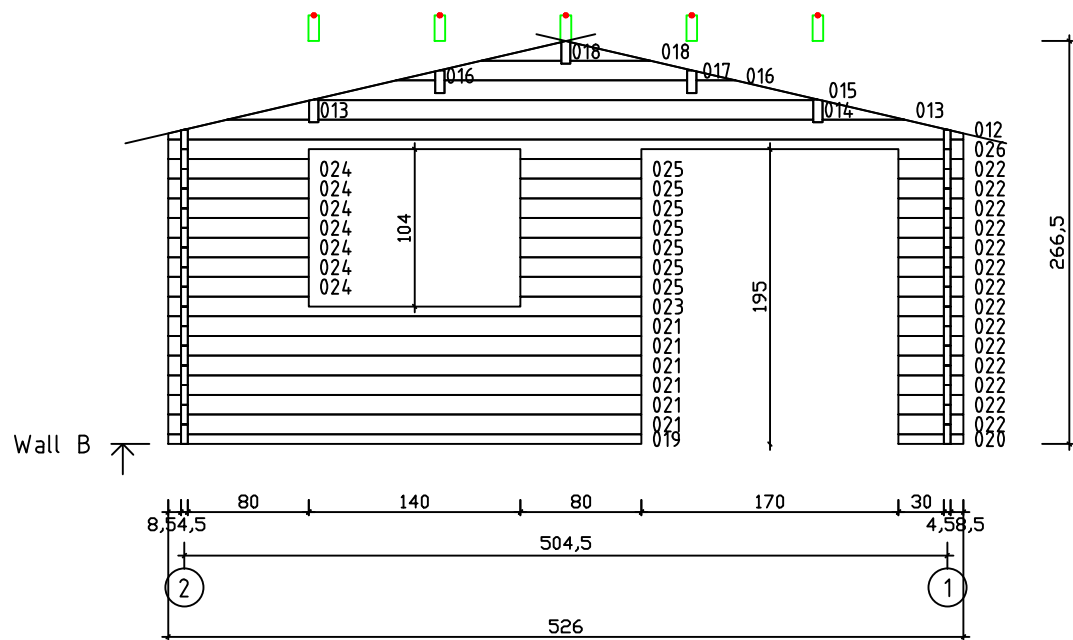

Kood	Clara 5x6-2 DD	Leht	Plan
Joonis	Clara 5x6-2 DD	Mootkava	1:50
Materjal	45x130 mm	Kuup.	15.03.2016
Joonestas	J.Junson	File	Clara 5x6-2 DD

Kood	Clara 5x6-2 DD	Leht	2
Joonis	WALL A	Mootkava	1:50
Materjal	4,5x13	Kuup.	15.03.2016
Joonestas	J.Junson	File	Clara 5x6-2 DD

Kood	Clara 5x6-2 DD	Leht	3
Joonis	WALL B	Mootkava	1:50
Materjal	4,5x13	Kuup.	15.03.2016
Joonestas	J.Junson	File	Clara 5x6-2 DD

Kood	Clara 5x6-2 DD	Leht	4
Joonis	WALL C	Mootkava	1:50
Materjal	4,5x13	Kuup.	15.03.2016
Joonestas	J.Junson	File	Clara 5x6-2 DD

Kood	Clara 5x6-2 DD	Leht	5
Joonis	WALL 1	Mootkava	1:50
Materjal	4,5x13	Kuup.	15.03.2016
Joonestas	J.Junson	File	Clara 5x6-2 DD

Kood	Clara 5x6-2 DD	Leht	6
Joonis	WALL 2	Mootkava	1:50
Materjal	4,5x13	Kuup.	15.03.2016
Joonestas	J.Junson	File	Clara 5x6-2 DD