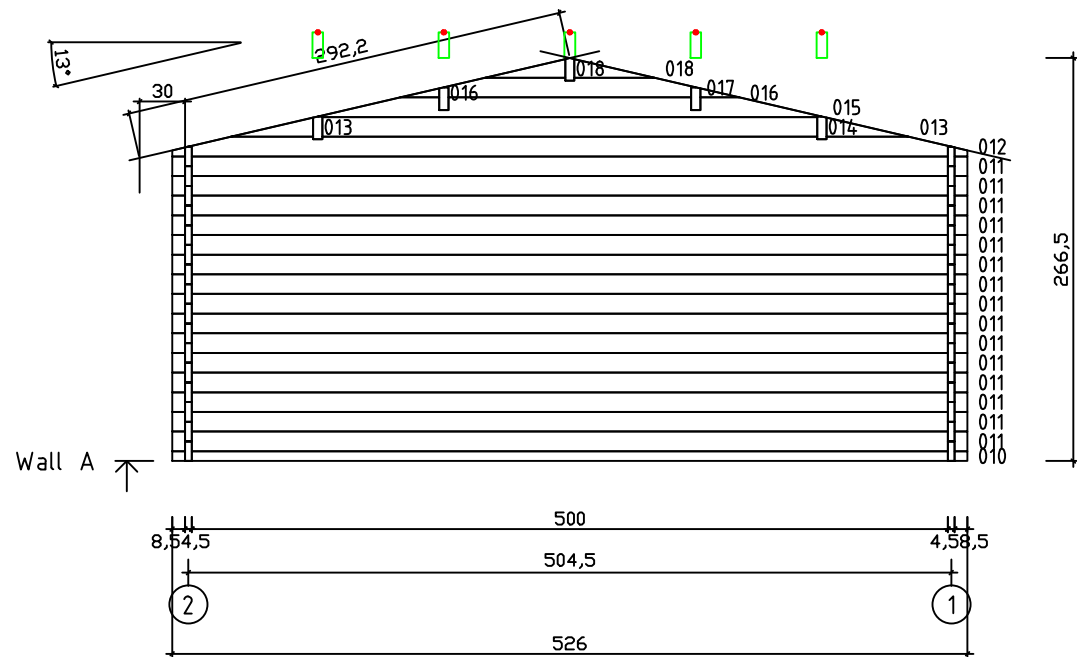

Kood	Clara 5x6-2 DD	Leht	Plan
Joonis	Clara 5x6-2 DD	Mootkava	1:50
Materjal	45x130 mm	Kuup.	15.03.2016
Joonestas	J.Junson	File	Clara 5x6-2 DD

Kood	Clara 5x6-2 DD	Leht	2
Joonis	WALL A	Mootkava	1:50
Materjal	4,5x13	Kuup.	15.03.2016
Joonestas	J.Junson	File	Clara 5x6-2 DD

Kood	Clara 5x6-2 DD	Leht	3
Joonis	WALL B	Mootkava	1:50
Materjal	4,5x13	Kuup.	15.03.2016
Joonestas	J.Junson	File	Clara 5x6-2 DD

Kood	Clara 5x6-2 DD	Leht	4
Joonis	WALL C	Mootkava	1:50
Materjal	4,5x13	Kuup.	15.03.2016
Joonestas	J.Junson	File	Clara 5x6-2 DD

Kood	Clara 5x6-2 DD	Leht	5
Joonis	WALL 1	Mootkava	1:50
Materjal	4,5x13	Kuup.	15.03.2016
Joonestas	J.Junson	File	Clara 5x6-2 DD

Kood	Clara 5x6-2 DD	Leht	6
Joonis	WALL 2	Mootkava	1:50
Materjal	4,5x13	Kuup.	15.03.2016
Joonestas	J.Junson	File	Clara 5x6-2 DD