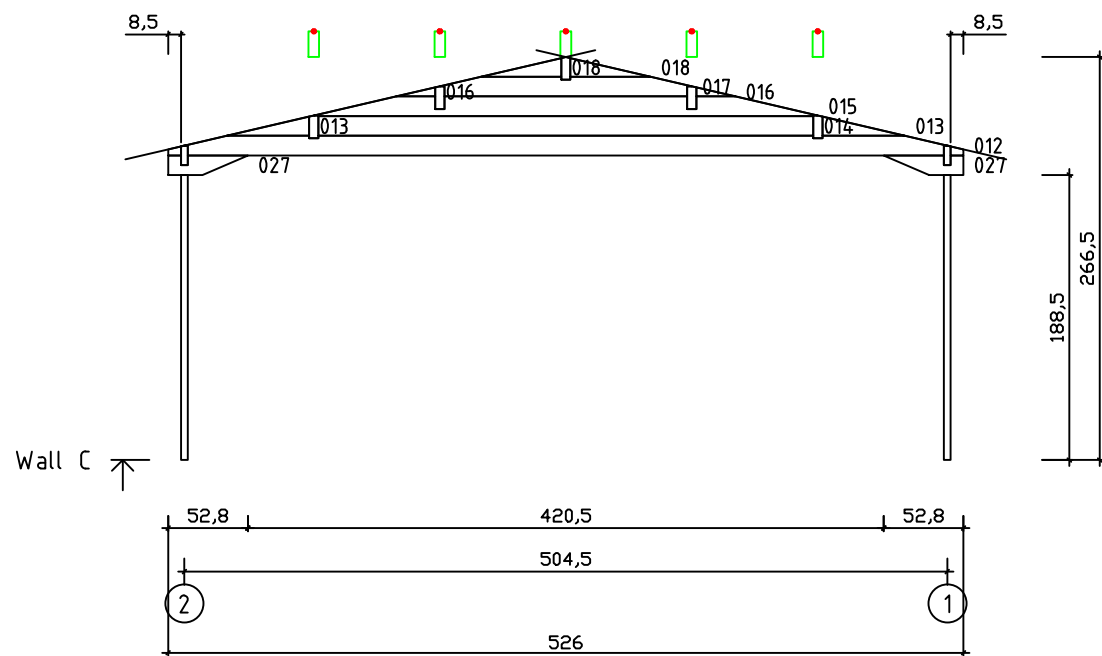

Kood	Clara 5x6-2 DD	Leht	Plan
Joonis	Clara 5x6-2 DD	Mootkava	1:50
Materjal	45x130 mm	Kuup.	15.03.2016
Joonestas	J.Junson	File	Clara 5x6-2 DD

Kood	Clara 5x6-2 DD	Leht	2
Joonis	WALL A	Mootkava	1:50
Materjal	4,5x13	Kuup.	15.03.2016
Joonestas	J.Junson	File	Clara 5x6-2 DD

Kood	Clara 5x6-2 DD	Leht	3
Joonis	WALL B	Mootkava	1:50
Materjal	4,5x13	Kuup.	15.03.2016
Joonestas	J.Junson	File	Clara 5x6-2 DD

Kood	Clara 5x6-2 DD	Leht	4
Joonis	WALL C	Mootkava	1:50
Materjal	4,5x13	Kuup.	15.03.2016
Joonestas	J.Junson	File	Clara 5x6-2 DD

Kood	Clara 5x6-2 DD	Leht	5
Joonis	WALL 1	Mootkava	1:50
Materjal	4,5x13	Kuup.	15.03.2016
Joonestas	J.Junson	File	Clara 5x6-2 DD

Kood	Clara 5x6-2 DD	Leht	6
Joonis	WALL 2	Mootkava	1:50
Materjal	4,5x13	Kuup.	15.03.2016
Joonestas	J.Junson	File	Clara 5x6-2 DD