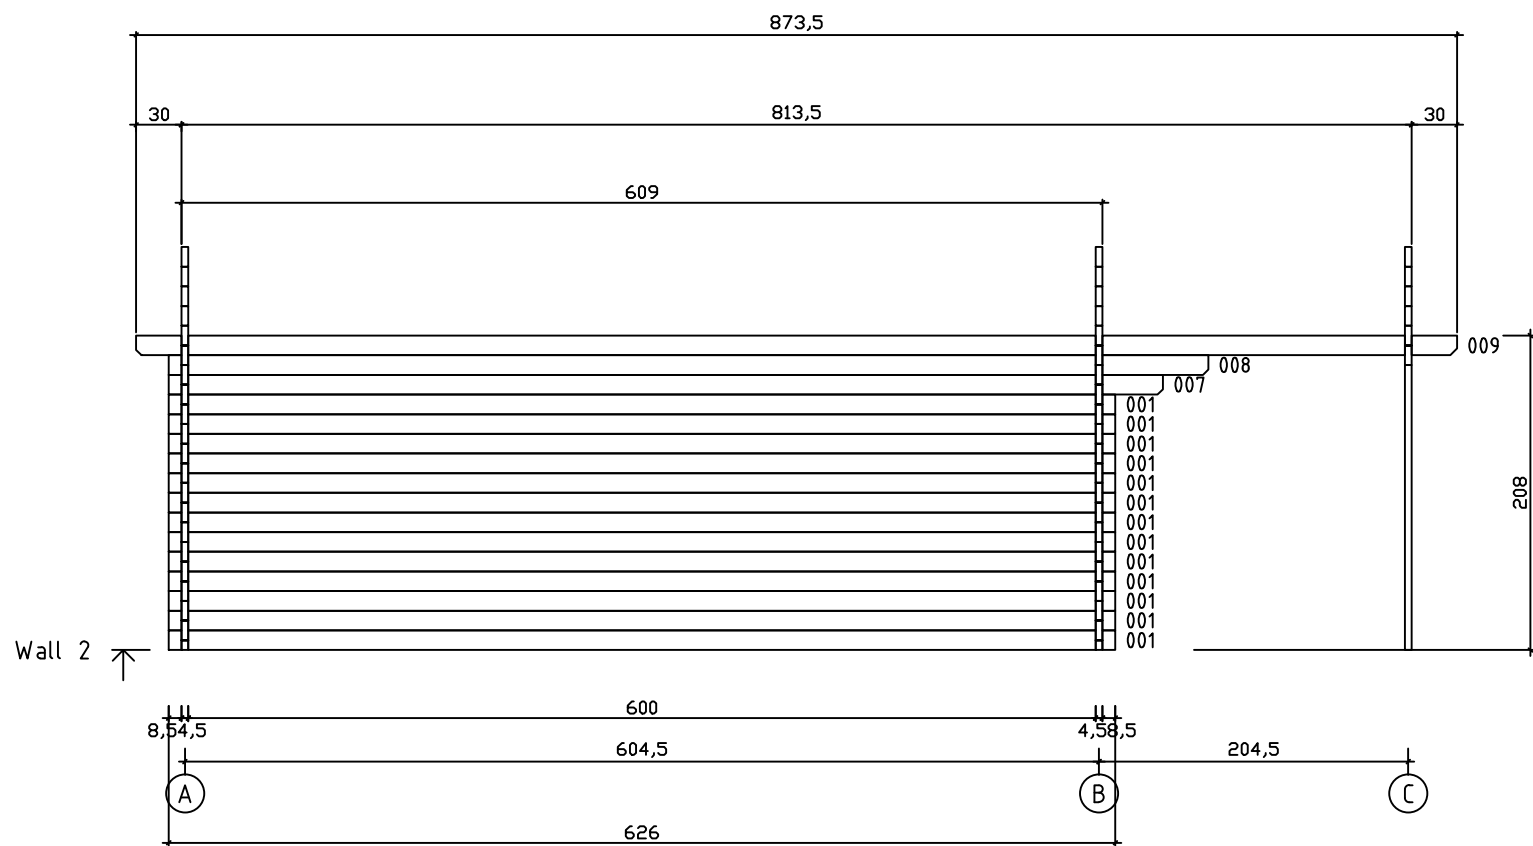

Kood	Clara 5x6-2 DD	Leht	Plan
Joonis	Clara 5x6-2 DD	Mootkava	1:50
Materjal	45x130 mm	Kuup.	15.03.2016
Joonestas	J.Junson	File	Clara 5x6-2 DD

Kood	Clara 5x6-2 DD	Leht	2
Joonis	WALL A	Mootkava	1:50
Materjal	4,5x13	Kuup.	15.03.2016
Joonestas	J.Junson	File	Clara 5x6-2 DD

Kood	Clara 5x6-2 DD	Leht	3
Joonis	WALL B	Mootkava	1:50
Materjal	4,5x13	Kuup.	15.03.2016
Joonestas	J.Junson	File	Clara 5x6-2 DD

Kood	Clara 5x6-2 DD	Leht	4
Joonis	WALL C	Mootkava	1:50
Materjal	4,5x13	Kuup.	15.03.2016
Joonestas	J.Junson	File	Clara 5x6-2 DD

Kood	Clara 5x6-2 DD	Leht	5
Joonis	WALL 1	Mootkava	1:50
Materjal	4,5x13	Kuup.	15.03.2016
Joonestas	J.Junson	File	Clara 5x6-2 DD

Kood	Clara 5x6-2 DD	Leht	6
Joonis	WALL 2	Mootkava	1:50
Materjal	4,5x13	Kuup.	15.03.2016
Joonestas	J.Junson	File	Clara 5x6-2 DD