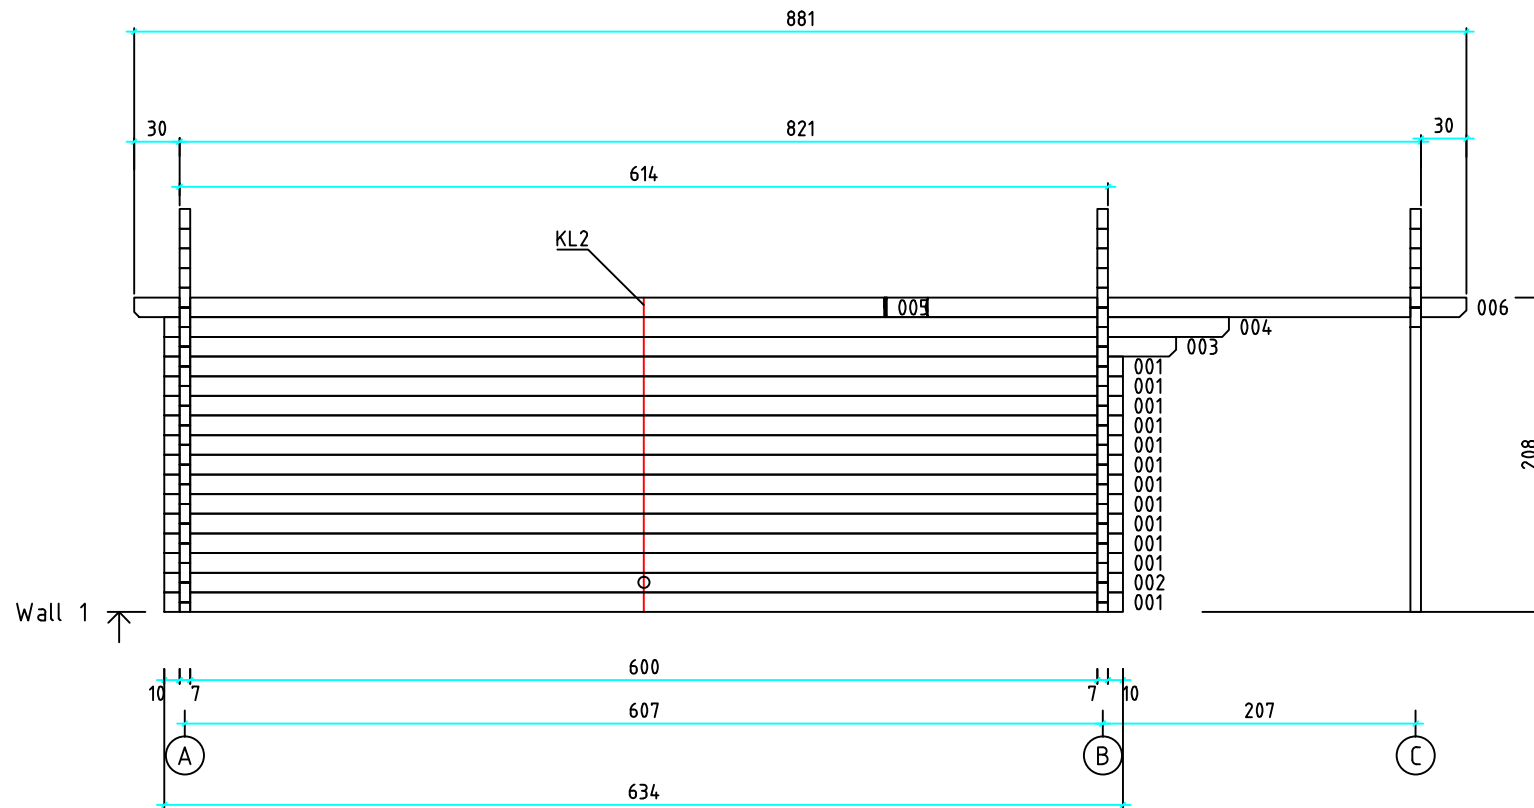

Kood	Clara 5x6-2 DD	Leht	plaan
Joonis	Clara 5x6-2 DD	Mootkava	1:50
Materjal	70x130 mm	Kuup.	15.03.2016
Joonestas	Jaano	File	Clara 5x6-2 DD 70 mm

Kood	Clara 5x6-2 DD	Leht	2
Joonis	WALL A	Mootkava	1:50
Materjal	7x13	Kuup.	15.03.2016
Joonestas	Jaano	File	Clara 5x6-2 DD 70 mm

Kood	Clara 5x6-2 DD	Leht	3
Joonis	WALL B	Mootkava	1:50
Materjal	7x13	Kuup.	15.03.2016
Joonestas	Jaano	File	Clara 5x6-2 DD 70 mm

Kood	Clara 5x6-2 DD	Leht	4
Joonis	WALL C	Mootkava	1:50
Materjal	7x13	Kuup.	15.03.2016
Joonestas	Jaano	File	Clara 5x6-2 DD 70 mm

Kood	Clara 5x6-2 DD	Leht	5
Joonis	WALL 1	Mootkava	1:50
Materjal	7x13	Kuup.	15.03.2016
Joonestas	Jaano	File	Clara 5x6-2 DD 70 mm

Kood	Clara 5x6-2 DD	Leht	6
Joonis	WALL 2	Mootkava	1:50
Materjal	7x13	Kuup.	15.03.2016
Joonestaj	Jaano	File	Clara 5x6-2 DD 70 mm