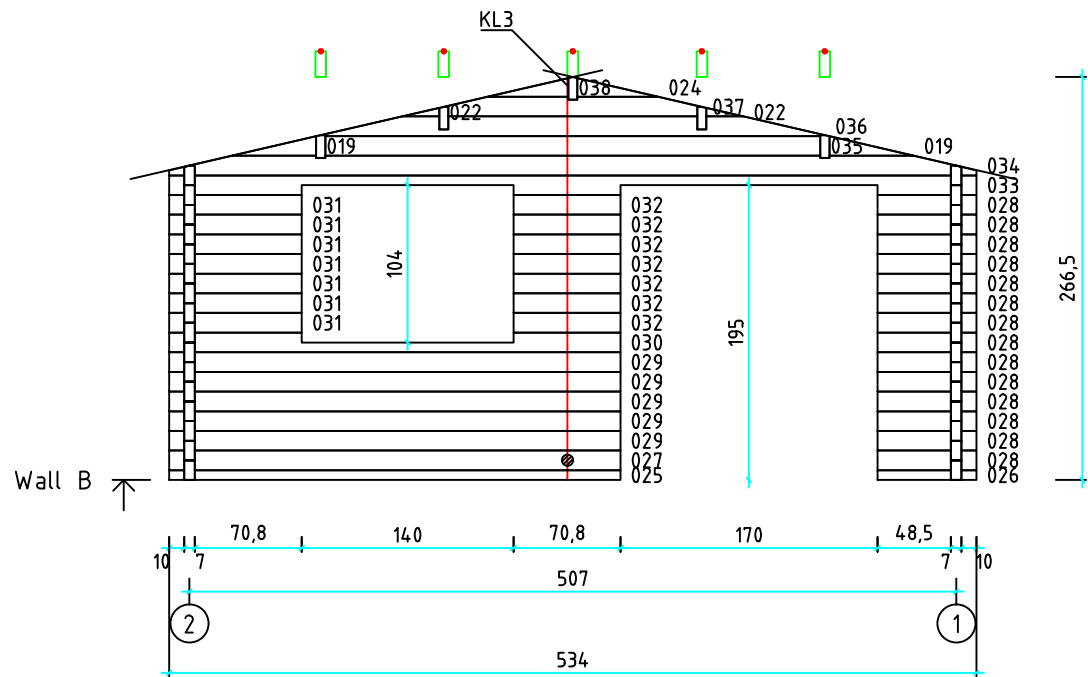

Kood	Clara 5x6-2 DD	Leht	plaan
Joonis	Clara 5x6-2 DD	Mootkava	1:50
Materjal	70x130 mm	Kuup.	15.03.2016
Joonestas	Jaano	File	Clara 5x6-2 DD 70 mm

Kood	Clara 5x6-2 DD	Leht	2
Joonis	WALL A	Mootkava	1:50
Materjal	7x13	Kuup.	15.03.2016
Joonestas	Jaano	File	Clara 5x6-2 DD 70 mm

Kood	Clara 5x6-2 DD	Leht	3
Joonis	WALL B	Mootkava	1:50
Materjal	7x13	Kuup.	15.03.2016
Joonestas	Jaano	File	Clara 5x6-2 DD 70 mm

Kood	Clara 5x6-2 DD	Leht	4
Joonis	WALL C	Mootkava	1:50
Materjal	7x13	Kuup.	15.03.2016
Joonestas	Jaano	File	Clara 5x6-2 DD 70 mm

Kood	Clara 5x6-2 DD	Leht	5
Joonis	WALL 1	Mootkava	1:50
Materjal	7x13	Kuup.	15.03.2016
Joonestas	Jaano	File	Clara 5x6-2 DD 70 mm

Kood	Clara 5x6-2 DD	Leht	6
Joonis	WALL 2	Mootkava	1:50
Materjal	7x13	Kuup.	15.03.2016
Joonestaj	Jaano	File	Clara 5x6-2 DD 70 mm