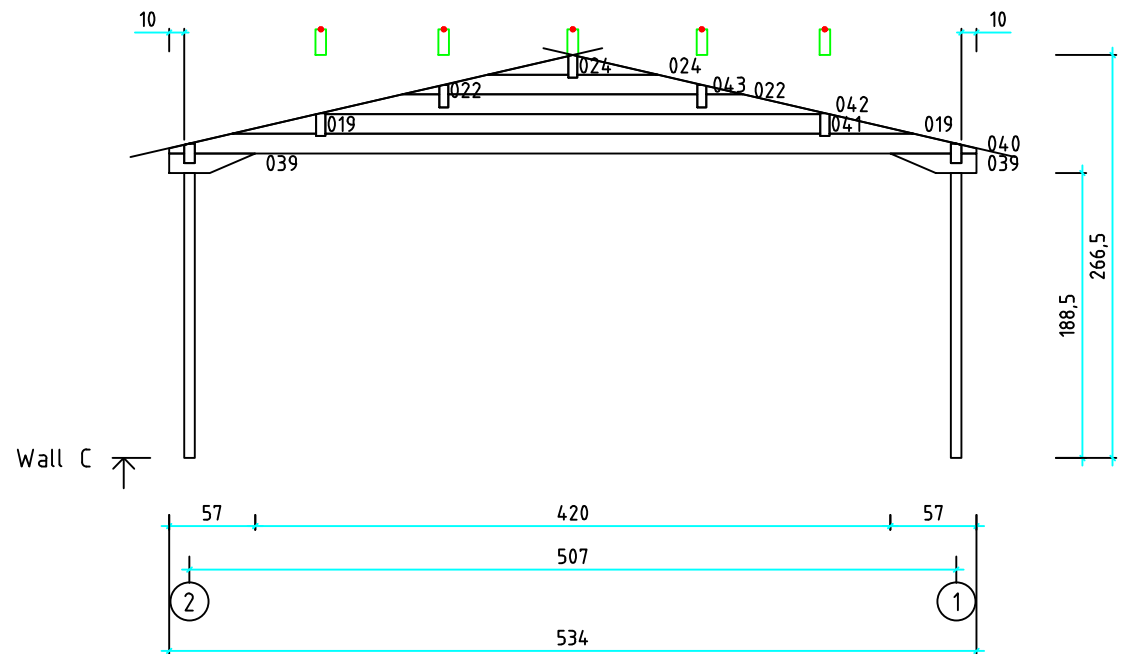

Kood	Clara 5x6-2 DD	Leht	plaan
Joonis	Clara 5x6-2 DD	Mootkava	1:50
Materjal	70x130 mm	Kuup.	15.03.2016
Joonestas	Jaano	File	Clara 5x6-2 DD 70 mm

Kood	Clara 5x6-2 DD	Leht	2
Joonis	WALL A	Mootkava	1:50
Materjal	7x13	Kuup.	15.03.2016
Joonestas	Jaano	File	Clara 5x6-2 DD 70 mm

Kood	Clara 5x6-2 DD	Leht	3
Joonis	WALL B	Mootkava	1:50
Materjal	7x13	Kuup.	15.03.2016
Joonestas	Jaano	File	Clara 5x6-2 DD 70 mm

Kood	Clara 5x6-2 DD	Leht	4
Joonis	WALL C	Mootkava	1:50
Materjal	7x13	Kuup.	15.03.2016
Joonestas	Jaano	File	Clara 5x6-2 DD 70 mm

Kood	Clara 5x6-2 DD	Leht	5
Joonis	WALL 1	Mootkava	1:50
Materjal	7x13	Kuup.	15.03.2016
Joonestas	Jaano	File	Clara 5x6-2 DD 70 mm

Kood	Clara 5x6-2 DD	Leht	6
Joonis	WALL 2	Mootkava	1:50
Materjal	7x13	Kuup.	15.03.2016
Joonestaj	Jaano	File	Clara 5x6-2 DD 70 mm