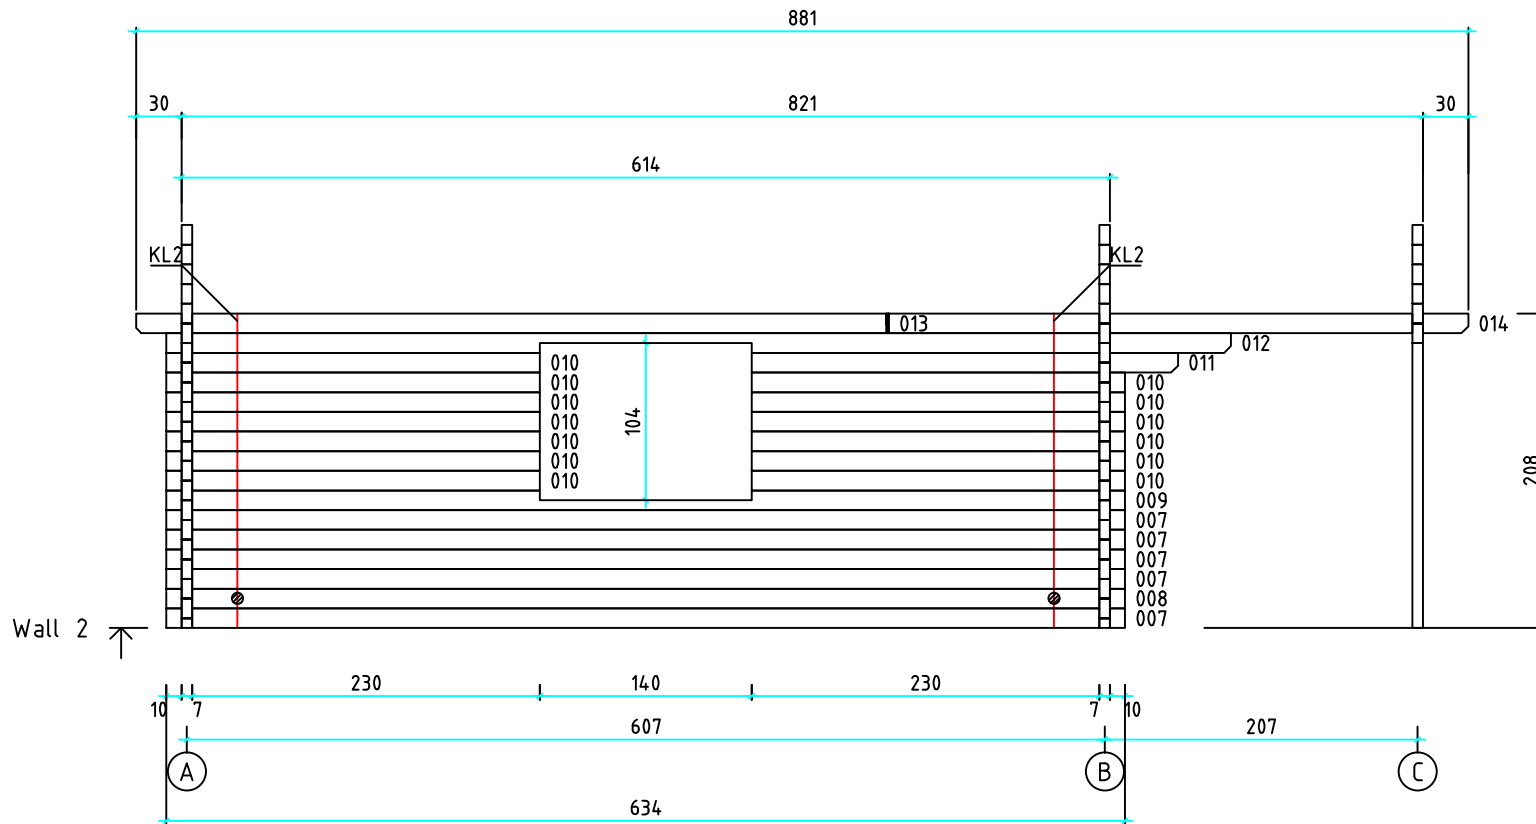

Kood	Clara 5x6-2 DD	Leht	plaan
Joonis	Clara 5x6-2 DD	Mootkava	1:50
Materjal	70x130 mm	Kuup.	15.03.2016
Joonestas	Jaano	File	Clara 5x6-2 DD 70 mm

Kood	Clara 5x6-2 DD	Leht	2
Joonis	WALL A	Mootkava	1:50
Materjal	7x13	Kuup.	15.03.2016
Joonestas	Jaano	File	Clara 5x6-2 DD 70 mm

Kood	Clara 5x6-2 DD	Leht	3
Joonis	WALL B	Mootkava	1:50
Materjal	7x13	Kuup.	15.03.2016
Joonestas	Jaano	File	Clara 5x6-2 DD 70 mm

Kood	Clara 5x6-2 DD	Leht	4
Joonis	WALL C	Mootkava	1:50
Materjal	7x13	Kuup.	15.03.2016
Joonestas	Jaano	File	Clara 5x6-2 DD 70 mm

Kood	Clara 5x6-2 DD	Leht	5
Joonis	WALL 1	Mootkava	1:50
Materjal	7x13	Kuup.	15.03.2016
Joonestas	Jaano	File	Clara 5x6-2 DD 70 mm

Kood	Clara 5x6-2 DD	Leht	6
Joonis	WALL 2	Mootkava	1:50
Materjal	7x13	Kuup.	15.03.2016
Joonestaj	Jaano	File	Clara 5x6-2 DD 70 mm