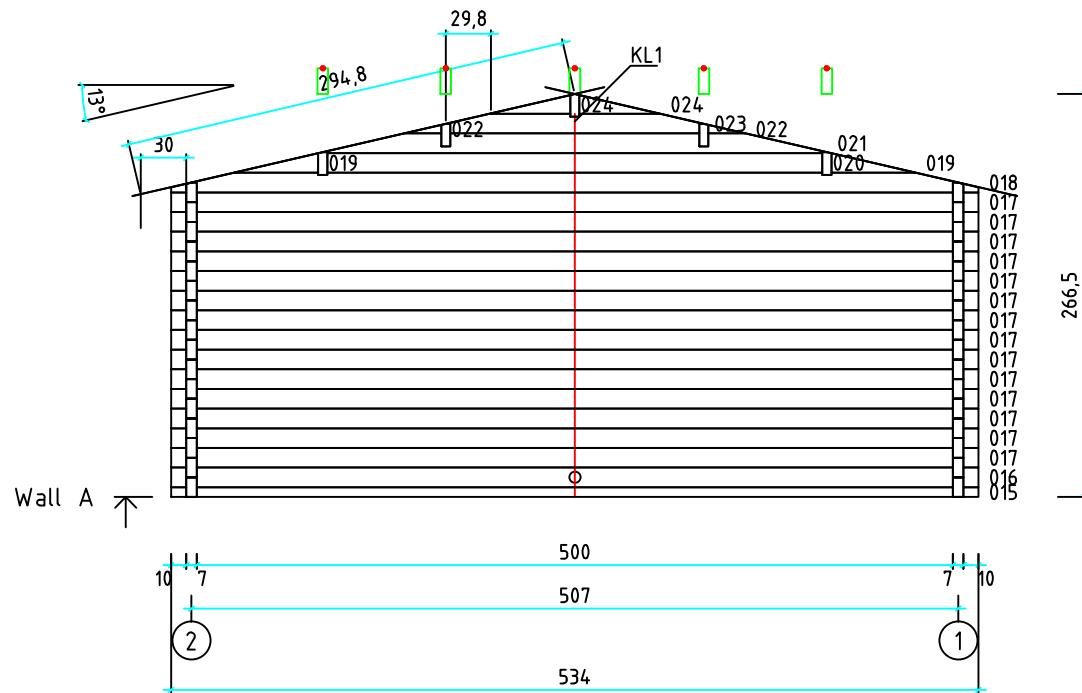

Kood	Clara 5x6-2 DD	Leht	plaan
Joonis	Clara 5x6-2 DD	Mootkava	1:50
Materjal	70x130 mm	Kuup.	15.03.2016
Joonestas	Jaano	File	Clara 5x6-2 DD 70 mm

Kood	Clara 5x6-2 DD	Leht	2
Joonis	WALL A	Mootkava	1:50
Materjal	7x13	Kuup.	15.03.2016
Joonestas	Jaano	File	Clara 5x6-2 DD 70 mm

Kood	Clara 5x6-2 DD	Leht	3
Joonis	WALL B	Mootkava	1:50
Materjal	7x13	Kuup.	15.03.2016
Joonestas	Jaano	File	Clara 5x6-2 DD 70 mm

Kood	Clara 5x6-2 DD	Leht	4
Joonis	WALL C	Mootkava	1:50
Materjal	7x13	Kuup.	15.03.2016
Joonestas	Jaano	File	Clara 5x6-2 DD 70 mm

Kood	Clara 5x6-2 DD	Leht	5
Joonis	WALL 1	Mootkava	1:50
Materjal	7x13	Kuup.	15.03.2016
Joonestas	Jaano	File	Clara 5x6-2 DD 70 mm

Kood	Clara 5x6-2 DD	Leht	6
Joonis	WALL 2	Mootkava	1:50
Materjal	7x13	Kuup.	15.03.2016
Joonestaj	Jaano	File	Clara 5x6-2 DD 70 mm