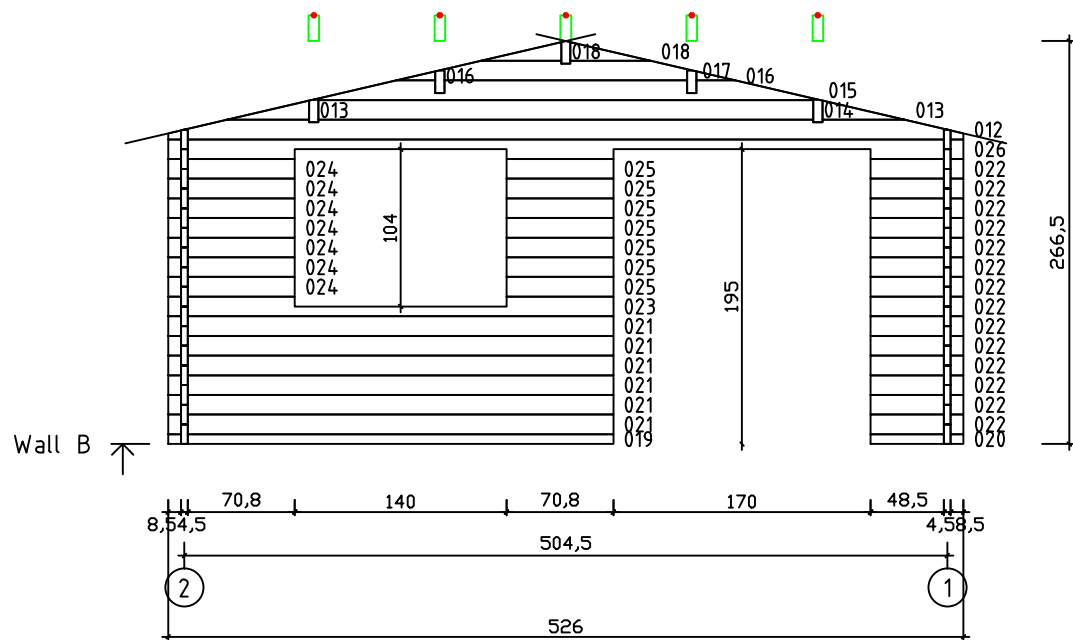

Kood	Clara 5x6-3 DD	Leht	Plan
Joonis	Clara 5x6-3 DD	Mootkava	1:50
Materjal	45x130 mm	Kuup.	17.03.2016
Joonestas	J.Junson	File	Clara 5x6-3 DD

Kood	Clara 5x6-3 DD	Leht	2
Joonis	WALL A	Mootkava	1:50
Materjal	4,5x13	Kuup.	17.03.2016
Joonestas	J.Junson	File	Clara 5x6-3 DD

Kood	Clara 5x6-3 DD	Leht	3
Joonis	WALL B	Mootkava	1:50
Materjal	4,5x13	Kuup.	17.03.2016
Joonestas	J.Junson	File	Clara 5x6-3 DD

Kood	Clara 5x6-3 DD	Leht	4
Joonis	WALL C	Mootkava	1:50
Materjal	4,5x13	Kuup.	17.03.2016
Joonestas	J.Junson	File	Clara 5x6-3 DD

Kood	Clara 5x6-3 DD	Leht	5
Joonis	WALL 1	Mootkava	1:50
Materjal	4,5x13	Kuup.	17.03.2016
Joonestas	J.Junson	File	Clara 5x6-3 DD

Kood	Clara 5x6-3 DD	Leht	6
Joonis	WALL 2	Mootkava	1:50
Materjal	4,5x13	Kuup.	17.03.2016
Joonestas	J.Junson	File	Clara 5x6-3 DD