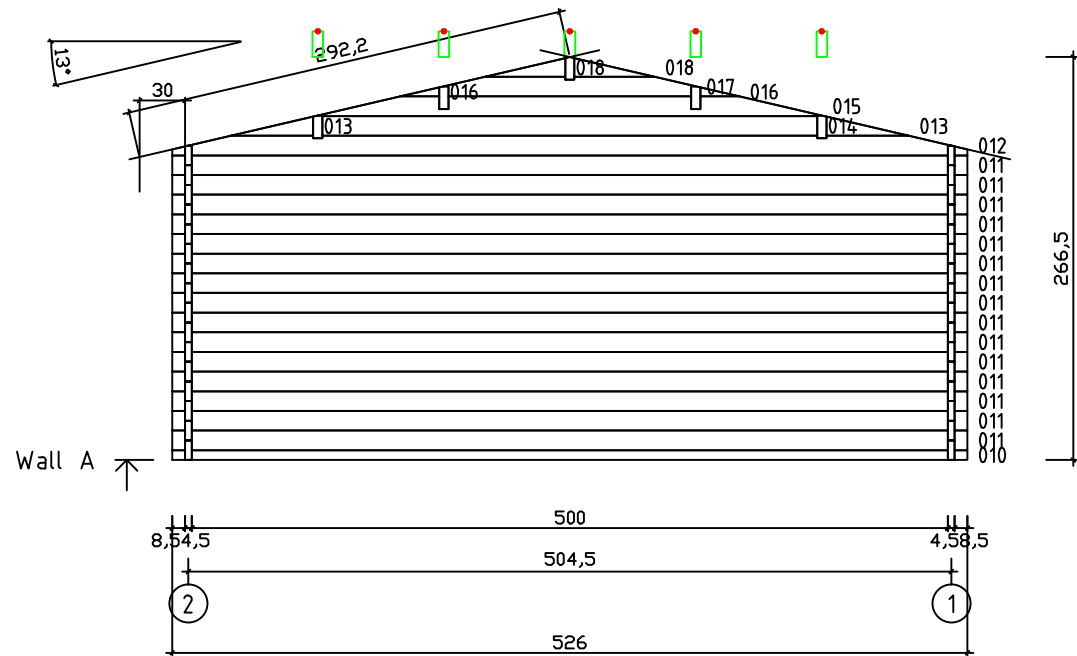

Kood	Clara 5x6-3 DD	Leht	Plan
Joonis	Clara 5x6-3 DD	Mootkava	1:50
Materjal	45x130 mm	Kuup.	17.03.2016
Joonestas	J.Junson	File	Clara 5x6-3 DD

Kood	Clara 5x6-3 DD	Leht	2
Joonis	WALL A	Mootkava	1:50
Materjal	4,5x13	Kuup.	17.03.2016
Joonestas	J.Junson	File	Clara 5x6-3 DD

Kood	Clara 5x6-3 DD	Leht	3
Joonis	WALL B	Mootkava	1:50
Materjal	4,5x13	Kuup.	17.03.2016
Joonestas	J.Junson	File	Clara 5x6-3 DD

Kood	Clara 5x6-3 DD	Leht	4
Joonis	WALL C	Mootkava	1:50
Materjal	4,5x13	Kuup.	17.03.2016
Joonestas	J.Junson	File	Clara 5x6-3 DD

Kood	Clara 5x6-3 DD	Leht	5
Joonis	WALL 1	Mootkava	1:50
Materjal	4,5x13	Kuup.	17.03.2016
Joonestas	J.Junson	File	Clara 5x6-3 DD

Kood	Clara 5x6-3 DD	Leht	6
Joonis	WALL 2	Mootkava	1:50
Materjal	4,5x13	Kuup.	17.03.2016
Joonestas	J.Junson	File	Clara 5x6-3 DD