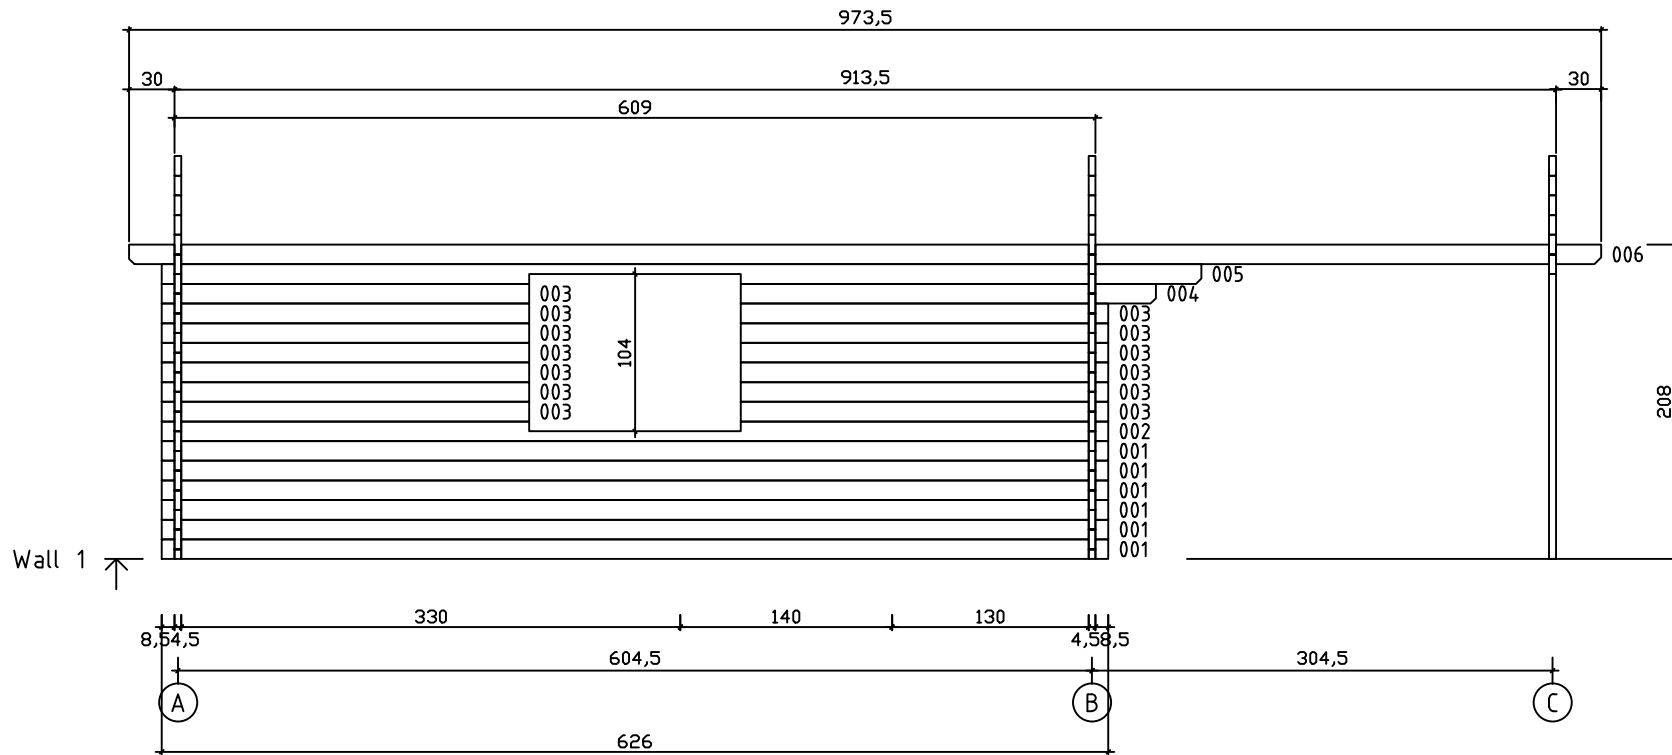

Kood	Clara 5x6-3 DD	Leht	Plan
Joonis	Clara 5x6-3 DD	Mootkava	1:50
Materjal	45x130 mm	Kuup.	17.03.2016
Joonestas	J.Junson	File	Clara 5x6-3 DD

Kood	Clara 5x6-3 DD	Leht	2
Joonis	WALL A	Mootkava	1:50
Materjal	4,5x13	Kuup.	17.03.2016
Joonestas	J.Junson	File	Clara 5x6-3 DD

Kood	Clara 5x6-3 DD	Leht	3
Joonis	WALL B	Mootkava	1:50
Materjal	4,5x13	Kuup.	17.03.2016
Joonestas	J.Junson	File	Clara 5x6-3 DD

Kood	Clara 5x6-3 DD	Leht	4
Joonis	WALL C	Mootkava	1:50
Materjal	4,5x13	Kuup.	17.03.2016
Joonestas	J.Junson	File	Clara 5x6-3 DD

Kood	Clara 5x6-3 DD	Leht	5
Joonis	WALL 1	Mootkava	1:50
Materjal	4,5x13	Kuup.	17.03.2016
Joonestas	J.Junson	File	Clara 5x6-3 DD

Kood	Clara 5x6-3 DD	Leht	6
Joonis	WALL 2	Mootkava	1:50
Materjal	4,5x13	Kuup.	17.03.2016
Joonestas	J.Junson	File	Clara 5x6-3 DD