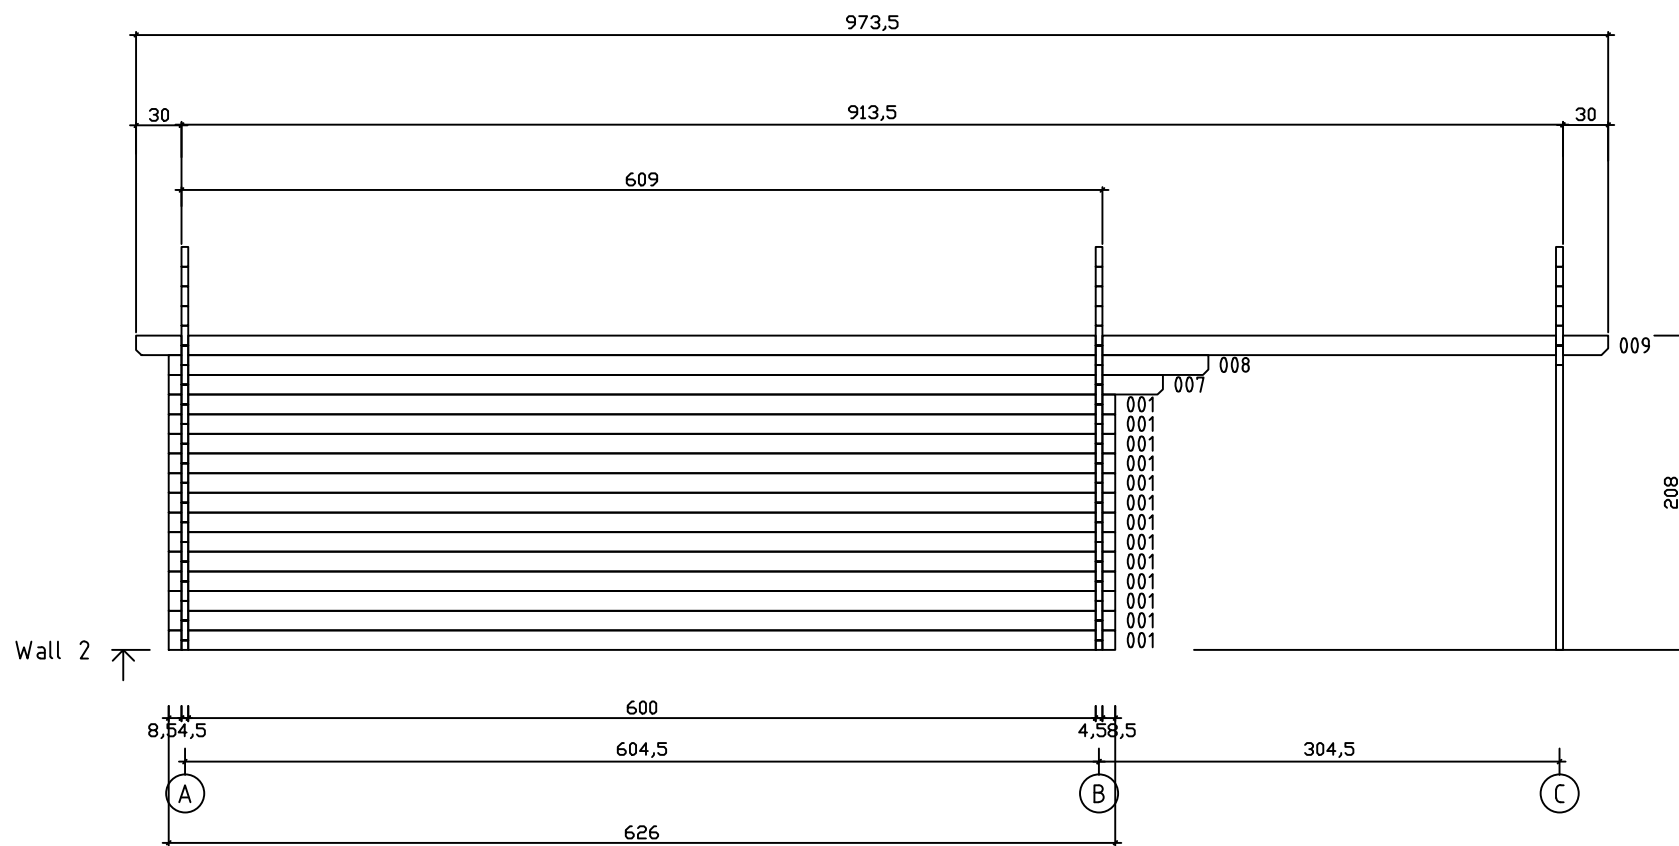

Kood	Clara 5x6-3 DD	Leht	Plan
Joonis	Clara 5x6-3 DD	Mootkava	1:50
Materjal	45x130 mm	Kuup.	17.03.2016
Joonestas	J.Junson	File	Clara 5x6-3 DD

Kood	Clara 5x6-3 DD	Leht	2
Joonis	WALL A	Mootkava	1:50
Materjal	4,5x13	Kuup.	17.03.2016
Joonestas	J.Junson	File	Clara 5x6-3 DD

Kood	Clara 5x6-3 DD	Leht	3
Joonis	WALL B	Mootkava	1:50
Materjal	4,5x13	Kuup.	17.03.2016
Joonestas	J.Junson	File	Clara 5x6-3 DD

Kood	Clara 5x6-3 DD	Leht	4
Joonis	WALL C	Mootkava	1:50
Materjal	4,5x13	Kuup.	17.03.2016
Joonestas	J.Junson	File	Clara 5x6-3 DD

Kood	Clara 5x6-3 DD	Leht	5
Joonis	WALL 1	Mootkava	1:50
Materjal	4,5x13	Kuup.	17.03.2016
Joonestas	J.Junson	File	Clara 5x6-3 DD

Kood	Clara 5x6-3 DD	Leht	6
Joonis	WALL 2	Mootkava	1:50
Materjal	4,5x13	Kuup.	17.03.2016
Joonestas	J.Junson	File	Clara 5x6-3 DD