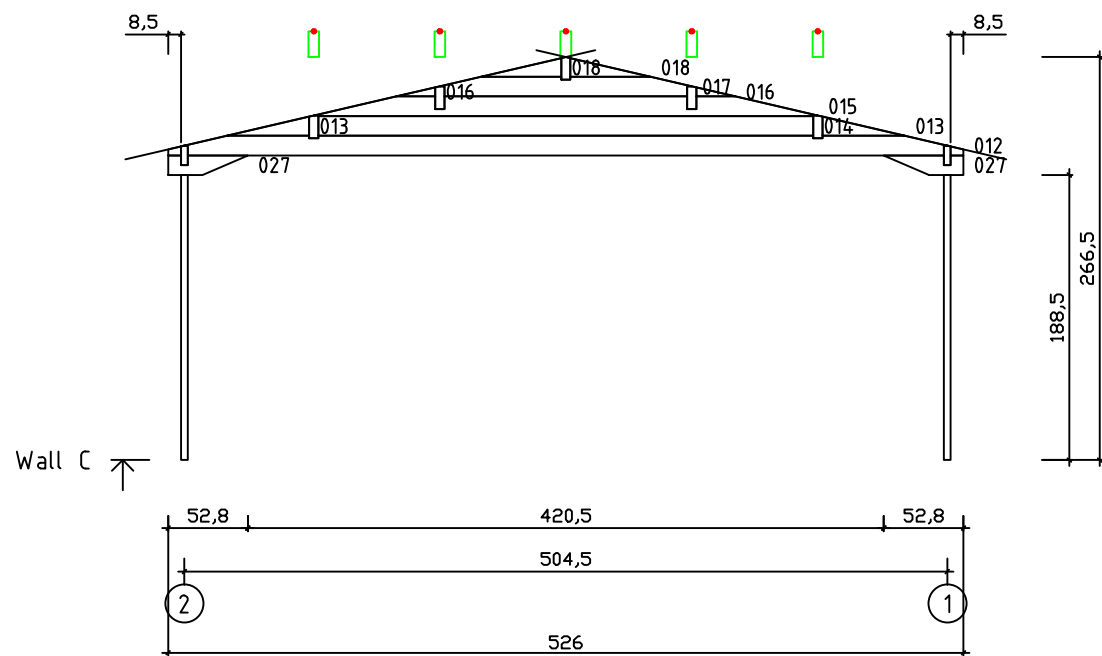

Kood	Clara 5x6-3 DD	Leht	Plan
Joonis	Clara 5x6-3 DD	Mootkava	1:50
Materjal	45x130 mm	Kuup.	17.03.2016
Joonestas	J.Junson	File	Clara 5x6-3 DD

Kood	Clara 5x6-3 DD	Leht	2
Joonis	WALL A	Mootkava	1:50
Materjal	4,5x13	Kuup.	17.03.2016
Joonestas	J.Junson	File	Clara 5x6-3 DD

Kood	Clara 5x6-3 DD	Leht	3
Joonis	WALL B	Mootkava	1:50
Materjal	4,5x13	Kuup.	17.03.2016
Joonestas	J.Junson	File	Clara 5x6-3 DD

Kood	Clara 5x6-3 DD	Leht	4
Joonis	WALL C	Mootkava	1:50
Materjal	4,5x13	Kuup.	17.03.2016
Joonestas	J.Junson	File	Clara 5x6-3 DD

Kood	Clara 5x6-3 DD	Leht	5
Joonis	WALL 1	Mootkava	1:50
Materjal	4,5x13	Kuup.	17.03.2016
Joonestas	J.Junson	File	Clara 5x6-3 DD

Kood	Clara 5x6-3 DD	Leht	6
Joonis	WALL 2	Mootkava	1:50
Materjal	4,5x13	Kuup.	17.03.2016
Joonestas	J.Junson	File	Clara 5x6-3 DD