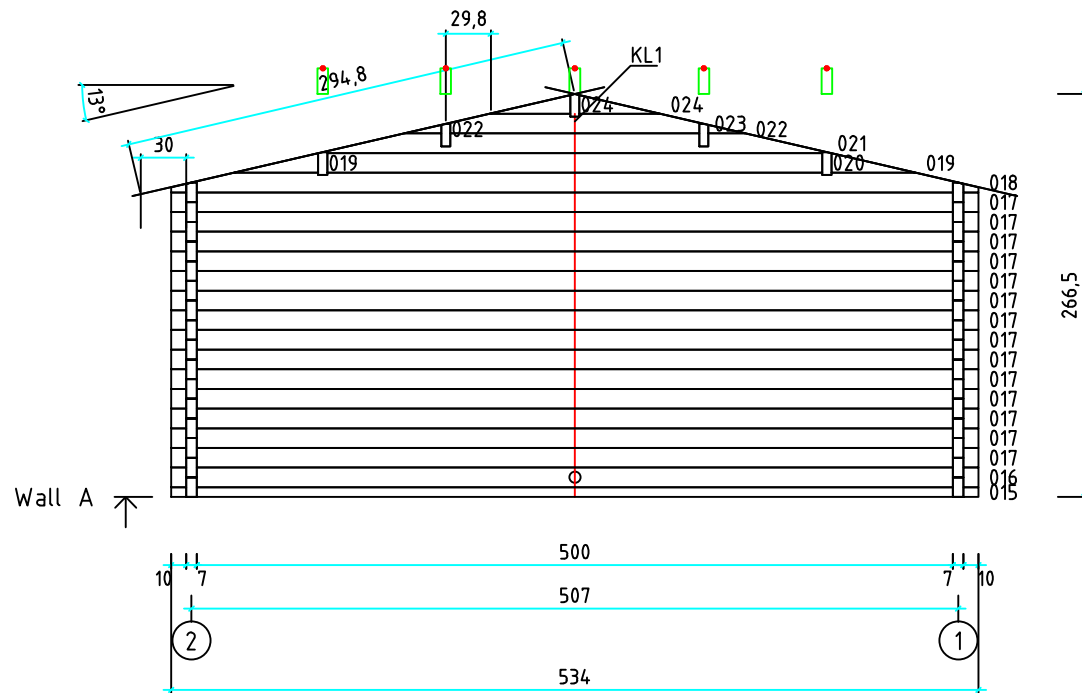

Kood	Clara 5x6-3 DD	Leht	plaan
Joonis	Clara 5x6-3 DD	Mootkava	1:50
Materjal	70x130 mm	Kuup.	15.03.2016
Joonestas	Jaano	File	Clara 5x6-3 DD 70 mm

Kood	Clara 5x6-3 DD	Leht	2
Joonis	WALL A	Mootkava	1:50
Materjal	7x13	Kuup.	15.03.2016
Joonestas	Jaano	File	Clara 5x6-3 DD 70 mm

Kood	Clara 5x6-3 DD	Leht	3
Joonis	WALL B	Mootkava	1:50
Materjal	7x13	Kuup.	15.03.2016
Joonestas	Jaano	File	Clara 5x6-3 DD 70 mm

Kood	Clara 5x6-3 DD	Leht	4
Joonis	WALL C	Mootkava	1:50
Materjal	7x13	Kuup.	15.03.2016
Joonestas	Jaano	File	Clara 5x6-3 DD 70 mm

Kood	Clara 5x6-3 DD	Leht	5
Joonis	WALL 1	Mootkava	1:50
Materjal	7x13	Kuup.	15.03.2016
Joonestas	Jaano	File	Clara 5x6-3 DD 70 mm

Kood	Clara 5x6-3 DD	Leht	6
Joonis	WALL 2	Mootkava	1:50
Materjal	7x13	Kuup.	15.03.2016
Joonestaj	Jaano	File	Clara 5x6-3 DD 70 mm