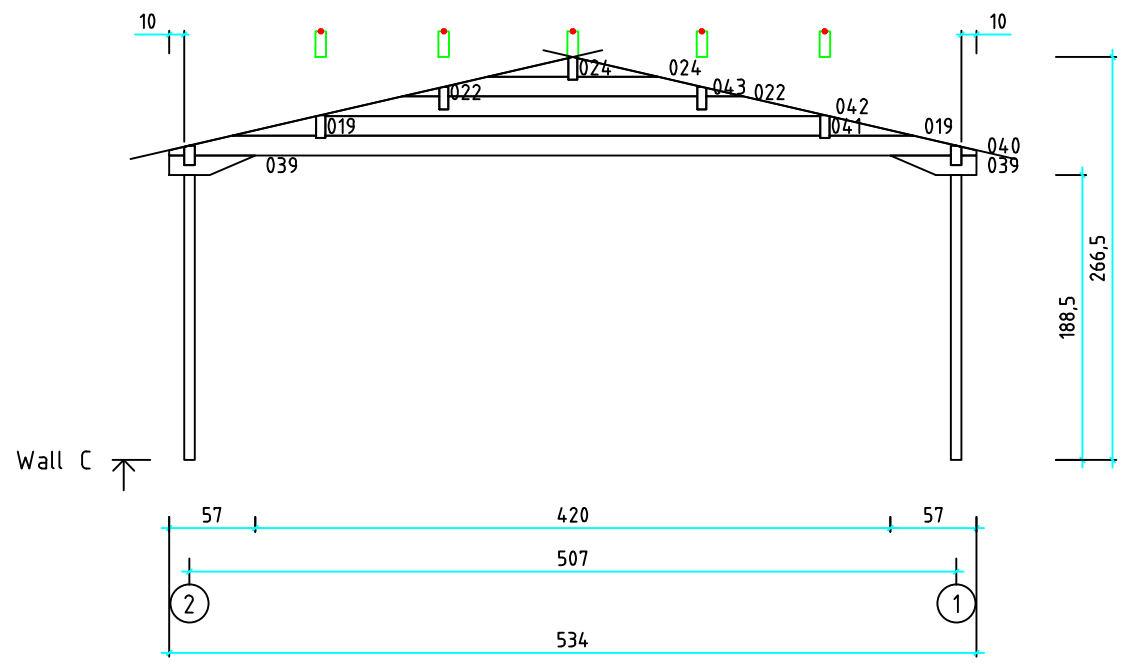

Kood	Clara 5x6-3 DD	Leht	plaan
Joonis	Clara 5x6-3 DD	Mootkava	1:50
Materjal	70x130 mm	Kuup.	15.03.2016
Joonestas	Jaano	File	Clara 5x6-3 DD 70 mm

Kood	Clara 5x6-3 DD	Leht	2
Joonis	WALL A	Mootkava	1:50
Materjal	7x13	Kuup.	15.03.2016
Joonestas	Jaano	File	Clara 5x6-3 DD 70 mm

Kood	Clara 5x6-3 DD	Leht	3
Joonis	WALL B	Mootkava	1:50
Materjal	7x13	Kuup.	15.03.2016
Joonestas	Jaano	File	Clara 5x6-3 DD 70 mm

Kood	Clara 5x6-3 DD	Leht	4
Joonis	WALL C	Mootkava	1:50
Materjal	7x13	Kuup.	15.03.2016
Joonestas	Jaano	File	Clara 5x6-3 DD 70 mm

Kood	Clara 5x6-3 DD	Leht	5
Joonis	WALL 1	Mootkava	1:50
Materjal	7x13	Kuup.	15.03.2016
Joonestas	Jaano	File	Clara 5x6-3 DD 70 mm

Kood	Clara 5x6-3 DD	Leht	6
Joonis	WALL 2	Mootkava	1:50
Materjal	7x13	Kuup.	15.03.2016
Joonestaj	Jaano	File	Clara 5x6-3 DD 70 mm