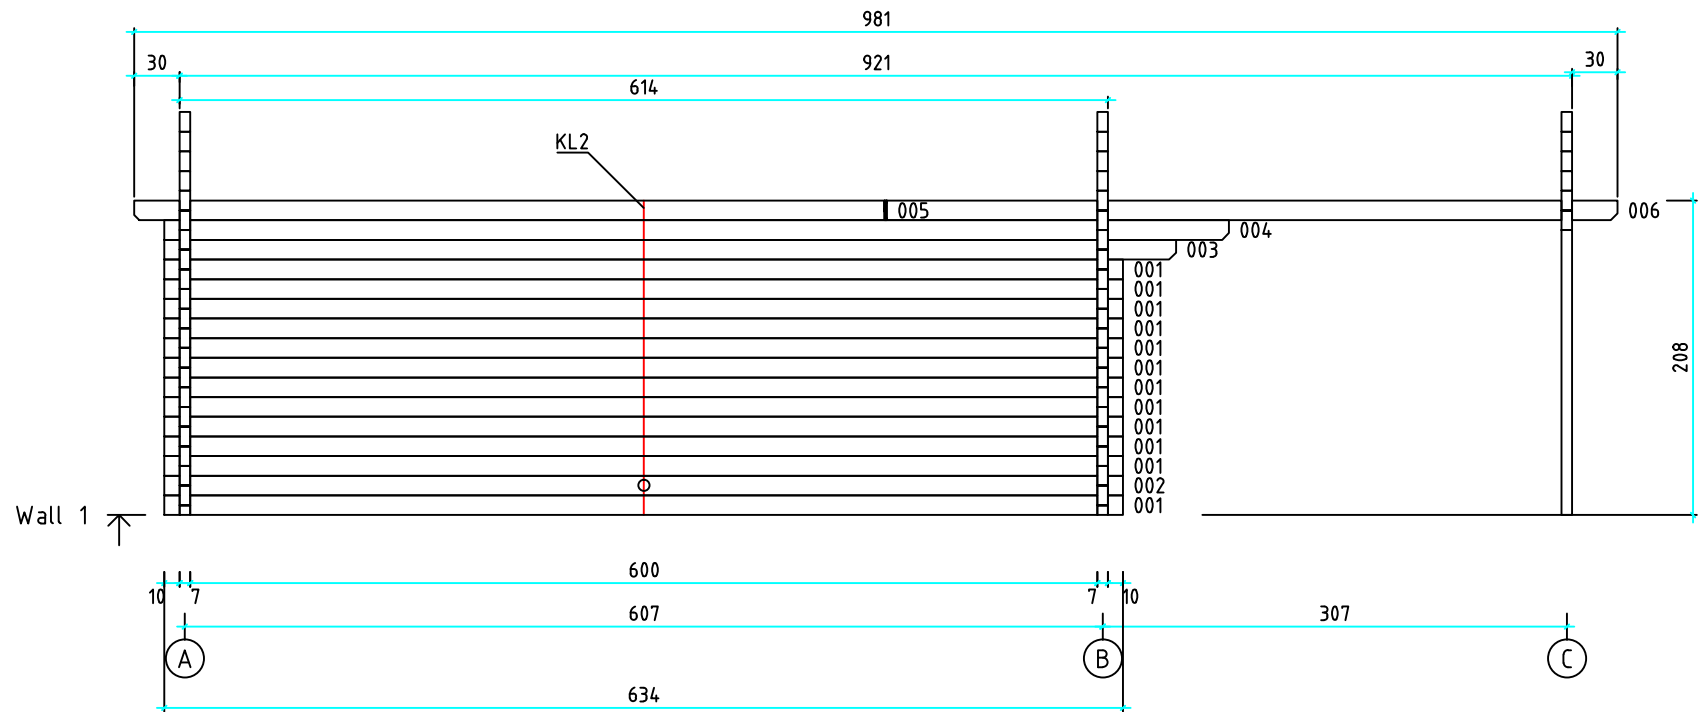

Kood	Clara 5x6-3 DD	Leht	plaan
Joonis	Clara 5x6-3 DD	Mootkava	1:50
Materjal	70x130 mm	Kuup.	15.03.2016
Joonestas	Jaano	File	Clara 5x6-3 DD 70 mm

Kood	Clara 5x6-3 DD	Leht	2
Joonis	WALL A	Mootkava	1:50
Materjal	7x13	Kuup.	15.03.2016
Joonestas	Jaano	File	Clara 5x6-3 DD 70 mm

Kood	Clara 5x6-3 DD	Leht	3
Joonis	WALL B	Mootkava	1:50
Materjal	7x13	Kuup.	15.03.2016
Joonestas	Jaano	File	Clara 5x6-3 DD 70 mm

Kood	Clara 5x6-3 DD	Leht	4
Joonis	WALL C	Mootkava	1:50
Materjal	7x13	Kuup.	15.03.2016
Joonestas	Jaano	File	Clara 5x6-3 DD 70 mm

Kood	Clara 5x6-3 DD	Leht	5
Joonis	WALL 1	Mootkava	1:50
Materjal	7x13	Kuup.	15.03.2016
Joonestas	Jaano	File	Clara 5x6-3 DD 70 mm

Kood	Clara 5x6-3 DD	Leht	6
Joonis	WALL 2	Mootkava	1:50
Materjal	7x13	Kuup.	15.03.2016
Joonestaj	Jaano	File	Clara 5x6-3 DD 70 mm