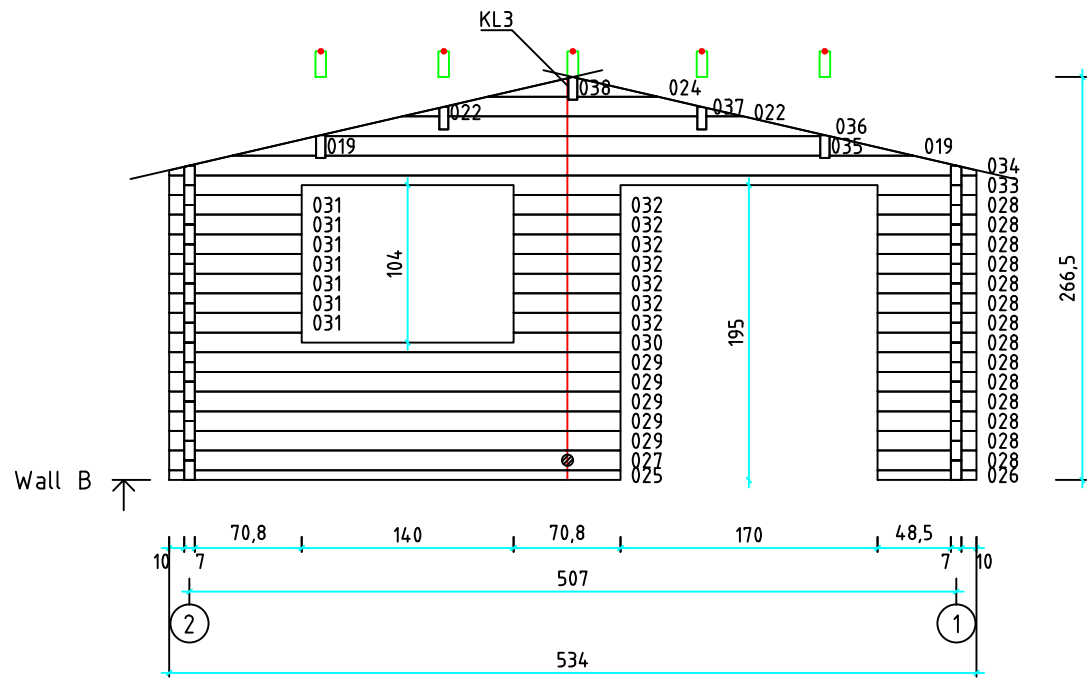

Kood	Clara 5x6-3 DD	Leht	plaan
Joonis	Clara 5x6-3 DD	Mootkava	1:50
Materjal	70x130 mm	Kuup.	15.03.2016
Joonestas	Jaano	File	Clara 5x6-3 DD 70 mm

Kood	Clara 5x6-3 DD	Leht	2
Joonis	WALL A	Mootkava	1:50
Materjal	7x13	Kuup.	15.03.2016
Joonestas	Jaano	File	Clara 5x6-3 DD 70 mm

Kood	Clara 5x6-3 DD	Leht	3
Joonis	WALL B	Mootkava	1:50
Materjal	7x13	Kuup.	15.03.2016
Joonestas	Jaano	File	Clara 5x6-3 DD 70 mm

Kood	Clara 5x6-3 DD	Leht	4
Joonis	WALL C	Mootkava	1:50
Materjal	7x13	Kuup.	15.03.2016
Joonestas	Jaano	File	Clara 5x6-3 DD 70 mm

Kood	Clara 5x6-3 DD	Leht	5
Joonis	WALL 1	Mootkava	1:50
Materjal	7x13	Kuup.	15.03.2016
Joonestas	Jaano	File	Clara 5x6-3 DD 70 mm

Kood	Clara 5x6-3 DD	Leht	6
Joonis	WALL 2	Mootkava	1:50
Materjal	7x13	Kuup.	15.03.2016
Joonestaj	Jaano	File	Clara 5x6-3 DD 70 mm