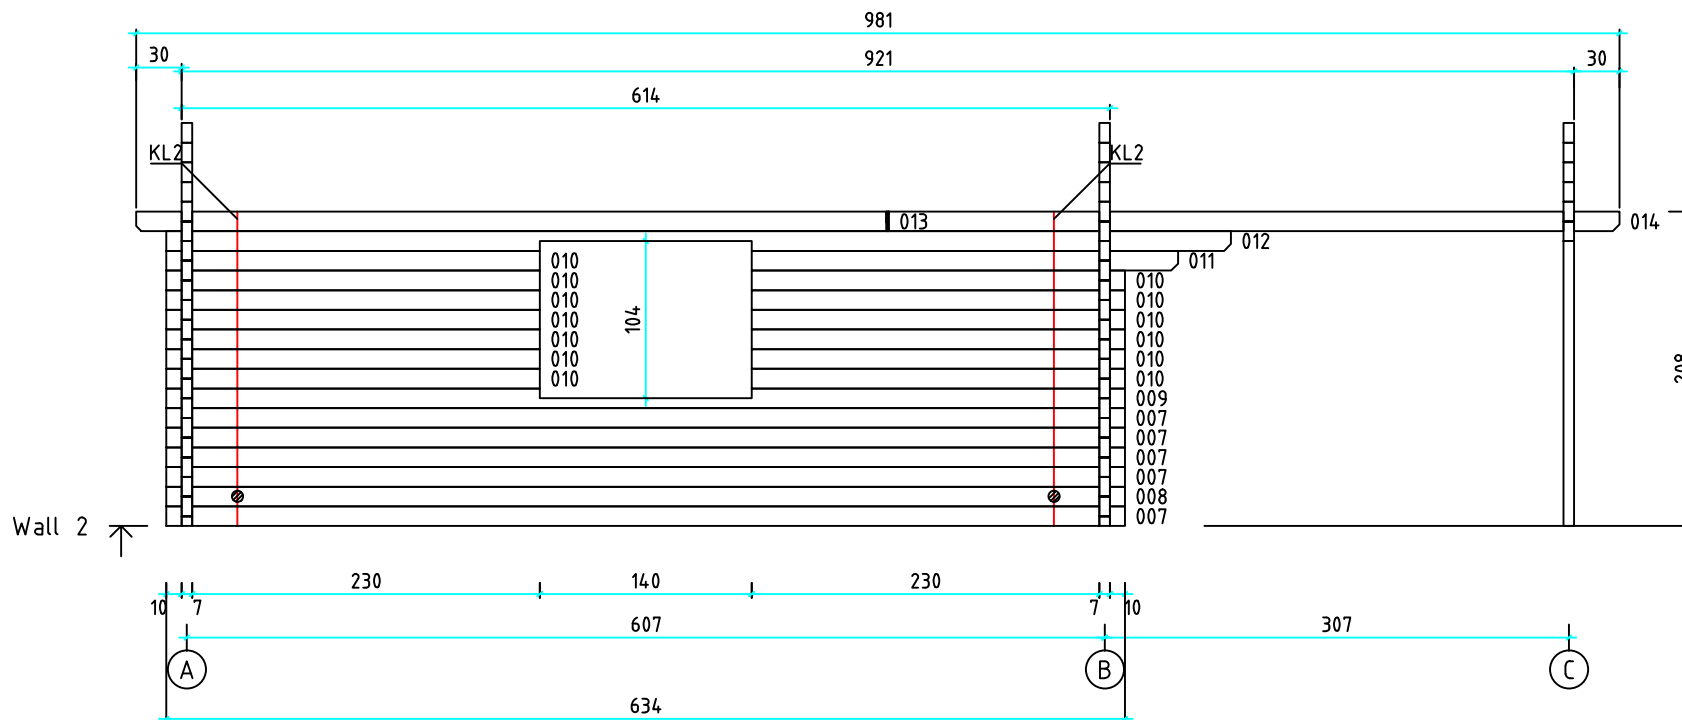

Kood	Clara 5x6-3 DD	Leht	plaan
Joonis	Clara 5x6-3 DD	Mootkava	1:50
Materjal	70x130 mm	Kuup.	15.03.2016
Joonestas	Jaano	File	Clara 5x6-3 DD 70 mm

Kood	Clara 5x6-3 DD	Leht	2
Joonis	WALL A	Mootkava	1:50
Materjal	7x13	Kuup.	15.03.2016
Joonestas	Jaano	File	Clara 5x6-3 DD 70 mm

Kood	Clara 5x6-3 DD	Leht	3
Joonis	WALL B	Mootkava	1:50
Materjal	7x13	Kuup.	15.03.2016
Joonestas	Jaano	File	Clara 5x6-3 DD 70 mm

Kood	Clara 5x6-3 DD	Leht	4
Joonis	WALL C	Mootkava	1:50
Materjal	7x13	Kuup.	15.03.2016
Joonestas	Jaano	File	Clara 5x6-3 DD 70 mm

Kood	Clara 5x6-3 DD	Leht	5
Joonis	WALL 1	Mootkava	1:50
Materjal	7x13	Kuup.	15.03.2016
Joonestas	Jaano	File	Clara 5x6-3 DD 70 mm

Kood	Clara 5x6-3 DD	Leht	6
Joonis	WALL 2	Mootkava	1:50
Materjal	7x13	Kuup.	15.03.2016
Joonestaj	Jaano	File	Clara 5x6-3 DD 70 mm