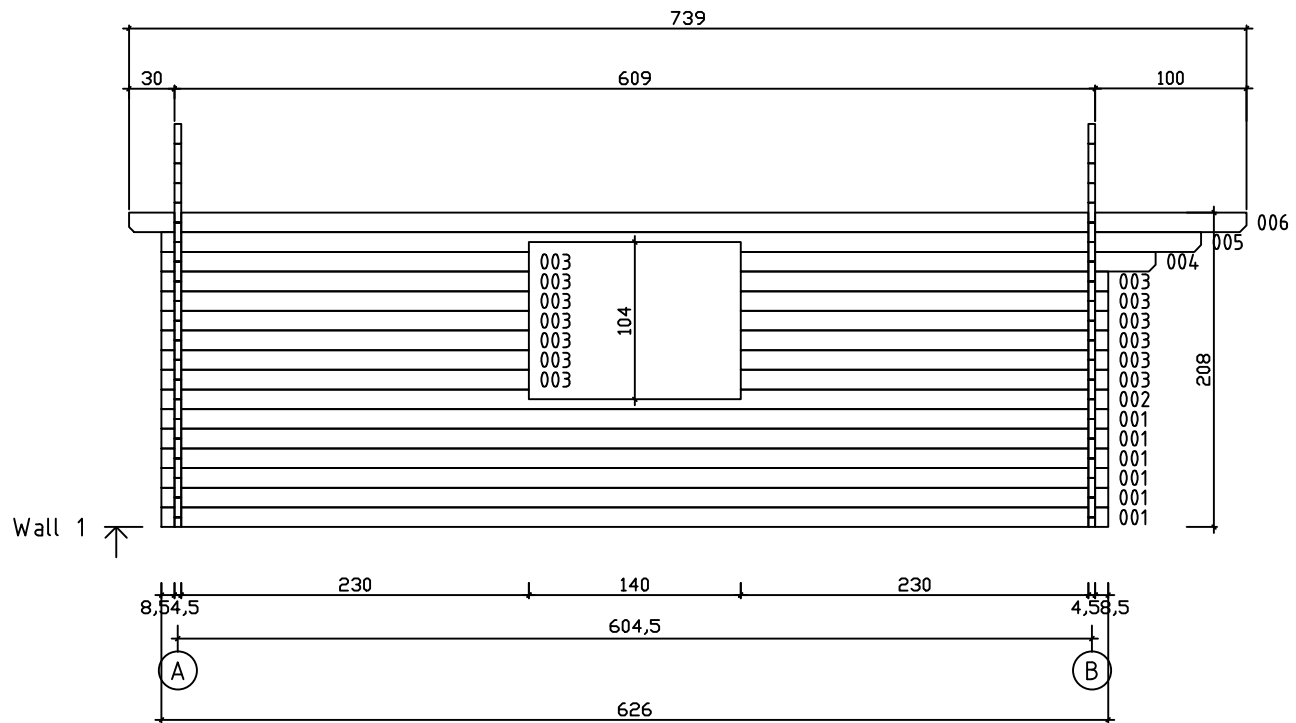

Kood	Clara 5x6 DD	Leht	Plan
Joonis	Clara 5x6 DD	Mootkava	1:50
Materjal	45x130 mm	Kuup.	15.03.2016
Joonestas	J.Junson	File	Clara 5x6 DD

Kood	Clara 5x6 DD	Leht	3
Joonis	WALL B	Mootkava	1:50
Materjal	4,5x13	Kuup.	15.03.2016
Joonestas	J.Junson	File	Clara 5x6 DD

Kood	Clara 5x6 DD	Leht	4
Joonis	WALL 1	Mootkava	1:50
Materjal	4,5x13	Kuup.	15.03.2016
Joonestas	J.Junson	File	Clara 5x6 DD

Kood	Clara 5x6 DD	Leht	5
Joonis	WALL 2	Mootkava	1:50
Materjal	4,5x13	Kuup.	15.03.2016
Joonestas	J.Junson	File	Clara 5x6 DD