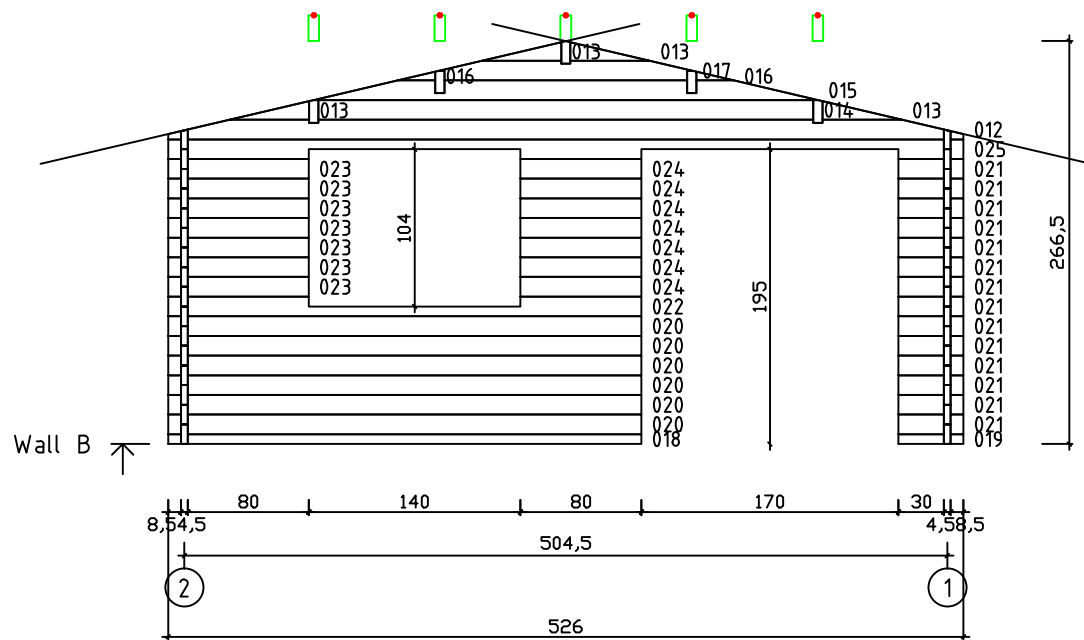

Kood	Clara 5x6 DD	Leht	Plan
Joonis	Clara 5x6 DD	Mootkava	1:50
Materjal	45x130 mm	Kuup.	15.03.2016
Joonestas	J.Junson	File	Clara 5x6 DD

Kood	Clara 5x6 DD	Leht	3
Joonis	WALL B	Mootkava	1:50
Materjal	4,5x13	Kuup.	15.03.2016
Joonestas	J.Junson	File	Clara 5x6 DD

Kood	Clara 5x6 DD	Leht	4
Joonis	WALL 1	Mootkava	1:50
Materjal	4,5x13	Kuup.	15.03.2016
Joonestas	J.Junson	File	Clara 5x6 DD

Kood	Clara 5x6 DD	Leht	5
Joonis	WALL 2	Mootkava	1:50
Materjal	4,5x13	Kuup.	15.03.2016
Joonestas	J.Junson	File	Clara 5x6 DD