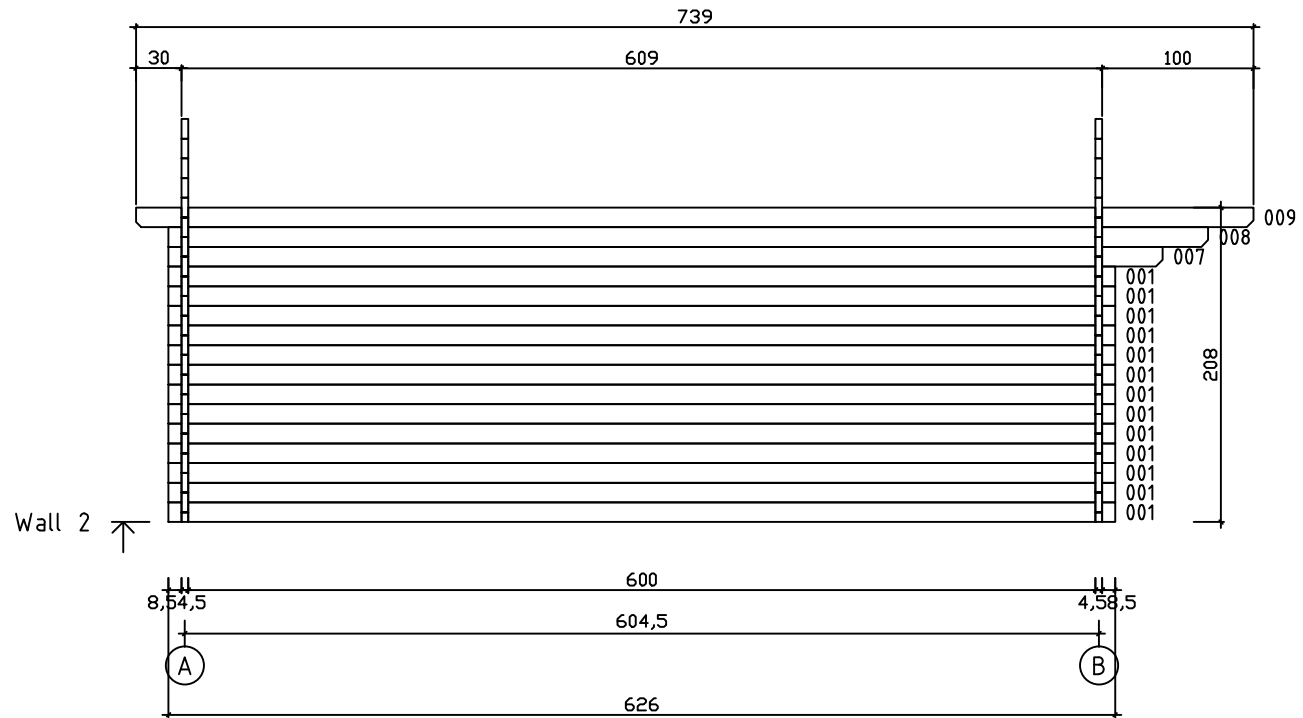

Kood	Clara 5x6 DD	Leht	Plan
Joonis	Clara 5x6 DD	Mootkava	1:50
Materjal	45x130 mm	Kuup.	15.03.2016
Joonestas	J.Junson	File	Clara 5x6 DD

Kood	Clara 5x6 DD	Leht	3
Joonis	WALL B	Mootkava	1:50
Materjal	4,5x13	Kuup.	15.03.2016
Joonestas	J.Junson	File	Clara 5x6 DD

Kood	Clara 5x6 DD	Leht	4
Joonis	WALL 1	Mootkava	1:50
Materjal	4,5x13	Kuup.	15.03.2016
Joonestas	J.Junson	File	Clara 5x6 DD

Kood	Clara 5x6 DD	Leht	5
Joonis	WALL 2	Mootkava	1:50
Materjal	4,5x13	Kuup.	15.03.2016
Joonestas	J.Junson	File	Clara 5x6 DD