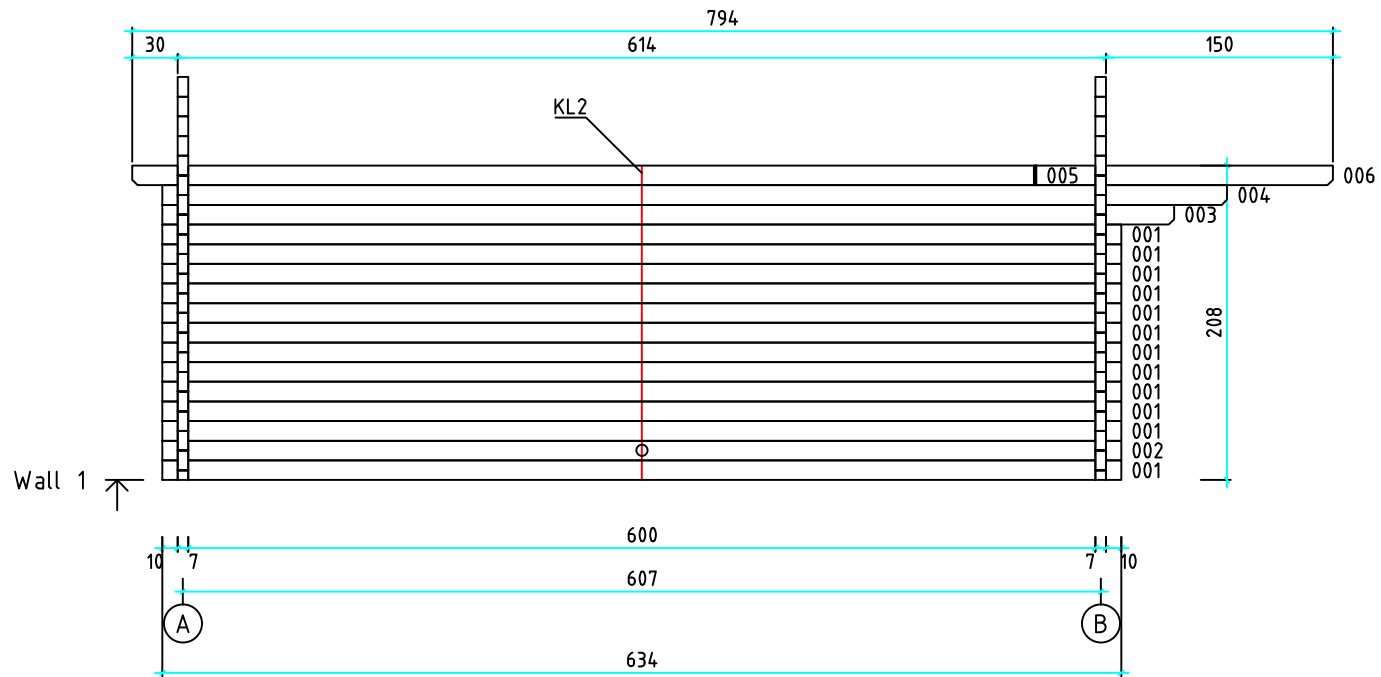

Kood	Clara 5x6 DD	Leht	plaan
Joonis	Clara 5x6 DD	Mootkava	1:50
Materjal	70x130 mm	Kuup.	15.03.2016
Joonestaj	Jaano	File	Clara 5x6 DD 70 mm.dwg

Kood	Clara 5x6 DD	Leht	2
Joonis	WALL A	Mootkava	1:50
Materjal	7x13	Kuup.	15.03.2016
Joonestas	Jaano	File	Clara 5x6 DD 70 mm.dwg

Kood	Clara 5x6 DD	Leht	4
Joonis	WALL 1	Mootkava	1:50
Materjal	7x13	Kuup.	15.03.2016
Joonestas	Jaano	File	Clara 5x6 DD 70 mm.dwg

Kood	Clara 5x6 DD	Leht	5
Joonis	WALL 2	Mootkava	1:50
Materjal	7x13	Kuup.	15.03.2016
Joonestas	Jaano	File	Clara 5x6 DD 70 mm.dwg