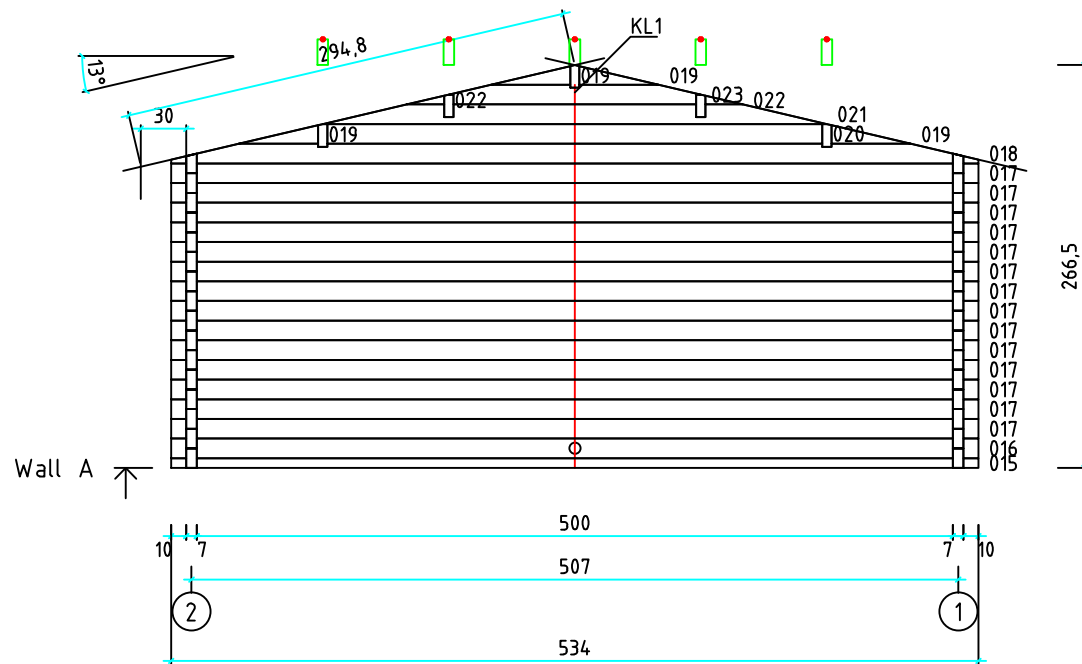

Kood	Clara 5x6 DD	Leht	plaan
Joonis	Clara 5x6 DD	Mootkava	1:50
Materjal	70x130 mm	Kuup.	15.03.2016
Joonestaj	Jaano	File	Clara 5x6 DD 70 mm.dwg

Kood	Clara 5x6 DD	Leht	2
Joonis	WALL A	Mootkava	1:50
Materjal	7x13	Kuup.	15.03.2016
Joonestas	Jaano	File	Clara 5x6 DD 70 mm.dwg

Kood	Clara 5x6 DD	Leht	4
Joonis	WALL 1	Mootkava	1:50
Materjal	7x13	Kuup.	15.03.2016
Joonestas	Jaano	File	Clara 5x6 DD 70 mm.dwg

Kood	Clara 5x6 DD	Leht	5
Joonis	WALL 2	Mootkava	1:50
Materjal	7x13	Kuup.	15.03.2016
Joonestas	Jaano	File	Clara 5x6 DD 70 mm.dwg