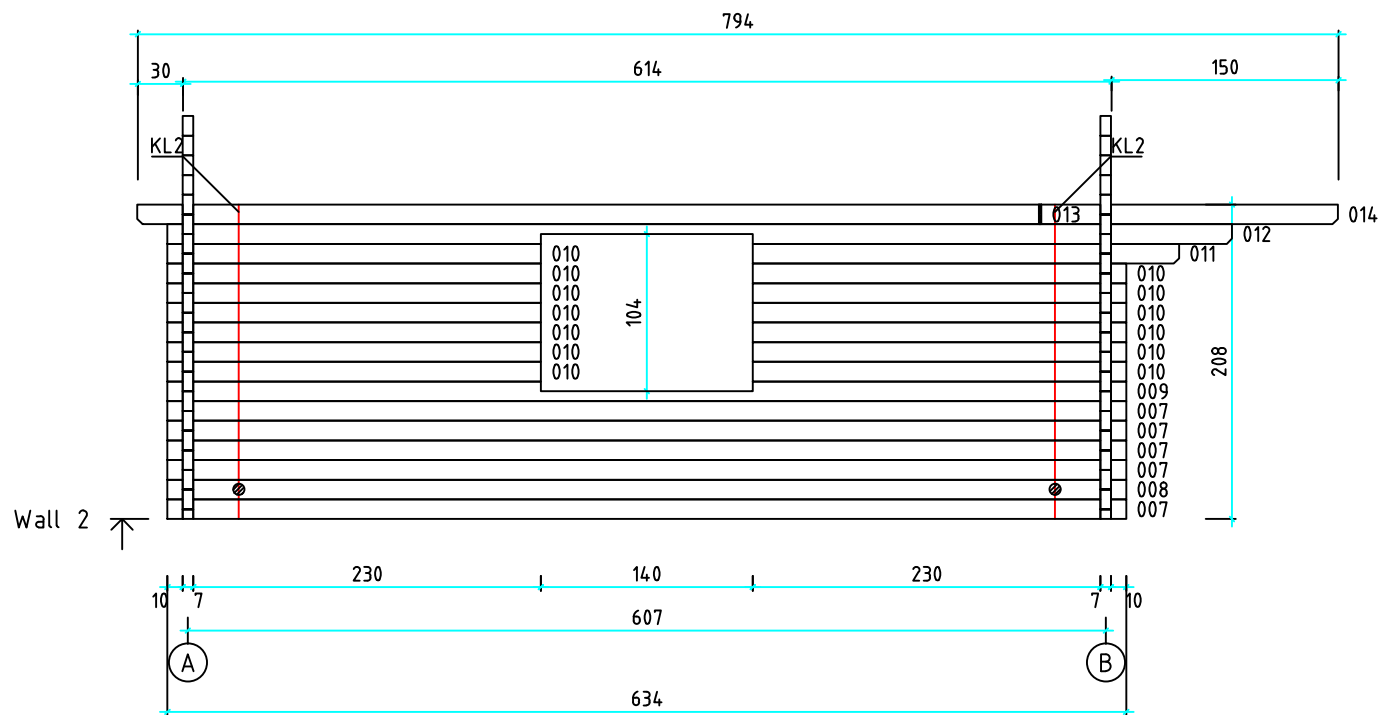

Kood	Clara 5x6 DD	Leht	plaan
Joonis	Clara 5x6 DD	Mootkava	1:50
Materjal	70x130 mm	Kuup.	15.03.2016
Joonestaj	Jaano	File	Clara 5x6 DD 70 mm.dwg

Kood	Clara 5x6 DD	Leht	2
Joonis	WALL A	Mootkava	1:50
Materjal	7x13	Kuup.	15.03.2016
Joonestas	Jaano	File	Clara 5x6 DD 70 mm.dwg

Kood	Clara 5x6 DD	Leht	4
Joonis	WALL 1	Mootkava	1:50
Materjal	7x13	Kuup.	15.03.2016
Joonestas	Jaano	File	Clara 5x6 DD 70 mm.dwg

Kood	Clara 5x6 DD	Leht	5
Joonis	WALL 2	Mootkava	1:50
Materjal	7x13	Kuup.	15.03.2016
Joonestas	Jaano	File	Clara 5x6 DD 70 mm.dwg