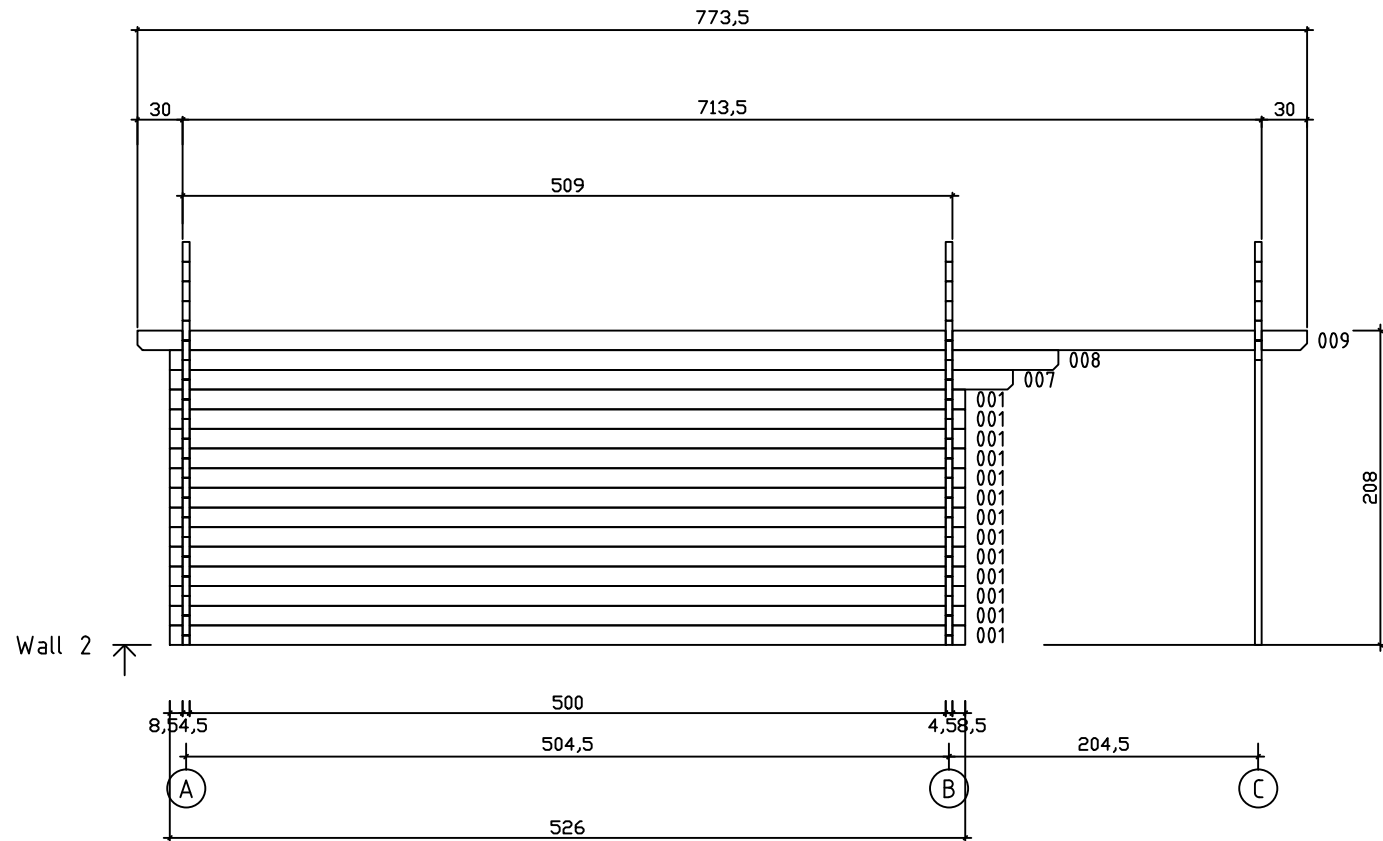

Kood	Clara 6x5-2 DD	Leht	Plan
Joonis	Clara 6x5-2 DD	Mootkava	1:50
Materjal	45x130 mm	Kuup.	15.03.2016
Joonestas	J.Junson	File	Clara 6x5-2 DD

Kood	Clara 6x5-2 DD	Leht	2
Joonis	WALL A	Mootkava	1:50
Materjal	4,5x13	Kuup.	15.03.2016
Joonestas	J.Junson	File	Clara 6x5-2 DD

Kood	Clara 6x5-2 DD	Leht	3
Joonis	WALL B	Mootkava	1:50
Materjal	4,5x13	Kuup.	15.03.2016
Joonestas	J.Junson	File	Clara 6x5-2 DD

Kood	Clara 6x5-2 DD	Leht	Plan
Joonis	WALL C	Mootkava	1:50
Materjal	4,5x13	Kuup.	15.03.2016
Joonestas	J.Junson	File	Clara 6x5-2 DD

Kood	Clara 6x5-2 DD	Leht	5
Joonis	WALL 1	Mootkava	1:50
Materjal	4,5x13	Kuup.	15.03.2016
Joonestas	J.Junson	File	Clara 6x5-2 DD

Kood	Clara 6x5-2 DD	Leht	6
Joonis	WALL 2	Mootkava	1:50
Materjal	4,5x13	Kuup.	15.03.2016
Joonestas	J.Junson	File	Clara 6x5-2 DD