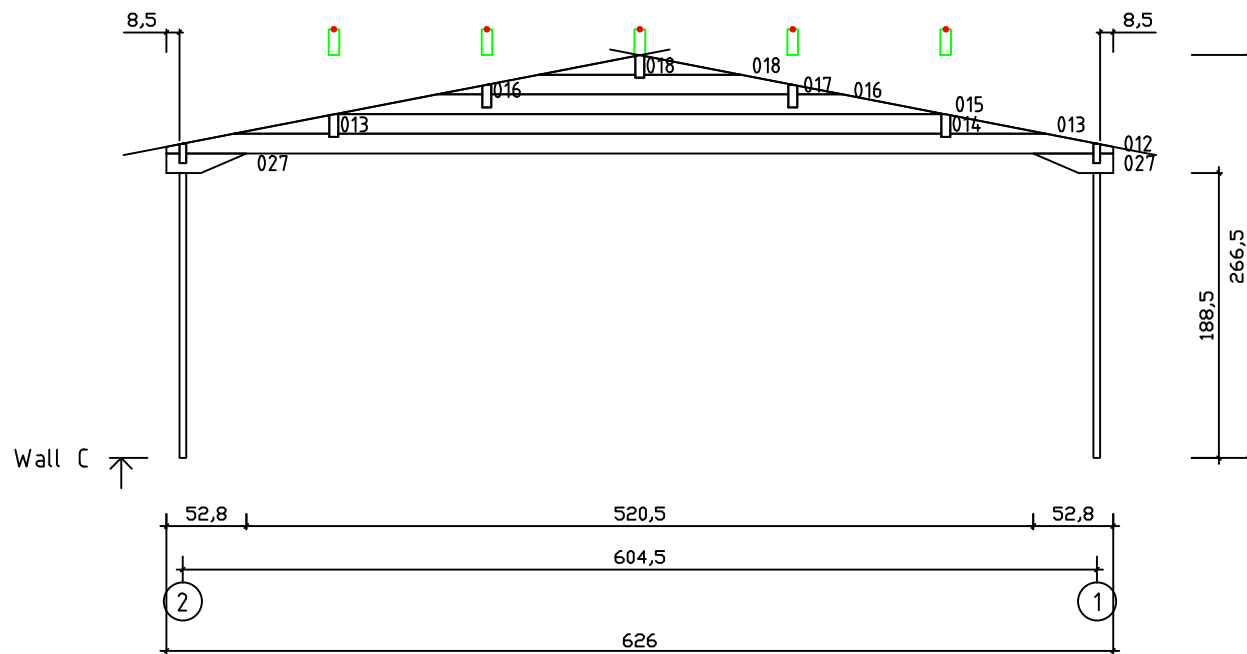

Kood	Clara 6x5-2 DD	Leht	Plan
Joonis	Clara 6x5-2 DD	Mootkava	1:50
Materjal	45x130 mm	Kuup.	15.03.2016
Joonestas	J.Junson	File	Clara 6x5-2 DD

Kood	Clara 6x5-2 DD	Leht	2
Joonis	WALL A	Mootkava	1:50
Materjal	4,5x13	Kuup.	15.03.2016
Joonestas	J.Junson	File	Clara 6x5-2 DD

Kood	Clara 6x5-2 DD	Leht	3
Joonis	WALL B	Mootkava	1:50
Materjal	4,5x13	Kuup.	15.03.2016
Joonestas	J.Junson	File	Clara 6x5-2 DD

Kood	Clara 6x5-2 DD	Leht	Plan
Joonis	WALL C	Mootkava	1:50
Materjal	4,5x13	Kuup.	15.03.2016
Joonestas	J.Junson	File	Clara 6x5-2 DD

Kood	Clara 6x5-2 DD	Leht	5
Joonis	WALL 1	Mootkava	1:50
Materjal	4,5x13	Kuup.	15.03.2016
Joonestas	J.Junson	File	Clara 6x5-2 DD

Kood	Clara 6x5-2 DD	Leht	6
Joonis	WALL 2	Mootkava	1:50
Materjal	4,5x13	Kuup.	15.03.2016
Joonestas	J.Junson	File	Clara 6x5-2 DD