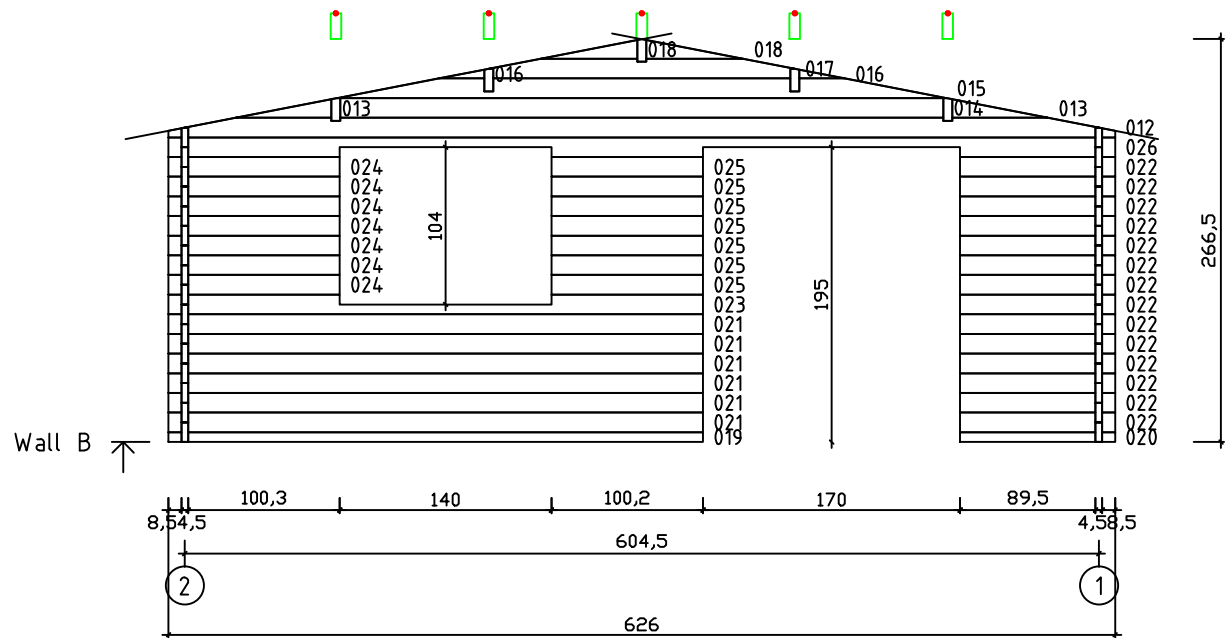

Kood	Clara 6x5-2 DD	Leht	Plan
Joonis	Clara 6x5-2 DD	Mootkava	1:50
Materjal	45x130 mm	Kuup.	15.03.2016
Joonestas	J.Junson	File	Clara 6x5-2 DD

Kood	Clara 6x5-2 DD	Leht	2
Joonis	WALL A	Mootkava	1:50
Materjal	4,5x13	Kuup.	15.03.2016
Joonestas	J.Junson	File	Clara 6x5-2 DD

Kood	Clara 6x5-2 DD	Leht	3
Joonis	WALL B	Mootkava	1:50
Materjal	4,5x13	Kuup.	15.03.2016
Joonestas	J.Junson	File	Clara 6x5-2 DD

Kood	Clara 6x5-2 DD	Leht	Plan
Joonis	WALL C	Mootkava	1:50
Materjal	4,5x13	Kuup.	15.03.2016
Joonestas	J.Junson	File	Clara 6x5-2 DD

Kood	Clara 6x5-2 DD	Leht	5
Joonis	WALL 1	Mootkava	1:50
Materjal	4,5x13	Kuup.	15.03.2016
Joonestas	J.Junson	File	Clara 6x5-2 DD

Kood	Clara 6x5-2 DD	Leht	6
Joonis	WALL 2	Mootkava	1:50
Materjal	4,5x13	Kuup.	15.03.2016
Joonestas	J.Junson	File	Clara 6x5-2 DD