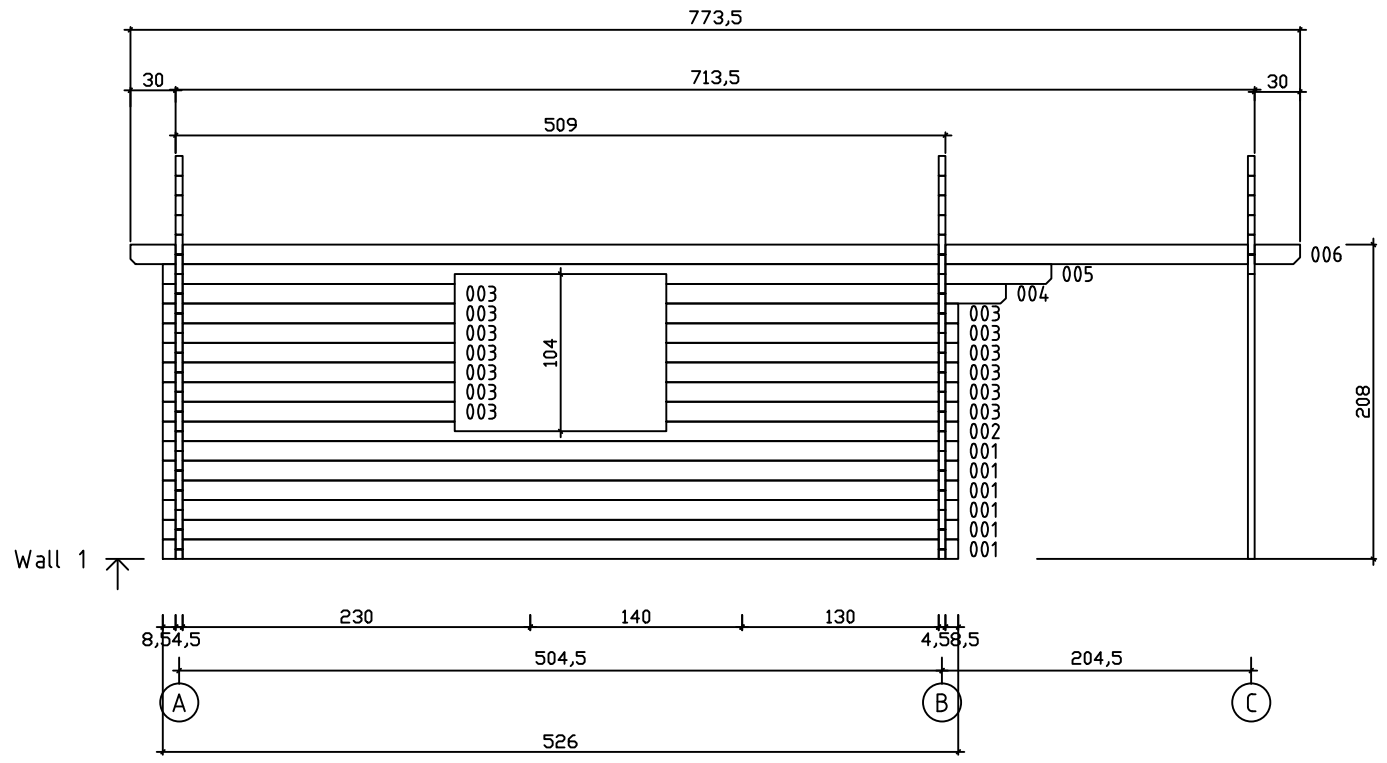

Kood	Clara 6x5-2 DD	Leht	Plan
Joonis	Clara 6x5-2 DD	Mootkava	1:50
Materjal	45x130 mm	Kuup.	15.03.2016
Joonestas	J.Junson	File	Clara 6x5-2 DD

Kood	Clara 6x5-2 DD	Leht	2
Joonis	WALL A	Mootkava	1:50
Materjal	4,5x13	Kuup.	15.03.2016
Joonestas	J.Junson	File	Clara 6x5-2 DD

Kood	Clara 6x5-2 DD	Leht	3
Joonis	WALL B	Mootkava	1:50
Materjal	4,5x13	Kuup.	15.03.2016
Joonestas	J.Junson	File	Clara 6x5-2 DD

Kood	Clara 6x5-2 DD	Leht	Plan
Joonis	WALL C	Mootkava	1:50
Materjal	4,5x13	Kuup.	15.03.2016
Joonestas	J.Junson	File	Clara 6x5-2 DD

Kood	Clara 6x5-2 DD	Leht	5
Joonis	WALL 1	Mootkava	1:50
Materjal	4,5x13	Kuup.	15.03.2016
Joonestas	J.Junson	File	Clara 6x5-2 DD

Kood	Clara 6x5-2 DD	Leht	6
Joonis	WALL 2	Mootkava	1:50
Materjal	4,5x13	Kuup.	15.03.2016
Joonestas	J.Junson	File	Clara 6x5-2 DD