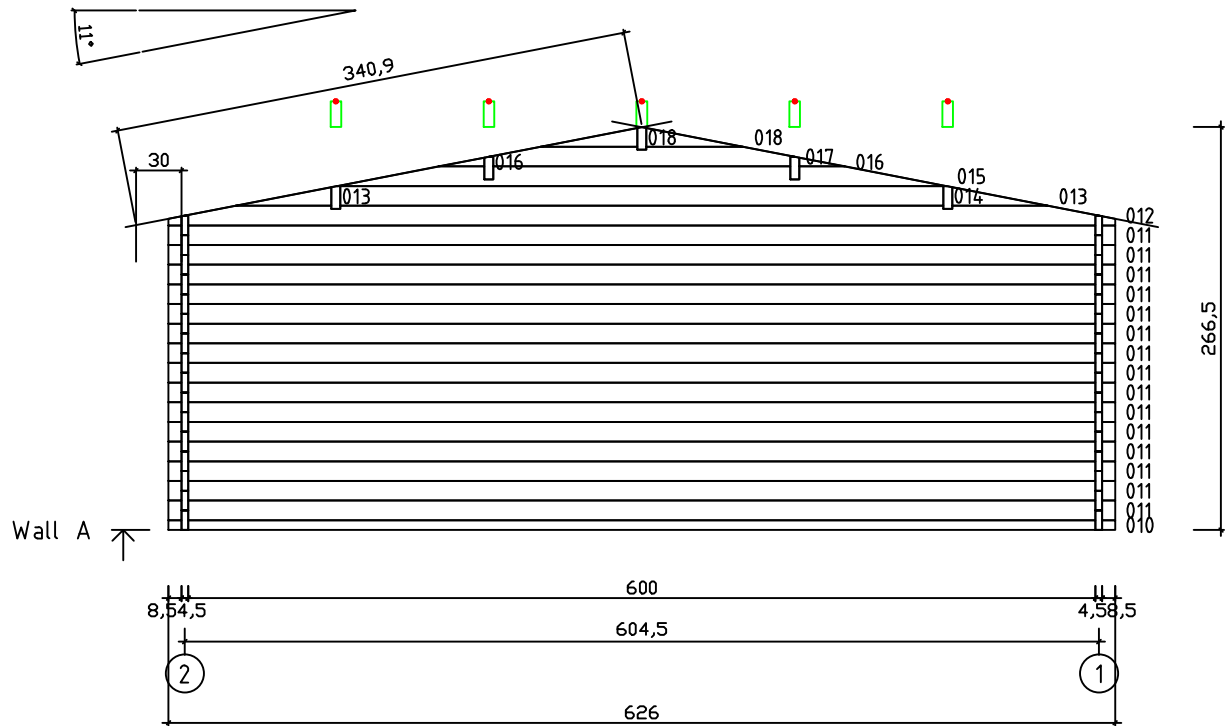

Kood	Clara 6x5-2 DD	Leht	Plan
Joonis	Clara 6x5-2 DD	Mootkava	1:50
Materjal	45x130 mm	Kuup.	15.03.2016
Joonestas	J.Junson	File	Clara 6x5-2 DD

Kood	Clara 6x5-2 DD	Leht	2
Joonis	WALL A	Mootkava	1:50
Materjal	4,5x13	Kuup.	15.03.2016
Joonestas	J.Junson	File	Clara 6x5-2 DD

Kood	Clara 6x5-2 DD	Leht	3
Joonis	WALL B	Mootkava	1:50
Materjal	4,5x13	Kuup.	15.03.2016
Joonestas	J.Junson	File	Clara 6x5-2 DD

Kood	Clara 6x5-2 DD	Leht	Plan
Joonis	WALL C	Mootkava	1:50
Materjal	4,5x13	Kuup.	15.03.2016
Joonestas	J.Junson	File	Clara 6x5-2 DD

Kood	Clara 6x5-2 DD	Leht	5
Joonis	WALL 1	Mootkava	1:50
Materjal	4,5x13	Kuup.	15.03.2016
Joonestas	J.Junson	File	Clara 6x5-2 DD

Kood	Clara 6x5-2 DD	Leht	6
Joonis	WALL 2	Mootkava	1:50
Materjal	4,5x13	Kuup.	15.03.2016
Joonestas	J.Junson	File	Clara 6x5-2 DD