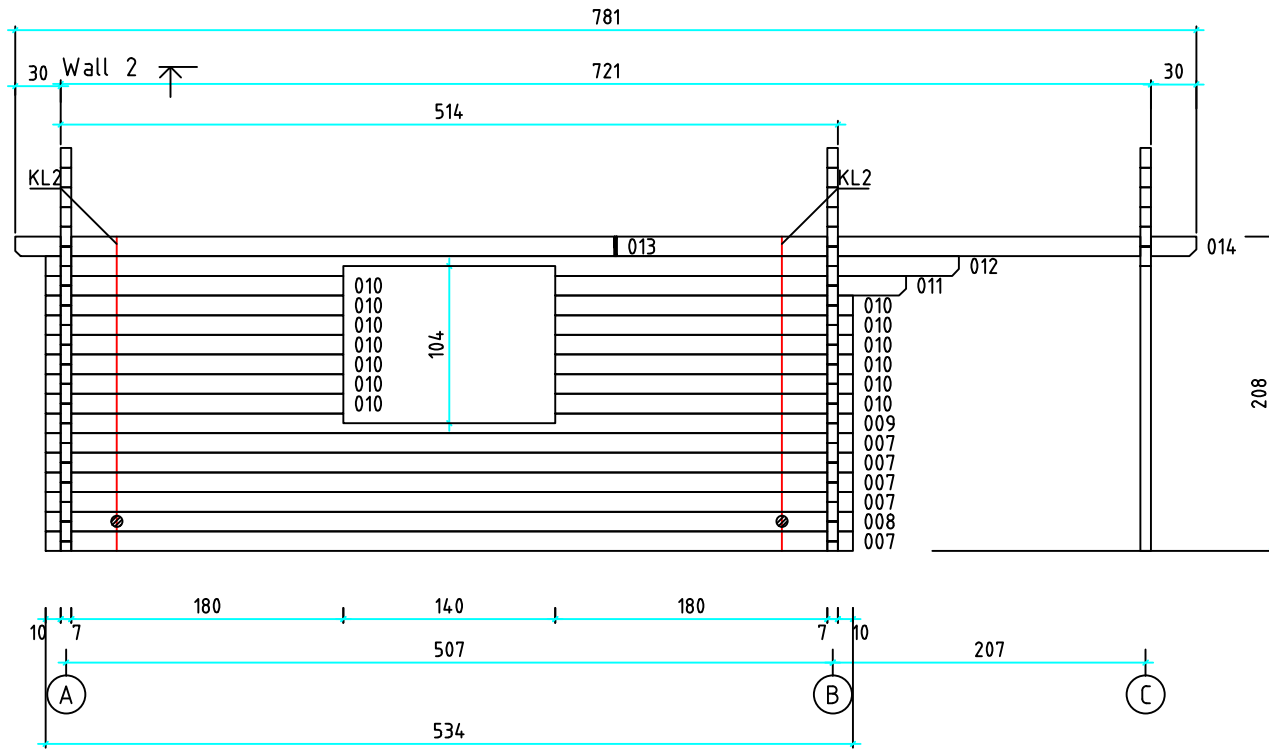

Kood	Clara 6x5-2 DD	Leht	plaan
Joonis	Clara 6x5-2 DD	Mootkava	1:50
Materjal	70x130 mm	Kuup.	15.03.2016
Joonestaj	Jaano	File	Clara 6x5-2 DD 70 mm

Kood	Clara 6x5-2 DD	Leht	2
Joonis	WALL A	Mootkava	1:50
Materjal	7x13	Kuup.	15.03.2016
Joonestas	Jaano	File	Clara 6x5-2 DD 70 mm

Kood	Clara 6x5-2 DD	Leht	3
Joonis	WALL B	Mootkava	1:50
Materjal	7x13	Kuup.	15.03.2016
Joonestas	Jaano	File	Clara 6x5-2 DD 70 mm

Kood	Clara 6x5-2 DD	Leht	4
Joonis	WALL C	Mootkava	1:50
Materjal	7x13	Kuup.	15.03.2016
Joonestas	Jaano	File	Clara 6x5-2 DD 70 mm

Kood	Clara 6x5-2 DD	Leht	5
Joonis	WALL 1	Mootkava	1:50
Materjal	7x13	Kuup.	15.03.2016
Joonestaj	Jaano	File	Clara 6x5-2 DD 70 mm

Kood	Clara 6x5-2 DD	Leht	6
Joonis	WALL 2	Mootkava	1:50
Materjal	7x13	Kuup.	15.03.2016
Joonestaj	Jaano	File	Clara 6x5-2 DD 70 mm