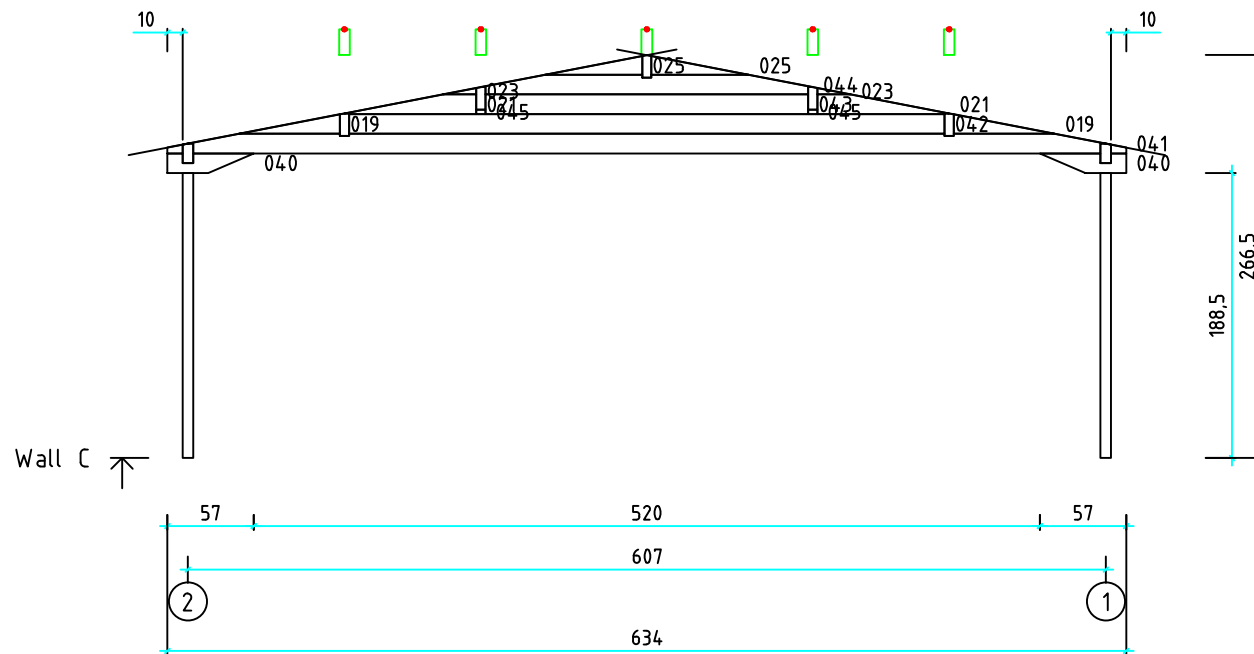

Kood	Clara 6x5-2 DD	Leht	plaan
Joonis	Clara 6x5-2 DD	Mootkava	1:50
Materjal	70x130 mm	Kuup.	15.03.2016
Joonestaj	Jaano	File	Clara 6x5-2 DD 70 mm

Kood	Clara 6x5-2 DD	Leht	2
Joonis	WALL A	Mootkava	1:50
Materjal	7x13	Kuup.	15.03.2016
Joonestas	Jaano	File	Clara 6x5-2 DD 70 mm

Kood	Clara 6x5-2 DD	Leht	3
Joonis	WALL B	Mootkava	1:50
Materjal	7x13	Kuup.	15.03.2016
Joonestas	Jaano	File	Clara 6x5-2 DD 70 mm

Kood	Clara 6x5-2 DD	Leht	4
Joonis	WALL C	Mootkava	1:50
Materjal	7x13	Kuup.	15.03.2016
Joonestas	Jaano	File	Clara 6x5-2 DD 70 mm

Kood	Clara 6x5-2 DD	Leht	5
Joonis	WALL 1	Mootkava	1:50
Materjal	7x13	Kuup.	15.03.2016
Joonestaj	Jaano	File	Clara 6x5-2 DD 70 mm

Kood	Clara 6x5-2 DD	Leht	6
Joonis	WALL 2	Mootkava	1:50
Materjal	7x13	Kuup.	15.03.2016
Joonestaj	Jaano	File	Clara 6x5-2 DD 70 mm