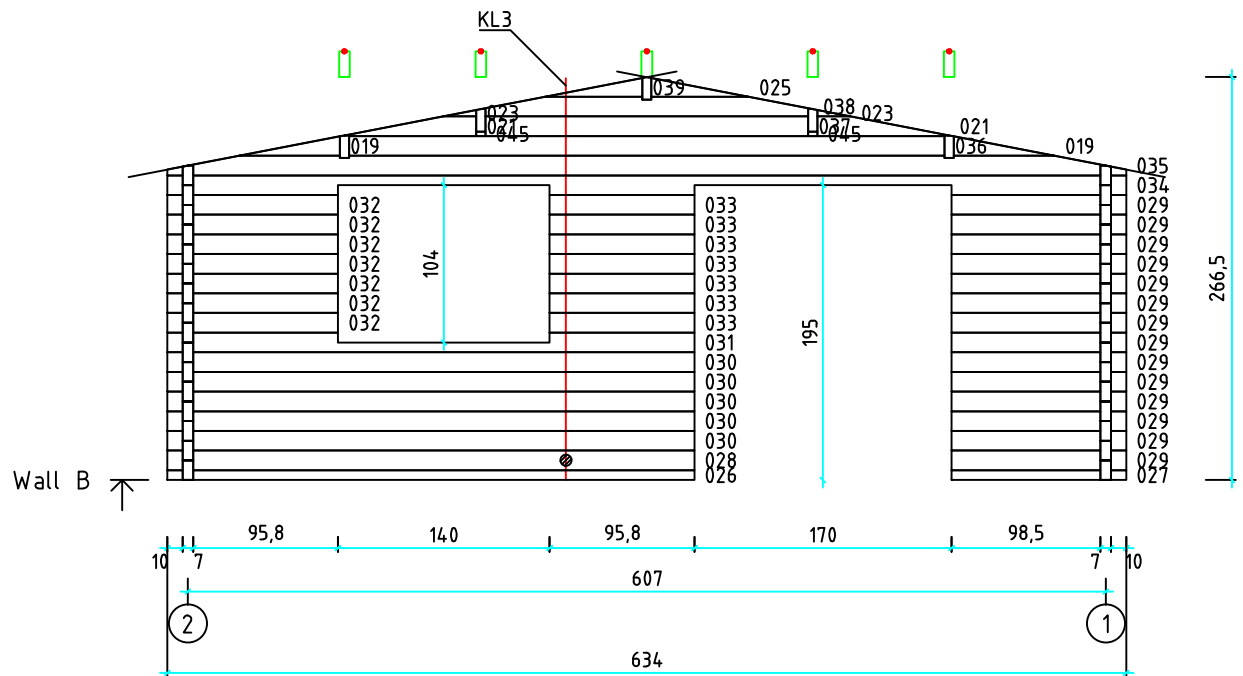

Kood	Clara 6x5-2 DD	Leht	plaan
Joonis	Clara 6x5-2 DD	Mootkava	1:50
Materjal	70x130 mm	Kuup.	15.03.2016
Joonestaj	Jaano	File	Clara 6x5-2 DD 70 mm

Kood	Clara 6x5-2 DD	Leht	2
Joonis	WALL A	Mootkava	1:50
Materjal	7x13	Kuup.	15.03.2016
Joonestas	Jaano	File	Clara 6x5-2 DD 70 mm

Kood	Clara 6x5-2 DD	Leht	3
Joonis	WALL B	Mootkava	1:50
Materjal	7x13	Kuup.	15.03.2016
Joonestas	Jaano	File	Clara 6x5-2 DD 70 mm

Kood	Clara 6x5-2 DD	Leht	4
Joonis	WALL C	Mootkava	1:50
Materjal	7x13	Kuup.	15.03.2016
Joonestas	Jaano	File	Clara 6x5-2 DD 70 mm

Kood	Clara 6x5-2 DD	Leht	5
Joonis	WALL 1	Mootkava	1:50
Materjal	7x13	Kuup.	15.03.2016
Joonestaj	Jaano	File	Clara 6x5-2 DD 70 mm

Kood	Clara 6x5-2 DD	Leht	6
Joonis	WALL 2	Mootkava	1:50
Materjal	7x13	Kuup.	15.03.2016
Joonestaj	Jaano	File	Clara 6x5-2 DD 70 mm