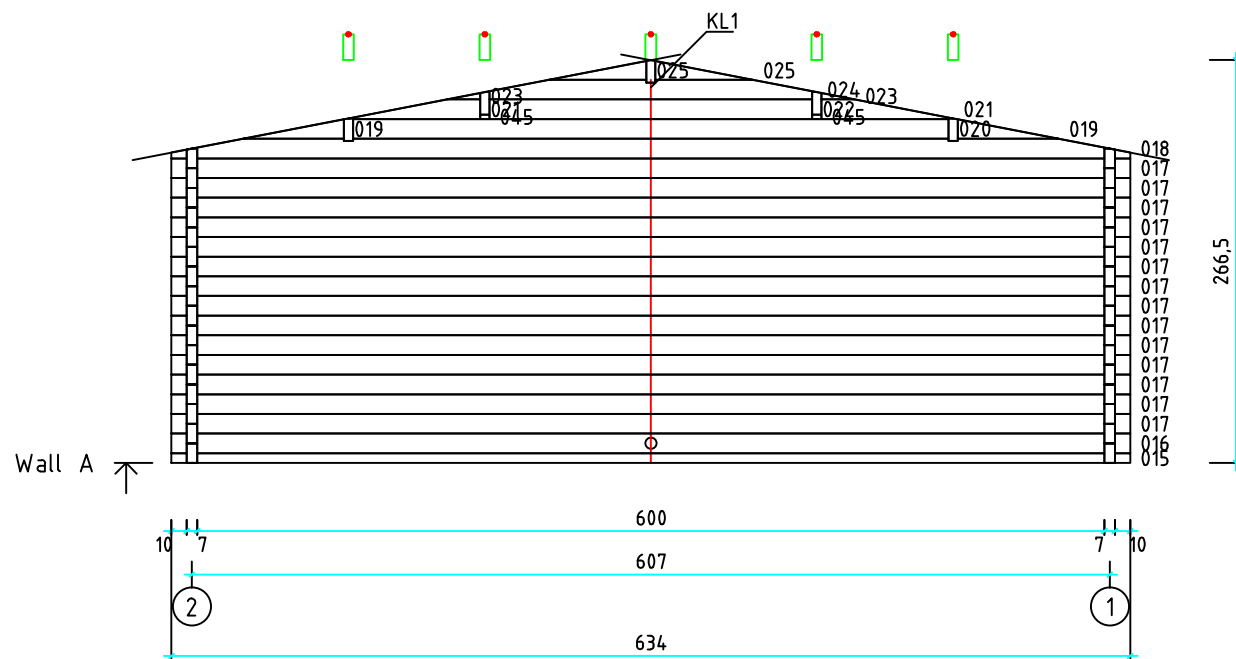

Kood	Clara 6x5-2 DD	Leht	plaan
Joonis	Clara 6x5-2 DD	Mootkava	1:50
Materjal	70x130 mm	Kuup.	15.03.2016
Joonestaj	Jaano	File	Clara 6x5-2 DD 70 mm

Kood	Clara 6x5-2 DD	Leht	2
Joonis	WALL A	Mootkava	1:50
Materjal	7x13	Kuup.	15.03.2016
Joonestas	Jaano	File	Clara 6x5-2 DD 70 mm

Kood	Clara 6x5-2 DD	Leht	3
Joonis	WALL B	Mootkava	1:50
Materjal	7x13	Kuup.	15.03.2016
Joonestas	Jaano	File	Clara 6x5-2 DD 70 mm

Kood	Clara 6x5-2 DD	Leht	4
Joonis	WALL C	Mootkava	1:50
Materjal	7x13	Kuup.	15.03.2016
Joonestas	Jaano	File	Clara 6x5-2 DD 70 mm

Kood	Clara 6x5-2 DD	Leht	5
Joonis	WALL 1	Mootkava	1:50
Materjal	7x13	Kuup.	15.03.2016
Joonestaj	Jaano	File	Clara 6x5-2 DD 70 mm

Kood	Clara 6x5-2 DD	Leht	6
Joonis	WALL 2	Mootkava	1:50
Materjal	7x13	Kuup.	15.03.2016
Joonestaj	Jaano	File	Clara 6x5-2 DD 70 mm