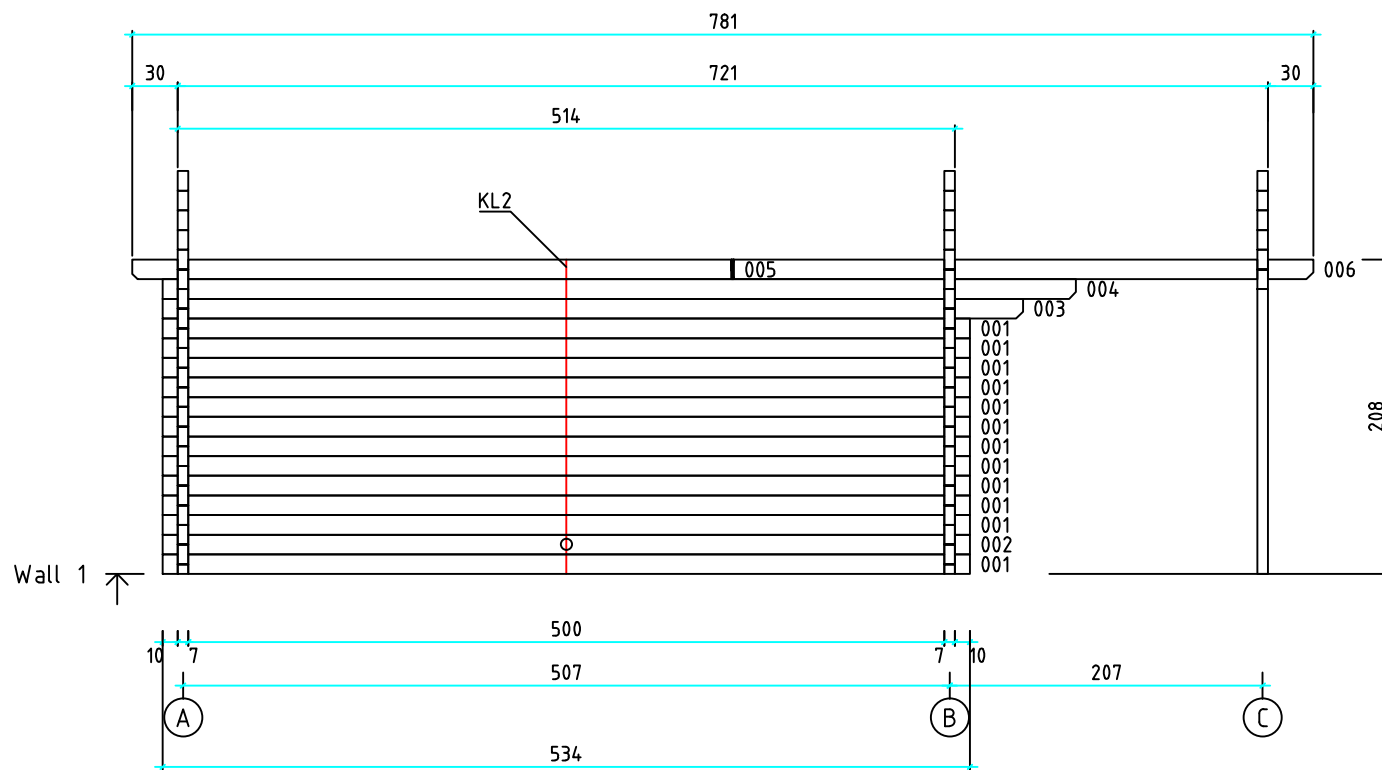

Kood	Clara 6x5-2 DD	Leht	plaan
Joonis	Clara 6x5-2 DD	Mootkava	1:50
Materjal	70x130 mm	Kuup.	15.03.2016
Joonestaj	Jaano	File	Clara 6x5-2 DD 70 mm

Kood	Clara 6x5-2 DD	Leht	2
Joonis	WALL A	Mootkava	1:50
Materjal	7x13	Kuup.	15.03.2016
Joonestas	Jaano	File	Clara 6x5-2 DD 70 mm

Kood	Clara 6x5-2 DD	Leht	3
Joonis	WALL B	Mootkava	1:50
Materjal	7x13	Kuup.	15.03.2016
Joonestas	Jaano	File	Clara 6x5-2 DD 70 mm

Kood	Clara 6x5-2 DD	Leht	4
Joonis	WALL C	Mootkava	1:50
Materjal	7x13	Kuup.	15.03.2016
Joonestas	Jaano	File	Clara 6x5-2 DD 70 mm

Kood	Clara 6x5-2 DD	Leht	5
Joonis	WALL 1	Mootkava	1:50
Materjal	7x13	Kuup.	15.03.2016
Joonestaj	Jaano	File	Clara 6x5-2 DD 70 mm

Kood	Clara 6x5-2 DD	Leht	6
Joonis	WALL 2	Mootkava	1:50
Materjal	7x13	Kuup.	15.03.2016
Joonestaj	Jaano	File	Clara 6x5-2 DD 70 mm