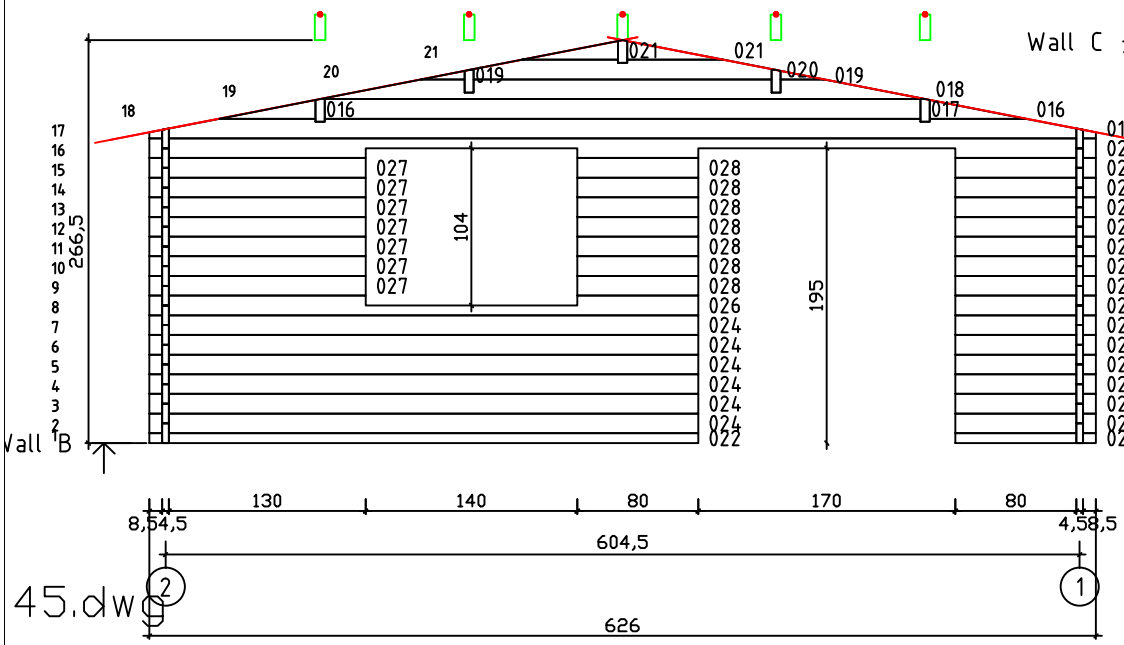

Kood	Clara 6x5-3 DD	Leht	Plan
Joonis	Clara 6x5-3 DD	Mootkava	1:50
Materjal	45x130 mm	Kuup.	26.07.2017
Joonestas	J.Junson	File	Clara 6x5-3

Kood	Clara 6x5-3 DD	Leht	2
Joonis	WALL A;B;C	Mootkava	1:50
Materjal	4,5x13	Kuup.	26.07.2017
Joonestas	J.Junson	File	Clara 6x5-3

45.dwg

Kood	Clara 6x5-3 DD	Leht	5
Joonis	WALL 1;2	Mootkava	1:50
Materjal	4,5x13	Kuup.	26.07.2017
Joonestas	J.Junson	File	Clara 6x5-3