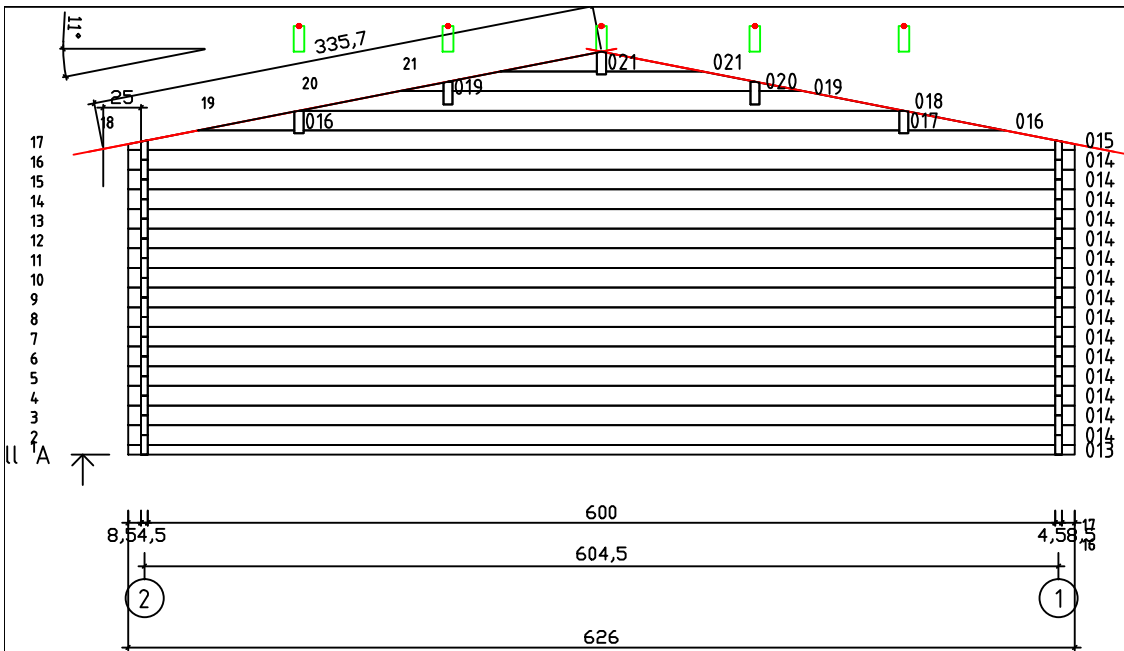

Kood	Clara 6x5-3 DD	Leht	Plan
Joonis	Clara 6x5-3 DD	Mootkava	1:50
Materjal	45x130 mm	Kuup.	26.07.2017
Joonestas	J.Junson	File	Clara 6x5-3

Kood	Clara 6x5-3 DD	Leht	2
Joonis	WALL A;B;C	Mootkava	1:50
Materjal	4,5x13	Kuup.	26.07.2017
Joonestas	J.Junson	File	Clara 6x5-3

45.dwg

Kood	Clara 6x5-3 DD	Leht	5
Joonis	WALL 1;2	Mootkava	1:50
Materjal	4,5x13	Kuup.	26.07.2017
Joonestas	J.Junson	File	Clara 6x5-3