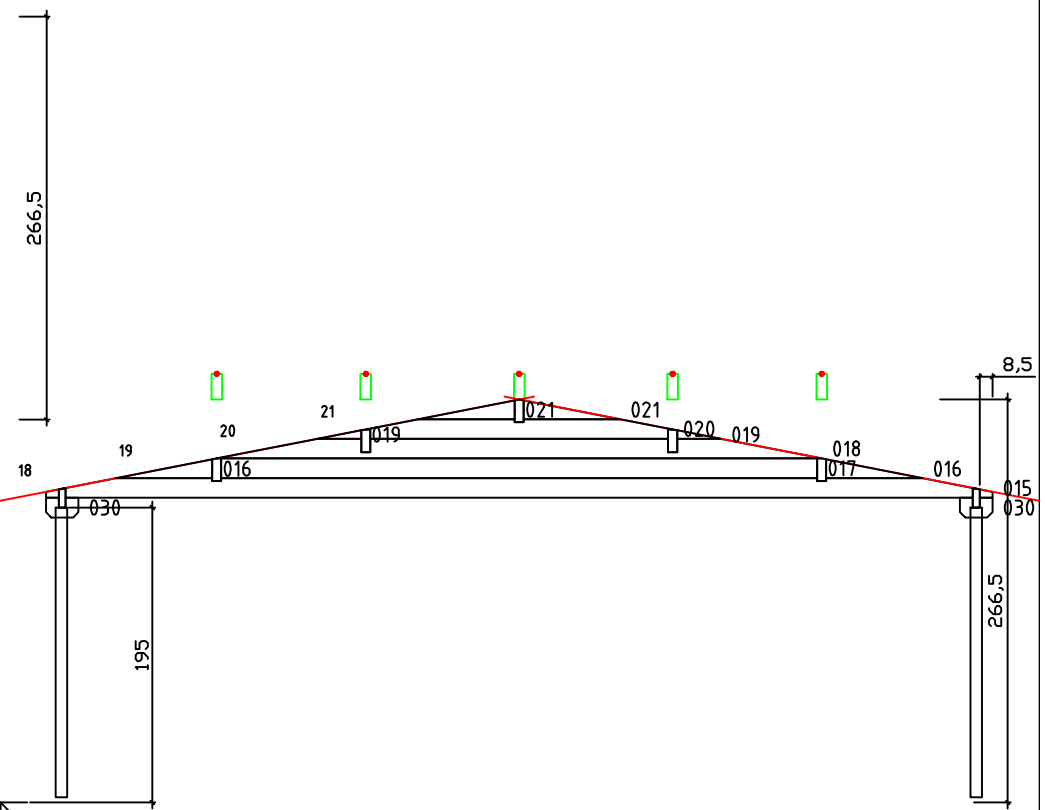

Kood	Clara 6x5-3 DD	Leht	Plan
Joonis	Clara 6x5-3 DD	Mootkava	1:50
Materjal	45x130 mm	Kuup.	26.07.2017
Joonestas	J.Junson	File	Clara 6x5-3

Kood	Clara 6x5-3 DD	Leht	2
Joonis	WALL A;B;C	Mootkava	1:50
Materjal	4,5x13	Kuup.	26.07.2017
Joonestas	J.Junson	File	Clara 6x5-3

45.dwg

Kood	Clara 6x5-3 DD	Leht	5
Joonis	WALL 1;2	Mootkava	1:50
Materjal	4,5x13	Kuup.	26.07.2017
Joonestas	J.Junson	File	Clara 6x5-3