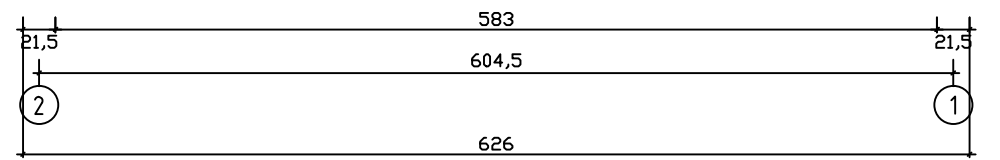

Kood	Clara 6x5-3 DD	Leht	Plan
Joonis	Clara 6x5-3 DD	Mootkava	1:50
Materjal	45x130 mm	Kuup.	26.07.2017
Joonestas	J.Junson	File	Clara 6x5-3

Kood	Clara 6x5-3 DD	Leht	2
Joonis	WALL A;B;C	Mootkava	1:50
Materjal	4,5x13	Kuup.	26.07.2017
Joonestas	J.Junson	File	Clara 6x5-3

45.dwg

Kood	Clara 6x5-3 DD	Leht	5
Joonis	WALL 1;2	Mootkava	1:50
Materjal	4,5x13	Kuup.	26.07.2017
Joonestas	J.Junson	File	Clara 6x5-3