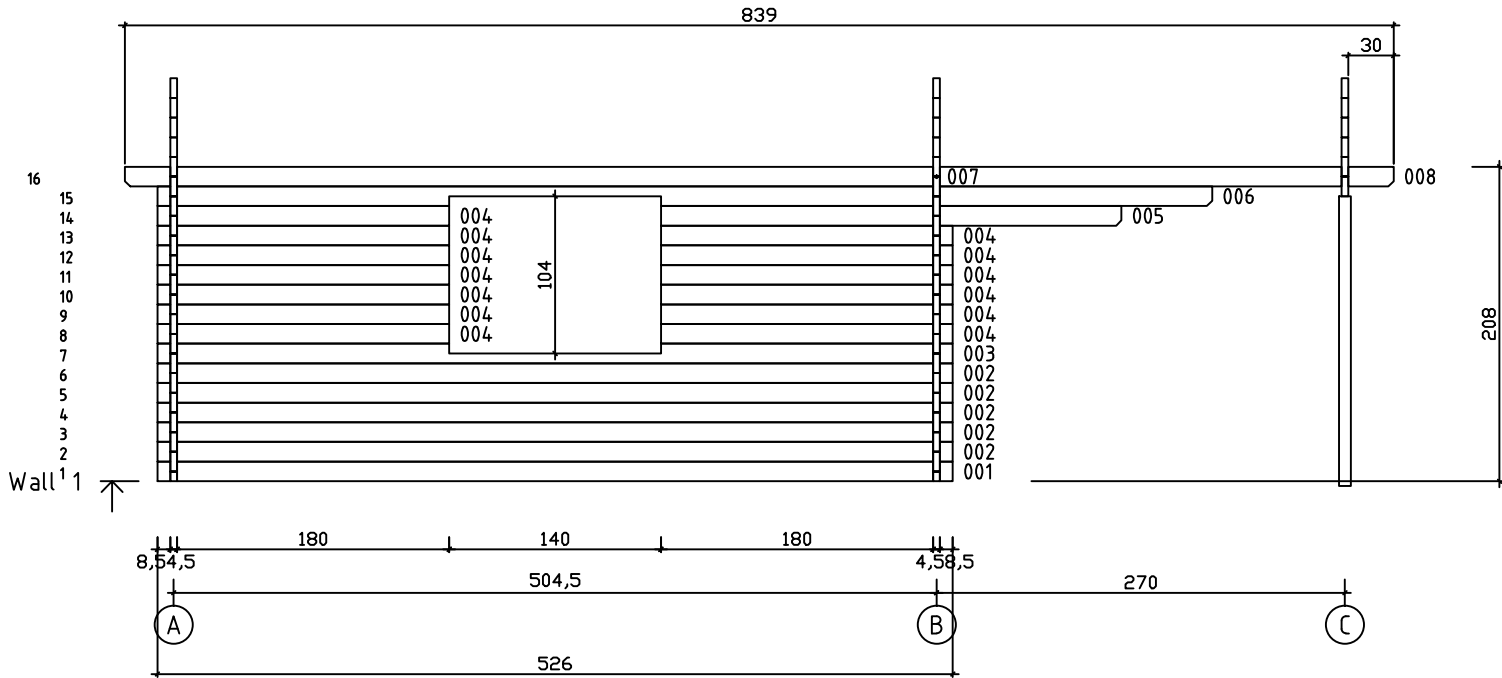

Kood	Clara 6x5-3 DD	Leht	Plan
Joonis	Clara 6x5-3 DD	Mootkava	1:50
Materjal	45x130 mm	Kuup.	26.07.2017
Joonestas	J.Junson	File	Clara 6x5-3

Kood	Clara 6x5-3 DD	Leht	2
Joonis	WALL A;B;C	Mootkava	1:50
Materjal	4,5x13	Kuup.	26.07.2017
Joonestas	J.Junson	File	Clara 6x5-3

45.dwg

Kood	Clara 6x5-3 DD	Leht	5
Joonis	WALL 1;2	Mootkava	1:50
Materjal	4,5x13	Kuup.	26.07.2017
Joonestas	J.Junson	File	Clara 6x5-3