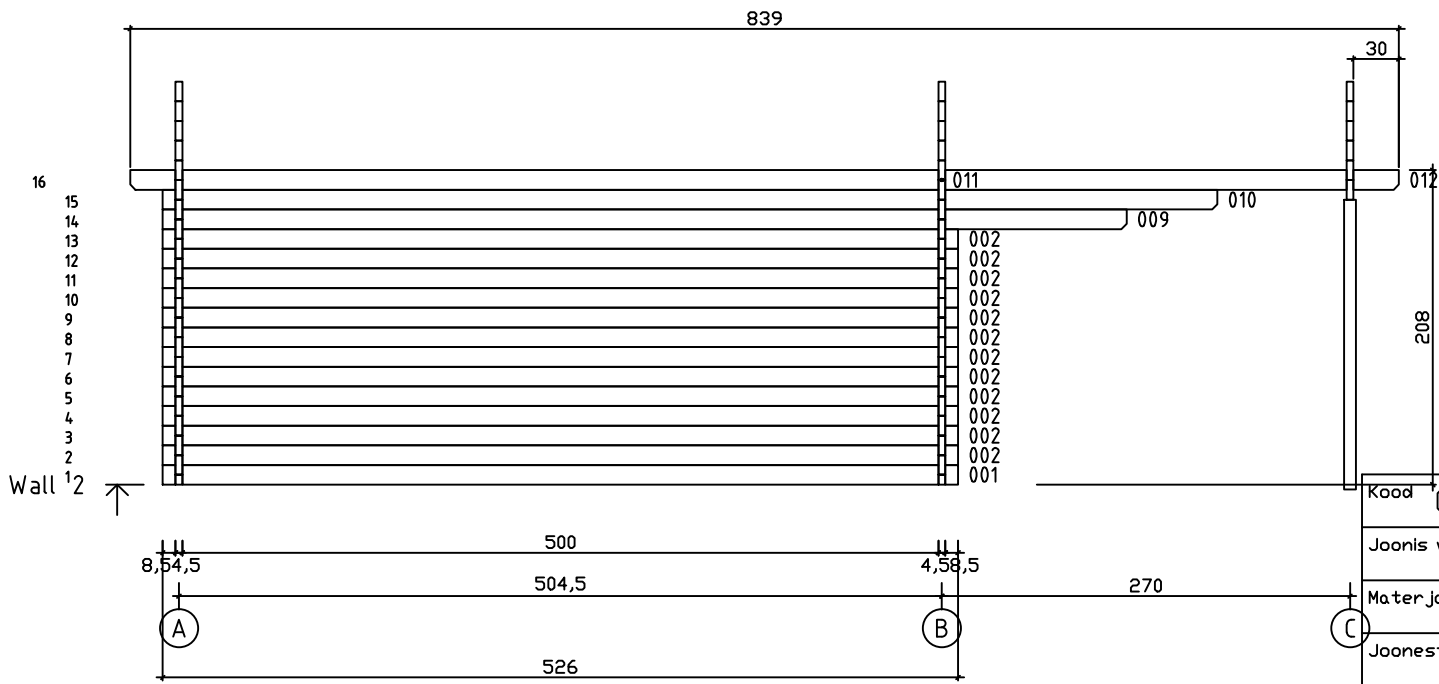

Kood	Clara 6x5-3 DD	Leht	Plan
Joonis	Clara 6x5-3 DD	Mootkava	1:50
Materjal	45x130 mm	Kuup.	26.07.2017
Joonestas	J.Junson	File	Clara 6x5-3

Kood	Clara 6x5-3 DD	Leht	2
Joonis	WALL A;B;C	Mootkava	1:50
Materjal	4,5x13	Kuup.	26.07.2017
Joonestas	J.Junson	File	Clara 6x5-3

45.dwg

Kood	Clara 6x5-3 DD	Leht	5
Joonis	WALL 1;2	Mootkava	1:50
Materjal	4,5x13	Kuup.	26.07.2017
Joonestas	J.Junson	File	Clara 6x5-3